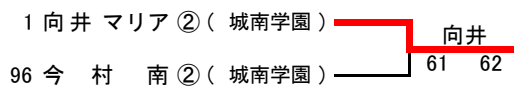

# 平成26年度 大阪高等学校春季テニス大会

男子ダブルス本戦

2014.4.20~26 於 MTP北村

<第3代表決定戦>

26	今村昌倫①	清風	石川中村
41	小清水拓生①	履正社	82

インターハイ出場選手

第1代表	逸崎林大貴③	(大阪産大附)
第2代表	坂井望月③	清風
第3代表	石川希望③	履正社

# 平成26年度 大阪高等学校春季テニス大会

女子シングルス本戦

2014.4.19~26 於 蜻蛉池公園

<決勝>