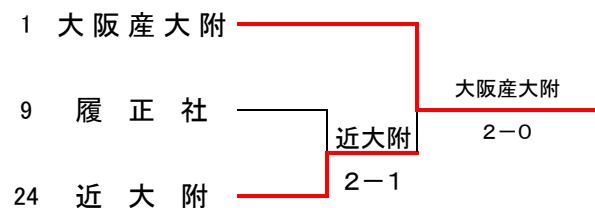

# 大阪高等学校春季テニス大会

平成26年4月1日～5月11日

M T P 北村・蜻蛉池公園テニス村・S T G 舞洲  
各学校テニスコート

大阪高等学校体育連盟テニス部

平成26年度大阪高等学校春季テニス大会(団体の部)  
 平成26年5月3日～5月11日  
 各学校テニスコート・シーサイドテニスガーデン舞洲

男子団体本戦

第2代表決定戦

インターハイ出場校	
第1代表	清風
第2代表	大阪産大附

シード順位

- |         |        |       |       |
|---------|--------|-------|-------|
| 1 大阪産大附 | 2 大産大附 | 3 近大附 | 4 履正社 |
| 5 関大北陽  | 6 清教学園 | 7 狭山  | 8 春日丘 |