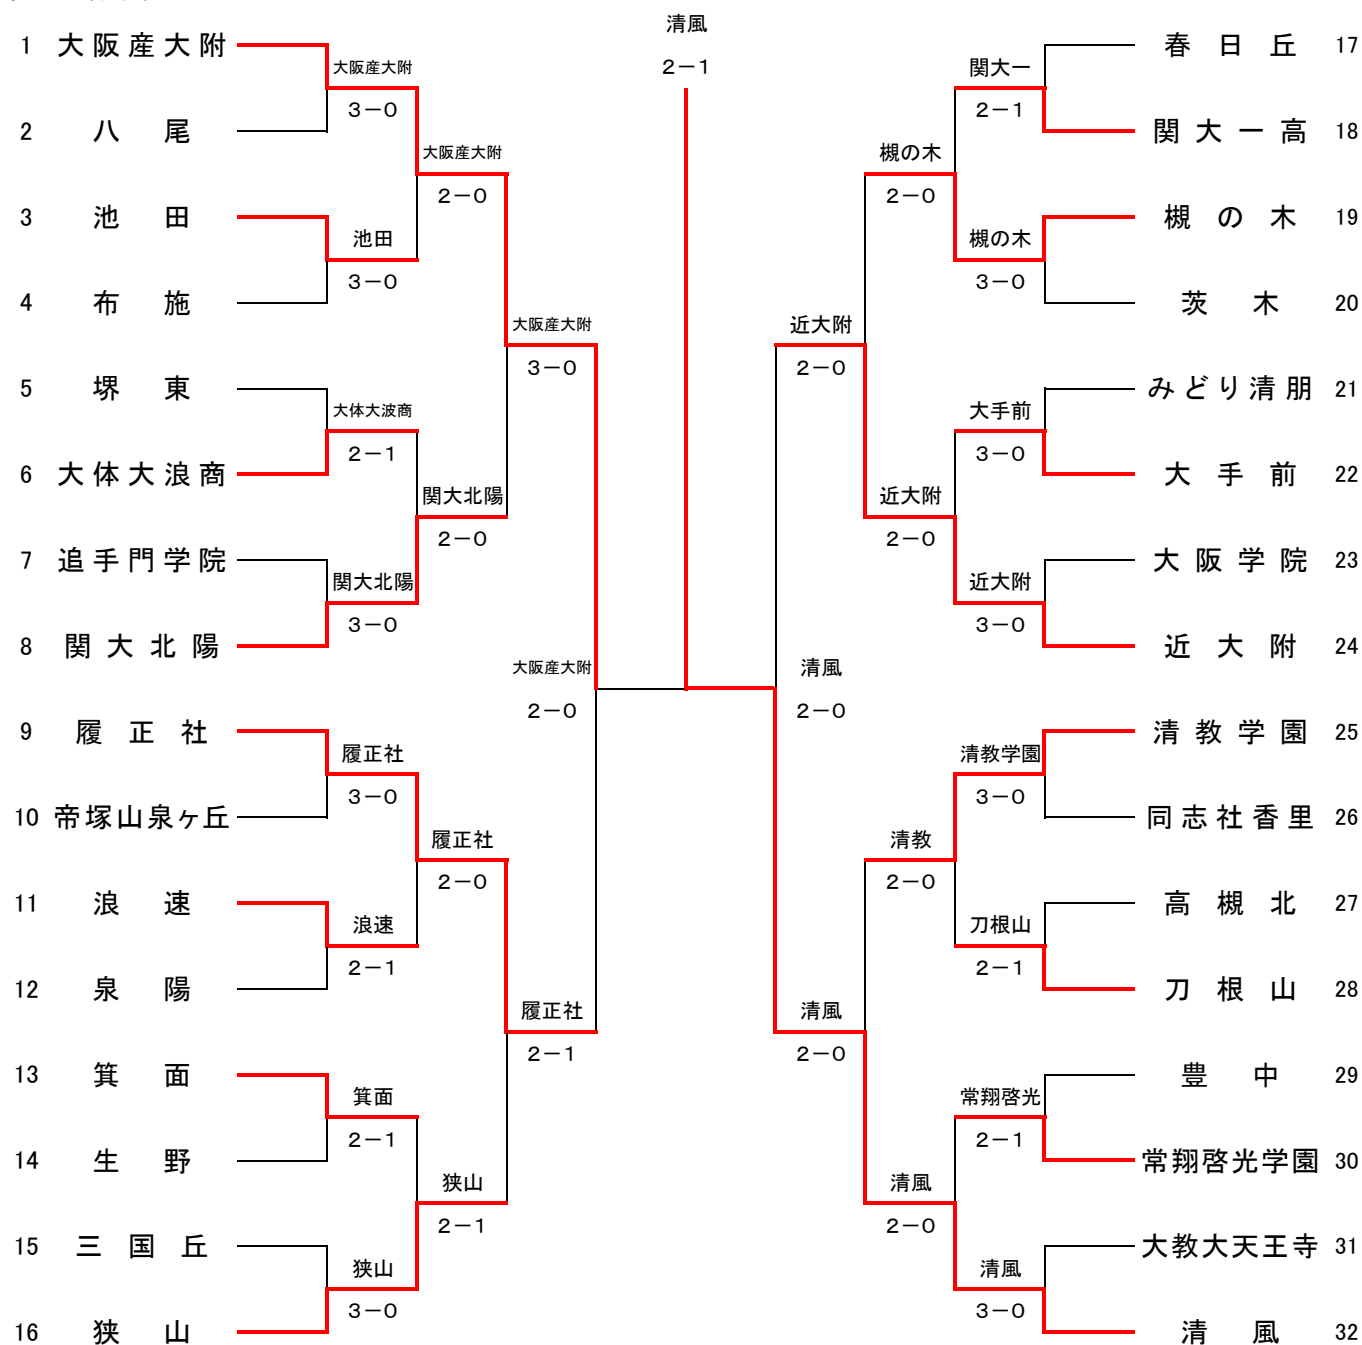

# 大阪高等学校春季テニス大会

平成26年4月1日～5月11日

M T P 北村・蜻蛉池公園テニス村・S T G 舞洲  
各学校テニスコート

大阪高等学校体育連盟テニス部

平成26年度大阪高等学校春季テニス大会(団体の部)  
 平成26年5月3日～5月11日  
 各学校テニスコート・シーサイドテニスガーデン舞洲

男子団体本戦

第2代表決定戦

インターハイ出場校	
第1代表	清風
第2代表	大阪産大附

シード順位

- |         |        |       |       |
|---------|--------|-------|-------|
| 1 大阪産大附 | 2 大産大附 | 3 近大附 | 4 履正社 |
| 5 関大北陽  | 6 清教学園 | 7 狭山  | 8 春日丘 |