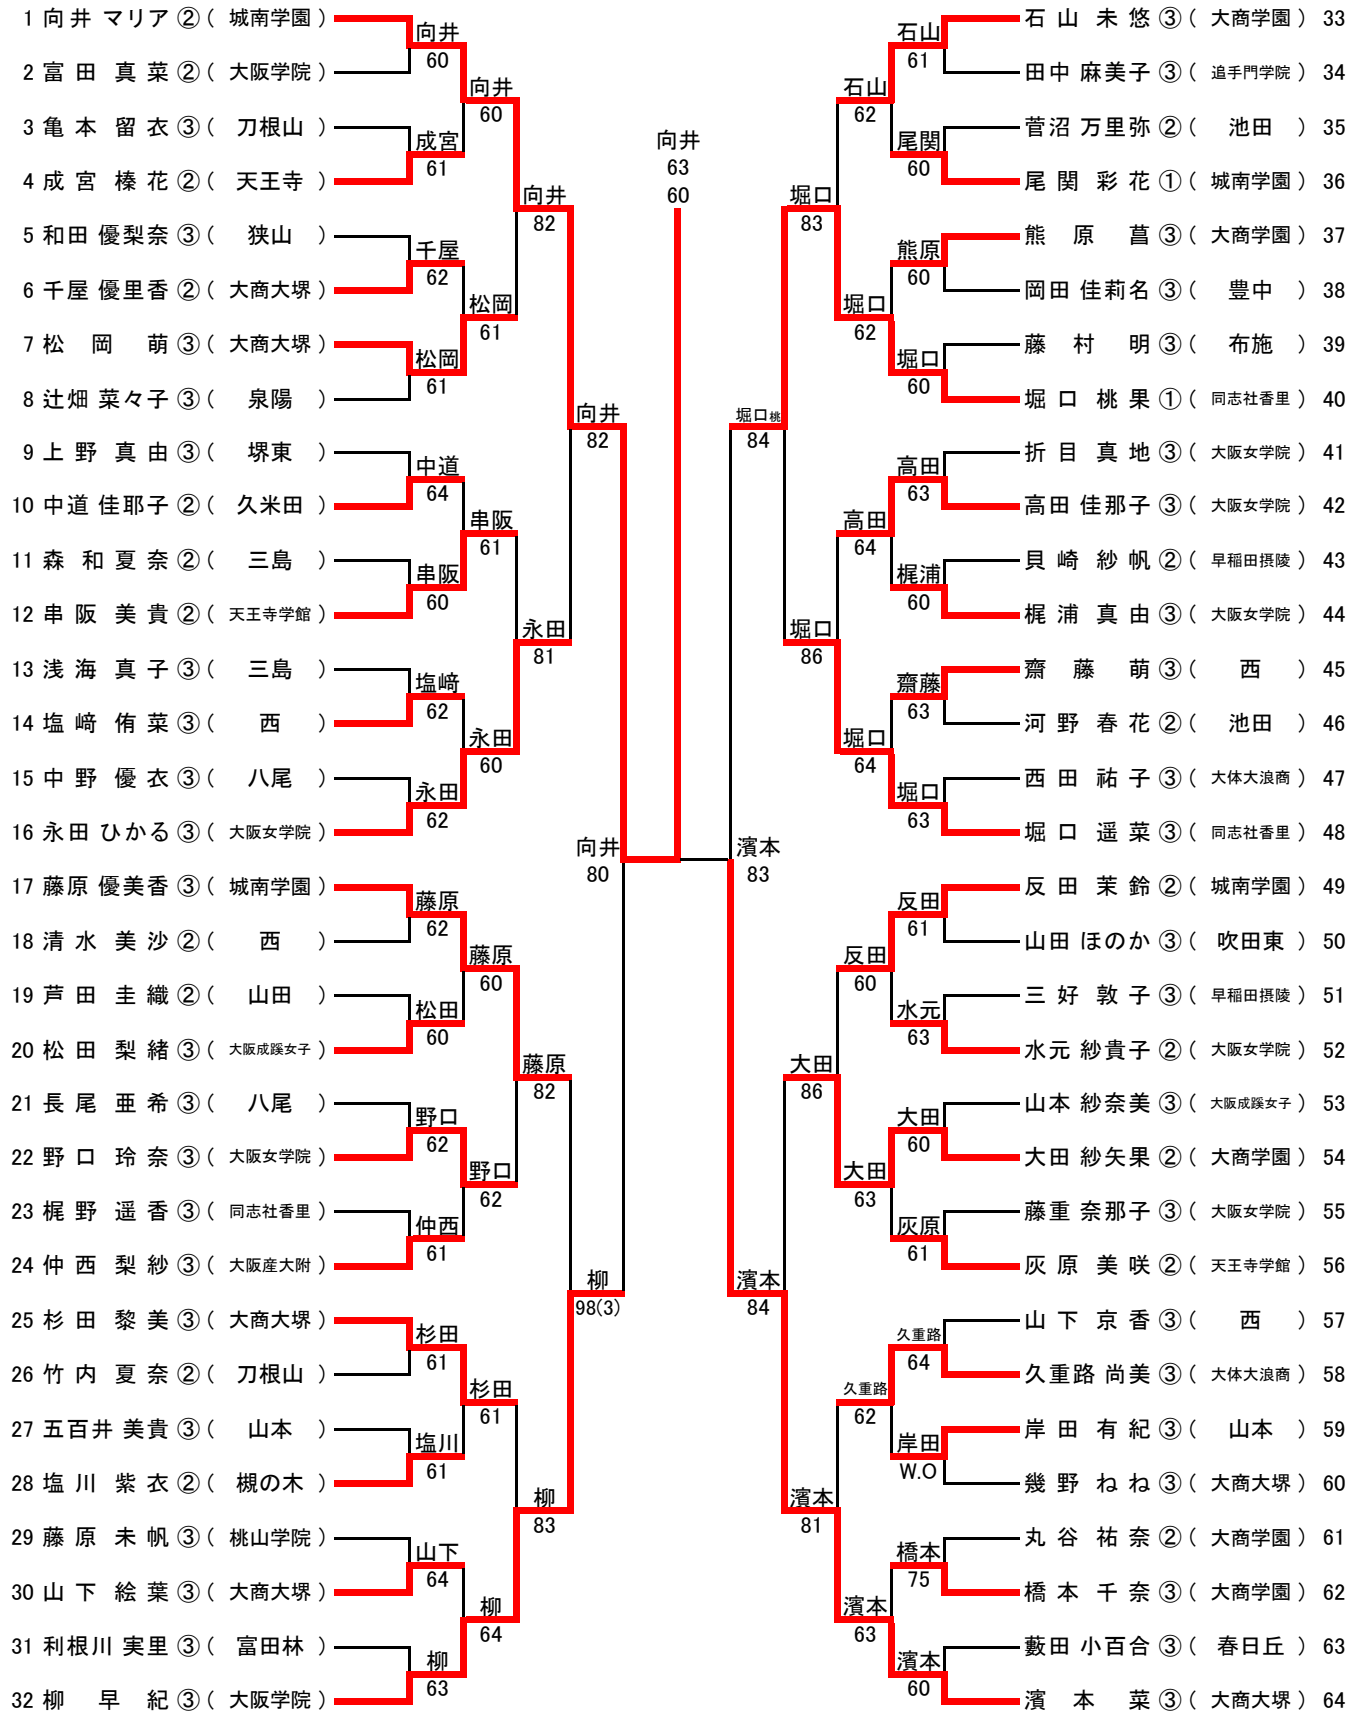

平成26年度 大阪高等学校春季テニス大会

女子シングルス本戦

2014.4.19~26 於 蜻蛉池公園

<決勝>