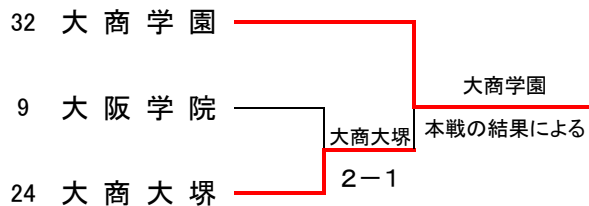

## 第2代表決定戦

	大阪産大附	○ 2-0 ●	近大附
D	小山拓斗③ No.3 荒木直斗③ No.5	43打ち切り	大久保篤史③ No.2 柿本陽輝③ No.4
S1	林大貴③ No.1	○ 85 ●	中谷光貴③ No.1
S2	逸崎凱人③ No.2	○ 84 ●	矢野駿太郎③ No.3

## 《インターハイ出場校》

第1代表	清風高等学校
第2代表	大阪産業大学附属高等学校
補欠	近畿大学附属高等学校

平成26年度大阪高等学校春季テニス大会(団体の部)  
 平成26年5月3日～5月11日  
 各学校テニスコート・シーサイドテニスガーデン舞洲

女子団体本戦

第2代表決定戦

インターハイ出場校	
第1代表	城南学園
第2代表	大商学園

シード順位

- |         |         |        |         |
|---------|---------|--------|---------|
| 1 城南学園  | 2 大商学園  | 3 大阪学院 | 4 大商大塚  |
| 5 大阪女学院 | 6 同志社香里 | 7 西    | 8 早稲田摂陵 |

# 女子本戦結果詳細