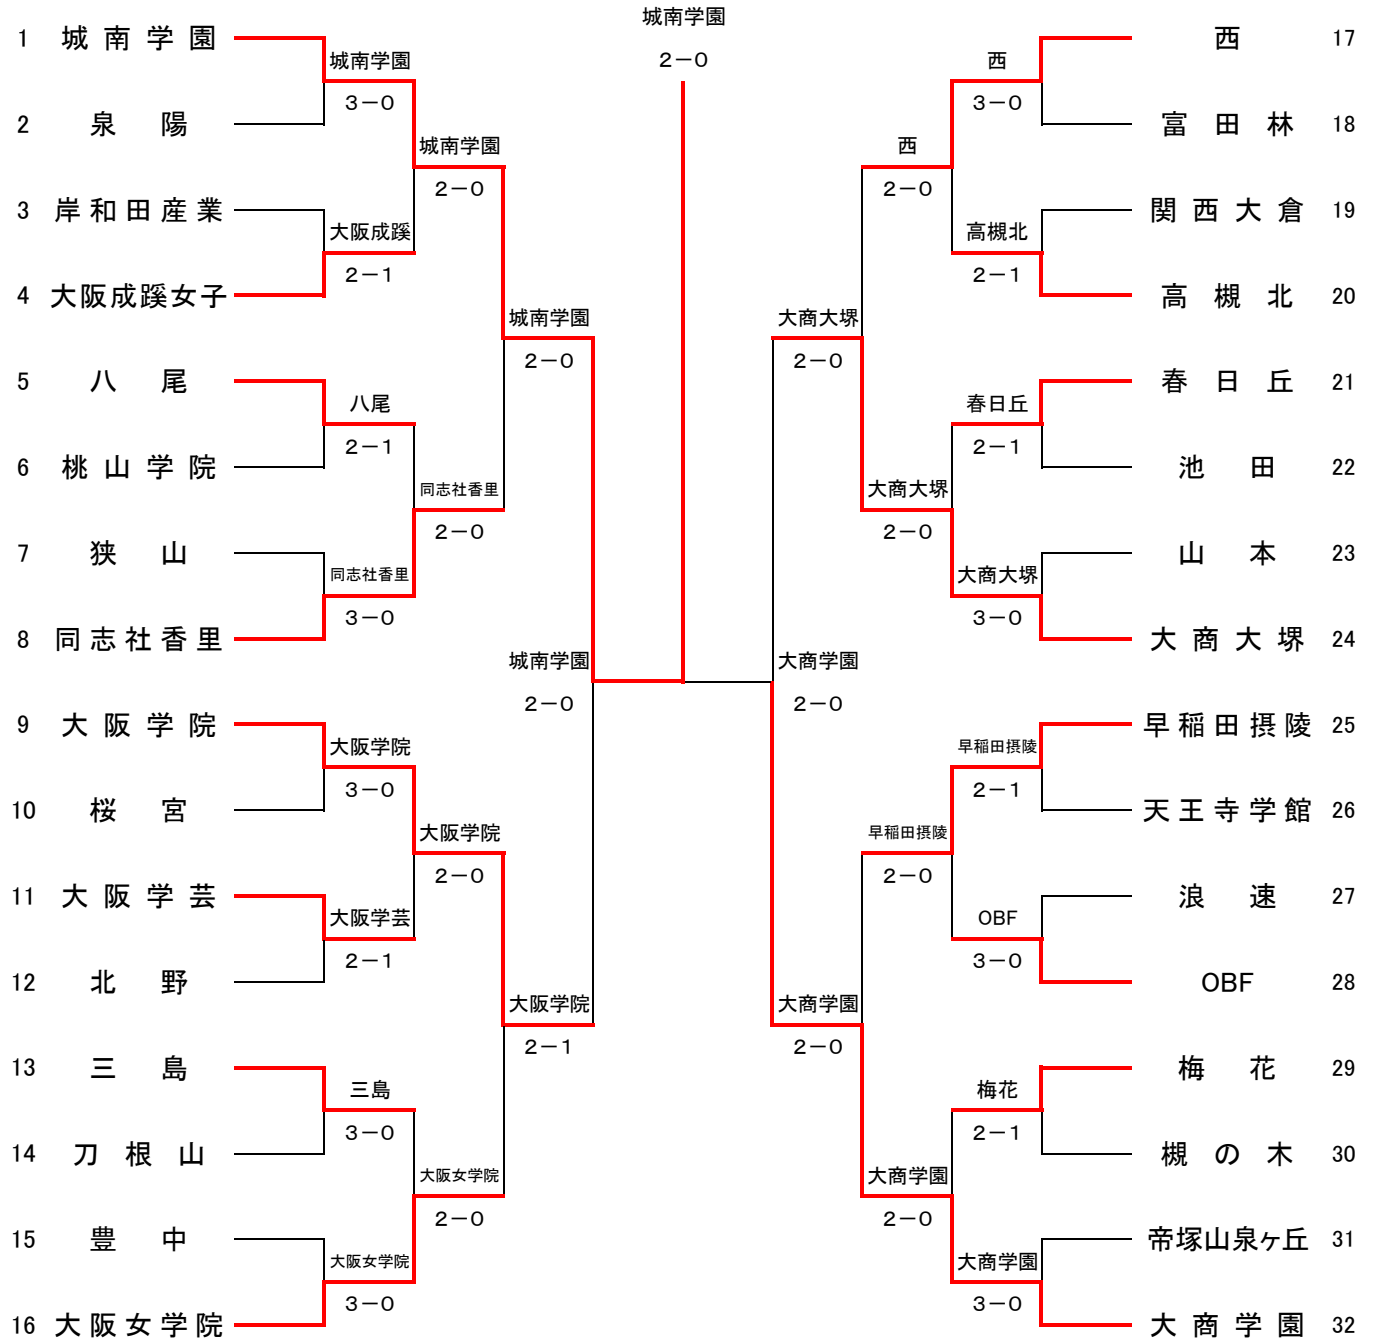

## 第2代表決定戦

	大阪産大附	○ 2-0 ●	近大附
D	小山拓斗③ No.3 荒木直斗③ No.5	43打ち切り	大久保篤史③ No.2 柿本陽輝③ No.4
S1	林大貴③ No.1	○ 85 ●	中谷光貴③ No.1
S2	逸崎凱人③ No.2	○ 84 ●	矢野駿太郎③ No.3

## 《インターハイ出場校》

第1代表	清風高等学校
第2代表	大阪産業大学附属高等学校
補欠	近畿大学附属高等学校

平成26年度大阪高等学校春季テニス大会(団体の部)  
 平成26年5月3日～5月11日  
 各学校テニスコート・シーサイドテニスガーデン舞洲

女子団体本戦

第2代表決定戦

インターハイ出場校	
第1代表	城南学園
第2代表	大商学園

シード順位

- |         |         |        |         |
|---------|---------|--------|---------|
| 1 城南学園  | 2 大商学園  | 3 大阪学院 | 4 大商大塚  |
| 5 大阪女学院 | 6 同志社香里 | 7 西    | 8 早稲田摂陵 |