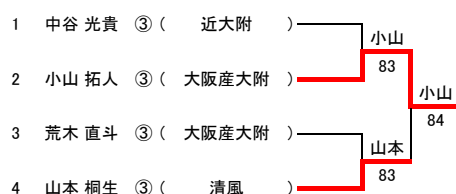

## 第2代表決定戦

	大商大堺	● - ○	大商学園
D	本戦結果により行わず		
S1			
S2			

## 《インターハイ出場校》

第1代表	城南学園高等学校
第2代表	大商学園高等学校
補欠	大阪商業大学堺高等学校

<第5代表決定戦>

インターハイ出場選手

第1代表	望月 勇希 ② ( 清風 )
第2代表	逸崎 凱人 ③ ( 大阪産大附 )
第3代表	林 大貴 ③ ( 大阪産大附 )
第4代表	坂井 勇仁 ③ ( 清風 )
第5代表	小山 拓人 ③ ( 大阪産大附 )

# 平成26年度 大阪高等学校春季テニス大会

男子ダブルス本戦

2014.4.20~26 於 MTP北村

<第3代表決定戦>

26	今村昌倫①	清風	石川中村
41	小清水拓生①	履正社	82

インターハイ出場選手

第1代表	逸崎林大貴③	(大阪産大附)
第2代表	坂井望月③	清風
第3代表	石川希望③	履正社