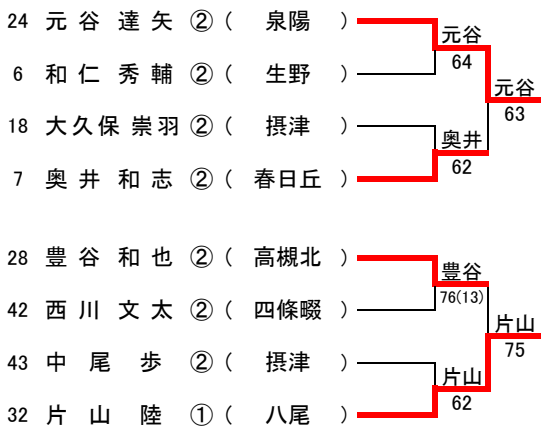

第6回 大阪公立高校個人戦テニス大会 本戦

男子(参加校 114校 参加総数 716名)

2014.11.24 MTP北村

選考戦

近畿公立個人戦出場者

1	川田直弥 ② (狭山)
10	上田健太郎 ① (春日丘)
13	植村直之 ② (狭山)
19	藤井琢也 ② (狭山)
24	元谷達矢 ② (泉陽)
25	香河悠也 ② (大手前)
32	片山陸 ① (八尾)
36	田村恭兵 ① (今宮)
39	柴田和樹 ① (四條畷)
48	守田祥真 ② (池田)

第6回 大阪公立高校個人戦テニス大会 本戦

女子(参加校 95校 参加総数 653名)

2014.11.24 MTP北村

選考戦

近畿公立個人戦出場者

1 清水美沙 ② (西)
6 守岡里穂 ② (生野)
12 清水萌歌 ② (箕面)
13 大久保杏香 ① (西)
24 岩田鈴花 ② (泉陽)
25 河野春花 ② (池田)
30 玉置彩葉 ① (大教大平野)
36 成宮榛花 ② (天王寺)
37 塩川紫衣 ② (槻の木)
48 小野千晶 ② (高槻北)