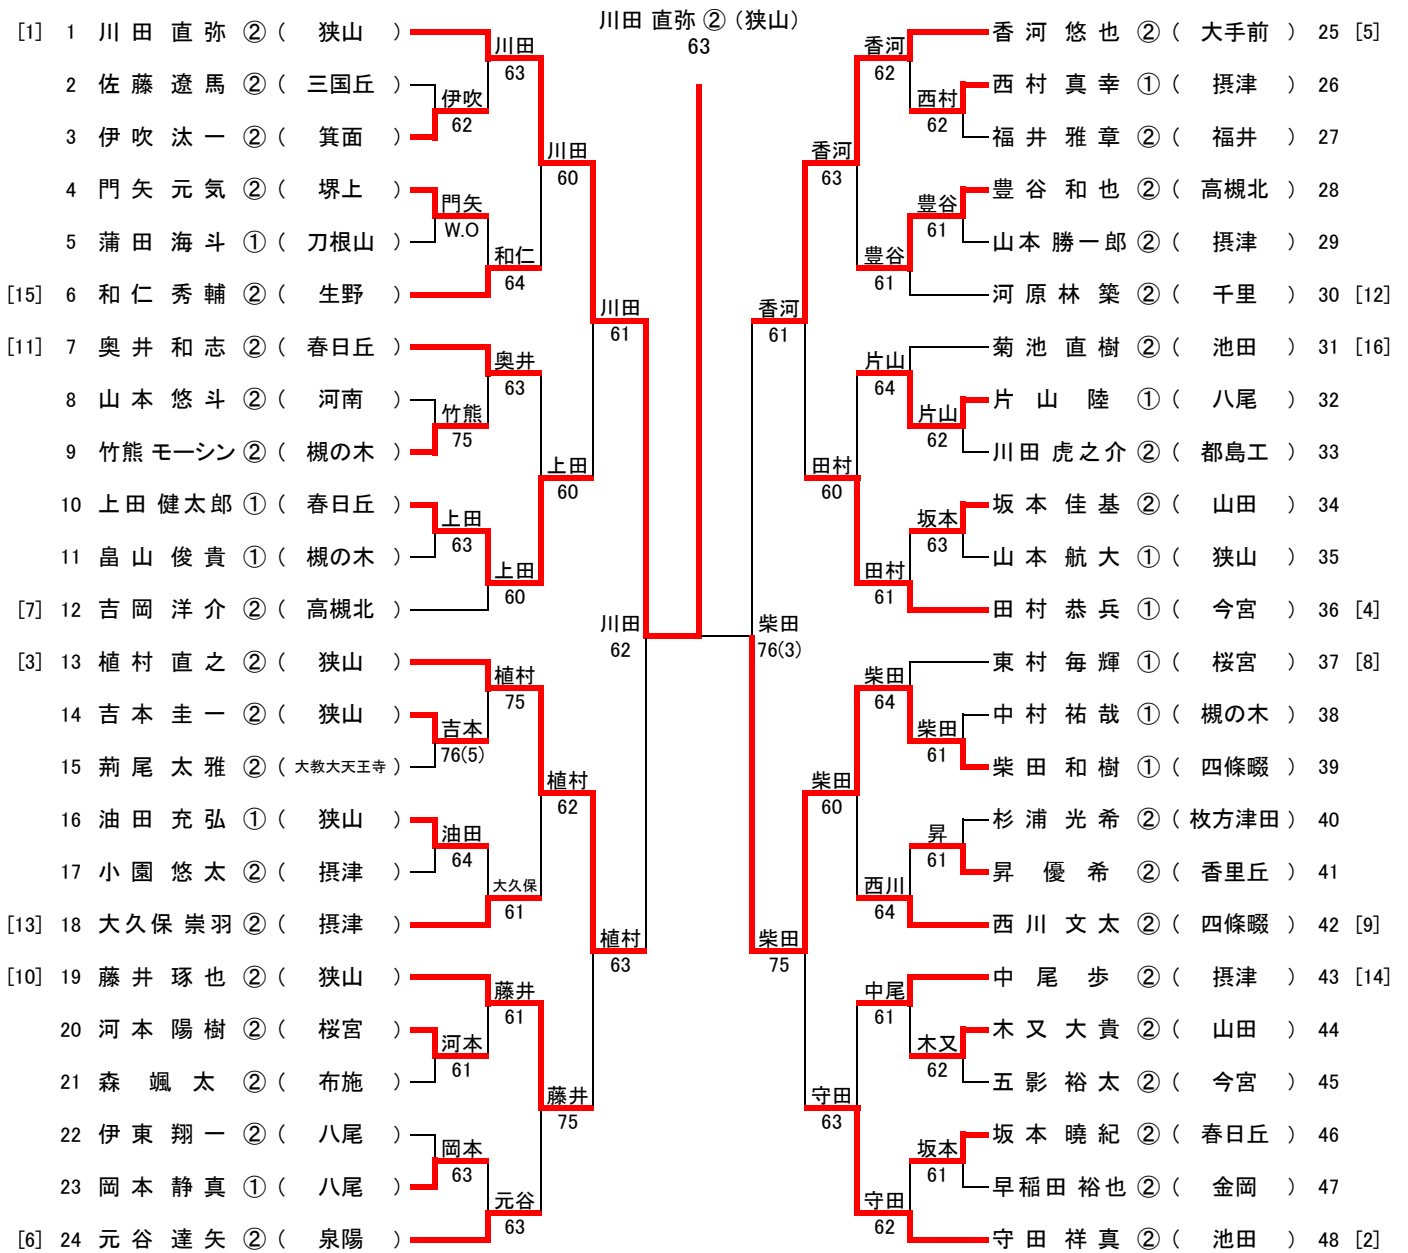

第6回 大阪公立高校個人戦テニス大会 本戦

男子(参加校 114校 参加総数 716名)

2014.11.24 MTP北村

選考戦

近畿公立個人戦出場者

1	川田直弥 ② (狭山)
10	上田健太郎 ① (春日丘)
13	植村直之 ② (狭山)
19	藤井琢也 ② (狭山)
24	元谷達矢 ② (泉陽)
25	香河悠也 ② (大手前)
32	片山陸 ① (八尾)
36	田村恭兵 ① (今宮)
39	柴田和樹 ① (四條畷)
48	守田祥真 ② (池田)

第6回 大阪公立高校個人戦テニス大会 本戦

女子(参加校 95校 参加総数 653名)

2014.11.24 MTP北村

選考戦

近畿公立個人戦出場者

1 清水美沙 ② (西)
6 守岡里穂 ② (生野)
12 清水萌歌 ② (箕面)
13 大久保杏香 ① (西)
24 岩田鈴花 ② (泉陽)
25 河野春花 ② (池田)
30 玉置彩葉 ① (大教大平野)
36 成宮榛花 ② (天王寺)
37 塩川紫衣 ② (槻の木)
48 小野千晶 ② (高槻北)