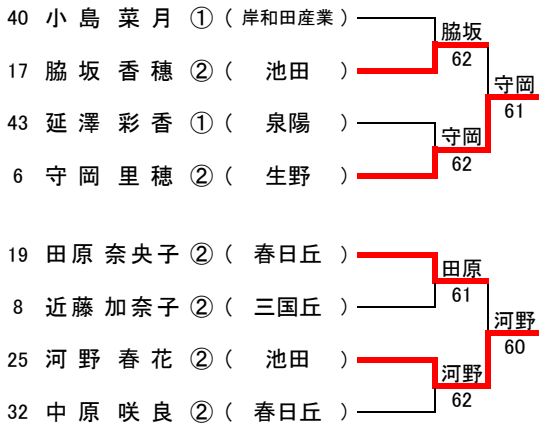

第6回 大阪公立高校個人戦テニス大会 本戦

男子(参加校 114校 参加総数 716名)

2014.11.24 MTP北村

選考戦

近畿公立個人戦出場者

1	川田直弥 ② (狭山)
10	上田健太郎 ① (春日丘)
13	植村直之 ② (狭山)
19	藤井琢也 ② (狭山)
24	元谷達矢 ② (泉陽)
25	香河悠也 ② (大手前)
32	片山陸 ① (八尾)
36	田村恭兵 ① (今宮)
39	柴田和樹 ① (四條畷)
48	守田祥真 ② (池田)

第6回 大阪公立高校個人戦テニス大会 本戦

女子(参加校 95校 参加総数 653名)

2014.11.24 MTP北村

選考戦

近畿公立個人戦出場者

1 清水美沙 ② (西)
6 守岡里穂 ② (生野)
12 清水萌歌 ② (箕面)
13 大久保杏香 ① (西)
24 岩田鈴花 ② (泉陽)
25 河野春花 ② (池田)
30 玉置彩葉 ① (大教大平野)
36 成宮榛花 ② (天王寺)
37 塩川紫衣 ② (槻の木)
48 小野千晶 ② (高槻北)