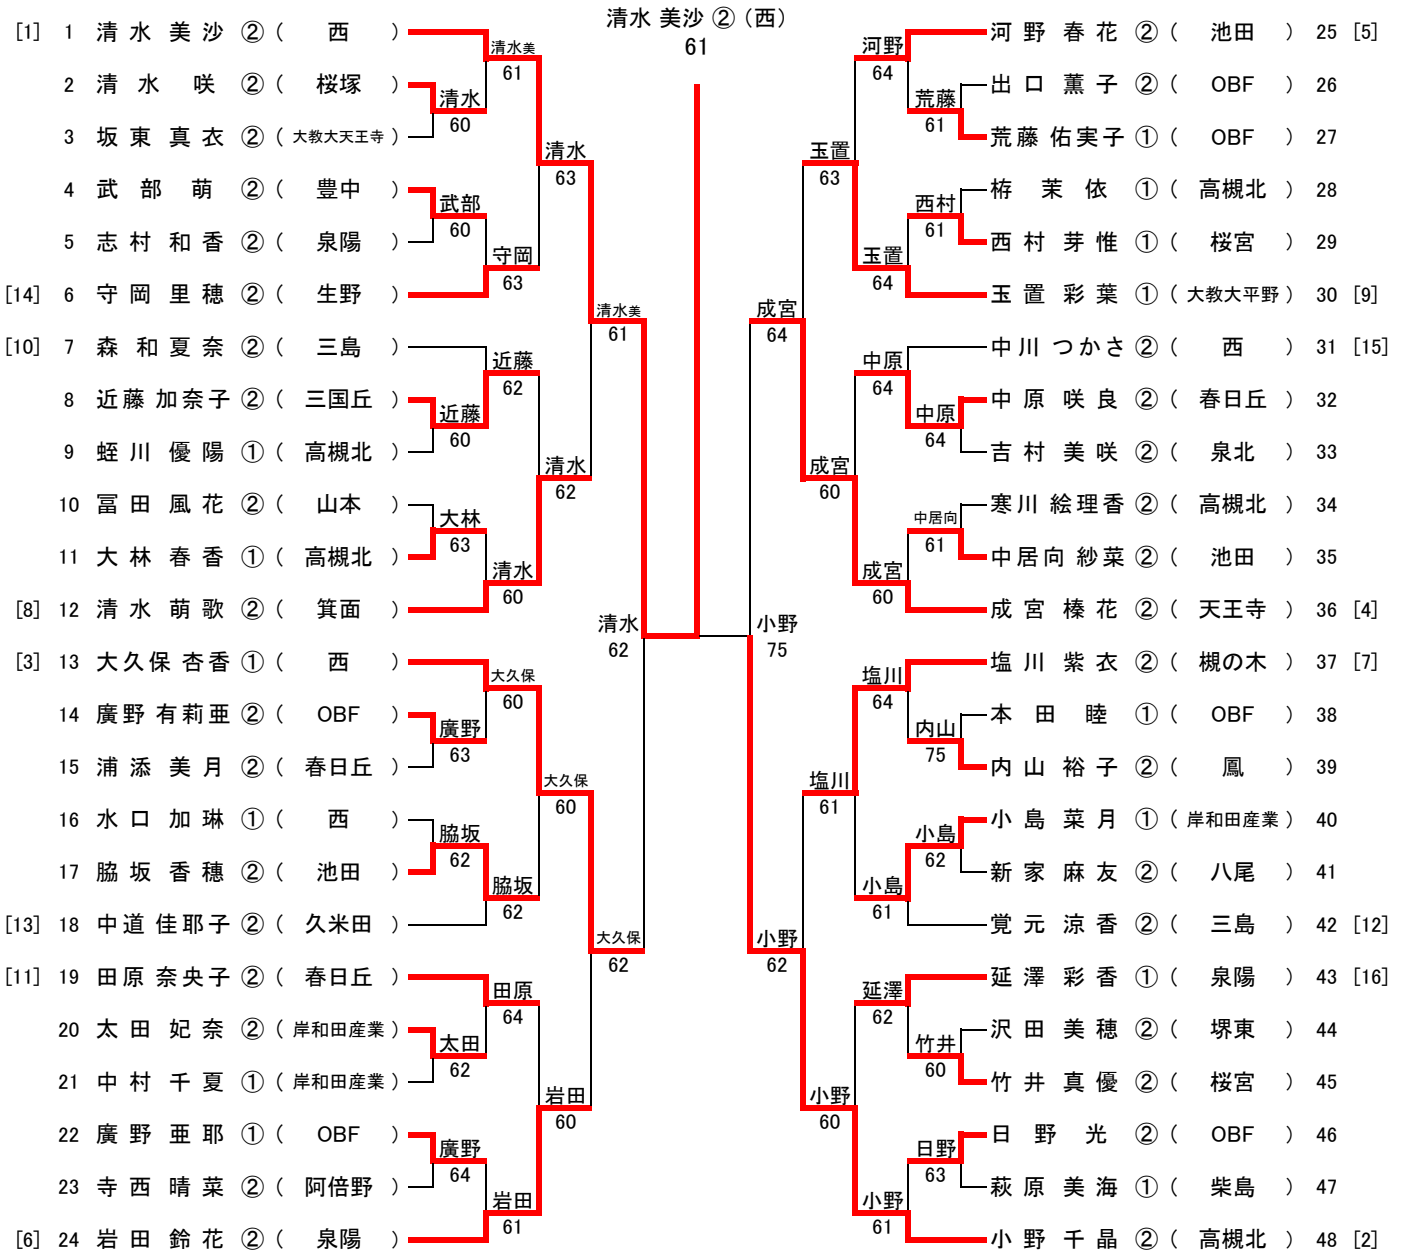

第6回 大阪公立高校個人戦テニス大会 本戦

男子(参加校 114校 参加総数 716名)

2014.11.24 MTP北村

選考戦

近畿公立個人戦出場者

1	川田直弥 ② (狭山)
10	上田健太郎 ① (春日丘)
13	植村直之 ② (狭山)
19	藤井琢也 ② (狭山)
24	元谷達矢 ② (泉陽)
25	香河悠也 ② (大手前)
32	片山陸 ① (八尾)
36	田村恭兵 ① (今宮)
39	柴田和樹 ① (四條畷)
48	守田祥真 ② (池田)

第6回 大阪公立高校個人戦テニス大会 本戦

女子(参加校 95校 参加総数 653名)

2014.11.24 MTP北村

選考戦

近畿公立個人戦出場者

1 清水美沙 ② (西)
6 守岡里穂 ② (生野)
12 清水萌歌 ② (箕面)
13 大久保杏香 ① (西)
24 岩田鈴花 ② (泉陽)
25 河野春花 ② (池田)
30 玉置彩葉 ① (大教大平野)
36 成宮榛花 ② (天王寺)
37 塩川紫衣 ② (槻の木)
48 小野千晶 ② (高槻北)