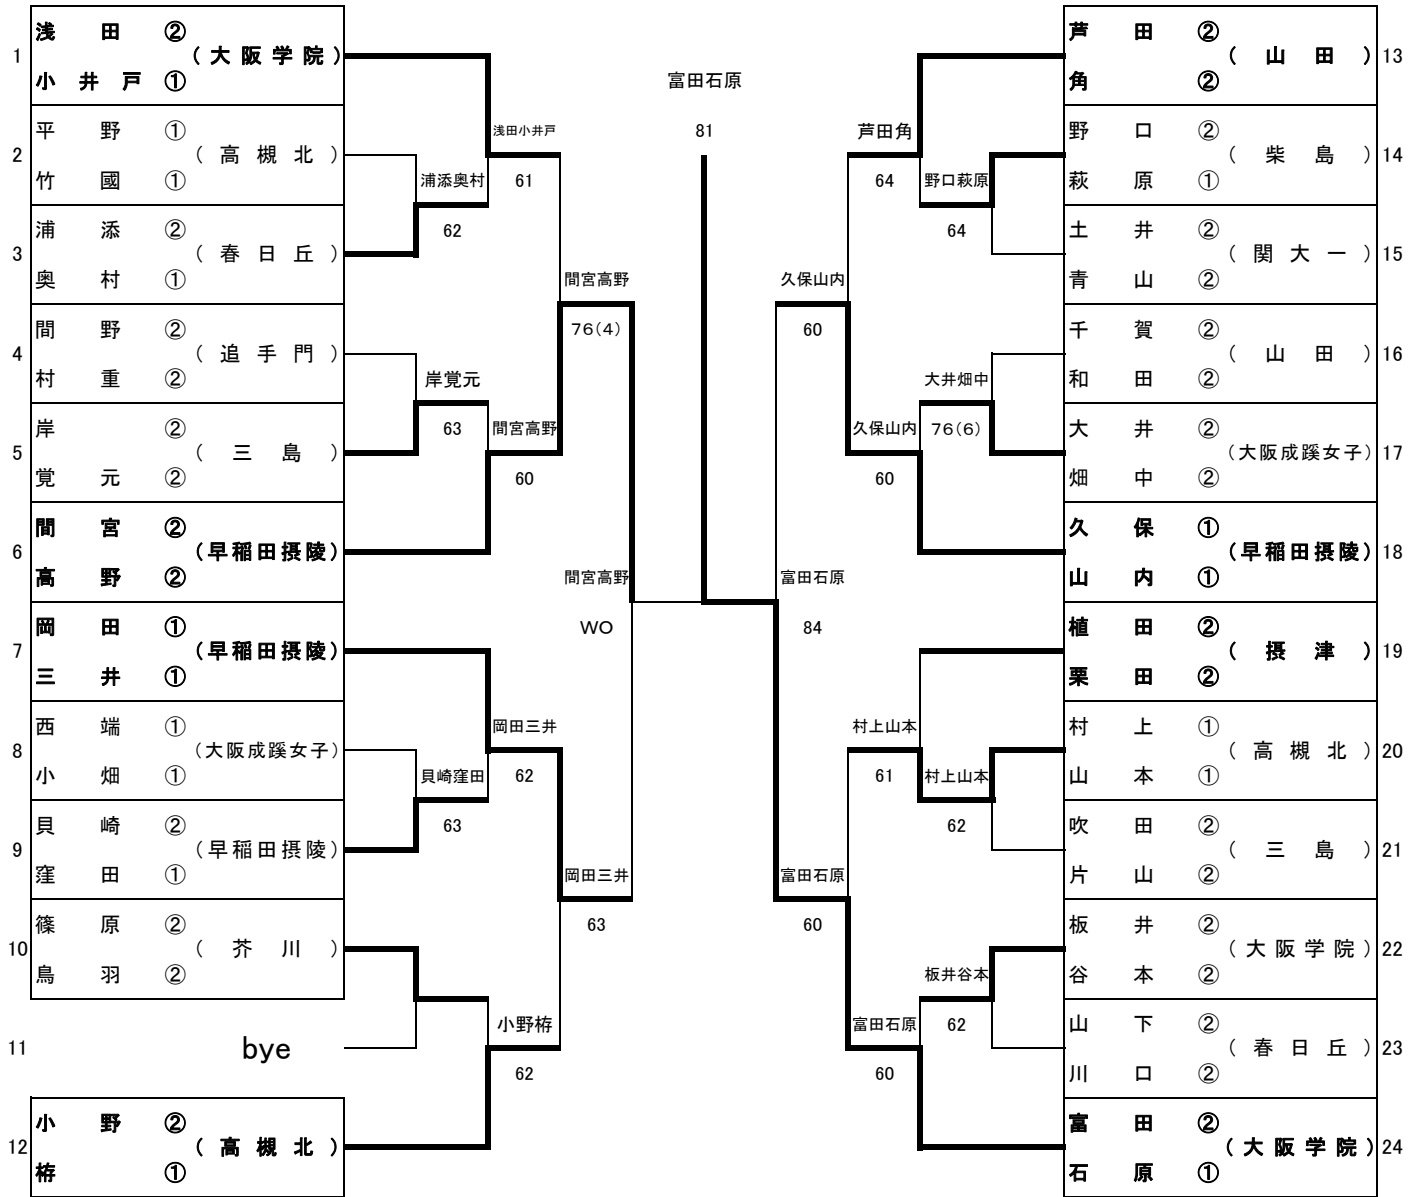

平成26年度 水口杯テニス大会 春季シングルス

予選 平成26年6月 8日(日) 会場:各学校テニスコート

本戦 平成26年6月 15日(日) 会場:大阪学院高校

男子シングルス本戦(参加総数351名)

シード順位

- | | |
|---------------|----------------|
| 1 山下大期③(大阪学院) | 5 谷口俊文③(追手門) |
| 2 高橋倫②(関大北陽) | 6 佐々木玲哉②(大阪学院) |
| 3 吉岡将平③(摂津) | 6 山岡一浩③(追手門) |
| 4 田中寛泰②(関大北陽) | 8 豊谷和也②(高槻北) |

平成26年度 水口杯 男子ダブルス

予選 平成27年1月12日(祝) 会場:各学校テニスコート
 本戦 平成27年1月18日(日) 会場:大阪学院高等学校

男子ダブルス本戦(参加総数245組)

シード順位

- | | |
|-----------------|------------------|
| 1 澤田②・西田②(関大北陽) | 5 山本②・佐々木②(大阪学院) |
| 2 奥井②・上田①(春日丘) | 6 吉岡②・吉田②(高槻北) |
| 3 高松②・阪口(関大北陽) | 6 豊谷②・川崎②(高槻北) |
| 4 板垣①・榎本①(関大北陽) | 8 中尾②・大久保②(摂津) |

平成26年度 水口杯 女子ダブルス

予選 平成27年1月12日(祝) 会場:各学校テニスコート
 本戦 平成27年1月18日(日) 会場:大阪成蹊女子高校

女子ダブルス本戦(参加総数151組)

シード順位

- | | |
|------------------|------------------|
| 1 浅田②・小井戸①(大阪学院) | 5 間宮②・高野②(早稲田摂陵) |
| 2 富田②・石原①(大阪学院) | 6 植田②・栗田②(摂津) |
| 3 岡田①・三井②(早稲田摂陵) | 7 小野②・梶①(高槻北) |
| 4 久保①・山内①(早稲田摂陵) | 7 芦田②・角②(山田) |