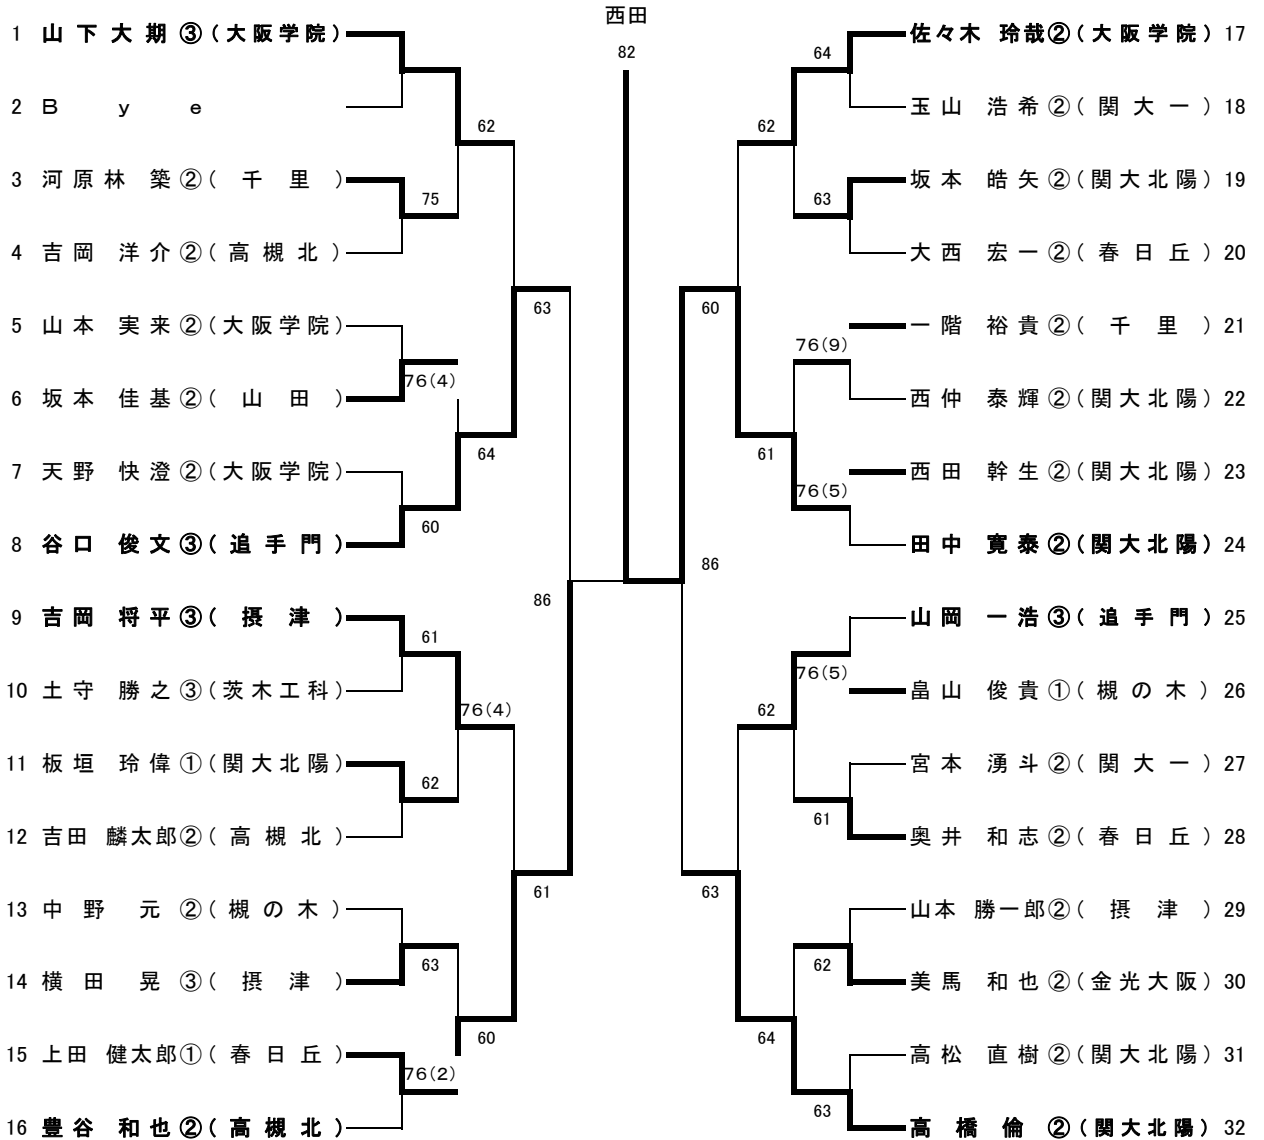

平成26年度 水口杯テニス大会 春季シングルス

予選 平成26年6月 8日(日) 会場:各学校テニスコート

本戦 平成26年6月 15日(日) 会場:大阪学院高校

男子シングルス本戦(参加総数351名)

シード順位

- | | |
|---------------|----------------|
| 1 山下大期③(大阪学院) | 5 谷口俊文③(追手門) |
| 2 高橋倫②(関大北陽) | 6 佐々木玲哉②(大阪学院) |
| 3 吉岡将平③(摂津) | 6 山岡一浩③(追手門) |
| 4 田中寛泰②(関大北陽) | 8 豊谷和也②(高槻北) |

平成26年度 水口杯 男子ダブルス

予選 平成27年1月12日(祝) 会場:各学校テニスコート
 本戦 平成27年1月18日(日) 会場:大阪学院高等学校

男子ダブルス本戦(参加総数245組)

シード順位

- | | |
|-----------------|------------------|
| 1 澤田②・西田②(関大北陽) | 5 山本②・佐々木②(大阪学院) |
| 2 奥井②・上田①(春日丘) | 6 吉岡②・吉田②(高槻北) |
| 3 高松②・阪口(関大北陽) | 6 豊谷②・川崎②(高槻北) |
| 4 板垣①・榎本①(関大北陽) | 8 中尾②・大久保②(摂津) |

平成26年度 水口杯 女子ダブルス

予選 平成27年1月12日(祝) 会場:各学校テニスコート
 本戦 平成27年1月18日(日) 会場:大阪成蹊女子高校

女子ダブルス本戦(参加総数151組)

シード順位

- | | |
|------------------|------------------|
| 1 浅田②・小井戸①(大阪学院) | 5 間宮②・高野②(早稲田摂陵) |
| 2 富田②・石原①(大阪学院) | 6 植田②・栗田②(摂津) |
| 3 岡田①・三井②(早稲田摂陵) | 7 小野②・梶①(高槻北) |
| 4 久保①・山内①(早稲田摂陵) | 7 芦田②・角②(山田) |