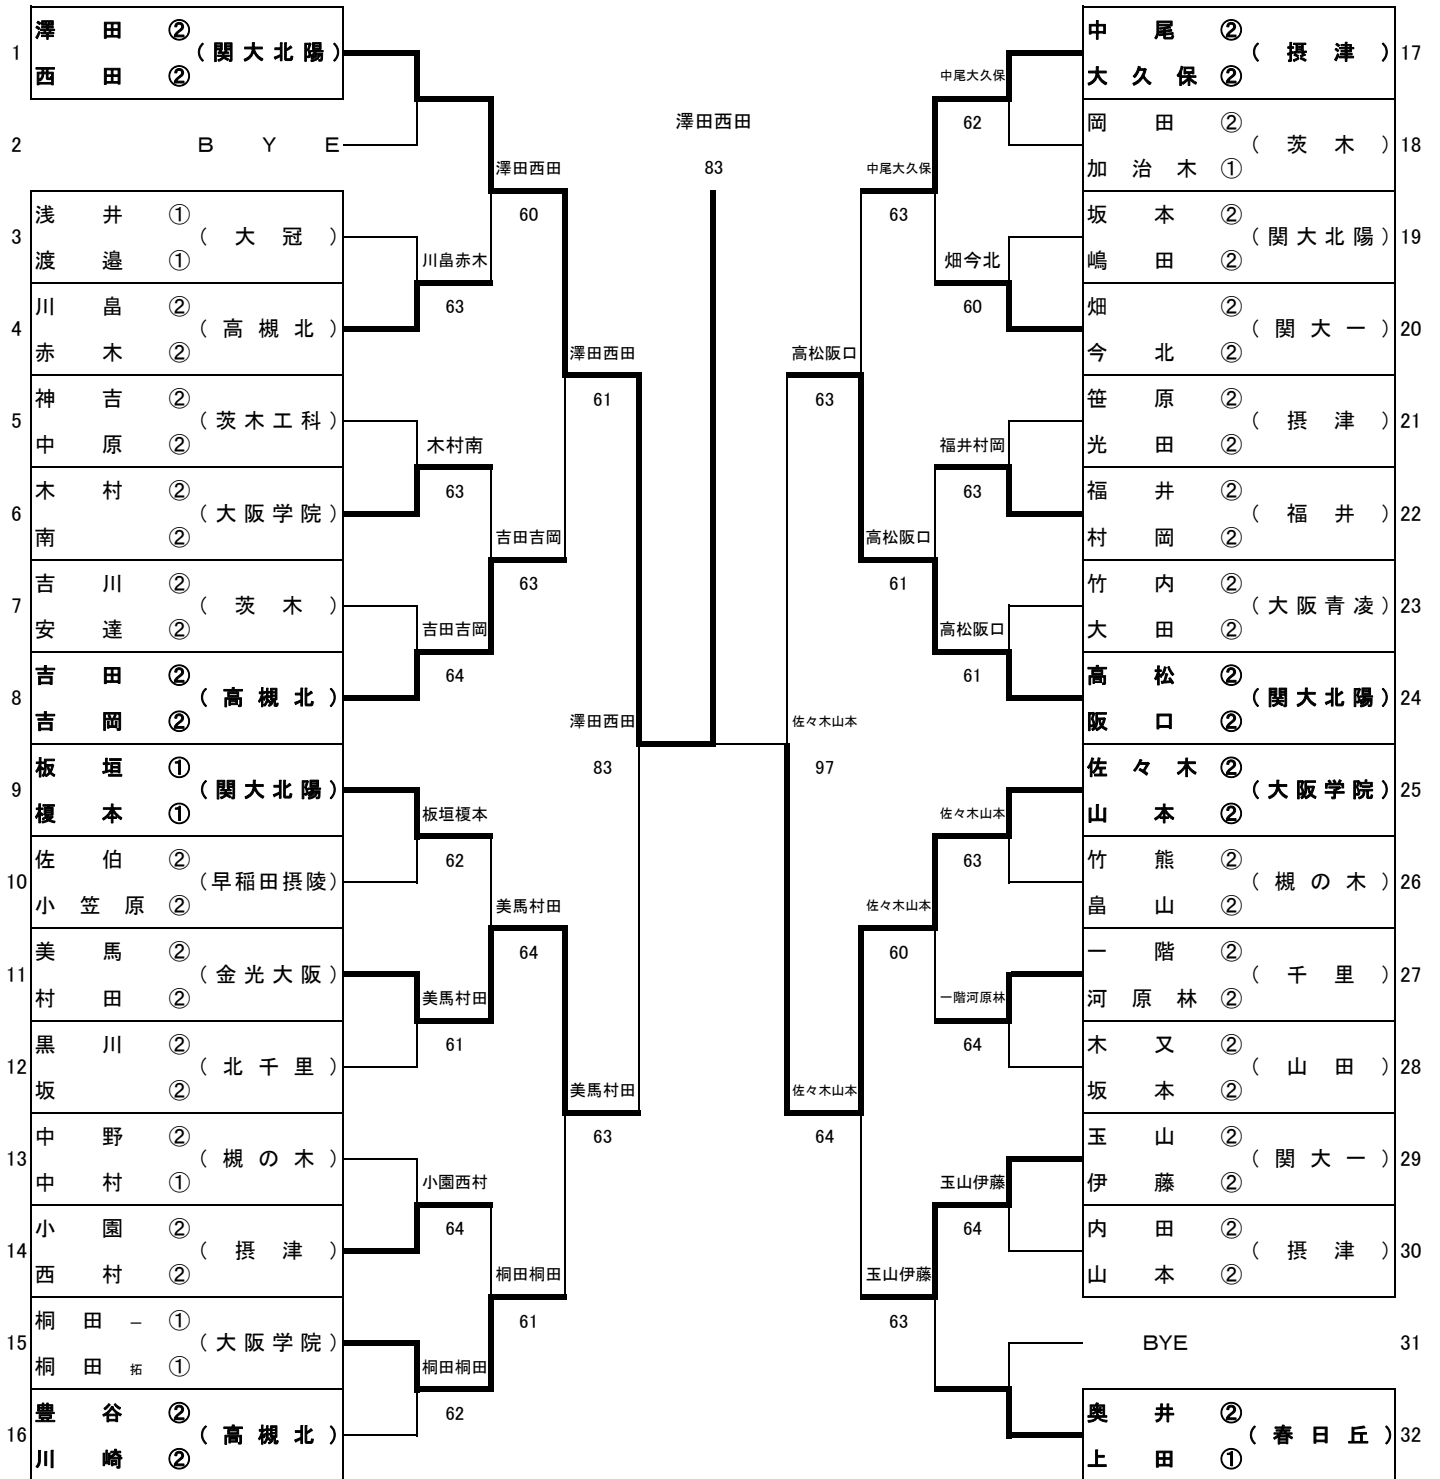

平成26年度 水口杯テニス大会 春季シングルス

予選 平成26年6月 8日(日) 会場:各学校テニスコート

本戦 平成26年6月 15日(日) 会場:大阪学院高校

男子シングルス本戦(参加総数351名)

シード順位

- | | |
|---------------|----------------|
| 1 山下大期③(大阪学院) | 5 谷口俊文③(追手門) |
| 2 高橋倫②(関大北陽) | 6 佐々木玲哉②(大阪学院) |
| 3 吉岡将平③(摂津) | 6 山岡一浩③(追手門) |
| 4 田中寛泰②(関大北陽) | 8 豊谷和也②(高槻北) |

平成26年度 水口杯 男子ダブルス

予選 平成27年1月12日(祝) 会場:各学校テニスコート
 本戦 平成27年1月18日(日) 会場:大阪学院高等学校

男子ダブルス本戦(参加総数245組)

シード順位

- | | |
|-----------------|------------------|
| 1 澤田②・西田②(関大北陽) | 5 山本②・佐々木②(大阪学院) |
| 2 奥井②・上田①(春日丘) | 6 吉岡②・吉田②(高槻北) |
| 3 高松②・阪口(関大北陽) | 6 豊谷②・川崎②(高槻北) |
| 4 板垣①・榎本①(関大北陽) | 8 中尾②・大久保②(摂津) |

平成26年度 水口杯 女子ダブルス

予選 平成27年1月12日(祝) 会場:各学校テニスコート
 本戦 平成27年1月18日(日) 会場:大阪成蹊女子高校

女子ダブルス本戦(参加総数151組)

シード順位

- | | |
|------------------|------------------|
| 1 浅田②・小井戸①(大阪学院) | 5 間宮②・高野②(早稲田摂陵) |
| 2 富田②・石原①(大阪学院) | 6 植田②・栗田②(摂津) |
| 3 岡田①・三井②(早稲田摂陵) | 7 小野②・梶①(高槻北) |
| 4 久保①・山内①(早稲田摂陵) | 7 芦田②・角②(山田) |