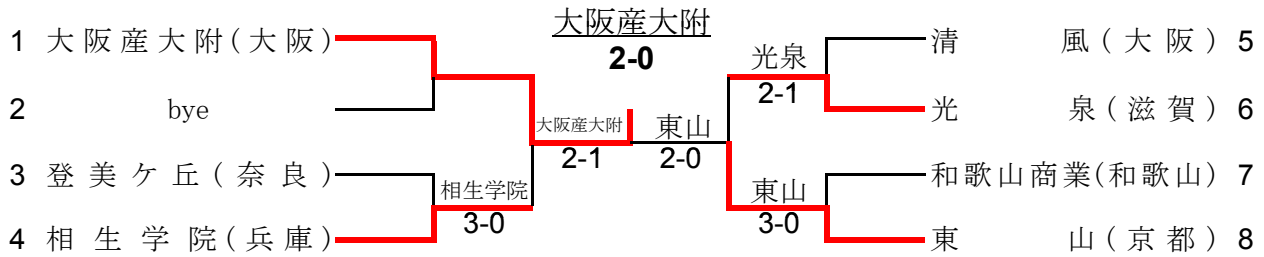

# 平成26年度 近畿高等学校選抜テニス大会

平成26年6月13日～15日(長浜ドーム)

## 男子団体戦

シード順位 1 大阪産大附(大阪) 2 東山(京都)