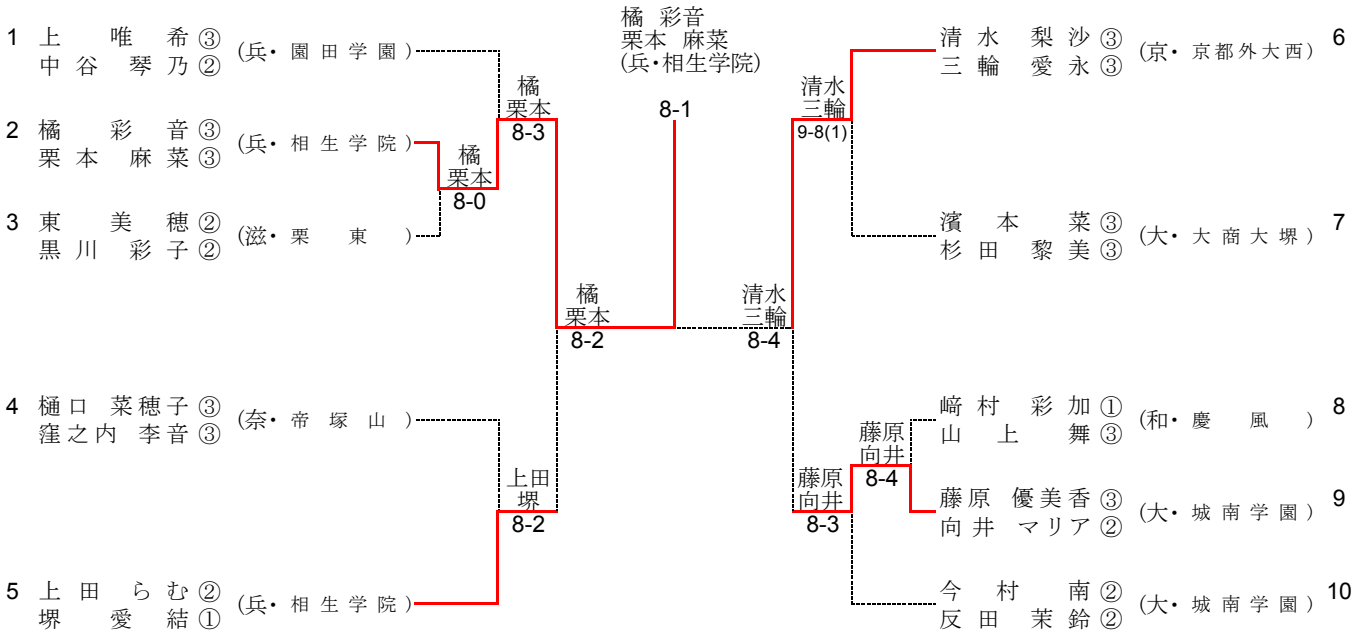

女子ダブルス

シード順位

1. 上 唯希(兵・園田学園) 中谷 琴乃
  2. 今村 南(大・城南学園) 反田 茉鈴
  3. 上田 らむ(兵・相生学院) 堺 愛結
  4. 清水 梨沙(京・京都外大西) 三輪 愛永