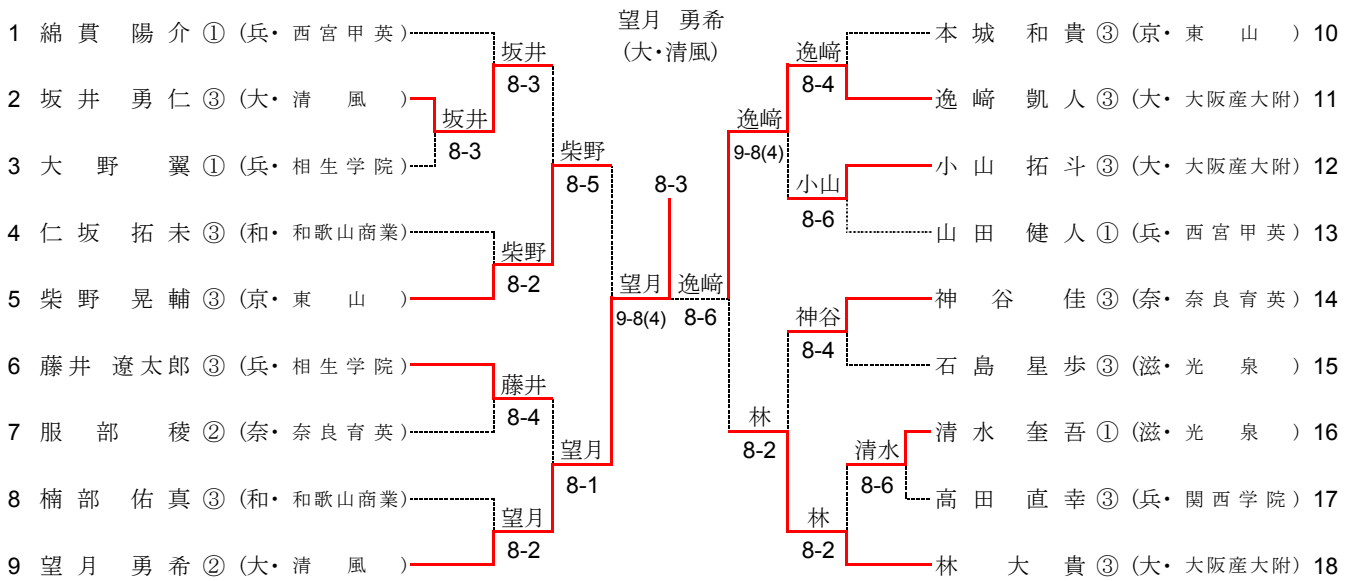

平成26年度 近畿高等学校選抜テニス大会

平成26年6月13日～15日(長浜ドーム)

男子シングルス

シード順位

1. 1 綿貫 陽介(兵・西宮甲英) 2 林 大貴 (大・大阪産大附) 3 本城 和貴(京・東山) 4 望月 勇希(大・清風)
   5 藤井 遼太郎(兵・相生学院) 6 柴野 晃輔(京・東山) 7 山田 健人(兵・西宮甲英) 8 神谷 佳(奈・奈良育英)