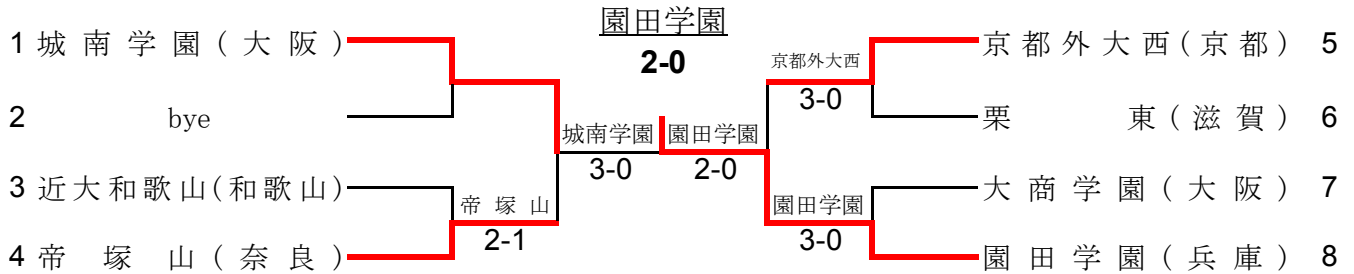

平成26年度 近畿高等学校選抜テニス大会

平成26年6月13日～15日(長浜ドーム)

女子団体戦

シード順位 1 城南学園(大阪) 2 園田学園(兵庫)

女子試合結果

1回戦

	近大和歌山	1 - ②	帝塚山
D1	竹内 里衣 増尾 郁	8 - 4	澤田 実梨 田中 奈帆
S1	中村 遥華	3 - 8	樋口 菜穂子
S2	入江 夏海	2 - 8	窪之内 李音

	京都外大西	③ - 0	栗東
D1	八田 真穂 越野 菜摘	8 - 3	黒川 彩子 和田 桜
S1	三輪 愛永	8 - 0	東 美穂
S2	清水 梨沙	8 - 0	矢嶋 春菜

	大商学園	0 - ③	園田学園
D1	山根 万奈 筒井 海咲	6 - 8	釜江 玲奈 伊藤 栄湖
S1	長船 香菜子	4 - 8	上 唯希
S2	石山 未悠	7 - 9	中谷 琴乃

準決勝

	城南学園	③ - 0	帝塚山
D1	今村 南 藤原 優美香	8 - 0	澤田 実梨 瀧川 桃子
S1	向井 マリア	8 - 6	樋口 菜穂子
S2	藤原 早気	8 - 3	窪之内 李音

	京都外大西	0 - ②	園田学園
D1	八田 真穂 越野 菜摘	7 - 7	釜江 玲奈 伊藤 栄湖
S1	三輪 愛永	1 - 8	上 唯希
S2	清水 梨沙	5 - 8	中谷 琴乃

決勝

	城南学園	0 - ②	園田学園
D1	今村 南 藤原 優美香	7 - 9	釜江 玲奈 伊藤 栄湖
S1	向井 マリア	6 - 8	上 唯希
S2	藤原 早気	6 - 7	中谷 琴乃