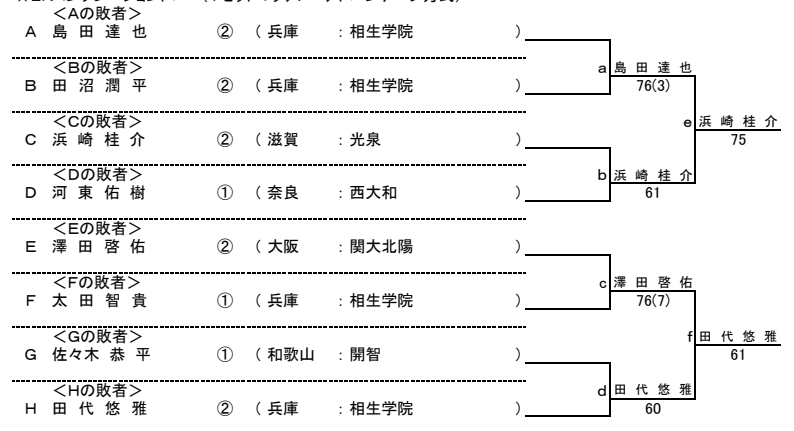

## 女子ダブルス

### シード順位

1. 上 唯希(兵・園田学園) 中谷 琴乃  
 2. 今村 南(大・城南学園) 反田 茉鈴  
 3. 上田 らむ(兵・相生学院) 堺 愛結  
 4. 清水 梨沙(京・京都外大西) 三輪 愛永

平成26年度 近畿高等学校選抜テニス大会 新人の部【男子】

★本戦ドロー(1セットマッチ)

★1Rコンソレーションドロー(1セットマッチノードバンテージ方式)

★2Rコンソレーションドロー(1セットマッチノードバンテージ方式)

平成26年度 近畿高等学校選抜テニス大会 新人の部【女子】

★本戦ドロー(1セットマッチ)

★1Rコンソレーションドロー(1セットマッチノードバンテージ方式)

★2Rコンソレーションドロー(1セットマッチノードバンテージ方式)