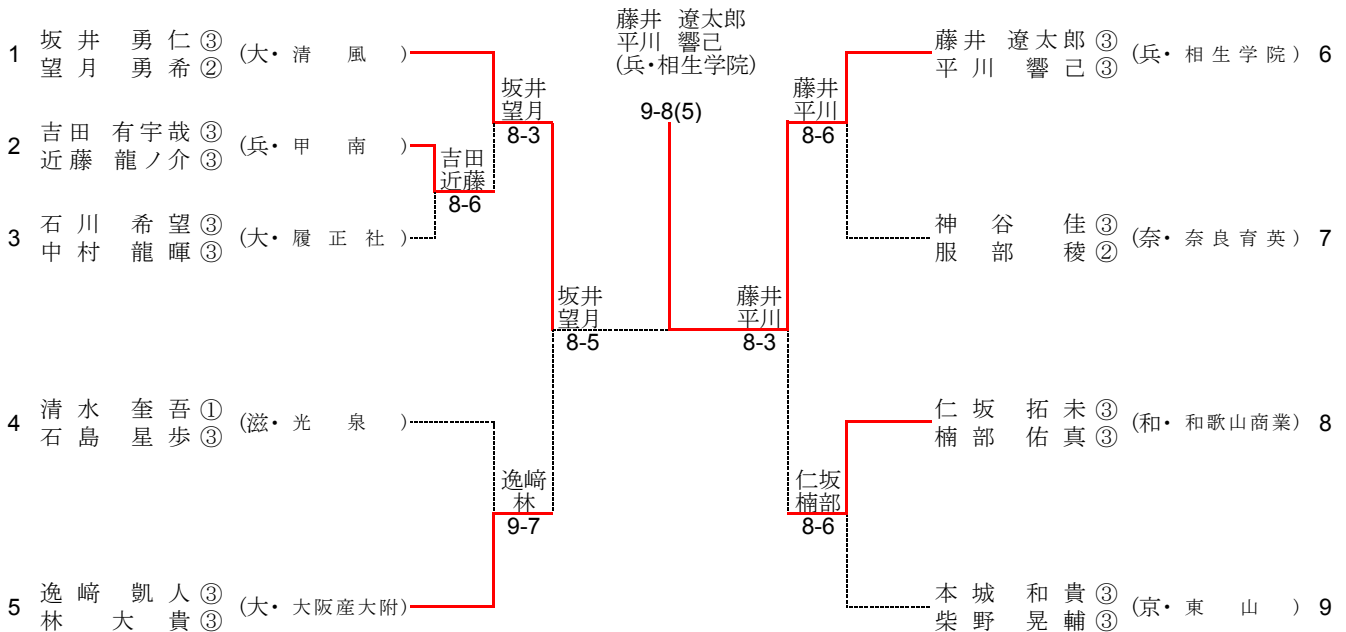

男子ダブルス

シード順位

1. 坂井 勇仁(大・清風) 望月 勇希
  2. 本城 和貴(京・東山) 柴野 晃輔
  3. 逸崎 凱人(大・大阪産大附) 林 大貴
  4. 藤井 遼太郎(兵・相生学院) 平川 響己