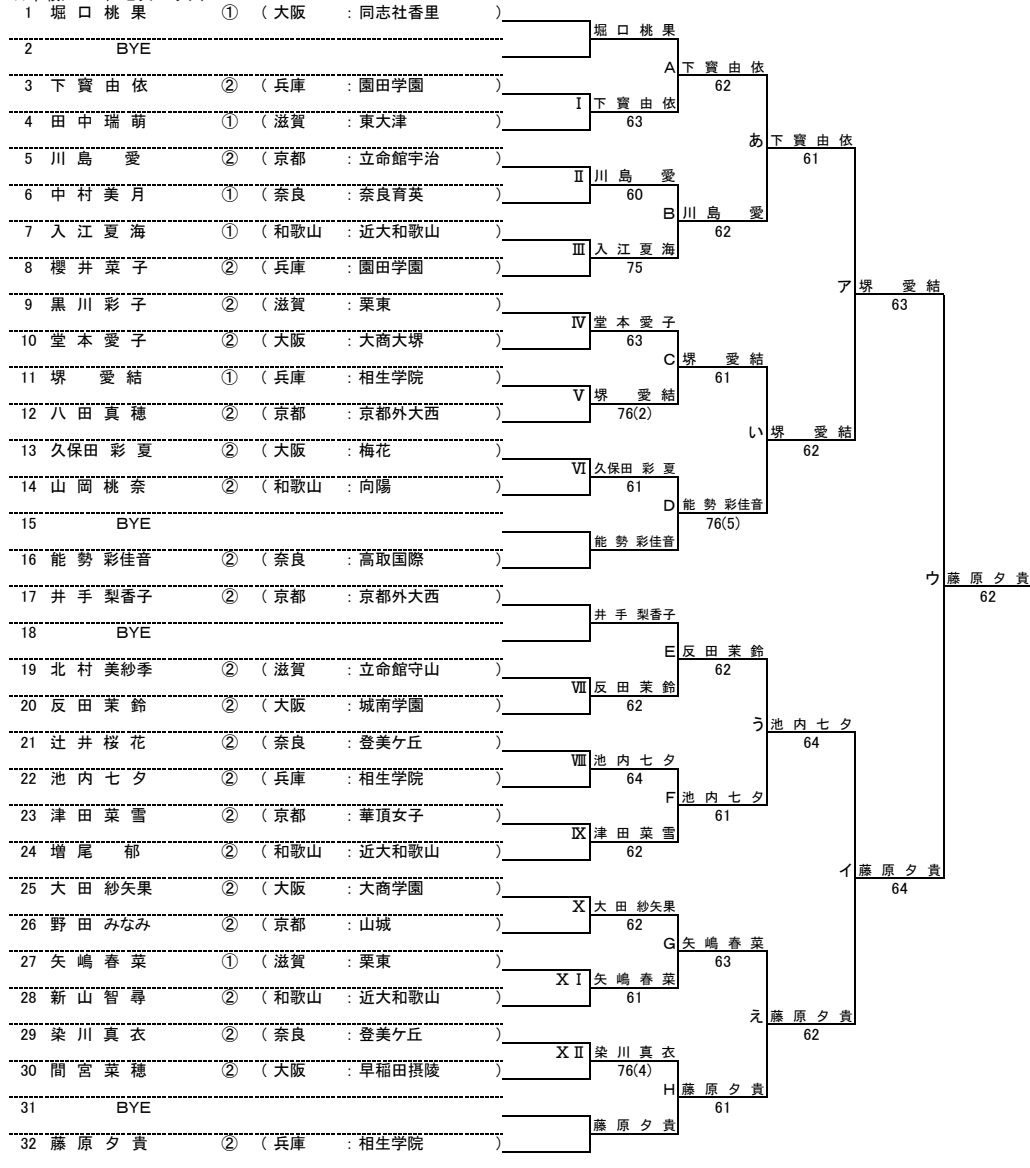

平成26年度 近畿高等学校選抜テニス大会 新人の部【女子】

★本戦ドロー(1セットマッチ)