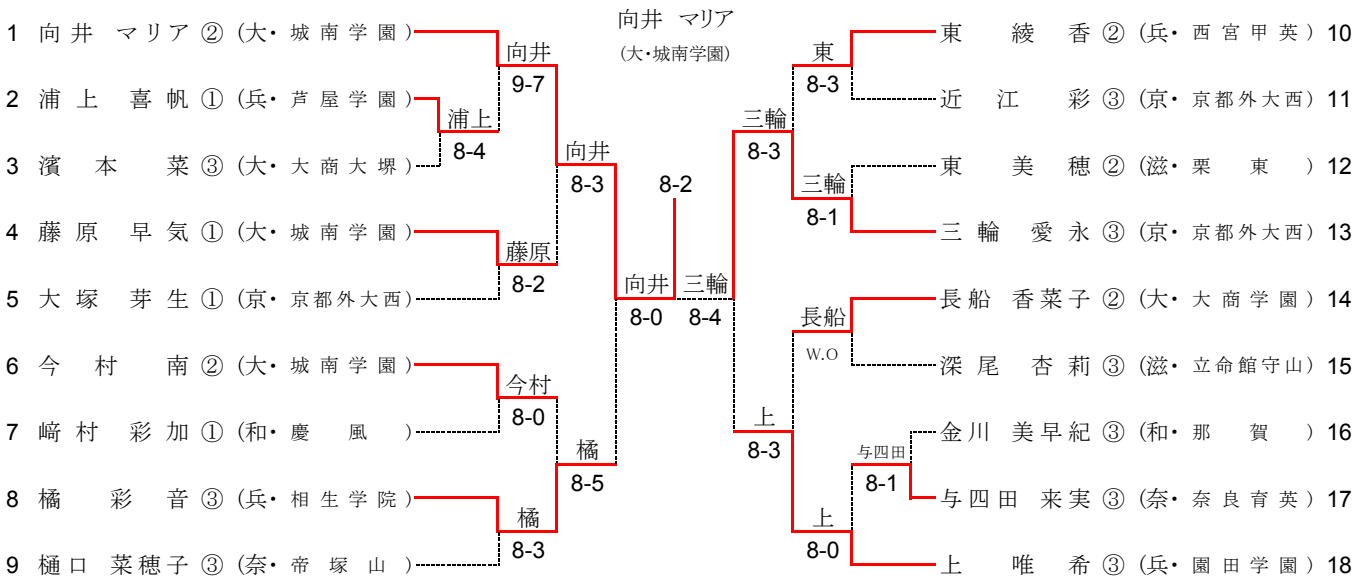

平成26年度 近畿高等学校選抜テニス大会

平成26年6月13日～15日(長浜ドーム)

女子シングルス

シード順位

1. 1 向井 マリア(大・城南学園) 2 上 唯希(兵・園田学園) 3 樋口 菜穂子(奈・帝塚山) 4 東 綾香(兵・西宮甲英)
   5 三輪 愛永(京・京都外大西) 6 今村 南(大・城南学園) 7 長船 香菜子(大・大商学園) 8 大塚 芽生(京・京都外大西)