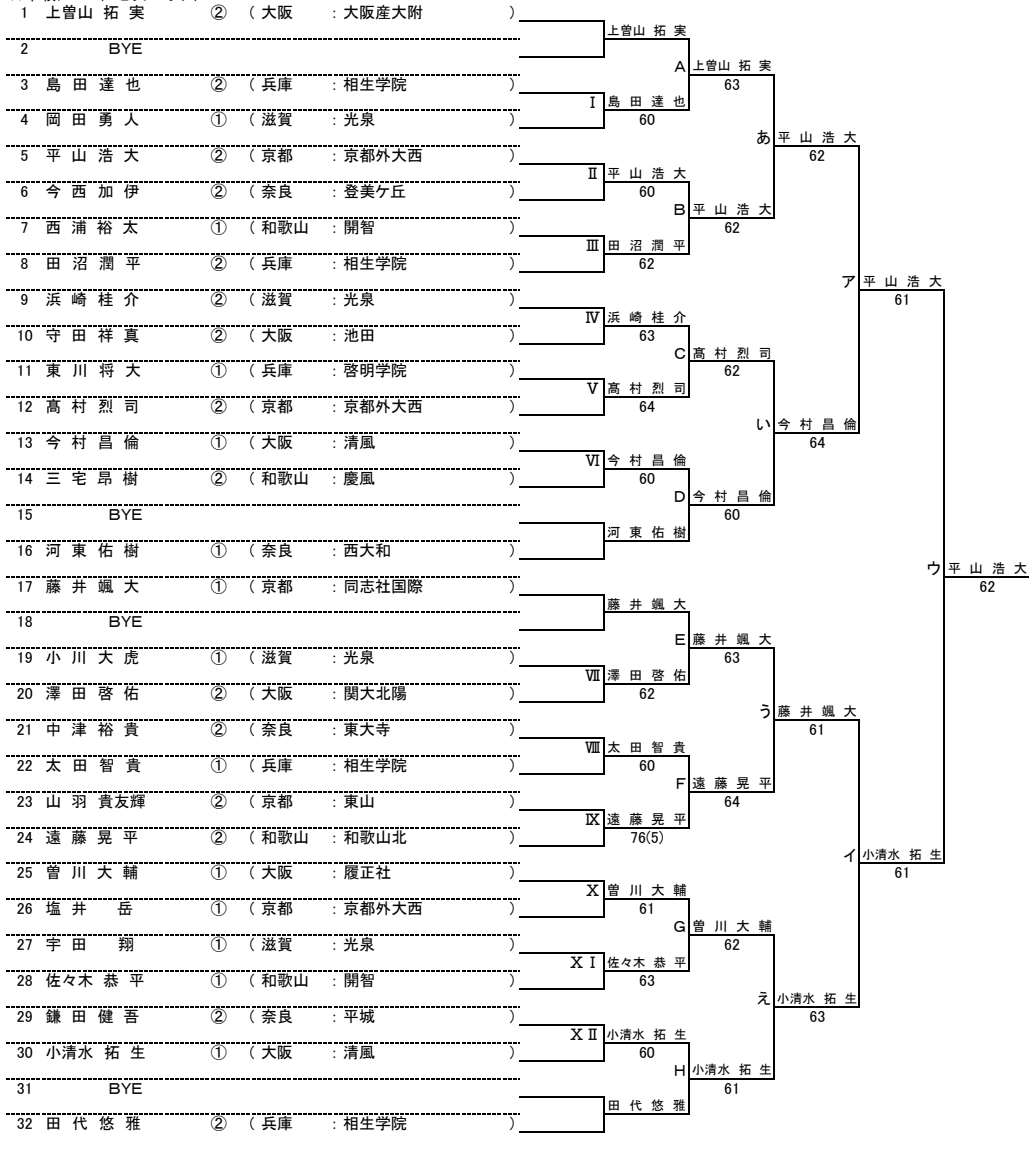

平成26年度 近畿高等学校選抜テニス大会 新人の部【男子】

★本戦ドロー(1セットマッチ)