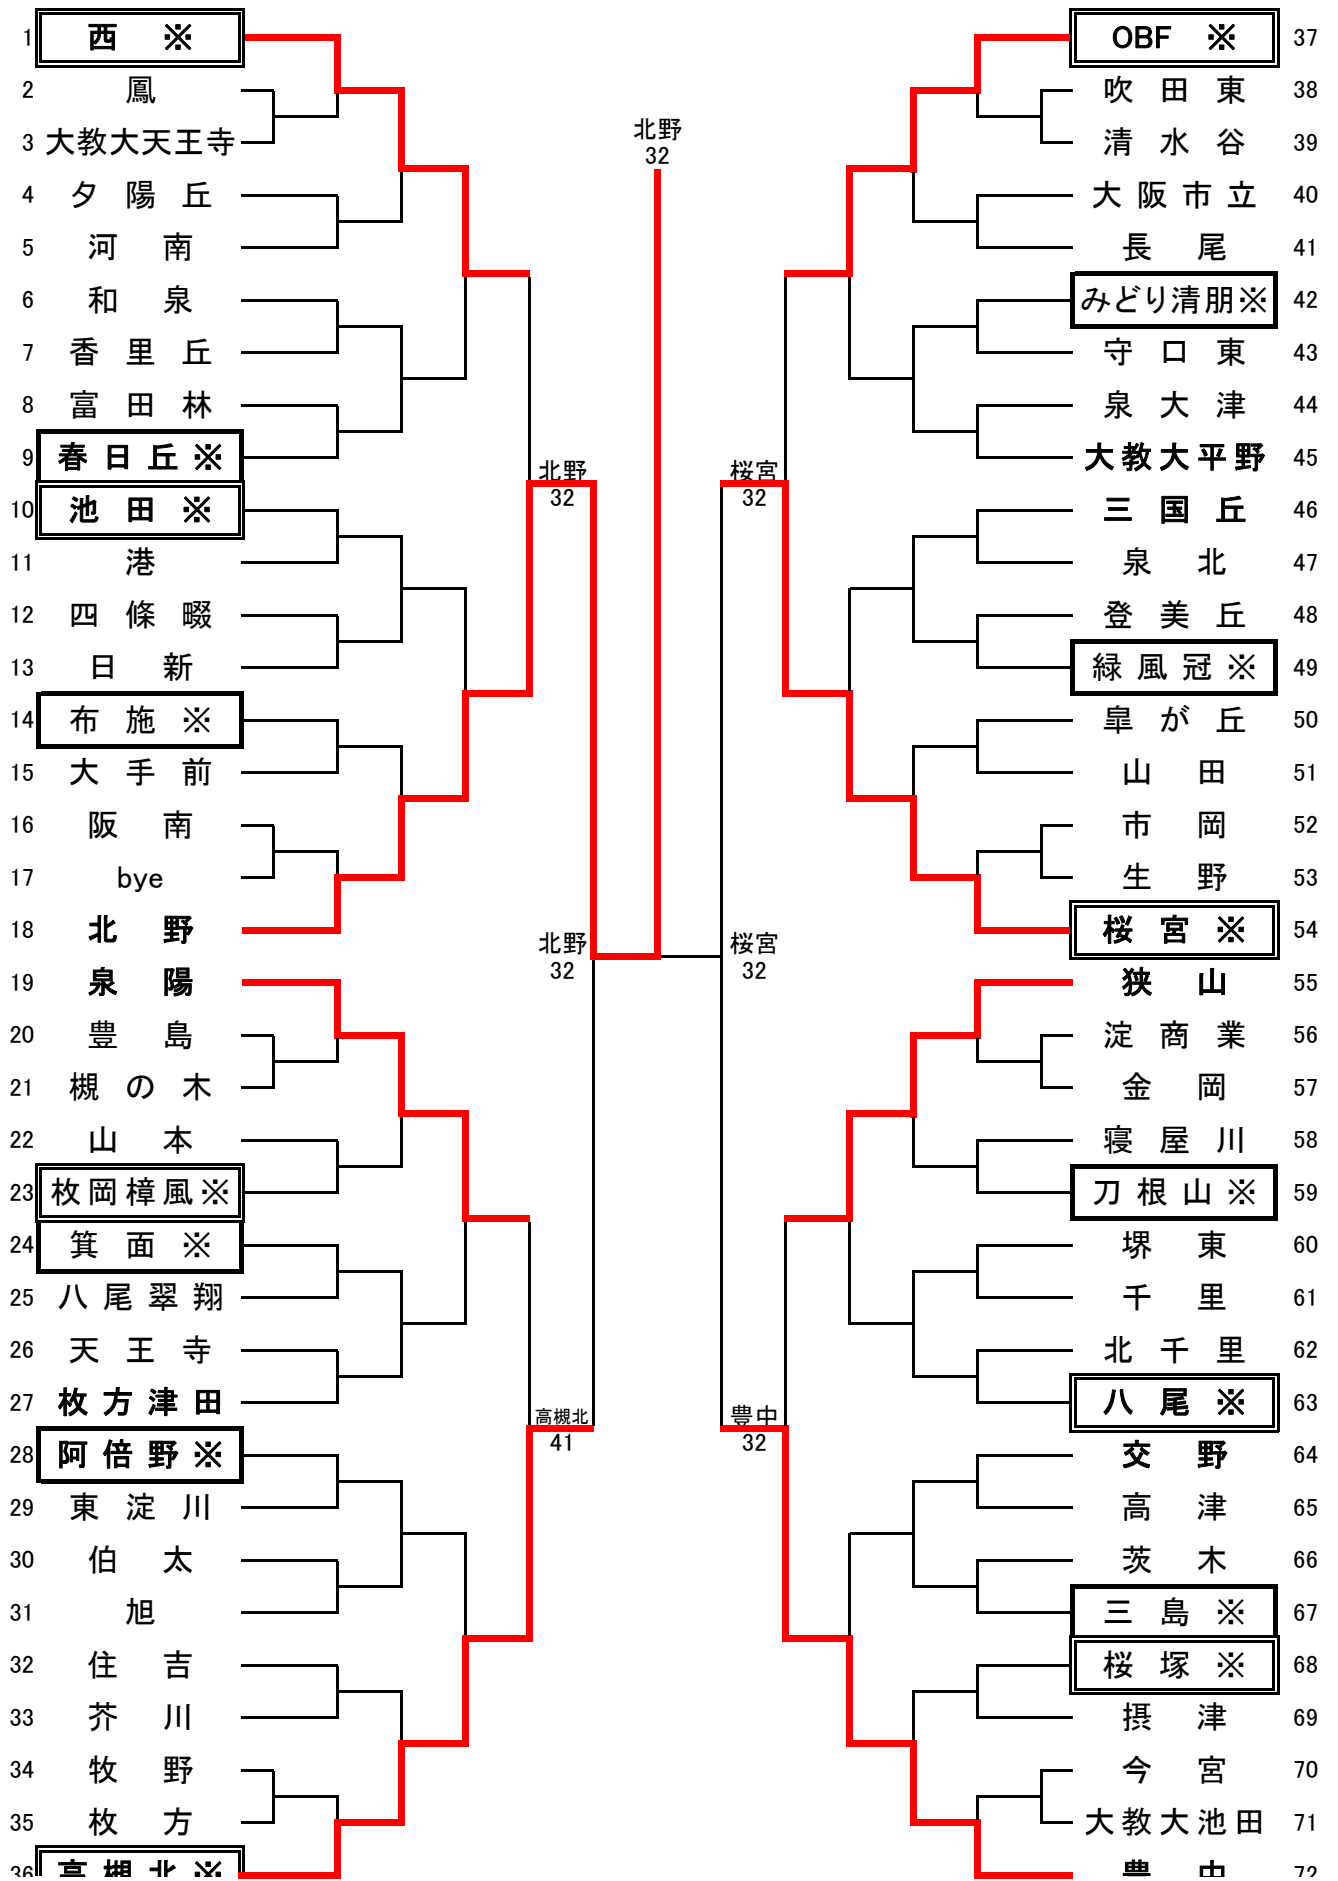

# 平成27年度 大阪公立高校対抗テニス大会 女子団体戦

2015.10.25~11.8 各学校テニスコート, 蜻蛉池公園

# 男子結果詳細

## 準々決勝

	1	三国丘	○	3-2	●	23	春日丘
S1	No.1	白出 晶太郎 ②	○	60	●	No.3	太田 優一郎 ①
D1	No.3 No.10	水落 圭紀 ② 友永 達哉 ②	●	26	○	No.1 No.8	上田 健太郎 ② 澤勢 大地 ①
S2	No.2	有泉 洵平 ②	○	75	●	No.4	大庭 湧真 ②
D2	No.6 No.7	中村 有佑 ② 敷日 向 ①	●	16	○	No.2 No.7	若山 勘太郎 ① 中谷 巧祐 ①
S3	No.9	為近 優作 ②	○	64	●	No.6	鎌部 大河 ①