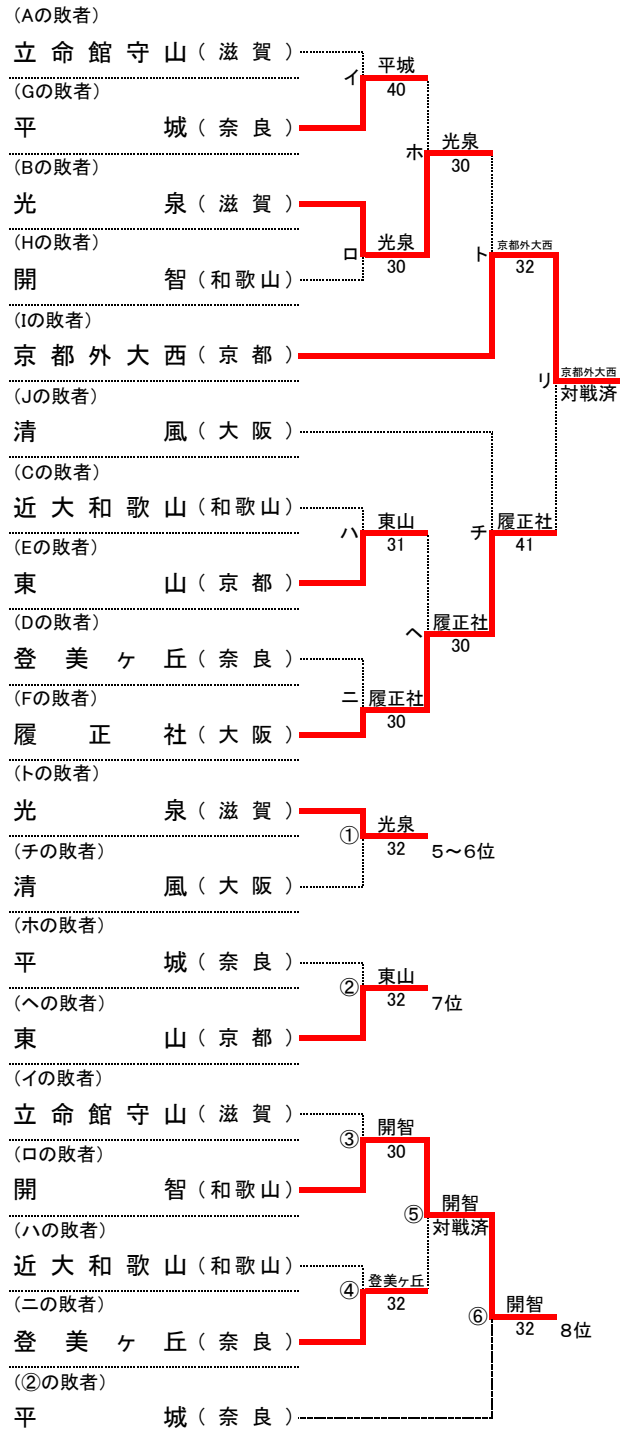

第38回 全国選抜高校テニス大会近畿地区大会

平成27年11月14日(土)～15日(日)
和歌山市立つつじが丘テニスコート

男子本戦

順位

1位	相生学院	高等学校
2位	西宮甲英	高等学校
3位	京都外大西	高等学校
4位	履正社	高等学校
5位	光泉	高等学校
6位	清風	高等学校
7位	東山	高等学校
8位	開智	高等学校
9位	平城	高等学校
10位	登美ヶ丘	高等学校
11位	近大和歌山	高等学校
11位	立命館守山	高等学校

順位決定戦

※本戦ですすでに対戦している場合には、試合を行わず、本戦での勝者を順位決定戦の勝者とする。
また、順位決定戦の各順位決定最終戦では、天候等により大会のシード順位が優先される場合がある。

シード順位

- 1位 西宮甲英(兵庫)
- 2位 相生学院(兵庫)
- 3位 清風(大阪)
- 4位 京都外大西(京都)

第38回 全国選抜高校テニス大会近畿地区大会 男子団体 対戦記録 (本戦)

11月14日(土) 第1日目

A		1 回戦	
学校名	東山	5-0	立命館守山
S1	中村 和暉①	61	出野 達也②
D1	笠川 皓史②	61	栢木 慎也②
	宮川 翔伍①		吉治 祥吾②
S2	中井 悠仁②	61	小川 太誠①
D2	森 雄一①	61	松江 孝哉①
	笹島 航太②		石原 佑哉①
S3	島井 康平②	64	吉田 健太郎①

B		1 回戦	
学校名	光泉	2-3	履正社
S1	清水 奎吾②	61	西本 光一②
D1	中川 舜祐①	36	竹田 豪②
	宇田 翔②		福田 和雅②
S2	岡田 勇人②	16	曾川 大輔②
D2	小川 大虎②	46	松山 航大②
	山本 一紗①		吉田 健朗②
S3	佐伯 栄郎①	64	川野 祐輝②