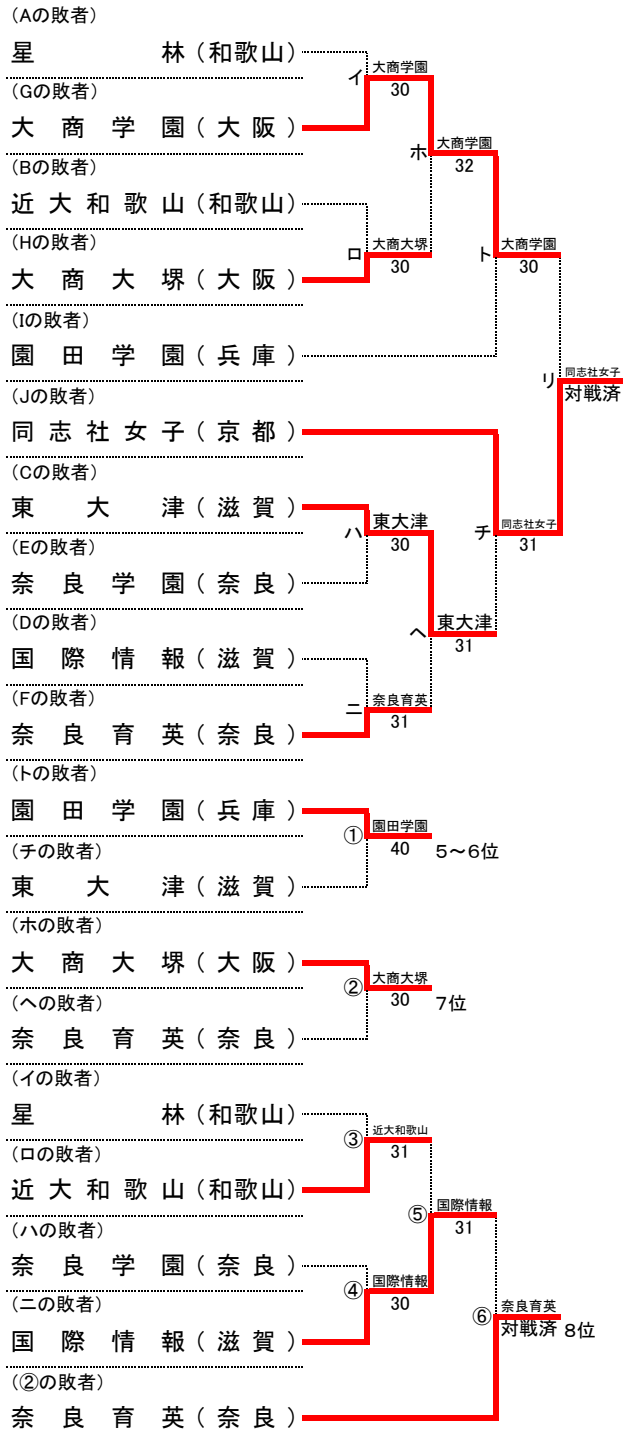

日程 平成27年11月14日(土)~15日(日)

会場 和歌山県 和歌山市立つつじが丘テニスコート

主管 近畿高体連テニス部・和歌山県高体連テニス部

第38回 全国選抜高校テニス大会近畿地区大会

平成27年11月14日(土)~15日(日)
和歌山市立つつじが丘テニスコート

女子本戦

順位

1位	相生学院	高等学校
2位	京都外大西	高等学校
3位	同志社女子	高等学校
4位	大商学園	高等学校
5位	園田学園	高等学校
6位	東大津	高等学校
7位	大商大塚	高等学校
8位	奈良育英	高等学校
9位	国際情報	高等学校
10位	近大和歌山	高等学校
11位	奈良学園	高等学校
12位	星 林	高等学校

順位決定戦

※本戦ですすでに対戦している場合には、試合を行わず、本戦での勝者を順位決定戦の勝者とする。
また、順位決定戦の各順位決定最終戦では、天候等により大会のシード順位が優先される場合がある。

シード順位

- 1位 京都外大西(京都)
- 2位 相生学院(兵庫)
- 3位 奈良育英(奈良)
- 4位 同志社女子(京都)

第38回 全国選抜高校テニス大会近畿地区大会 女子団体 対戦記録 (本戦)

11月14日(土) 第1日目