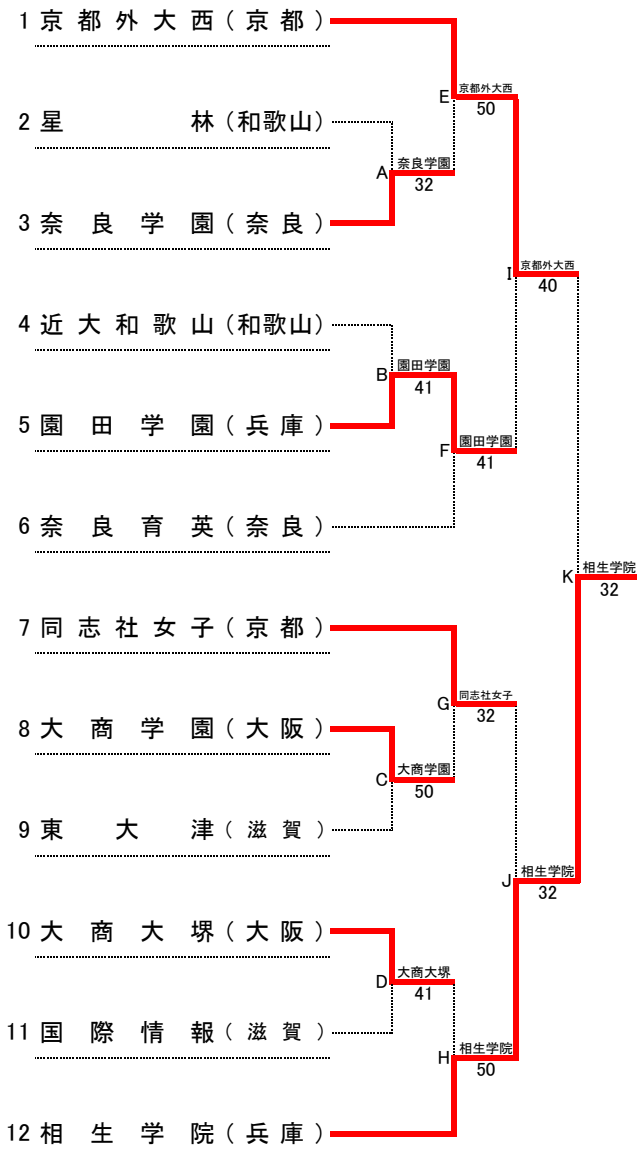

日程 平成27年11月14日(土)~15日(日)

会場 和歌山県 和歌山市立つつじが丘テニスコート

主管 近畿高体連テニス部・和歌山県高体連テニス部

第38回 全国選抜高校テニス大会近畿地区大会

平成27年11月14日(土)~15日(日)
和歌山市立つつじが丘テニスコート

女子本戦

順位

1位	相生学院	高等学校
2位	京都外大西	高等学校
3位	同志社女子	高等学校
4位	大商学園	高等学校
5位	園田学園	高等学校
6位	東大津	高等学校
7位	大商大塚	高等学校
8位	奈良育英	高等学校
9位	国際情報	高等学校
10位	近大和歌山	高等学校
11位	奈良学園	高等学校
12位	星 林	高等学校

順位決定戦

※本戦ですすでに対戦している場合には、試合を行わず、本戦での勝者を順位決定戦の勝者とする。
また、順位決定戦の各順位決定最終戦では、天候等により大会のシード順位が優先される場合がある。

シード順位

- 1位 京都外大西(京都)
- 2位 相生学院(兵庫)
- 3位 奈良育英(奈良)
- 4位 同志社女子(京都)

第38回 全国選抜高校テニス大会近畿地区大会 女子団体 対戦記録 (本戦)

11月14日(土) 第1日目