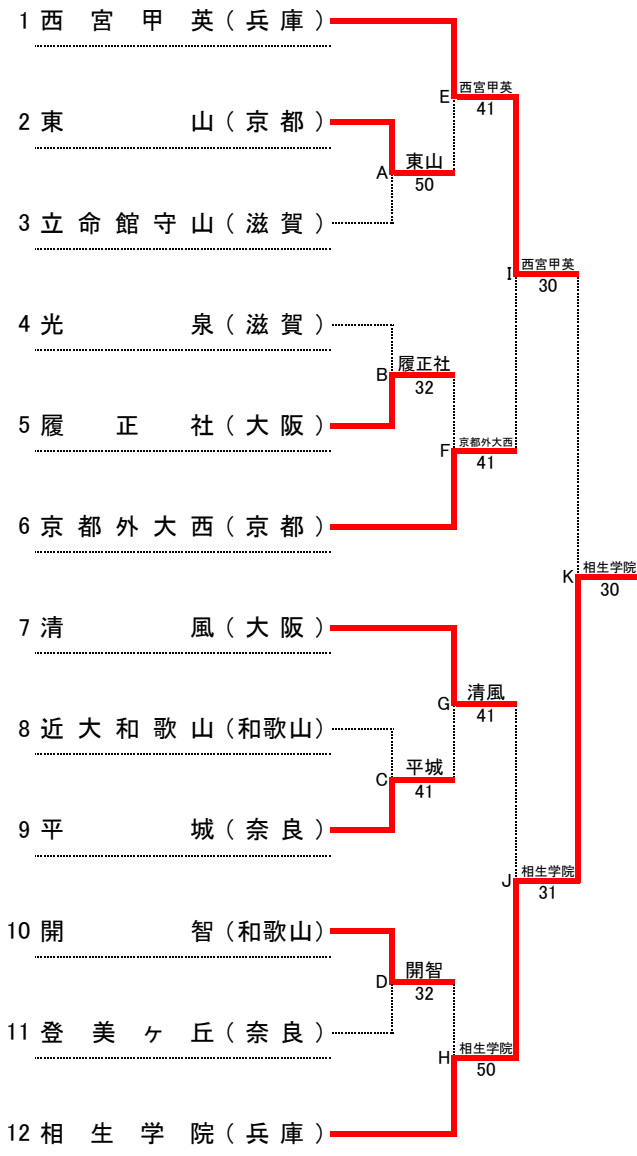

第38回 全国選抜高校テニス大会近畿地区大会

平成27年11月14日(土)～15日(日)
和歌山市立つつじが丘テニスコート

男子本戦

順位

1位	相生学院	高等学校
2位	西宮甲英	高等学校
3位	京都外大西	高等学校
4位	履正社	高等学校
5位	光泉	高等学校
6位	清風	高等学校
7位	東山	高等学校
8位	開智	高等学校
9位	平城	高等学校
10位	登美ヶ丘	高等学校
11位	近大和歌山	高等学校
11位	立命館守山	高等学校

順位決定戦

※本戦ですすでに対戦している場合には、試合を行わず、本戦での勝者を順位決定戦の勝者とする。
また、順位決定戦の各順位決定最終戦では、天候等により大会のシード順位が優先される場合がある。

シード順位

- 1位 西宮甲英(兵庫)
- 2位 相生学院(兵庫)
- 3位 清風(大阪)
- 4位 京都外大西(京都)

第38回 全国選抜高校テニス大会近畿地区大会 男子団体 対戦記録 (本戦)

11月14日(土) 第1日目