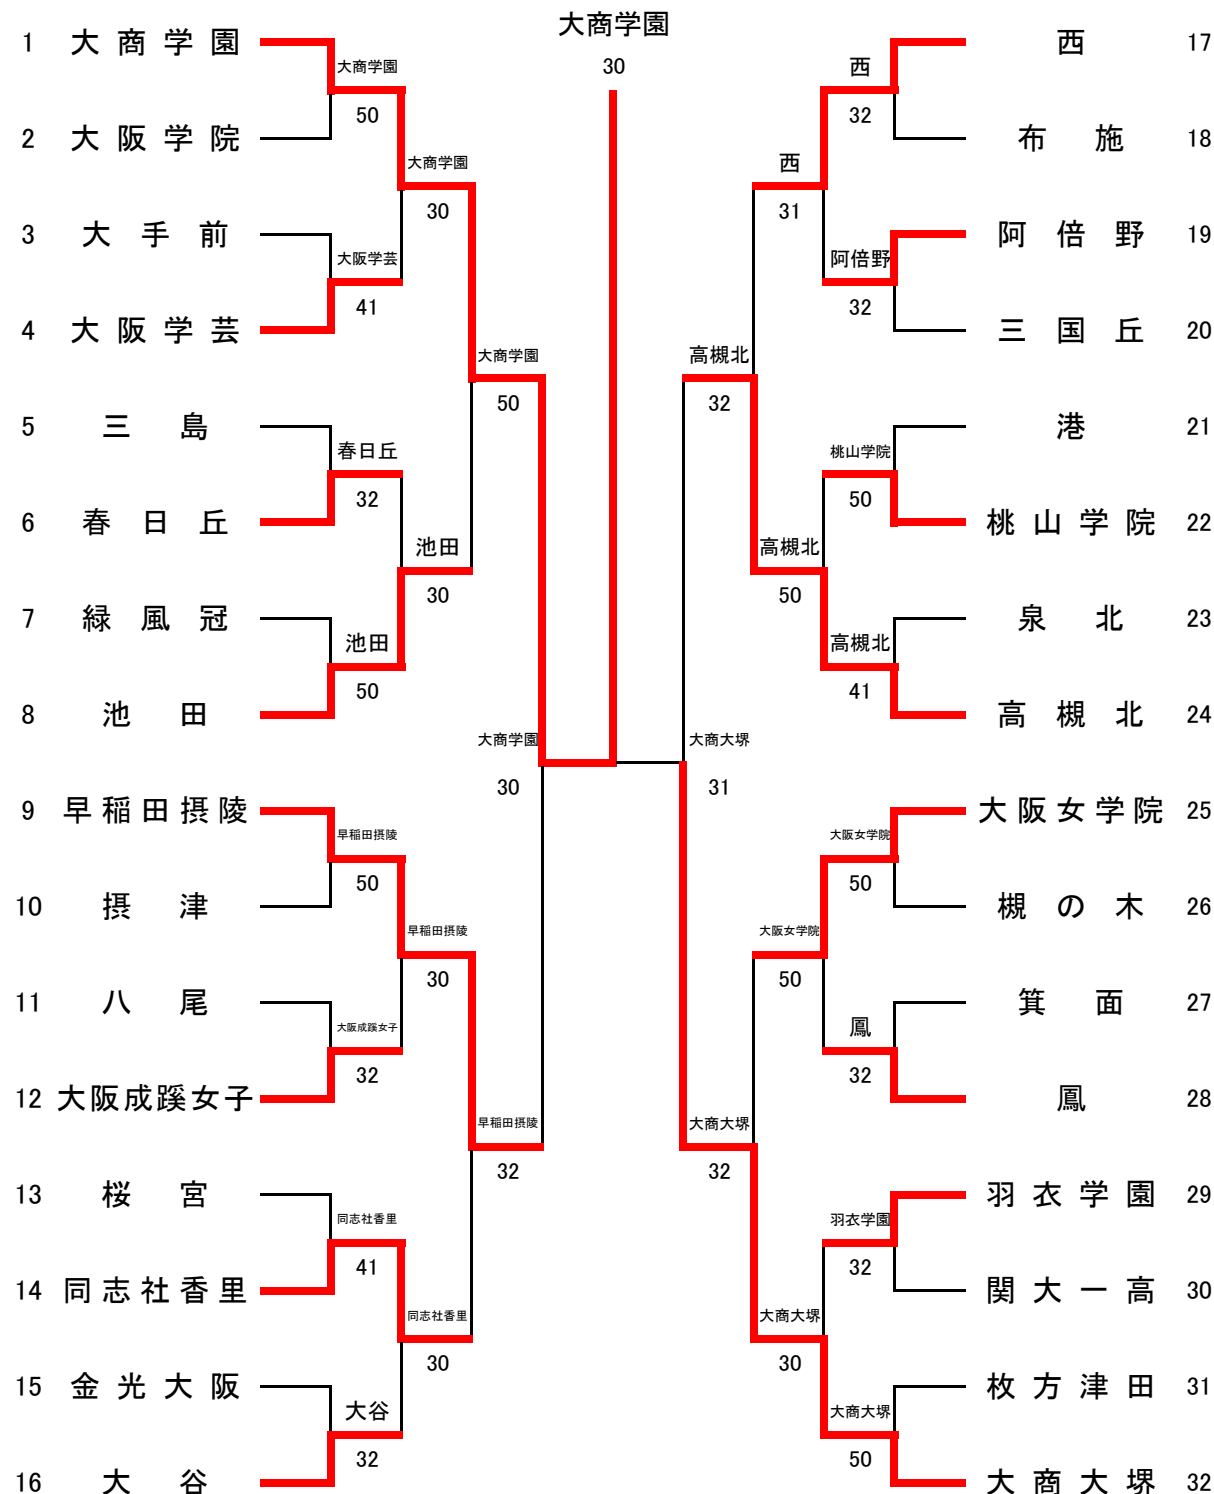

第2代表決定戦②

S1			
D1			
S2			
D2			
S3			

本戦結果	
優勝	清風高等学校
準優勝	履正社高等学校
第3位	羽衣学園高等学校 近畿大学附属高等学校
第5位	同志社香里高等学校 大阪府立摂津高等学校 大阪産業大学附属高等学校 大阪府立春日丘高等学校

近畿高等学校テニス大会(団体の部)出場校	
第1代表	清風高等学校
第2代表	履正社高等学校

平成28年度大阪高等学校秋季テニス大会(1部)兼近畿高等学校テニス大会(団体の部)大阪府予選

本戦：平成28年9月25～10月15日

ミズテニスプラザ舞洲・蜻蛉池公園・各学校

女子団体本戦

シード順位

- |         |         |
|---------|---------|
| 1 大商学園  | 5 大阪女学院 |
| 2 大商大堺  | 6 西     |
| 3 早稲田摂陵 | 7 池田    |
| 4 高槻北   | 8 大谷    |