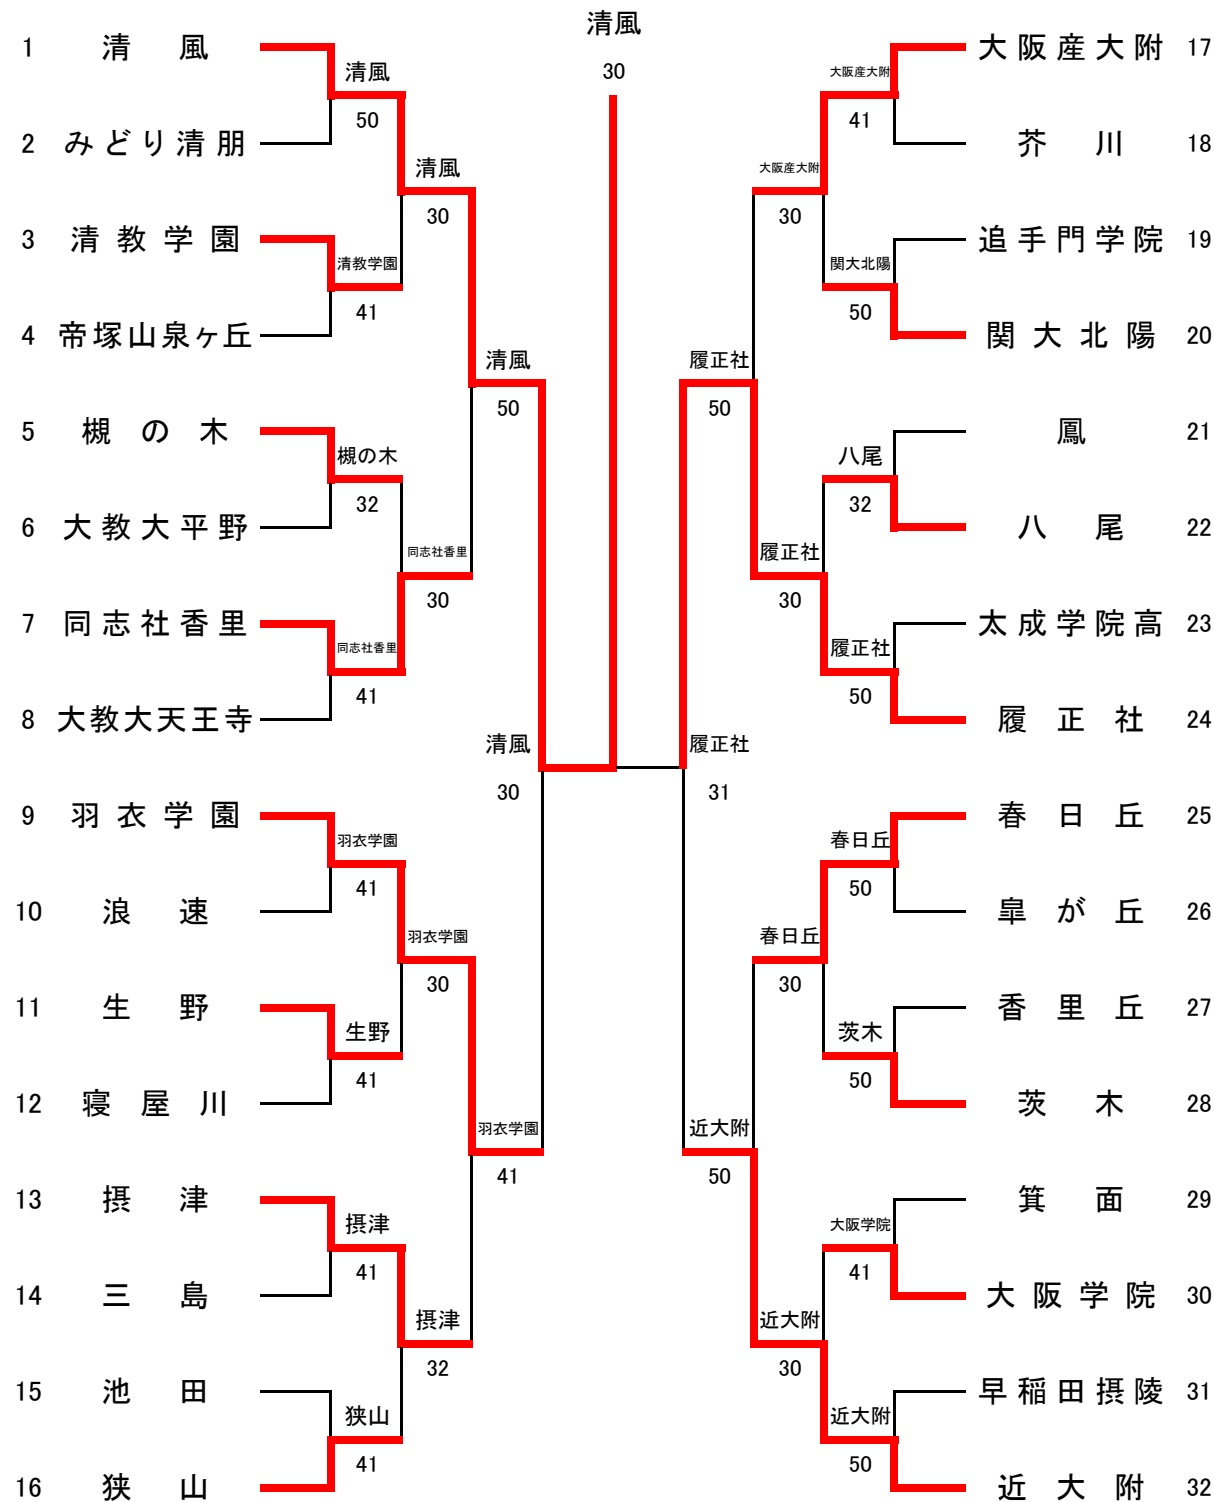

# 大阪高等学校秋季テニス大会

平成28年9月4日～10月15日

寝屋川公園・ミズノテニスプラザ舞洲・蜻蛉池公園  
各学校テニスコート

大阪高等学校体育連盟テニス部

平成28年度大阪高等学校秋季テニス大会(1部)兼近畿高等学校テニス大会(団体の部)大阪府予選  
 本戦：平成28年9月25～10月15日  
 寝屋川公園・蜻蛉池公園・各学校

男子団体本戦

シード順位

- |        |          |
|--------|----------|
| 1 清風   | 5 春日丘    |
| 2 近大附  | 6 大阪産大附  |
| 3 履正社  | 7 大教大天王寺 |
| 4 羽衣学園 | 8 狭山     |

# 平成28年度 大阪高等学校秋季テニス大会 本戦結果詳細