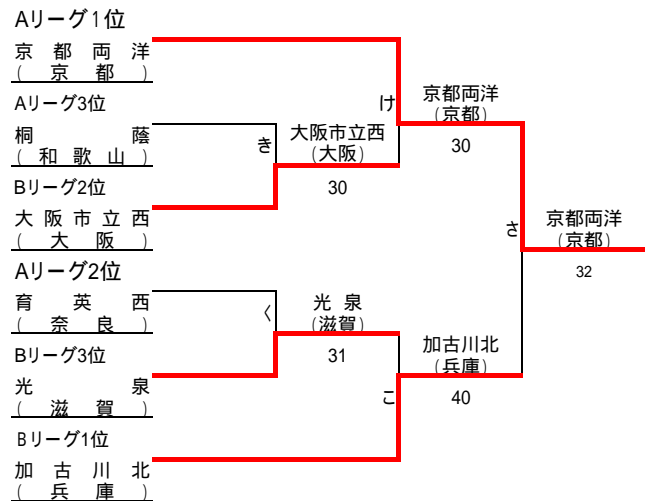

11月19日(日)

決勝男子トーナメント

(きの敗者)

(くの敗者)

(けの敗者)

(この敗者)

優勝	京都両洋(京都)
2位	関西学院(兵庫)
3位	大産大附属(大阪)
4位	奈女大附属(奈良)
5位	近大和歌山(和歌山)
6位	膳所(滋賀)

決勝女子トーナメント