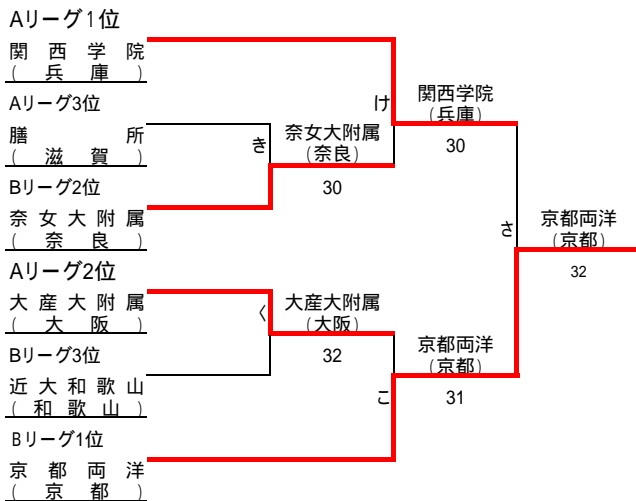

日程 平成29年11月18日(土)~19日(日)

会場 奈良県立橿原公苑明日香庭球場

主管 近畿高体連テニス専門部・奈良県高体連テニス専門部

第40回全国選抜高校テニス大会近畿地区大会 団体 部

11月18日(土)

予選男子Aリーグ

	大産大附属 (大阪)	関西学院 (兵庫)	膳所 (滋賀)
2位	大産大附属 (大阪)	23	50
1位	関西学院 (兵庫)	32	50
3位	膳所 (滋賀)	05	05

予選女子Aリーグ

	京都両洋 (京都)	育英西 (奈良)	桐蔭 (和歌山)
1位	京都両洋 (京都)	50	50
2位	育英西 (奈良)	05	41
3位	桐蔭 (和歌山)	05	14

予選男子Bリーグ

	京都両洋 (京都)	奈女大附属 (奈良)	近大和歌山 (和歌山)
1位	京都両洋 (京都)	50	50
2位	奈女大附属 (奈良)	05	32
3位	近大和歌山 (和歌山)	05	23

予選女子Bリーグ

	加古川北 (兵庫)	大阪市立西 (大阪)	光泉 (滋賀)
1位	加古川北 (兵庫)	41	50
2位	大阪市立西 (大阪)	14	50
3位	光泉 (滋賀)	05	05

11月19日(日)

決勝男子トーナメント

(きの敗者)

(くの敗者)

(けの敗者)

(この敗者)

優勝	京都両洋(京都)
2位	関西学院(兵庫)
3位	大産大附属(大阪)
4位	奈女大附属(奈良)
5位	近大和歌山(和歌山)
6位	膳所(滋賀)

決勝女子トーナメント