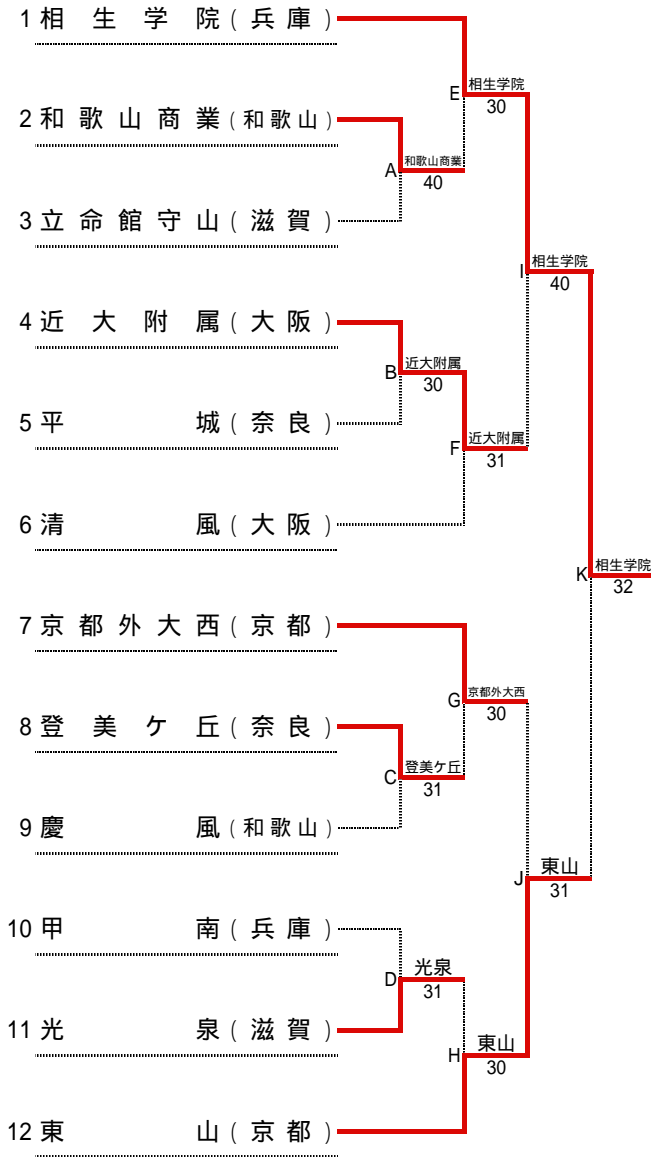

第40回 全国選抜高校テニス大会近畿地区大会

平成29年11月18日(土)～19日(日)
奈良県立橿原公苑明日香庭球場

男子本戦

順位

1位	相生学院	高等学校
2位	東山	高等学校
3位	京都外大西	高等学校
4位	近大附属	高等学校
5位	清風	高等学校
6位	光泉	高等学校
7位	登美ヶ丘	高等学校
8位	慶風	高等学校
9位	甲南	高等学校
10位	平城	高等学校
11位	和歌山商業	高等学校
12位	立命館守山	高等学校

順位決定戦

本戦ですすでに対戦している場合には、試合を行わず、本戦での勝者を順位決定戦の勝者とする。また、順位決定戦の各順位決定最終戦では、天候等により大会のシード順位が優先される場合がある。

シード順位

- 1位 相生学院 (兵庫)
- 2位 東山 (京都)
- 3位 清風 (大阪)
- 4位 京都外大西 (京都)

第40回 全国選抜高校テニス大会近畿地区大会 男子団体 対戦記録 (本戦)

11月18日(土) 第1日目 A 1回戦