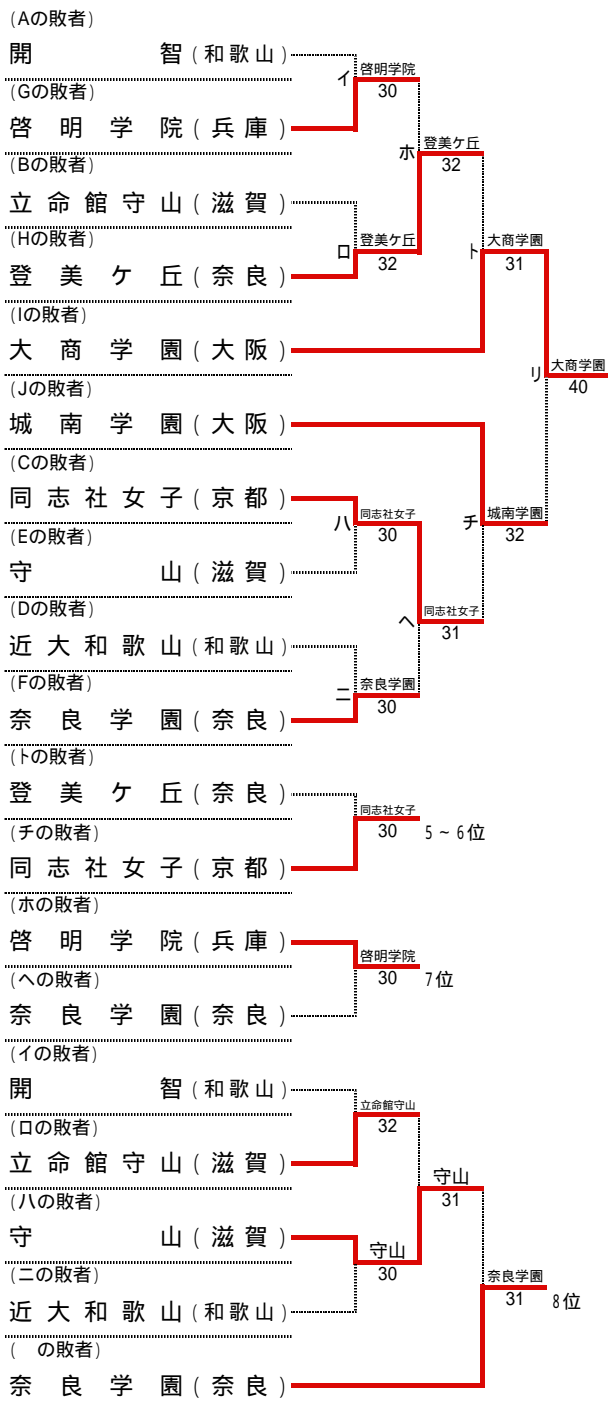

全国選抜推薦順位

- 1位 相 生 学 院
- 2位 東 山
- 3位 京 都 外 大 西
- 4位 近 大 附 属
- 5位 清 風
- 6位 光 泉
- 7位 登 美 ケ 丘
- 8位 慶 風
- 9位 甲 南
- 10位 平 城
- 11位 和 歌 山 商 業
- 12位 立 命 館 守 山

日程 平成29年11月18日(土)~19日(日)

会場 奈良県立橿原公苑明日香庭球場

主管 近畿高体連テニス専門部・奈良県高体連テニス専門部

第40回 全国選抜高校テニス大会近畿地区大会

平成29年11月18日(土)～19日(日)
奈良県立権原公苑明日香庭球場

女子本戦

順位

1位	相生学院	高等学校
2位	京都外大西	高等学校
3位	大商学園	高等学校
4位	城南学園	高等学校
5位	同志社女子	高等学校
6位	登美ヶ丘	高等学校
7位	啓明学院	高等学校
8位	奈良学園	高等学校
9位	守山	高等学校
10位	立命館守山	高等学校
11位	開智	高等学校
11位	近大和歌山	高等学校

順位決定戦

本戦ですすでに対戦している場合には、試合を行わず、本戦での勝者を順位決定戦の勝者とする。また、順位決定戦の各順位決定最終戦では、天候等により大会のシード順位が優先される場合がある。

シード順位

- 1位 相生学院 (兵庫)
- 2位 京都外大西 (京都)
- 3位 大商学園 (大阪)
- 4位 城南学園 (大阪)
- 5位 同志社女子 (京都)

第40回 全国選抜高校テニス大会近畿地区大会 女子団体 対戦記録 (本戦)