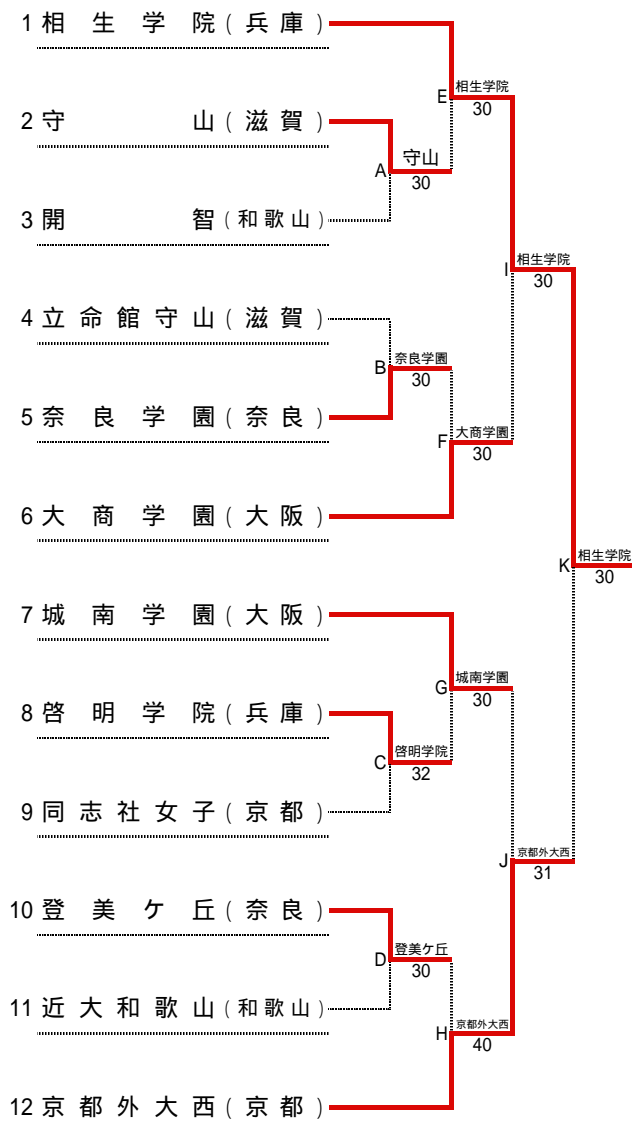

全国選抜推薦順位

- 1位 相 生 学 院
- 2位 東 山
- 3位 京 都 外 大 西
- 4位 近 大 附 属
- 5位 清 風
- 6位 光 泉
- 7位 登 美 ケ 丘
- 8位 慶 風
- 9位 甲 南
- 10位 平 城
- 11位 和 歌 山 商 業
- 12位 立 命 館 守 山

日程 平成29年11月18日(土)~19日(日)

会場 奈良県立橿原公苑明日香庭球場

主管 近畿高体連テニス専門部・奈良県高体連テニス専門部

第40回 全国選抜高校テニス大会近畿地区大会

平成29年11月18日(土)～19日(日)
奈良県立権原公苑明日香庭球場

女子本戦

順位

1位	相生学院	高等学校
2位	京都外大西	高等学校
3位	大商学園	高等学校
4位	城南学園	高等学校
5位	同志社女子	高等学校
6位	登美ヶ丘	高等学校
7位	啓明学院	高等学校
8位	奈良学園	高等学校
9位	守山	高等学校
10位	立命館守山	高等学校
11位	開智	高等学校
11位	近大和歌山	高等学校

順位決定戦

本戦ですすでに対戦している場合には、試合を行わず、本戦での勝者を順位決定戦の勝者とする。また、順位決定戦の各順位決定最終戦では、天候等により大会のシード順位が優先される場合がある。

シード順位

- 1位 相生学院 (兵庫)
- 2位 京都外大西 (京都)
- 3位 大商学園 (大阪)
- 4位 城南学園 (大阪)
- 5位 同志社女子 (京都)

第40回 全国選抜高校テニス大会近畿地区大会 女子団体 対戦記録 (本戦)