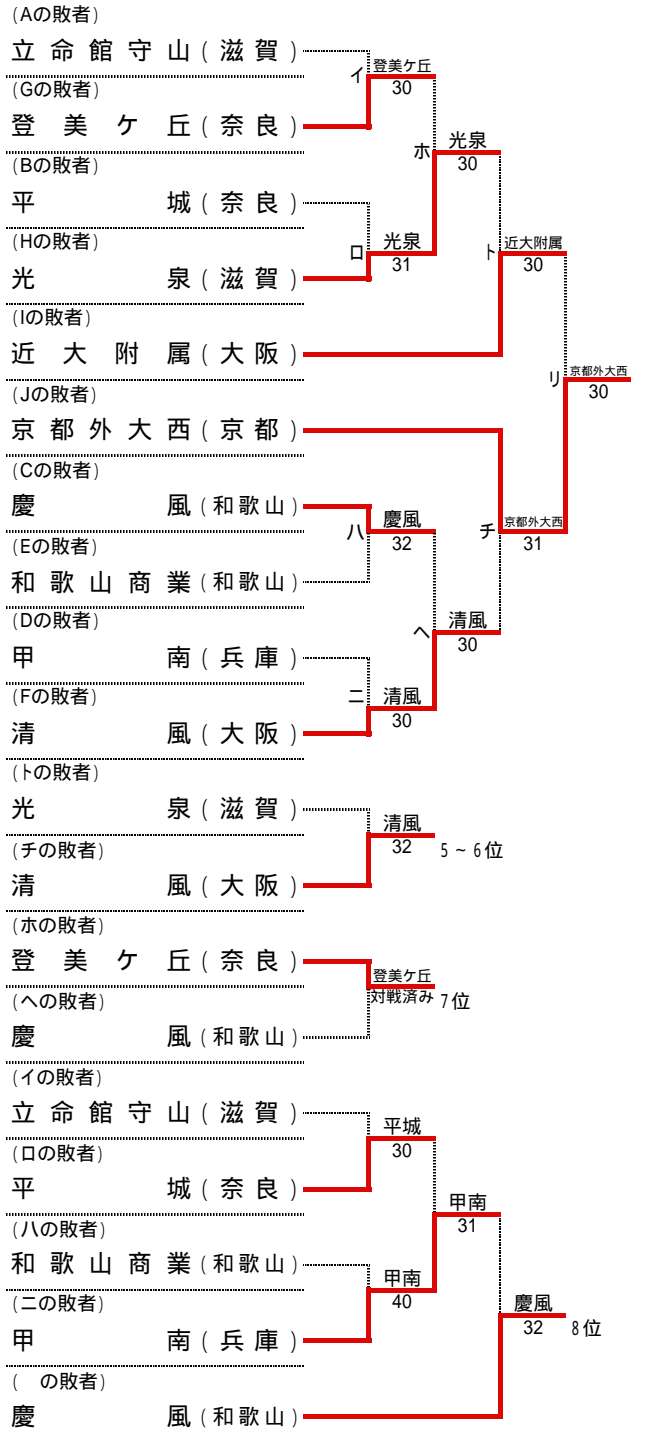

第40回 全国選抜高校テニス大会近畿地区大会

平成29年11月18日(土)～19日(日)
奈良県立橿原公苑明日香庭球場

男子本戦

順位

1位	相生学院	高等学校
2位	東山	高等学校
3位	京都外大西	高等学校
4位	近大附属	高等学校
5位	清風	高等学校
6位	光泉	高等学校
7位	登美ヶ丘	高等学校
8位	慶風	高等学校
9位	甲南	高等学校
10位	平城	高等学校
11位	和歌山商業	高等学校
12位	立命館守山	高等学校

順位決定戦

本戦ですすでに対戦している場合には、試合を行わず、本戦での勝者を順位決定戦の勝者とする。また、順位決定戦の各順位決定最終戦では、天候等により大会のシード順位が優先される場合がある。

シード順位

- 1位 相生学院 (兵庫)
- 2位 東山 (京都)
- 3位 清風 (大阪)
- 4位 京都外大西 (京都)

第40回 全国選抜高校テニス大会近畿地区大会 男子団体 対戦記録 (本戦)

11月18日(土) 第1日目 A 1回戦