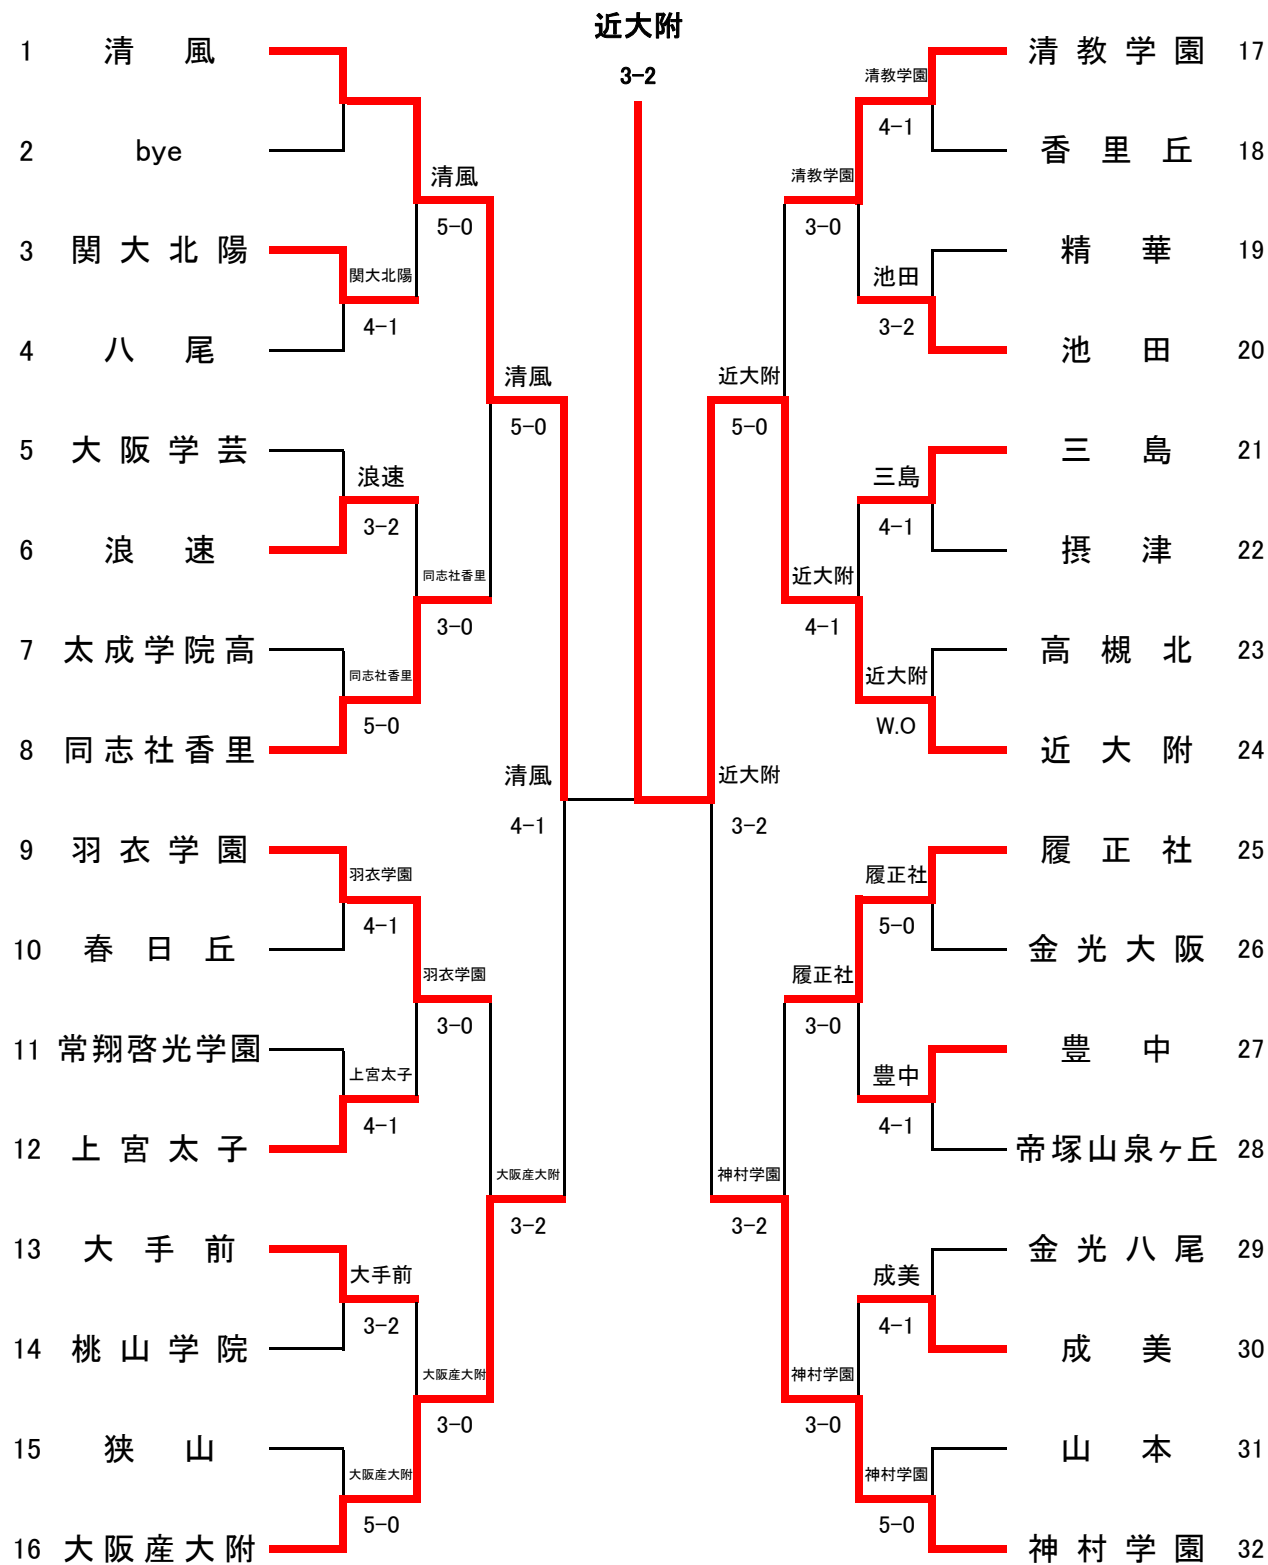

# 大阪高等学校秋季テニス大会

平成29年9月3日～10月14日

ミズノテニスプラザ 舞洲・寝屋川公園・蜻蛉池公園  
各学校テニスコート

大阪高等学校体育連盟テニス部

平成29年度大阪高等学校秋季テニス大会(1部)兼近畿高等学校テニス大会(団体の部)大阪府予選

本戦：平成29年9月24日～10月15日

ミズノテニスプラザ舞洲・蜻蛉池公園・各学校

男子団体本戦

シード順位

- |        |         |
|--------|---------|
| 1 清風   | 5 大阪産大附 |
| 2 神村学園 | 6 履正社   |
| 3 近大附  | 7 清教学園  |
| 4 羽衣学園 | 8 同志社香里 |

# 平成29年度 大阪高等学校秋季テニス大会 本戦結果詳細