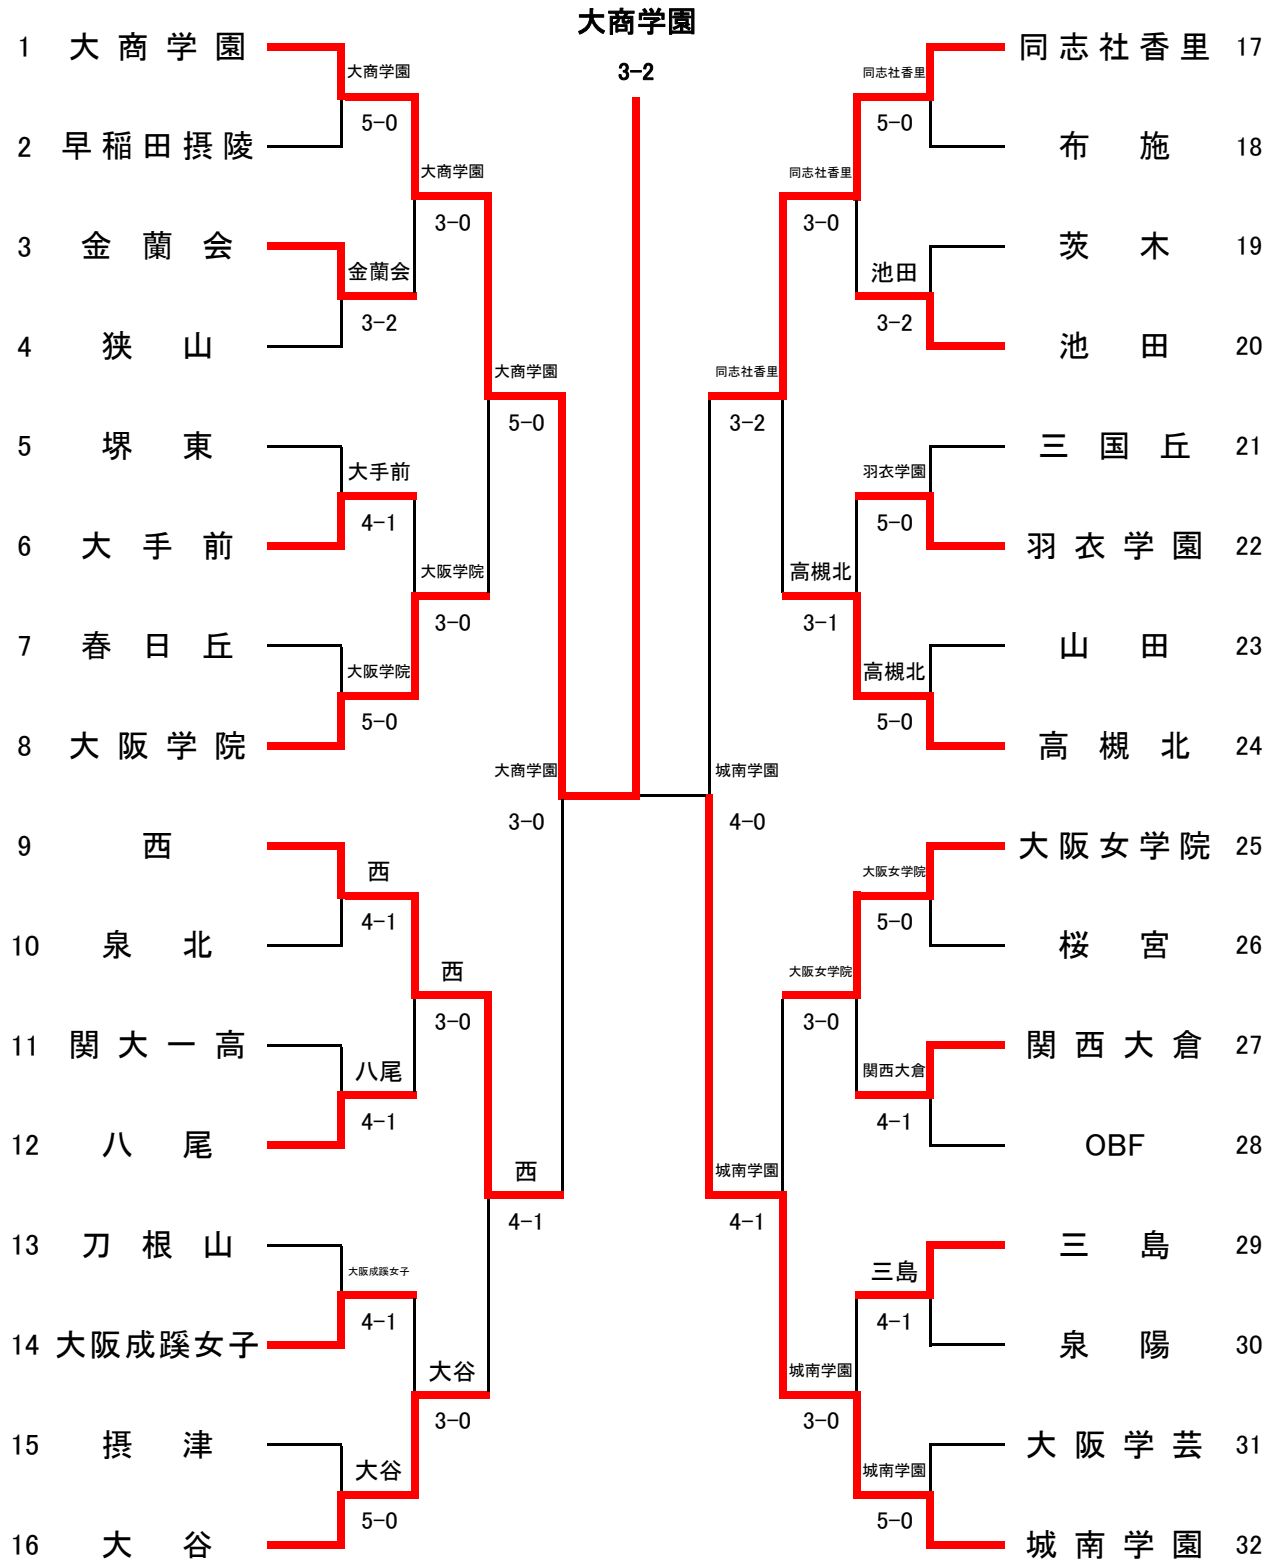

本戦結果	
優勝	近畿大学附属高等学校
準優勝	清風高等学校
第3位	大阪産業大学附属高等学校 神村学園高等学校
第5位	同志社香里高等学校 羽衣学園高等学校 清教学園高等学校 履正社高等学校

近畿高等学校テニス大会(団体の部)出場校	
第1代表	近畿大学附属高等学校
第2代表	清風高等学校

平成29年度大阪高等学校秋季テニス大会(1部)兼近畿高等学校テニス大会(団体の部)大阪府予選

本戦：平成29年9月24日～10月15日

寝屋川公園・蜻蛉池公園・各学校

女子団体本戦

シード順位

- |        |         |
|--------|---------|
| 1 大商学園 | 5 大阪女学院 |
| 2 城南学園 | 6 大谷    |
| 3 西    | 7 大阪学院  |
| 4 高槻北  | 8 同志社香里 |