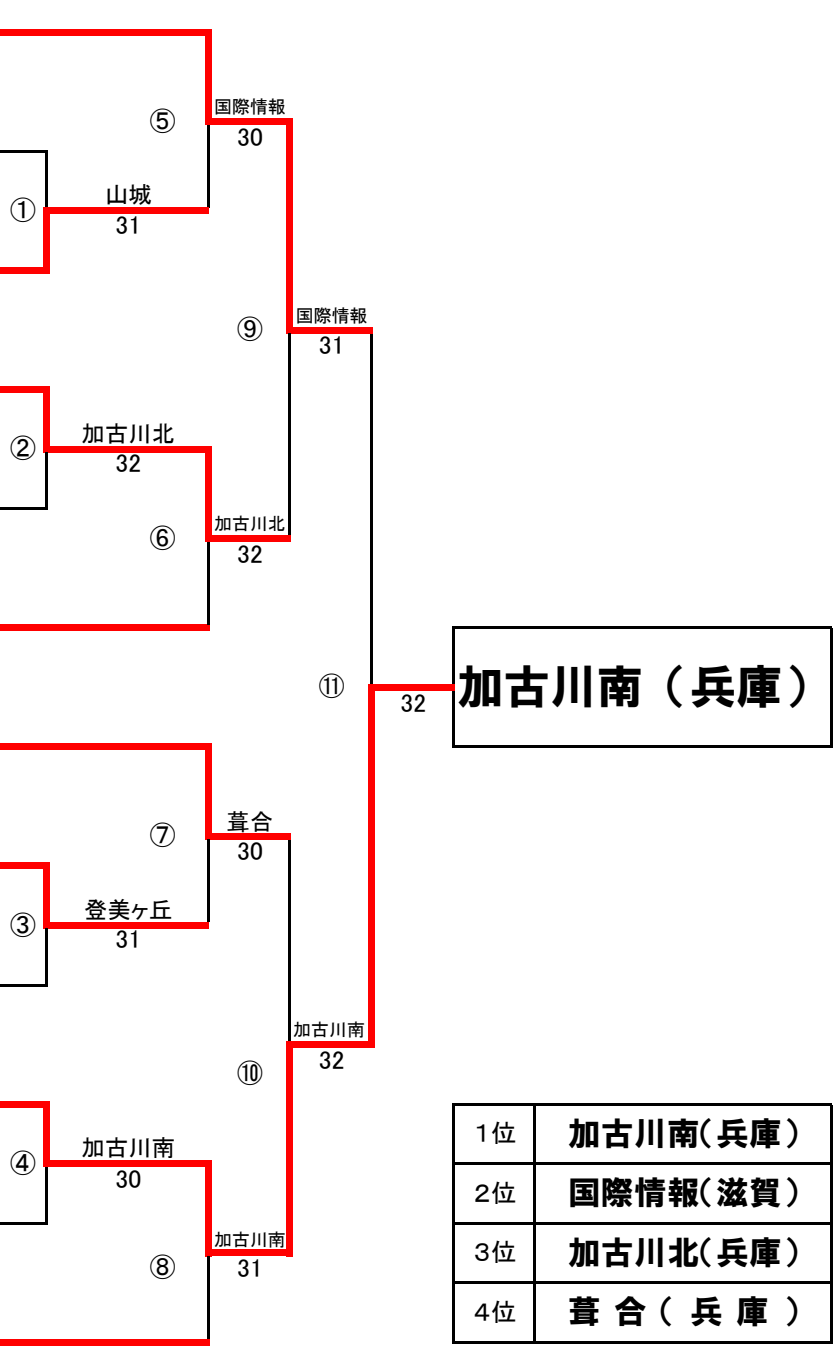

第16回近畿公立高等学校テニス大

<決勝トーナメント>

2019年1月5日(土)・6日(日)
マリンテニスパーク北村

各ブロック1、2、3位校計12校によるトーナメント

- ①C・Dブロック1位校による抽選(ドローNo.6、7に入ります) ②各ブロック2位校による抽選(ドローNo.3、4、9、10に入ります)
  ③各ブロック3位校による抽選(ドローNo.2、5、8、11に入ります)

【女子】

Aブロック1位校

1 国際情報(滋賀)

各ブロック3位校による抽選枠

2 市立西(大阪)

各ブロック2位校による抽選枠

3 山城(京都)

各ブロック2位校による抽選枠

4 加古川北(兵庫)

各ブロック3位校による抽選枠

5 高槻北(大阪)

C・Dブロック1位校による抽選枠

6 平城(奈良)

C・Dブロック1位校による抽選枠

7 葦合(兵庫)

各ブロック3位校による抽選枠

8 登美ヶ丘(奈良)

各ブロック2位校による抽選枠

9 膳所(滋賀)

各ブロック2位校による抽選枠

10 加古川南(兵庫)

各ブロック3位校による抽選枠

11 明石城西(兵庫)

Bブロック1位校

12 桜宮(大阪)

3位決定戦

4 加古川北(兵庫)

7 葦合(兵庫)

加古川南(兵庫)

1位	加古川南(兵庫)
2位	国際情報(滋賀)
3位	加古川北(兵庫)
4位	葦合(兵庫)

加古川北(兵庫)