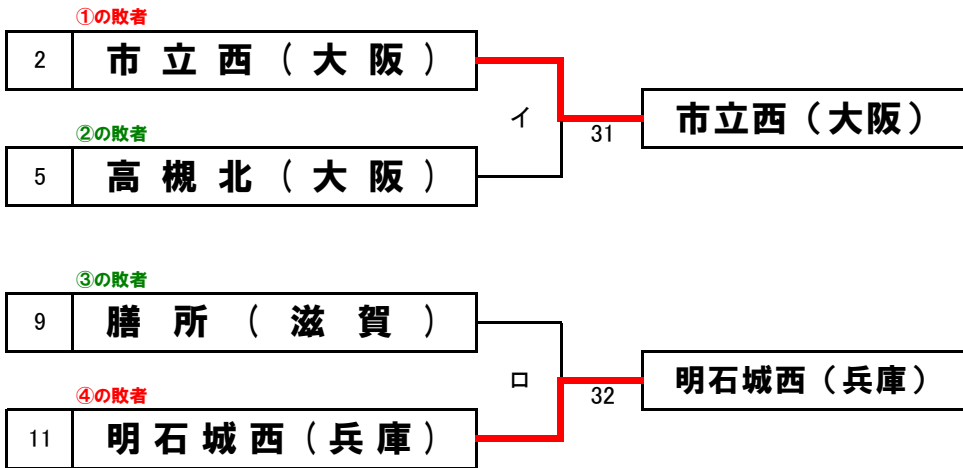

第16回近畿公立高等学校テニス大会 ＜決勝トーナメント コンソレ＞

2019年1月5日(土)・6日(日)
マリンテニスパーク北村

【女子1R負けコンソレ】