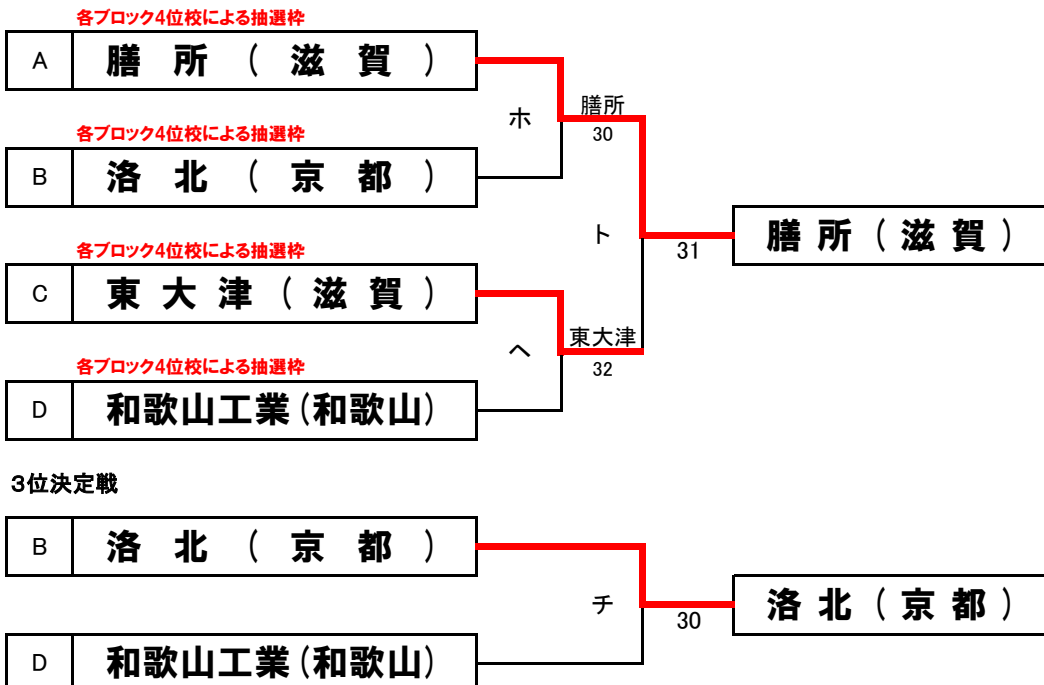

＜4位校トーナメント＞