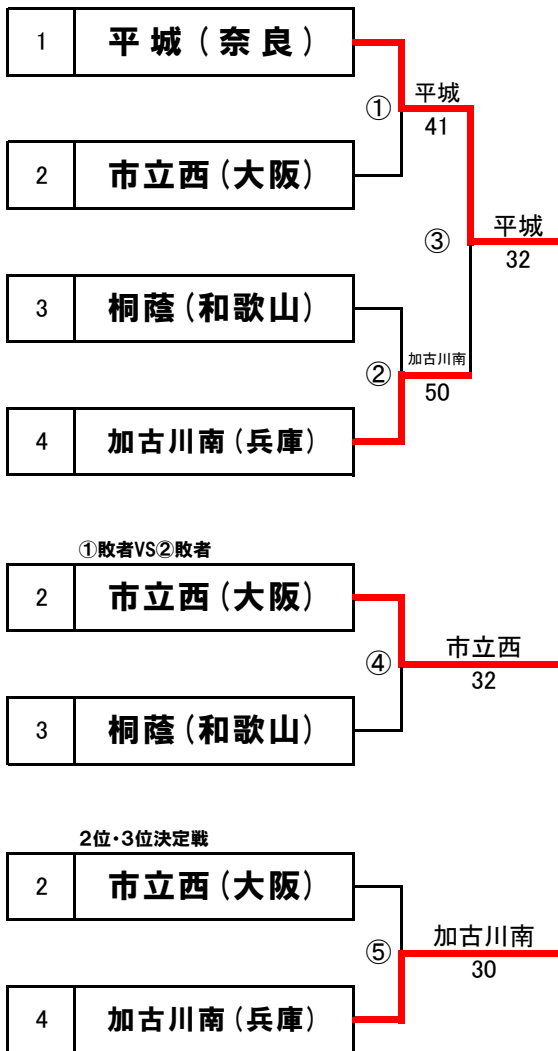

＜予選ラウンド＞

2019年1月5日(土)・6日(日)
マリンテニスパーク北村

各ブロック4校による予選ラウンド

2R③勝者を1位とする。

1R①②敗者同士が対戦し勝者が2R③敗者と対戦していなければ2位・3位決定戦を行なう。

ブロックシード   ブロックA/国際情報(滋賀)   ブロックB/加古川北(兵庫)   ブロックC/平城(奈良)   ブロックD/葦合(兵庫)

【女子】ブロックC

【ブロックC順位】

1位	平城(奈良)
2位	加古川南(兵庫)
3位	市立西(大阪)
4位	桐蔭(和歌山)