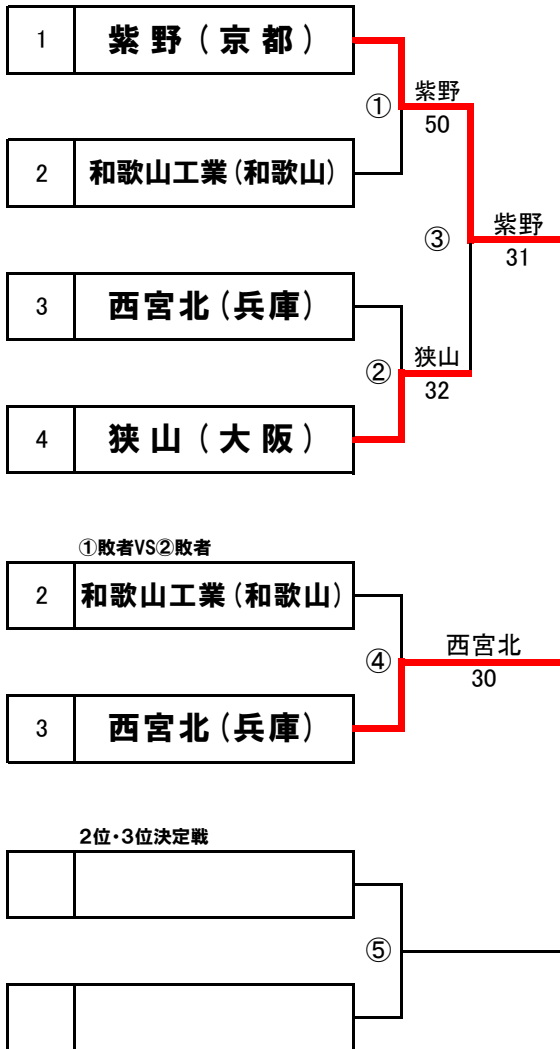

第16回近畿公立高等学校テニス大会

<予選ラウンド>

2019年1月5日(土)・6日(日)
マリンテニスパーク北村

各ブロック4校による予選ラウンド

2R③勝者を1位とする。

1R①②敗者同士が対戦し勝者が2R③敗者と対戦していなければ2位・3位決定戦を行なう。

ブロックシード   ブロックA/平城(奈良)   ブロックB/三木(兵庫)   ブロックC/紫野(京都)   ブロックD/東大津(滋賀)

【男子】ブロックC

【ブロックC順位】

1位	紫野(京都)
2位	狭山(大阪)
3位	西宮北(兵庫)
4位	和歌山工業(和歌山)