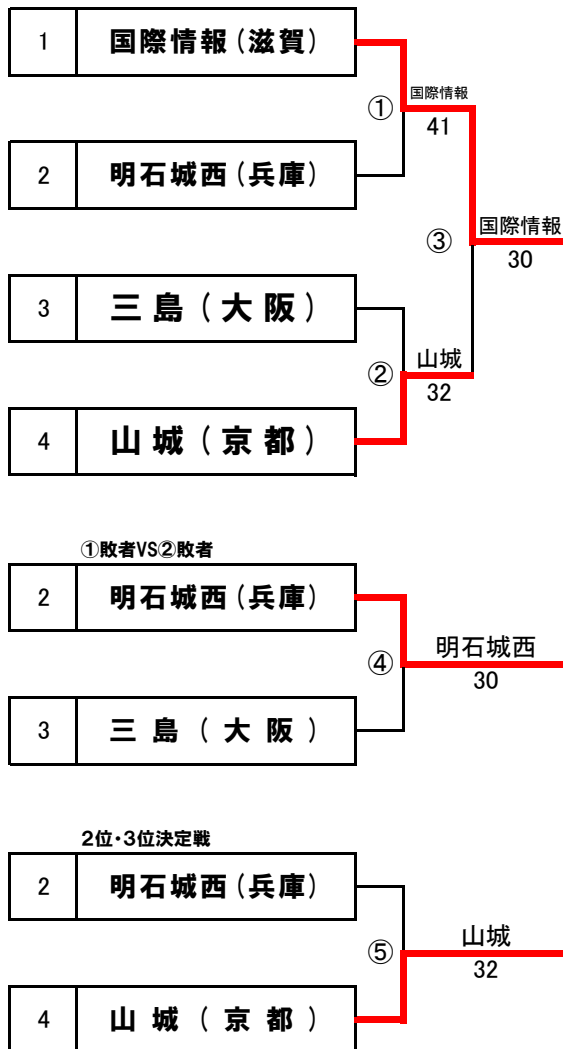

第16回近畿公立高等学校テニス大会

<予選ラウンド>

2019年1月5日(土)・6日(日)
マリンテニスパーク北村

各ブロック4校による予選ラウンド

2R③勝者を1位とする。

1R①②敗者同士が対戦し勝者が2R③敗者と対戦していなければ2位・3位決定戦を行なう。

ブロックシード   ブロックA/国際情報(滋賀)   ブロックB/加古川北(兵庫)   ブロックC/平城(奈良)   ブロックD/葦合(兵庫)

【女子】ブロックA

【ブロックA順位】

1位	国際情報(滋賀)
2位	山城(京都)
3位	明石城西(兵庫)
4位	三島(大阪)