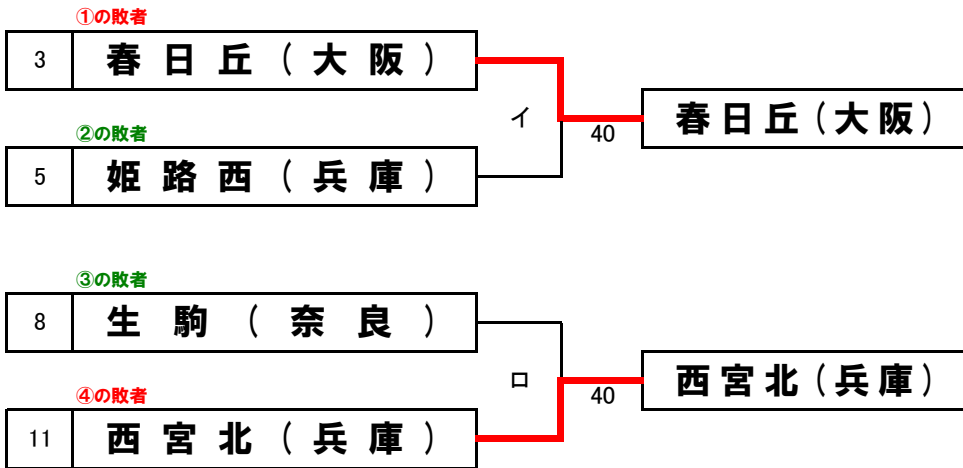

第16回近畿公立高等学校テニス大会 ＜決勝トーナメント コンソレ＞

2019年1月5日(土)・6日(日)
マリテニスパーク北村

【男子1R負けコンソレ】