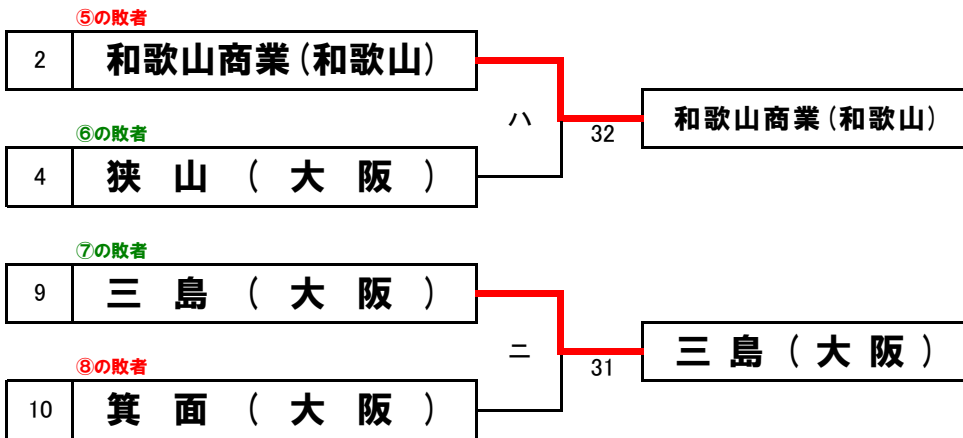

【男子2R負けコンソレ】