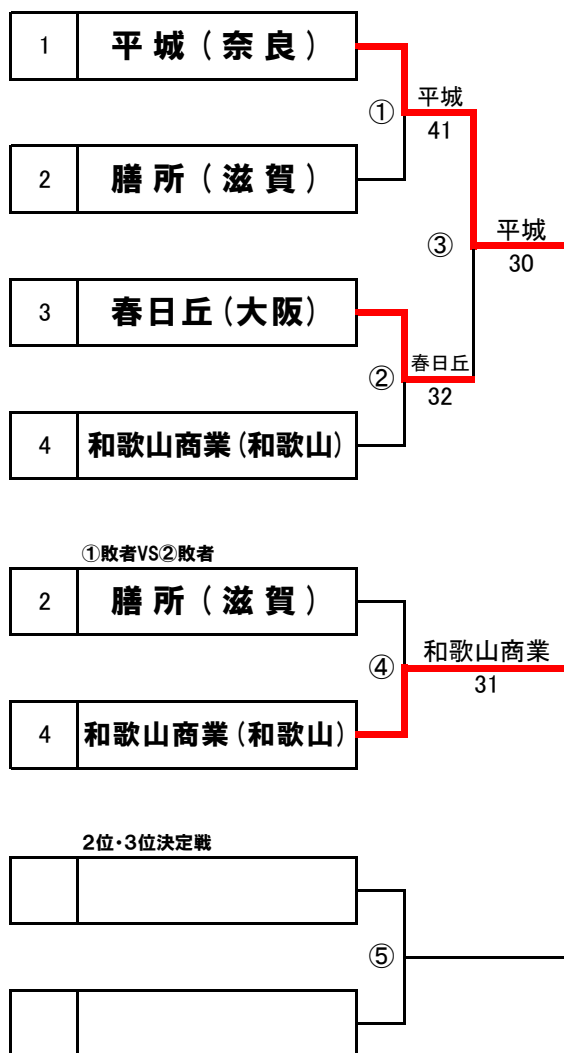

第16回近畿公立高等学校テニス大会

<予選ラウンド>

2019年1月5日(土)・6日(日)
マリンテニスパーク北村

各ブロック4校による予選ラウンド

2R③勝者を1位とする。

1R①②敗者同士が対戦し勝者が2R③敗者と対戦していなければ2位・3位決定戦を行なう。

ブロックシード   ブロックA/平城(奈良)   ブロックB/三木(兵庫)   ブロックC/紫野(京都)   ブロックD/東大津(滋賀)

【男子】ブロックA

【ブロックA順位】

1位	平城 (奈良)
2位	春日丘 (大阪)
3位	和歌山商業 (和歌山)
4位	膳所 (滋賀)