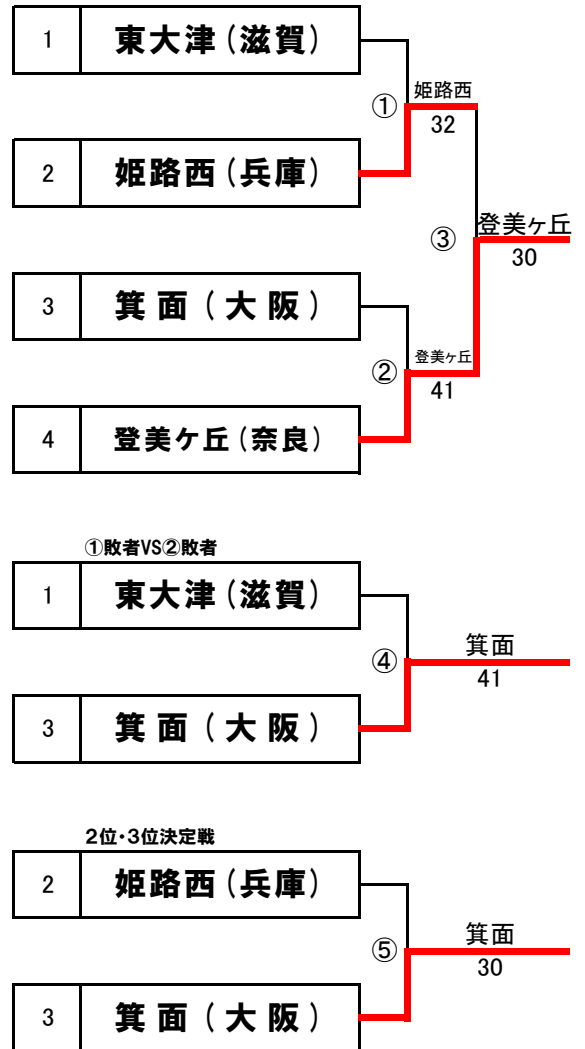

【男子】ブロックD

【ブロックD順位】

1位	登美ヶ丘(奈良)
2位	箕面(大阪)
3位	姫路西(兵庫)
4位	東大津(滋賀)