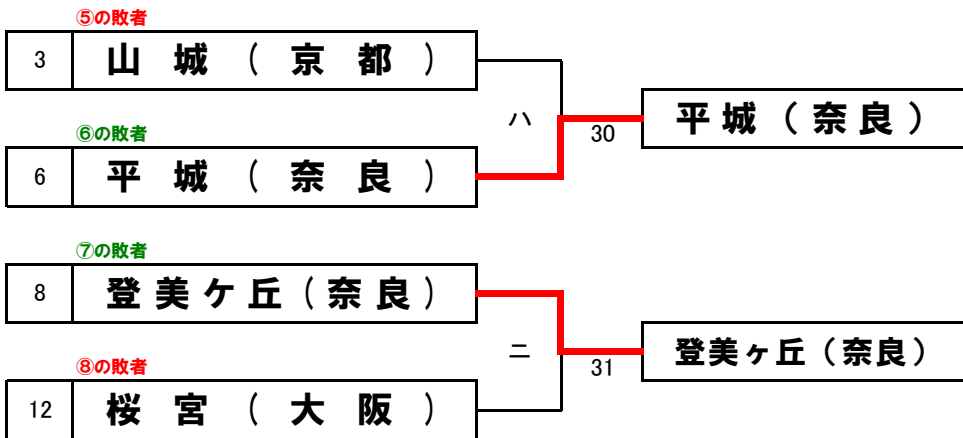

【女子2R負けコンソレ】