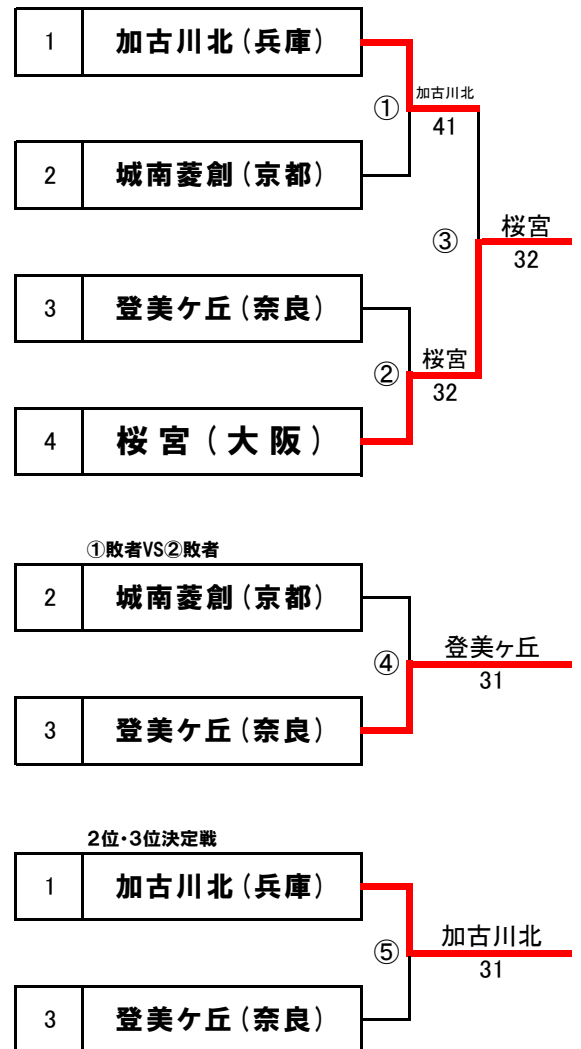

【女子】ブロックB

【ブロックB順位】

1位	桜宮(大阪)
2位	加古川北(兵庫)
3位	登美ヶ丘(奈良)
4位	城南菱創(京都)