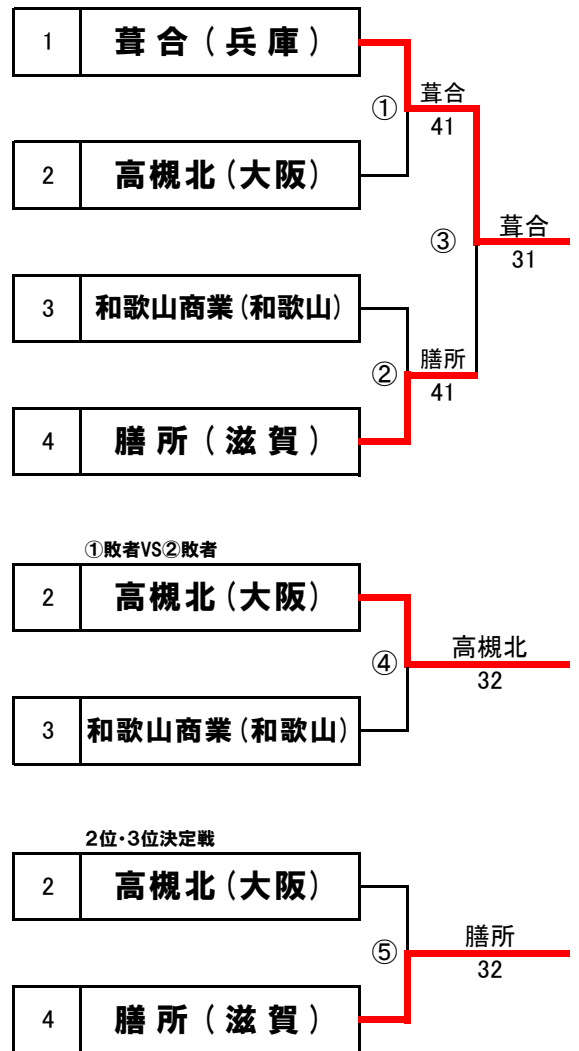

【女子】ブロックD

【ブロックD順位】

1位	葦合(兵庫)
2位	膳所(滋賀)
3位	高槻北(大阪)
4位	和歌山商業(和歌山)