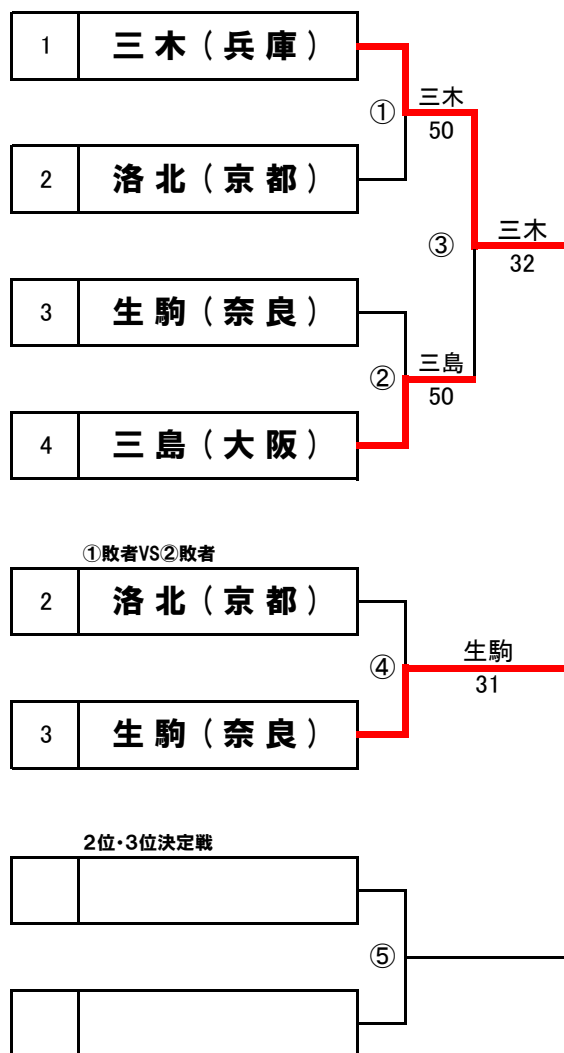

【男子】ブロックB

【ブロックB順位】

1位	三木 (兵庫)
2位	三島 (大阪)
3位	生駒 (奈良)
4位	洛北 (京都)