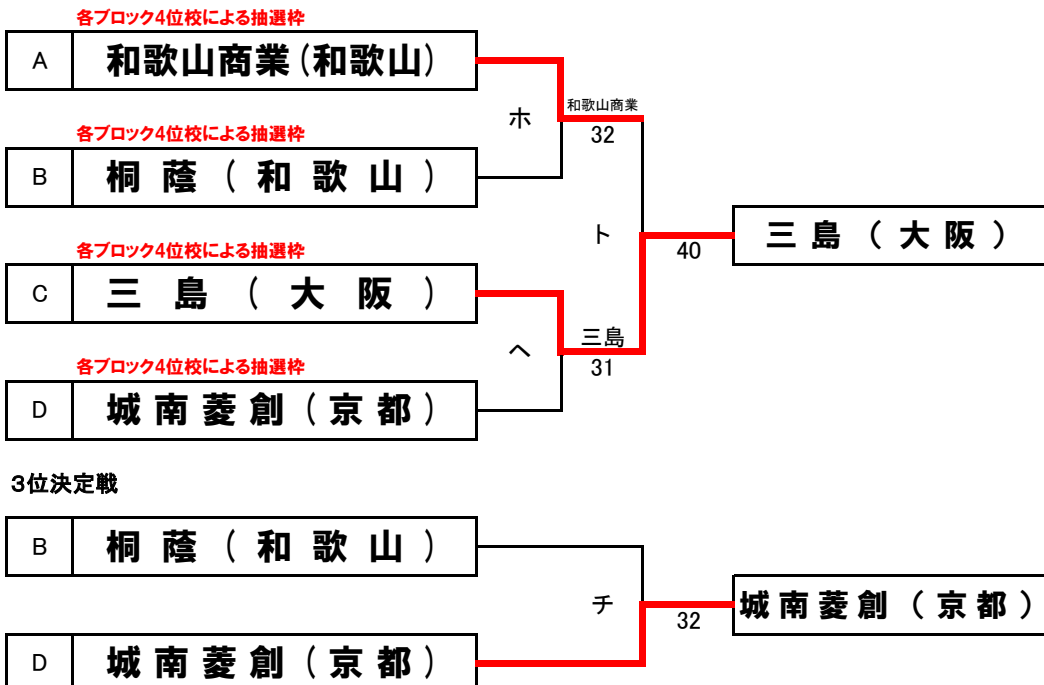

＜4位校トーナメント＞