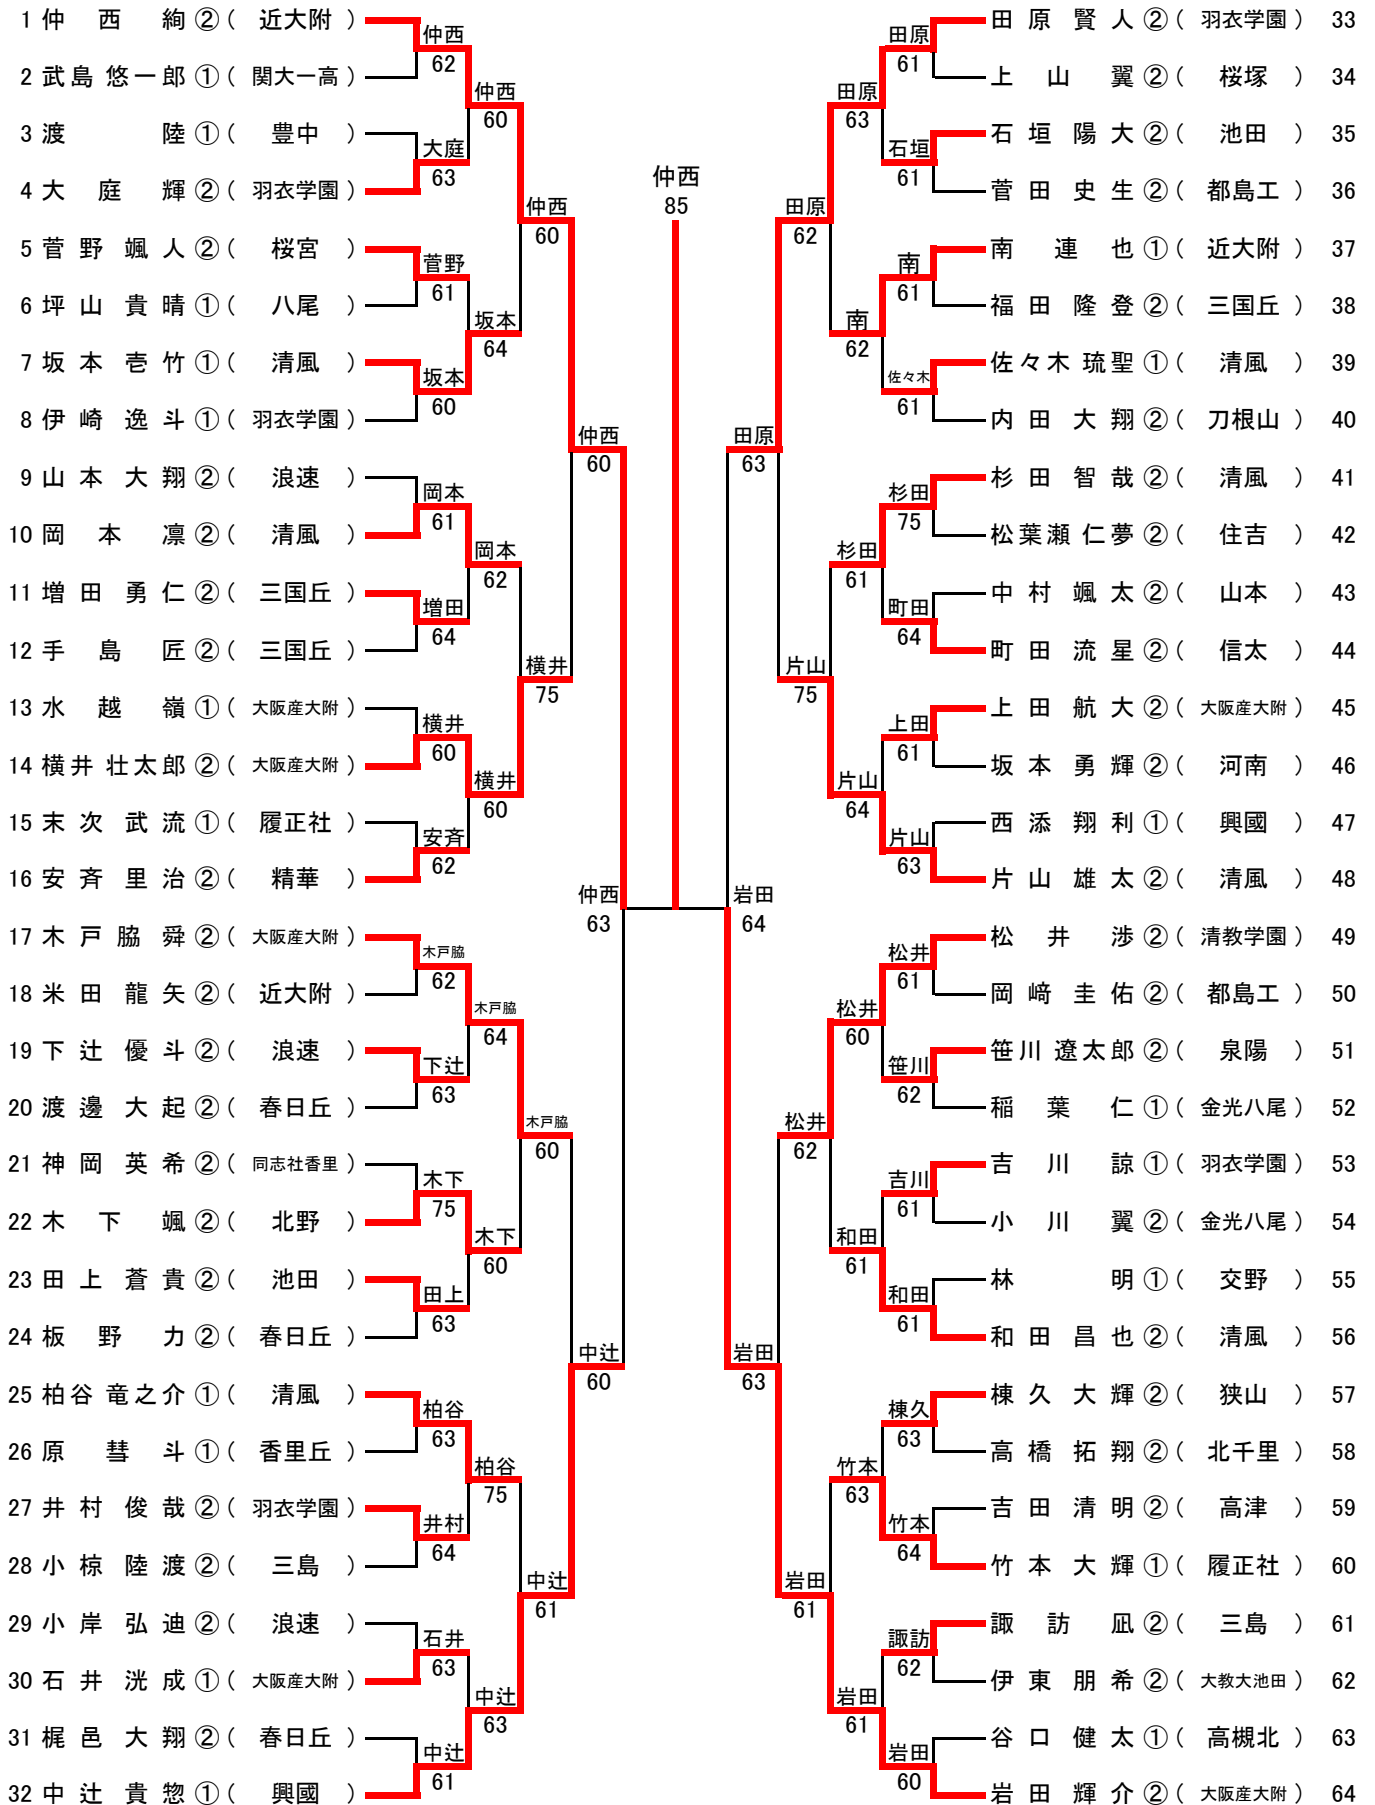

# 平成30年度大阪高等学校総合体育大会テニス大会

兼

## 平成30年度近畿高等学校テニス大会個人の部大阪府予選

### <日程・会場>

1・2年生大会予選      平成30年8月9日～8月11日  
蜻蛉池公園テニス村  
各学校テニスコート

1・2年生大会本戦      平成30年8月16日～8月18日  
蜻蛉池公園テニス村  
マリンテニスパーク北村

3年生大会              平成30年8月9日～8月11日  
鶴見緑地庭球場

大阪高等学校体育連盟テニス部

# 第73回 大阪高等学校総合体育大会テニス大会

男子シングルス本戦

2018.8.16~18 於 蜻蛉池公園

《決勝》

1 仲 西 絢 ② ( 近大附 ) 83  
112 鹿 室 太 志 ② ( 羽衣学園 )

<近畿大会選考戦(17~20)>

<近畿大会補欠順位決定戦>

<近畿大会出場選手 20名>