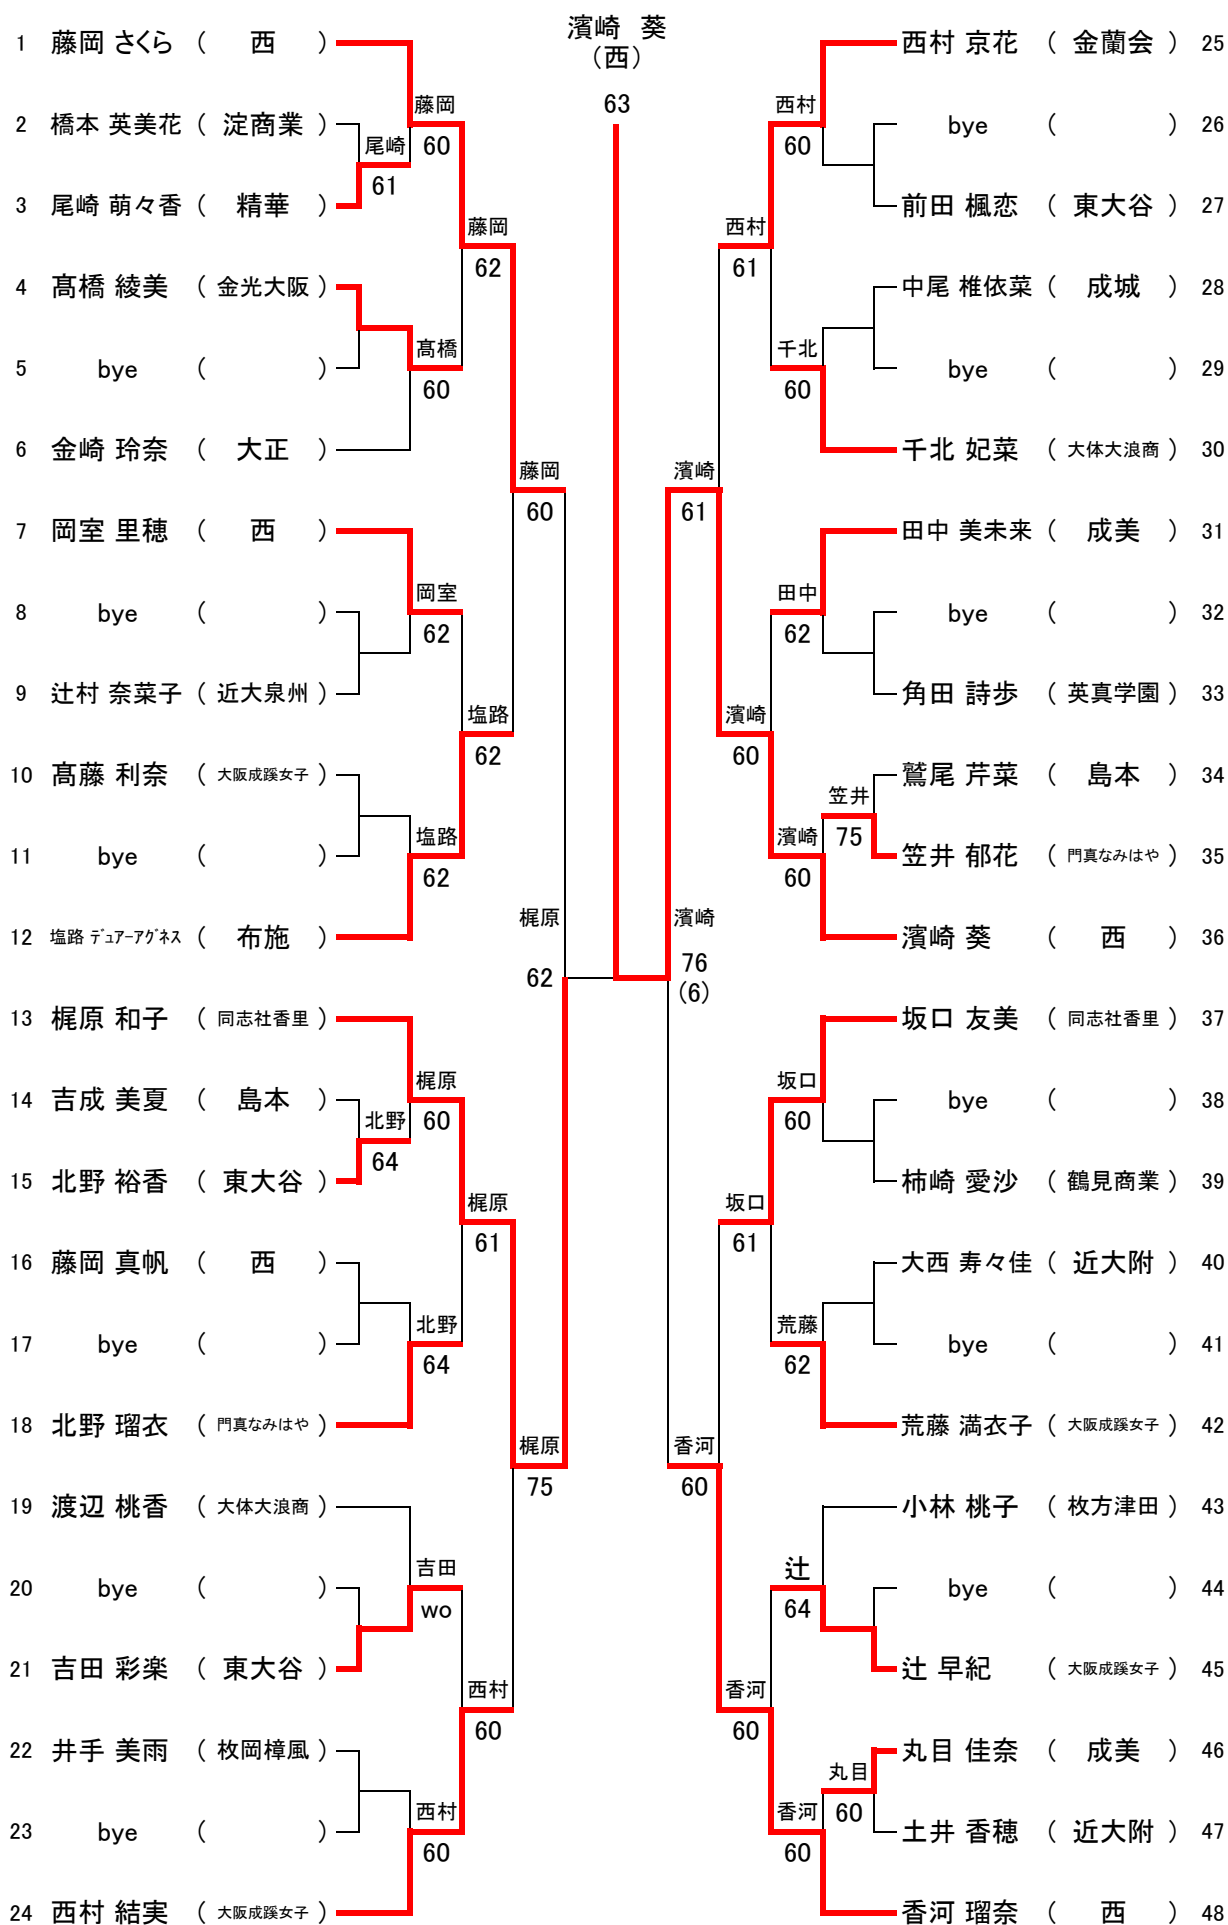

3年生の部 BD
鶴見緑地庭球場

1	小山 裕暉 大塚 勝汰	(近大附)		小山裕暉 大塚勝汰 (近大附) 64		影山 ヒカル 三浦 秀磨	(同志社香里)	33
2	bye	( )				bye	( )	34
3	山添 翔太郎 河野 僚太	(島本)	山根 北野	60		大木 悠矢 赤木 紫音	(精華)	35
4	山根 雄樹 北野 大地	(枚岡樟風)		64		川田 智也 鳥取 航生	(太成学院高)	36
5	青木 陸 高畑 勝徳	(成美)	青木 高畑	60		中野 陽太 次村 周真	(清明学院)	37
6	寺尾 駿輝 東出 有一	(淀川工科)	三角 川崎	75		黒岩 慎之介 堀部 航平	(茨木工)	38
7	鹿野 義裕 森 勇翔	(同志社香里)	三角 川崎	62		bye	( )	39
8	三角 崇馬 川崎 混二郎	(成美)		62		向井 忝成 向井 廣成	(布施工科)	40
9	岩崎 旺太 藤井 則行	(大阪学院)		60		北原 誠也 前田 優太	(同志社香里)	41
10	bye	( )				小林 駿太 片山 昇	(淀川工科)	42
11	新免 聡太 北口 翔大	(淀川工科)	新免 北口	60		中居 英司 柳 燎人	(成美)	43
12	海野 康介 片山 弘貴	(茨木工)		64		石田 大揮 江口 直希	(英真学園)	44
13	平子 場 拓篤 菘田 俊輔	(英真学園)	平子 場 菘田	61		鶴島 拓歩 林田 将	(城東工科)	45
14	菅谷 拓未 西村 瑠衣斗	(大体大浪商)	上田 中崎	wo		山本 志 松尾 星弥	(北淀)	46
15	bye	( )				bye	( )	47
16	上田 捷也 中嶋 浩人	(同志社香里)		60		細川 僚太 田村 拓史	(履正社)	48
17	栗真 広武 岩野 朔太郎	(履正社)				大原 瑞輝 小田 拓海	(太成学院高)	49
18	bye	( )				bye	( )	50
19	田中 佐亮 伊丹 道隆	(茨木工)	松井 上村	76 (5)		中野 楓生 森 龍央	(英真学園)	51
20	松井 英仁 上村 尚陽	(淀川工科)		63		島田 康平 杉上 陸	(今宮工科)	52
21	土井 涼平 徳野 太郎	(清明学院)	井上 森田	63		堀内 拓 小佐々 司	(枚岡樟風)	53
22	井上 鼓太郎 森田 零士	(英真学園)	wo			小砂 孝輔 細江 直樹	(淀川工科)	54
23	須川 瑛仁 栴田 淳太	(府立堺工科)	北山 松下	63		bye	( )	55
24	北山 秀人 松下 太紀	(精華)		61		樋口 巧貴 難波 快帆	(同志社香里)	56
25	河原 幹 滝山 達也	(同志社香里)		64		金子 竜真 石川 泰行	(成美)	57
26	bye	( )				中山 翔英 増永 祥太	(昇陽)	58
27	西 凌平 平土 颯太郎	(太成学院高)	河原 滝山	60		前田 隼人 岡村 優輝	(貝塚)	59
28	吉田 隼也 石本 裕武	(関大一高)	西 平土	63		定 篤志 和田 栗 有真	(清明学院)	60
29	小松 功己 橋本 涉	(今宮工科)	鳥越 米倉	61		辻本 侑希 山路 晃平	(太成学院高)	61
30	鳥越 佑 米倉 悠人	(門真なみはや)		62		茅田 龍弥 小若 歩夢	(茨木工)	62
31	bye	( )				bye	( )	63
32	下引地 大和 藤浦 弘人	(大阪産大附)		62		曾川 翔太 大森 蓮	(近大附)	64

3年生の部 GS
鶴見緑地庭球場