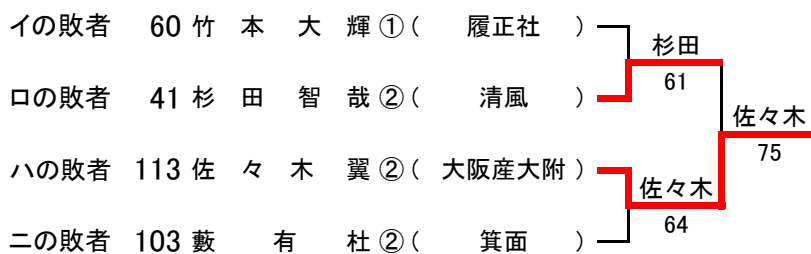

### <日程・会場>

1・2年生大会予選      平成30年8月9日～8月11日  
蜻蛉池公園テニス村  
各学校テニスコート

1・2年生大会本戦      平成30年8月16日～8月18日  
蜻蛉池公園テニス村  
マリンテニスパーク北村

3年生大会              平成30年8月9日～8月11日  
鶴見緑地庭球場

大阪高等学校体育連盟テニス部

# 第73回 大阪高等学校総合体育大会テニス大会

男子シングルス本戦

2018.8.16~18 於 蜻蛉池公園

《決勝》

1 仲 西 絢 ② ( 近大附 ) 83  
112 鹿 室 太 志 ② ( 羽衣学園 )

<近畿大会選考戦(17~20)>

<近畿大会補欠順位決定戦>

<近畿大会出場選手 20名>