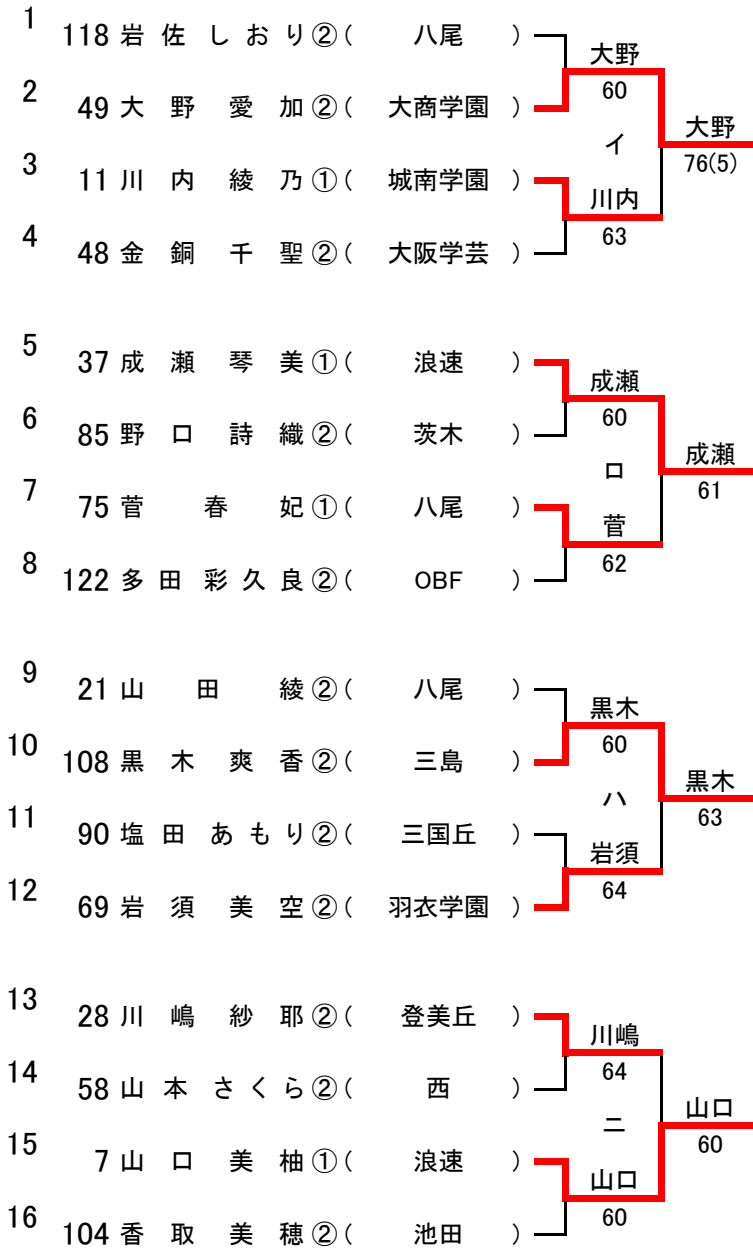

<近畿大会選考戦(17~20)>