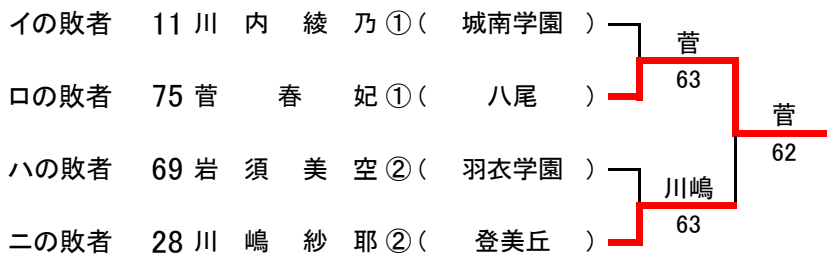

<近畿大会補欠順位決定戦>

<近畿大会出場選手 20名>

1	大山 紗輝②(長尾谷)
7	山口 美柚①(浪速)
16	長沼 利沙①(大阪女学院)
18	山本 詩菜②(大阪学院)
32	加田 明日香②(城南学園)
33	藤田 わか②(城南学園)
37	成瀬 琴美①(浪速)
44	布村 日菜①(大阪女学院)
49	大野 愛加②(大商学園)
54	川上 幸夏①(大商学園)
63	津田 莉花②(大商大塚)
65	前田 明音②(城南学園)
80	中司 歩伽②(大商学園)
83	松原 由依①(近大附)
96	福嶋 優美香②(大商学園)
97	眞鍋 楓果②(長尾谷)
108	黒木 爽香②(三島)
112	有木 真絢②(城南学園)
113	中田 真帆②(同志社香里)
128	山口 瑞希②(城南学園)

※本戦のドロ番号順

<補欠>

75	菅 春 妃①(八尾)
28	川嶋 紗耶②(登美丘)