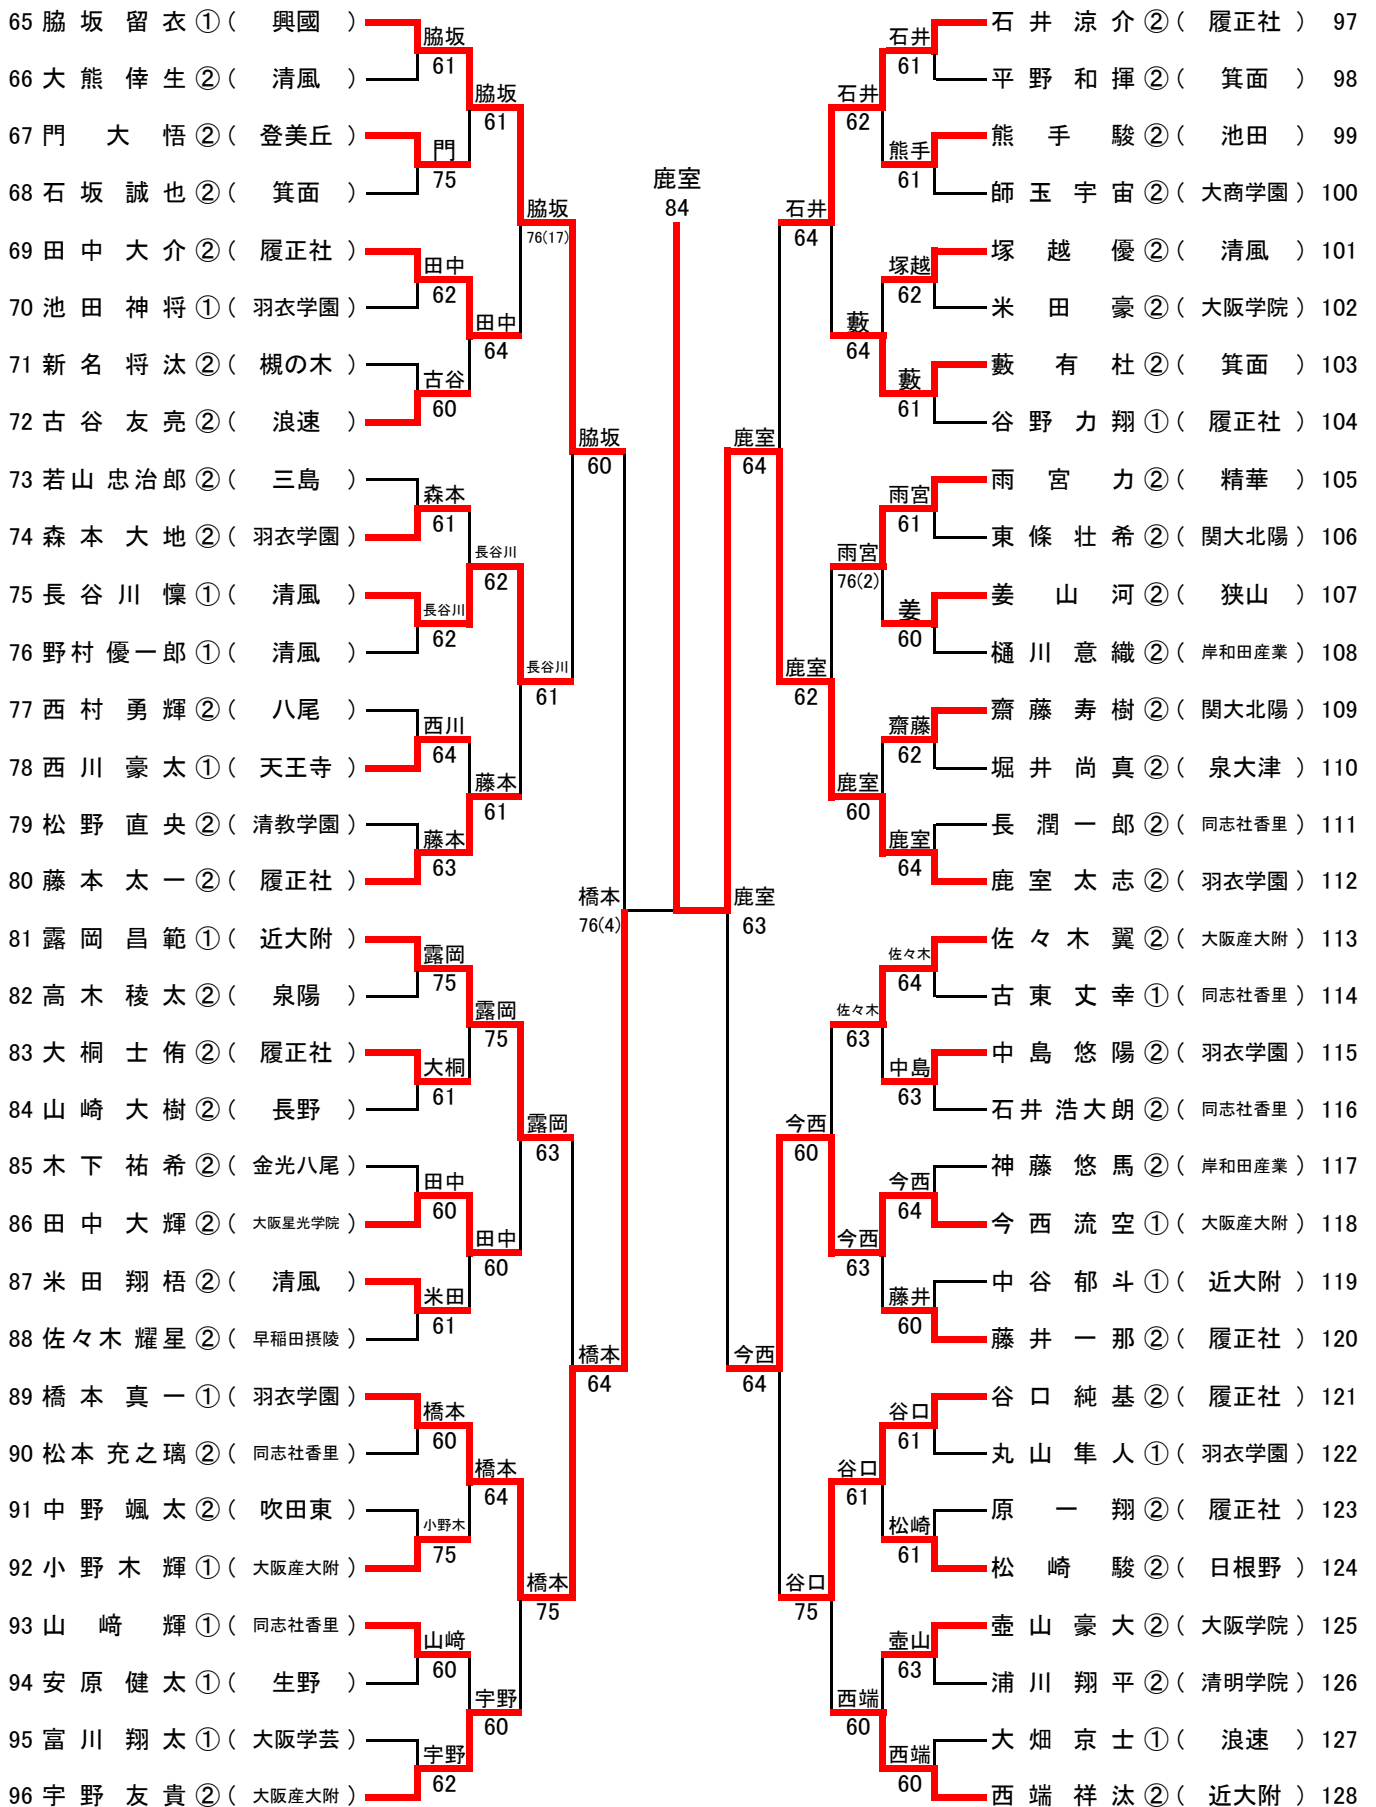

# 平成30年度大阪高等学校総合体育大会テニス大会

兼

## 平成30年度近畿高等学校テニス大会個人の部大阪府予選

### <日程・会場>

1・2年生大会予選      平成30年8月9日～8月11日  
蜻蛉池公園テニス村  
各学校テニスコート

1・2年生大会本戦      平成30年8月16日～8月18日  
蜻蛉池公園テニス村  
マリンテニスパーク北村

3年生大会              平成30年8月9日～8月11日  
鶴見緑地庭球場

大阪高等学校体育連盟テニス部

# 第73回 大阪高等学校総合体育大会テニス大会

男子シングルス本戦

2018.8.16~18 於 蜻蛉池公園

《決勝》

1 仲 西 絢 ② ( 近大附 ) 83  
112 鹿 室 太 志 ② ( 羽衣学園 )

<近畿大会選考戦(17~20)>

<近畿大会補欠順位決定戦>

<近畿大会出場選手 20名>