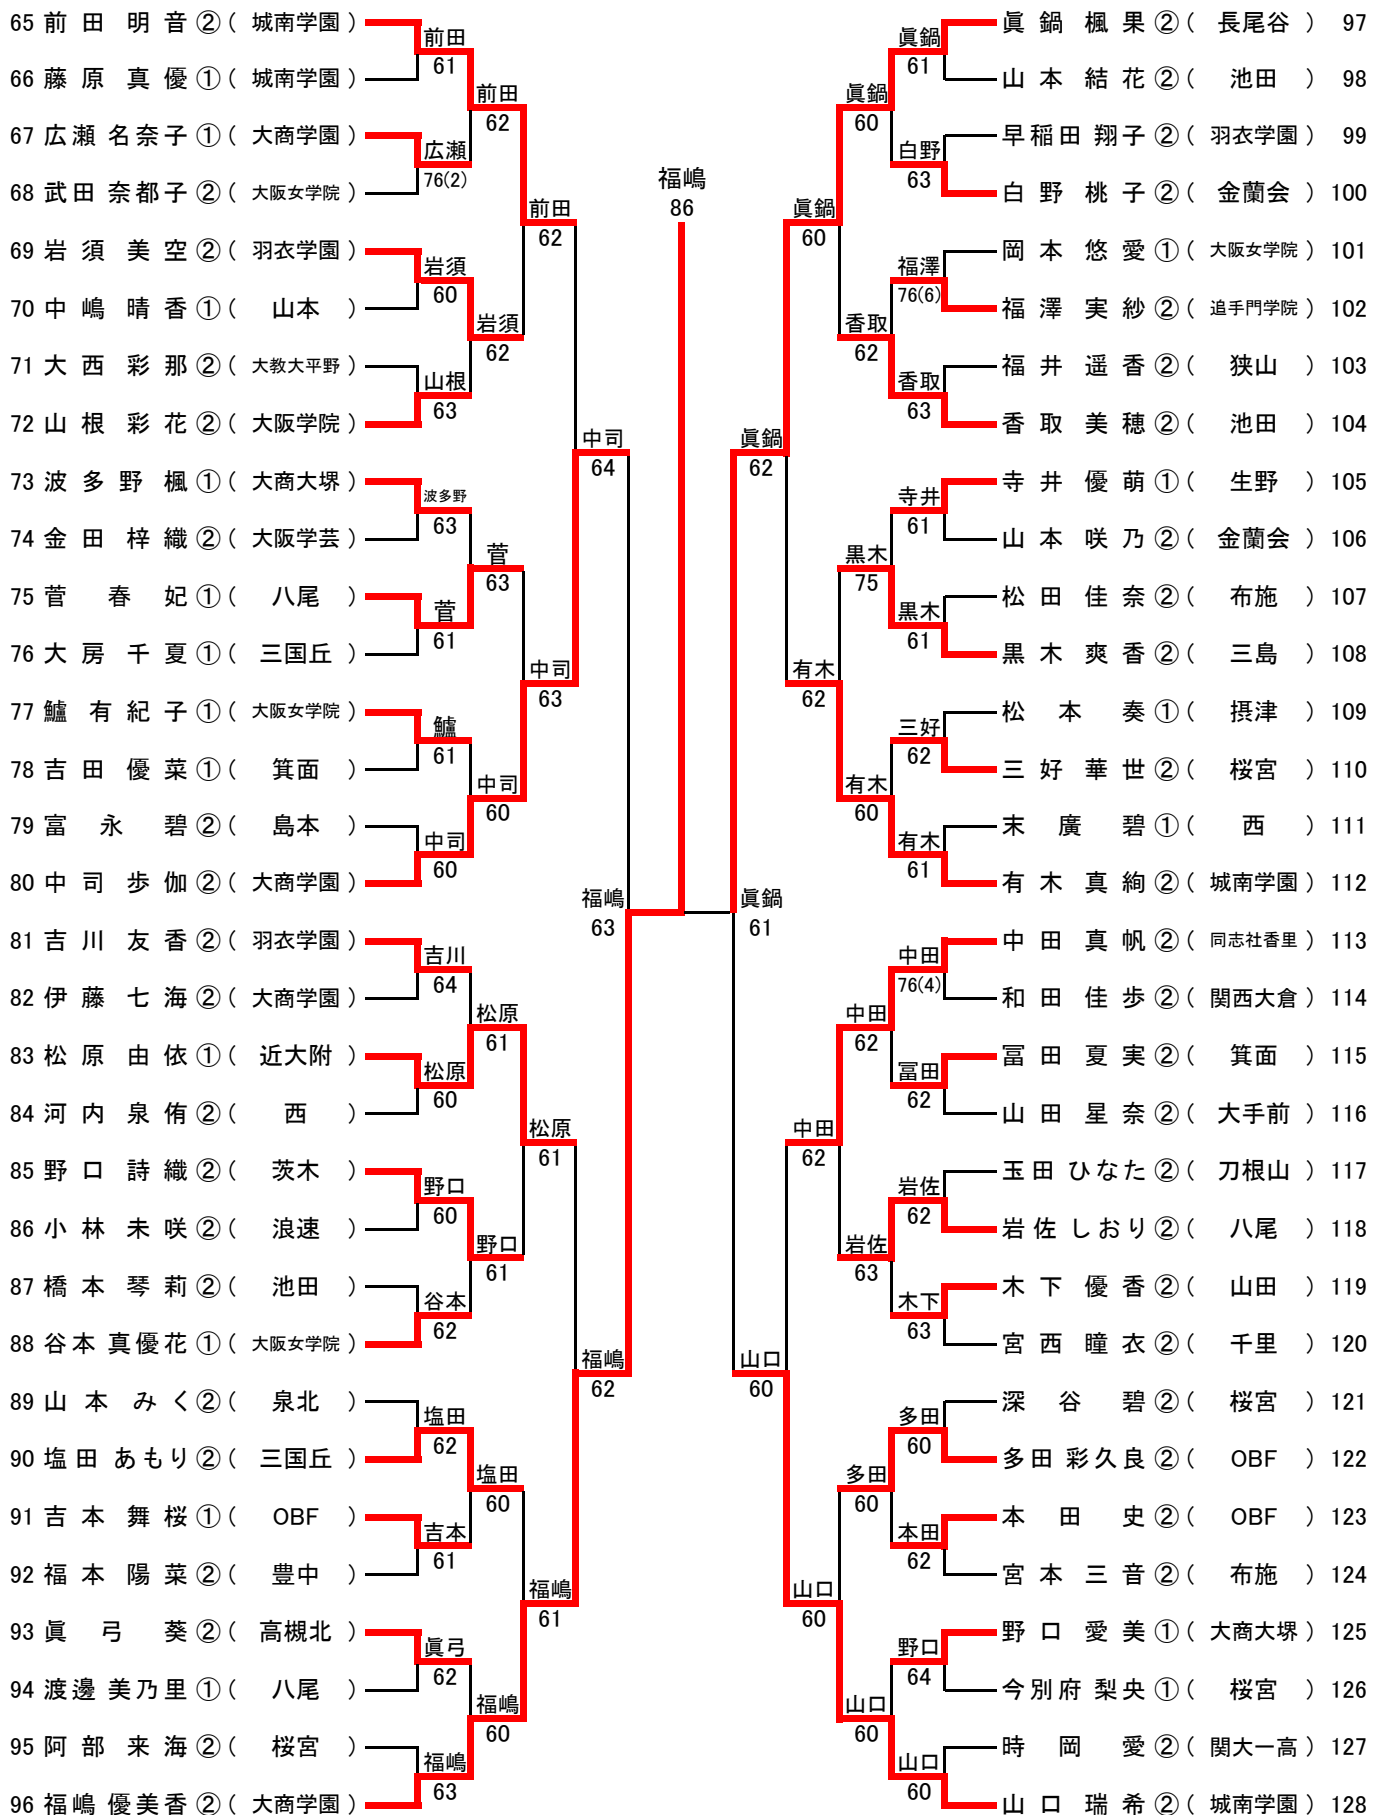

### <日程・会場>

1・2年生大会予選      平成30年8月9日～8月11日  
蜻蛉池公園テニス村  
各学校テニスコート

1・2年生大会本戦      平成30年8月16日～8月18日  
蜻蛉池公園テニス村  
マリンテニスパーク北村

3年生大会              平成30年8月9日～8月11日  
鶴見緑地庭球場

大阪高等学校体育連盟テニス部

# 第73回 大阪高等学校総合体育大会テニス大会

女子シングルス本戦

2018.8.16~18 於 MTP北村

《決勝》

1 大山 紗輝②(長尾谷) 大山 83  
 96 福嶋 優美香②(大商学園)

第73回 大阪高等学校総合体育大会テニス大会

女子ダブルス本戦

2018.8.17~18 於 MTP北村