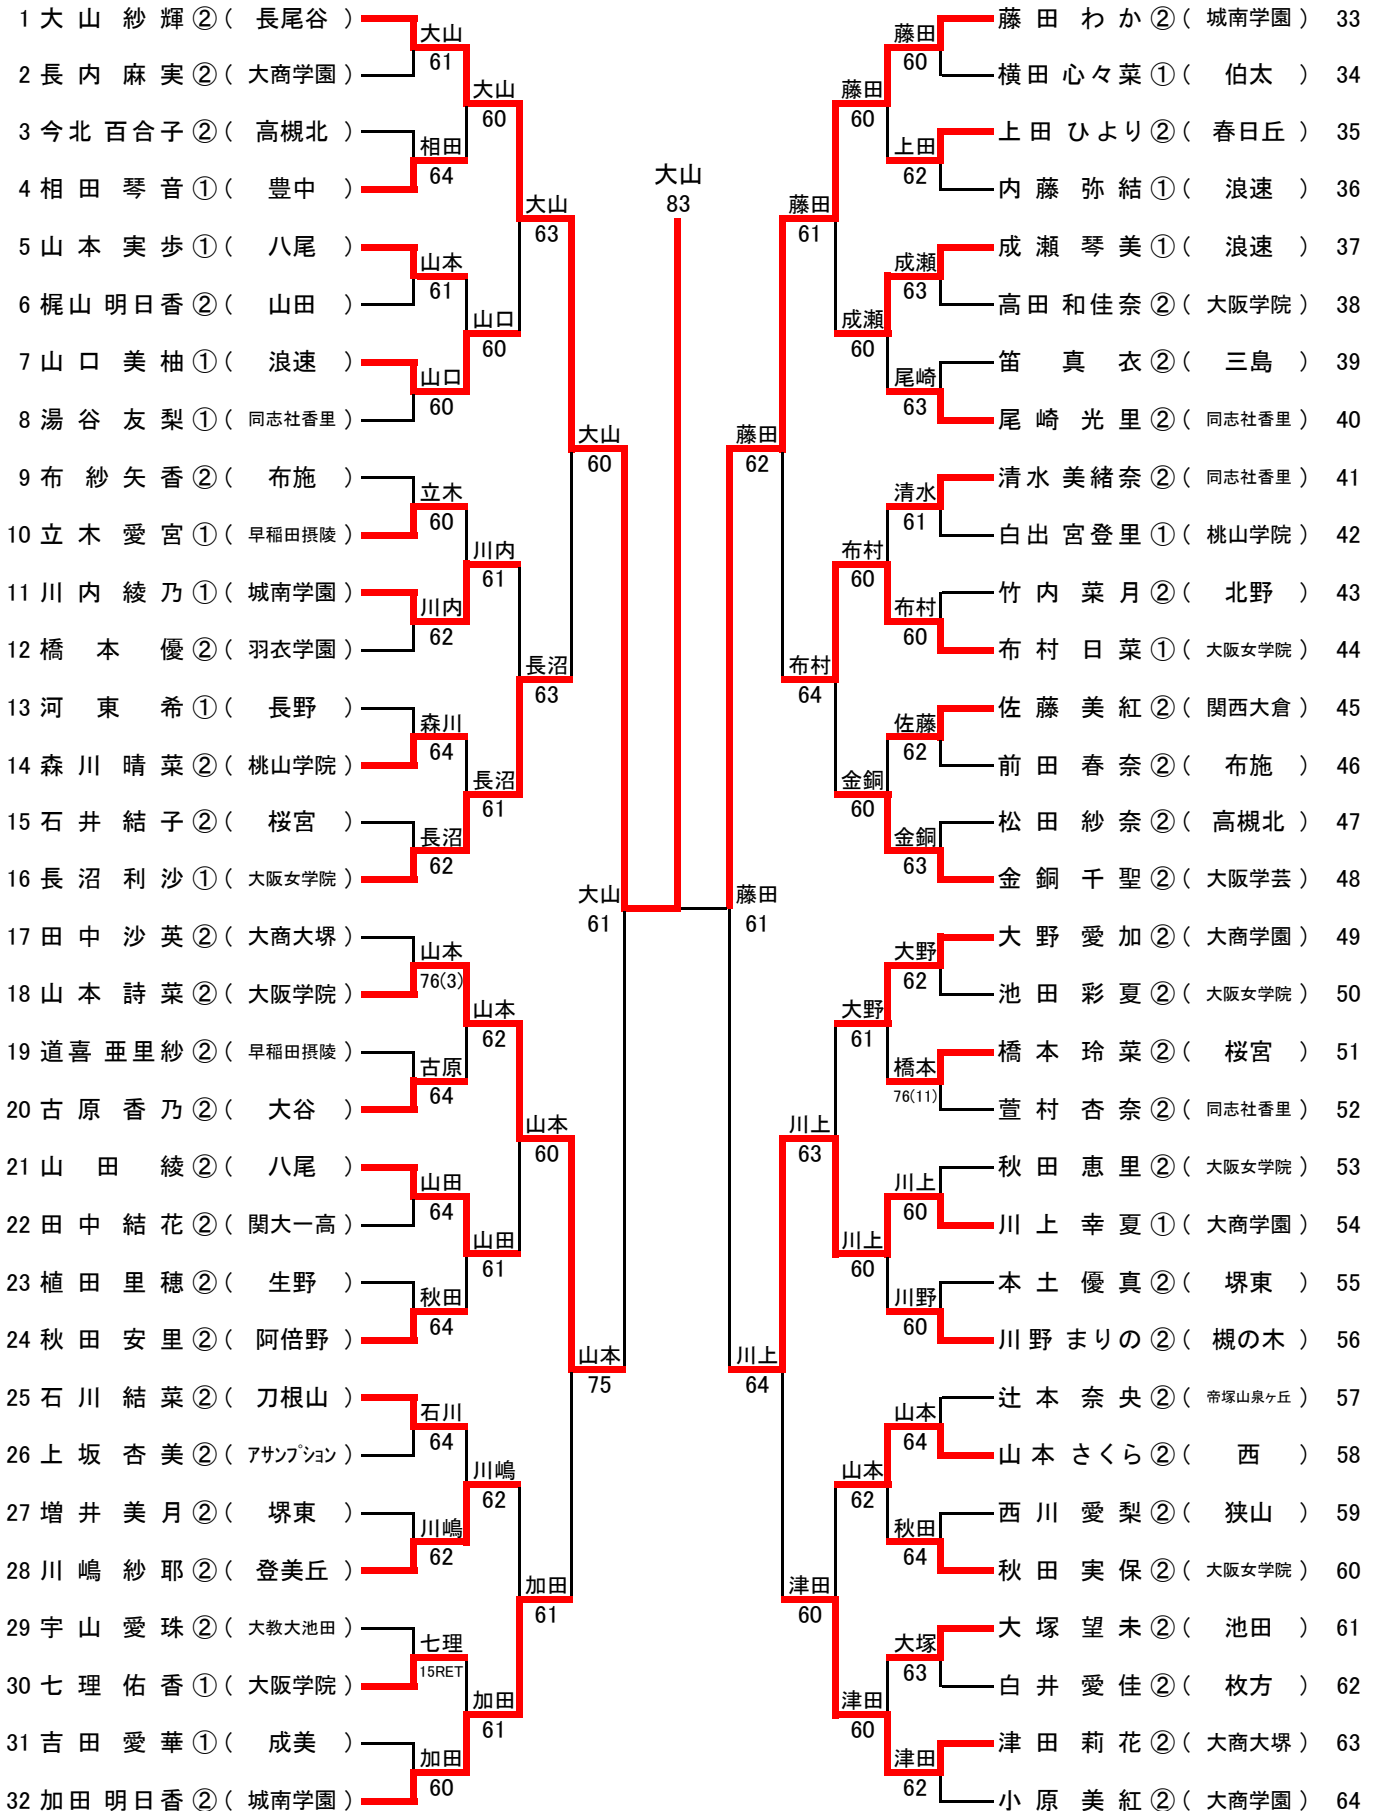

<近畿大会選考戦(9)>

1	23	安齊里治② 雨宮力②	(精華)	石垣 鈴木	
2	59	石垣陽大② 鈴木大宝②	(池田)	64	米田 坂本
3	10	米田翔梧② 坂本吉竹①	(清風)	米田 坂本	63
4	8	福田隆登② 会田祥真②	(三国丘)	62	大桐 藤井
5	49	大桐士侑② 藤井一那②	(履正社)	大桐 藤井	63
6	38	大庭輝士② 田井礼士②	(羽衣学園)	61	大桐 藤井
7	32	谷口純基② 石井涼介②	(履正社)	谷口 石井	64
8	44	横井壮太郎② 今西流空①	(大阪産大附)	75	

<近畿大会出場選手 9組>

1	仲西絢② 西端祥汰②	(近大附)
16	田中大介② 藤本太一②	(履正社)
17	鹿室太志② 中島悠陽②	(羽衣学園)
25	中辻貴惣① 脇坂留衣①	(興國)
33	岩田輝介② 木戸脇舜②	(大阪産大附)
48	宇野友貴② 佐々木翼②	(大阪産大附)
49	大桐士侑② 藤井一那②	(履正社)
56	露岡昌範① 南連也①	(近大附)
64	田原賢人② 橋本真一①	(羽衣学園)

※本戦のドロワー番号順

<補欠>

10	米田翔梧② 坂本吉竹①	(清風)

第73回 大阪高等学校総合体育大会テニス大会

女子シングルス本戦

2018.8.16~18 於 MTP北村

《決勝》

1 大山 紗輝②(長尾谷) 大山 83
96 福嶋 優美香②(大商学園)