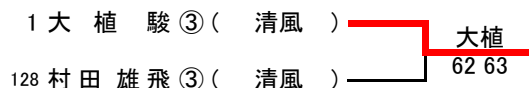

平成30年度 大阪高等学校春季テニス大会

男子シングルス本戦

2018.4.22~29 於 MTP北村

決勝