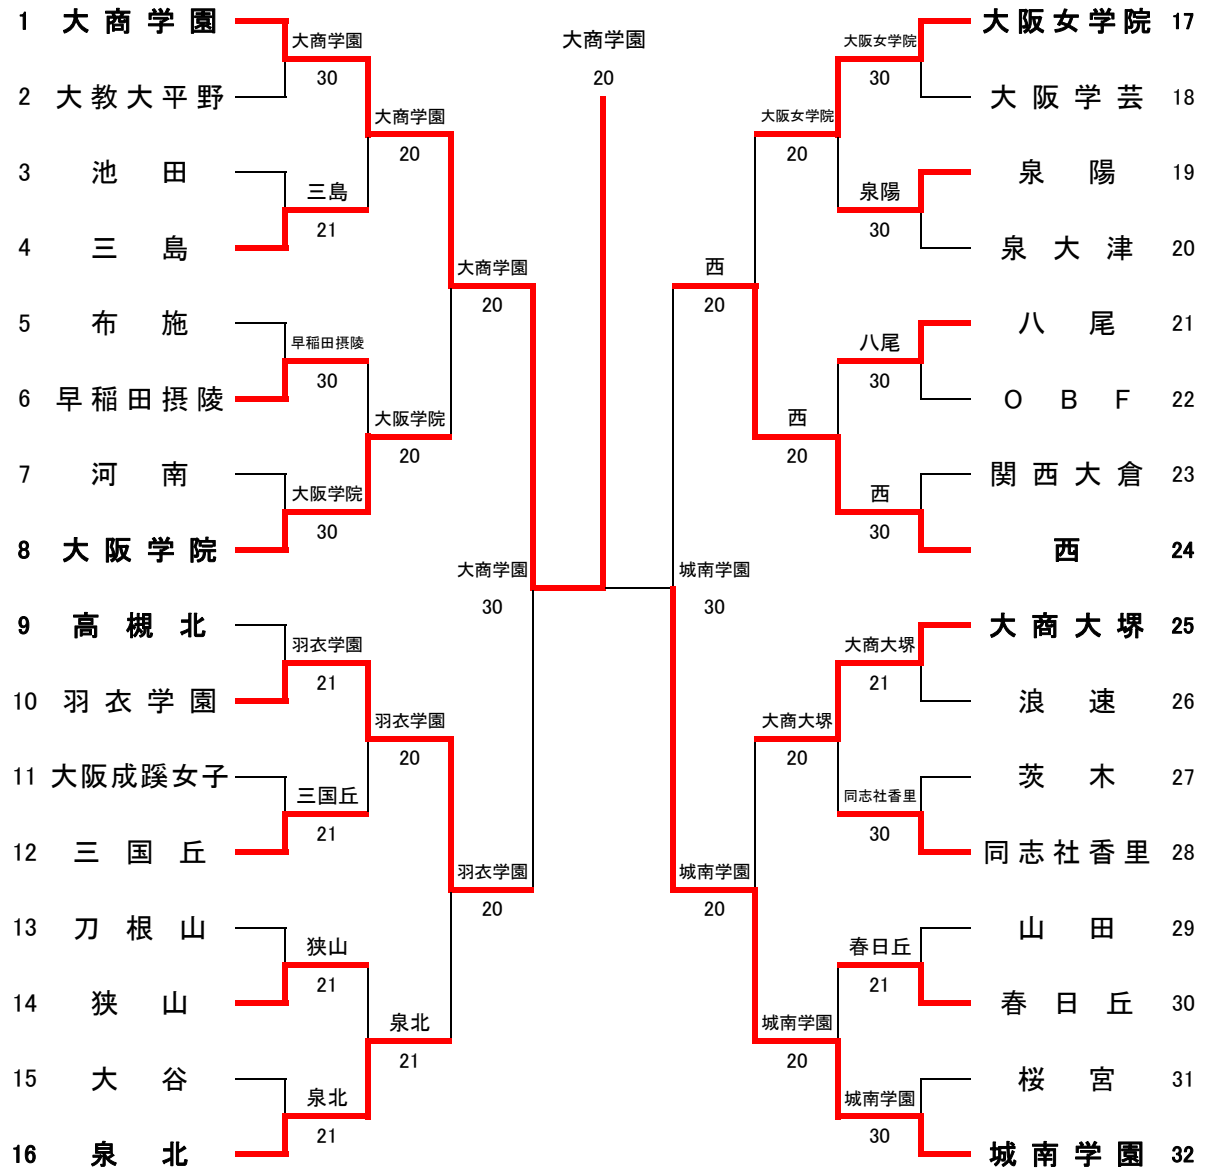

第2代表決定戦

	近大附	○ 2-1 ●	羽衣学園
D	小山 裕暉 ③ 大森 蓮 ③	No.3 No.4	● 48 ○ 三宅 玄記 ③ 西崎 俊太郎 ③
S1	仲西 絢 ②	No.1	○ 85 ● 田原 賢人 ②
S2	西端 祥汰 ②	No.2	○ 81 ● 橋本 大都 ③

＜インターハイ出場校＞

第1代表	清風高等学校
第2代表	近畿大学附属高等学校
補欠	羽衣学園高等学校

平成30年度大阪高等学校春季テニス大会(団体の部)

平成30年5月3日～5月12日

各学校テニスコート・寝屋川公園・鶴見緑地公園・MTP舞洲・深北緑地・万博テニスガーデン・MTP北村

女子団体本戦

シード順位

- 1 大商学園                      2 城南学園                      3 西                      4 高槻北
- 5 大商大塚                      6 泉北                      7 大阪女学院                      8 大阪学院