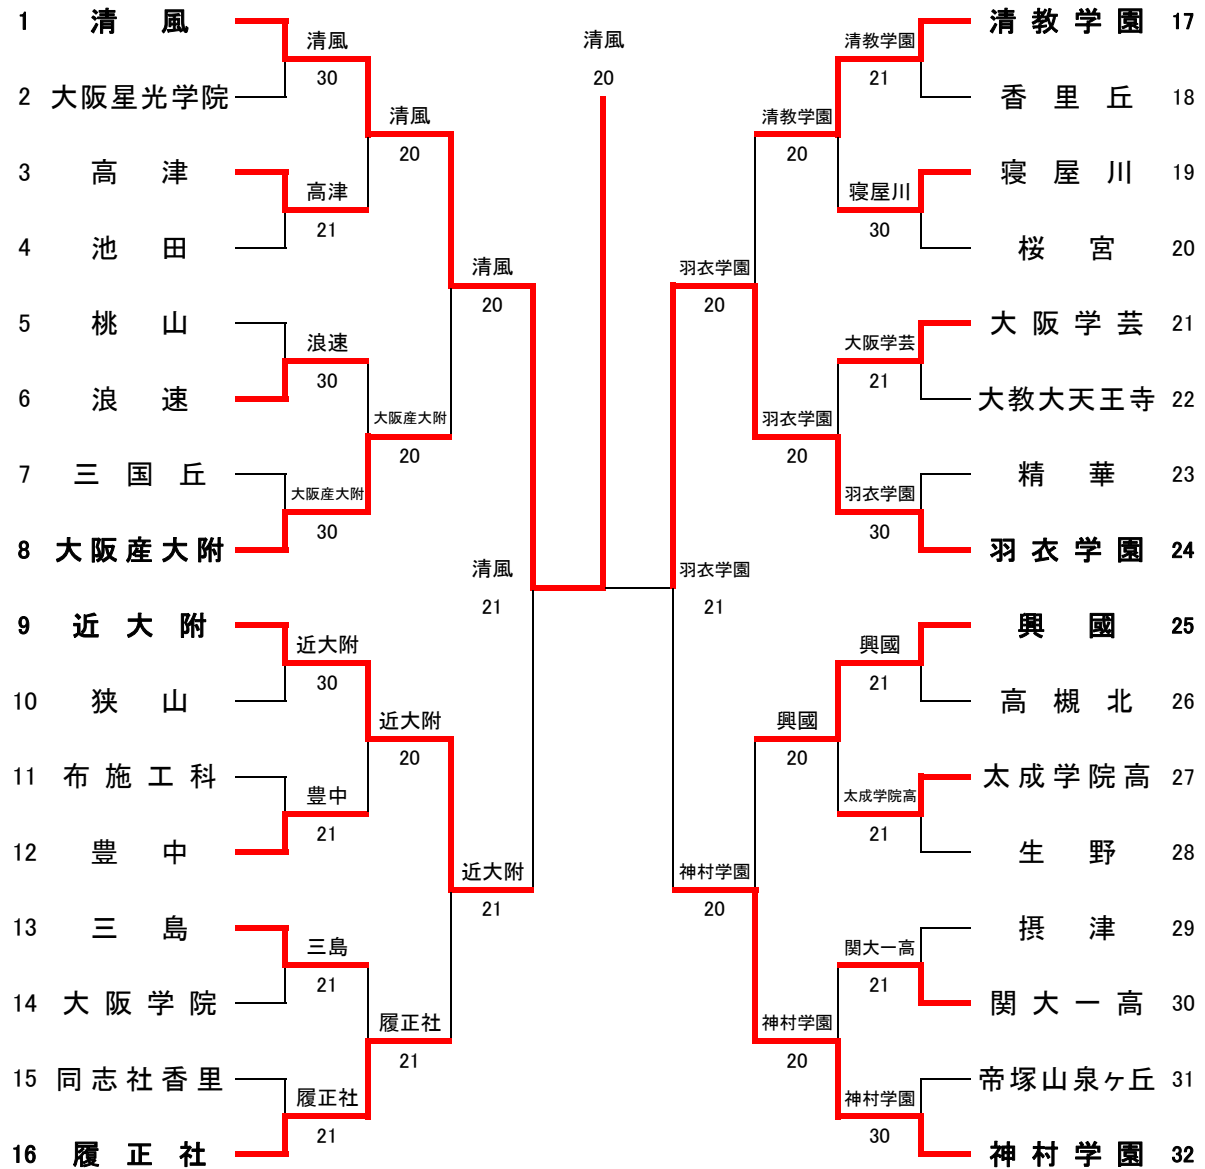

# 大阪高等学校春季テニス大会

平成30年4月1日～5月12日

鶴見緑地・蜻蛉池公園・寝屋川公園・万博テニsgガーデン・  
深北緑地・マリテニスパーク北村・ミスノテニスプラザ舞洲・  
各学校テニスコート

大阪高等学校体育連盟テニス部

平成30年度大阪高等学校春季テニス大会(団体の部)

平成30年5月3日～5月12日

各学校テニスコート・寝屋川公園・鶴見緑地公園・MTP舞洲・深北緑地・万博テニスガーデン・MTP北村

男子団体本戦

シード順位

- 1 清風
- 2 神村学園
- 3 近大附
- 4 羽衣学園
- 5 大阪産大附
- 6 興國
- 7 履正社
- 8 清教学園

順位戦

第2代表決定戦

インターハイ出場校	
第1代表	清風高等学校
第2代表	近畿大学附属高等学校
補欠	羽衣学園高等学校