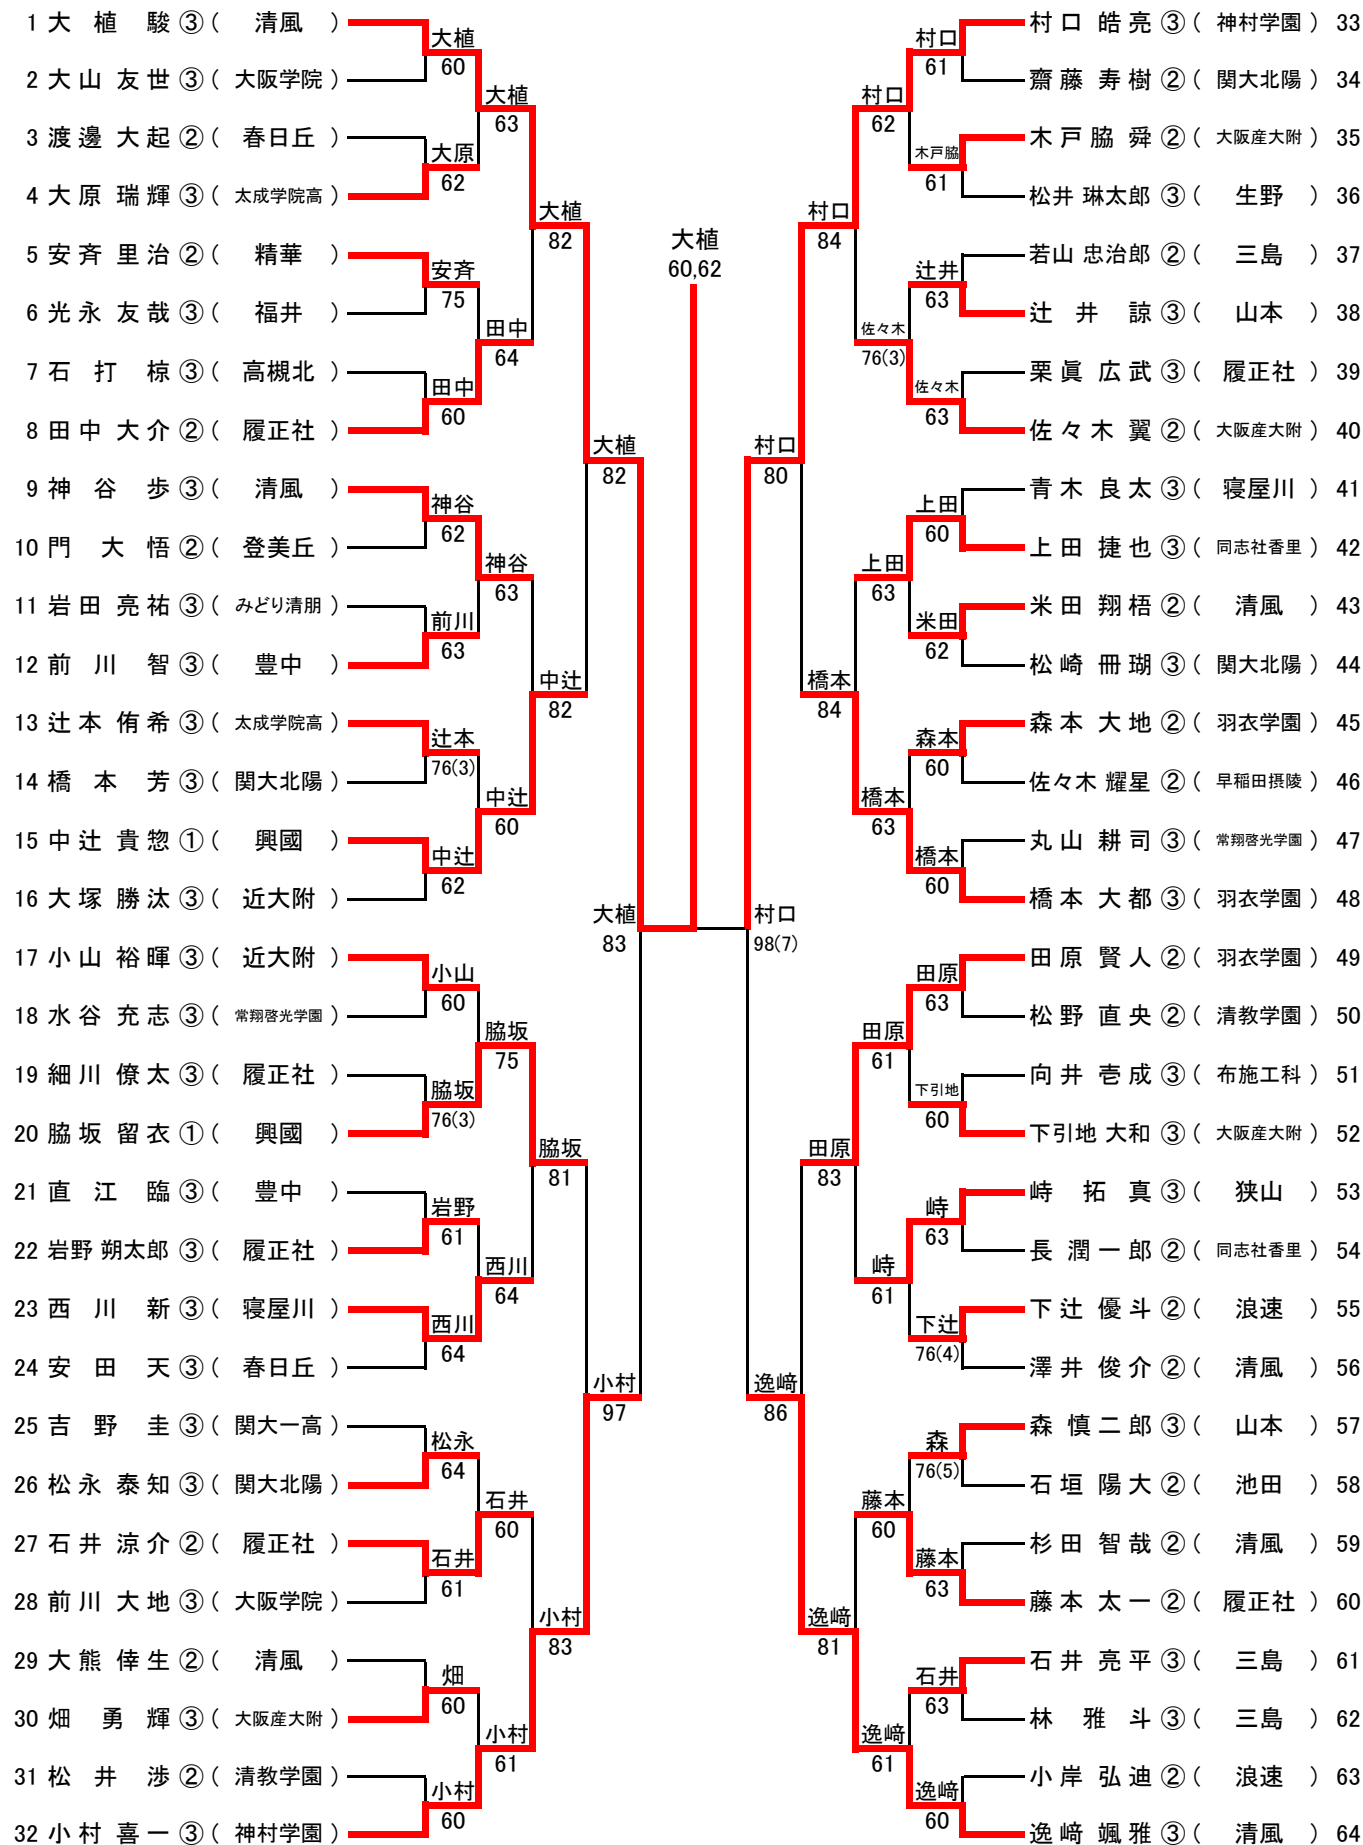

平成30年度 大阪高等学校春季テニス大会

男子シングルス本戦

2018.4.22~29 於 MTP北村

決勝