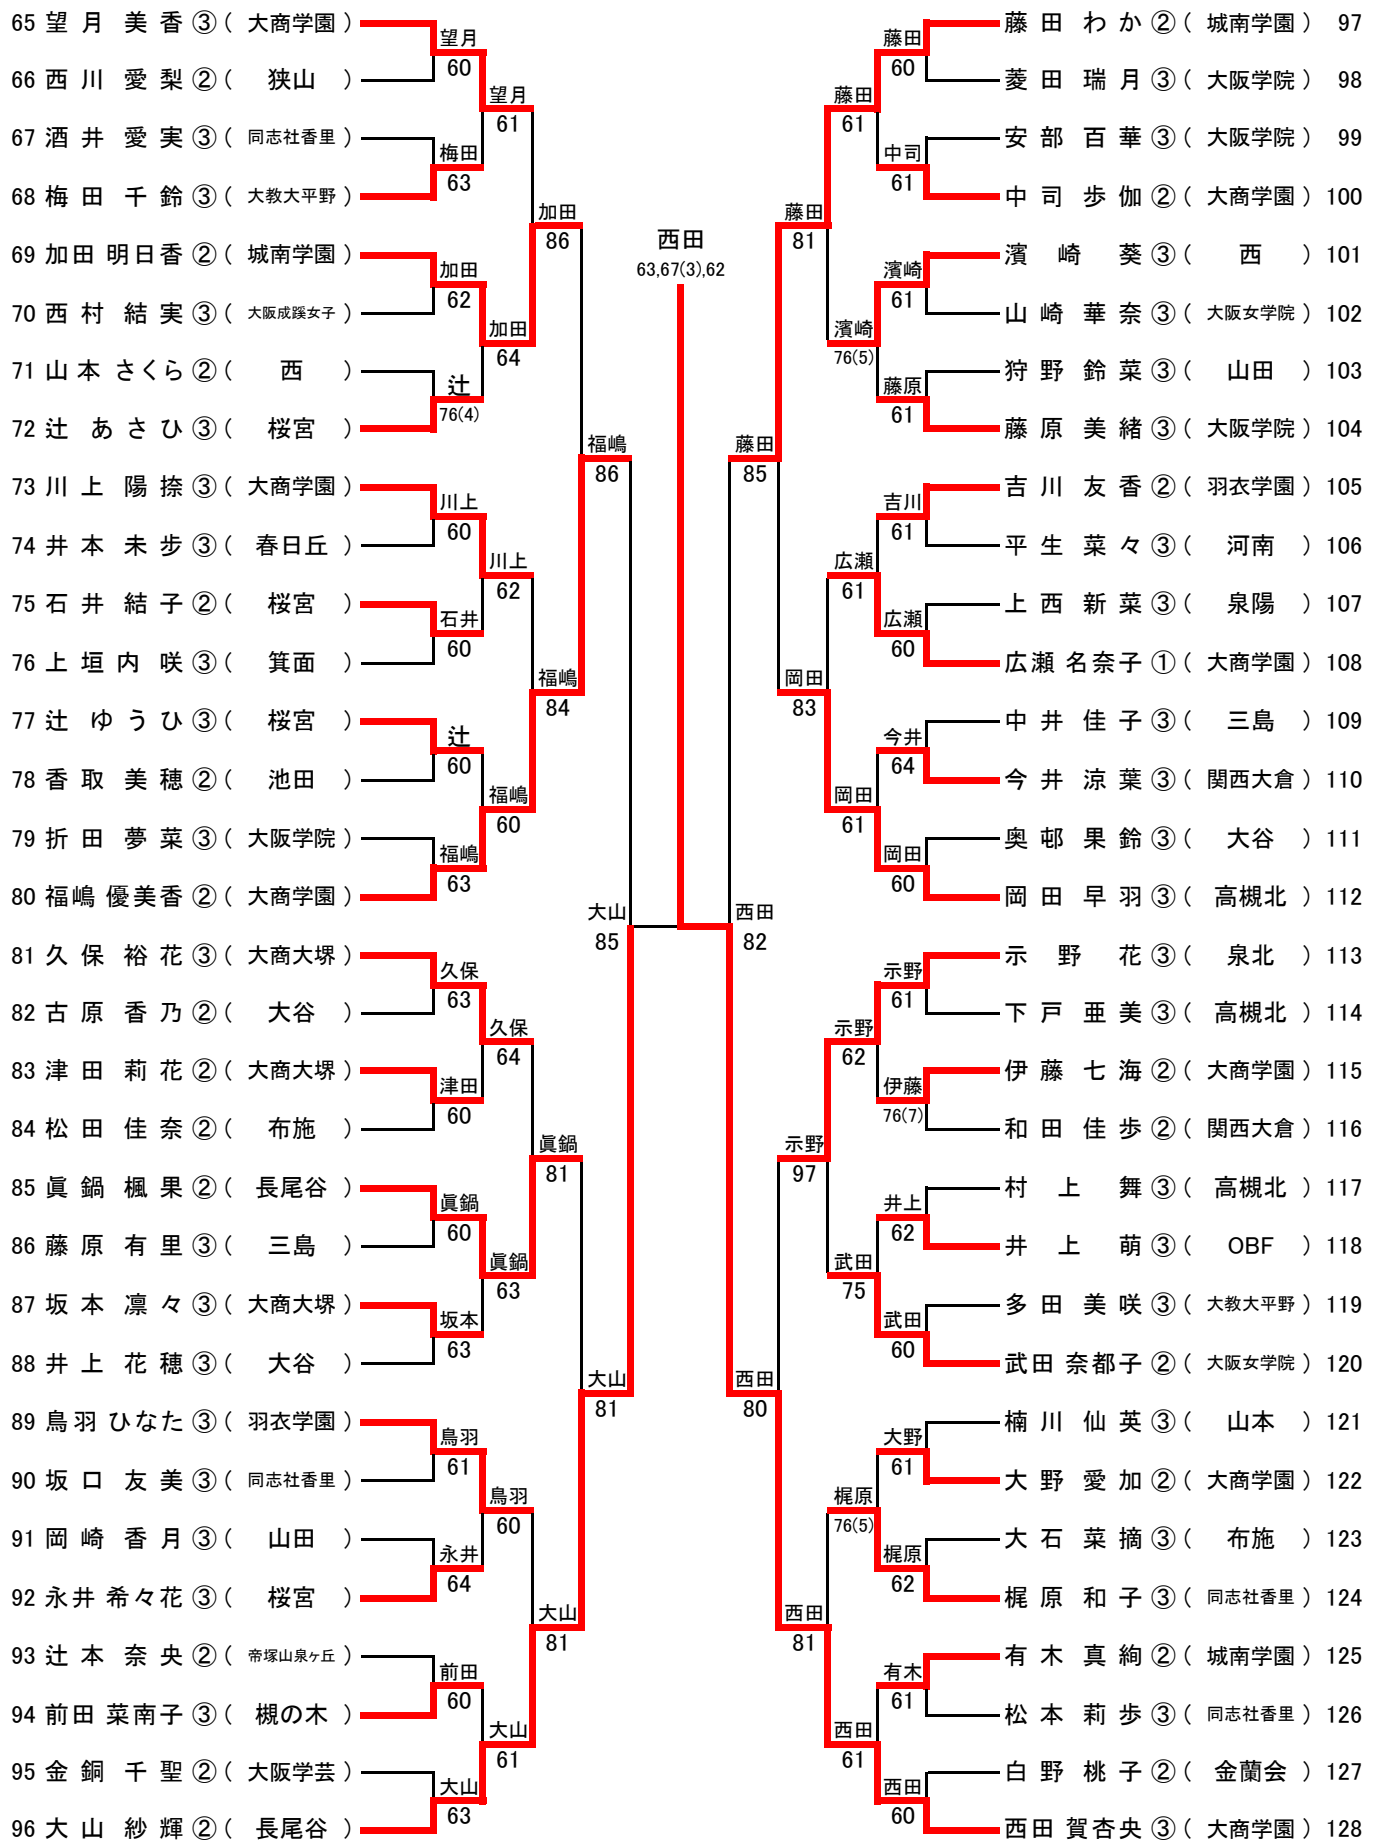

平成30年度 大阪高等学校春季テニス大会

女子ダブルス本戦

2018.4.28~30 於 蜻蛉池公園

1	西田 賀杏央 ③ (大商学園)	西田 望月	60	西田 望月	62	西田・望月	62.64	加田 前田	加田 明日香 ② (城南学園)	33
2	安部 百華 ③ (大阪学院)	折田 夢菜 ③ (西)	藤岡 さくら ③ (大谷)	藤岡 岡室	61	西田 望月	62.64	加田 前田	前田 明音 ② (城南学園)	34
3	藤岡 さくら ③ (西)	岡室 里穂 ③ (大商学園)	井上 花穂 ③ (大谷)	奥 果鈴 ③ (大谷)	61	西田 望月	62.64	加田 前田	西村 結実 ③ (大阪成蹊女子)	34
4	井上 花穂 ③ (大谷)	奥 果鈴 ③ (大谷)	川上 幸夏 ① (大商学園)	広瀬 七海 ③ (刀根山)	60	西田 望月	62.64	加田 前田	山本 詩菜 ② (大阪学院)	35
5	川上 幸夏 ① (大商学園)	広瀬 七海 ③ (刀根山)	平尾 遥佳 ③ (同志社香里)	小森 杏奈 ② (同志社香里)	64	西田 望月	62.64	加田 前田	高田 和佳奈 ② (大阪学院)	35
6	平尾 遥佳 ③ (刀根山)	小森 杏奈 ② (同志社香里)	萱村 真帆 ② (同志社香里)	中田 真帆 ② (同志社香里)	61	西田 望月	62.64	加田 前田	高木 涼夏 ③ (同志社香里)	36
7	萱村 真帆 ② (同志社香里)	中田 真帆 ② (同志社香里)	小原 美紅 ② (大商学園)	中司 歩伽 ② (大商学園)	61	西田 望月	62.64	加田 前田	酒井 愛実 ③ (同志社香里)	36
8	小原 美紅 ② (大商学園)	中司 歩伽 ② (大商学園)	久保 裕花 ③ (大商大塚)	坂本 凛々 ③ (大商大塚)	62	西田 望月	62.64	加田 前田	橋本谷 池邊	37
9	久保 裕花 ③ (大商大塚)	坂本 凛々 ③ (大商大塚)	山根 佳奈 ② (高槻北)	松田 紗奈 ② (高槻北)	62	西田 望月	62.64	加田 前田	橋本谷 池邊 美里 ③ (桜宮)	37
10	山根 佳奈 ② (高槻北)	松田 紗奈 ② (高槻北)	秋田 恵里 ② (大阪女学院)	秋田 実保 ② (大阪女学院)	76(4)	西田 望月	62.64	加田 前田	池邊 美里 ③ (桜宮)	37
11	秋田 恵里 ② (大阪女学院)	秋田 実保 ② (大阪女学院)	岡崎 香月 ③ (山田)	狩野 鈴菜 ③ (山田)	W.O	西田 望月	62.64	加田 前田	上田 靖丘 ③ (OBF)	38
12	岡崎 香月 ③ (山田)	狩野 鈴菜 ③ (山田)	仁井名 芽衣 ③ (池田)	西堤 舞雪 ③ (池田)	75	西田 望月	62.64	加田 前田	多田 彩久良 ② (三島)	39
13	仁井名 芽衣 ③ (池田)	西堤 舞雪 ③ (池田)	岩須 美空 ② (羽衣学園)	橋本 優 ② (羽衣学園)	75	西田 望月	62.64	加田 前田	中井 佳子 ② (三島)	39
14	岩須 美空 ② (羽衣学園)	橋本 優 ② (羽衣学園)	鳥羽 ひなた ③ (羽衣学園)	井上 聖蘭 ③ (羽衣学園)	60	西田 望月	62.64	加田 前田	黒木 爽香 ② (三島)	39
15	鳥羽 ひなた ③ (羽衣学園)	井上 聖蘭 ③ (羽衣学園)	伊丹 さき ③ (大商学園)	金井 杏海 ③ (大商学園)	62	西田 望月	62.64	加田 前田	奥野 楓 ③ (同志社香里)	40
16	伊丹 さき ③ (大商学園)	金井 杏海 ③ (大商学園)	山口 瑞希 ② (城南学園)	藤田 わか ② (城南学園)	60	西田 望月	62.64	加田 前田	梶原 和子 ③ (同志社香里)	40
17	山口 瑞希 ② (城南学園)	藤田 わか ② (城南学園)	井本 未歩 ③ (春日丘)	吉田 彩乃 ③ (春日丘)	60	西田 望月	62.64	加田 前田	坂口 友美 ③ (同志社香里)	41
18	井本 未歩 ③ (春日丘)	吉田 彩乃 ③ (春日丘)	柳田 梨緒 ③ (早稲田摂陵)	道喜 亜里紗 ② (早稲田摂陵)	64	西田 望月	62.64	加田 前田	松本 莉歩 ③ (同志社香里)	41
19	柳田 梨緒 ③ (早稲田摂陵)	道喜 亜里紗 ② (早稲田摂陵)	竹垣 美優 ③ (大阪女学院)	咲本 梨花 ③ (大阪女学院)	64	西田 望月	62.64	加田 前田	梅田 千鈴 ③ (大教大平野)	42
20	竹垣 美優 ③ (大阪女学院)	咲本 梨花 ③ (大阪女学院)	長尾 あみ ③ (桜宮)	橋本 玲菜 ① (城南学園)	75	西田 望月	62.64	加田 前田	多田 美咲 ③ (大教大平野)	42
21	長尾 あみ ③ (桜宮)	橋本 玲菜 ① (城南学園)	藤原 彩稀 ① (城南学園)	今井 真優 ① (城南学園)	75	西田 望月	62.64	加田 前田	松並 璃子 ③ (三国丘)	43
22	藤原 彩稀 ① (城南学園)	今井 真優 ① (城南学園)	和今 井涼 ③ (関西大倉)	岡田 佳歩 ② (関西大倉)	63	西田 望月	62.64	加田 前田	西口 歩乃可 ② (三島)	44
23	和今 井涼 ③ (関西大倉)	岡田 佳歩 ② (関西大倉)	岡田 早羽 ③ (高槻北)	下戸 亜美 ③ (高槻北)	64	西田 望月	62.64	加田 前田	上野 千香 ② (三島)	44
24	岡田 早羽 ③ (高槻北)	下戸 亜美 ③ (高槻北)	示野 花 ③ (泉北)	金田 侑子 ③ (泉北)	60	西田 望月	62.64	加田 前田	伊藤 七海 ② (大商学園)	45
25	示野 花 ③ (泉北)	金田 侑子 ③ (泉北)	大坪 玲那 ③ (香里丘)	藤本 真由 ③ (香里丘)	60	西田 望月	62.64	加田 前田	田中 紅栗 ③ (大商学園)	45
26	大坪 玲那 ③ (香里丘)	藤本 真由 ③ (香里丘)	谷 ありす ③ (大阪女学院)	阪口 風花 ② (大阪学芸)	62	西田 望月	62.64	加田 前田	玉城 希 ③ (大阪学院)	46
27	谷 ありす ③ (大阪女学院)	阪口 風花 ② (大阪学芸)	金銅 千留 ③ (大阪学芸)	小林 佳留 ③ (大阪学芸)	62	西田 望月	62.64	加田 前田	藤原 美緒 ③ (大阪学院)	46
28	金銅 千留 ③ (大阪学芸)	小林 佳留 ③ (大阪学芸)	長内 麻実 ② (大商学園)	大野 愛加 ② (大商学園)	60	西田 望月	62.64	加田 前田	岸田 愛加 ③ (桃山学院)	47
29	長内 麻実 ② (大商学園)	大野 愛加 ② (大商学園)	尾崎 光里 ② (同志社香里)	佐藤 怜 ② (同志社香里)	60	西田 望月	62.64	加田 前田	品田 星 ③ (桃山学院)	47
30	尾崎 光里 ② (同志社香里)	佐藤 怜 ② (同志社香里)	中尾 真佳 ③ (大阪女学院)	山崎 華奈 ③ (大阪女学院)	62	西田 望月	62.64	加田 前田	福居 詩織 ③ (大商学園)	48
31	中尾 真佳 ③ (大阪女学院)	山崎 華奈 ③ (大阪女学院)	川上 陽捺 ③ (大商学園)	福嶋 優美香 ② (大商学園)	61	西田 望月	62.64	加田 前田	福居 優愛 ② (大商学園)	48
32	川上 陽捺 ③ (大商学園)	福嶋 優美香 ② (大商学園)	山口 瑞希 ② (城南学園)	藤田 わか ② (城南学園)	60	西田 望月	62.64	加田 前田	吉村 萌百子 ② (城南学園)	49
17	山口 瑞希 ② (城南学園)	藤田 わか ② (城南学園)	佃 紫帆 ③ (長尾谷)	大山 紗輝 ② (長尾谷)	85	西田 望月	62.64	加田 前田	有木 真絢 ② (城南学園)	49
64	佃 紫帆 ③ (長尾谷)	大山 紗輝 ② (長尾谷)	山口 瑞希 ② (城南学園)	藤田 わか ② (城南学園)	60	西田 望月	62.64	加田 前田	田邑 知陽 ③ (大谷)	50

第2代表選考戦
17 山口 瑞希 ② (城南学園) 山口 藤田
64 佃 紫帆 ③ (長尾谷) 大山 紗輝 85