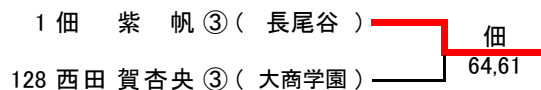

平成30年度 大阪高等学校春季テニス大会

女子シングルス本戦

2018.4.22~29 於 蜻蛉池公園

決勝