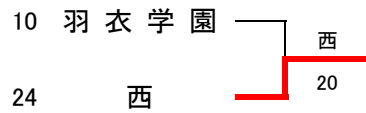

平成30年度大阪高等学校春季テニス大会(団体の部)

平成30年5月3日～5月12日

各学校テニスコート・寝屋川公園・鶴見緑地公園・MTP舞洲・深北緑地・万博テニスガーデン・MTP北村

女子団体本戦

シード順位

- 1 大商学園   2 城南学園   3 西   4 高槻北
- 5 大商大塚   6 泉北   7 大阪女学院   8 大阪学院

順位戦

第2代表決定戦

インターハイ出場校	
第1代表	大商学園高等学校
第2代表	城南学園高等学校
補欠	西高等学校