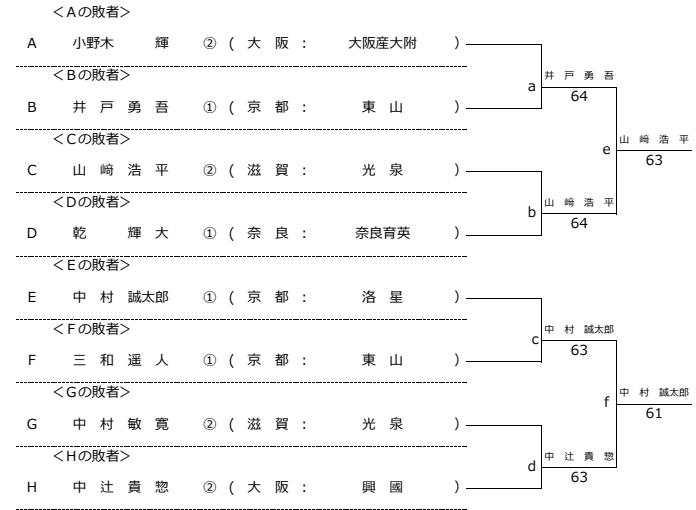

令和元年度 近畿高等学校選抜テニス大会 新人の部 【男子】

令和元年6月15日 於：長浜バイオ大学ドーム（長浜ドーム）

★本戦ドロー（1セットマッチ）

★1Rコンソレーションドロー（1セットマッチノーアドバンテージ方式）

★2Rコンソレーションドロー（1セットマッチノーアドバンテージ方式）

令和元年度 近畿高等学校選抜テニス大会 新人の部【女子】

令和元年6月15日 於：長浜バイオ大学ドーム（長浜ドーム）

★本戦ドロー（1セットマッチ）

★1 Rコンソレーションドロー（1セットマッチノーアドバンテージ方式）

★2 Rコンソレーションドロー（1セットマッチノーアドバンテージ方式）