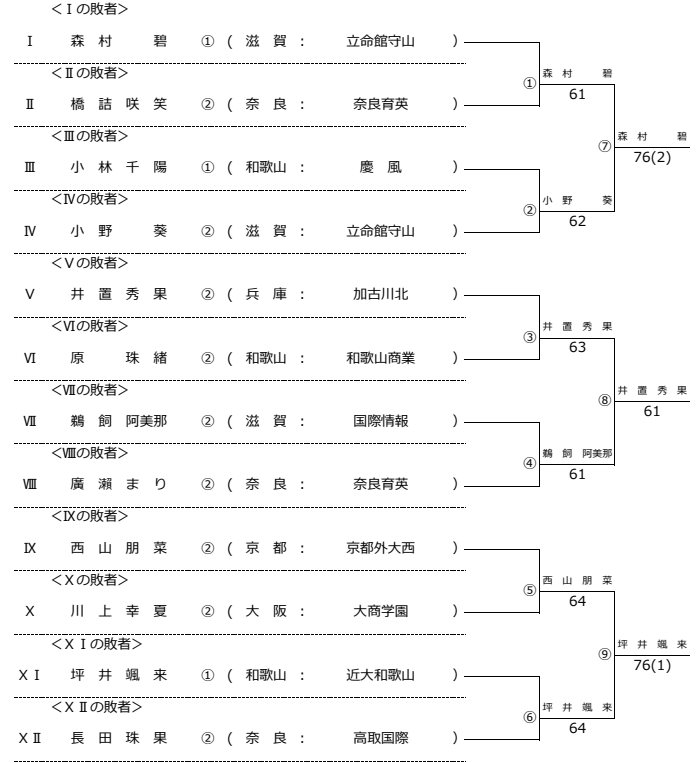

令和元年度 近畿高等学校選抜テニス大会 新人の部 【男子】

令和元年6月15日 於：長浜バイオ大学ドーム（長浜ドーム）

★本戦ドロー（1セットマッチ）

★1Rコンソレーションドロー（1セットマッチノーアドバンテージ方式）

★2Rコンソレーションドロー（1セットマッチノーアドバンテージ方式）

令和元年度 近畿高等学校選抜テニス大会 新人の部【女子】

令和元年6月15日 於：長浜バイオ大学ドーム（長浜ドーム）

★本戦ドロー（1セットマッチ）

★1 Rコンソレーションドロー（1セットマッチノーアドバンテージ方式）

★2 Rコンソレーションドロー（1セットマッチノーアドバンテージ方式）