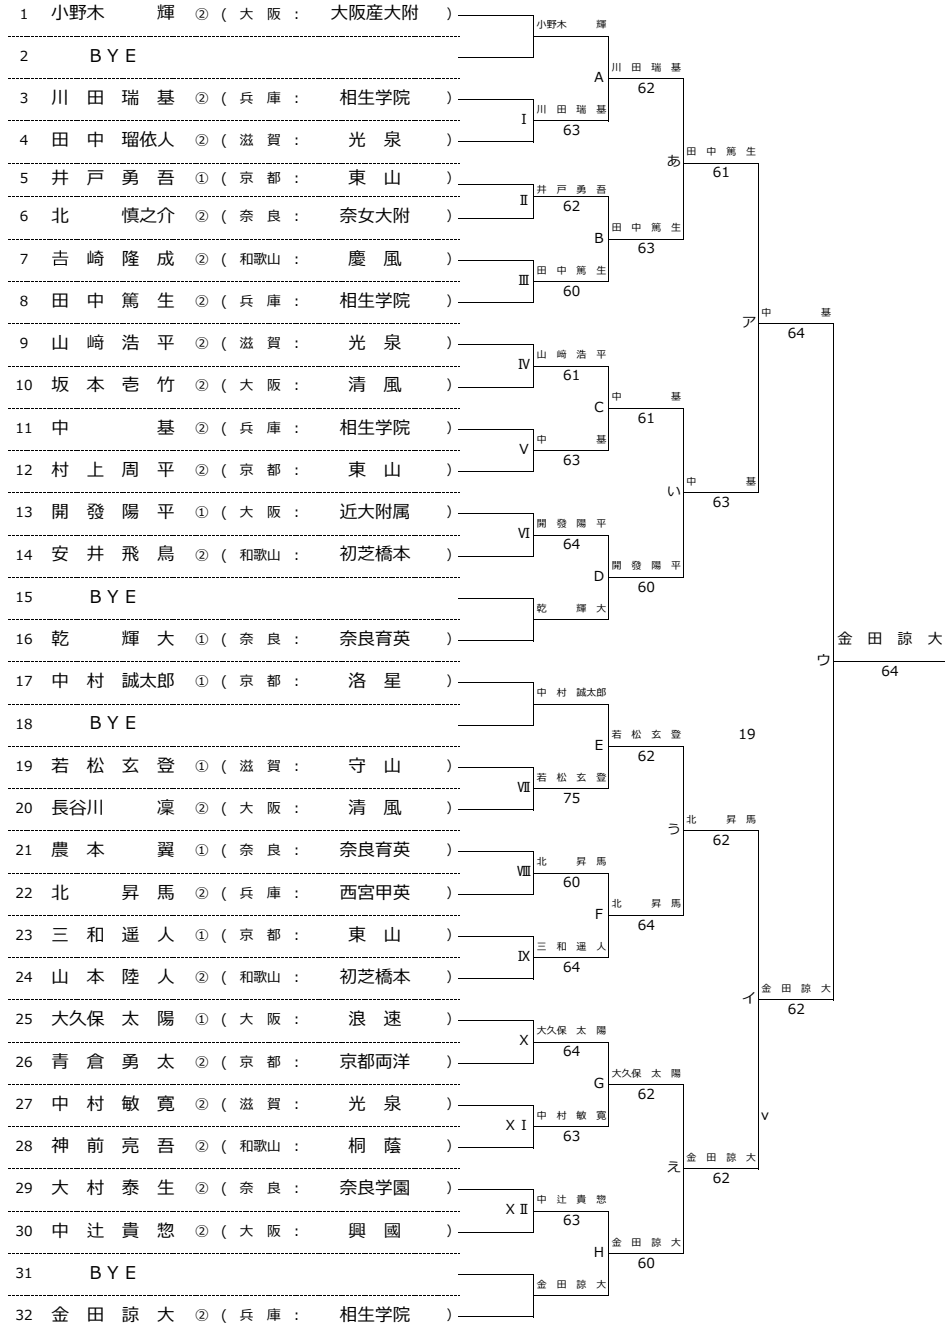

令和元年度 近畿高等学校選抜テニス大会 新人の部 【男子】

令和元年6月15日 於：長浜バイオ大学ドーム（長浜ドーム）

★本戦ドロー（1セットマッチ）

★1Rコンソレーションドロー（1セットマッチノーアドバンテージ方式）

★2Rコンソレーションドロー（1セットマッチノーアドバンテージ方式）

令和元年度 近畿高等学校選抜テニス大会 新人の部【女子】

令和元年6月15日 於：長浜バイオ大学ドーム（長浜ドーム）

★本戦ドロー（1セットマッチ）

★1 Rコンソレーションドロー（1セットマッチノーアドバンテージ方式）

★2 Rコンソレーションドロー（1セットマッチノーアドバンテージ方式）