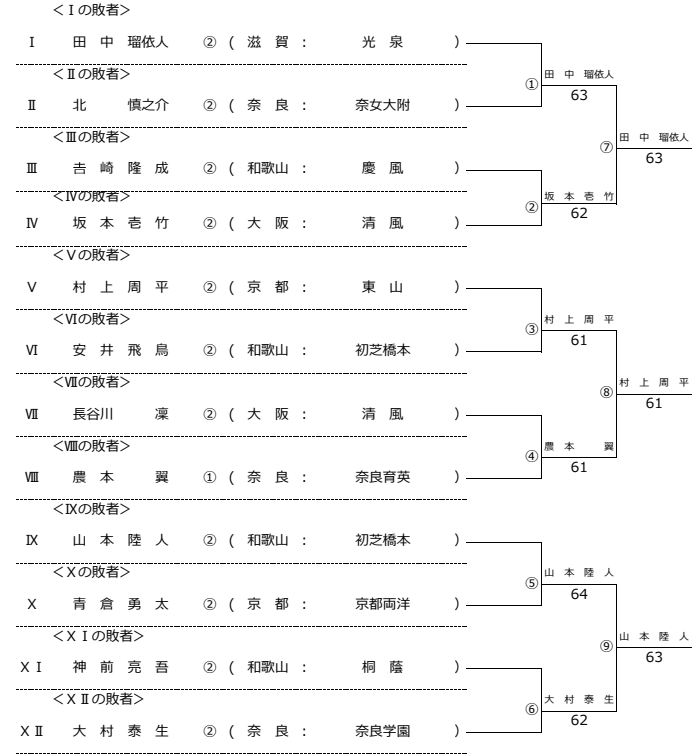

令和元年度 近畿高等学校選抜テニス大会 新人の部 【男子】

令和元年6月15日 於：長浜バイオ大学ドーム（長浜ドーム）

★本戦ドロー（1セットマッチ）

★1Rコンソレーションドロー（1セットマッチノーアドバンテージ方式）

★2Rコンソレーションドロー（1セットマッチノーアドバンテージ方式）

令和元年度 近畿高等学校選抜テニス大会 新人の部【女子】

令和元年6月15日 於：長浜バイオ大学ドーム（長浜ドーム）

★本戦ドロー（1セットマッチ）

★1 Rコンソレーションドロー（1セットマッチノーアドバンテージ方式）

★2 Rコンソレーションドロー（1セットマッチノーアドバンテージ方式）