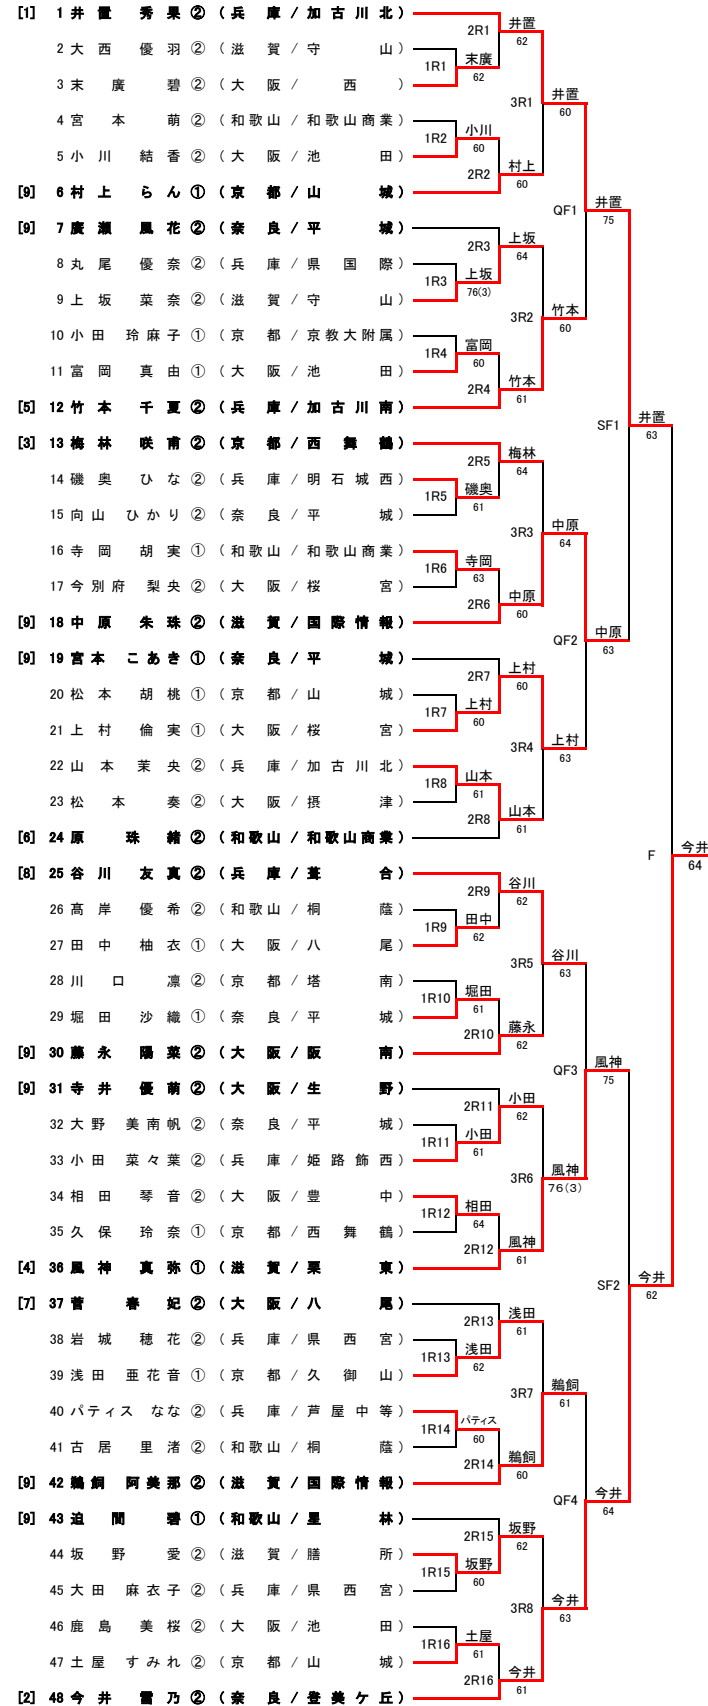

令和元年度 第8回 近畿公立高等学校テニス大会 個人の部 (男子)

2020年2月2日(日)

MTB北村 (大阪)

<本戦>

<1Rコンソレーション>

<2Rコンソレーション>

【シード順位】

- 1 増成 拓也② (兵庫/三木)
- 2 増成 智也② (兵庫/三木)
- 3 飯塚 星也① (滋賀/東大津)
- 4 若松 玄登① (滋賀/守山)
- 5 河野 元輝② (奈良/平城)
- 6 山本 桂輔② (大阪/春日丘)
- 7 神前 亮吾② (和歌山/桐蔭)
- 8 四宮 慧斗① (滋賀/東大津)
- 9 濱口 晴琉① (大阪/OBF)
- 9 西川 豪太② (大阪/天王寺)
- 9 高橋 佑太郎① (滋賀/東大津)
- 9 川勝 雅登① (京都/紫野)
- 9 古島 秀悟① (京都/洛西)
- 9 長尾 優希② (兵庫/西宮北)
- 9 南 遼馬① (兵庫/北摂三田)
- 9 永尾 翔一② (奈良/平城)

【最終順位】

優勝	48 増成 智也② (兵庫/三木)
準優勝	1 増成 拓也② (兵庫/三木)
第3位	36 若松 玄登① (滋賀/守山)
第4位	24 山本 桂輔② (大阪/春日丘)

<3位決定戦>

令和元年度 第8回 近畿公立高等学校テニス大会 個人の部(女子)

2020年2月2日(日)

MTP北村(大阪)

<本戦>

<3位決定戦>

<1Rコンソレーション>

<2Rコンソレーション>

【シード順位】

- 井置 秀果 ② (兵庫 / 加古川北)
- 今井 雪乃 ② (奈良 / 登美ヶ丘)
- 梅林 咲甫 ② (京都 / 西舞鶴)
- 風神 真弥 ① (滋賀 / 栗東)
- 竹本 千夏 ② (兵庫 / 加古川南)
- 原 珠緒 ② (和歌山 / 和歌山商業)
- 菅 春妃 ② (大阪 / 八尾)
- 谷川 友真 ② (兵庫 / 葦合)
- 藤永 陽菜 ② (大阪 / 阪南)
- 寺井 優萌 ② (大阪 / 生野)
- 鶴飼 阿美那 ② (滋賀 / 国際情報)
- 中原 朱珠 ② (滋賀 / 国際情報)
- 村上 らん ① (京都 / 山城)
- 廣瀬 風花 ② (奈良 / 平城)
- 長田 高珠 ② (奈良 / 高取国際)
- 迫間 碧 ① (和歌山 / 星林)