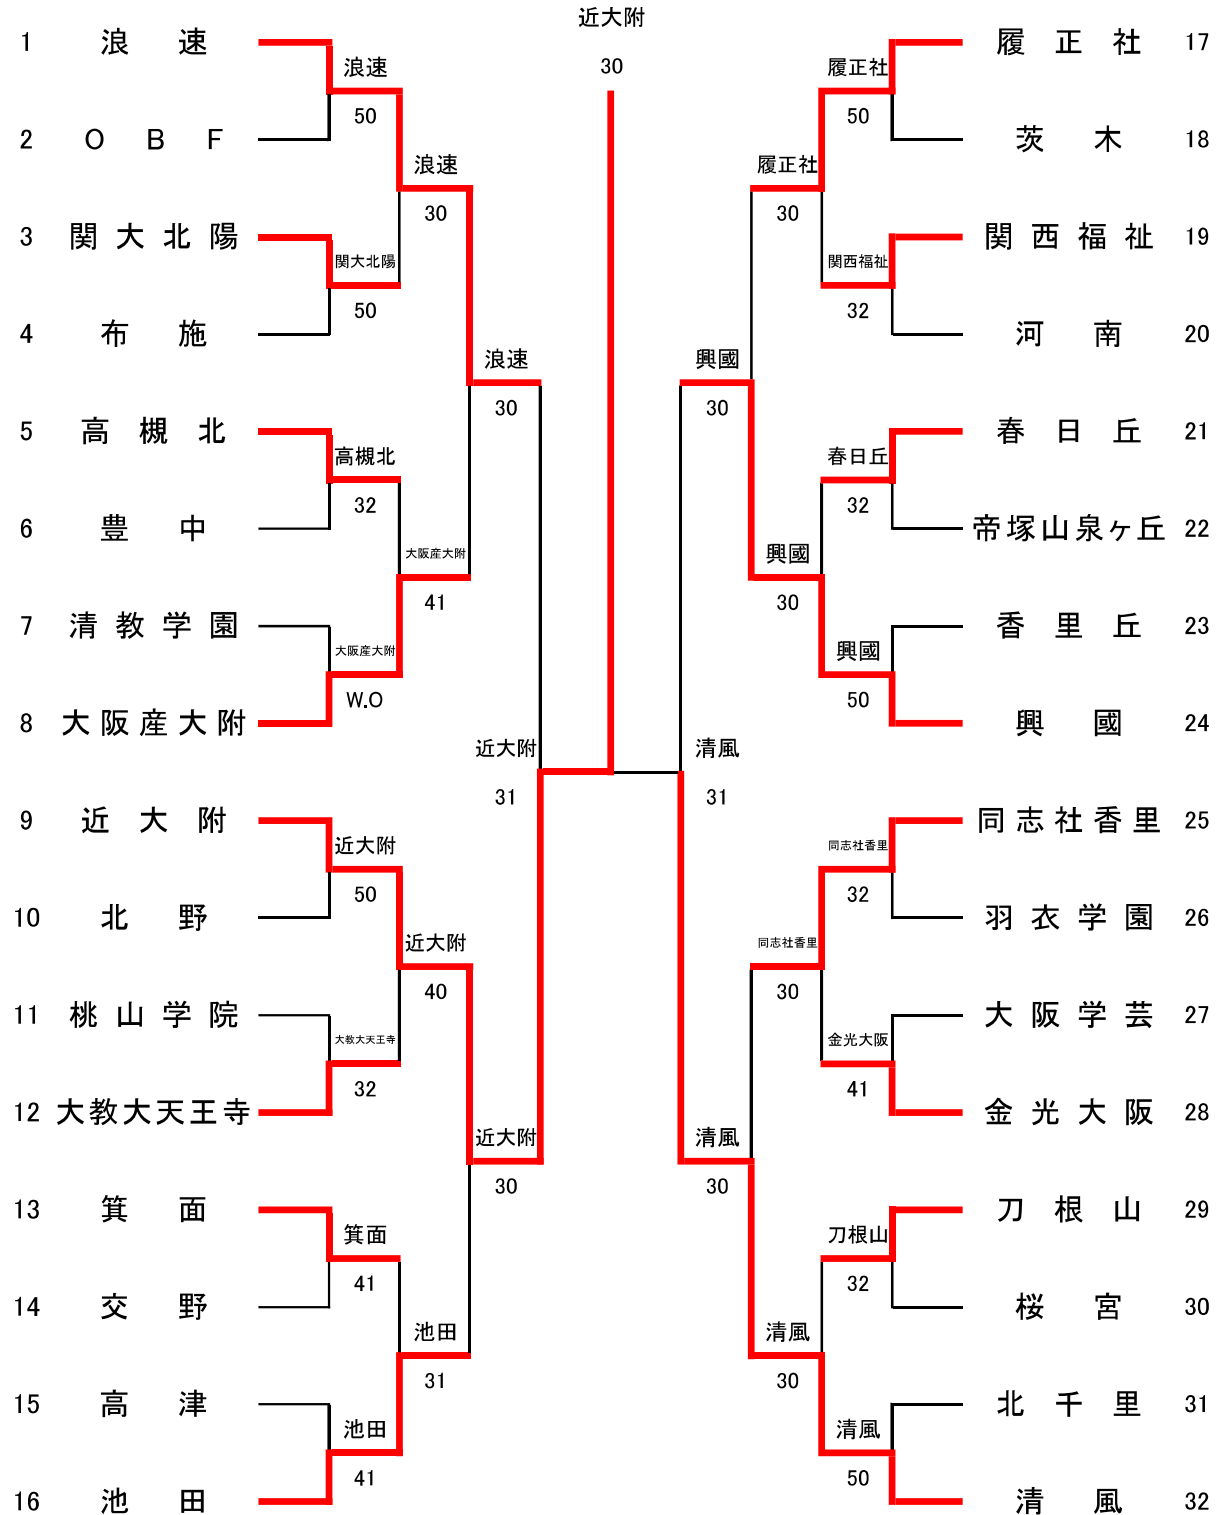

令和2年度大阪高等学校秋季テニス大会(1部)兼近畿高等学校テニス大会(団体の部)大阪府予選

本戦：令和2年9月22日～10月24日

蜻蛉池公園・各学校

男子団体本戦

シード順位

- | | |
|-------|---------|
| 1 浪速 | 5 同志社香里 |
| 2 清風 | 6T 池田 |
| 3 近大附 | 6T 履正社 |
| 4 興國 | 8 大阪産大附 |

令和2年度 大阪高等学校秋季テニス大会 本戦結果詳細