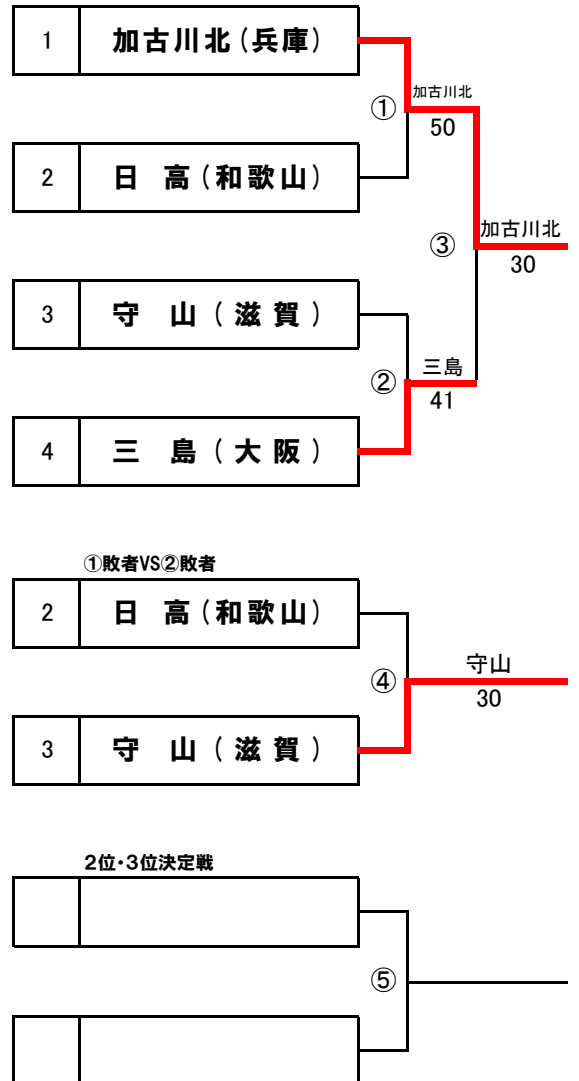

<予選ラウンド>

2022年1月5日(水)・6日(木)
マリンテニスパーク北村

各ブロック4校による予選ラウンド

2R③勝者を1位とする。

1R①②敗者同士が対戦し勝者が2R③敗者と対戦していなければ2位・3位決定戦を行なう。

ブロックシード ブロックA/栗 東(滋賀) ブロックB/加古川北(兵庫) ブロックC/山 城(京都) ブロックD/みどり清朋(大阪)

【女子】ブロックA

【ブロックA順位】

1位	栗 東 (滋賀)
2位	O B F (大阪)
3位	宝塚西 (兵庫)
4位	和歌山商業 (和歌山)

【女子】ブロックB

【ブロックB順位】

1位	加古川北 (兵庫)
2位	三 島 (大阪)
3位	守 山 (滋賀)
4位	日 高 (和歌山)

第19回近畿公立高等学校テニス大会

<予選ラウンド>

2022年1月5日(水)・6日(木)
マリンテニスパーク北村

各ブロック4校による予選ラウンド