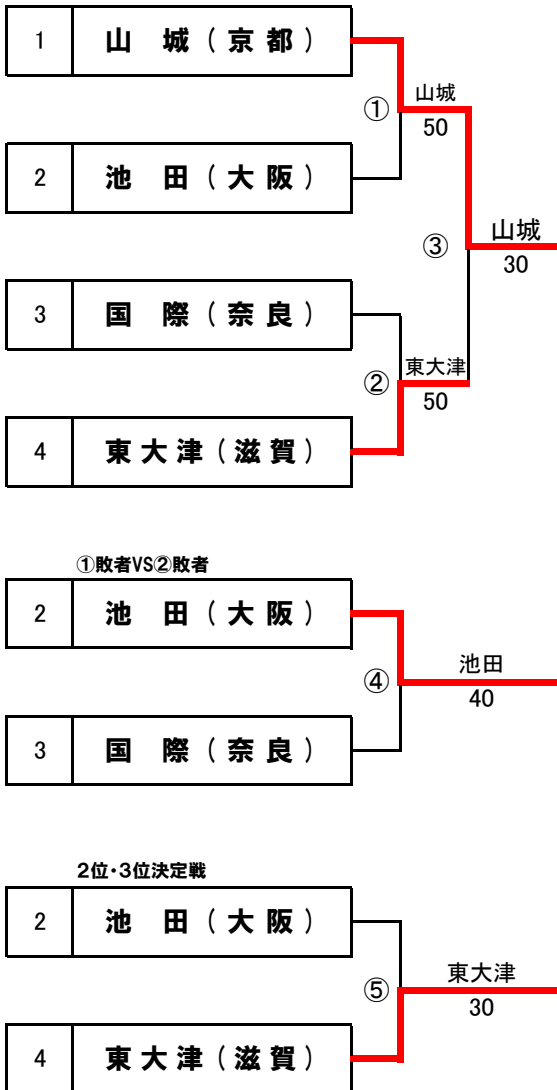

第19回近畿公立高等学校テニス大会

<予選ラウンド>

2022年1月5日(水)・6日(木)
マリンテニスパーク北村

各ブロック4校による予選ラウンド

2R③勝者を1位とする。

1R①②敗者同士が対戦し勝者が2R③敗者と対戦していなければ2位・3位決定戦を行なう。

ブロックシード   ブロックA/栗 東(滋賀)   ブロックB/加古川北(兵庫)   ブロックC/山 城(京都)   ブロックD/みどり清朋(大阪)

【女子】ブロックC

【ブロックC順位】

1位	山城(京都)
2位	東大津(滋賀)
3位	池田(大阪)
4位	国際(奈良)