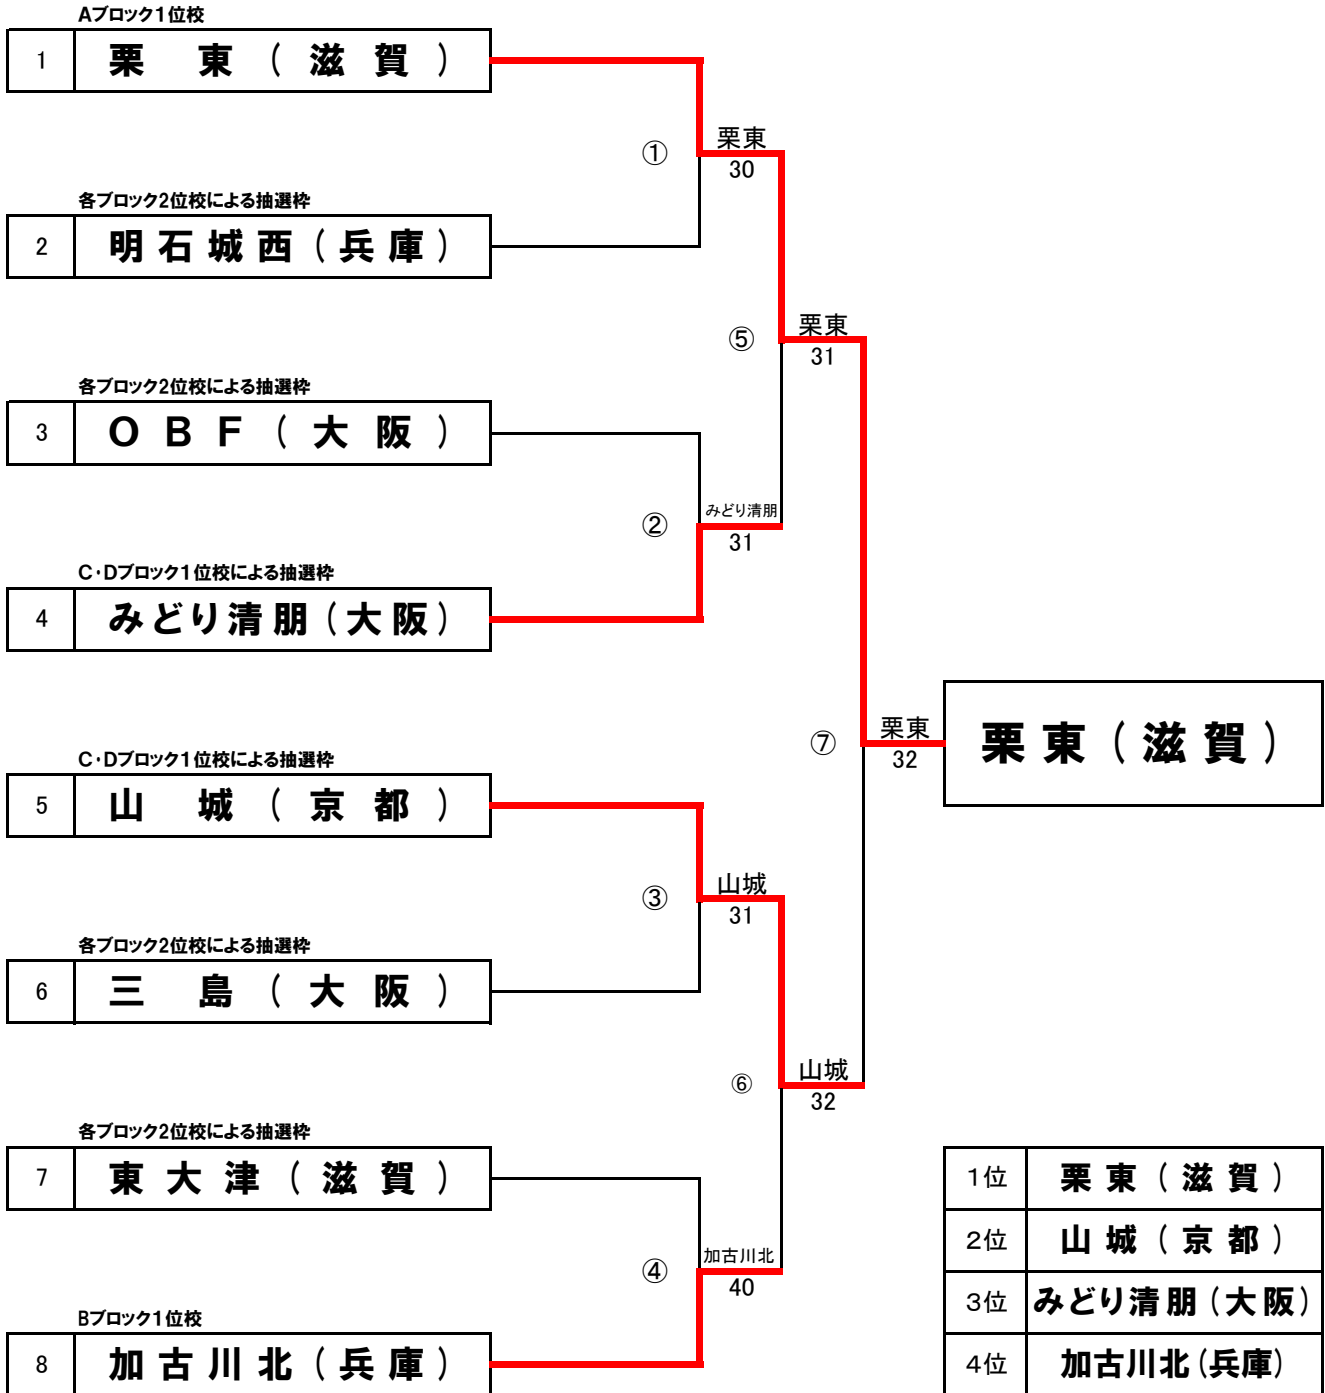

第19回近畿公立高等学校テニス大会

<決勝トーナメント>

2022年1月5日(水)・6日(木)
マリンテニスパーク北村

各予選ブロック1、2位校計8校によるトーナメント

①C・Dブロック1位校による抽選(ドローNo.4、5に入ります) ②各ブロック2位校による抽選(ドローNo.2、3、6、7に入ります)

【女子】

3位決定戦

第19回近畿公立高等学校テニス大会