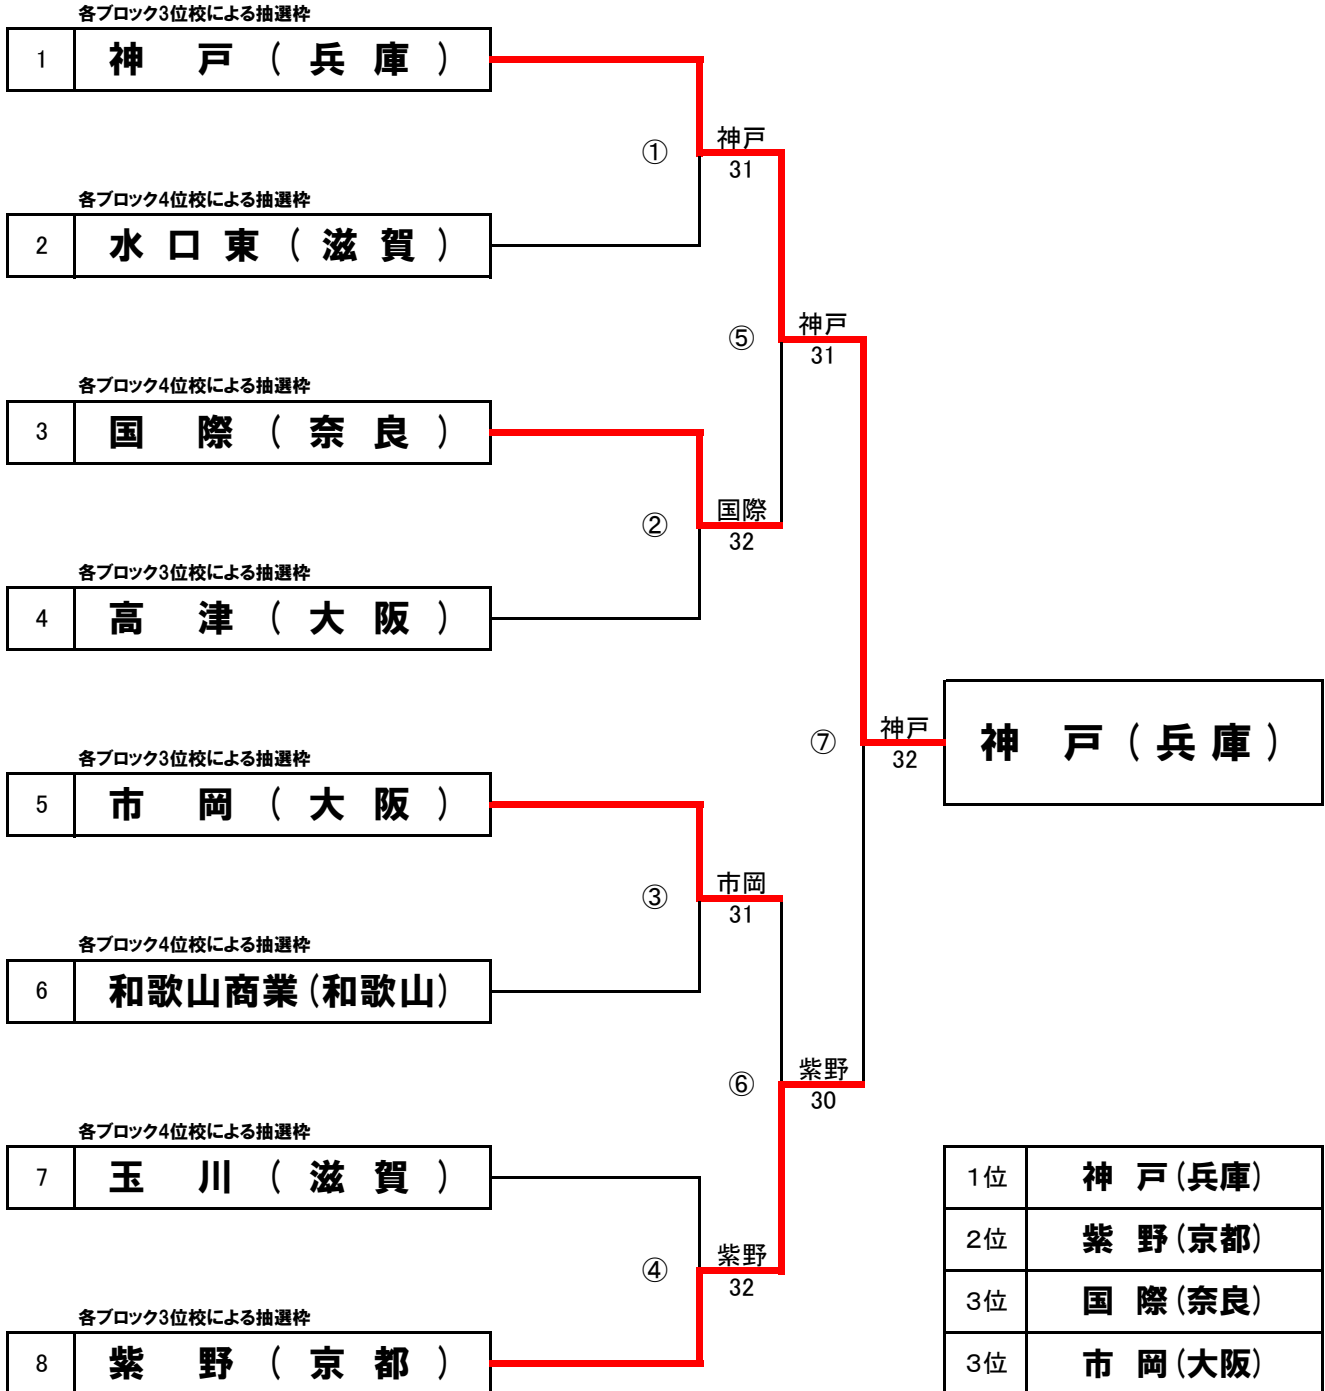

第19回近畿公立高等学校テニス大会

<3位・4位トーナメント>

2022年1月5日(水)・6日(木)
マリンテニスパーク北村

各予選ブロック3、4位校計8校によるトーナメント

①各ブロック3位校による抽選(ドローNo.1、4、5、8に入ります) ②各ブロック4位校による抽選(ドローNo.2、3、6、7に入ります)

【男子】