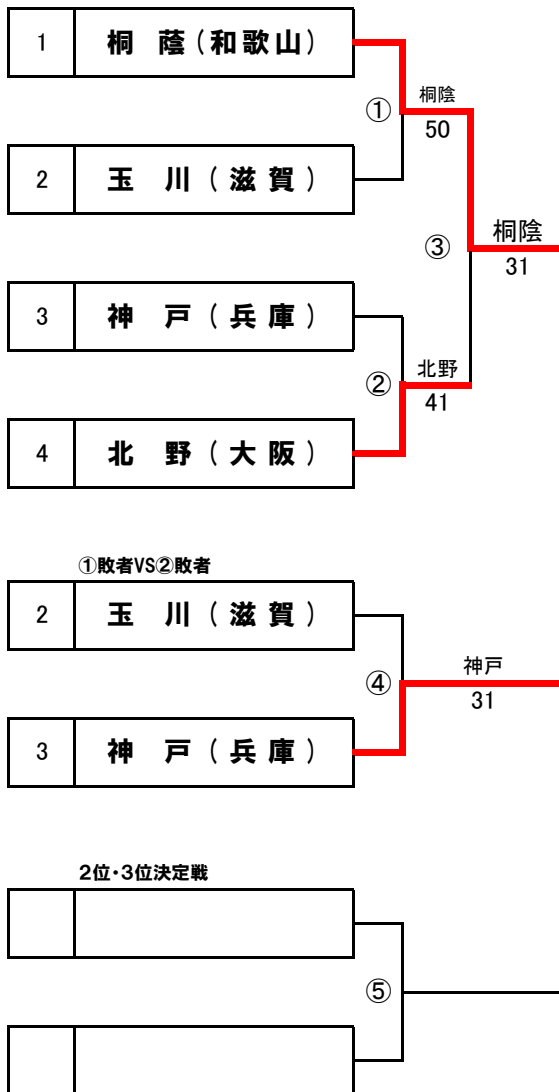

令和3年度
第19回
近畿公立高等学校テニス大会

令和4年1月5日(水)・6日(木)

大阪・マリンテニスパーク北村

大会結果

第19回近畿公立高等学校テニス大会

<決勝トーナメント>

2022年1月5日(水)・6日(木)
マリンテニスパーク北村

各予選ブロック1、2位校計8校によるトーナメント

①C・Dブロック1位校による抽選(ドローNo.4、5に入ります) ②各ブロック2位校による抽選(ドローNo.2、3、6、7に入ります)

【男子】

3位決定戦

第19回近畿公立高等学校テニス大会

<予選ラウンド>

2022年1月5日(水)・6日(木)
マリンテニスパーク北村

各ブロック4校による予選ラウンド

2R③勝者を1位とする。

1R①②敗者同士が対戦し勝者が2R③敗者と対戦していなければ2位・3位決定戦を行なう。

ブロックシード ブロックA/桐 蔭(和歌山) ブロックB/明石城西(兵庫) ブロックC/膳 所(滋賀) ブロックD/市西宮(兵庫)

【男子】ブロックA

【ブロックA順位】

1位	桐 蔭 (和歌山)
2位	北 野 (大 阪)
3位	神 戸 (兵 庫)
4位	玉 川 (滋 賀)

【男子】ブロックB

【ブロックB順位】

1位	明石城西(兵庫)
2位	南 陽 (京 都)
3位	高 津 (大 阪)
4位	和歌山商業(和歌山)