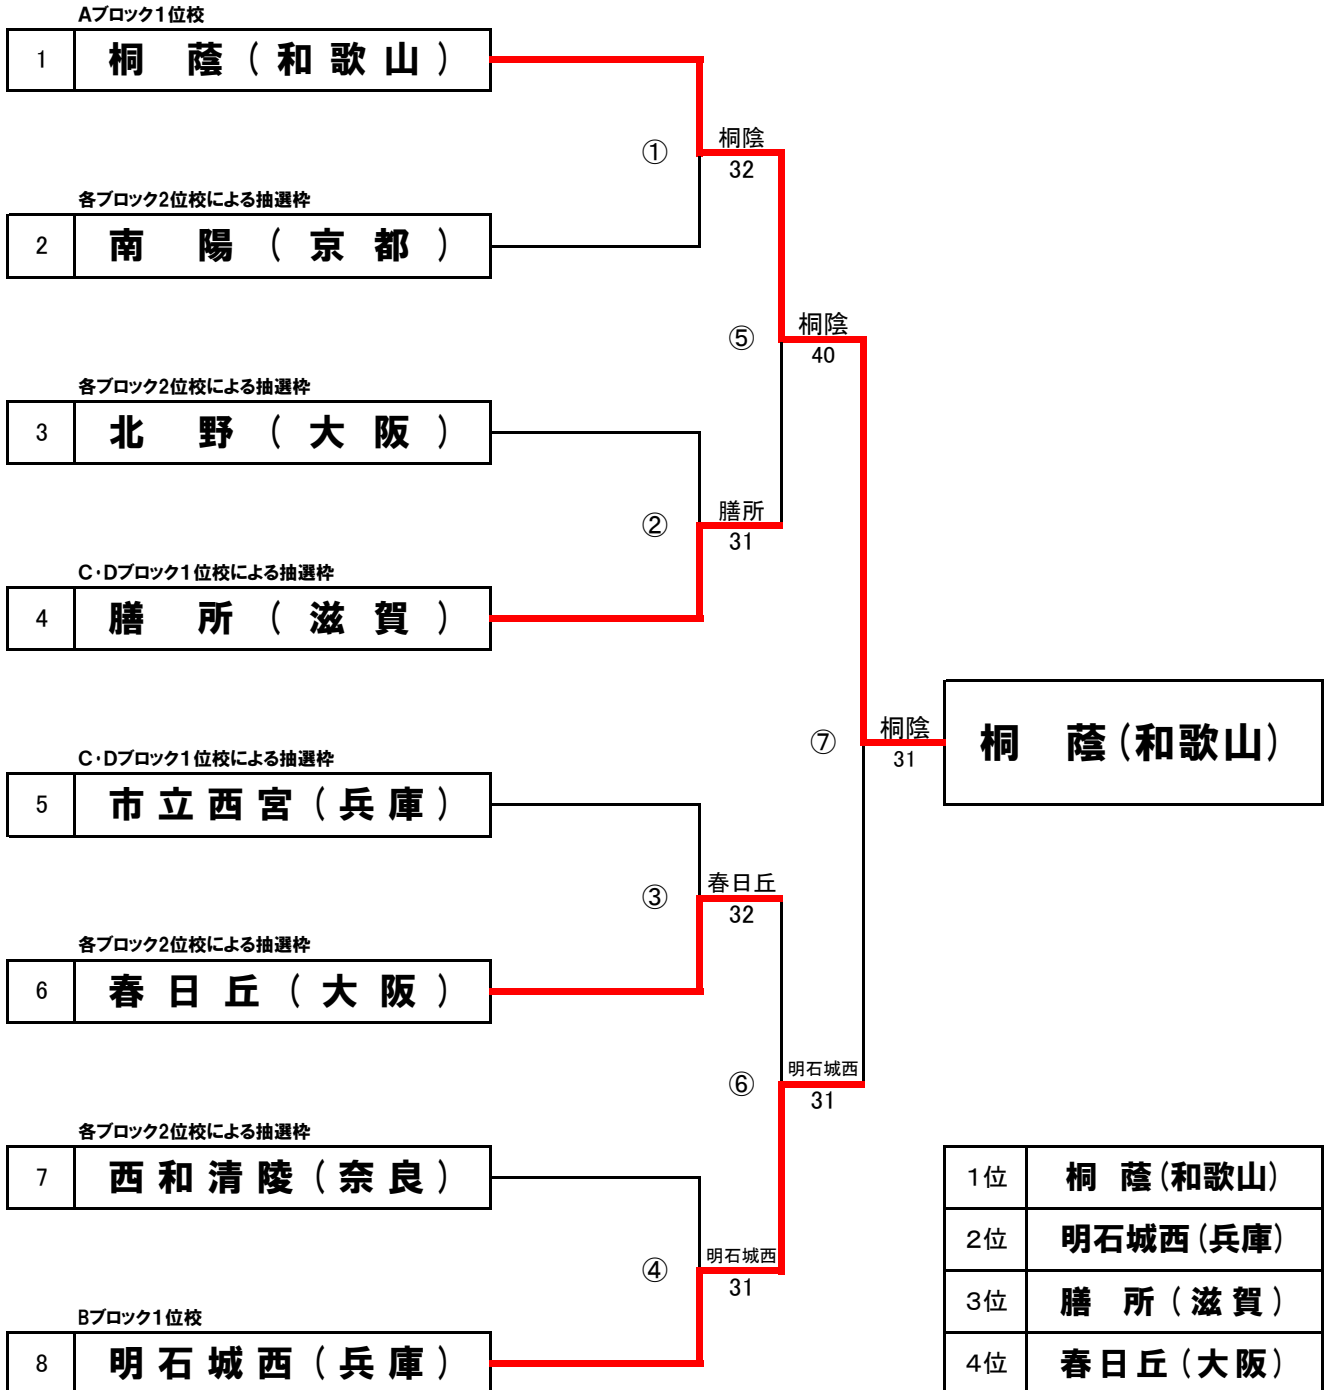

令和3年度
第19回
近畿公立高等学校テニス大会

令和4年1月5日(水)・6日(木)

大阪・マリンテニスパーク北村

大会結果

第19回近畿公立高等学校テニス大会

<決勝トーナメント>

2022年1月5日(水)・6日(木)
マリンテニスパーク北村

各予選ブロック1、2位校計8校によるトーナメント

①C・Dブロック1位校による抽選(ドローNo.4、5に入ります) ②各ブロック2位校による抽選(ドローNo.2、3、6、7に入ります)

【男子】

3位決定戦

第19回近畿公立高等学校テニス大会

<予選ラウンド>

2022年1月5日(水)・6日(木)
マリンテニスパーク北村

各ブロック4校による予選ラウンド

2R③勝者を1位とする。