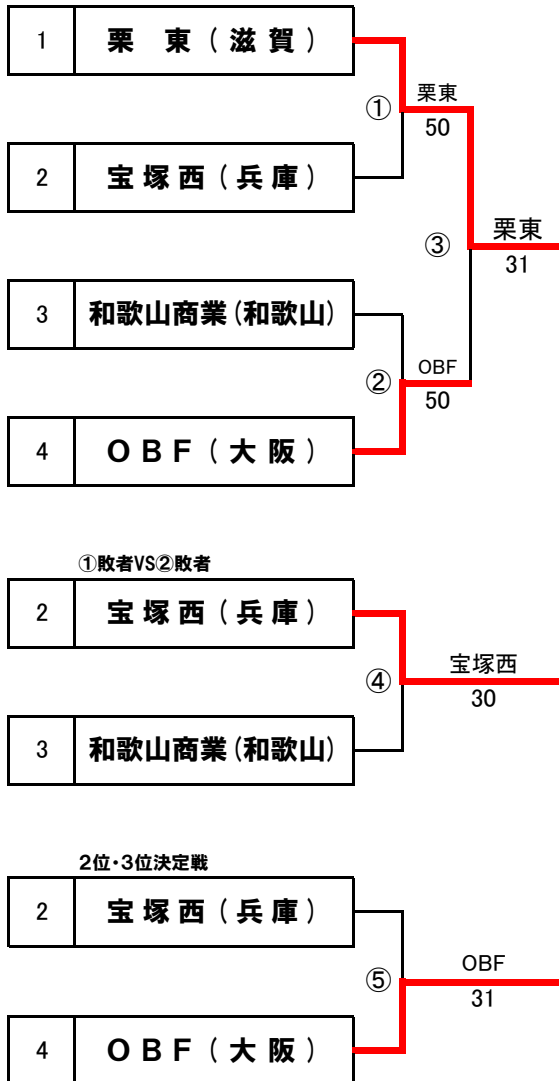

<予選ラウンド>

2022年1月5日(水)・6日(木)
マリンテニスパーク北村

各ブロック4校による予選ラウンド

2R③勝者を1位とする。

1R①②敗者同士が対戦し勝者が2R③敗者と対戦していなければ2位・3位決定戦を行なう。

ブロックシード ブロックA/栗 東(滋賀) ブロックB/加古川北(兵庫) ブロックC/山 城(京都) ブロックD/みどり清朋(大阪)

【女子】ブロックA

【ブロックA順位】