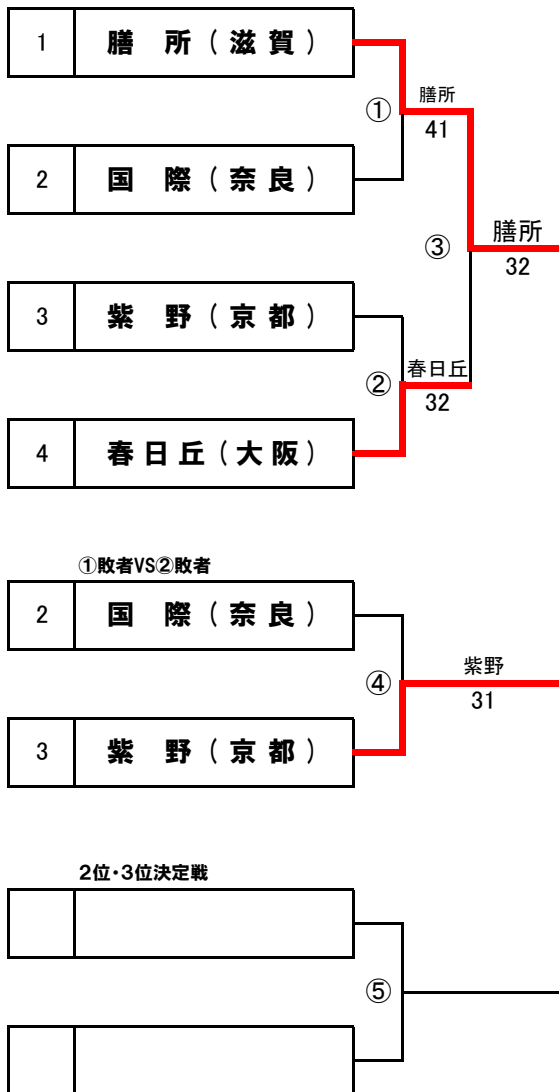

1R①②敗者同士が対戦し勝者が2R③敗者と対戦していなければ2位・3位決定戦を行なう。

ブロックシード ブロックA/桐 蔭(和歌山) ブロックB/明石城西(兵庫) ブロックC/膳 所(滋賀) ブロックD/市西宮(兵庫)

【男子】ブロックA

【ブロックA順位】

1位	桐 蔭 (和歌山)
2位	北 野 (大 阪)
3位	神 戸 (兵 庫)
4位	玉 川 (滋 賀)

【男子】ブロックB

【ブロックB順位】

1位	明石城西(兵庫)
2位	南 陽 (京 都)
3位	高 津 (大 阪)
4位	和歌山商業(和歌山)

第19回近畿公立高等学校テニス大会

<予選ラウンド>

2022年1月5日(水)・6日(木)
マリンテニスパーク北村

各ブロック4校による予選ラウンド

2R③勝者を1位とする。

1R①②敗者同士が対戦し勝者が2R③敗者と対戦していなければ2位・3位決定戦を行なう。

ブロックシード ブロックA/桐 蔭(和歌山) ブロックB/明石城西(兵庫) ブロックC/膳 所(滋賀) ブロックD/市西宮(兵庫)

【男子】ブロックC

【ブロックC順位】

1位	膳 所 (滋 賀)
2位	春 日 丘 (大 阪)
3位	紫 野 (京 都)
4位	国 際 (奈 良)

【男子】ブロックD

【ブロックD順位】

1位	市 西 宮 (兵 庫)
2位	西 和 清 陵 (奈 良)
3位	市 岡 (大 阪)
4位	水 口 東 (滋 賀)

第19回近畿公立高等学校テニス大会

<3位・4位トーナメント>

2022年1月5日(水)・6日(木)
マリンテニスパーク北村