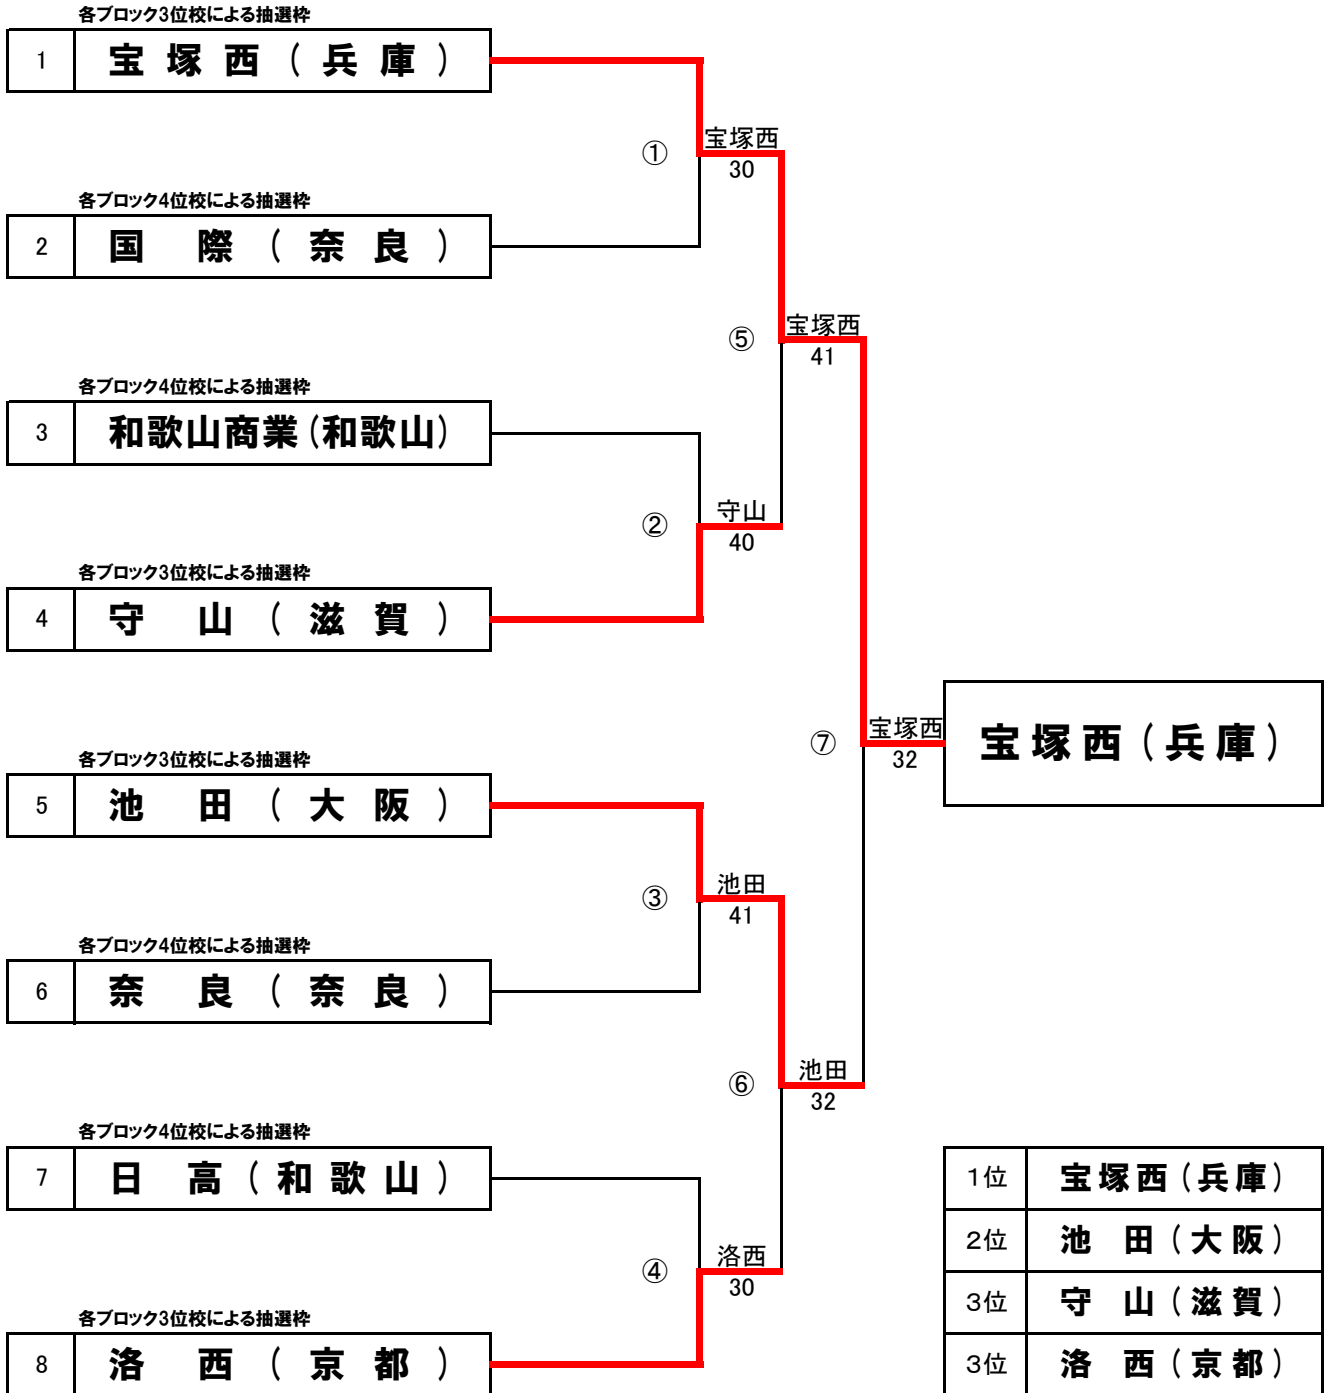

1位	みどり清朋(大阪)
2位	明石城西(兵庫)
3位	洛西(京都)
4位	奈良(奈良)

第19回近畿公立高等学校テニス大会

<3位・4位トーナメント>

2022年1月5日(水)・6日(木)
マリンテニスパーク北村

各予選ブロック3、4位校計8校によるトーナメント

①各ブロック3位校による抽選(ドローNo.1、4、5、8に入ります) ②各ブロック4位校による抽選(ドローNo.2、3、6、7に入ります)

【女子】