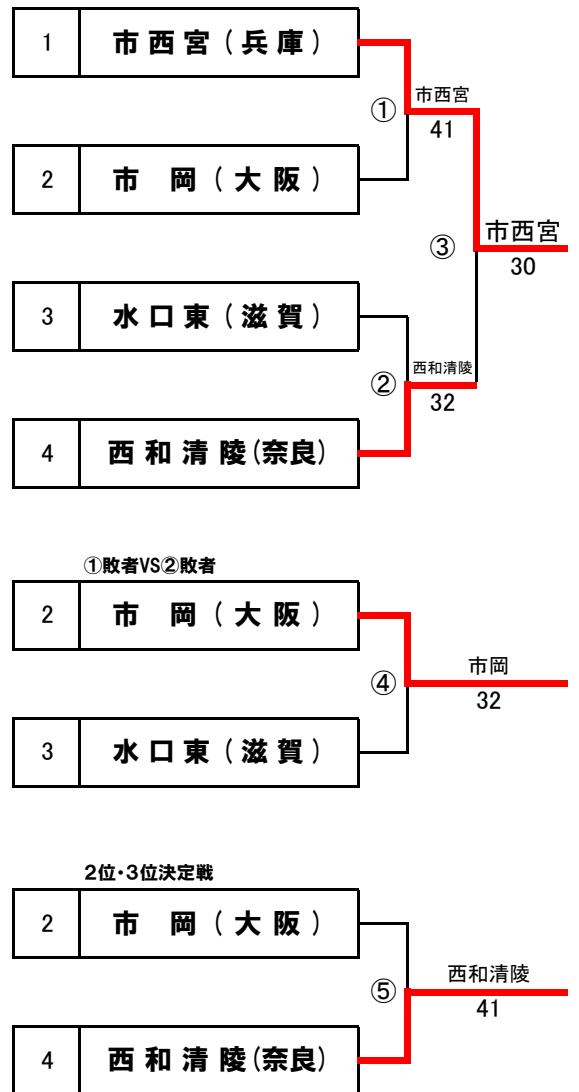

1R①②敗者同士が対戦し勝者が2R③敗者と対戦していなければ2位・3位決定戦を行なう。

ブロックシード ブロックA/桐 蔭(和歌山) ブロックB/明石城西(兵庫) ブロックC/膳 所(滋賀) ブロックD/市西宮(兵庫)

【男子】ブロックA

【ブロックA順位】

1位	桐 蔭 (和歌山)
2位	北 野 (大 阪)
3位	神 戸 (兵 庫)
4位	玉 川 (滋 賀)

【男子】ブロックB

【ブロックB順位】

1位	明石城西(兵庫)
2位	南 陽 (京 都)
3位	高 津 (大 阪)
4位	和歌山商業(和歌山)

第19回近畿公立高等学校テニス大会

<予選ラウンド>

2022年1月5日(水)・6日(木)
マリンテニスパーク北村

各ブロック4校による予選ラウンド

2R③勝者を1位とする。

1R①②敗者同士が対戦し勝者が2R③敗者と対戦していなければ2位・3位決定戦を行なう。

ブロックシード ブロックA/桐 蔭(和歌山) ブロックB/明石城西(兵庫) ブロックC/膳 所(滋賀) ブロックD/市西宮(兵庫)

【男子】ブロックC

【ブロックC順位】

1位	膳 所 (滋 賀)
2位	春 日 丘 (大 阪)
3位	紫 野 (京 都)
4位	国 際 (奈 良)

【男子】ブロックD

【ブロックD順位】

1位	市 西 宮 (兵 庫)
2位	西 和 清 陵 (奈 良)
3位	市 岡 (大 阪)
4位	水 口 東 (滋 賀)

第19回近畿公立高等学校テニス大会

<3位・4位トーナメント>

2022年1月5日(水)・6日(木)
マリンテニスパーク北村