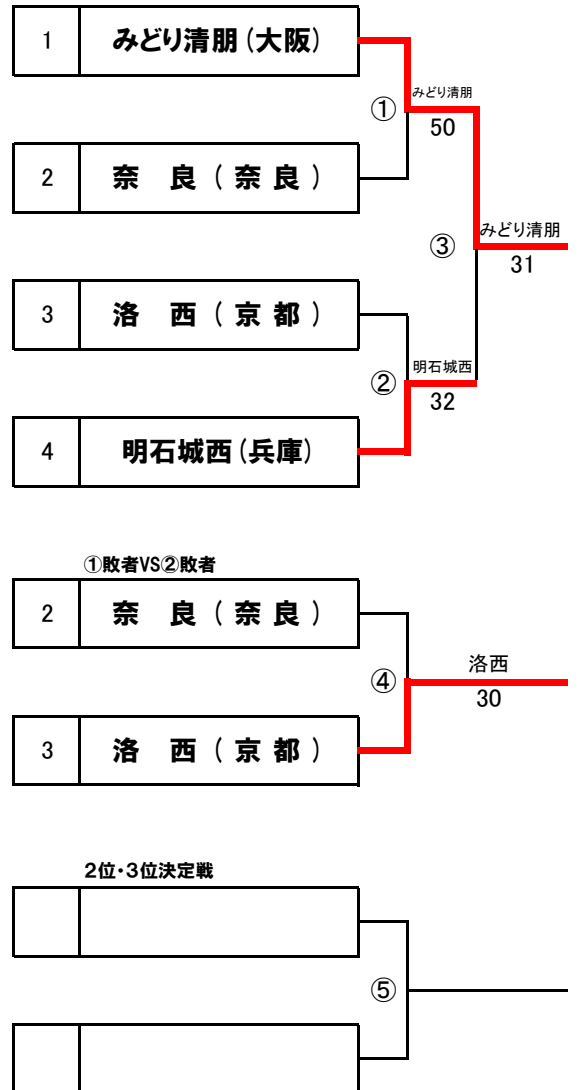

1位	栗 東 (滋賀)
2位	O B F (大阪)
3位	宝塚西 (兵庫)
4位	和歌山商業 (和歌山)

【女子】ブロックB

【ブロックB順位】

1位	加古川北 (兵庫)
2位	三 島 (大阪)
3位	守 山 (滋賀)
4位	日 高 (和歌山)

第19回近畿公立高等学校テニス大会

<予選ラウンド>

2022年1月5日(水)・6日(木)
マリンテニスパーク北村

各ブロック4校による予選ラウンド

2R③勝者を1位とする。

1R①②敗者同士が対戦し勝者が2R③敗者と対戦していなければ2位・3位決定戦を行なう。

ブロックシード ブロックA/栗 東(滋賀) ブロックB/加古川北(兵庫) ブロックC/山 城(京都) ブロックD/みどり清朋(大阪)

【女子】ブロックC

【ブロックC順位】

1位	山城(京都)
2位	東大津(滋賀)
3位	池田(大阪)
4位	国際(奈良)

【女子】ブロックD

【ブロックD順位】