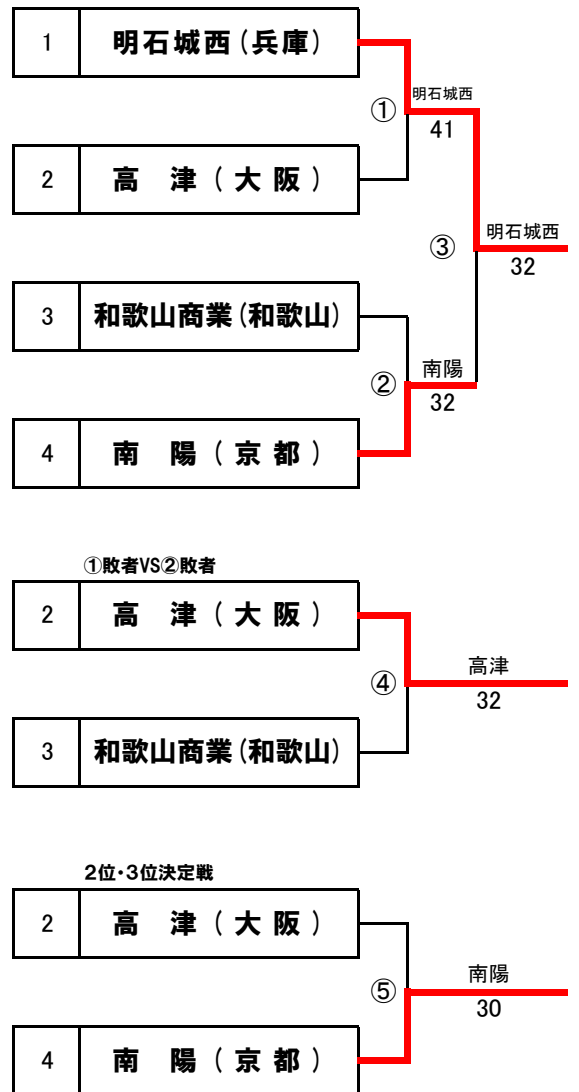

①C・Dブロック1位校による抽選(ドローNo.4、5に入ります) ②各ブロック2位校による抽選(ドローNo.2、3、6、7に入ります)

【男子】

3位決定戦

第19回近畿公立高等学校テニス大会

<予選ラウンド>

2022年1月5日(水)・6日(木)
マリンテニスパーク北村

各ブロック4校による予選ラウンド

2R③勝者を1位とする。

1R①②敗者同士が対戦し勝者が2R③敗者と対戦していなければ2位・3位決定戦を行なう。

ブロックシード ブロックA/桐 蔭(和歌山) ブロックB/明石城西(兵庫) ブロックC/膳 所(滋賀) ブロックD/市西宮(兵庫)

【男子】ブロックA

【ブロックA順位】

1位	桐 蔭 (和歌山)
2位	北 野 (大 阪)
3位	神 戸 (兵 庫)
4位	玉 川 (滋 賀)

【男子】ブロックB

【ブロックB順位】

1位	明石城西(兵庫)
2位	南 陽 (京 都)
3位	高 津 (大 阪)
4位	和歌山商業(和歌山)

第19回近畿公立高等学校テニス大会

<予選ラウンド>

2022年1月5日(水)・6日(木)
マリンテニスパーク北村

各ブロック4校による予選ラウンド

2R③勝者を1位とする。

1R①②敗者同士が対戦し勝者が2R③敗者と対戦していなければ2位・3位決定戦を行なう。

ブロックシード ブロックA/桐 蔭(和歌山) ブロックB/明石城西(兵庫) ブロックC/膳 所(滋賀) ブロックD/市西宮(兵庫)

【男子】ブロックC