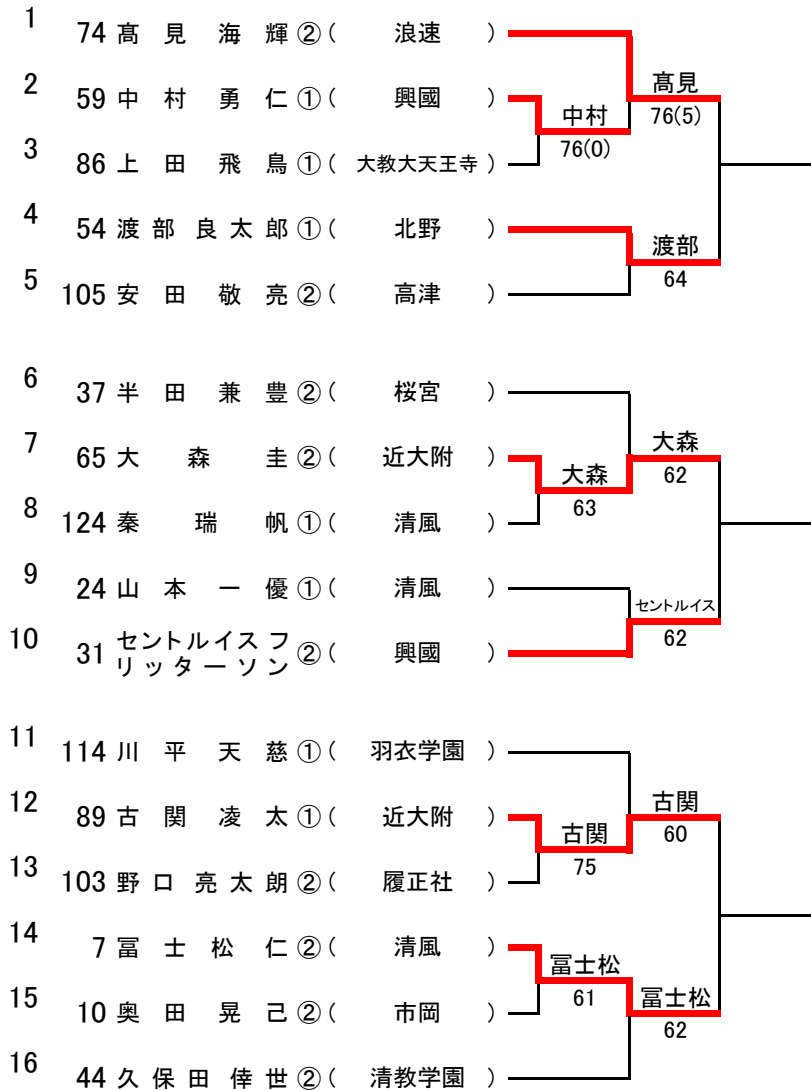

<近畿大会選考戦(17~20)>

<近畿大会出場選手 20名>

1	永山 寛基② (浪速)
13	守屋 星② (興國)
17	高橋 徹② (大阪学芸)
26	坂井 千翔② (履正社)
33	山田 煌大① (興國)
45	高橋 勇之介② (興國)
49	中尾 嘉克② (清風)
64	中島 良太② (近大附)
71	畑 来晴① (興國)
80	南光 祥大① (近大附)
82	竹内 涼太② (履正社)
96	高橋 雅也② (浪速)
97	安田 伊吹② (興國)
109	段 桜飛② (清風)
117	佐藤 三郎① (興國)
128	浜本 直弥② (近大附)
	()
	()
	()
	犬塚 隆介① (清風南海)

※本戦のドロース番号順

<補欠>

補欠1

補欠2

補欠3

()
()
()
()

※補欠順位はポイントによる