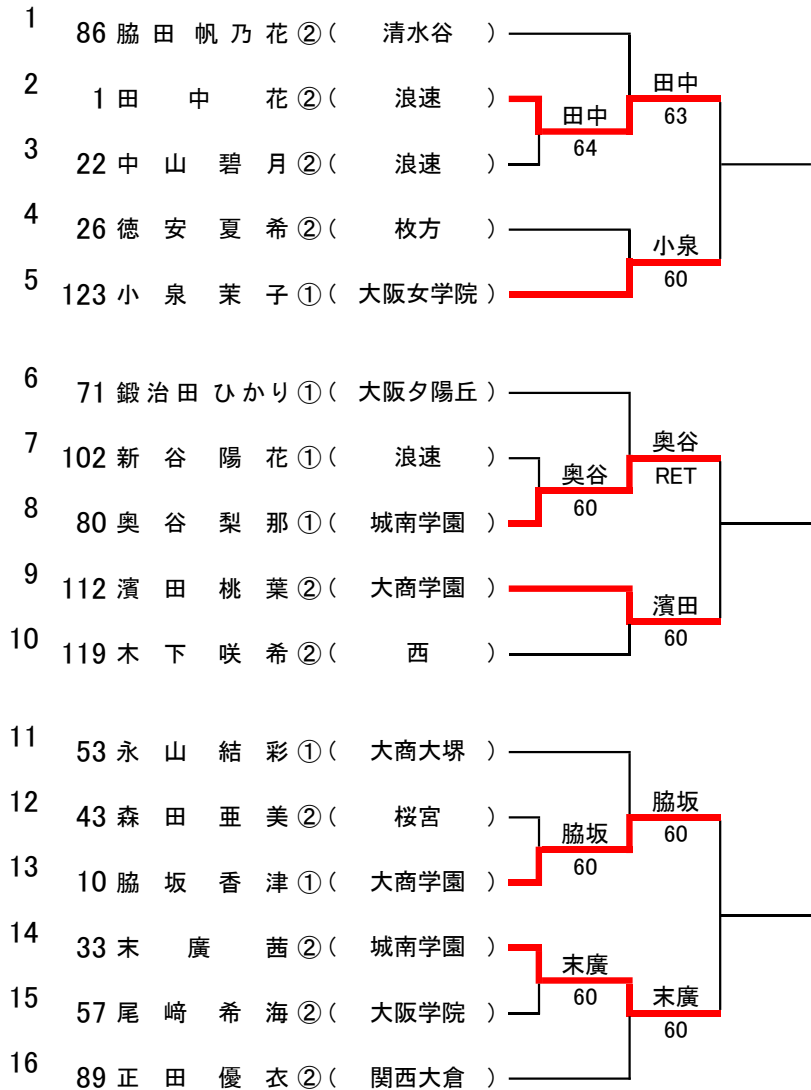

<近畿大会選考戦(17~20)>

<近畿大会出場選手 20名>

田 邑 来 未 ② (城南学園)
7 森 田 実 来 ① (大阪女学院)
16 宮 本 美 姫 ② (大商学園)
17 上 阪 心 愛 ② (大阪女学院)
32 坂 口 百 々 恵 ② (大阪産大附)
37 野 村 美 晴 ① (開 明)
48 水 越 蝶 ② (大商大塚)
49 菅 日 向 ② (城南学園)
64 中 村 陽 ② (城南学園)
65 入 江 夏 生 ② (城南学園)
74 中 村 碧 月 ① (城南学園)
81 品 川 香 穂 ② (帝塚山泉ヶ丘)
96 川 上 望 琴 ② (大商学園)
97 林 妃 菜 ② (浪 速)
108 古 川 真 琴 ② (大商学園)
113 清 水 果 恋 ② (大商学園)
128 田 中 愛 美 ② (浪 速)
()
()
()

※本戦のドロー番号順

<補欠>

補欠1

()

補欠2

()

補欠3

()

※補欠順位はポイントによる