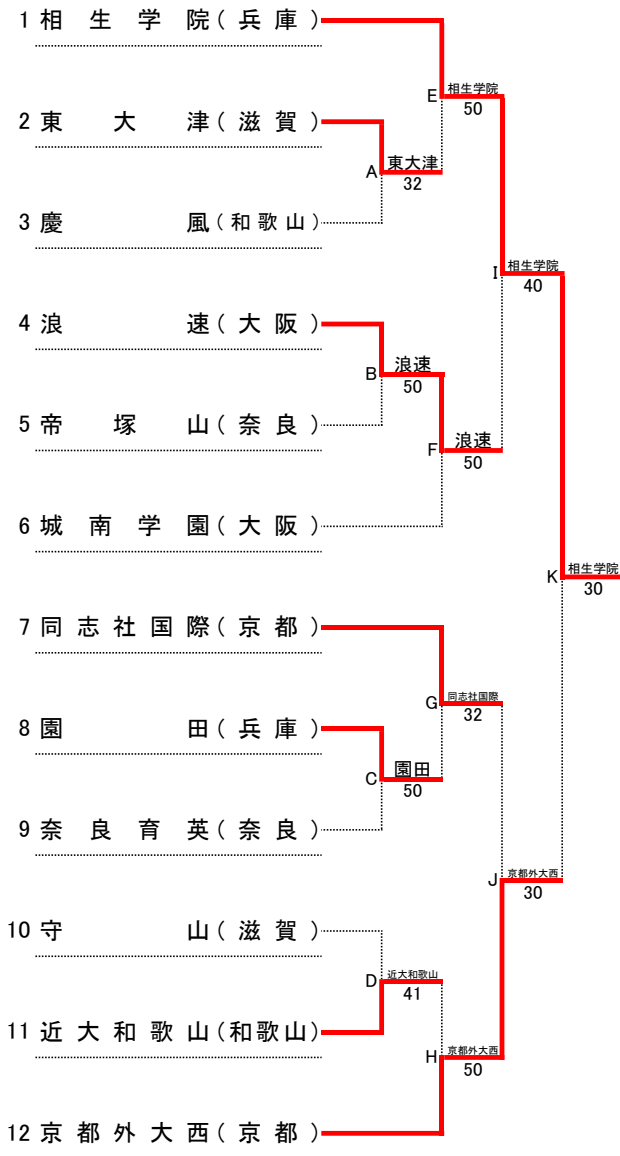

11月13日(日) 第2日目

④ 8~11位決定戦1R

学校名	桐蔭	1-3	奈良学園
S1	西田 拓真②	0-4	中村 仁哉②
D1	寺本 矜生②	2-4	山本 翔平②
	魚井 春紀②		川上 翼①
S2	安藤 健記②	5-3	片岡 真太郎②
D2	河島 朋哉①	2-4	高松 敬②
	中村 昂聖①		山根 都羽②
S3	山下 颯太①	1-0打切	市木 大翔②

⑤ 8~11位決定戦2R

学校名	近大和歌山	3-0	奈良学園
S1	大西 金之助②	4-1	中村 仁哉②
D1	原田 笙史②	4-1	川上 翼①
	西本 悠太郎②		山本 翔平②
S2	堅田 悠生①	4-0	飯島 拓也②
D2	木下 拓海①	0-3打切	高松 敬②
	西岡 俊弥①		山根 都羽②
S3	池田 誉怜②	1-2打切	片岡 真太郎②

⑥ 8~9位決定戦

学校名	近大和歌山	対戦済	京都外大西
S1			
D1			
S2			
D2			
S3			

全国選抜推薦順位

- 1位 相生学院
- 2位 近大附
- 3位 東山
- 4位 関学
- 5位 光泉カトリック
- 6位 興國
- 7位 奈良育英
- 8位 京都外大西
- 9位 近大和歌山
- 10位 奈良学園
- 11位 膳所
- 11位 桐蔭

日程 令和4年11月12日(土)~13日(日)

会場 兵庫県 神戸総合運動公園テニスコート

主管 近畿高体連テニス専門部・兵庫県高体連テニス専門部

大正製薬リポビタン 第45回 全国選抜高校テニス大会近畿地区大会

令和4年11月12日(土)～13日(日)
神戸総合運動公園テニスコート

女子本戦

順位

1位	相生学院	高等学校
2位	京都外大西	高等学校
3位	浪速	高等学校
4位	同志社国際	高等学校
5位	城南学園	高等学校
6位	園田	高等学校
7位	奈良育英	高等学校
8位	近大和歌山	高等学校
9位	東大津	高等学校
10位	帝塚山	高等学校
11位	慶風	高等学校
11位	守山	高等学校

順位決定戦

※今大会ですすで対戦している場合には、試合を行わず、その対戦での勝者を順位決定戦の勝者とする。
また、順位決定戦の各順位決定最終戦では、天候等により大会のシード順位が優先される場合がある。

シード順位

- 1位 相生学院 (兵庫)
- 2位 京都外大西 (京都)
- 3位 同志社国際 (京都)
- 4位 城南学園 (大阪)

大正製薬リポビタン 第45回 全国選抜高校テニス大会近畿地区大会 女子団体 対戦記録(本戦)