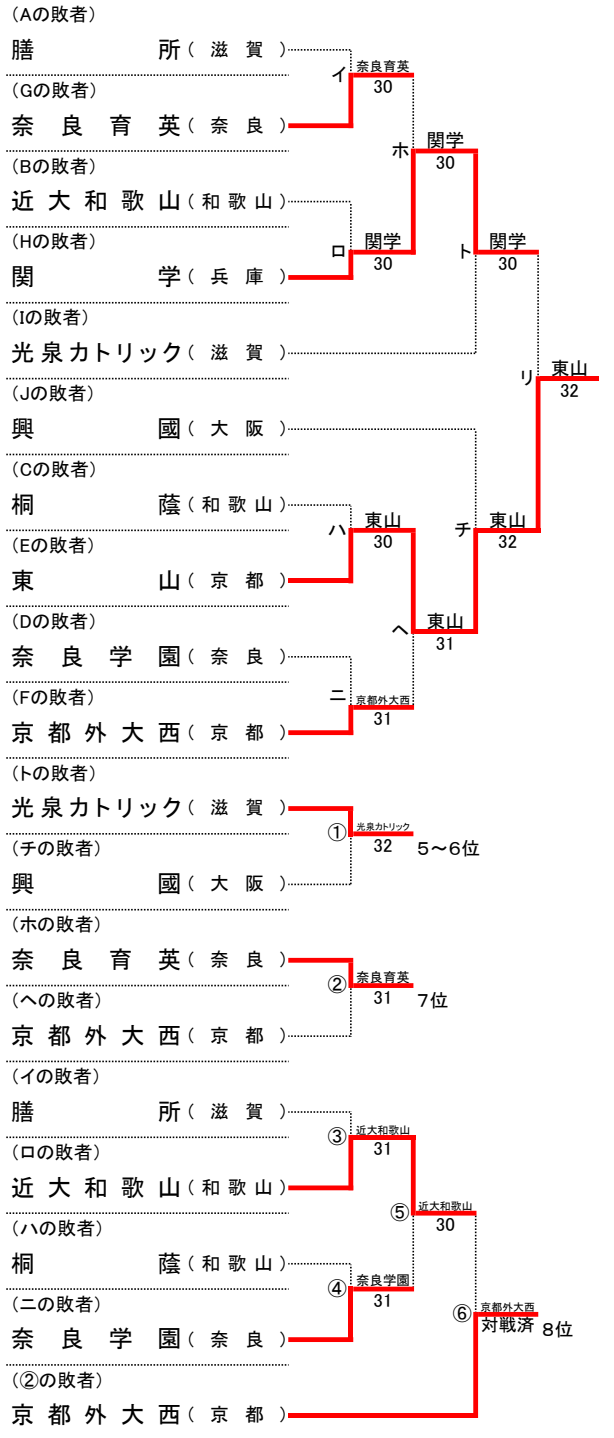

大正製薬リポビタン 第45回 全国選抜高校テニス大会近畿地区大会

令和4年11月12日(土)~13日(日)
神戸総合運動公園テニスコート

男子本戦

順位

1位	相生学院	高等学校
2位	近大附	高等学校
3位	東山	高等学校
4位	関学	高等学校
5位	光泉カトリック	高等学校
6位	興國	高等学校
7位	奈良育英	高等学校
8位	京都外大西	高等学校
9位	近大和歌山	高等学校
10位	奈良学園	高等学校
11位	膳所	高等学校
11位	桐蔭	高等学校

順位決定戦

※今大会ですすでに対戦している場合には、試合を行わず、その対戦での勝者を順位決定戦の勝者とする。
また、順位決定戦の各順位決定最終戦では、天候等により大会のシード順位が優先される場合がある。

シード順位

- 1位 相生学院 (兵庫)
- 2位 近大附 (大阪)
- 3位 奈良育英 (奈良)
- 4位 光泉カトリック (滋賀)

大正製薬リボビタン 第45回 全国選抜高校テニス大会近畿地区大会 男子団体 対戦記録(本戦)

11月12日(土) 第1日目

A 1回戦

学校名	膳所	0-5	東山
S1	石原 朋也②	3-6	崎山 耀登①
D1	亀浦 創②	1-6	岩田 昊空①
	安食 順正①		木原 大樹②
S2	横山 貴一①	1-6	友成 悠生②
D2	古藤 遼太②	0-6	篠田 晃希②
	伊東 聖ノ祐②		五十嵐 真桜②
S3	古藤 大輔②	0-6	額田 賢和①

B 1回戦

学校名	京都外大西	3-2	近大和歌山
S1	内門 陽太郎②	3-6	大西 金之助②
D1	亥野 颯人②	6-2	木下 拓海①
	竹歳 真也②		池田 誉怜②
S2	田崎 空②	6(3)-7	堅田 悠生①
D2	杉本 裕基②	6-3	西本 悠太郎②
	岩田 真成②		栗田 祐希②
S3	今西 珀人①	6-2	原田 笙史②