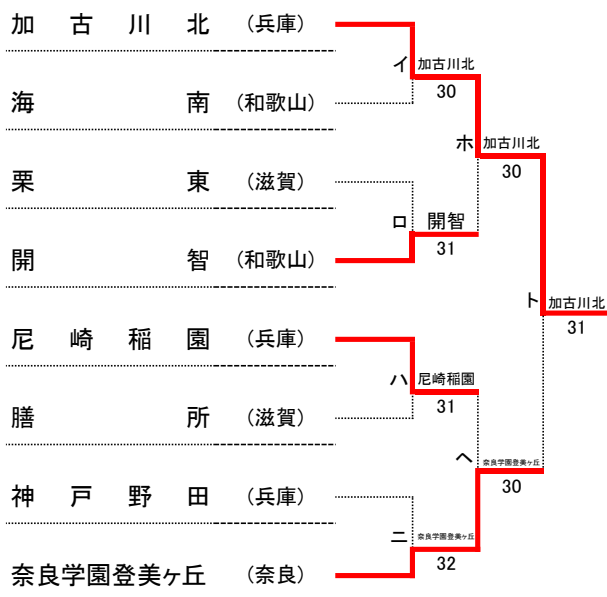

コンソレーション

順位

1位	大阪女学院 高等学校
2位	同志社 高等学校
3位	大商学園 高等学校
3位	京都両洋 高等学校
5位	尼崎稲園 高等学校
5位	奈良学園 高等学校
5位	啓明 高等学校
5位	神戸野田 高等学校
9位	開智 高等学校
9位	膳所 高等学校
9位	加古川北 高等学校
9位	海南 高等学校
9位	奈良学園登美ヶ丘 高等学校
9位	栗東 高等学校

シード順位

- 1位 大商学園(大阪)
- 2位 京都両洋(京都)
- 3位 大阪女学院(大阪)
- 4位 同志社(京都)