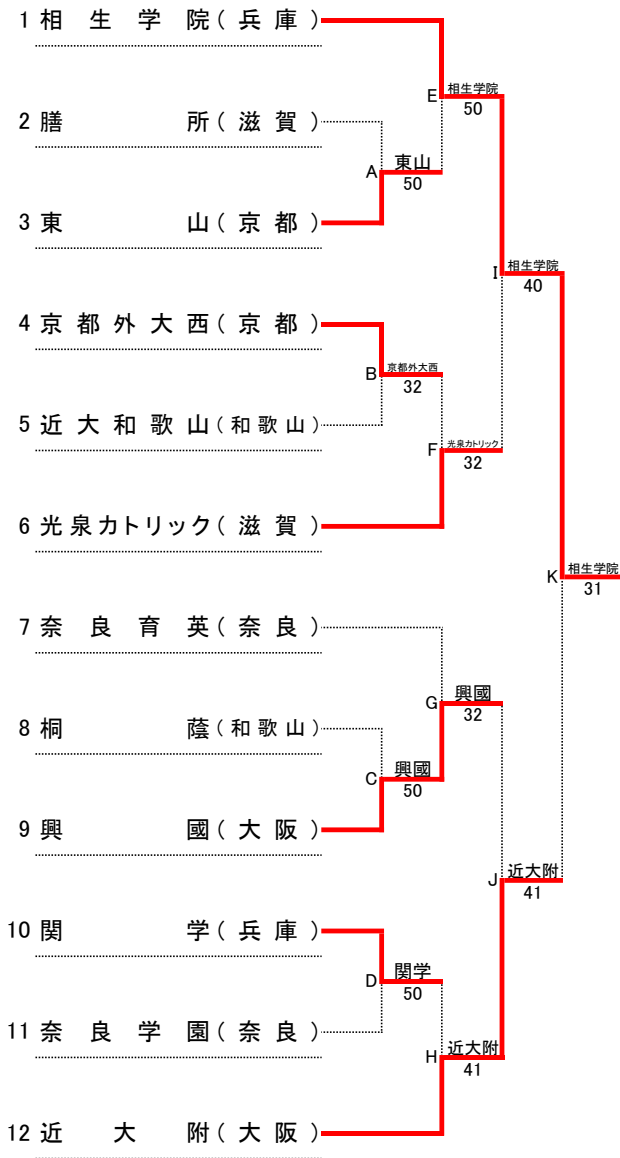

大正製薬リポビタン 第45回 全国選抜高校テニス大会近畿地区大会

令和4年11月12日(土)~13日(日)
神戸総合運動公園テニスコート

男子本戦

順位

1位	相生学院	高等学校
2位	近大附	高等学校
3位	東山	高等学校
4位	関学	高等学校
5位	光泉カトリック	高等学校
6位	興國	高等学校
7位	奈良育英	高等学校
8位	京都外大西	高等学校
9位	近大和歌山	高等学校
10位	奈良学園	高等学校
11位	膳所	高等学校
11位	桐蔭	高等学校

順位決定戦

※今大会ですすでに対戦している場合には、試合を行わず、その対戦での勝者を順位決定戦の勝者とする。
また、順位決定戦の各順位決定最終戦では、天候等により大会のシード順位が優先される場合がある。

シード順位

- 1位 相生学院 (兵庫)
- 2位 近大附 (大阪)
- 3位 奈良育英 (奈良)
- 4位 光泉カトリック (滋賀)

大正製薬リボビタン 第45回 全国選抜高校テニス大会近畿地区大会 男子団体 対戦記録(本戦)