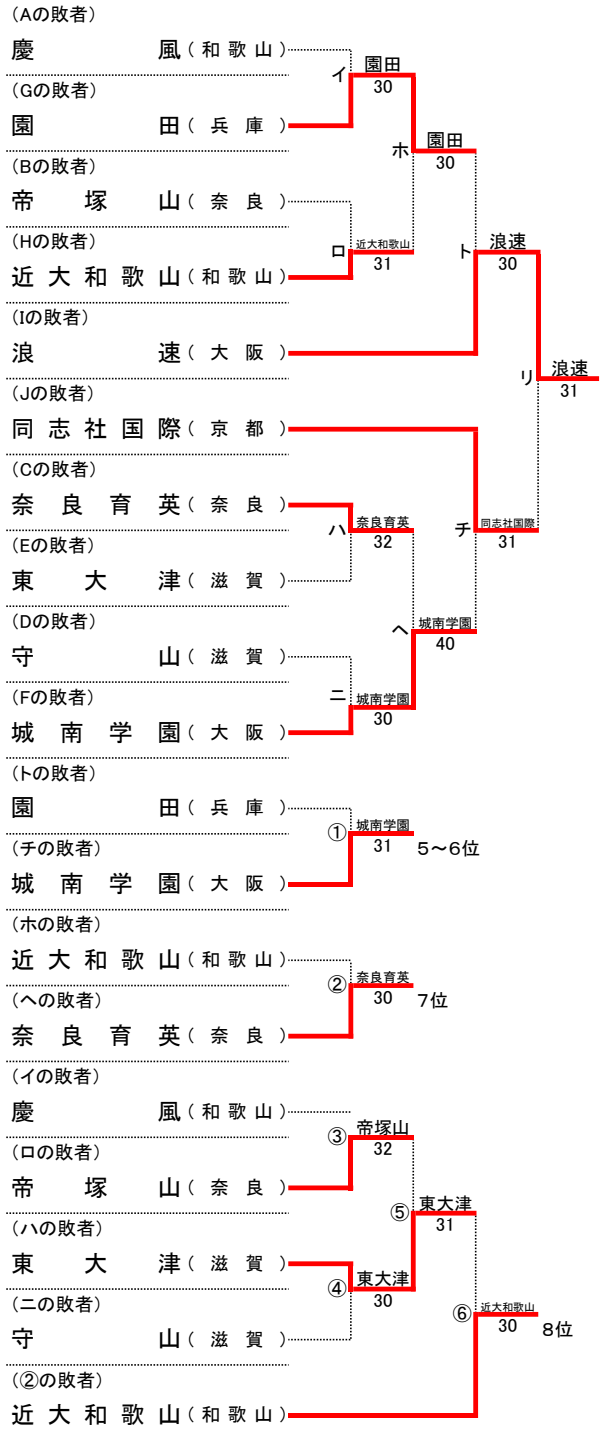

大正製薬リポビタン 第45回 全国選抜高校テニス大会近畿地区大会

令和4年11月12日(土)~13日(日)
神戸総合運動公園テニスコート

男子本戦

順位

1位	相生学院	高等学校
2位	近大附	高等学校
3位	東山	高等学校
4位	関学	高等学校
5位	光泉カトリック	高等学校
6位	興國	高等学校
7位	奈良育英	高等学校
8位	京都外大西	高等学校
9位	近大和歌山	高等学校
10位	奈良学園	高等学校
11位	膳所	高等学校
11位	桐蔭	高等学校

⑥ 8~9位決定戦

学校名	近大和歌山	対戦済	京都外大西
S1			
D1			
S2			
D2			
S3			

全国選抜推薦順位

- 1位 相生学院
- 2位 近大附
- 3位 東山
- 4位 関学
- 5位 光泉カトリック
- 6位 興國
- 7位 奈良育英
- 8位 京都外大西
- 9位 近大和歌山
- 10位 奈良学園
- 11位 膳所
- 11位 桐蔭

日程 令和4年11月12日(土)~13日(日)

会場 兵庫県 神戸総合運動公園テニスコート

主管 近畿高体連テニス専門部・兵庫県高体連テニス専門部

大正製薬リポビタン 第45回 全国選抜高校テニス大会近畿地区大会

令和4年11月12日(土)～13日(日)
神戸総合運動公園テニスコート

女子本戦

順位

1位	相生学院	高等学校
2位	京都外大西	高等学校
3位	浪速	高等学校
4位	同志社国際	高等学校
5位	城南学園	高等学校
6位	園田	高等学校
7位	奈良育英	高等学校
8位	近大和歌山	高等学校
9位	東大津	高等学校
10位	帝塚山	高等学校
11位	慶風	高等学校
11位	守山	高等学校

順位決定戦

※今大会ですすで対戦している場合には、試合を行わず、その対戦での勝者を順位決定戦の勝者とする。
また、順位決定戦の各順位決定最終戦では、天候等により大会のシード順位が優先される場合がある。

シード順位

- 1位 相生学院 (兵庫)
- 2位 京都外大西 (京都)
- 3位 同志社国際 (京都)
- 4位 城南学園 (大阪)

大正製薬リポビタン 第45回 全国選抜高校テニス大会近畿地区大会 女子団体 対戦記録(本戦)