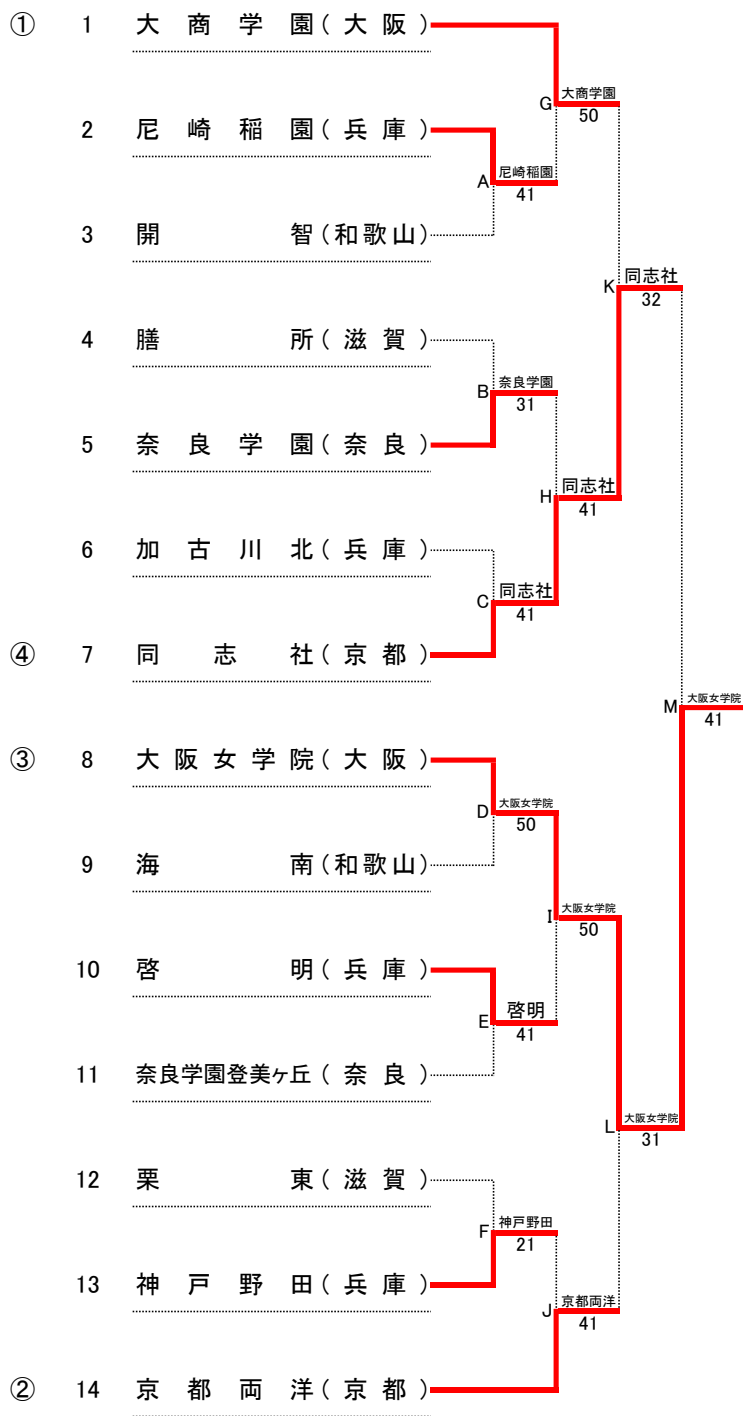

大正製薬リポビタン 第45回 全国選抜高校テニス大会近畿地区大会 団体Ⅱ部

令和4年11月12日(土)
しあわせの村テニスコート

女子団体Ⅱ部

コンソレーション

順位

1位	大阪女学院 高等学校
2位	同志社 高等学校
3位	大商学園 高等学校
3位	京都両洋 高等学校
5位	尼崎稲園 高等学校
5位	奈良学園 高等学校
5位	啓明 高等学校
5位	神戸野田 高等学校
9位	開智 高等学校
9位	膳所 高等学校
9位	加古川北 高等学校
9位	海南 高等学校
9位	奈良学園登美ヶ丘 高等学校
9位	栗東 高等学校