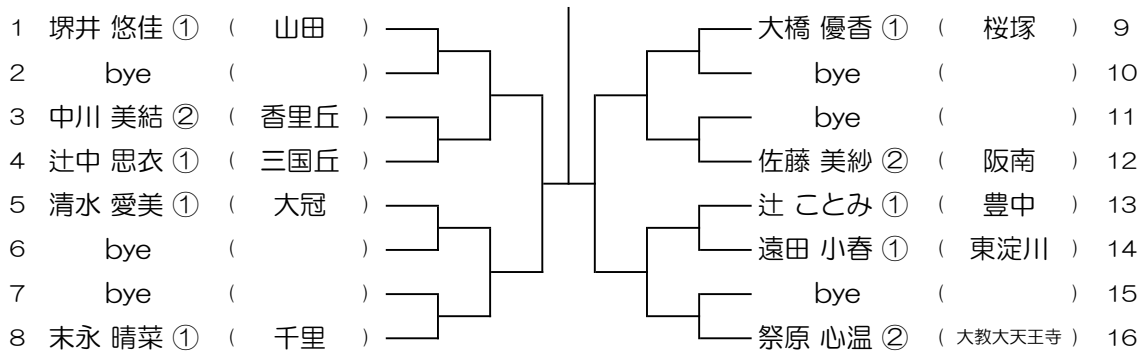

会場：千里青雲

第14回 大阪公立高校個人戦テニス大会

【GS】 No.007

会場：千里青雲

第14回 大阪公立高校個人戦テニス大会

【GS】 No.008

会場：千里青雲

第14回 大阪公立高校個人戦テニス大会

【GS】 No.009

会場：箕面

第14回 大阪公立高校個人戦テニス大会

【GS】 No.010

会場：箕面

第14回 大阪公立高校個人戦テニス大会

【GS】 No.011

会場：春日丘

第14回 大阪公立高校個人戦テニス大会

【GS】 No.012

会場：春日丘

第14回 大阪公立高校個人戦テニス大会

【GS】 No.013

会場： 山田

第14回 大阪公立高校個人戦テニス大会

【GS】 No.014

会場： 山田

第14回 大阪公立高校個人戦テニス大会

【GS】 No.015

会場： 山田

第14回 大阪公立高校個人戦テニス大会

【GS】 No.016

会場： 三島

第14回 大阪公立高校個人戦テニス大会