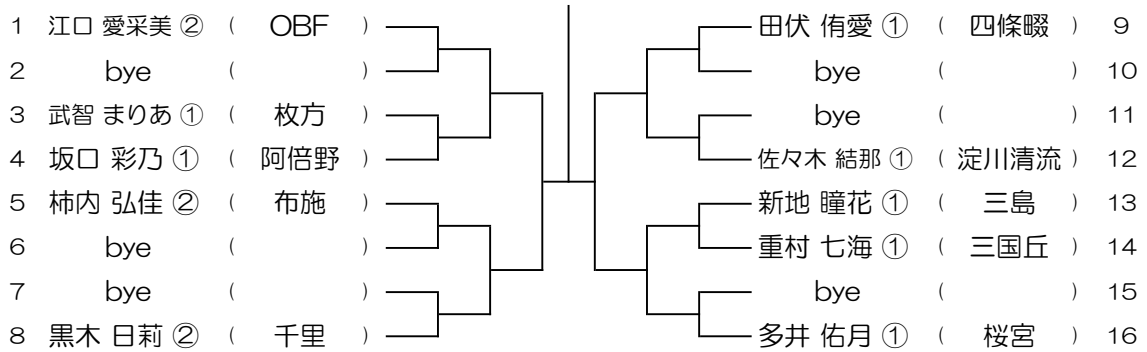

【GS】 No.037 会場：桜宮

第14回 大阪公立高校個人戦テニス大会

【GS】 No.038 会場：桜和

第14回 大阪公立高校個人戦テニス大会

【GS】 No.039 会場：桜和

第14回 大阪公立高校個人戦テニス大会

【GS】 No.040 会場：OBF

第14回 大阪公立高校個人戦テニス大会

【GS】 No.041

会場： OBF

第14回 大阪公立高校個人戦テニス大会

【GS】 No.042

会場： OBF

第14回 大阪公立高校個人戦テニス大会

【GS】 No.043

会場： 淀商業

第14回 大阪公立高校個人戦テニス大会

【GS】 No.044

会場： 淀商業

第14回 大阪公立高校個人戦テニス大会

【GS】 No.045

会場： 日新

第14回 大阪公立高校個人戦テニス大会

【GS】 No.046

会場： 日新

第14回 大阪公立高校個人戦テニス大会