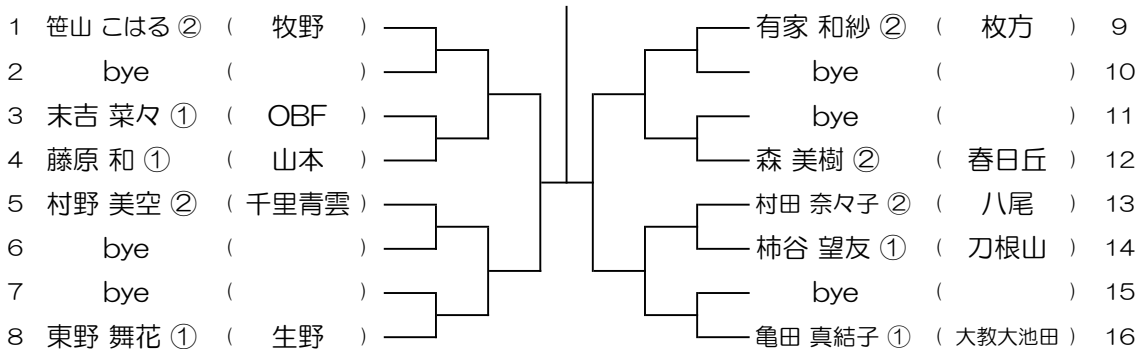

第14回 大阪公立高校個人戦テニス大会

【GS】 No.004

会場：池田

第14回 大阪公立高校個人戦テニス大会

【GS】 No.005

会場：千里青雲

第14回 大阪公立高校個人戦テニス大会

【GS】 No.006

会場：千里青雲

第14回 大阪公立高校個人戦テニス大会

【GS】 No.007

会場：千里青雲

第14回 大阪公立高校個人戦テニス大会

【GS】 No.008

会場：千里青雲

第14回 大阪公立高校個人戦テニス大会

【GS】 No.009

会場：箕面

第14回 大阪公立高校個人戦テニス大会

【GS】 No.010

会場：箕面

第14回 大阪公立高校個人戦テニス大会

【GS】 No.011

会場：春日丘