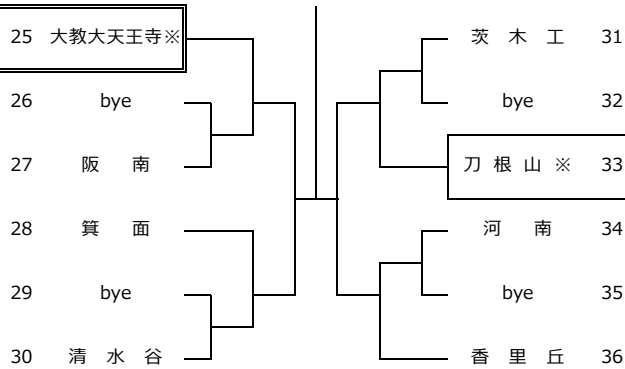

令和4年度 第30回 大阪公立高校対抗テニス大会 男子団体

2022.10.23~11.6 各学校テニスコート、MTP北村

第1会場校

第2会場校

【Iブロック】

【IIブロック】

【IIIブロック】

【IVブロック】

【Vブロック】

【VIブロック】

【VIIブロック】

【VIIIブロック】