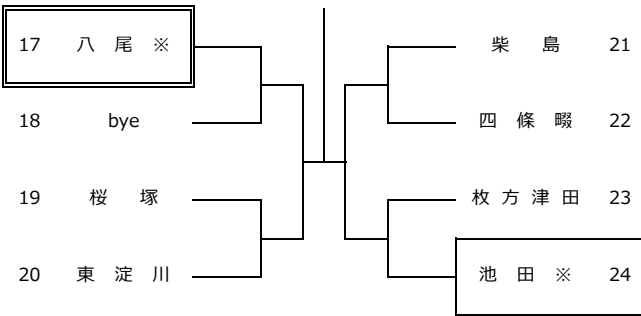

本戦結果	
優勝	大阪教育大学附属高等学校天王寺校舎
準優勝	大阪府立天王寺高等学校
第3位	大阪府立八尾高等学校
	大阪府立三国丘高等学校
第5位	大阪府立春日丘高等学校
	大阪府立北かわち皐が丘高等学校
	大阪府立北野高等学校
	大阪府立高槻北高等学校

近畿公立高等学校テニス大会出場校	
第1代表	大阪教育大学附属高等学校天王寺校舎
第2代表	大阪府立天王寺高等学校
第3代表	大阪府立八尾高等学校
第4代表	大阪府立三国丘高等学校
二部大会出場校	大阪府立北かわち皐が丘高等学校
	大阪府立高槻北高等学校

令和4年度 第30回 大阪公立高校対抗テニス大会 女子団体

2022.10.23~11.6 各学校テニスコート、MTP北村

会場校

【Iブロック】

【IIブロック】

【IIIブロック】

【IVブロック】

【Vブロック】