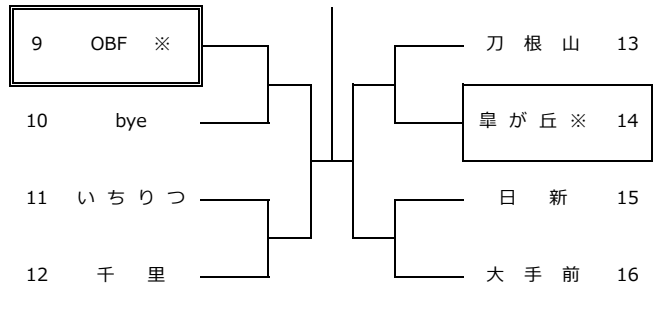

本戦結果	
優勝	大阪教育大学附属高等学校天王寺校舎
準優勝	大阪府立天王寺高等学校
第3位	大阪府立八尾高等学校
	大阪府立三国丘高等学校
第5位	大阪府立春日丘高等学校
	大阪府立北かわち皐が丘高等学校
	大阪府立北野高等学校
	大阪府立高槻北高等学校

近畿公立高等学校テニス大会出場校	
第1代表	大阪教育大学附属高等学校天王寺校舎
第2代表	大阪府立天王寺高等学校
第3代表	大阪府立八尾高等学校
第4代表	大阪府立三国丘高等学校
二部大会出場校	大阪府立北かわち皐が丘高等学校
	大阪府立高槻北高等学校

令和4年度 第30回 大阪公立高校対抗テニス大会 女子団体

2022.10.23~11.6 各学校テニスコート、MTP北村

会場校

【Iブロック】

【IIブロック】

【IIIブロック】

【IVブロック】

【Vブロック】