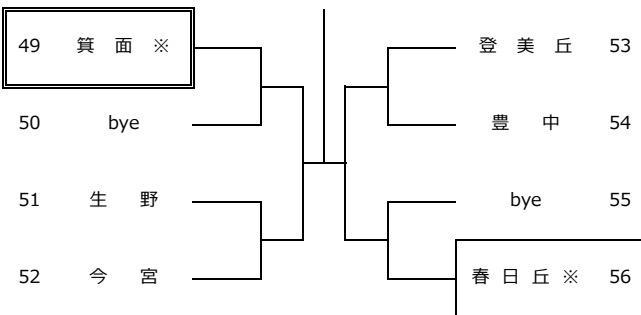

令和4年度 第30回 大阪公立高校対抗テニス大会 女子団体

2022.10.23~11.6 各学校テニスコート、MTP北村

会場校

【Iブロック】

【IIブロック】

【IIIブロック】

【IVブロック】

【Vブロック】

【VIブロック】

【VIIブロック】

【VIIIブロック】