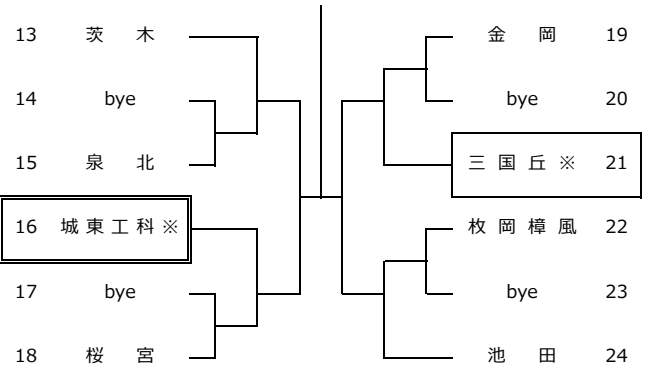

令和4年度 第30回 大阪公立高校対抗テニス大会 男子団体

2022.10.23~11.6 各学校テニスコート、MTP北村

第1会場校

第2会場校

【Iブロック】

【IIブロック】

【IIIブロック】

【IVブロック】

【Vブロック】

【VIブロック】

【VIIブロック】

【VIIIブロック】