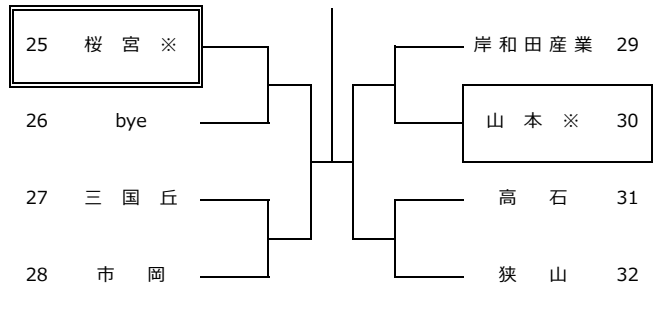

本戦結果	
優勝	大阪教育大学附属高等学校天王寺校舎
準優勝	大阪府立天王寺高等学校
第3位	大阪府立八尾高等学校
	大阪府立三国丘高等学校
第5位	大阪府立春日丘高等学校
	大阪府立北かわち皐が丘高等学校
	大阪府立北野高等学校
	大阪府立高槻北高等学校

近畿公立高等学校テニス大会出場校	
第1代表	大阪教育大学附属高等学校天王寺校舎
第2代表	大阪府立天王寺高等学校
第3代表	大阪府立八尾高等学校
第4代表	大阪府立三国丘高等学校
二部大会出場校	大阪府立北かわち皐が丘高等学校
	大阪府立高槻北高等学校

令和4年度 第30回 大阪公立高校対抗テニス大会 女子団体

2022.10.23~11.6 各学校テニスコート、MTP北村

会場校

【Iブロック】

【IIブロック】

【IIIブロック】

【IVブロック】

【Vブロック】