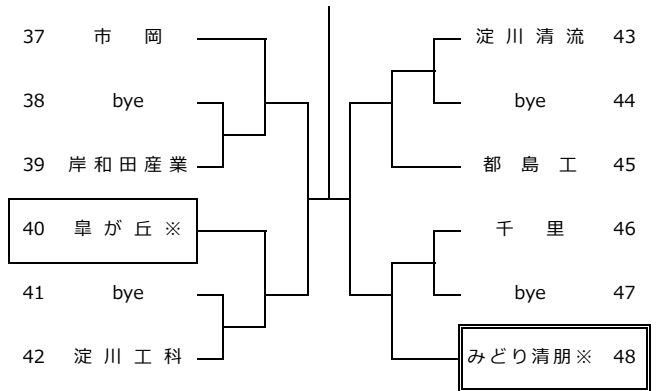

令和4年度 第30回 大阪公立高校対抗テニス大会 男子団体

2022.10.23~11.6 各学校テニスコート、MTP北村

第1会場校

第2会場校

【Iブロック】

【IIブロック】

【IIIブロック】

【IVブロック】

【Vブロック】

【VIブロック】

【VIIブロック】

【VIIIブロック】