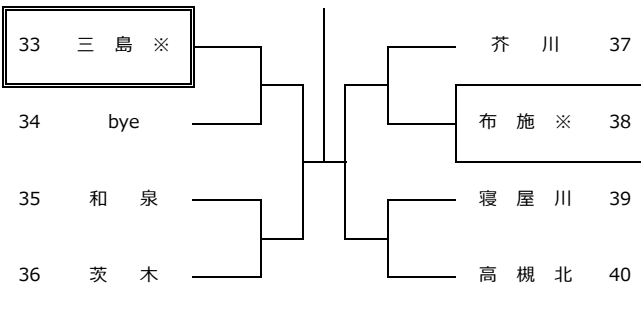

本戦結果	
優勝	大阪教育大学附属高等学校天王寺校舎
準優勝	大阪府立天王寺高等学校
第3位	大阪府立八尾高等学校
	大阪府立三国丘高等学校
第5位	大阪府立春日丘高等学校
	大阪府立北かわち皐が丘高等学校
	大阪府立北野高等学校
	大阪府立高槻北高等学校

近畿公立高等学校テニス大会出場校	
第1代表	大阪教育大学附属高等学校天王寺校舎
第2代表	大阪府立天王寺高等学校
第3代表	大阪府立八尾高等学校
第4代表	大阪府立三国丘高等学校
二部大会出場校	大阪府立北かわち皐が丘高等学校
	大阪府立高槻北高等学校

令和4年度 第30回 大阪公立高校対抗テニス大会 女子団体

2022.10.23~11.6 各学校テニスコート、MTP北村

会場校

【Iブロック】

【IIブロック】

【IIIブロック】

【IVブロック】

【Vブロック】