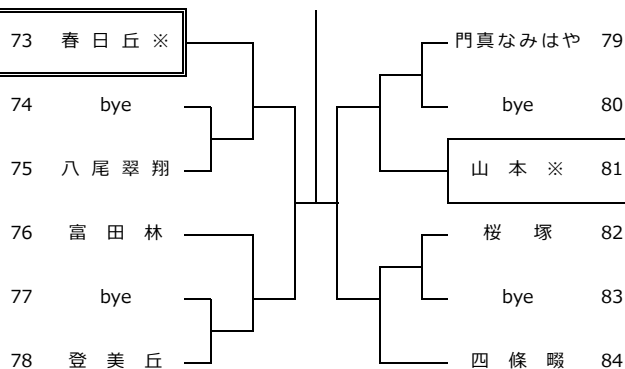

令和4年度 第30回 大阪公立高校対抗テニス大会 男子団体

2022.10.23~11.6 各学校テニスコート、MTP北村

第1会場校

第2会場校

【Iブロック】

【IIブロック】

【IIIブロック】

【IVブロック】

【Vブロック】

【VIブロック】

【VIIブロック】

【VIIIブロック】