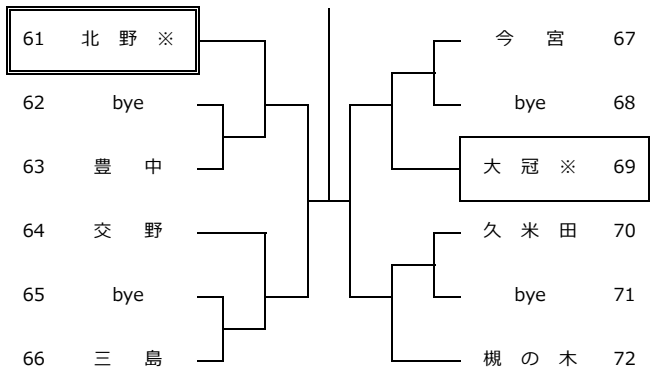

令和4年度 第30回 大阪公立高校対抗テニス大会 男子団体

2022.10.23~11.6 各学校テニスコート、MTP北村

第1会場校

第2会場校

【Iブロック】

【IIブロック】

【IIIブロック】

【IVブロック】

【Vブロック】

【VIブロック】

【VIIブロック】

【VIIIブロック】