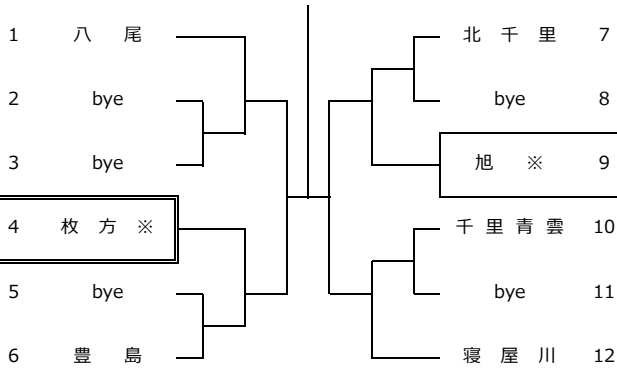

令和4年度 第30回 大阪公立高校対抗テニス大会 男子団体

2022.10.23~11.6 各学校テニスコート、MTP北村

第1会場校

第2会場校

【Iブロック】