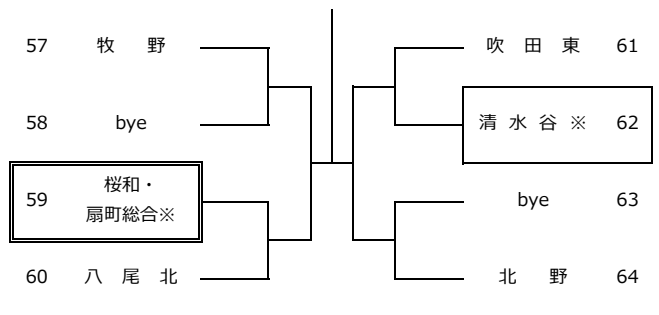

本戦結果	
優勝	大阪教育大学附属高等学校天王寺校舎
準優勝	大阪府立天王寺高等学校
第3位	大阪府立八尾高等学校
	大阪府立三国丘高等学校
第5位	大阪府立春日丘高等学校
	大阪府立北かわち皐が丘高等学校
	大阪府立北野高等学校
	大阪府立高槻北高等学校

近畿公立高等学校テニス大会出場校	
第1代表	大阪教育大学附属高等学校天王寺校舎
第2代表	大阪府立天王寺高等学校
第3代表	大阪府立八尾高等学校
第4代表	大阪府立三国丘高等学校
二部大会出場校	大阪府立北かわち皐が丘高等学校
	大阪府立高槻北高等学校

令和4年度 第30回 大阪公立高校対抗テニス大会 女子団体

2022.10.23~11.6 各学校テニスコート、MTP北村

会場校

【Iブロック】

【IIブロック】

【IIIブロック】

【IVブロック】

【Vブロック】

【VIブロック】

【VIIブロック】

【VIIIブロック】