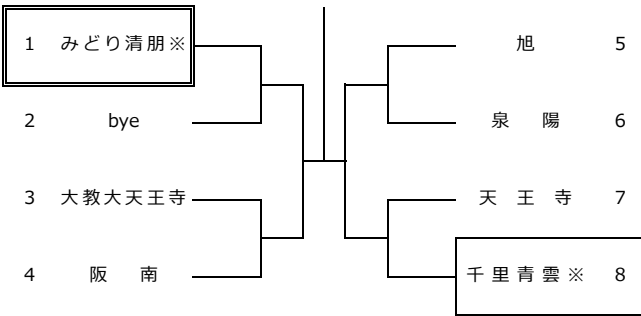

令和4年度 第30回 大阪公立高校対抗テニス大会 女子団体

2022.10.23~11.6 各学校テニスコート、MTP北村

会場校

【Iブロック】