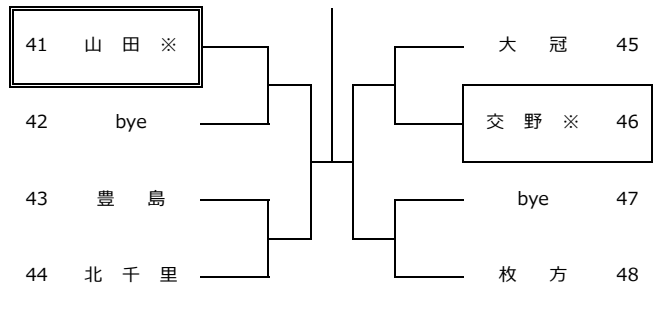

令和4年度 第30回 大阪公立高校対抗テニス大会 女子団体

2022.10.23~11.6 各学校テニスコート、MTP北村

会場校

【Iブロック】

【IIブロック】

【IIIブロック】

【IVブロック】

【Vブロック】

【VIブロック】

【VIIブロック】

【VIIIブロック】