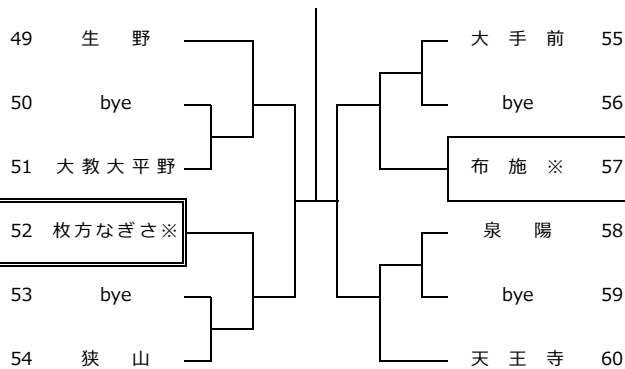

令和4年度 第30回 大阪公立高校対抗テニス大会 男子団体

2022.10.23~11.6 各学校テニスコート、MTP北村

第1会場校

第2会場校

【Iブロック】

【IIブロック】

【IIIブロック】

【IVブロック】

【Vブロック】

【VIブロック】

【VIIブロック】

【VIIIブロック】