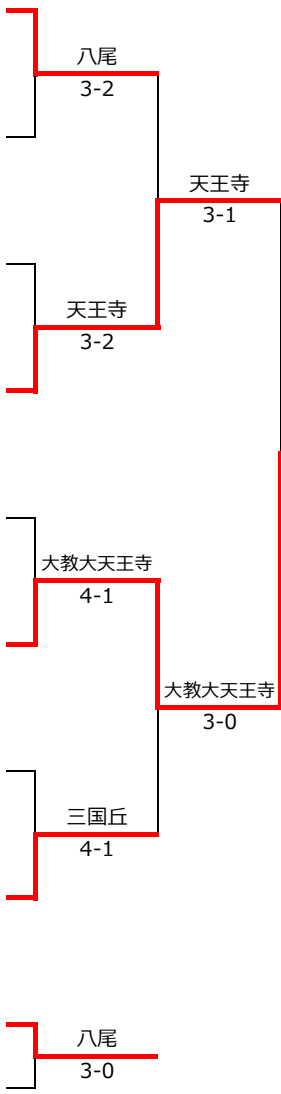

## 【ベスト8以降】

Iブロック勝者校

1 八尾

V~VIIIブロック勝者校 (抽選)

2 春日丘

III・IVブロック勝者校 (抽選)

3 皐が丘

V~VIIIブロック勝者校 (抽選)

4 天王寺

V~VIIIブロック勝者校 (抽選)

5 北野

III・IVブロック勝者校 (抽選)

6 大教大天王寺

V~VIIIブロック勝者校 (抽選)

7 高槻北

IIブロック勝者校

8 三国丘

順位戦 (第3・第4代表決定戦)

1 八尾

8 三国丘

二部大会出場校決定戦 (3ポイント)

1・2の敗者

2 春日丘

3・4の敗者

3 皐が丘

5・6の敗者

5 北野

7・8の敗者

7 高槻北

優勝

大阪教育大学附属高等学校  
天王寺校舎

優勝	大阪教育大学附属高等学校天王寺校舎
準優勝	大阪府立天王寺高等学校
3位	大阪府立八尾高等学校
	大阪府立三国丘高等学校
5位	大阪府立春日丘高等学校
	大阪府立北かわち皐が丘高等学校
	大阪府立北野高等学校
	大阪府立高槻北高等学校