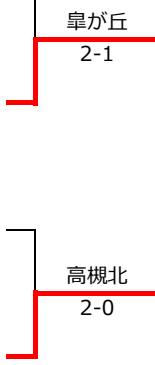

令和4年度 第30回 大阪公立高校対抗テニス大会 男子団体

2022.10.23~11.6 各学校テニスコート、MTP北村

【ベスト8以降】

Iブロック勝者校

1 八尾

V~VIIIブロック勝者校 (抽選)

2 春日丘

III・IVブロック勝者校 (抽選)

3 皐が丘

V~VIIIブロック勝者校 (抽選)

4 天王寺

V~VIIIブロック勝者校 (抽選)

5 北野

III・IVブロック勝者校 (抽選)

6 大教大天王寺

V~VIIIブロック勝者校 (抽選)

7 高槻北

IIブロック勝者校

8 三国丘

順位戦 (第3・第4代表決定戦)

1 八尾

8 三国丘

二部大会出場校決定戦 (3ポイント)

1・2の敗者

2 春日丘

3・4の敗者

3 皐が丘

5・6の敗者

5 北野

7・8の敗者

7 高槻北

優勝

大阪教育大学附属高等学校
天王寺校舎

優勝	大阪教育大学附属高等学校天王寺校舎
準優勝	大阪府立天王寺高等学校
3位	大阪府立八尾高等学校
	大阪府立三国丘高等学校
5位	大阪府立春日丘高等学校
	大阪府立北かわち皐が丘高等学校
	大阪府立北野高等学校
	大阪府立高槻北高等学校

※ 上位4校は
近畿公立高等学校テニス大会の
出場権を得る

※ 二部大会出場校決定戦の
勝者2校は近畿公立高等学校
テニス大会二部大会の
出場権を得る