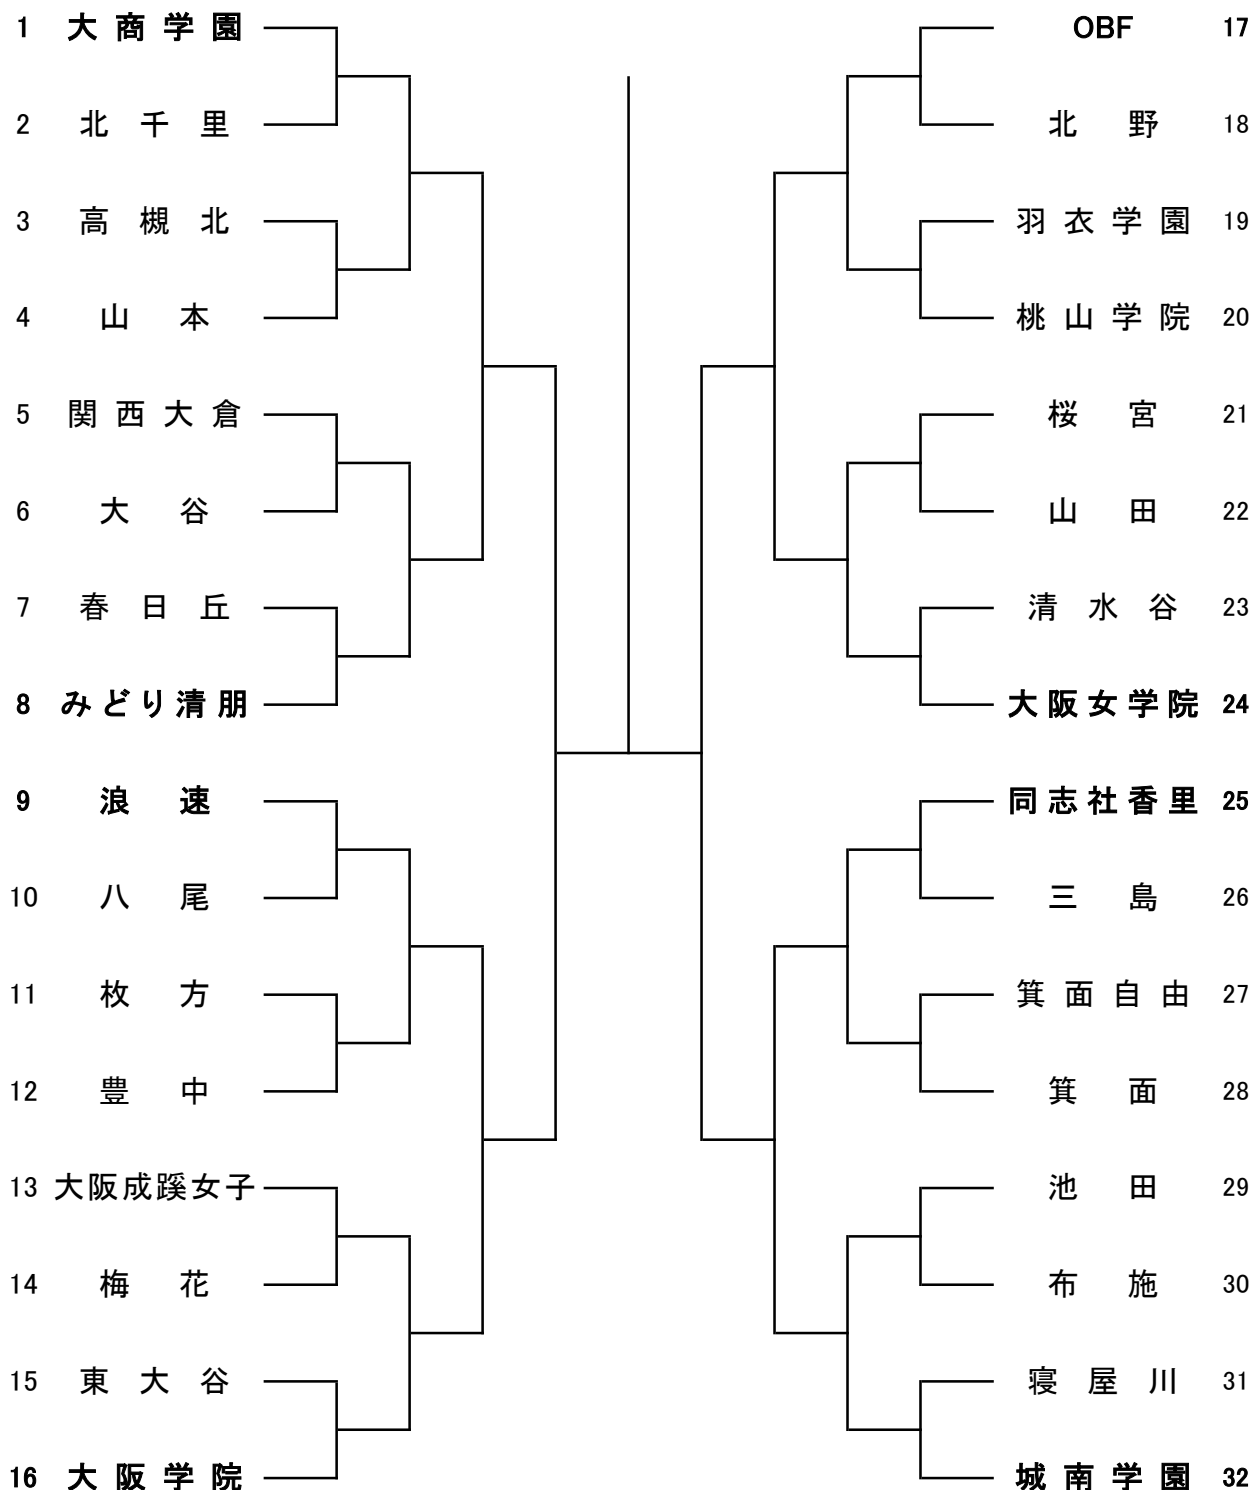

①～⑧はシード順位 ◆はメンバー変更を行った学校 ※はポイントにより登録順位の変更を行った学校

令和4年度大阪高等学校秋季テニス大会(1部)兼近畿高等学校テニス大会(団体の部)大阪府予選
 本戦：令和4年9月23日～10月22日
 各学校、蜻蛉池公園

女子団体本戦

シード順位

- | | |
|---------|---------|
| 1 大商学園 | 5 同志社香里 |
| 2 城南学園 | 6 大阪学院 |
| 3 浪速 | 7 みどり清朋 |
| 4 大阪女学院 | 8 OBF |