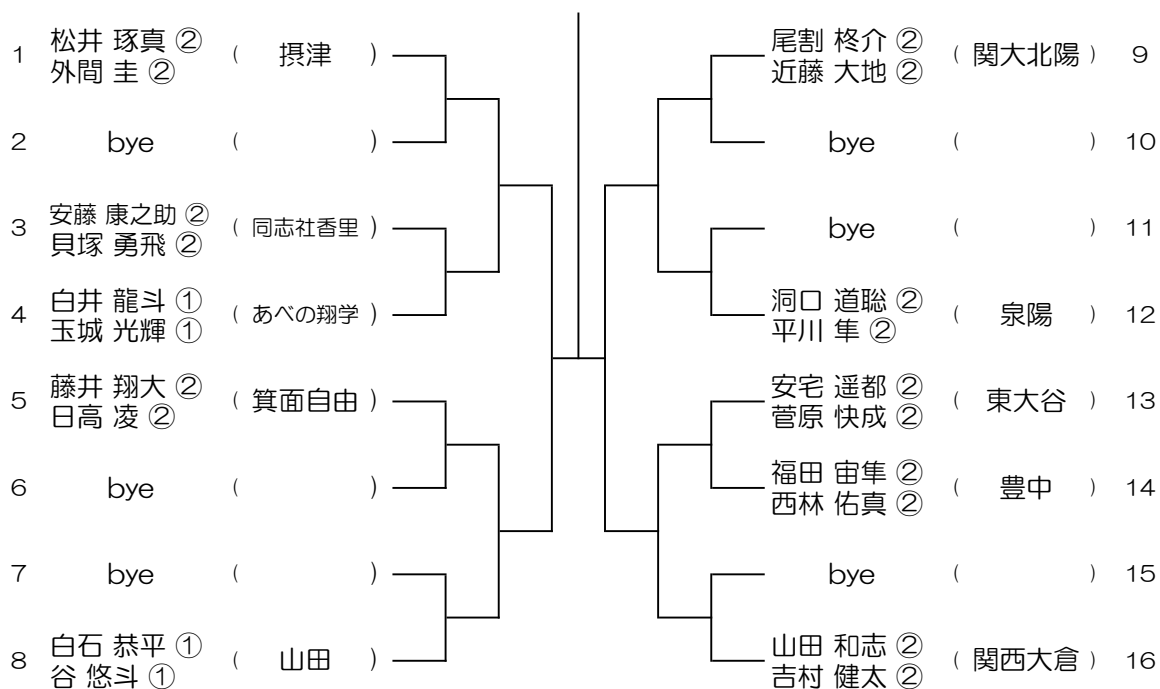

【BD】 No.001

会場： 刀根山

令和4年度 大阪高等学校総合体育大会テニス大会

【BD】 No.002

会場： 刀根山

令和4年度 大阪高等学校総合体育大会テニス大会

【BD】 No.003

会場：春日丘

【BD】 No.007

会場： 高槻北

令和4年度 大阪高等学校総合体育大会テニス大会

【BD】 No.008

会場： 大冠

令和4年度 大阪高等学校総合体育大会テニス大会

【BD】 No.009

会場：大冠

令和4年度 大阪高等学校総合体育大会テニス大会

【BD】 No.010

会場：摂津

令和4年度 大阪高等学校総合体育大会テニス大会

【BD】 No.011 会場： 摂津

令和4年度 大阪高等学校総合体育大会テニス大会

【BD】 No.012 会場： 摂津

令和4年度 大阪高等学校総合体育大会テニス大会

【BD】 No.013 会場： 皐が丘

令和4年度 大阪高等学校総合体育大会テニス大会

【BD】 No.014 会場： 皐が丘

令和4年度 大阪高等学校総合体育大会テニス大会

【BD】 No.015

会場： 皐が丘

令和4年度 大阪高等学校総合体育大会テニス大会

【BD】 No.016