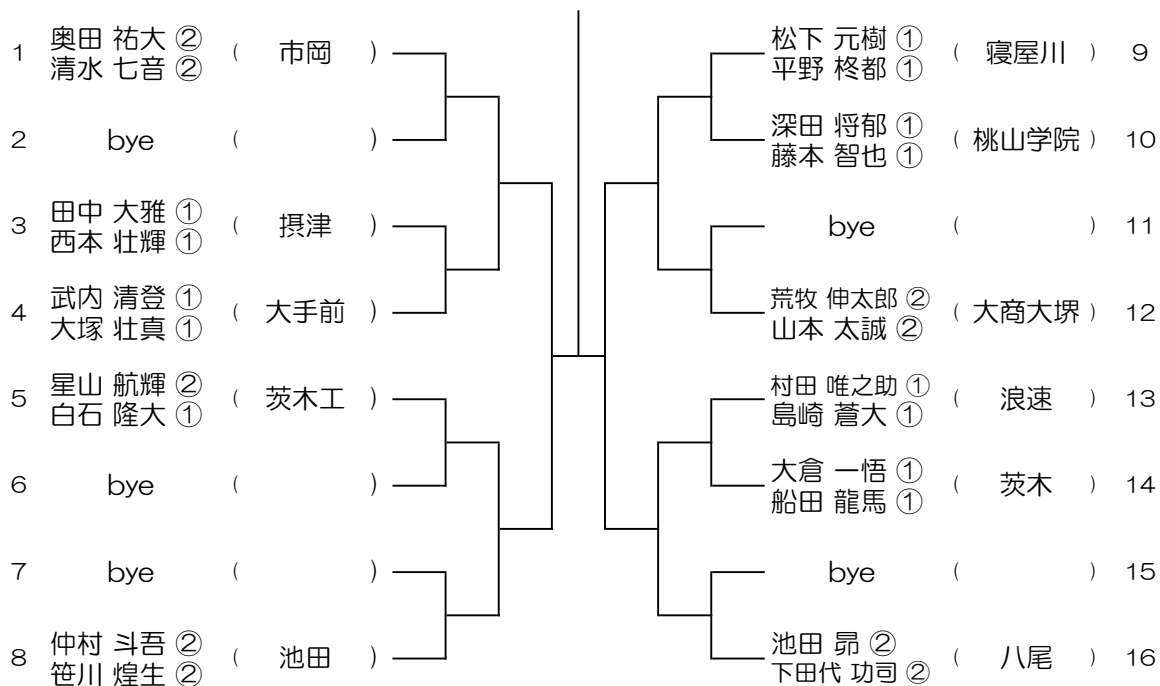

【BD】 No.019

会場： 交野

令和4年度 大阪高等学校総合体育大会テニス大会

【BD】 No.020

会場： 交野

令和4年度 大阪高等学校総合体育大会テニス大会

【BD】 No.021

会場： 布施

令和4年度 大阪高等学校総合体育大会テニス大会

【BD】 No.022

会場： 布施

令和4年度 大阪高等学校総合体育大会テニス大会

【BD】 No.023

会場： 布施

令和4年度 大阪高等学校総合体育大会テニス大会

【BD】 No.024

会場： 布施

令和4年度 大阪高等学校総合体育大会テニス大会

【BD】 No.025

会場： 泉大津

令和4年度 大阪高等学校総合体育大会テニス大会

【BD】 No.026

会場： 泉大津

令和4年度 大阪高等学校総合体育大会テニス大会

【BD】 No.027 会場：茨木工

令和4年度 大阪高等学校総合体育大会テニス大会

【BD】 No.028 会場：茨木工

令和4年度 大阪高等学校総合体育大会テニス大会

【BD】 No.029

会場： 城東工科

令和4年度 大阪高等学校総合体育大会テニス大会

【BD】 No.030