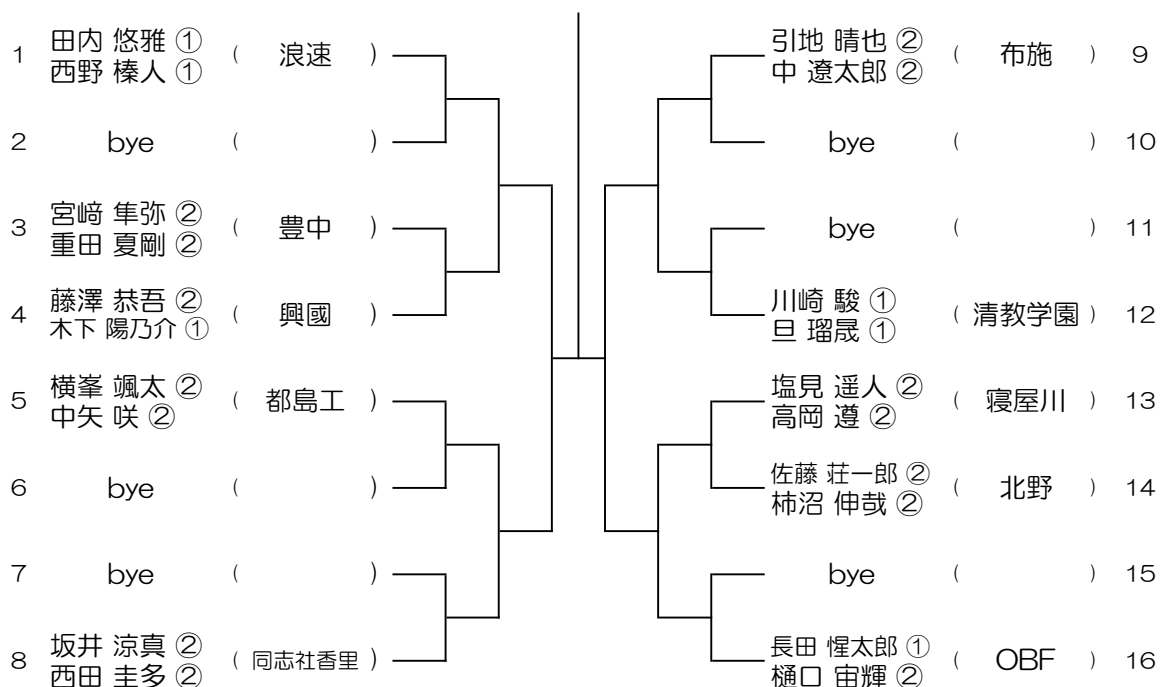

会場： 皐が丘

令和4年度 大阪高等学校総合体育大会テニス大会

【BD】 No.017

会場： 守口東

令和4年度 大阪高等学校総合体育大会テニス大会

【BD】 No.018

会場： 守口東

令和4年度 大阪高等学校総合体育大会テニス大会

【BD】 No.019

会場： 交野

令和4年度 大阪高等学校総合体育大会テニス大会

【BD】 No.020

会場： 交野

令和4年度 大阪高等学校総合体育大会テニス大会

【BD】 No.021

会場： 布施

令和4年度 大阪高等学校総合体育大会テニス大会

【BD】 No.022

会場： 布施

令和4年度 大阪高等学校総合体育大会テニス大会

【BD】 No.023

会場： 布施

令和4年度 大阪高等学校総合体育大会テニス大会

【BD】 No.024

会場： 布施

令和4年度 大阪高等学校総合体育大会テニス大会

【BD】 No.025

会場： 泉大津

令和4年度 大阪高等学校総合体育大会テニス大会

【BD】 No.026

会場： 泉大津

令和4年度 大阪高等学校総合体育大会テニス大会