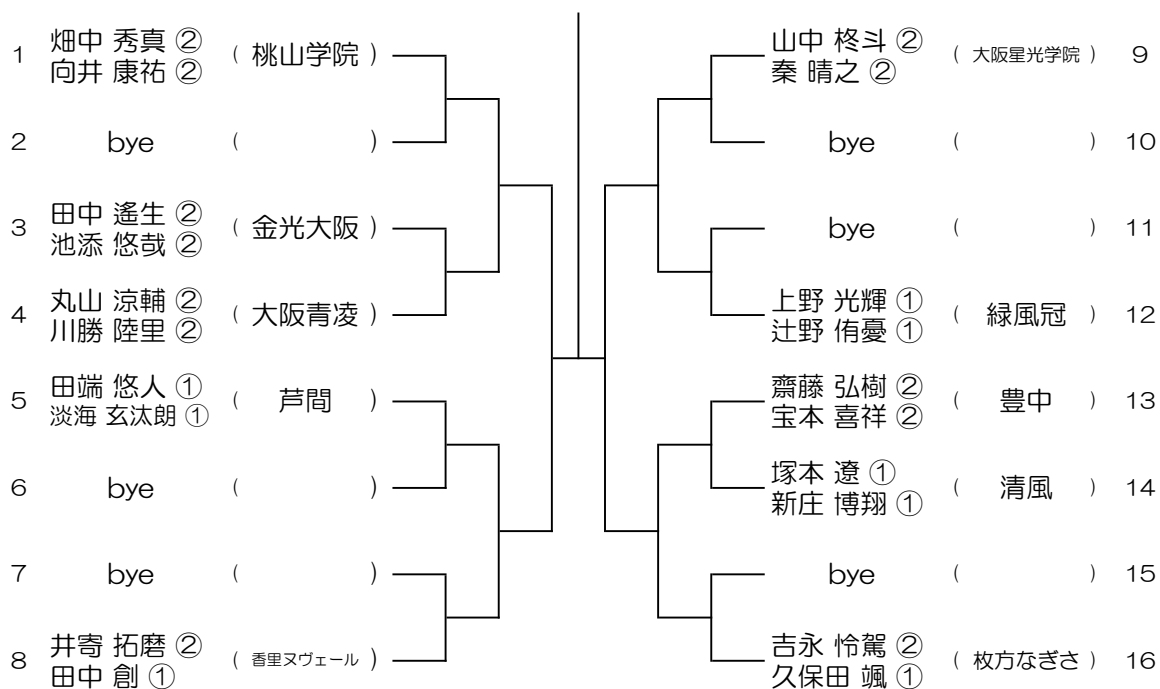

【BD】 No.001

会場： 刀根山

令和4年度 大阪高等学校総合体育大会テニス大会

【BD】 No.002

会場： 刀根山

令和4年度 大阪高等学校総合体育大会テニス大会

【BD】 No.003

会場：春日丘

令和4年度 大阪高等学校総合体育大会テニス大会

【BD】 No.004

会場：春日丘

令和4年度 大阪高等学校総合体育大会テニス大会

【BD】 No.005 会場：春日丘

令和4年度 大阪高等学校総合体育大会テニス大会

【BD】 No.006 会場：高槻北

令和4年度 大阪高等学校総合体育大会テニス大会

【BD】 No.007

会場： 高槻北

令和4年度 大阪高等学校総合体育大会テニス大会

【BD】 No.008

会場： 大冠

令和4年度 大阪高等学校総合体育大会テニス大会

【BD】 No.009

会場：大冠

令和4年度 大阪高等学校総合体育大会テニス大会

【BD】 No.010

会場：摂津

令和4年度 大阪高等学校総合体育大会テニス大会

【BD】 No.011 会場： 摂津

令和4年度 大阪高等学校総合体育大会テニス大会

【BD】 No.012 会場： 摂津

令和4年度 大阪高等学校総合体育大会テニス大会