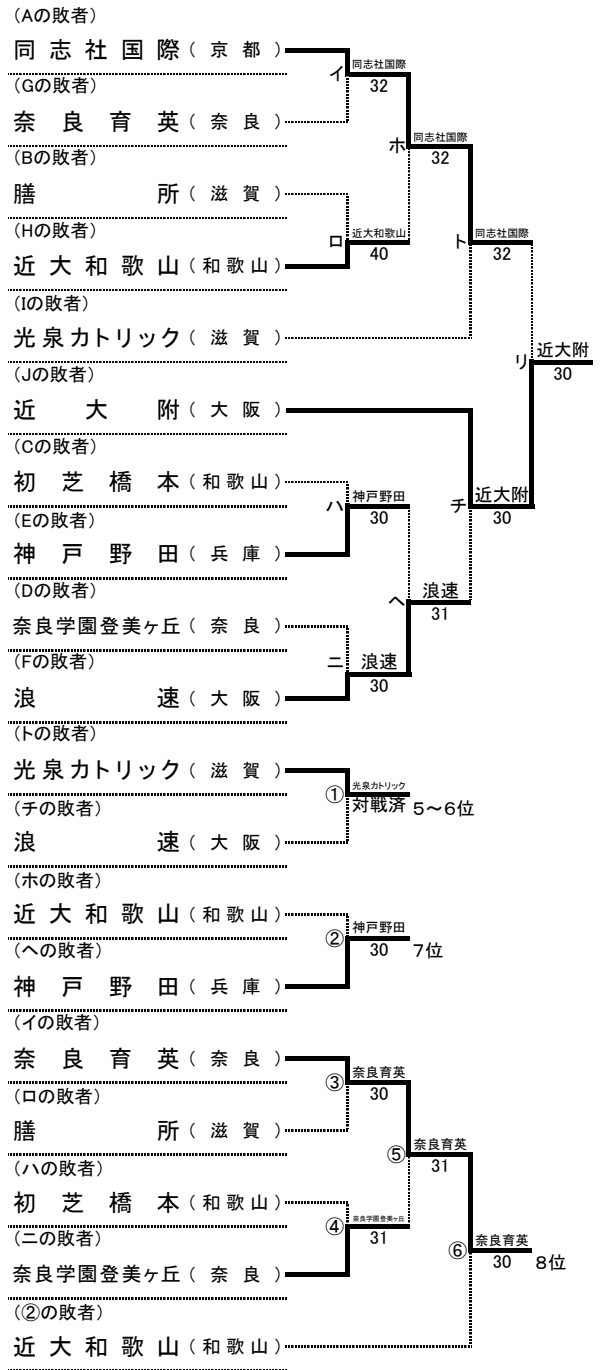

大正製薬リポビタン 第46回 全国選抜高校テニス大会近畿地区大会

令和5年11月11日(土)～12日(日)
神戸総合運動公園テニスコート

男子本戦

順位

1位	東山	高等学校
2位	相生学院	高等学校
3位	近大附	高等学校
4位	同志社国際	高等学校
5位	光泉カトリック	高等学校
6位	浪速	高等学校
7位	神戸野田	高等学校
8位	奈良育英	高等学校
9位	近大和歌山	高等学校
10位	奈良学園登美ヶ丘	高等学校
11位	膳所	高等学校
11位	初芝橋本	高等学校

順位決定戦

※今大会ですすでに対戦している場合には、試合を行わず、勝者を順位決定戦の勝者とする。
また、順位決定戦の各順位決定最終戦では、天候等により大会のシード順位が優先される場合がある。

シード順位

- 1位 相生学院(兵庫)
- 2位 近大附(大阪)
- 3位 東山(京都)
- 4位 光泉カトリック(滋賀)

大正製薬リポビタン 第46回 全国選抜高校テニス大会近畿地区大会 男子団体 対戦記録(本戦)

11月11日(土) 第1日目

A 1回戦

学校名	同志社国際	2-3	神戸野田
S1	杉本 陸②	3-6	寺田 悠斗②
D1	太田 健吾②	6-3	北山 夏槻①
	古市 壮①		川中 一途①
S2	松下 裕音②	4-6	古河崎 哲史②
D2	北辻 健悟②	3-6	澤 太我②
	高田 涼介①		山本 昂平①
S3	山南 徹至①	6-4	大西 宏治①

B 1回戦

学校名	膳所	0-5	浪速
S1	横山 貴一②	3-6	窪田 昂史②
D1	多田 柊真②	0-6	堯 舜太②
	矢田 拓也②		村田 唯之助②
S2	安食 順正②	0-6	吉内 賢汰②
D2	元木 遼大①	1-6	田内 悠雅②
	川崎 弘睦②		西野 榛人②
S3	藤原 悠太郎①	0-6	尾谷 空輝②