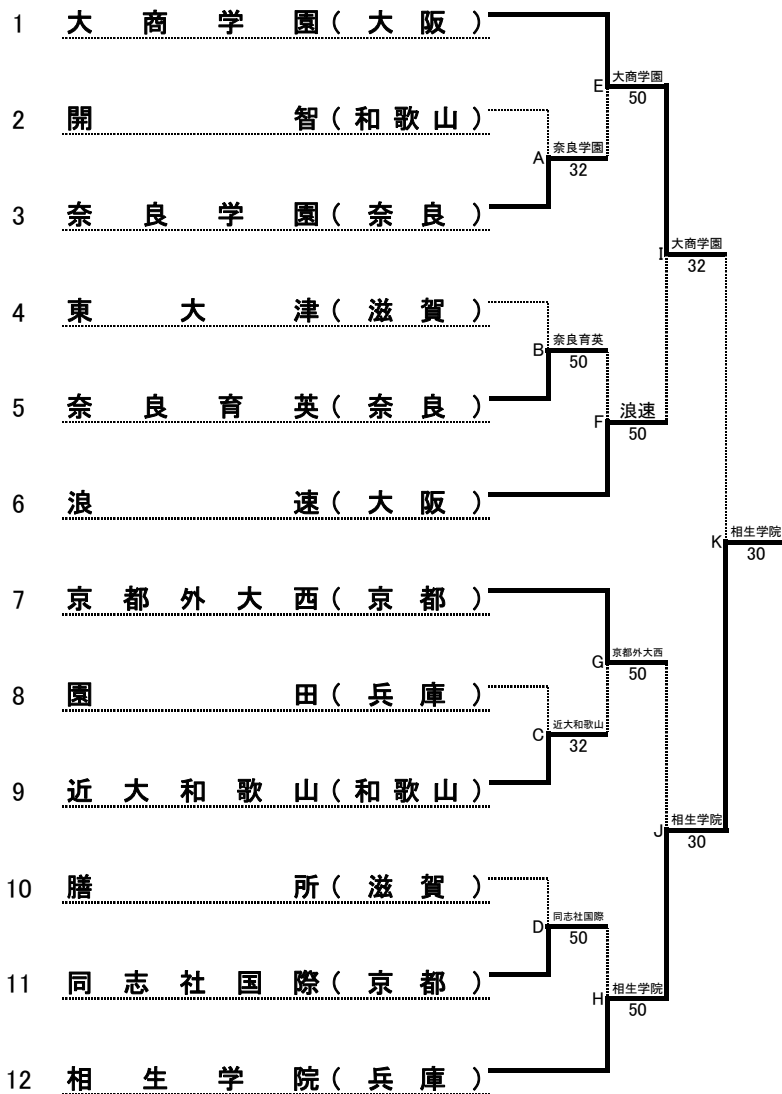

日程 令和5年11月11日(土)~12日(日)

会場 兵庫県 神戸総合運動公園テニスコート

主管 近畿高体連テニス専門部・兵庫県高体連テニス専門部

大正製薬リポビタン 第46回 全国選抜高校テニス大会近畿地区大会

令和5年11月11日(土)~12日(日)
神戸総合運動公園テニスコート

女子本戦

大正製薬リポビタン 第46回 全国選抜高校テニス大会近畿地区大会 女子団体 対戦記録(本戦)

11月11日(土) 第1日目