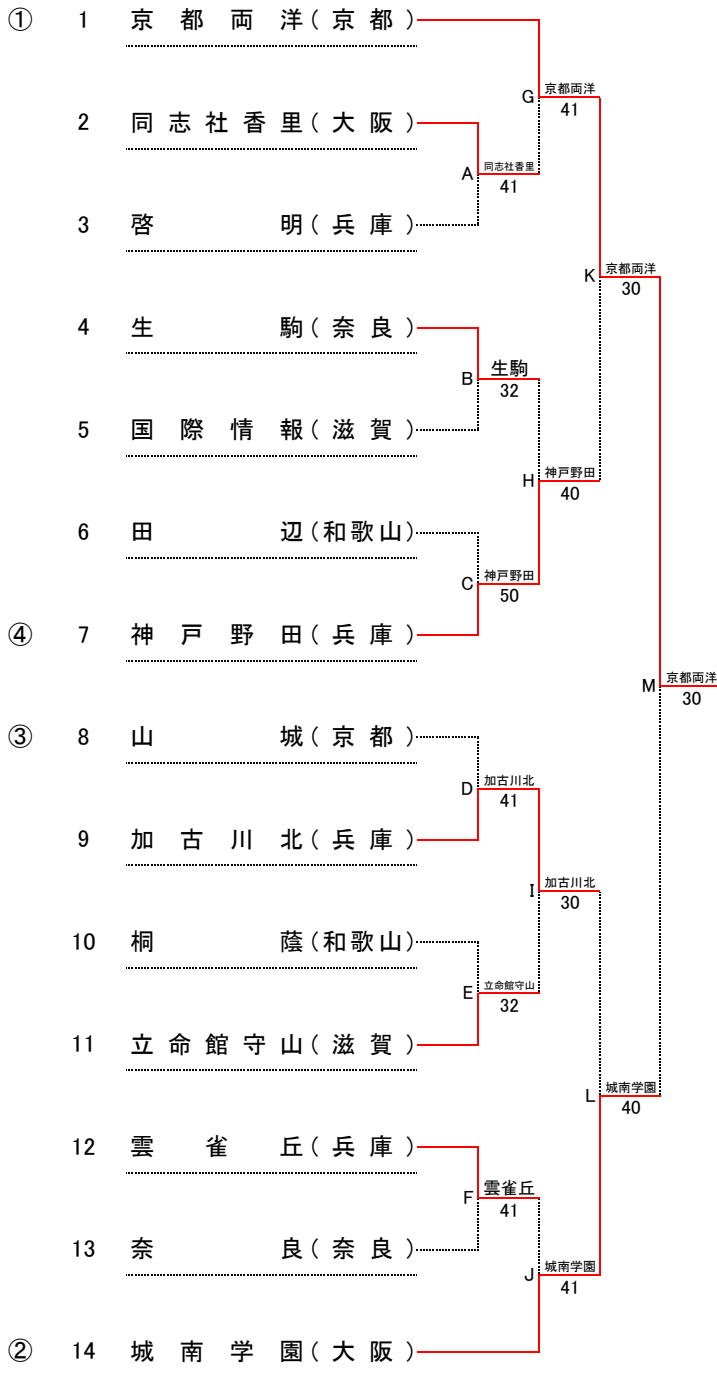

大正製薬リポビタン 第46回 全国選抜高校テニス大会近畿地区大会 団体Ⅱ部

令和5年11月12日(日)
しあわせの村テニスコート

女子団体Ⅱ部