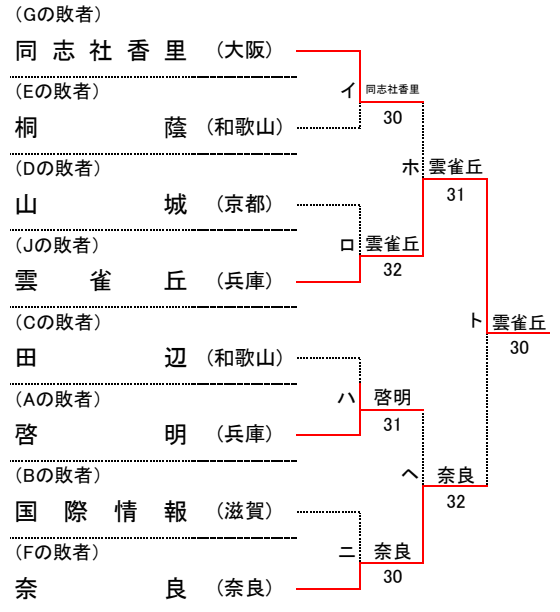

コンソレーション

順位

1位	京都両洋 高等学校
2位	城南学園 高等学校
3位	神戸野田 高等学校
3位	加古川北 高等学校
5位	同志社香里 高等学校
5位	生駒 高等学校
5位	立命館守山 高等学校
5位	雲雀丘 高等学校
9位	啓明 高等学校
9位	国際情報 高等学校
9位	田辺 高等学校
9位	山城 高等学校
9位	桐蔭 高等学校
9位	奈良 高等学校

シード順位

- 1位 京都両洋(京都)
- 2位 城南学園(大阪)
- 3位 神戸野田(兵庫)
- 4位 山城(京都)