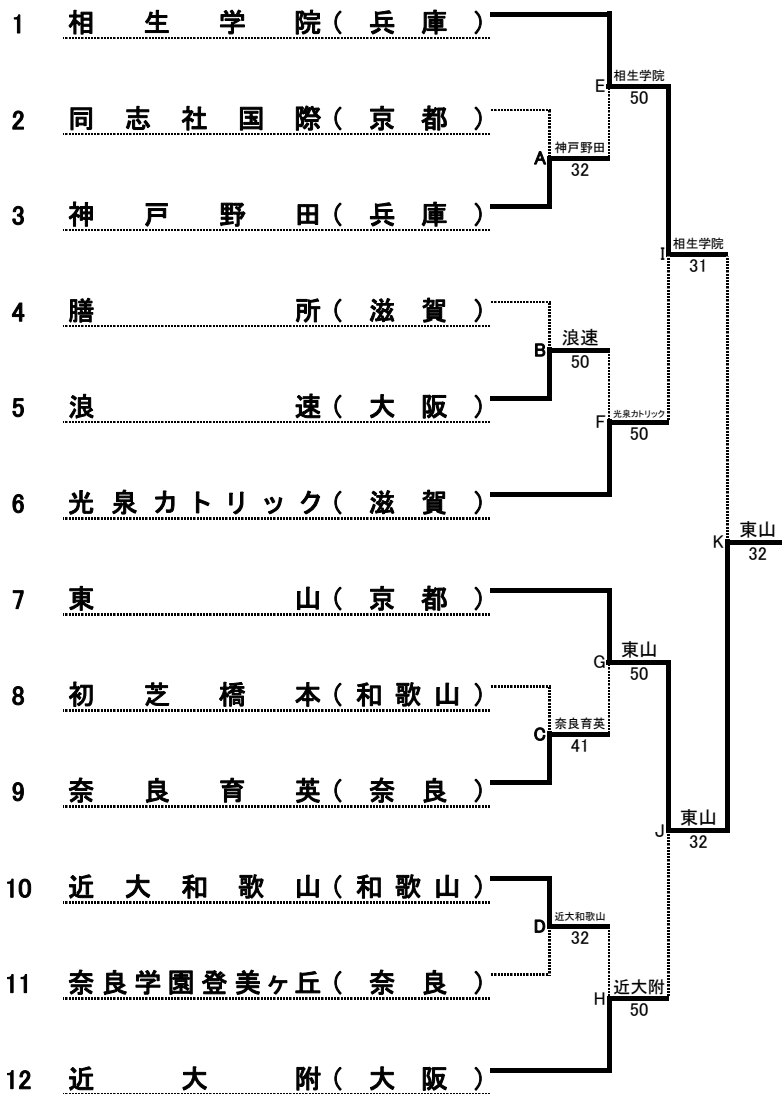

大正製薬リポビタン 第46回 全国選抜高校テニス大会近畿地区大会

令和5年11月11日(土)～12日(日)
神戸総合運動公園テニスコート

男子本戦

順位

1位	東山	高等学校
2位	相生学院	高等学校
3位	近大附	高等学校
4位	同志社国際	高等学校
5位	光泉カトリック	高等学校
6位	浪速	高等学校
7位	神戸野田	高等学校
8位	奈良育英	高等学校
9位	近大和歌山	高等学校
10位	奈良学園登美ヶ丘	高等学校
11位	膳所	高等学校
11位	初芝橋本	高等学校

順位決定戦

※今大会ですすでに対戦している場合には、試合を行わず、勝者を順位決定戦の勝者とする。
また、順位決定戦の各順位決定最終戦では、天候等により大会のシード順位が優先される場合がある。

シード順位

- 1位 相生学院(兵庫)
- 2位 近大附(大阪)
- 3位 東山(京都)
- 4位 光泉カトリック(滋賀)

大正製薬リポビタン 第46回 全国選抜高校テニス大会近畿地区大会 男子団体 対戦記録(本戦)