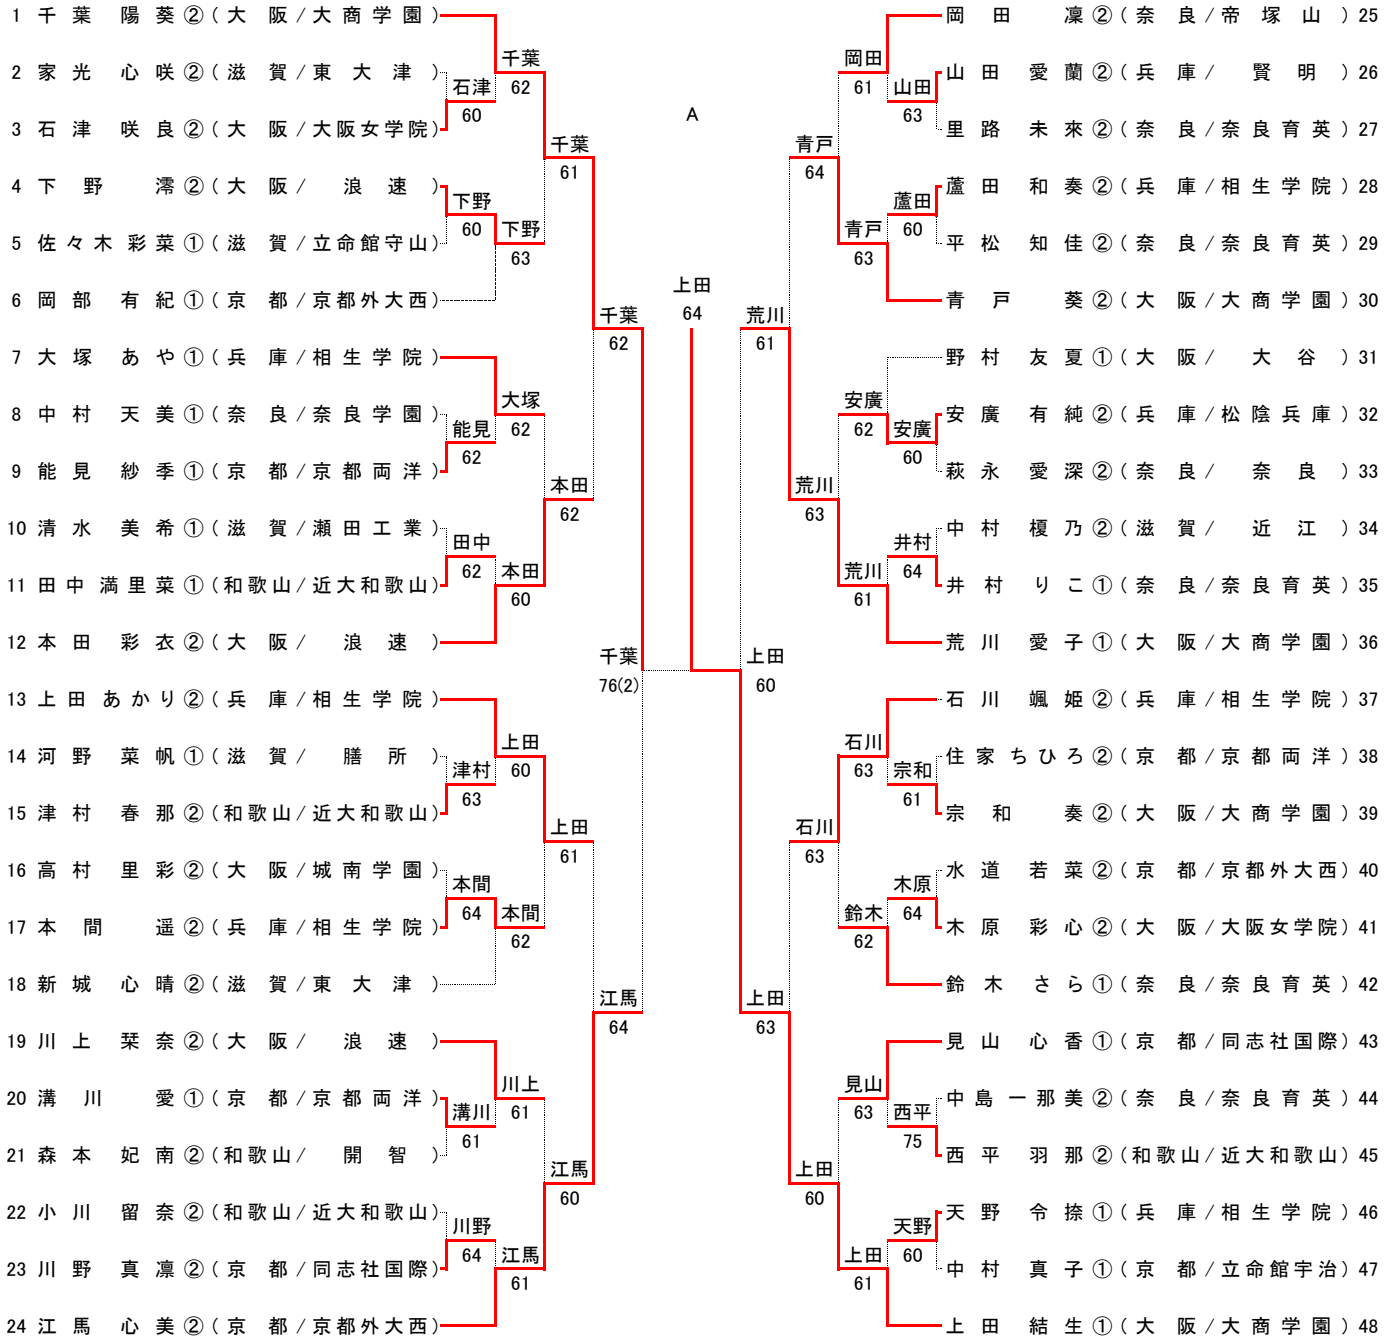

令和5年度 近畿高等学校テニス大会

女子シングルス

令和5年9月9日～11日

マリンテニスパーク北村

シード順位

1 千葉 陽葵②(大阪/大商学園)	7 後藤 七心①(大阪/大商学園)	13 石川 颯姫②(兵庫/相生学院)
2 朝倉 優奈②(兵庫/相生学院)	8 岡田 凜②(奈良/帝塚山)	14 上野 未奈②(大阪/同志社香里)
3 上田 結生①(大阪/大商学園)	9 荒川 愛子①(大阪/大商学園)	15 山本 輝奈②(大阪/大阪女学院)
4 稲場 らん①(兵庫/相生学院)	10 矢野 ひまり①(和歌山/慶風)	16 本田 彩衣②(大阪/浪速)
5 大井川 鈴奈①(兵庫/松陰兵庫)	11 池戸 悠希子②(兵庫/相生学院)	
6 江馬 心美②(京都/京都外大西)	12 上田 あかり②(兵庫/相生学院)	

※大会会場の住所・電話番号の案内

マリンテニスパーク北村
〒551-0032 大阪府大阪市大正区北村3-3-70
TEL 06-6555-6161