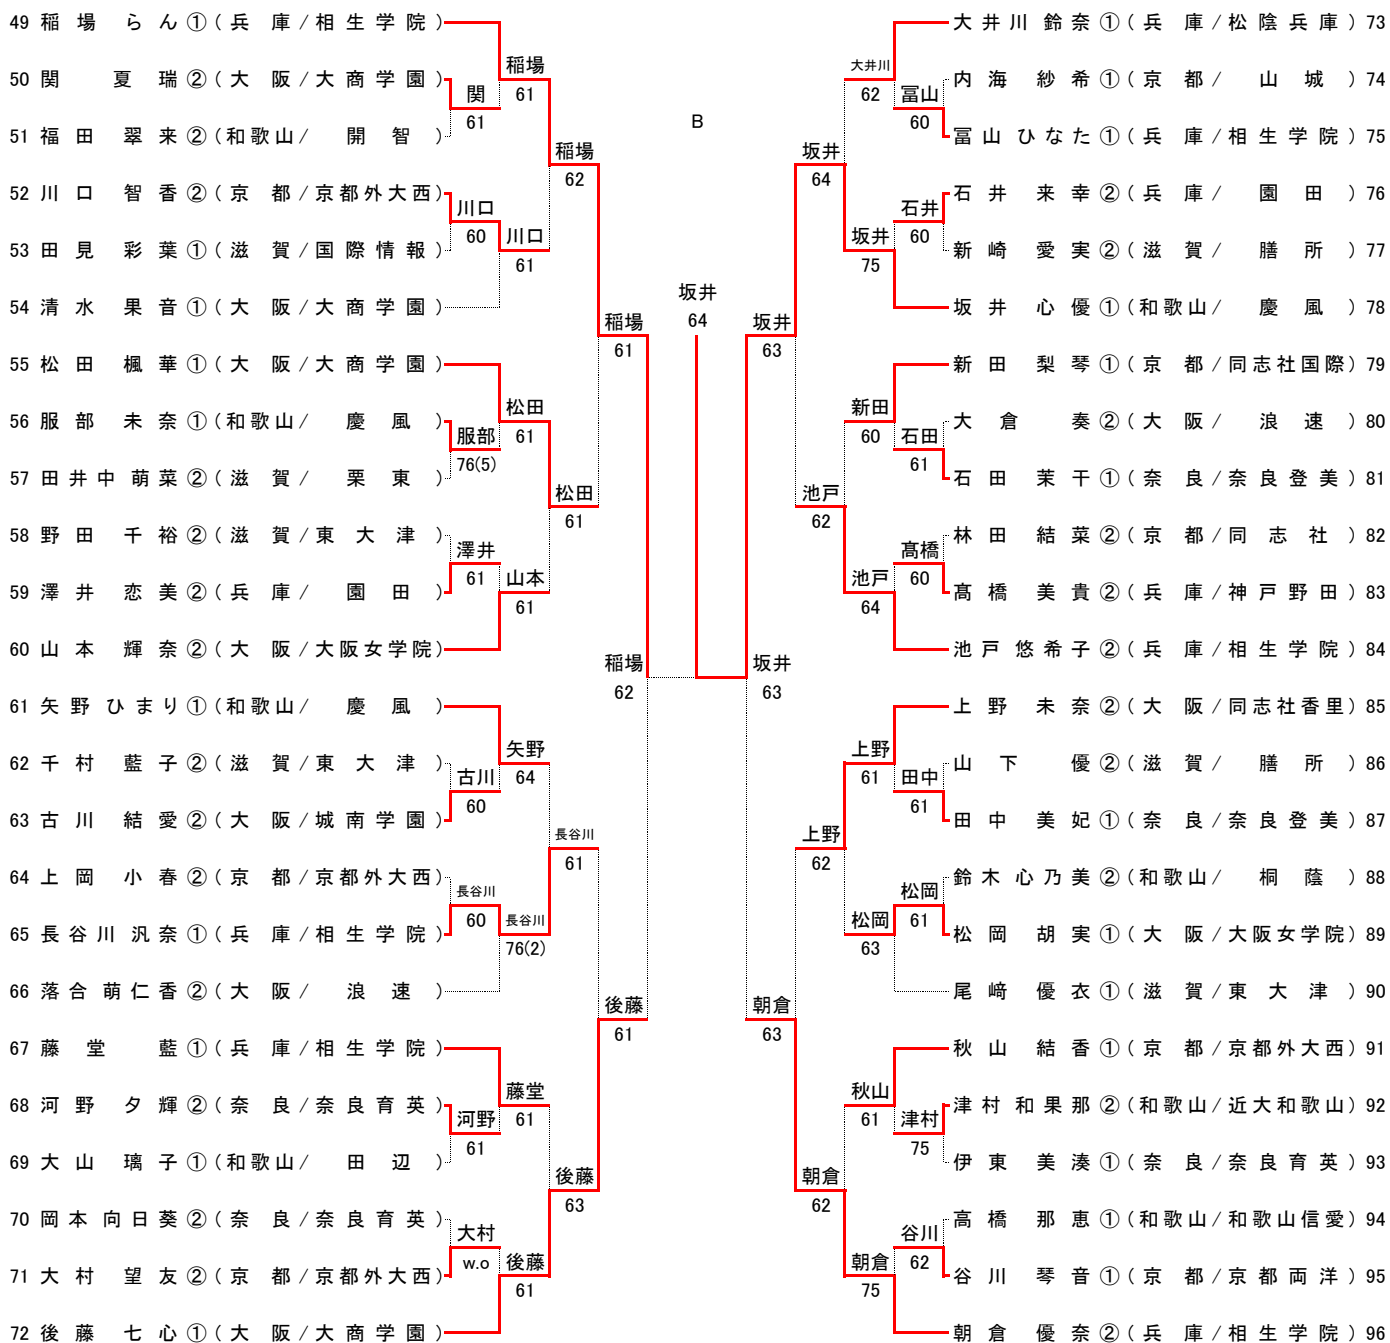

令和5年度 近畿高等学校テニス大会

女子シングルス

令和5年9月9日～11日
マリンテニスパーク北村

A 上田 結生 ① (大阪/大商学園) — 63 — 坂井 心優① (和歌山/慶風)

B 坂井 心優 ① (和歌山/慶風)