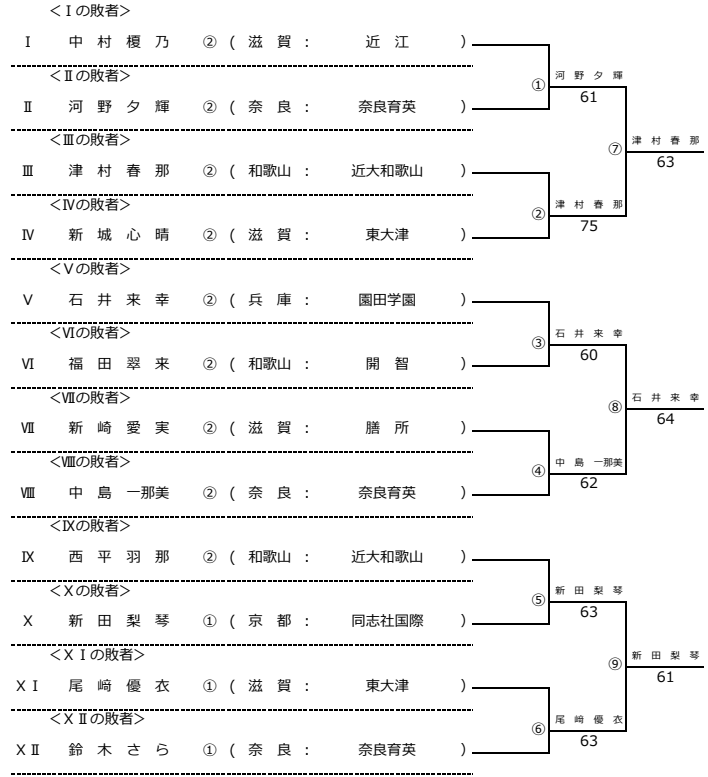

令和5年度 近畿高等学校選抜テニス大会 新人の部 【男子】

令和5年6月17日 於：長浜バイオ大学ドーム（長浜ドーム）

★本戦ドロー（1セットマッチ）

★1Rコンソレーションドロー（1セットマッチノーアドバンテージ方式）

★2Rコンソレーションドロー（1セットマッチノーアドバンテージ方式）

令和5年度 近畿高等学校選抜テニス大会 新人の部 【女子】

令和5年6月17日 於：長浜/バイオ大学ドーム（長浜ドーム）

★本戦ドロー（1セットマッチ）

★1Rコンソレーションドロー（1セットマッチノーアドバンテージ方式）

★2Rコンソレーションドロー（1セットマッチノーアドバンテージ方式）