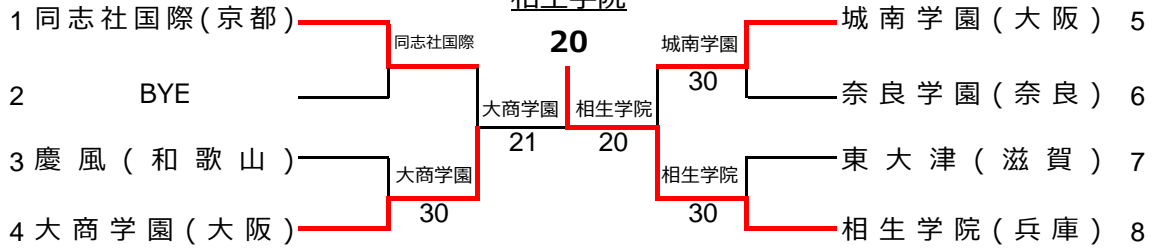

令和5年度 近畿高等学校選抜テニス大会

令和5年6月16日～18日 (長浜バイオ大学ドーム)

女子団体戦

優勝

相生学院

シード順位 1 同志社国際(京都) 2 相生学院(兵庫)

女子試合結果

1回戦