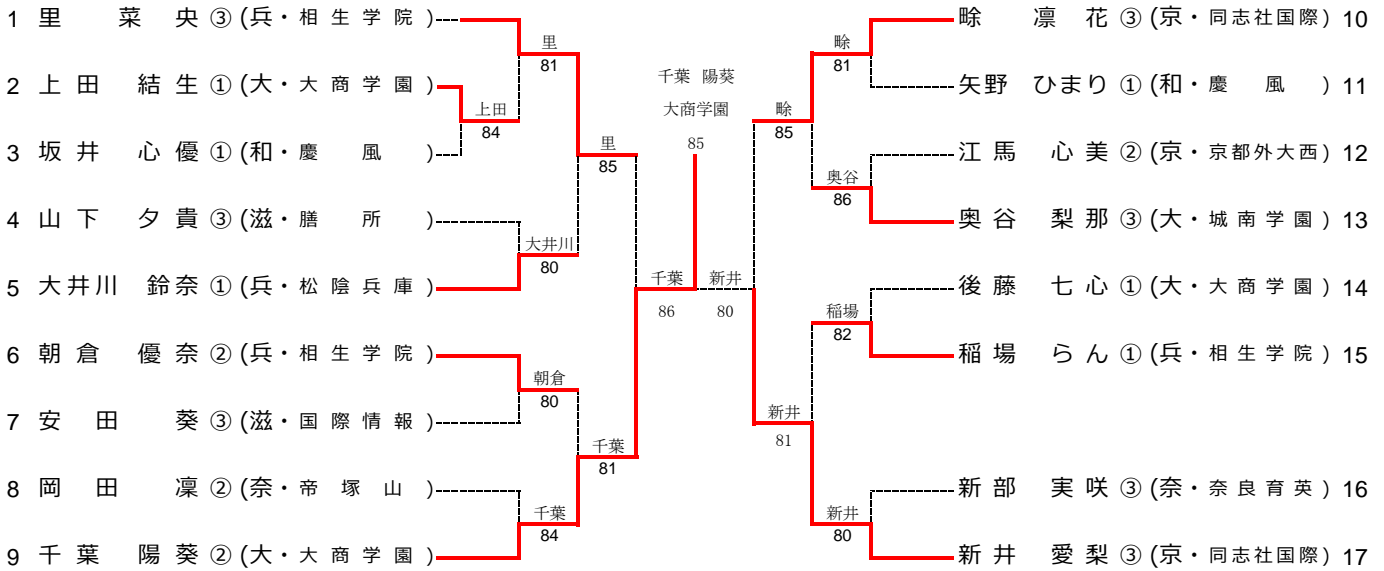

令和5年度 近畿高等学校選抜テニス大会

令和5年6月16日～18日 (長浜バイオ大学ドーム)

女子シングルス

シード順位

1. 里 菜央(兵・相生学院)
2. 新井 愛梨(京・同志社国際)
3. 千葉 陽葵(大・大商学園)
4. 畠 凜花(京・同志社国際)
5. 奥谷 梨那(大・城南学園)
6. 後藤 七心(大・大商学園)
7. 朝倉 優奈(兵・相生学院)
8. 大井川 鈴奈(兵・松陰兵庫)