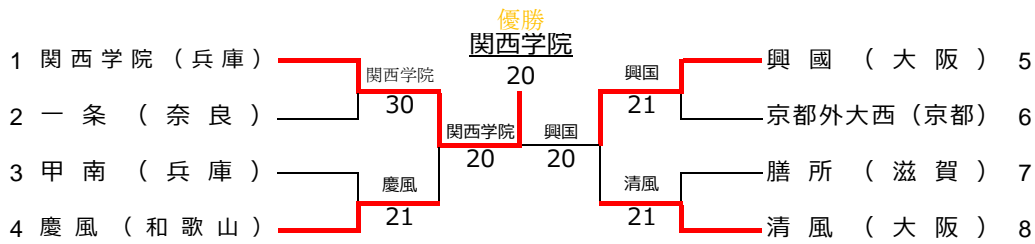

令和5年度 近畿高等学校選抜テニス大会

令和5年6月16日～18日 (長浜バイオ大学ドーム)

男子団体戦

シード順位 1 関西学院(兵庫) 2 清風(大阪)

男子試合結果

1回戦

	関西学院	3 - 0	一条
D1	石野 大晴 師岡 響渡	6 - 2	後藤 将仁 藤岡 宏貴
S1	小夏 優太	6 - 1	後藤 永嗣
S2	古西 雄翔	6 - 1	黒澤 陽

	甲南	1 - 2	慶風
D1	松本 康平 一宮 大悟	1 - 6	松永 和樹 矢野 優心
S1	西村 匠翔	4 - 6	高村 篤輝
S2	岸本 一真	6 - 0	北田 朝陽

	興國	2 - 1	京都外大西
D1	宮内 太一 前 京輔	1 - 6	今西 珀人 岩田 真成
S1	南野 太輝	6 - 1	田崎 空
S2	坂本 光音	6 - 3	三宅 和志

	膳所	1 - 2	清風
D1	藤原 悠太郎 元木 遼大	3 - 6	武田 勇希 福崎 陽太
S1	横山 貴一	6 - 4	立花 大和
S2	安食 順正	2 - 6	松尾 颯太

準決勝

	関西学院	2 - 0	慶風
D1	石野 大晴 師岡 響渡	3 ☐ 打切 3	松永 和樹 矢野 優心
S1	小夏 優太	6 - 1	高村 篤輝
S2	古西 雄翔	6 - 0	北田 朝陽

	興國	2 - 0	清風
D1	福永 琉 前 京輔	6 - 3	武田 勇希 福崎 陽太
S1	南野 太輝	4 ☐ 打切 4	壽賀 重太郎
S2	坂本 光音	7 - 5	松尾 颯太

決勝

	関西学院	2 - 0	興國
D1	石野 大晴 師岡 響渡	6 - 1	藤岡 宏貴 福永 琉
S1	小夏 優太	6 - 1	南野 太輝
S2	古西 雄翔	4 ☐ 打切 3	坂本 光音

3位決定戦

	慶風	RET	清風
D1		-	壽賀 重太郎 立花 大和
S1		-	松尾 颯太
S2		-	武田 勇希

コンソレーション 1,2 vs. 3,4

	一条	0 - 2	甲南
D1	後藤 将仁 黒澤 陽	0 - 6	岸本 一真 松本 康平
S1	後藤 永嗣	0 - 6	西村 匠翔
S2	森川 慶也	4 ☐ 打切 3	一宮 大悟

コンソレーション 5,6 vs. 7,8

	京都外大西	2 - 0	膳所
D1	今西 珀人 三宅 和志	6 - 1	藤原 悠太郎 元木 遼大
S1	田崎 空	5 ☐ 打切 5	横山 貴一
S2	岩田 真成	6 - 2	安食 順正

コンソレーション 2 vs 7

	一条	1 - 2	膳所
D1	後藤 将仁 黒澤 陽	2 - 6	安食 順正 元木 遼大
S1	後藤 永嗣	2 - 6	横山 貴一
S2	森川 慶也	6 - 0	多田 柊真

コンソレーション 3 vs. 6

	甲南	1 - 2	京都外大西
D1	岸本 一真 松本 康平	1 - 6	今西 珀人 岩田 真成
S1	西村 匠翔	6 - 3	田崎 空
S2	一宮 大悟	5 - 7	三宅 和志