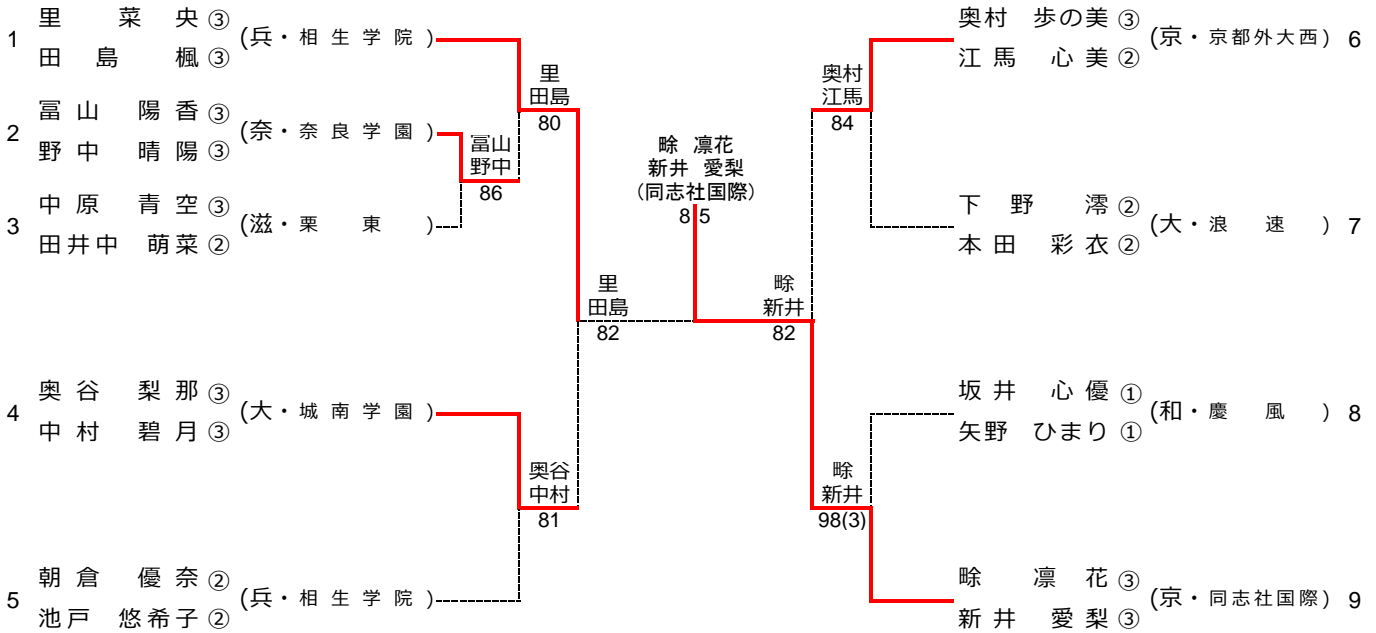

令和5年6月16日～18日 (長浜バイオ大学ドーム)

女子シングルス

シード順位

1. 里 菜央(兵・相生学院)
2. 新井 愛梨(京・同志社国際)
3. 千葉 陽葵(大・大商学園)
4. 畠 凜花(京・同志社国際)
5. 奥谷 梨那(大・城南学園)
6. 後藤 七心(大・大商学園)
7. 朝倉 優奈(兵・相生学院)
8. 大井川 鈴奈(兵・松陰兵庫)

女子ダブルス

シード順位

1. 里 菜央(兵・相生学院)
田島 楓
2. 畠 凜花(京・同志社国際)
新井 愛梨
3. 奥村 歩の美(京・京都外大西)
江馬 心美
4. 朝倉 優奈(兵・相生学院)
池戸 悠希子