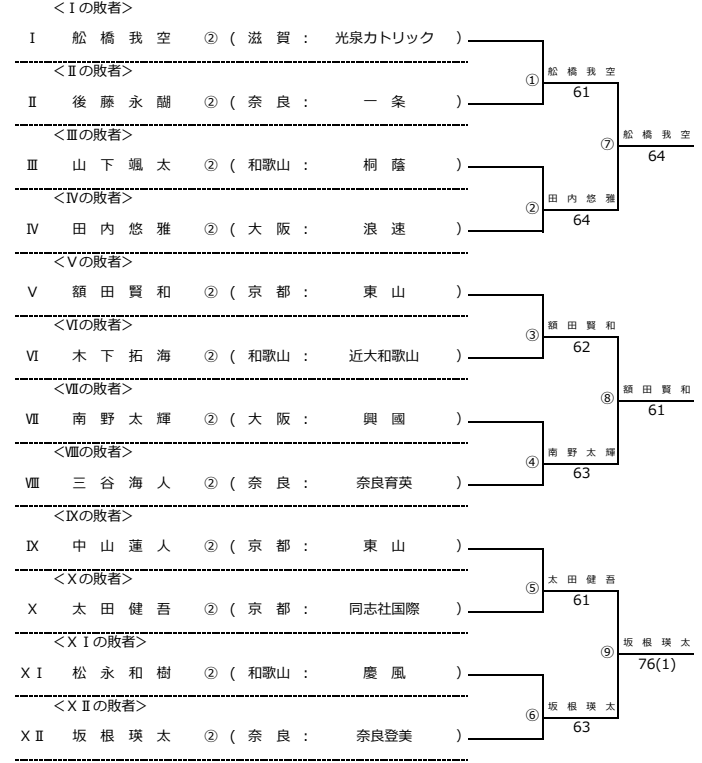

コンソレーション決勝 4 vs. 7

	奈良育英	2 - 0	近大和歌山
D1	新部 実咲 中島 一那美	6 - 3	小川 留奈 西平 羽那
S1	河野 夕輝	6 打切 6	津村 和果那
S2	平松 知佳	6 - 3	津村 春那

コンソレーション 2 vs. 6

	加古川北	2 - 0	栗東
D1	弘永 あず美 鈴木 晴瑠	2 打切 3	中原 青空 田井中 萌菜
S1	北村 杷子	6 - 0	西村 滯
S2	木場 美菜未	6 - 0	高野 真菜海

令和5年度 近畿高等学校選抜テニス大会 新人の部 【男子】

令和5年6月17日 於：長浜バイオ大学ドーム（長浜ドーム）

★本戦ドロー（1セットマッチ）

★1Rコンソレーションドロー（1セットマッチノーアドバンテージ方式）

★2Rコンソレーションドロー（1セットマッチノーアドバンテージ方式）

令和5年度 近畿高等学校選抜テニス大会 新人の部 【女子】

令和5年6月17日 於：長浜/バイオ大学ドーム（長浜ドーム）