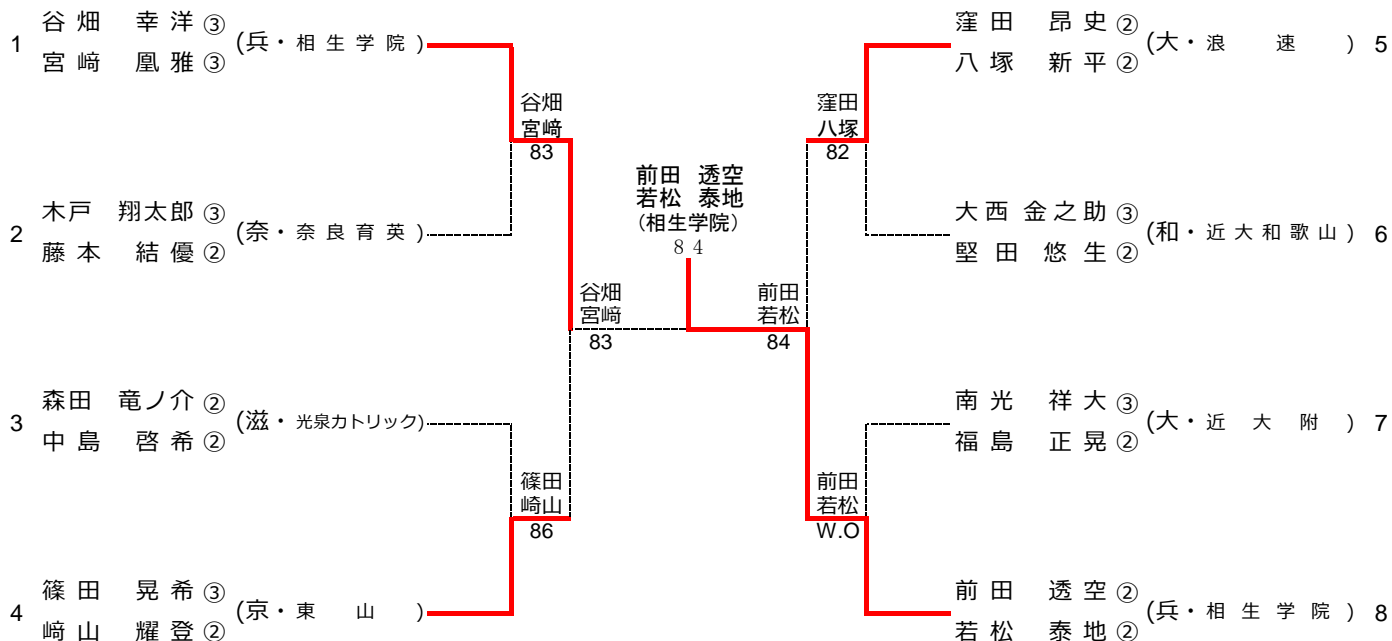

男子ダブルス

シード順位

- | | |
|----------------------------|----------------------------|
| 1. 谷畑 幸洋 (兵・相生学院)
宮崎 鳳雅 | 2. 前田 透空 (兵・相生学院)
若松 泰地 |
|----------------------------|----------------------------|

令和5年度 近畿高等学校選抜テニス大会