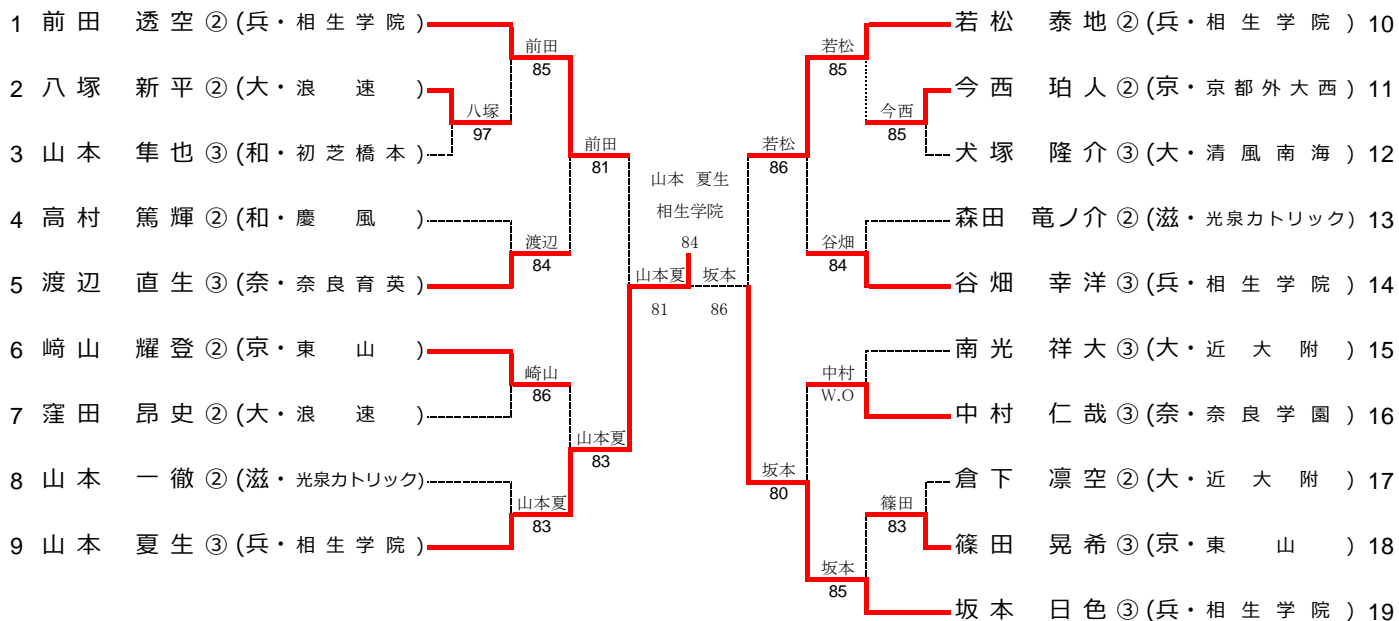

令和5年度 近畿高等学校選抜テニス大会

令和5年6月16日～18日 (長浜バイオ大学ドーム)

男子シングルス

シード順位

1.前田 透空 (兵・相生学院)	2.坂本 日色 (兵・相生学院)	3.山本 夏生 (兵・相生学院)	4.若松 泰地 (兵・相生学院)
5.南光 祥大 (大・近大附)	6.崎山 耀登 (京・東山)	7.渡辺 直生 (奈・奈良育英)	8.谷畑 幸洋 (兵・相生学院)