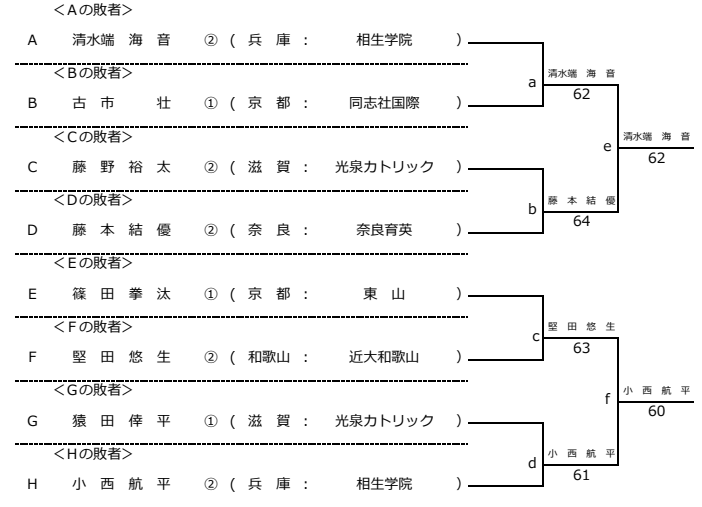

令和5年度 近畿高等学校選抜テニス大会 新人の部 【男子】

令和5年6月17日 於：長浜バイオ大学ドーム（長浜ドーム）

★本戦ドロー（1セットマッチ）

★1Rコンソレーションドロー（1セットマッチノーアドバンテージ方式）

★2Rコンソレーションドロー（1セットマッチノーアドバンテージ方式）

令和5年度 近畿高等学校選抜テニス大会 新人の部 【女子】

令和5年6月17日 於：長浜/バイオ大学ドーム（長浜ドーム）

★本戦ドロー（1セットマッチ）

★1Rコンソレーションドロー（1セットマッチノーアドバンテージ方式）

★2Rコンソレーションドロー（1セットマッチノーアドバンテージ方式）