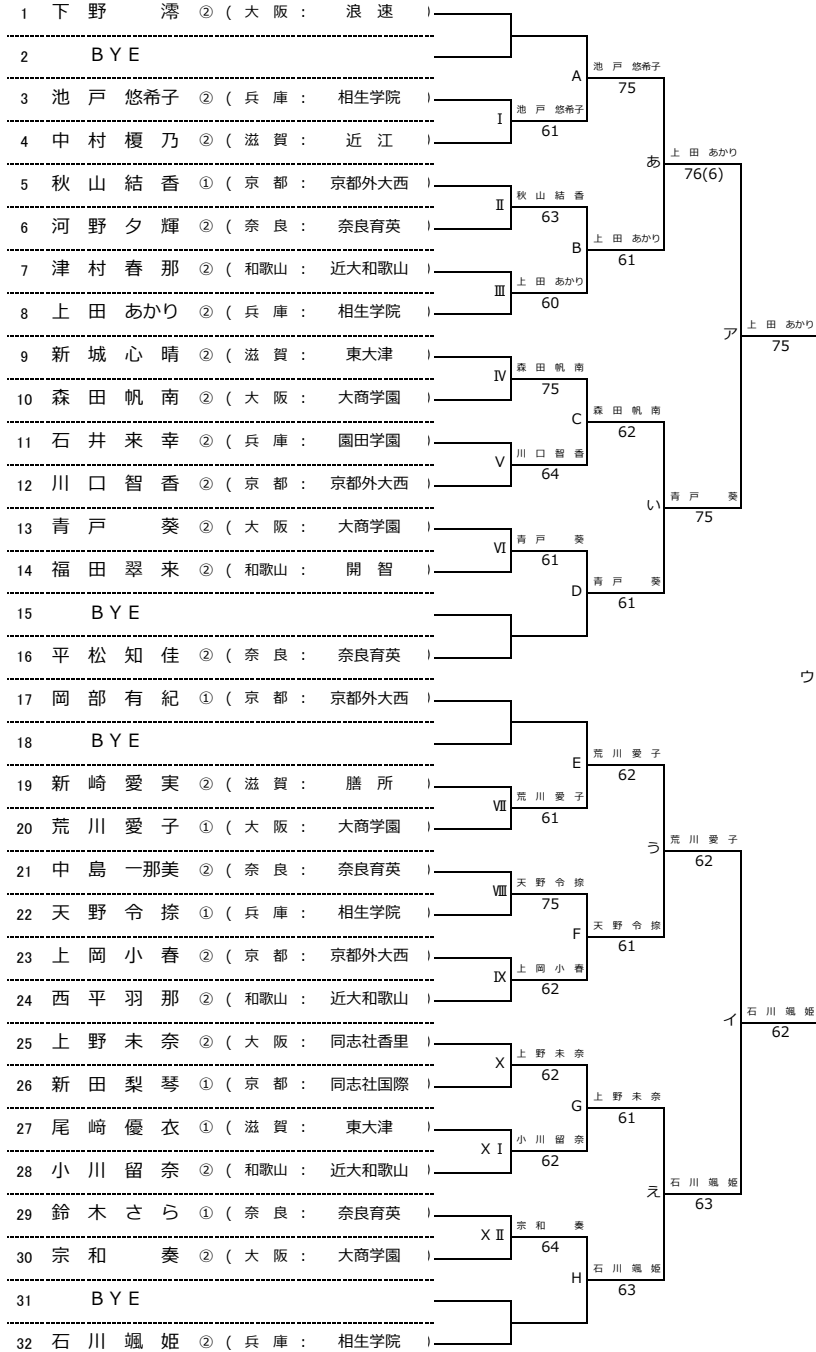

令和5年度 近畿高等学校選抜テニス大会 新人の部 【女子】

令和5年6月17日 於：長浜/バイオ大学ドーム（長浜ドーム）

★本戦ドロー（1セットマッチ）