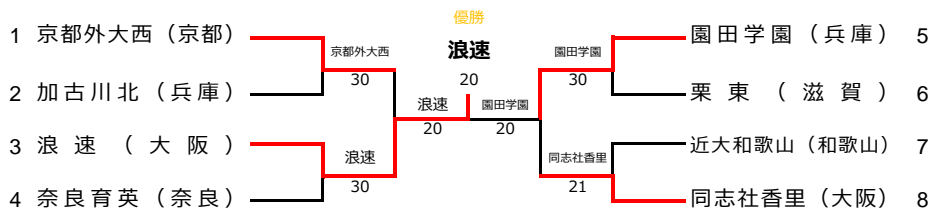

令和5年度 近畿高等学校選抜テニス大会

令和5年6月16日～18日 (長浜バイオ大学ドーム)

女子団体Ⅱ部

シード順位 1 京都外大西 (京都) 2 同志社香里 (大阪)

女子試合結果

1回戦

	京都外大西	3 - 0	加古川北
D1	川口 智香 上岡 小春	6 - 3	北村 杷子 鈴木 晴瑠
S1	江馬 心美	6 - 0	富田 理心
S2	岡部 有紀	6 - 1	木場 美菜未

	浪速	3 - 0	奈良育英
D1	下野 滯 近藤 心美	6 - 3	新部 実咲 中島 一那美
S1	落合 萌仁香	6 - 2	河野 夕輝
S2	川上 栞奈	6 - 1	平松 知佳

	園田学園	3 - 0	栗東
D1	森下 杏 伊藤 千晴	6 - 0	西村 滯 高野 真菜海
S1	石井 来幸	6 - 1	中原 青空
S2	嶋田 奈央	6 - 0	田井中 萌菜

	近大和歌山	1 - 2	同志社香里
D1	津村 和果那 津村 春那	6 - 1	山本 真実 藤岡 あやな
S1	小川 留奈	3 - 6	上野 未奈
S2	西平 羽那	5 - 7	山根 帆翔

準決勝

	京都外大西	0 - 2	浪速
D1	川口 智香 秋山 結香	1 - 6	川上 栞奈 近藤 心美
S1	江馬 心美	3 - 6	下野 滯
S2	岡部 有紀	4 打切 3	落合 萌仁香

	園田学園	2 - 0	同志社香里
D1	森下 杏 伊藤 千晴	6 - 1	山根 帆翔 山本 真実
S1	石井 来幸	4 打切 5	上野 未奈
S2	澤井 恋美	6 - 0	岩井 真優

決勝

	浪速	2 - 0	園田学園
D1	川上 栞奈 近藤 心美	4 打切 4	澤井 恋美 嶋田 奈央
S1	下野 滯	6 - 1	森下 杏
S2	落合 萌仁香	6 - 2	石井 来幸

3位決定戦

	京都外大西	2 - 0	同志社香里
D1	川口 智香 秋山 結香	6 - 1	岩井 真優 山本 真実
S1	江馬 心美	4 打切 3	上野 未奈
S2	岡部 有紀	6 - 0	山根 帆翔

コンソレーション1回戦 2 vs. 4

	加古川北	1 - 2	奈良育英
D1	富田 理心 鈴木 晴瑠	1 - 6	新部 実咲 中島 一那美
S1	北村 杷子	6 - 4	河野 夕輝
S2	木場 美菜未	6 - 7(6)	鈴木 さら

コンソレーション1回戦 6 vs. 7

	栗東	0 - 3	近大和歌山
D1	中原 青空 田井中 萌菜	4 - 6	津村 和果那 津村 春那
S1	西村 滯	1 - 6	小川 留奈
S2	高野 真菜海	0 - 6	西平 羽那

コンソレーション決勝 4 vs. 7

	奈良育英	2 - 0	近大和歌山
D1	新部 実咲 中島 一那美	6 - 3	小川 留奈 西平 羽那
S1	河野 夕輝	6 打切 6	津村 和果那
S2	平松 知佳	6 - 3	津村 春那

コンソレーション 2 vs. 6

	加古川北	2 - 0	栗東
D1	弘永 あず美 鈴木 晴瑠	2 打切 3	中原 青空 田井中 萌菜
S1	北村 杷子	6 - 0	西村 滯
S2	木場 美菜未	6 - 0	高野 真菜海