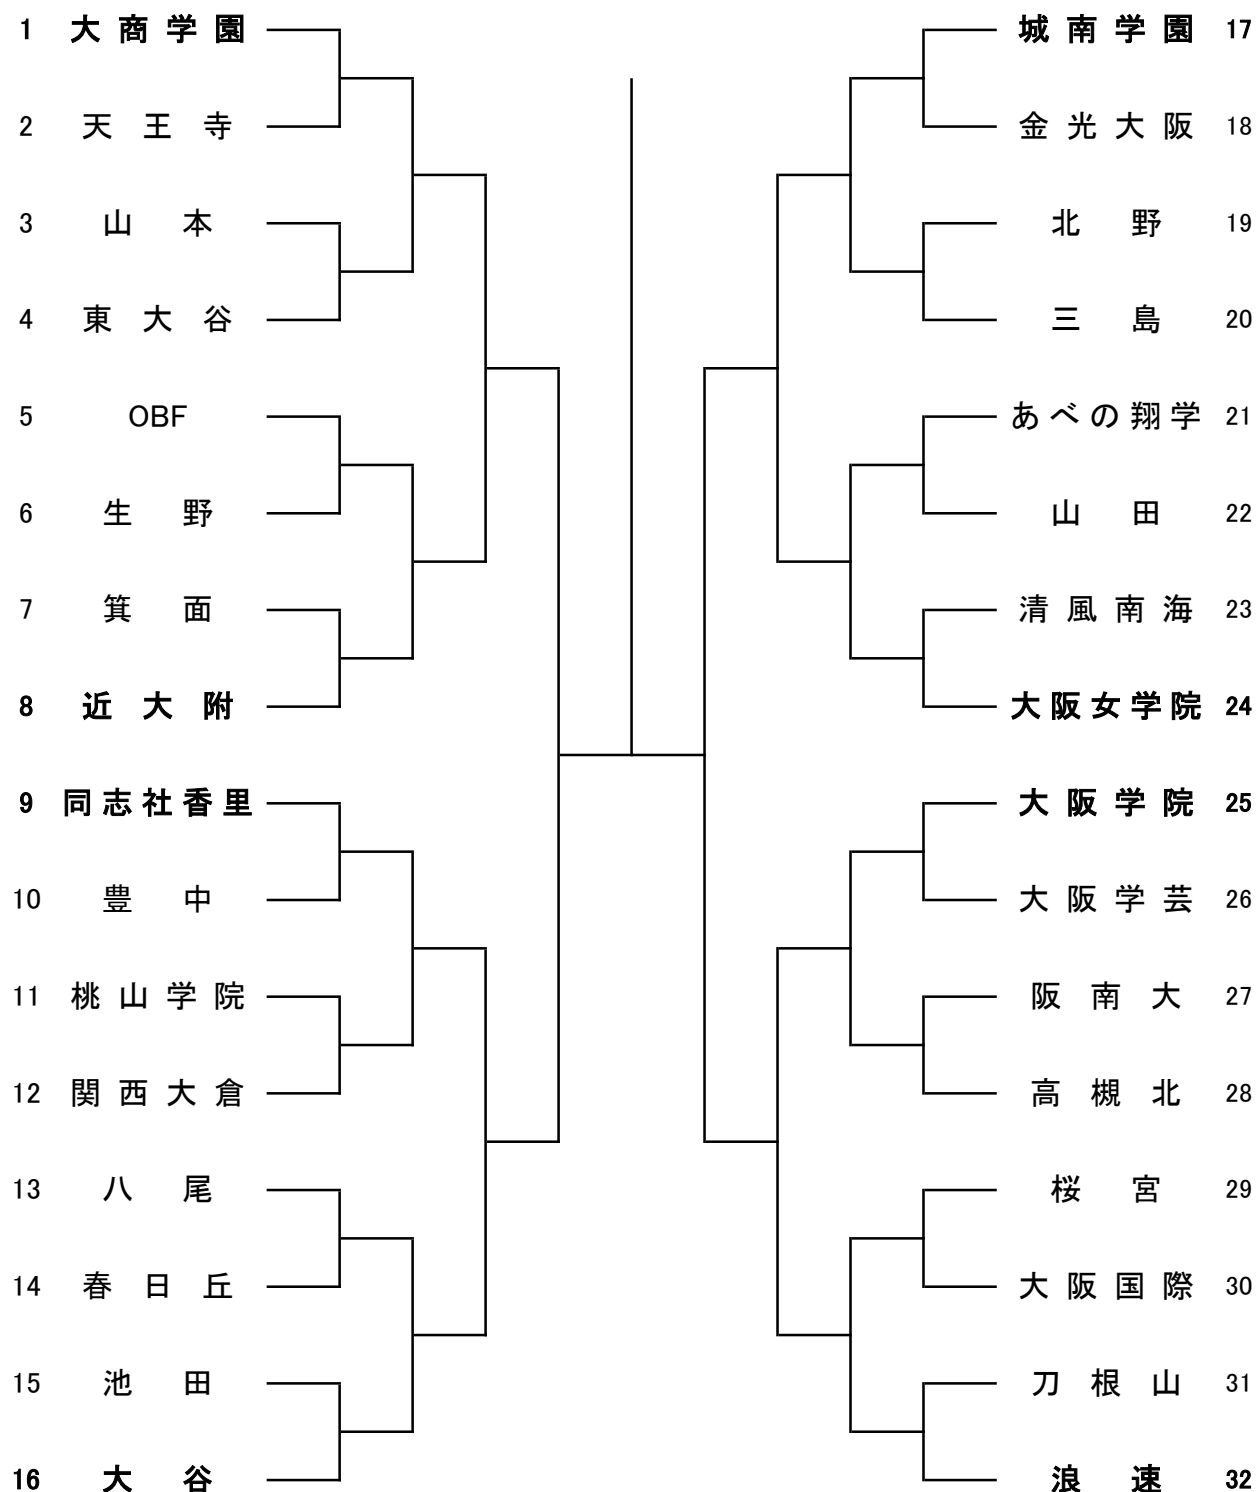

令和5年度大阪高等学校秋季テニス大会(1部)兼近畿高等学校テニス大会(団体の部)大阪府予選  
 本戦：令和5年9月23日～10月21日  
 各学校、蜻蛉池公園

女子団体本戦

シード順位

- |         |        |
|---------|--------|
| 1 大商学園  | 5 城南学園 |
| 2 浪速    | 6 大阪学院 |
| 3 同志社香里 | 7 大谷   |
| 4 大阪女学院 | 8 近大附  |