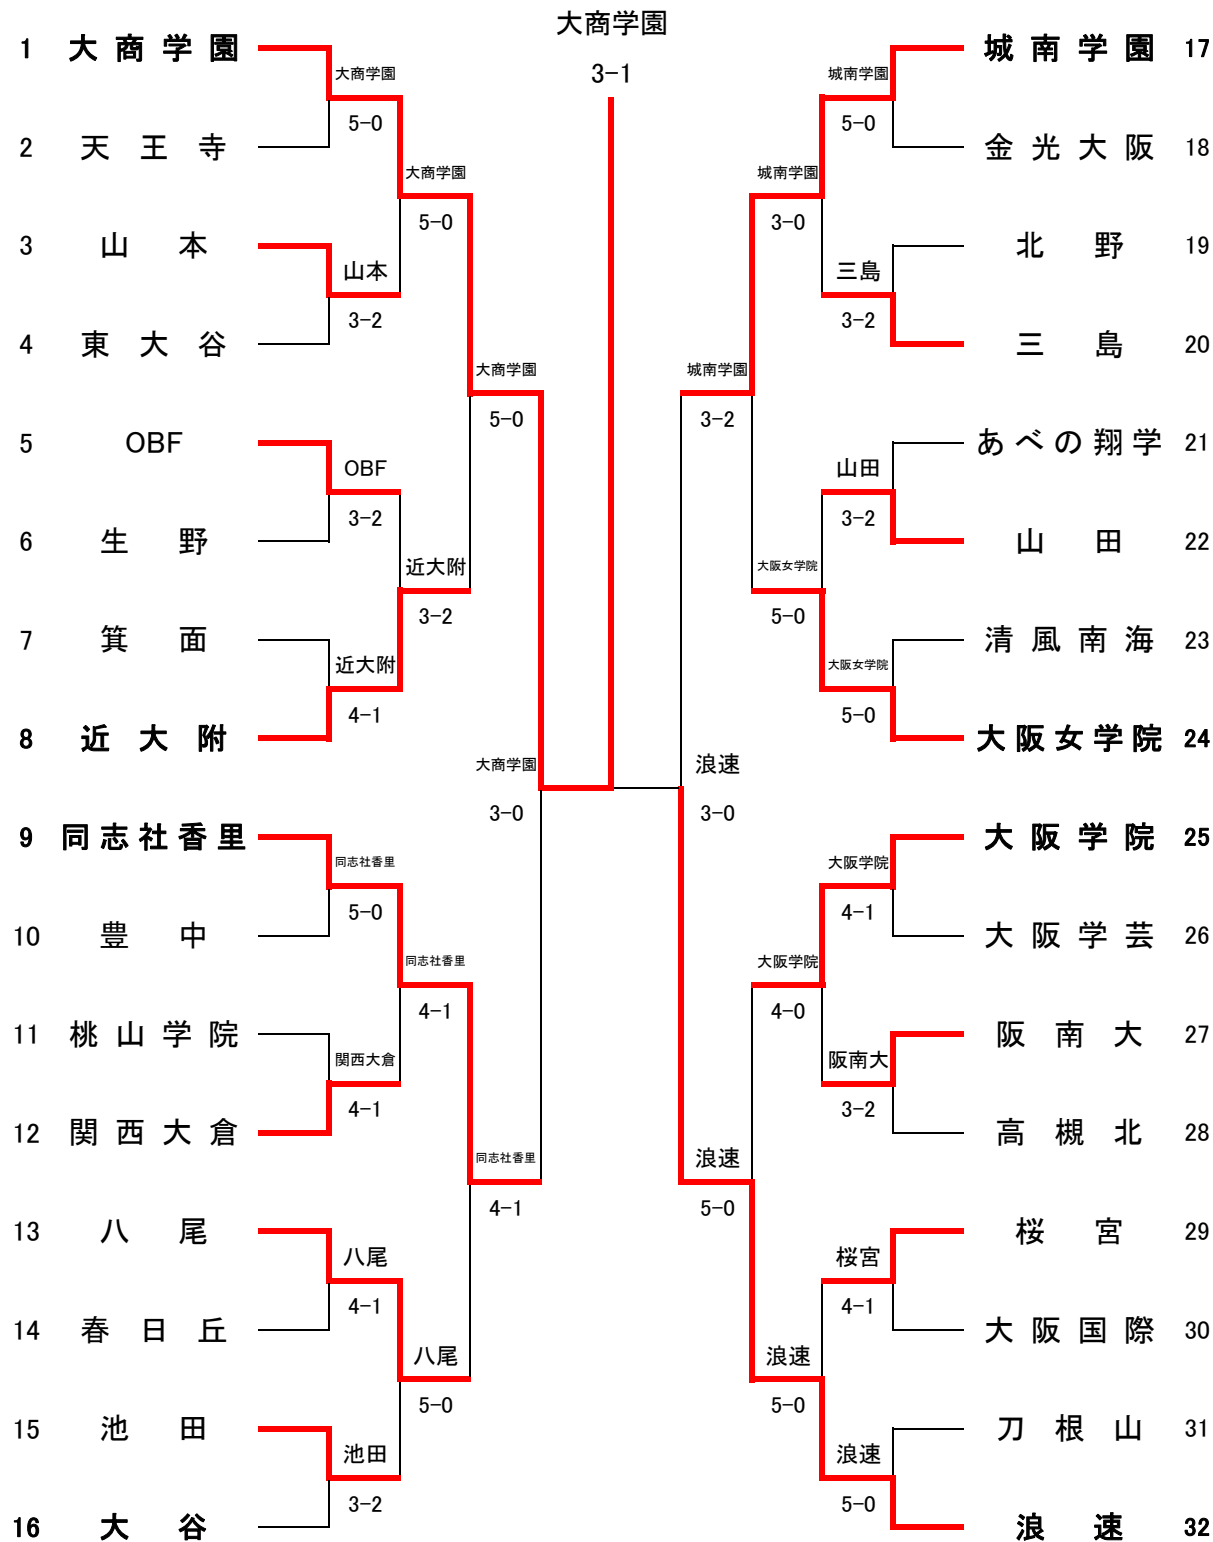

令和5年度大阪高等学校秋季テニス大会(1部)兼近畿高等学校テニス大会(団体の部)大阪府予選
本戦：令和5年9月23日～10月15日
各学校、蜻蛉池公園

女子団体本戦

シード順位

1 大商学園	5 城南学園
2 浪速	6 大阪学院
3 同志社香里	7 大谷
4 大阪女学院	8 近大附