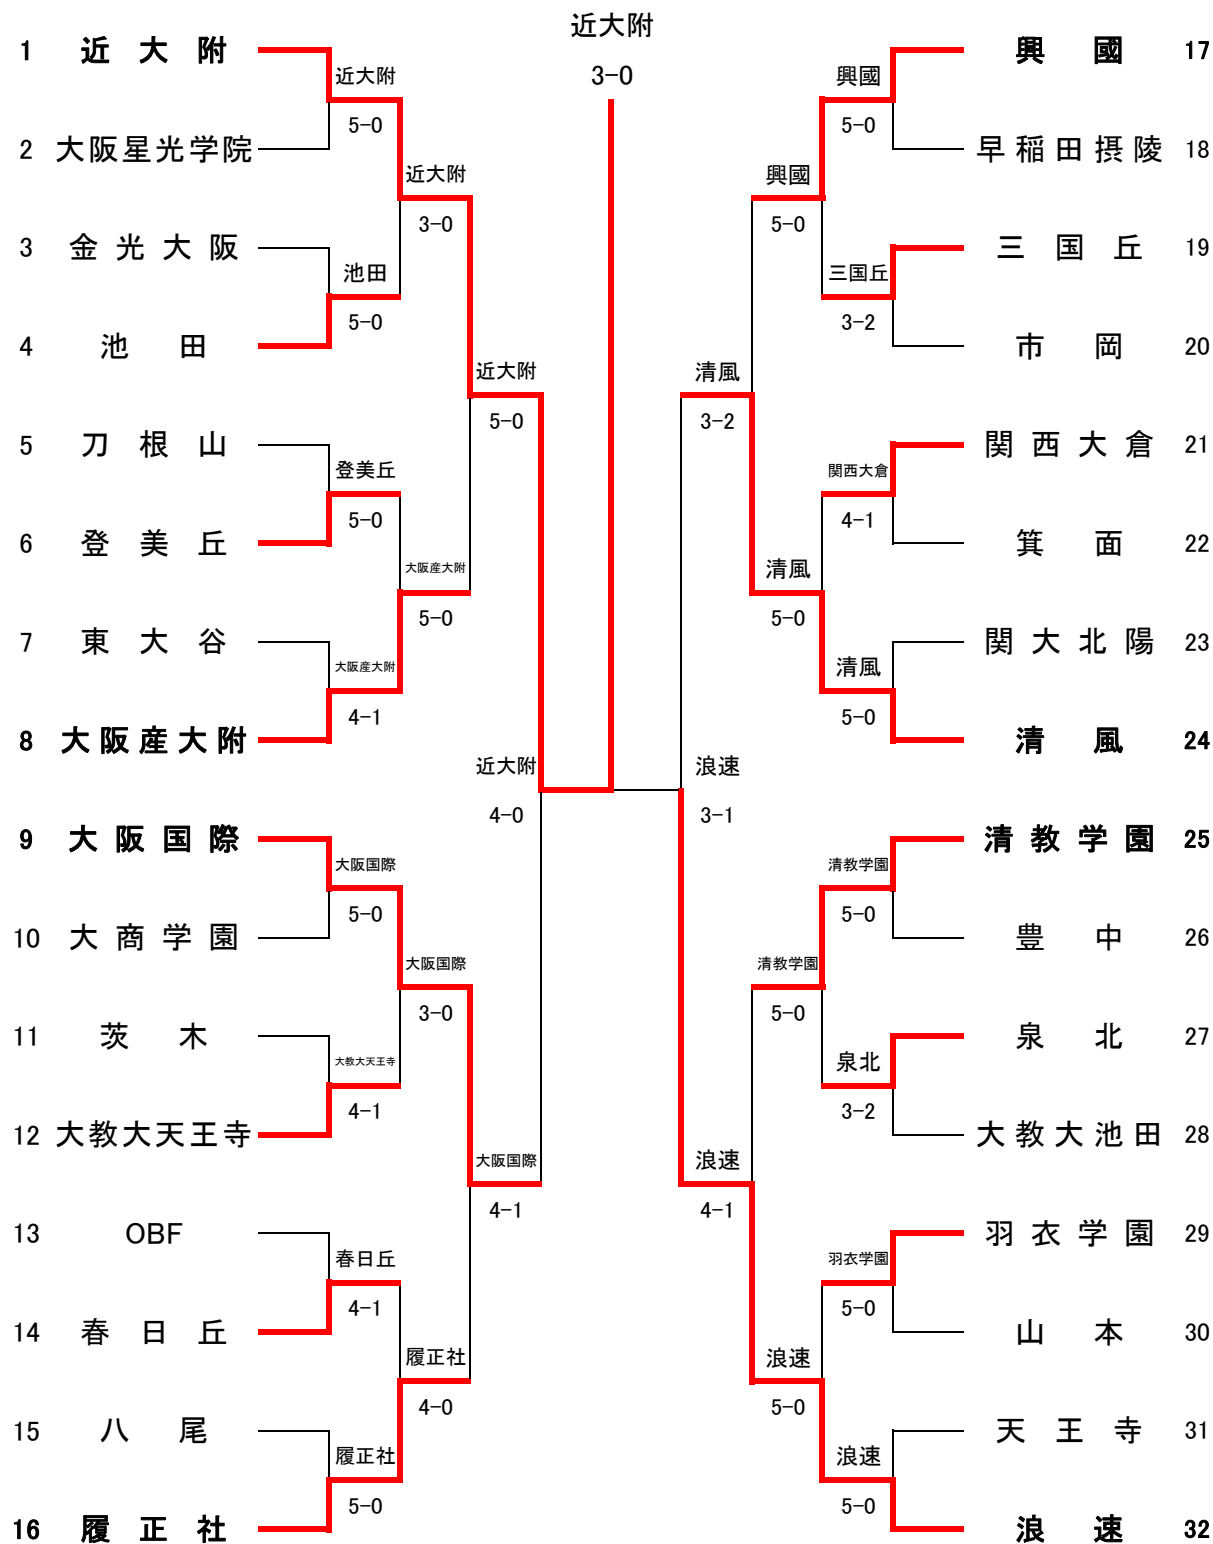

**2023（令和5）年度
大阪高等学校秋季テニス大会**

**2023（令和5）年9月3日～10月15日
蜻蛉池公園・各学校テニスコート**

大阪高等学校体育連盟テニス専門部

令和5年度大阪高等学校秋季テニス大会(1部)兼近畿高等学校テニス大会(団体の部)大阪府予選
 本戦：令和5年9月23日～10月15日
 各学校、蜻蛉池公園

男子団体本戦

シード順位

- | | |
|--------|---------|
| 1 近大附 | 5 興國 |
| 2 浪速 | 6 清教学園 |
| 3 大阪国際 | 7 履正社 |
| 4 清風 | 8 大阪産大附 |

令和5年度 大阪高等学校秋季テニス大会 本戦結果詳細

男子

1回戦

	近大附	○ 5-0 ●	大阪星光学院
S1	福島正晃 ② No.1	○ 61	● 吉田顕信 ② No.1
D1	黒松佳成 ② No.3 岸井尚哉 ① No.8	○ 60	● 松田悠生 ② No.2 松田響太郎 ② No.8
S2	倉下凜空 ② No.2	○ 60	● 芥子隼人 ② No.3
D2	有山大矩 ② No.6 鮫島大志 ② No.7	○ 60	● 細馬亮太 ② No.4 火伏瞭 ① No.6
S3	尾通正章 ② No.4	○ 61	● 久保平樹 ① No.7