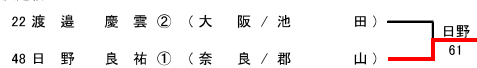

令和6年度 第13回 近畿公立高等学校テニス大会 個人の部（男子）

2025年2月1日（土）

MTP北村（大阪）

<本戦>

【シード順位】

- 釜坂 勇輝 (兵庫 / 神大中等)
- 日野 良祐 (奈良 / 郡山)
- 和田 壮太 (京都 / 向陽)
- 大野 友輔 (滋賀 / 東大津)
- 貴志 夏都 (奈良 / 奈良女大附)
- 高須 陣汰 (大阪 / 箕面)
- 大河 伸大 (京都 / 京教大附属)
- 中 愛斗 (和歌山 / 和歌山北)
- 大同 一旗 (大阪 / OBF)
- 齋藤 壮佑 (大阪 / 泉北)
- 藤原 悠太郎 (滋賀 / 膳所)
- 元木 遼大 (滋賀 / 膳所)
- 糸嶺 昊樹 (兵庫 / 長崎稲園)
- 石田 哲 (兵庫 / 尼崎稲園)
- 堀井 拓斗 (兵庫 / 長田)
- 伊藤 静希 (奈良 / 一)

※中受斗選手(和歌山北)は怪我のため欠場、森川卓磨選手(星林)に変更

【最終順位】

優勝	1 釜坂 勇輝 (兵庫 / 神大中等)
準優勝	25 高須 陣汰 (大阪 / 箕面)
第3位	48 日野 良祐 (奈良 / 郡山)
第4位	22 渡邊 慶雲 (大阪 / 池田)

<3位決定戦>

<本戦>

- 【シード順位】
- 田中 花葉①(滋賀/東大津)
 - 松岡 明里①(京都/山城)
 - 大山 璃子②(和歌山/田辺)
 - 堀田 詩織①(奈良/高取国際)
 - 尾崎 優衣②(滋賀/東大津)
 - 丹波谷 青葉①(兵庫/神戸鈴蘭台)
 - 山内 結夢②(大阪/高槻北)
 - 河野 菜帆②(滋賀/膳所)
 - 松本 一花②(大阪/桜宮)
 - 夜久 かのん②(京都/山城)
 - 田中心②(京都/山城)
 - 内海 紗希②(京都/山城)
 - 桑嶋 千咲②(兵庫/三田祥雲館)
 - 三宅 万宙②(兵庫/宝塚西)
 - 藤木 陽花①(兵庫/兵庫)
 - 岡山 蓮実①(和歌山/海南)