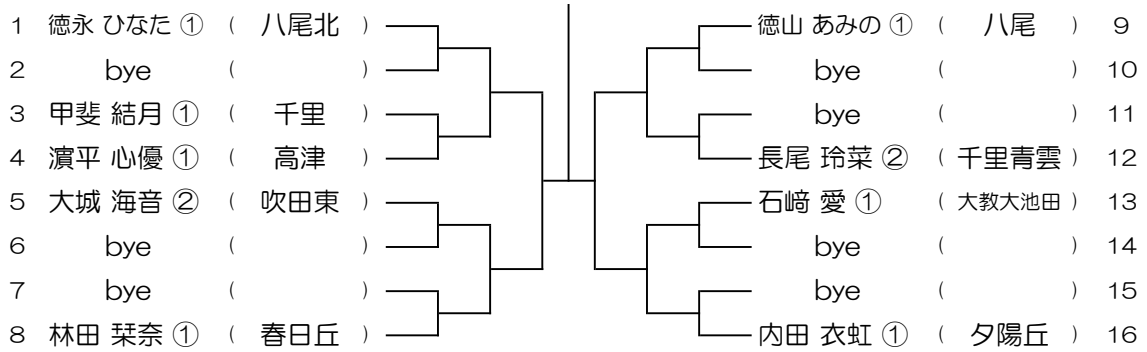

第16回 大阪公立高校個人戦テニス大会

【GS】 No.028

会場： 山本

第16回 大阪公立高校個人戦テニス大会

【GS】 No.029

会場： 山本

第16回 大阪公立高校個人戦テニス大会

【GS】 No.030

会場： 山本

第16回 大阪公立高校個人戦テニス大会

【GS】 No.031

会場： 八尾

第16回 大阪公立高校個人戦テニス大会

【GS】 No.032

会場： 八尾

第16回 大阪公立高校個人戦テニス大会

【GS】 No.033

会場： 八尾北

第16回 大阪公立高校個人戦テニス大会

【GS】 No.034

会場： 八尾北

第16回 大阪公立高校個人戦テニス大会

【GS】 No.035

会場： 狭山