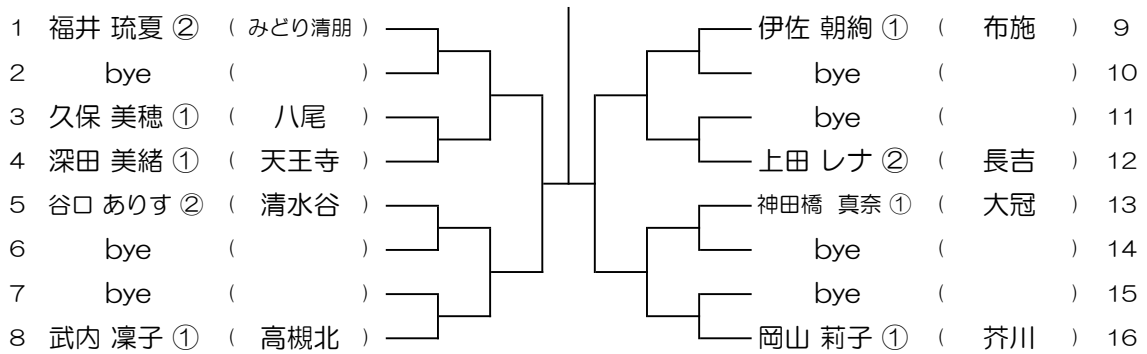

【GS】 No.020 会場：高津

第16回 大阪公立高校個人戦テニス大会

1 木田 美咲 ② (高津)		中野 玲奈 ① (布施)	9
2 bye ()		bye ()	10
3 新田 未夢 ② (豊島)		bye ()	11
4 古川 椎菜 ① (四條畷)		内田 彩乃 ① (豊中)	12
5 古池 凜奈 ② (北摂つばさ)		溝西 優歌 ① (高槻北)	13
6 bye ()		bye ()	14
7 bye ()		bye ()	15
8 中西 まどか ① (千里青雲)		井上 心音 ① (淀川工科)	16

【GS】 No.025

会場： みどり清朋

第16回 大阪公立高校個人戦テニス大会

【GS】 No.026

会場： みどり清朋

第16回 大阪公立高校個人戦テニス大会

【GS】 No.027

会場： みどり清朋

第16回 大阪公立高校個人戦テニス大会

【GS】 No.028

会場： 山本

第16回 大阪公立高校個人戦テニス大会

【GS】 No.029

会場： 山本

第16回 大阪公立高校個人戦テニス大会

【GS】 No.030