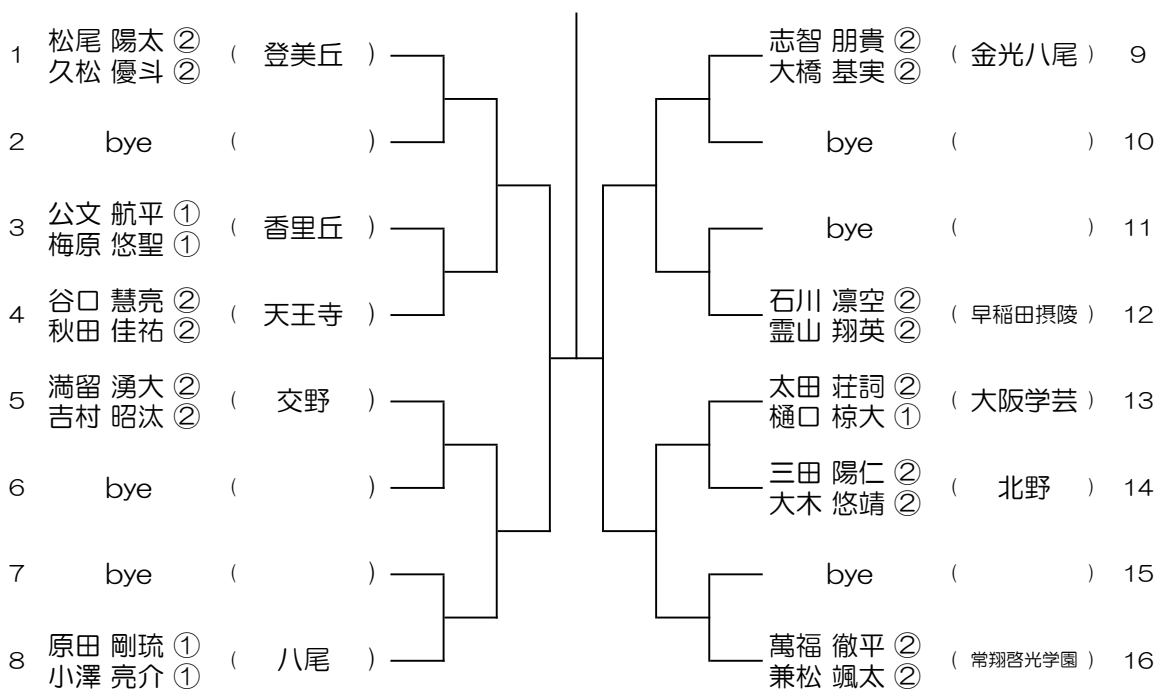

令和6年度 大阪高等学校総合体育大会テニス大会

【BD】 No.040

会場： 関西福祉

令和6年度 大阪高等学校総合体育大会テニス大会

【BD】 No.041 会場：羽衣学園

令和6年度 大阪高等学校総合体育大会テニス大会

【BD】 No.042 会場：羽衣学園

令和6年度 大阪高等学校総合体育大会テニス大会

【BD】 No.043

会場： 羽衣学園

令和6年度 大阪高等学校総合体育大会テニス大会

【BD】 No.044

会場： 羽衣学園

令和6年度 大阪高等学校総合体育大会テニス大会

【BD】 No.045

会場： 舞洲

令和6年度 大阪高等学校総合体育大会テニス大会

【BD】 No.046

会場： 舞洲

令和6年度 大阪高等学校総合体育大会テニス大会

【BD】 No.047

会場： 舞洲

令和6年度 大阪高等学校総合体育大会テニス大会

【BD】 No.048

会場： 舞洲

令和6年度 大阪高等学校総合体育大会テニス大会