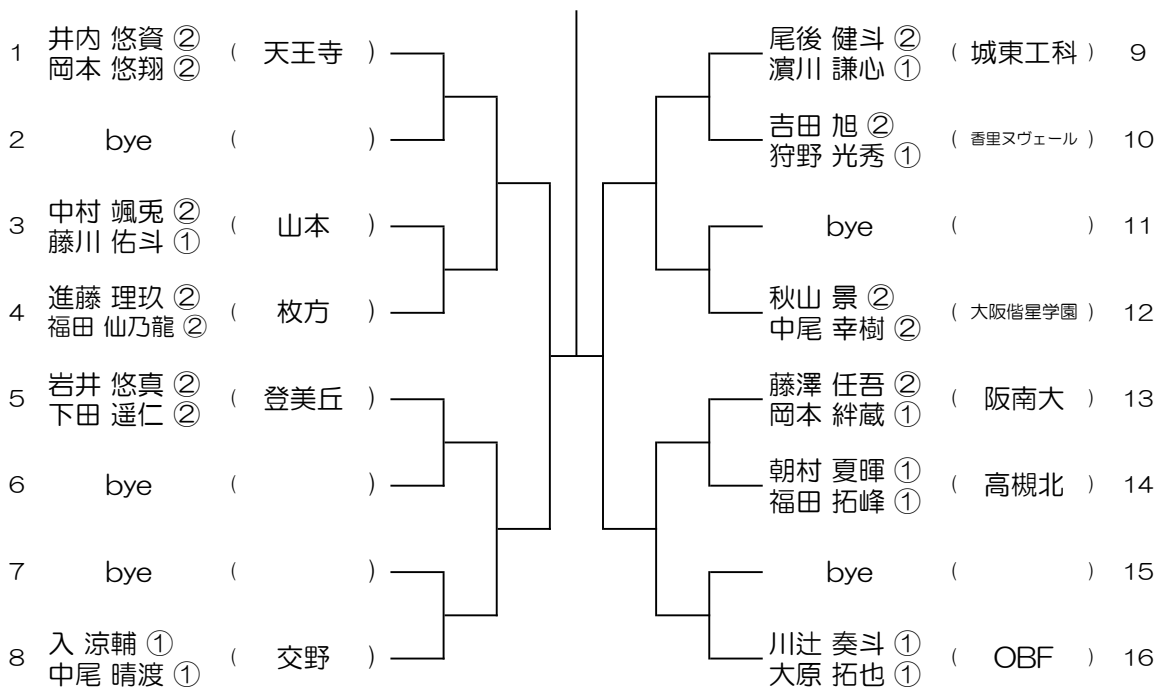

令和6年度 大阪高等学校総合体育大会テニス大会

【BD】 No.040

会場： 関西福祉

令和6年度 大阪高等学校総合体育大会テニス大会

【BD】 No.041 会場：羽衣学園

令和6年度 大阪高等学校総合体育大会テニス大会

【BD】 No.042 会場：羽衣学園

令和6年度 大阪高等学校総合体育大会テニス大会

【BD】 No.043

会場： 羽衣学園

令和6年度 大阪高等学校総合体育大会テニス大会

【BD】 No.044

会場： 羽衣学園

令和6年度 大阪高等学校総合体育大会テニス大会

【BD】 No.045

会場： 舞洲

令和6年度 大阪高等学校総合体育大会テニス大会

【BD】 No.046

会場： 舞洲

令和6年度 大阪高等学校総合体育大会テニス大会

【BD】 No.047

会場： 舞洲

令和6年度 大阪高等学校総合体育大会テニス大会

【BD】 No.048

会場： 舞洲

令和6年度 大阪高等学校総合体育大会テニス大会