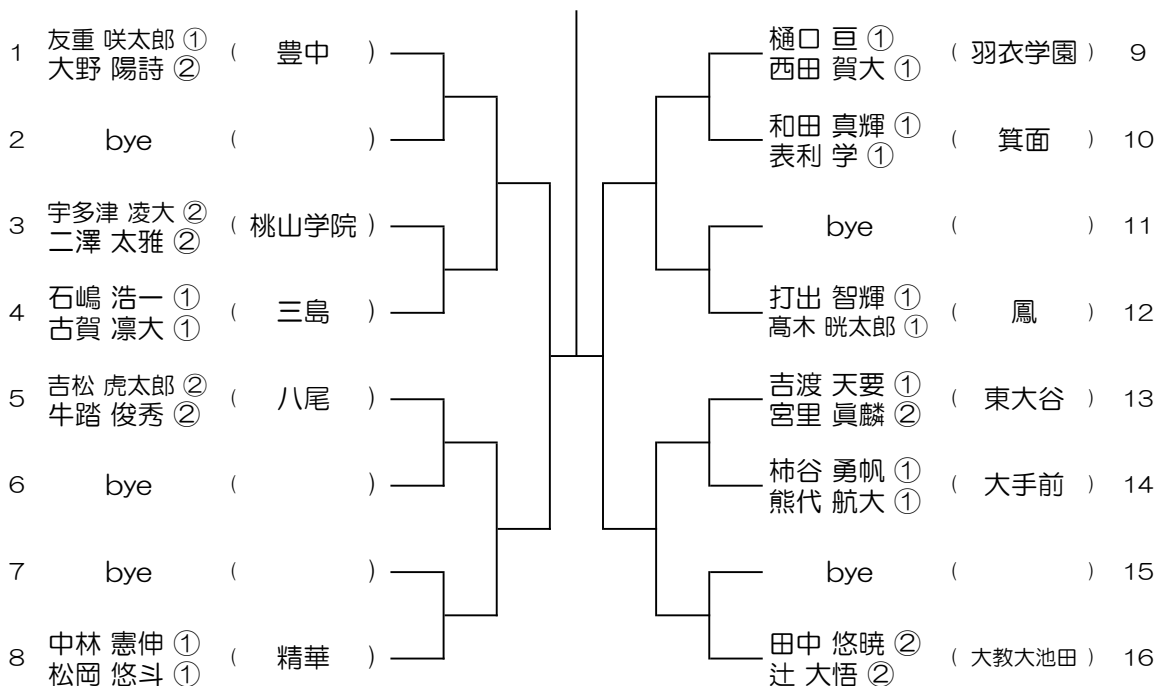

令和6年度 大阪高等学校総合体育大会テニス大会

【BD】 No.040

会場： 関西福祉

令和6年度 大阪高等学校総合体育大会テニス大会

【BD】 No.041 会場：羽衣学園

令和6年度 大阪高等学校総合体育大会テニス大会

【BD】 No.042 会場：羽衣学園

令和6年度 大阪高等学校総合体育大会テニス大会

【BD】 No.043

会場： 羽衣学園

令和6年度 大阪高等学校総合体育大会テニス大会

【BD】 No.044

会場： 羽衣学園

令和6年度 大阪高等学校総合体育大会テニス大会

【BD】 No.045

会場： 舞洲

令和6年度 大阪高等学校総合体育大会テニス大会

【BD】 No.046

会場： 舞洲

令和6年度 大阪高等学校総合体育大会テニス大会

【BD】 No.047

会場： 舞洲

令和6年度 大阪高等学校総合体育大会テニス大会

【BD】 No.048

会場： 舞洲

令和6年度 大阪高等学校総合体育大会テニス大会