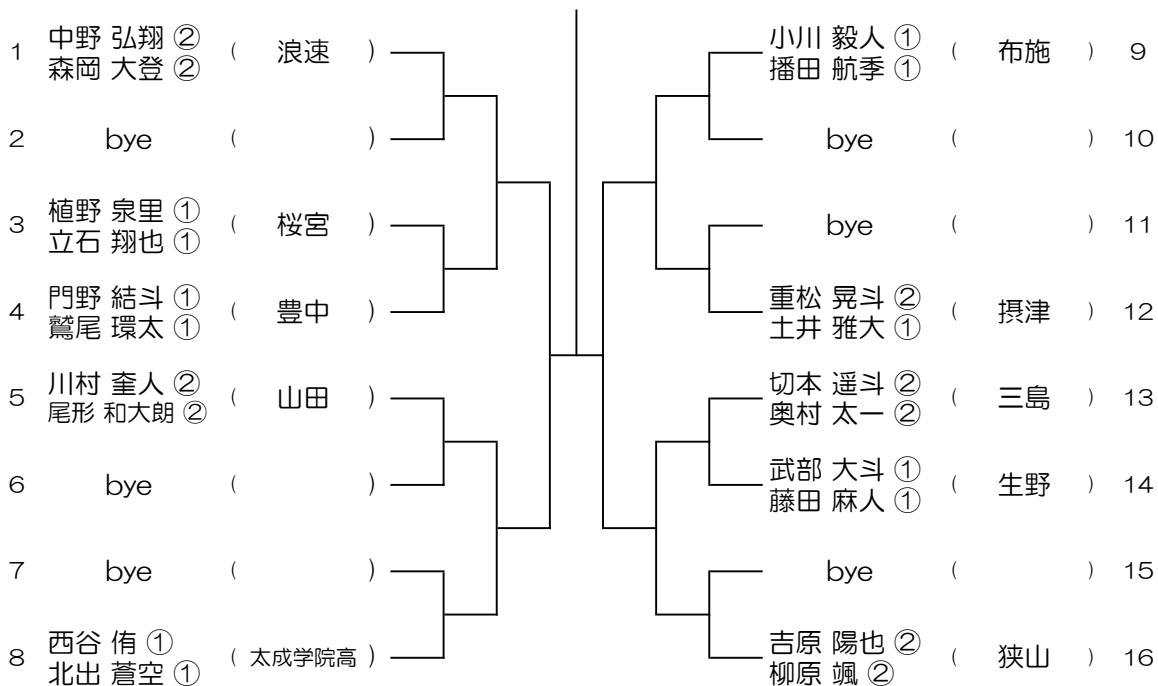

【BD】 No.013

会場： 皐が丘

令和6年度 大阪高等学校総合体育大会テニス大会

【BD】 No.014

会場： 枚方なぎさ

令和6年度 大阪高等学校総合体育大会テニス大会

【BD】 No.015

会場：枚方なぎさ

令和6年度 大阪高等学校総合体育大会テニス大会

【BD】 No.016

会場：布施

令和6年度 大阪高等学校総合体育大会テニス大会

【BD】 No.017

会場： 布施

令和6年度 大阪高等学校総合体育大会テニス大会

【BD】 No.018

会場： 布施

令和6年度 大阪高等学校総合体育大会テニス大会

【BD】 No.019

会場： 布施

令和6年度 大阪高等学校総合体育大会テニス大会

【BD】 No.020

会場： みどり清朋

令和6年度 大阪高等学校総合体育大会テニス大会

【BD】 No.021

会場： みどり清朋

令和6年度 大阪高等学校総合体育大会テニス大会

【BD】 No.022

会場： みどり清朋

令和6年度 大阪高等学校総合体育大会テニス大会

【BD】 No.025 会場：山本

令和6年度 大阪高等学校総合体育大会テニス大会