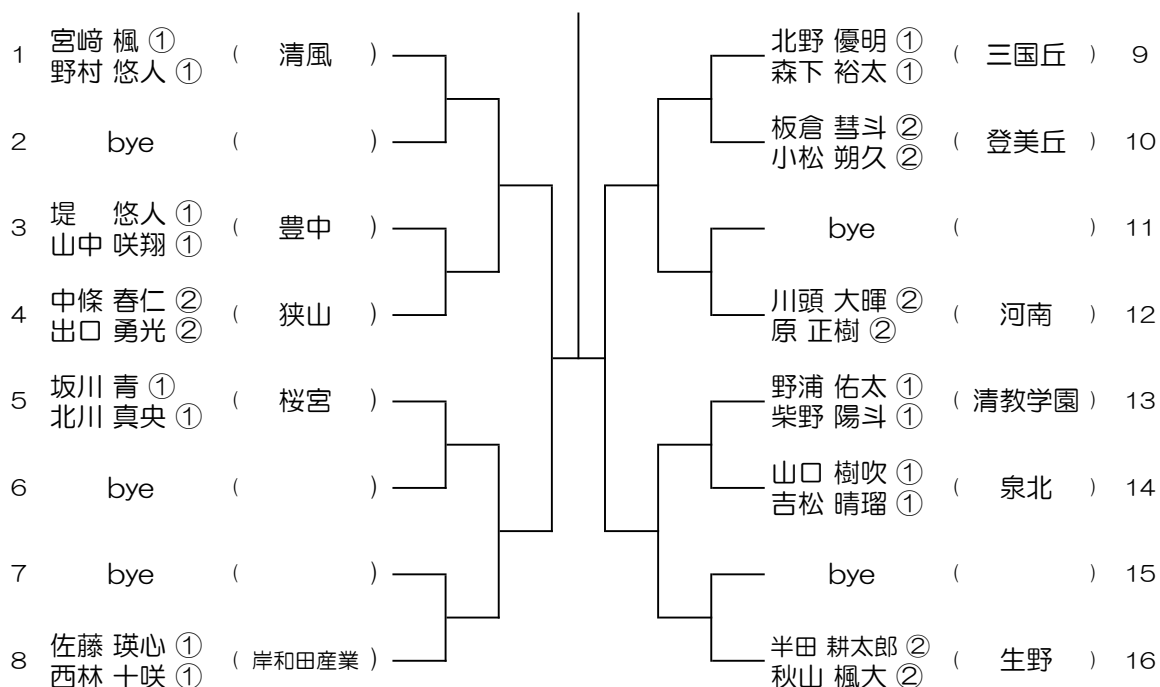

【BD】 No.021

会場： みどり清朋

令和6年度 大阪高等学校総合体育大会テニス大会

【BD】 No.022

会場： みどり清朋

令和6年度 大阪高等学校総合体育大会テニス大会

【BD】 No.025 会場：山本

令和6年度 大阪高等学校総合体育大会テニス大会

【BD】 No.026 会場：山本

令和6年度 大阪高等学校総合体育大会テニス大会

【BD】 No.027

会場： 伯太

令和6年度 大阪高等学校総合体育大会テニス大会

【BD】 No.028

会場： 城東工科

令和6年度 大阪高等学校総合体育大会テニス大会

【BD】 No.029

会場： 城東工科

令和6年度 大阪高等学校総合体育大会テニス大会

【BD】 No.030

会場： 桜宮

令和6年度 大阪高等学校総合体育大会テニス大会

【BD】 No.031

会場：桜宮

令和6年度 大阪高等学校総合体育大会テニス大会

【BD】 No.032

会場：堺

令和6年度 大阪高等学校総合体育大会テニス大会

【BD】 No.033

会場： 関大北陽（第2グラウンド）

令和6年度 大阪高等学校総合体育大会テニス大会

【BD】 No.034