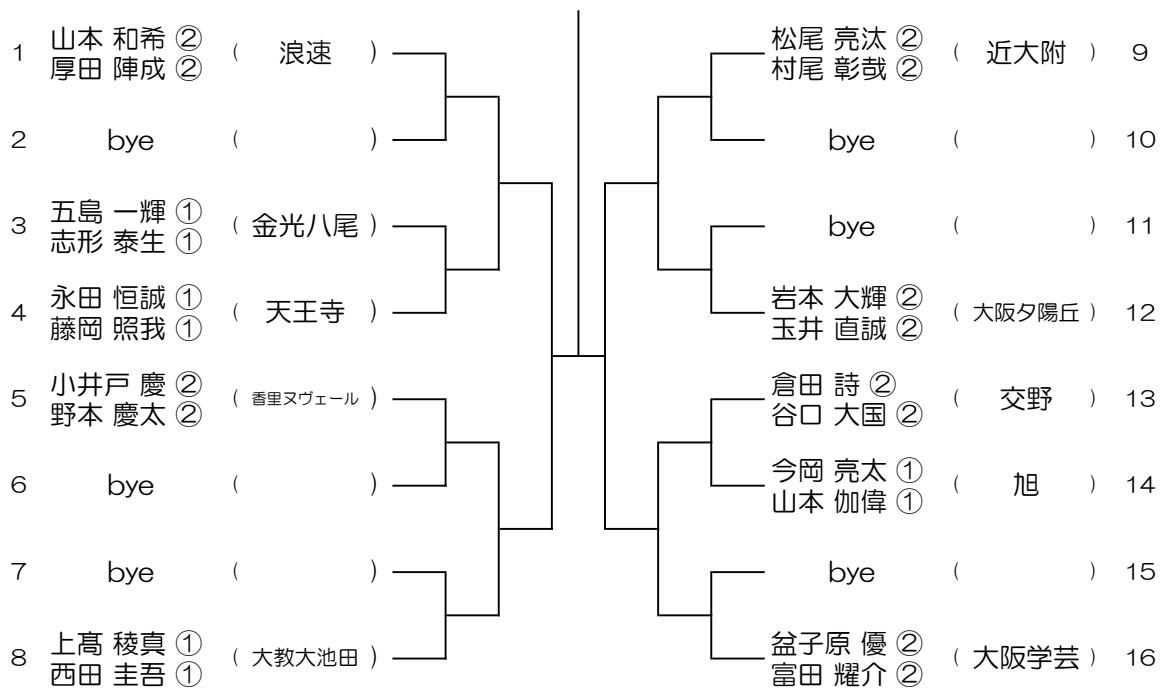

【BD】 No.029

会場： 城東工科

令和6年度 大阪高等学校総合体育大会テニス大会

【BD】 No.030

会場： 桜宮

令和6年度 大阪高等学校総合体育大会テニス大会

【BD】 No.031

会場：桜宮

令和6年度 大阪高等学校総合体育大会テニス大会

【BD】 No.032

会場：堺

令和6年度 大阪高等学校総合体育大会テニス大会

【BD】 No.033

会場： 関大北陽（第2グラウンド）

令和6年度 大阪高等学校総合体育大会テニス大会

【BD】 No.034

会場： 関大北陽（第2グラウンド）

令和6年度 大阪高等学校総合体育大会テニス大会

【BD】 No.035

会場：大阪学芸（河南町コート）

令和6年度 大阪高等学校総合体育大会テニス大会

【BD】 No.036

会場：大阪学芸（河南町コート）

令和6年度 大阪高等学校総合体育大会テニス大会

【BD】 No.037

会場： 同志社香里

令和6年度 大阪高等学校総合体育大会テニス大会

【BD】 No.038

会場： 同志社香里

令和6年度 大阪高等学校総合体育大会テニス大会

【BD】 No.039

会場： 関西福祉