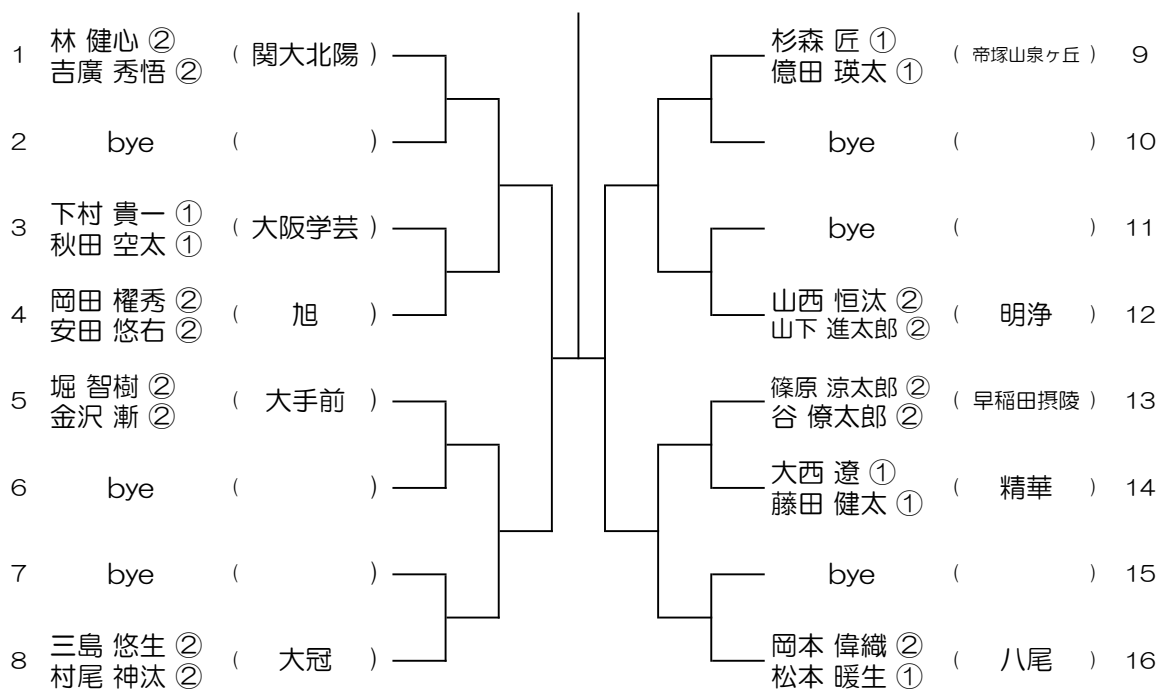

【BD】 No.026 会場：山本

令和6年度 大阪高等学校総合体育大会テニス大会

【BD】 No.027

会場： 伯太

令和6年度 大阪高等学校総合体育大会テニス大会

【BD】 No.028

会場： 城東工科

令和6年度 大阪高等学校総合体育大会テニス大会

【BD】 No.029

会場： 城東工科

令和6年度 大阪高等学校総合体育大会テニス大会

【BD】 No.030

会場： 桜宮

令和6年度 大阪高等学校総合体育大会テニス大会

【BD】 No.031

会場：桜宮

令和6年度 大阪高等学校総合体育大会テニス大会

【BD】 No.032

会場：堺

令和6年度 大阪高等学校総合体育大会テニス大会

【BD】 No.033

会場： 関大北陽（第2グラウンド）

令和6年度 大阪高等学校総合体育大会テニス大会

【BD】 No.034

会場： 関大北陽（第2グラウンド）

令和6年度 大阪高等学校総合体育大会テニス大会

【BD】 No.035

会場：大阪学芸（河南町コート）

令和6年度 大阪高等学校総合体育大会テニス大会

【BD】 No.036

会場：大阪学芸（河南町コート）

令和6年度 大阪高等学校総合体育大会テニス大会