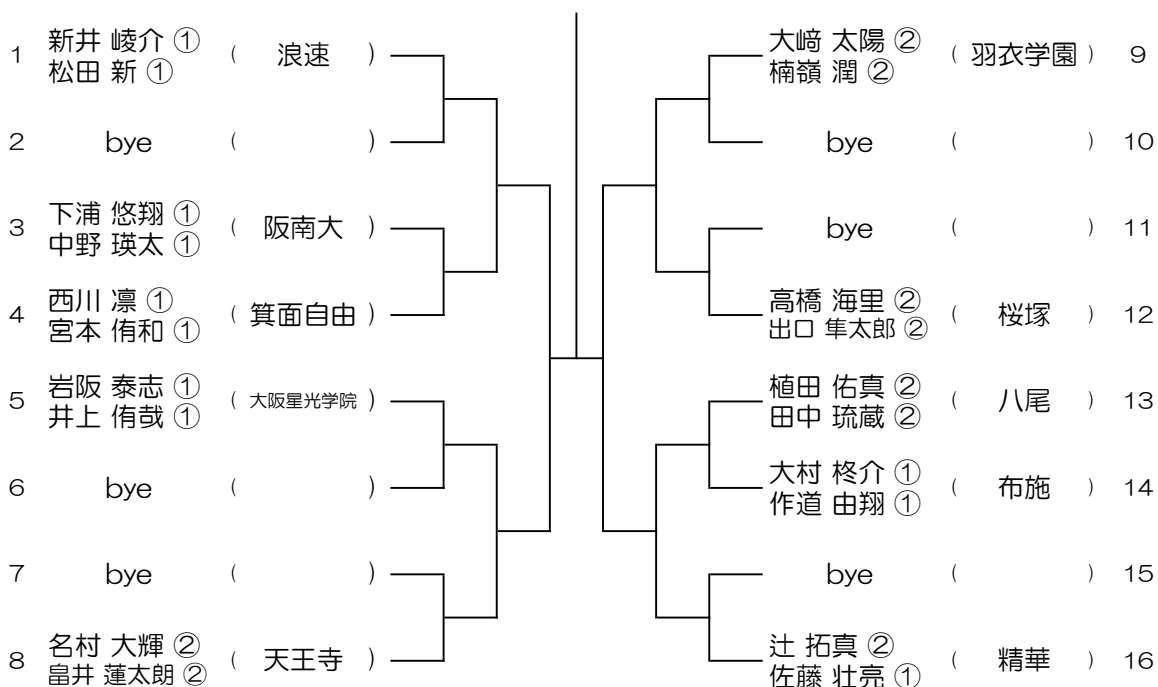

【BD】 No.037

会場： 同志社香里

令和6年度 大阪高等学校総合体育大会テニス大会

【BD】 No.038

会場： 同志社香里

令和6年度 大阪高等学校総合体育大会テニス大会

【BD】 No.039

会場： 関西福祉

令和6年度 大阪高等学校総合体育大会テニス大会

【BD】 No.040

会場： 関西福祉

令和6年度 大阪高等学校総合体育大会テニス大会

【BD】 No.041 会場：羽衣学園

令和6年度 大阪高等学校総合体育大会テニス大会

【BD】 No.042 会場：羽衣学園

令和6年度 大阪高等学校総合体育大会テニス大会

【BD】 No.043

会場： 羽衣学園

令和6年度 大阪高等学校総合体育大会テニス大会

【BD】 No.044

会場： 羽衣学園

令和6年度 大阪高等学校総合体育大会テニス大会

【BD】 No.045

会場： 舞洲

会場： 舞洲

令和6年度 大阪高等学校総合体育大会テニス大会