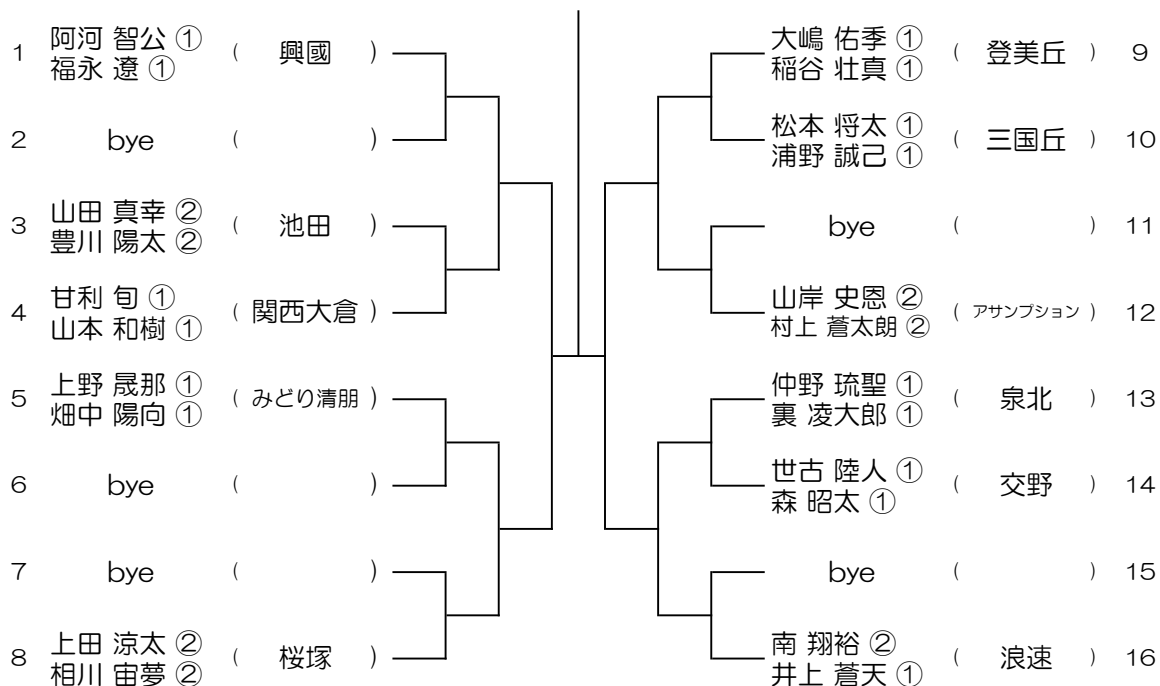

令和6年度 大阪高等学校総合体育大会テニス大会

【BD】 No.016

会場：布施

令和6年度 大阪高等学校総合体育大会テニス大会

【BD】 No.017

会場： 布施

令和6年度 大阪高等学校総合体育大会テニス大会

【BD】 No.018

会場： 布施

令和6年度 大阪高等学校総合体育大会テニス大会

【BD】 No.019

会場： 布施

令和6年度 大阪高等学校総合体育大会テニス大会

【BD】 No.020

会場： みどり清朋

令和6年度 大阪高等学校総合体育大会テニス大会

【BD】 No.021

会場： みどり清朋

令和6年度 大阪高等学校総合体育大会テニス大会

【BD】 No.022

会場： みどり清朋

令和6年度 大阪高等学校総合体育大会テニス大会

【BD】 No.025 会場：山本

令和6年度 大阪高等学校総合体育大会テニス大会

【BD】 No.026 会場：山本

令和6年度 大阪高等学校総合体育大会テニス大会

【BD】 No.027

会場： 伯太

令和6年度 大阪高等学校総合体育大会テニス大会

【BD】 No.028

会場： 城東工科

令和6年度 大阪高等学校総合体育大会テニス大会