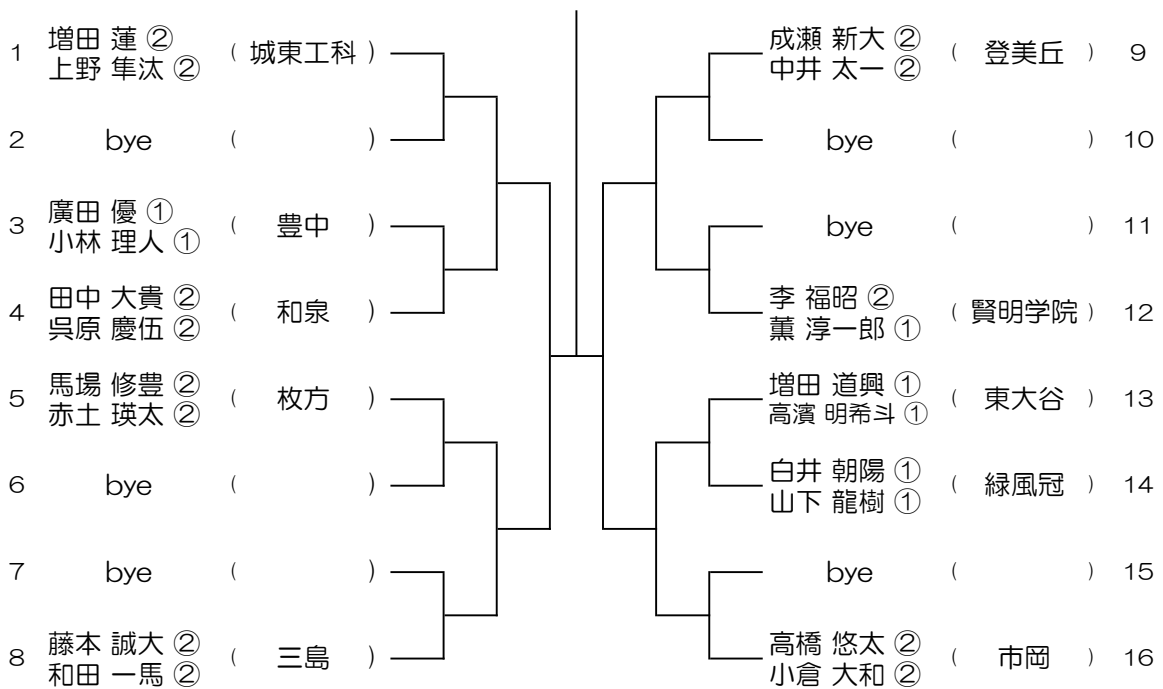

会場： 布施

令和6年度 大阪高等学校総合体育大会テニス大会

【BD】 No.019

会場： 布施

令和6年度 大阪高等学校総合体育大会テニス大会

【BD】 No.020

会場： みどり清朋

令和6年度 大阪高等学校総合体育大会テニス大会

【BD】 No.021

会場： みどり清朋

令和6年度 大阪高等学校総合体育大会テニス大会

【BD】 No.022

会場： みどり清朋

令和6年度 大阪高等学校総合体育大会テニス大会

【BD】 No.025 会場：山本

令和6年度 大阪高等学校総合体育大会テニス大会

【BD】 No.026 会場：山本

令和6年度 大阪高等学校総合体育大会テニス大会

【BD】 No.027

会場： 伯太

令和6年度 大阪高等学校総合体育大会テニス大会

【BD】 No.028

会場： 城東工科

令和6年度 大阪高等学校総合体育大会テニス大会

【BD】 No.029

会場： 城東工科

令和6年度 大阪高等学校総合体育大会テニス大会

【BD】 No.030

会場： 桜宮

令和6年度 大阪高等学校総合体育大会テニス大会

【BD】 No.031

会場：桜宮