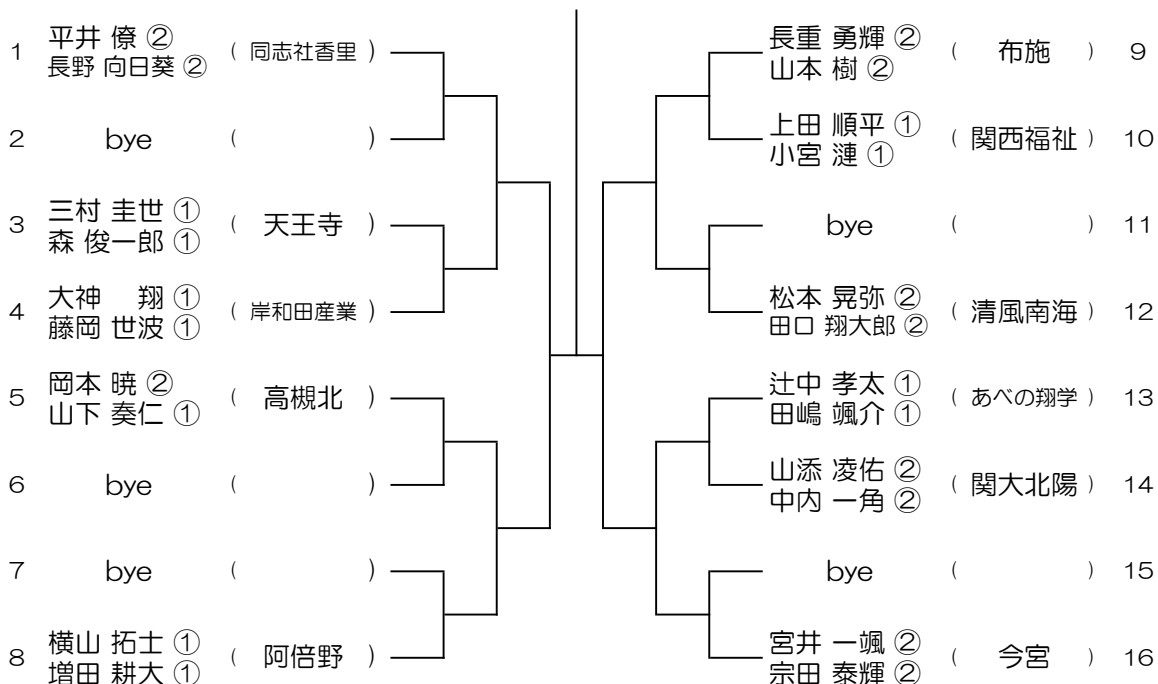

【BD】 No.029

会場： 城東工科

令和6年度 大阪高等学校総合体育大会テニス大会

【BD】 No.030

会場： 桜宮

令和6年度 大阪高等学校総合体育大会テニス大会

【BD】 No.031

会場：桜宮

令和6年度 大阪高等学校総合体育大会テニス大会

【BD】 No.032

会場：堺

令和6年度 大阪高等学校総合体育大会テニス大会

【BD】 No.033

会場： 関大北陽（第2グラウンド）

令和6年度 大阪高等学校総合体育大会テニス大会

【BD】 No.034

会場： 関大北陽（第2グラウンド）

令和6年度 大阪高等学校総合体育大会テニス大会

【BD】 No.035

会場：大阪学芸（河南町コート）

令和6年度 大阪高等学校総合体育大会テニス大会

【BD】 No.036

会場：大阪学芸（河南町コート）

令和6年度 大阪高等学校総合体育大会テニス大会

【BD】 No.037

会場： 同志社香里

令和6年度 大阪高等学校総合体育大会テニス大会

【BD】 No.038

会場： 同志社香里

令和6年度 大阪高等学校総合体育大会テニス大会

【BD】 No.039

会場： 関西福祉