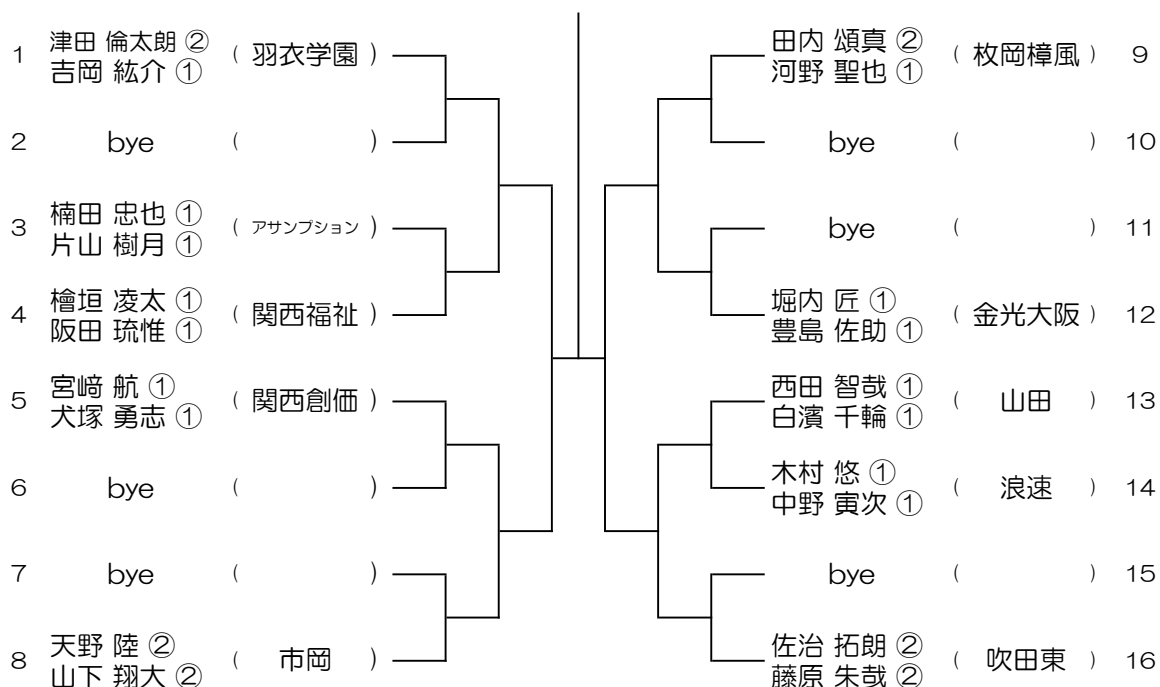

会場： 関大北陽（第2グラウンド）

令和6年度 大阪高等学校総合体育大会テニス大会

【BD】 No.035

会場：大阪学芸（河南町コート）

令和6年度 大阪高等学校総合体育大会テニス大会

【BD】 No.036

会場：大阪学芸（河南町コート）

令和6年度 大阪高等学校総合体育大会テニス大会

【BD】 No.037

会場： 同志社香里

令和6年度 大阪高等学校総合体育大会テニス大会

【BD】 No.038

会場： 同志社香里

令和6年度 大阪高等学校総合体育大会テニス大会

【BD】 No.039

会場： 関西福祉

令和6年度 大阪高等学校総合体育大会テニス大会

【BD】 No.040

会場： 関西福祉

令和6年度 大阪高等学校総合体育大会テニス大会

【BD】 No.041 会場：羽衣学園

令和6年度 大阪高等学校総合体育大会テニス大会

【BD】 No.042 会場：羽衣学園

令和6年度 大阪高等学校総合体育大会テニス大会

【BD】 No.043

会場： 羽衣学園

令和6年度 大阪高等学校総合体育大会テニス大会

【BD】 No.044

会場： 羽衣学園

令和6年度 大阪高等学校総合体育大会テニス大会

【BD】 No.045

会場： 舞洲