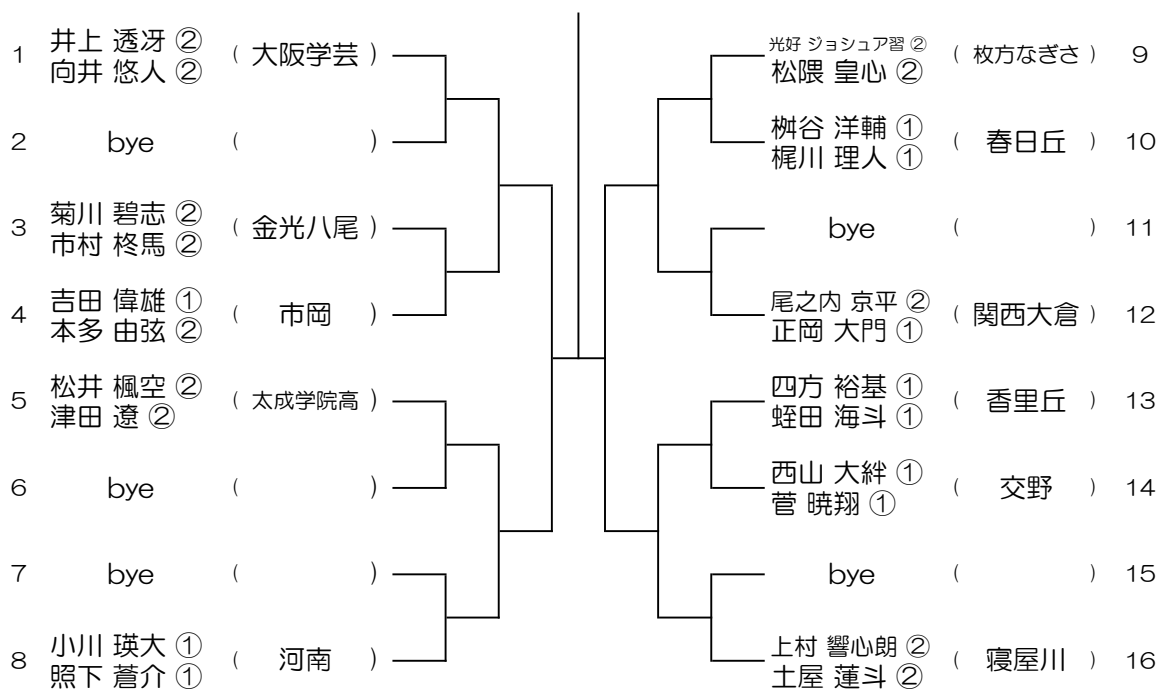

【BD】 No.029

会場： 城東工科

令和6年度 大阪高等学校総合体育大会テニス大会

【BD】 No.030

会場： 桜宮

令和6年度 大阪高等学校総合体育大会テニス大会

【BD】 No.031

会場：桜宮

令和6年度 大阪高等学校総合体育大会テニス大会

【BD】 No.032

会場：堺

令和6年度 大阪高等学校総合体育大会テニス大会

【BD】 No.033

会場： 関大北陽（第2グラウンド）

令和6年度 大阪高等学校総合体育大会テニス大会

【BD】 No.034

会場： 関大北陽（第2グラウンド）

令和6年度 大阪高等学校総合体育大会テニス大会

【BD】 No.035

会場：大阪学芸（河南町コート）

令和6年度 大阪高等学校総合体育大会テニス大会

【BD】 No.036

会場：大阪学芸（河南町コート）

令和6年度 大阪高等学校総合体育大会テニス大会

【BD】 No.037

会場： 同志社香里

令和6年度 大阪高等学校総合体育大会テニス大会

【BD】 No.038

会場： 同志社香里

令和6年度 大阪高等学校総合体育大会テニス大会

【BD】 No.039

会場： 関西福祉