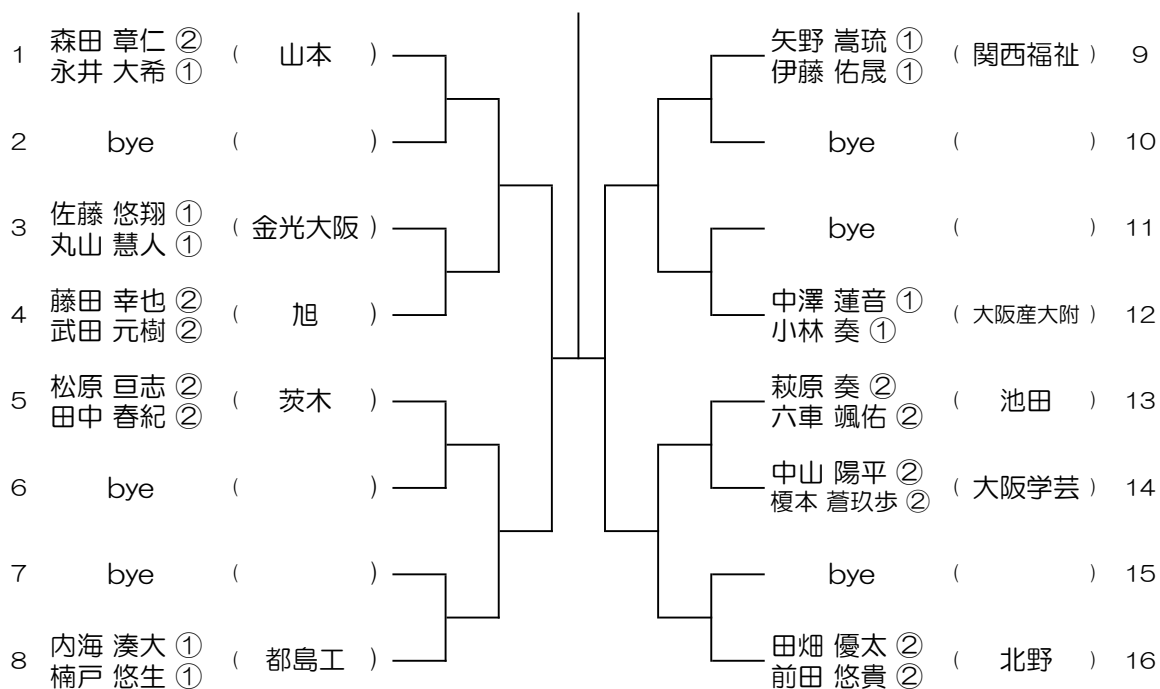

令和6年度 大阪高等学校総合体育大会テニス大会

【BD】 No.016

会場：布施

令和6年度 大阪高等学校総合体育大会テニス大会

【BD】 No.017

会場： 布施

令和6年度 大阪高等学校総合体育大会テニス大会

【BD】 No.018

会場： 布施

令和6年度 大阪高等学校総合体育大会テニス大会

【BD】 No.019

会場： 布施

令和6年度 大阪高等学校総合体育大会テニス大会

【BD】 No.020

会場： みどり清朋

令和6年度 大阪高等学校総合体育大会テニス大会

【BD】 No.021

会場： みどり清朋

令和6年度 大阪高等学校総合体育大会テニス大会

【BD】 No.022

会場： みどり清朋

令和6年度 大阪高等学校総合体育大会テニス大会

【BD】 No.025 会場：山本

令和6年度 大阪高等学校総合体育大会テニス大会

【BD】 No.026 会場：山本

令和6年度 大阪高等学校総合体育大会テニス大会

【BD】 No.027

会場： 伯太

令和6年度 大阪高等学校総合体育大会テニス大会

【BD】 No.028

会場： 城東工科

令和6年度 大阪高等学校総合体育大会テニス大会