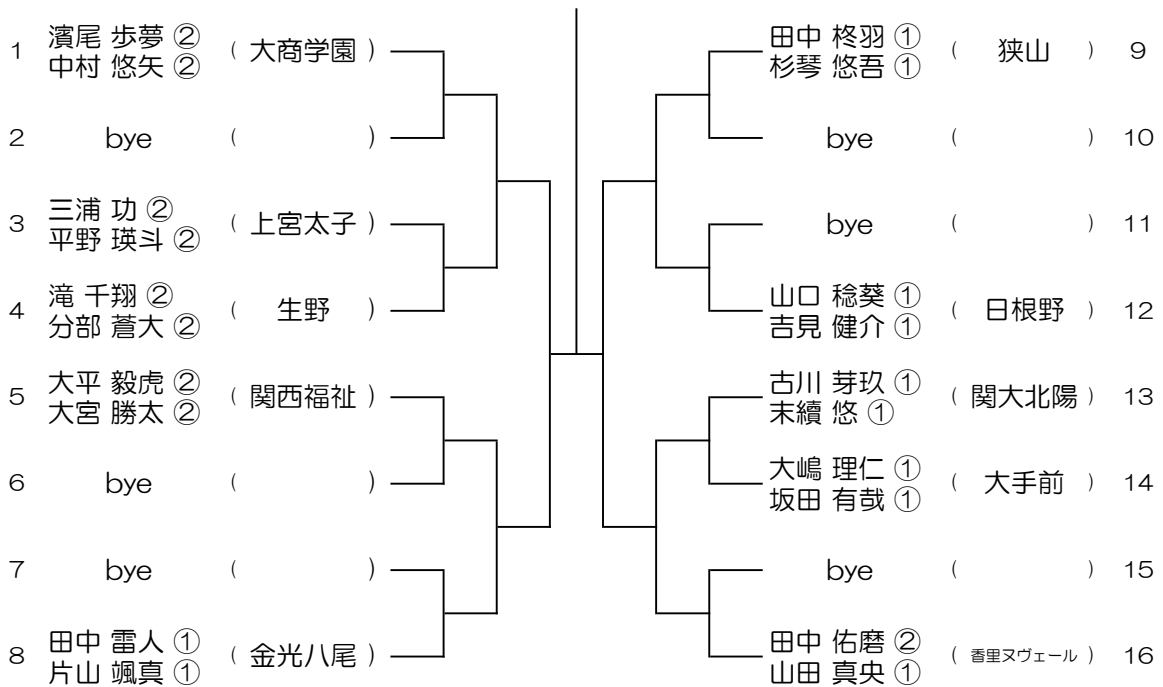

会場： 関大北陽（第2グラウンド）

令和6年度 大阪高等学校総合体育大会テニス大会

【BD】 No.035

会場：大阪学芸（河南町コート）

令和6年度 大阪高等学校総合体育大会テニス大会

【BD】 No.036

会場：大阪学芸（河南町コート）

令和6年度 大阪高等学校総合体育大会テニス大会

【BD】 No.037

会場： 同志社香里

令和6年度 大阪高等学校総合体育大会テニス大会

【BD】 No.038

会場： 同志社香里

令和6年度 大阪高等学校総合体育大会テニス大会

【BD】 No.039

会場： 関西福祉

令和6年度 大阪高等学校総合体育大会テニス大会

【BD】 No.040

会場： 関西福祉

令和6年度 大阪高等学校総合体育大会テニス大会

【BD】 No.041 会場：羽衣学園

令和6年度 大阪高等学校総合体育大会テニス大会

【BD】 No.042 会場：羽衣学園

令和6年度 大阪高等学校総合体育大会テニス大会