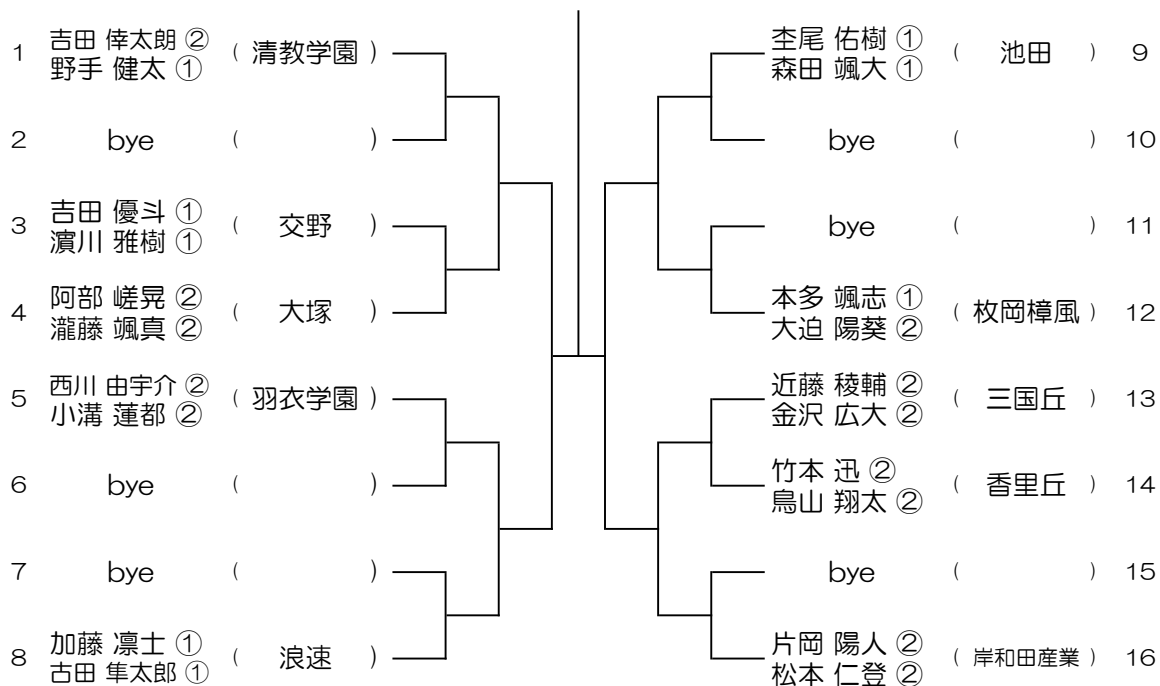

【BD】 No.037

会場： 同志社香里

令和6年度 大阪高等学校総合体育大会テニス大会

【BD】 No.038

会場： 同志社香里

令和6年度 大阪高等学校総合体育大会テニス大会

【BD】 No.039

会場： 関西福祉

令和6年度 大阪高等学校総合体育大会テニス大会

【BD】 No.040

会場： 関西福祉

令和6年度 大阪高等学校総合体育大会テニス大会

【BD】 No.041 会場：羽衣学園

令和6年度 大阪高等学校総合体育大会テニス大会

【BD】 No.042 会場：羽衣学園

令和6年度 大阪高等学校総合体育大会テニス大会

【BD】 No.043

会場： 羽衣学園

令和6年度 大阪高等学校総合体育大会テニス大会

【BD】 No.044

会場： 羽衣学園

令和6年度 大阪高等学校総合体育大会テニス大会

【BD】 No.045

会場： 舞洲

会場： 舞洲

令和6年度 大阪高等学校総合体育大会テニス大会