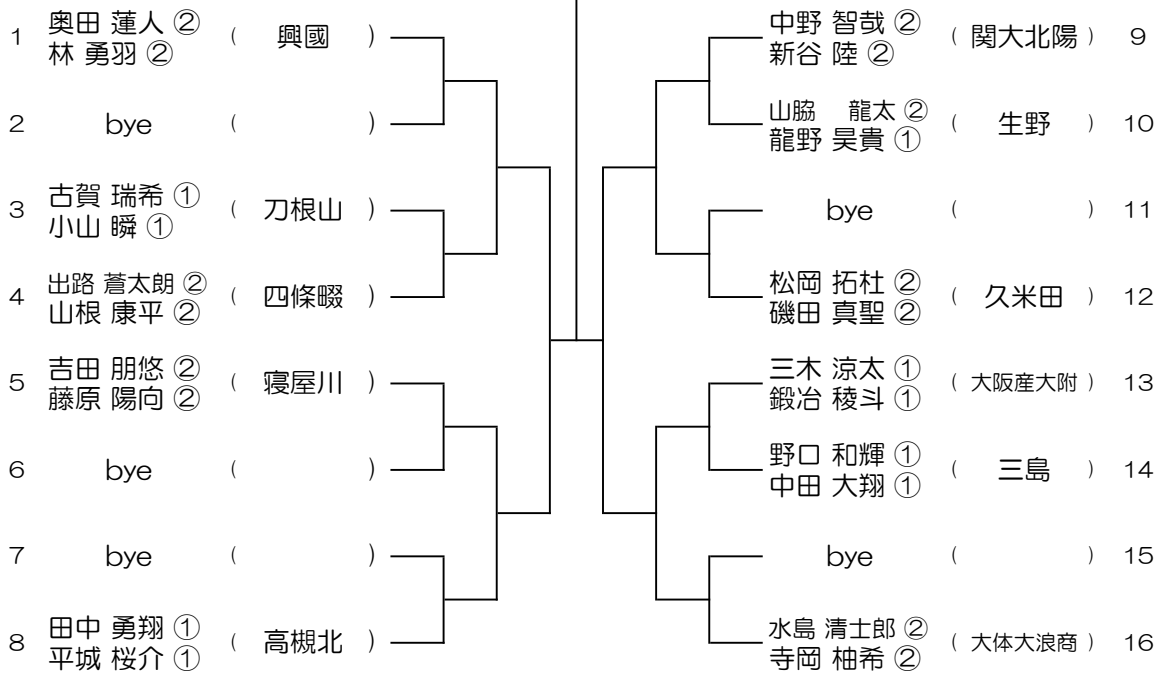

令和6年度 大阪高等学校総合体育大会テニス大会

【BD】 No.040

会場： 関西福祉

令和6年度 大阪高等学校総合体育大会テニス大会

【BD】 No.041 会場：羽衣学園

令和6年度 大阪高等学校総合体育大会テニス大会

【BD】 No.042 会場：羽衣学園

令和6年度 大阪高等学校総合体育大会テニス大会

【BD】 No.043

会場： 羽衣学園

令和6年度 大阪高等学校総合体育大会テニス大会

【BD】 No.044

会場： 羽衣学園

令和6年度 大阪高等学校総合体育大会テニス大会

【BD】 No.045

会場： 舞洲

令和6年度 大阪高等学校総合体育大会テニス大会

【BD】 No.046

会場： 舞洲

令和6年度 大阪高等学校総合体育大会テニス大会

【BD】 No.047

会場： 舞洲

令和6年度 大阪高等学校総合体育大会テニス大会

【BD】 No.048

会場： 舞洲

令和6年度 大阪高等学校総合体育大会テニス大会