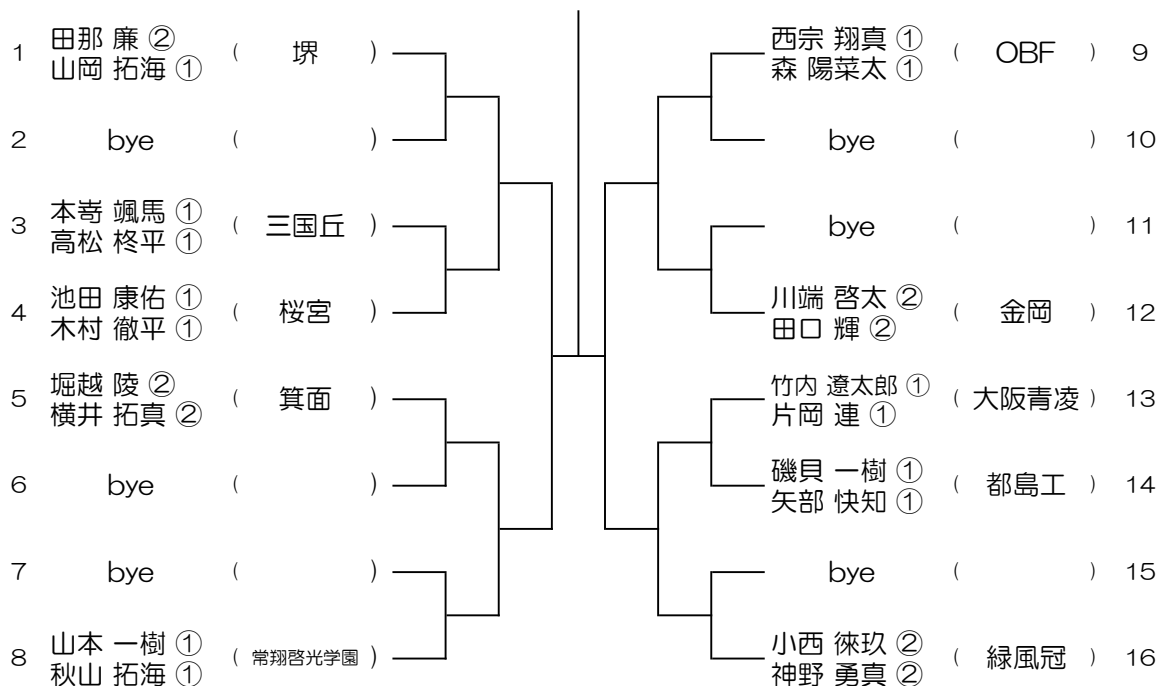

【BD】 No.021

会場： みどり清朋

令和6年度 大阪高等学校総合体育大会テニス大会

【BD】 No.022

会場： みどり清朋

令和6年度 大阪高等学校総合体育大会テニス大会

【BD】 No.025 会場：山本

令和6年度 大阪高等学校総合体育大会テニス大会

【BD】 No.026 会場：山本

令和6年度 大阪高等学校総合体育大会テニス大会

【BD】 No.027

会場： 伯太

令和6年度 大阪高等学校総合体育大会テニス大会

【BD】 No.028

会場： 城東工科

令和6年度 大阪高等学校総合体育大会テニス大会

【BD】 No.029

会場： 城東工科

令和6年度 大阪高等学校総合体育大会テニス大会

【BD】 No.030

会場： 桜宮

令和6年度 大阪高等学校総合体育大会テニス大会

【BD】 No.031

会場：桜宮

令和6年度 大阪高等学校総合体育大会テニス大会

【BD】 No.032

会場：堺

令和6年度 大阪高等学校総合体育大会テニス大会

【BD】 No.033

会場： 関大北陽（第2グラウンド）

令和6年度 大阪高等学校総合体育大会テニス大会

【BD】 No.034