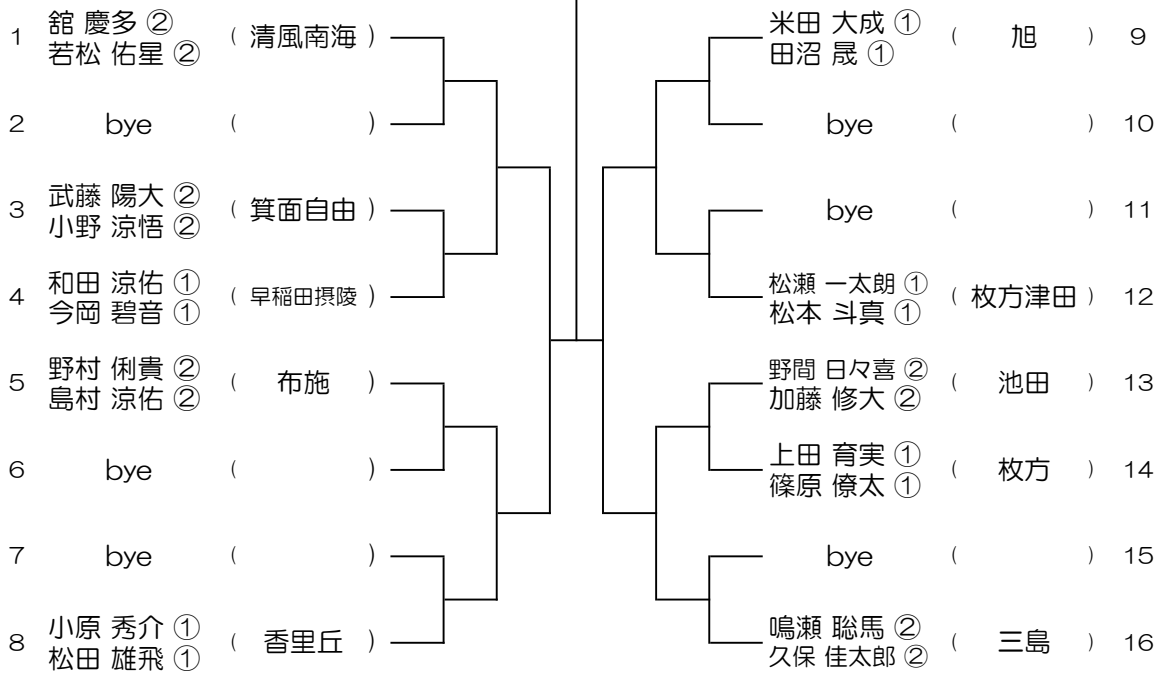

会場：皐が丘

令和6年度 大阪高等学校総合体育大会テニス大会

【BD】 No.011

会場： 皐が丘

令和6年度 大阪高等学校総合体育大会テニス大会

【BD】 No.012

会場： 皐が丘

令和6年度 大阪高等学校総合体育大会テニス大会

【BD】 No.013

会場： 皐が丘

令和6年度 大阪高等学校総合体育大会テニス大会

【BD】 No.014

会場： 枚方なぎさ

令和6年度 大阪高等学校総合体育大会テニス大会

【BD】 No.015

会場：枚方なぎさ

令和6年度 大阪高等学校総合体育大会テニス大会

【BD】 No.016

会場：布施

令和6年度 大阪高等学校総合体育大会テニス大会

【BD】 No.017

会場： 布施

令和6年度 大阪高等学校総合体育大会テニス大会

【BD】 No.018

会場： 布施

令和6年度 大阪高等学校総合体育大会テニス大会

【BD】 No.019

会場： 布施

令和6年度 大阪高等学校総合体育大会テニス大会

【BD】 No.020

会場： みどり清朋

令和6年度 大阪高等学校総合体育大会テニス大会