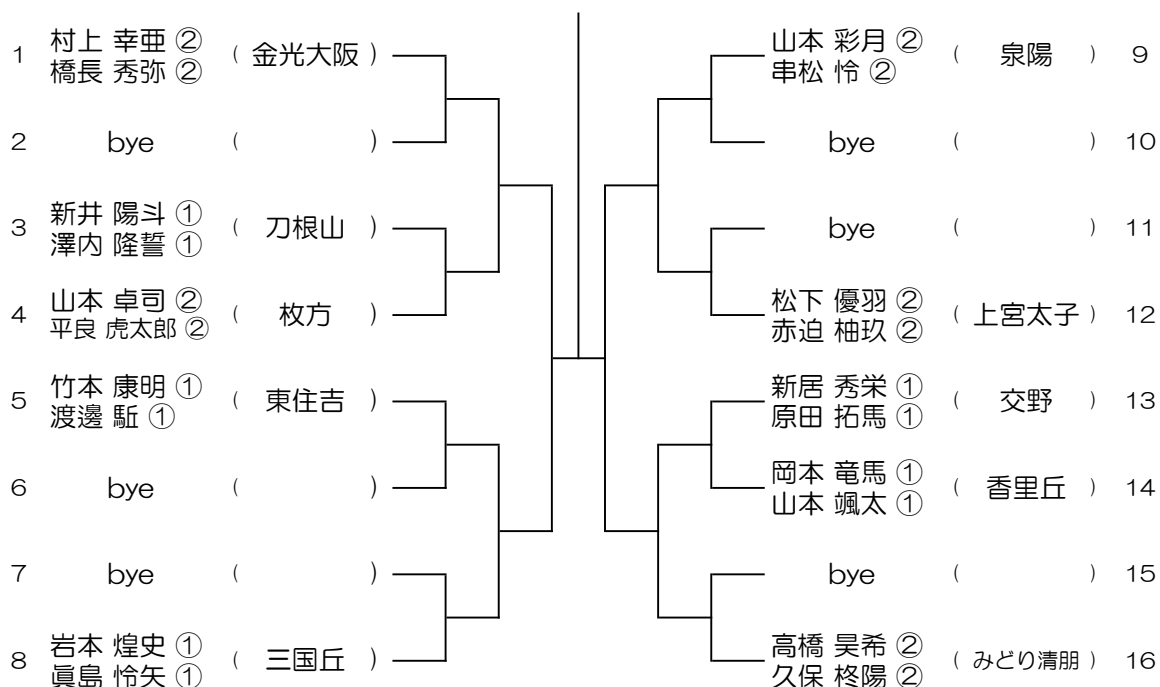

【BD】 No.013

会場： 皐が丘

令和6年度 大阪高等学校総合体育大会テニス大会

【BD】 No.014

会場： 枚方なぎさ

令和6年度 大阪高等学校総合体育大会テニス大会

【BD】 No.015

会場：枚方なぎさ

令和6年度 大阪高等学校総合体育大会テニス大会

【BD】 No.016

会場：布施

令和6年度 大阪高等学校総合体育大会テニス大会

【BD】 No.017

会場： 布施

令和6年度 大阪高等学校総合体育大会テニス大会

【BD】 No.018

会場： 布施

令和6年度 大阪高等学校総合体育大会テニス大会

【BD】 No.019

会場： 布施

令和6年度 大阪高等学校総合体育大会テニス大会

【BD】 No.020

会場： みどり清朋

令和6年度 大阪高等学校総合体育大会テニス大会

【BD】 No.021

会場： みどり清朋

令和6年度 大阪高等学校総合体育大会テニス大会

【BD】 No.022

会場： みどり清朋

令和6年度 大阪高等学校総合体育大会テニス大会

【BD】 No.025 会場：山本

令和6年度 大阪高等学校総合体育大会テニス大会