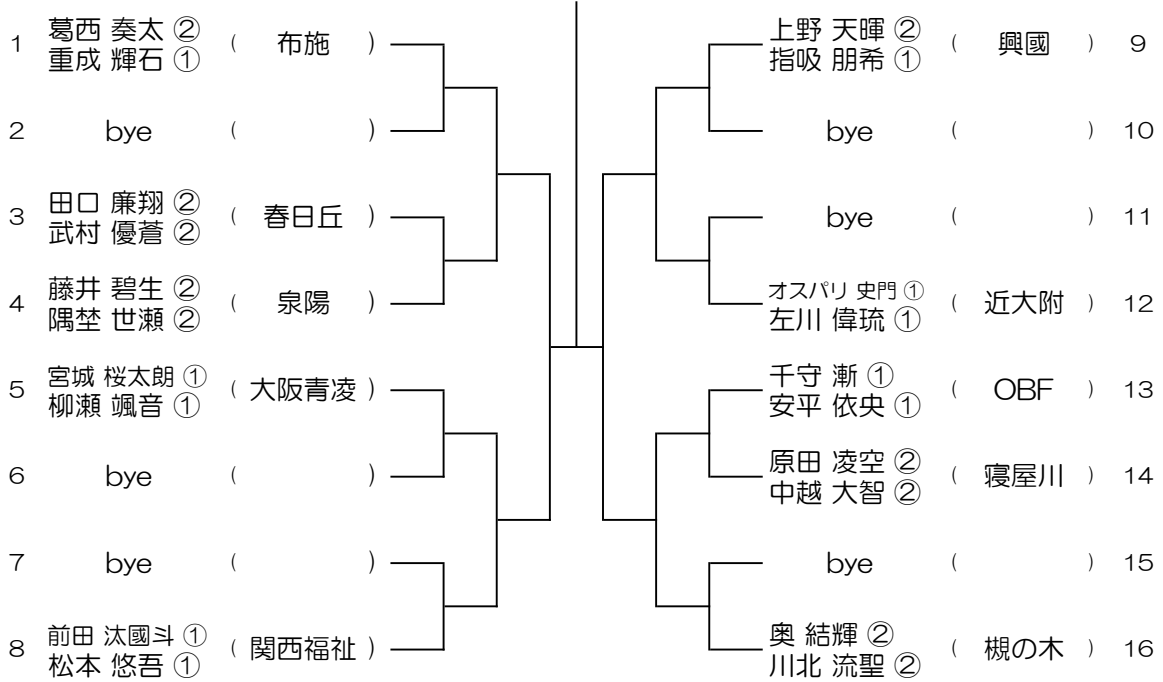

令和6年度 大阪高等学校総合体育大会テニス大会

【BD】 No.004

会場： 刀根山

令和6年度 大阪高等学校総合体育大会テニス大会

【BD】 No.009

会場：大冠

令和6年度 大阪高等学校総合体育大会テニス大会

【BD】 No.010

会場：皐が丘

令和6年度 大阪高等学校総合体育大会テニス大会

【BD】 No.011

会場： 皐が丘

令和6年度 大阪高等学校総合体育大会テニス大会

【BD】 No.012

会場： 皐が丘

令和6年度 大阪高等学校総合体育大会テニス大会

【BD】 No.013

会場： 皐が丘

令和6年度 大阪高等学校総合体育大会テニス大会

【BD】 No.014

会場： 枚方なぎさ

令和6年度 大阪高等学校総合体育大会テニス大会

【BD】 No.015

会場：枚方なぎさ

令和6年度 大阪高等学校総合体育大会テニス大会

【BD】 No.016

会場：布施

令和6年度 大阪高等学校総合体育大会テニス大会

【BD】 No.017

会場： 布施

令和6年度 大阪高等学校総合体育大会テニス大会

【BD】 No.018