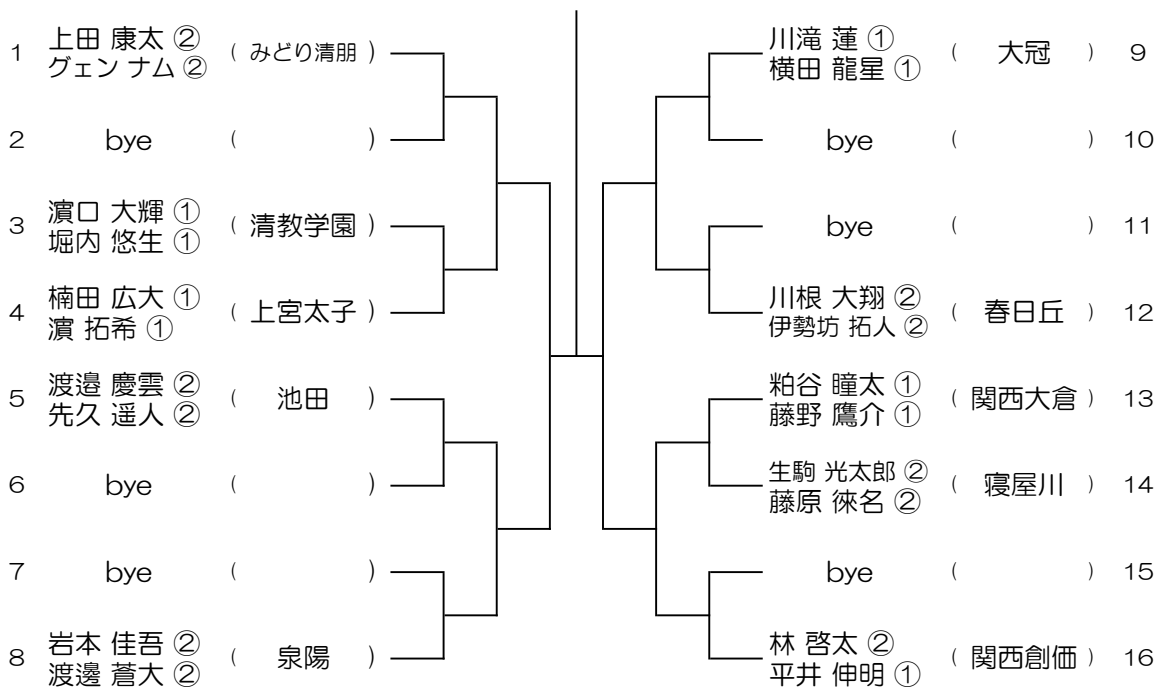

【BD】 No.013

会場： 皐が丘

令和6年度 大阪高等学校総合体育大会テニス大会

【BD】 No.014

会場： 枚方なぎさ

令和6年度 大阪高等学校総合体育大会テニス大会

【BD】 No.015

会場：枚方なぎさ

令和6年度 大阪高等学校総合体育大会テニス大会

【BD】 No.016

会場：布施

令和6年度 大阪高等学校総合体育大会テニス大会

【BD】 No.017

会場： 布施

令和6年度 大阪高等学校総合体育大会テニス大会

【BD】 No.018

会場： 布施

令和6年度 大阪高等学校総合体育大会テニス大会

【BD】 No.019

会場： 布施

令和6年度 大阪高等学校総合体育大会テニス大会

【BD】 No.020

会場： みどり清朋

令和6年度 大阪高等学校総合体育大会テニス大会

【BD】 No.021

会場： みどり清朋

令和6年度 大阪高等学校総合体育大会テニス大会

【BD】 No.022

会場： みどり清朋

令和6年度 大阪高等学校総合体育大会テニス大会

【BD】 No.025 会場：山本

令和6年度 大阪高等学校総合体育大会テニス大会