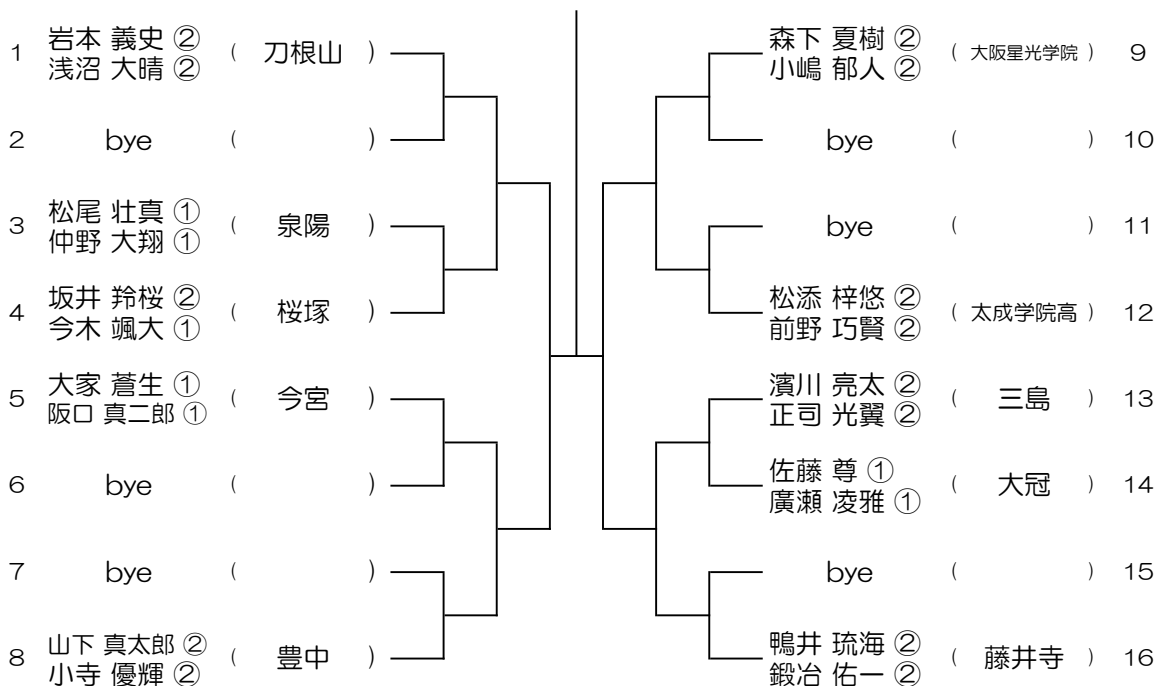

【BD】 No.001

会場： 大教大天王寺

令和6年度 大阪高等学校総合体育大会テニス大会

【BD】 No.002

会場： 大教大天王寺

令和6年度 大阪高等学校総合体育大会テニス大会

【BD】 No.003

会場： 大教大天王寺

令和6年度 大阪高等学校総合体育大会テニス大会

【BD】 No.004

会場： 刀根山

令和6年度 大阪高等学校総合体育大会テニス大会

【BD】 No.009

会場：大冠

令和6年度 大阪高等学校総合体育大会テニス大会

【BD】 No.010

会場：皐が丘

令和6年度 大阪高等学校総合体育大会テニス大会

【BD】 No.011

会場： 皐が丘

令和6年度 大阪高等学校総合体育大会テニス大会

【BD】 No.012

会場： 皐が丘

令和6年度 大阪高等学校総合体育大会テニス大会