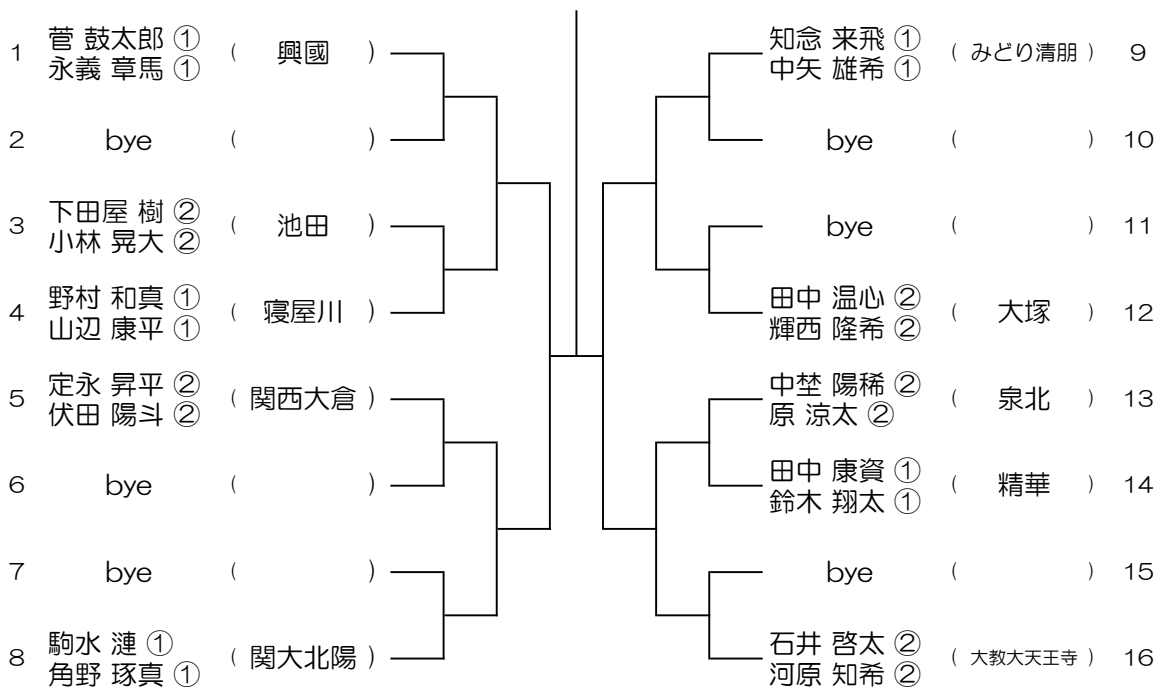

【BD】 No.001

会場： 大教大天王寺

令和6年度 大阪高等学校総合体育大会テニス大会

【BD】 No.002

会場： 大教大天王寺

令和6年度 大阪高等学校総合体育大会テニス大会

【BD】 No.003

会場： 大教大天王寺

令和6年度 大阪高等学校総合体育大会テニス大会

【BD】 No.004

会場： 刀根山

令和6年度 大阪高等学校総合体育大会テニス大会

【BD】 No.009

会場：大冠

令和6年度 大阪高等学校総合体育大会テニス大会

【BD】 No.010

会場：皐が丘

令和6年度 大阪高等学校総合体育大会テニス大会

【BD】 No.011

会場： 皐が丘

令和6年度 大阪高等学校総合体育大会テニス大会

【BD】 No.012

会場： 皐が丘

令和6年度 大阪高等学校総合体育大会テニス大会