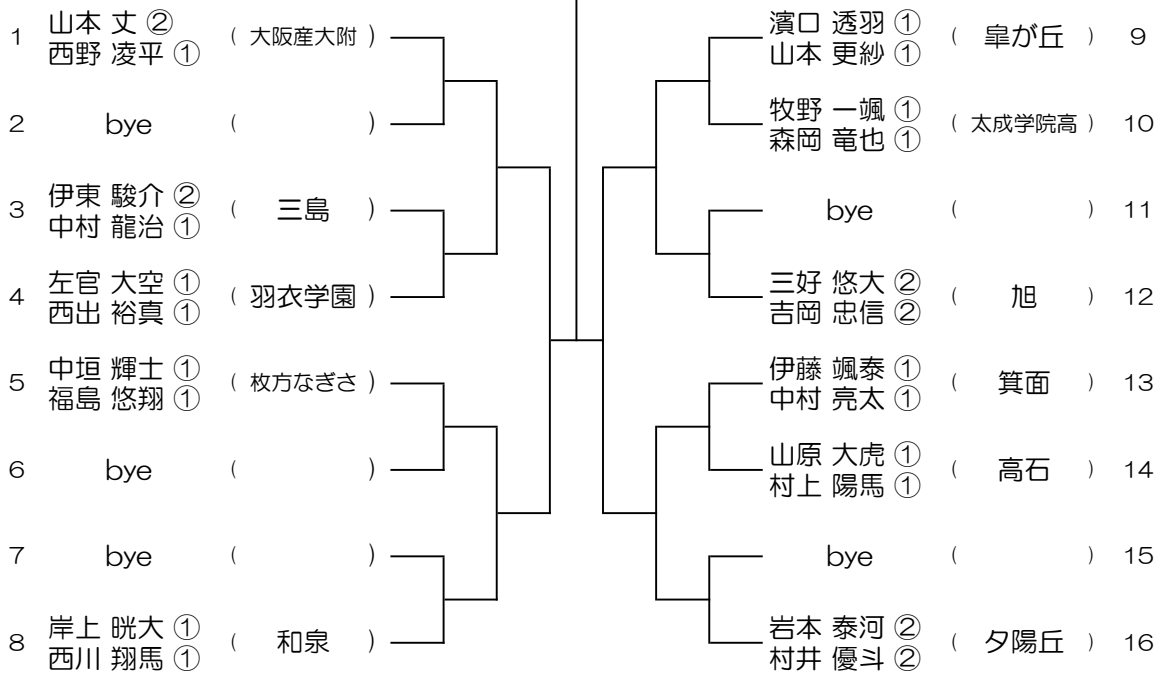

令和6年度 大阪高等学校総合体育大会テニス大会

【BD】 No.004

会場： 刀根山

令和6年度 大阪高等学校総合体育大会テニス大会

【BD】 No.009

会場：大冠

令和6年度 大阪高等学校総合体育大会テニス大会

【BD】 No.010

会場：皐が丘

令和6年度 大阪高等学校総合体育大会テニス大会

【BD】 No.011

会場： 皐が丘

令和6年度 大阪高等学校総合体育大会テニス大会

【BD】 No.012

会場： 皐が丘

令和6年度 大阪高等学校総合体育大会テニス大会

【BD】 No.013

会場： 皐が丘

令和6年度 大阪高等学校総合体育大会テニス大会

【BD】 No.014

会場： 枚方なぎさ

令和6年度 大阪高等学校総合体育大会テニス大会

【BD】 No.015

会場：枚方なぎさ

令和6年度 大阪高等学校総合体育大会テニス大会

【BD】 No.016

会場：布施

令和6年度 大阪高等学校総合体育大会テニス大会

【BD】 No.017

会場： 布施

令和6年度 大阪高等学校総合体育大会テニス大会

【BD】 No.018