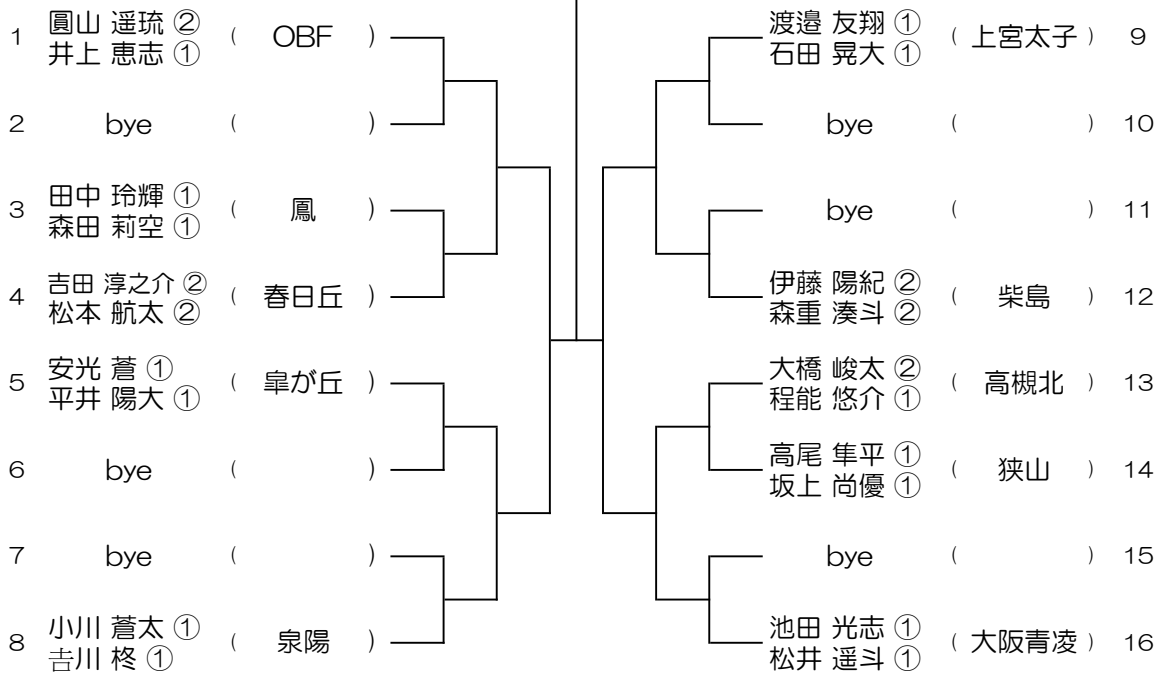

【BD】 No.001

会場： 大教大天王寺

令和6年度 大阪高等学校総合体育大会テニス大会

【BD】 No.002

会場： 大教大天王寺

令和6年度 大阪高等学校総合体育大会テニス大会

【BD】 No.003

会場： 大教大天王寺

令和6年度 大阪高等学校総合体育大会テニス大会

【BD】 No.004

会場： 刀根山

令和6年度 大阪高等学校総合体育大会テニス大会

【BD】 No.009

会場：大冠

令和6年度 大阪高等学校総合体育大会テニス大会

【BD】 No.010

会場：皐が丘

令和6年度 大阪高等学校総合体育大会テニス大会

【BD】 No.011

会場： 皐が丘

令和6年度 大阪高等学校総合体育大会テニス大会

【BD】 No.012

会場： 皐が丘

令和6年度 大阪高等学校総合体育大会テニス大会

【BD】 No.013

会場： 皐が丘

令和6年度 大阪高等学校総合体育大会テニス大会

【BD】 No.014

会場： 枚方なぎさ

令和6年度 大阪高等学校総合体育大会テニス大会

【BD】 No.015

会場：枚方なぎさ