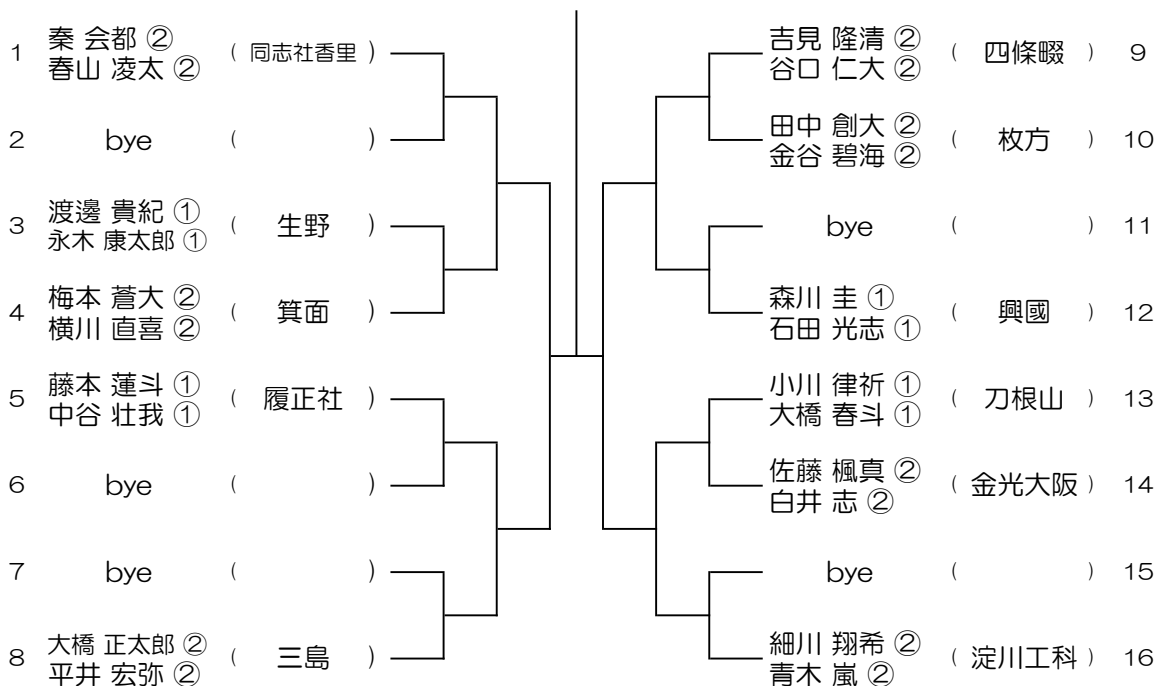

会場： 関大北陽（第2グラウンド）

令和6年度 大阪高等学校総合体育大会テニス大会

【BD】 No.035

会場：大阪学芸（河南町コート）

令和6年度 大阪高等学校総合体育大会テニス大会

【BD】 No.036

会場：大阪学芸（河南町コート）

令和6年度 大阪高等学校総合体育大会テニス大会

【BD】 No.037

会場： 同志社香里

令和6年度 大阪高等学校総合体育大会テニス大会

【BD】 No.038

会場： 同志社香里

令和6年度 大阪高等学校総合体育大会テニス大会

【BD】 No.039

会場： 関西福祉

令和6年度 大阪高等学校総合体育大会テニス大会

【BD】 No.040

会場： 関西福祉

令和6年度 大阪高等学校総合体育大会テニス大会

【BD】 No.041 会場：羽衣学園

令和6年度 大阪高等学校総合体育大会テニス大会

【BD】 No.042 会場：羽衣学園

令和6年度 大阪高等学校総合体育大会テニス大会