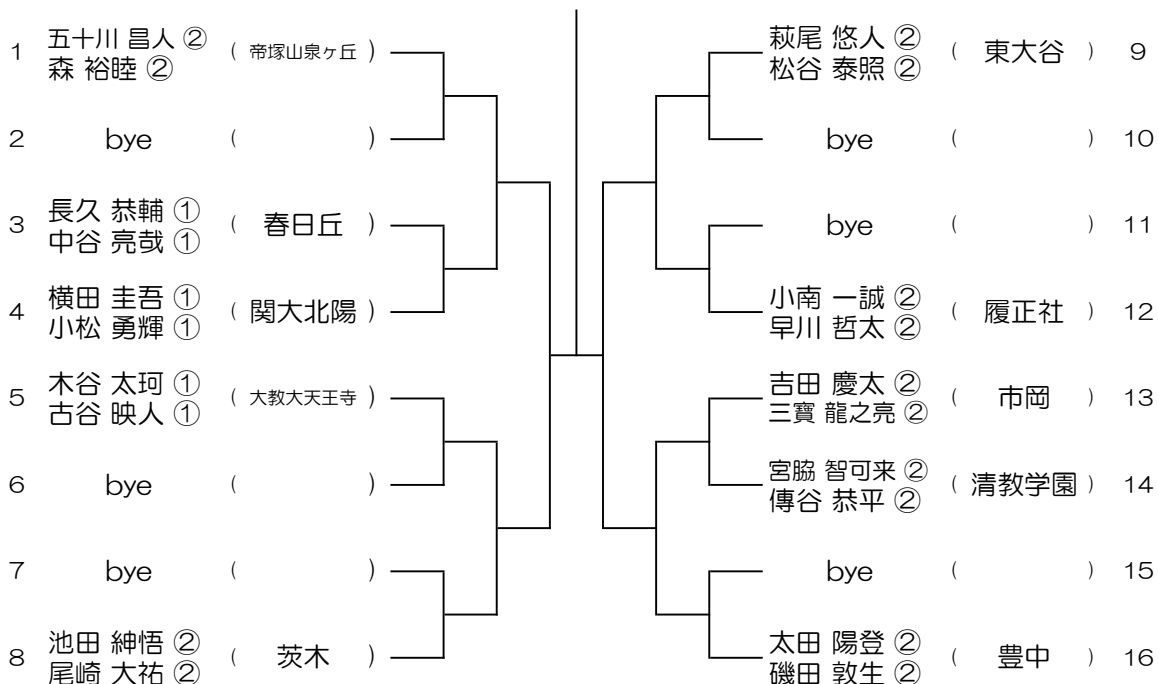

【BD】 No.001

会場： 大教大天王寺

令和6年度 大阪高等学校総合体育大会テニス大会

【BD】 No.002

会場： 大教大天王寺

令和6年度 大阪高等学校総合体育大会テニス大会

【BD】 No.003

会場： 大教大天王寺

令和6年度 大阪高等学校総合体育大会テニス大会

【BD】 No.004

会場： 刀根山

令和6年度 大阪高等学校総合体育大会テニス大会

【BD】 No.009

会場：大冠

令和6年度 大阪高等学校総合体育大会テニス大会

【BD】 No.010

会場：皐が丘

令和6年度 大阪高等学校総合体育大会テニス大会

【BD】 No.011

会場： 皐が丘

令和6年度 大阪高等学校総合体育大会テニス大会

【BD】 No.012

会場： 皐が丘

令和6年度 大阪高等学校総合体育大会テニス大会