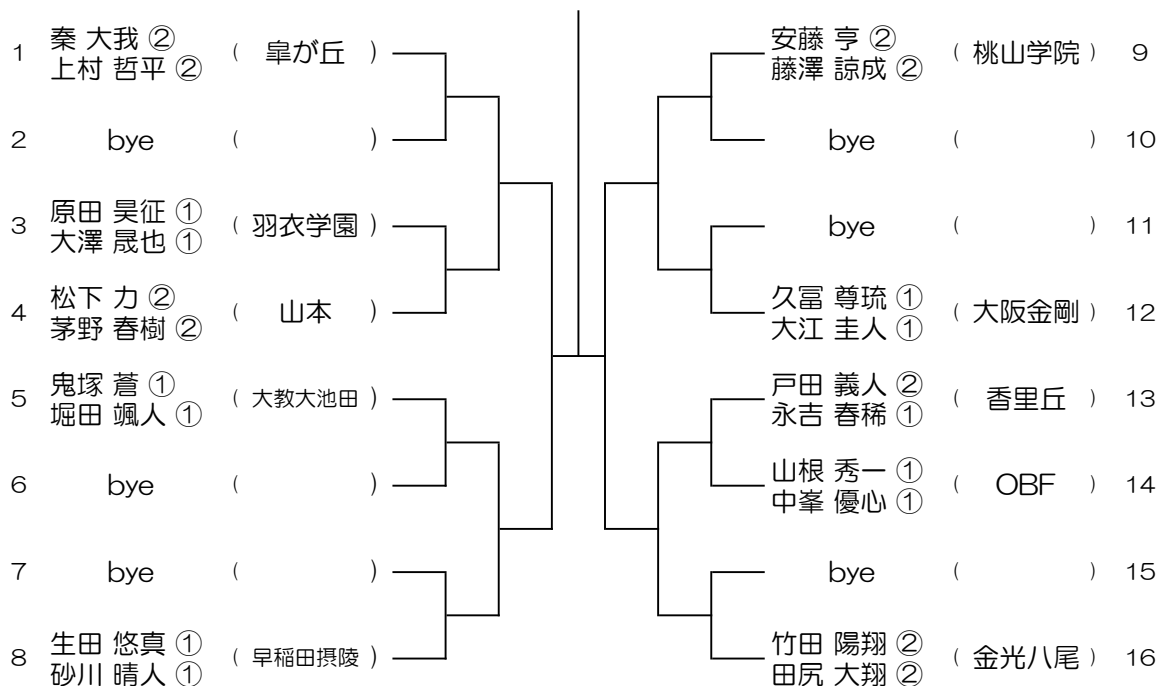

【BD】 No.001

会場： 大教大天王寺

令和6年度 大阪高等学校総合体育大会テニス大会

【BD】 No.002

会場： 大教大天王寺

令和6年度 大阪高等学校総合体育大会テニス大会

【BD】 No.003

会場： 大教大天王寺

令和6年度 大阪高等学校総合体育大会テニス大会

【BD】 No.004

会場： 刀根山

令和6年度 大阪高等学校総合体育大会テニス大会

【BD】 No.009

会場：大冠

令和6年度 大阪高等学校総合体育大会テニス大会

【BD】 No.010

会場：皐が丘

令和6年度 大阪高等学校総合体育大会テニス大会

【BD】 No.011

会場： 皐が丘

令和6年度 大阪高等学校総合体育大会テニス大会

【BD】 No.012

会場： 皐が丘

令和6年度 大阪高等学校総合体育大会テニス大会

【BD】 No.013

会場： 皐が丘

令和6年度 大阪高等学校総合体育大会テニス大会

【BD】 No.014

会場： 枚方なぎさ

令和6年度 大阪高等学校総合体育大会テニス大会

【BD】 No.015

会場：枚方なぎさ