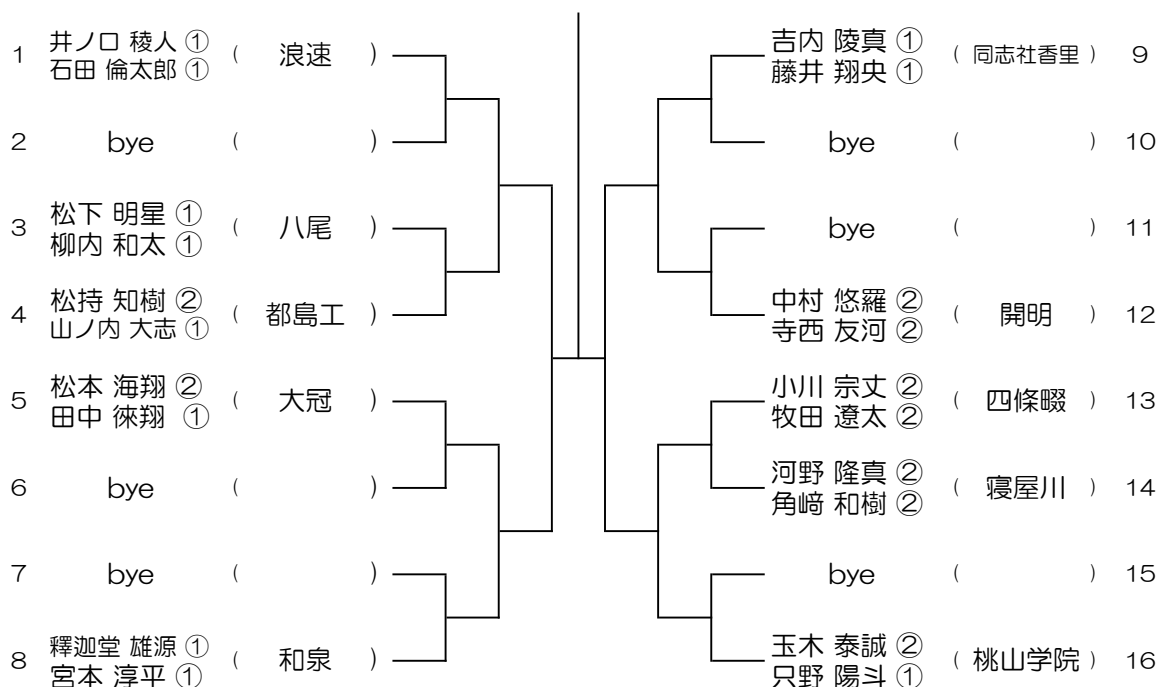

【BD】 No.001

会場： 大教大天王寺

令和6年度 大阪高等学校総合体育大会テニス大会

【BD】 No.002

会場： 大教大天王寺

令和6年度 大阪高等学校総合体育大会テニス大会

【BD】 No.003

会場： 大教大天王寺

令和6年度 大阪高等学校総合体育大会テニス大会

【BD】 No.004

会場： 刀根山

令和6年度 大阪高等学校総合体育大会テニス大会

【BD】 No.009

会場：大冠

令和6年度 大阪高等学校総合体育大会テニス大会

【BD】 No.010

会場：皐が丘

令和6年度 大阪高等学校総合体育大会テニス大会

【BD】 No.011

会場： 皐が丘

令和6年度 大阪高等学校総合体育大会テニス大会

【BD】 No.012

会場： 皐が丘

令和6年度 大阪高等学校総合体育大会テニス大会

【BD】 No.013

会場： 皐が丘

令和6年度 大阪高等学校総合体育大会テニス大会

【BD】 No.014

会場： 枚方なぎさ

令和6年度 大阪高等学校総合体育大会テニス大会

【BD】 No.015

会場：枚方なぎさ