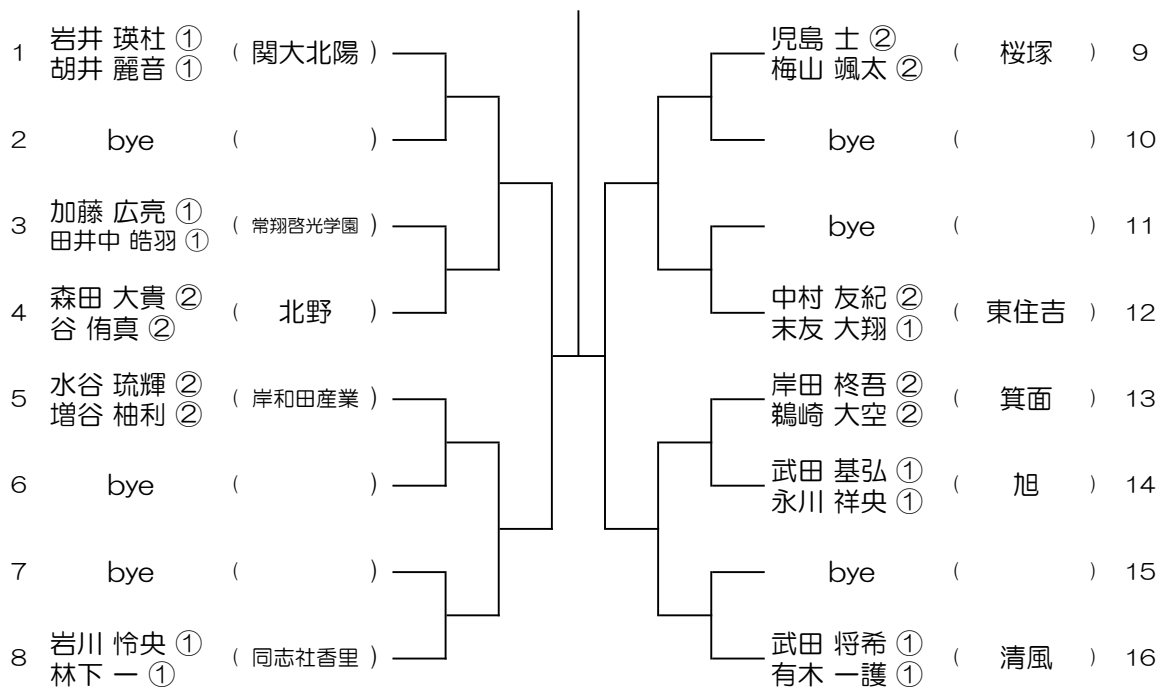

【BD】 No.026 会場：山本

令和6年度 大阪高等学校総合体育大会テニス大会

【BD】 No.027

会場： 伯太

令和6年度 大阪高等学校総合体育大会テニス大会

【BD】 No.028

会場： 城東工科

令和6年度 大阪高等学校総合体育大会テニス大会

【BD】 No.029

会場： 城東工科

令和6年度 大阪高等学校総合体育大会テニス大会

【BD】 No.030

会場： 桜宮

令和6年度 大阪高等学校総合体育大会テニス大会

【BD】 No.031

会場：桜宮

令和6年度 大阪高等学校総合体育大会テニス大会

【BD】 No.032

会場：堺

令和6年度 大阪高等学校総合体育大会テニス大会

【BD】 No.033

会場： 関大北陽（第2グラウンド）

令和6年度 大阪高等学校総合体育大会テニス大会

【BD】 No.034

会場： 関大北陽（第2グラウンド）

令和6年度 大阪高等学校総合体育大会テニス大会

【BD】 No.035

会場：大阪学芸（河南町コート）

令和6年度 大阪高等学校総合体育大会テニス大会

【BD】 No.036

会場：大阪学芸（河南町コート）

令和6年度 大阪高等学校総合体育大会テニス大会