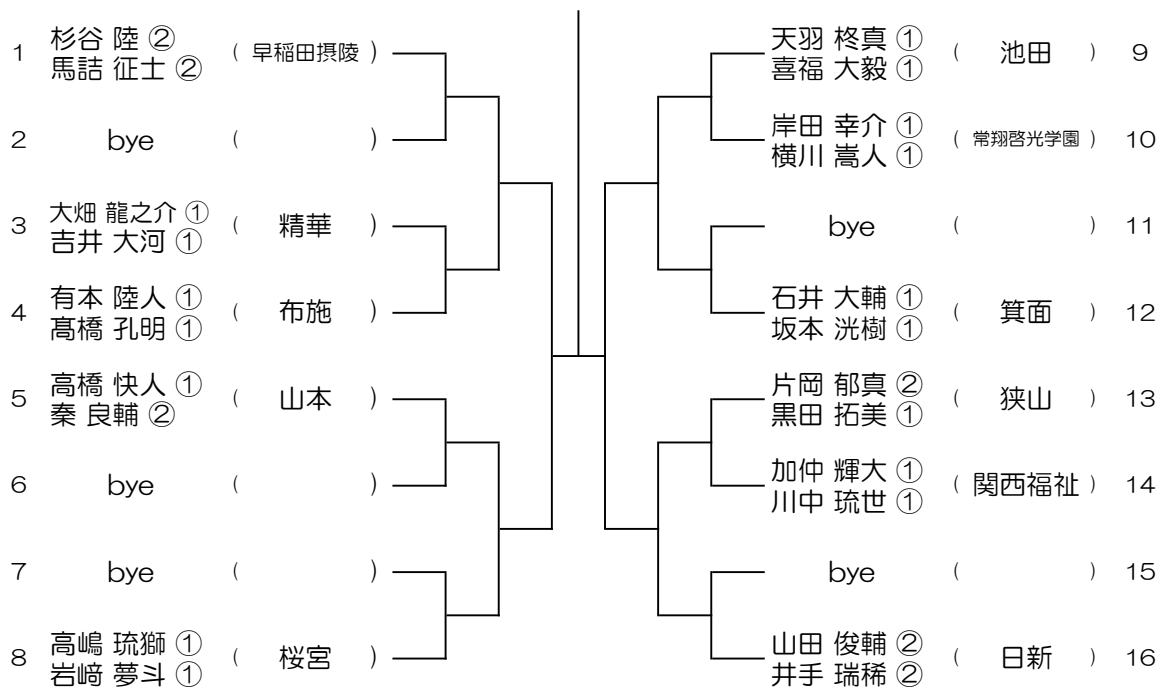

令和6年度 大阪高等学校総合体育大会テニス大会

【BD】 No.016

会場：布施

令和6年度 大阪高等学校総合体育大会テニス大会

【BD】 No.017

会場： 布施

令和6年度 大阪高等学校総合体育大会テニス大会

【BD】 No.018

会場： 布施

令和6年度 大阪高等学校総合体育大会テニス大会

【BD】 No.019

会場： 布施

令和6年度 大阪高等学校総合体育大会テニス大会

【BD】 No.020

会場： みどり清朋

令和6年度 大阪高等学校総合体育大会テニス大会

【BD】 No.021

会場： みどり清朋

令和6年度 大阪高等学校総合体育大会テニス大会

【BD】 No.022

会場： みどり清朋

令和6年度 大阪高等学校総合体育大会テニス大会

【BD】 No.025 会場：山本

令和6年度 大阪高等学校総合体育大会テニス大会

【BD】 No.026 会場：山本

令和6年度 大阪高等学校総合体育大会テニス大会

【BD】 No.027

会場： 伯太

令和6年度 大阪高等学校総合体育大会テニス大会

【BD】 No.028

会場： 城東工科

令和6年度 大阪高等学校総合体育大会テニス大会