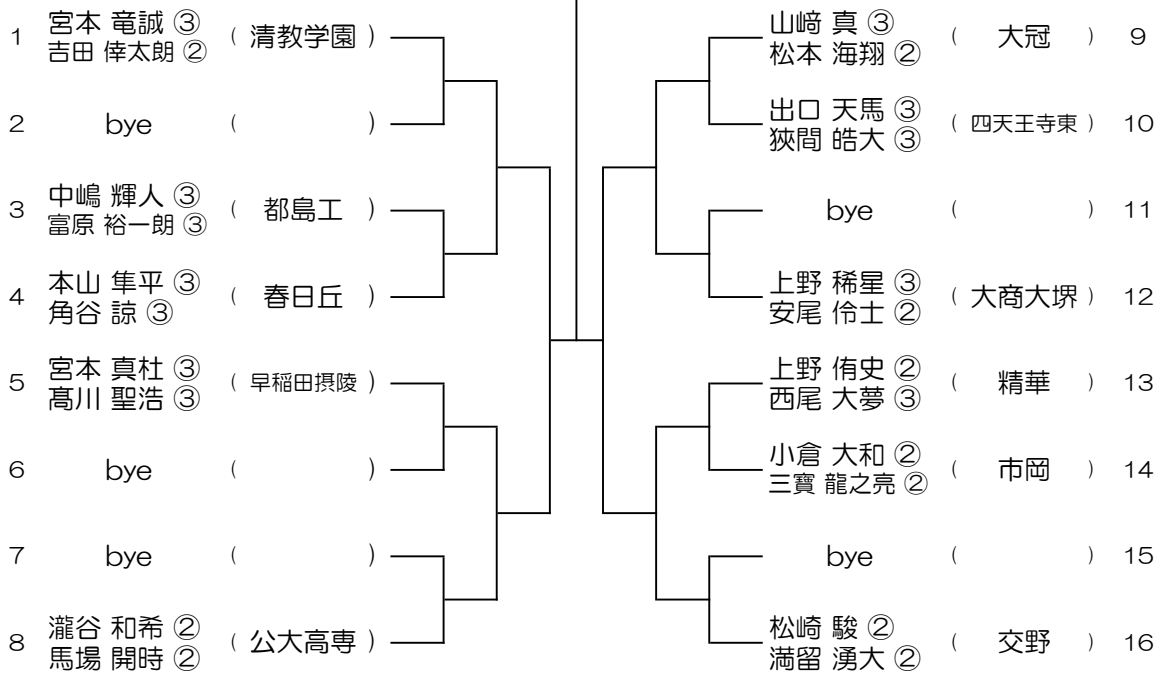

令和6年度 春季テニス大会 一次予選

【BD】 No.012

会場： 高槻北

令和6年度 春季テニス大会 一次予選

【BD】 No.013

会場：高槻北

令和6年度 春季テニス大会 一次予選

【BD】 No.014

会場：大冠

令和6年度 春季テニス大会 一次予選

【BD】 No.015

会場：大冠

令和6年度 春季テニス大会 一次予選

【BD】 No.016

会場：皐が丘

令和6年度 春季テニス大会 一次予選

【BD】 No.017 会場： 皐が丘

令和6年度 春季テニス大会 一次予選

【BD】 No.018 会場： 皐が丘

令和6年度 春季テニス大会 一次予選

【BD】 No.019

会場： 皐が丘

令和6年度 春季テニス大会 一次予選

【BD】 No.020

会場： 枚方なぎさ

令和6年度 春季テニス大会 一次予選

【BD】 No.021

会場：枚方なぎさ

令和6年度 春季テニス大会 一次予選

【BD】 No.022

会場：布施

令和6年度 春季テニス大会 一次予選