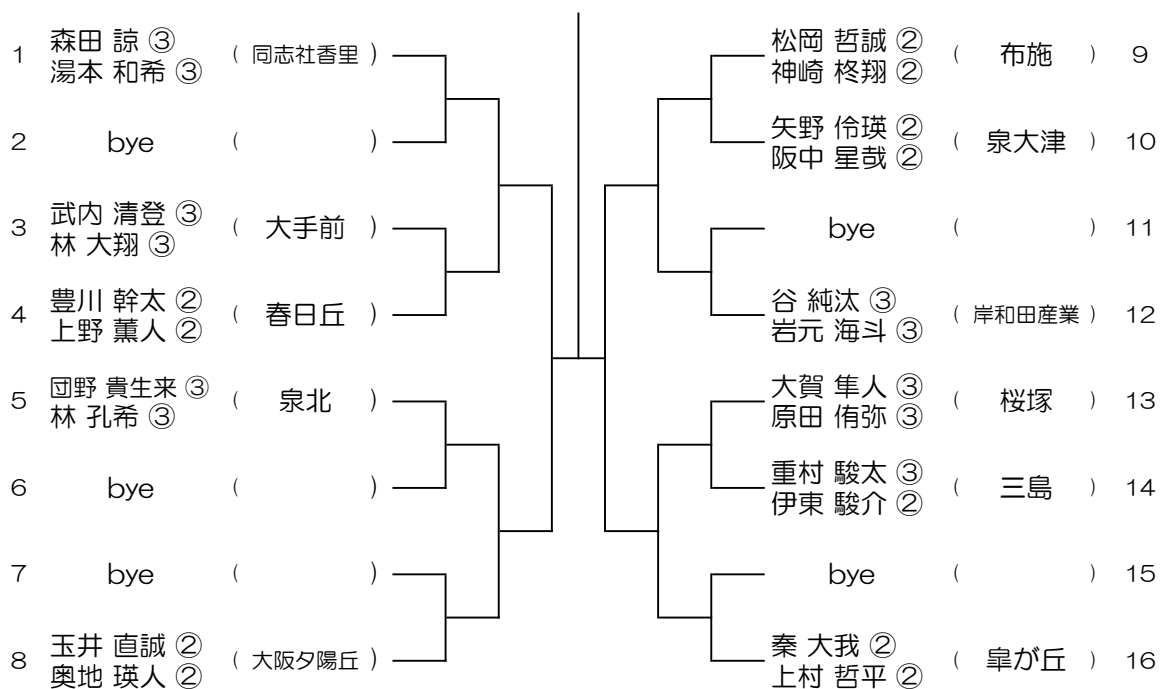

令和6年度 春季テニス大会 一次予選

【BD】 No.012

会場： 高槻北

令和6年度 春季テニス大会 一次予選

【BD】 No.013

会場：高槻北

令和6年度 春季テニス大会 一次予選

【BD】 No.014

会場：大冠

令和6年度 春季テニス大会 一次予選

【BD】 No.015

会場：大冠

令和6年度 春季テニス大会 一次予選

【BD】 No.016

会場：皐が丘

令和6年度 春季テニス大会 一次予選

【BD】 No.017 会場： 皐が丘

令和6年度 春季テニス大会 一次予選

【BD】 No.018 会場： 皐が丘

令和6年度 春季テニス大会 一次予選

【BD】 No.019

会場： 皐が丘

令和6年度 春季テニス大会 一次予選

【BD】 No.020

会場： 枚方なぎさ

令和6年度 春季テニス大会 一次予選

【BD】 No.021

会場：枚方なぎさ

令和6年度 春季テニス大会 一次予選

【BD】 No.022

会場：布施

令和6年度 春季テニス大会 一次予選