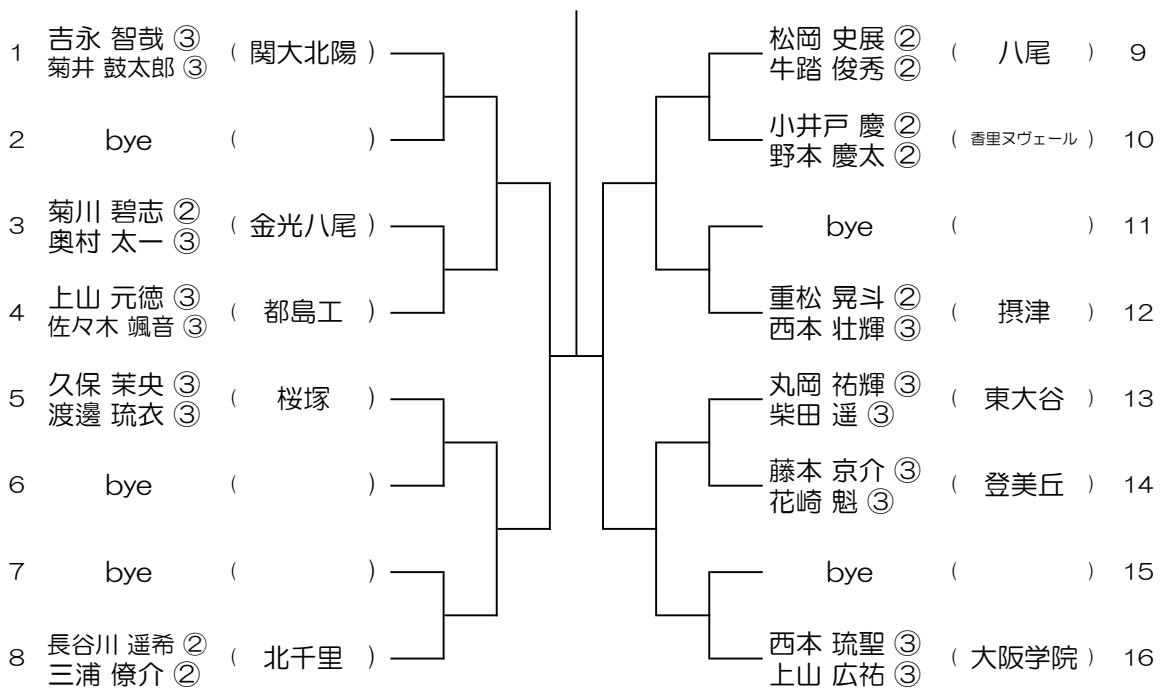

会場： みどり清朋

令和6年度 春季テニス大会 一次予選

【BD】 No.029

会場： みどり清朋

令和6年度 春季テニス大会 一次予選

【BD】 No.030

会場： 山本

令和6年度 春季テニス大会 一次予選

【BD】 No.031

会場： 山本

令和6年度 春季テニス大会 一次予選

【BD】 No.032

会場： 山本

令和6年度 春季テニス大会 一次予選

【BD】 No.033

会場： 山本

令和6年度 春季テニス大会 一次予選

【BD】 No.034

会場： 伯太

令和6年度 春季テニス大会 一次予選

【BD】 No.035

会場：桜宮

令和6年度 春季テニス大会 一次予選

【BD】 No.036

会場：関大北陽（第2グラウンド）

令和6年度 春季テニス大会 一次予選

【BD】 No.037

会場： 関大北陽（第2グラウンド）

令和6年度 春季テニス大会 一次予選

【BD】 No.038

会場： 大商学園

令和6年度 春季テニス大会 一次予選