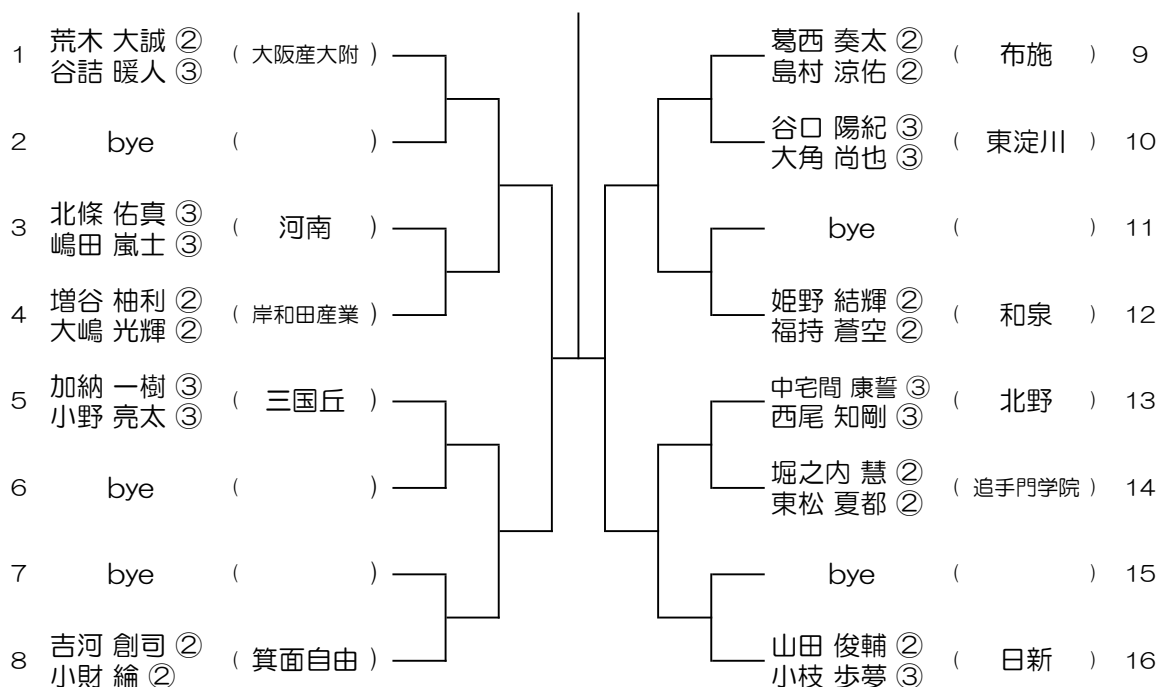

【BD】 No.017 会場： 皐が丘

令和6年度 春季テニス大会 一次予選

【BD】 No.018 会場： 皐が丘

令和6年度 春季テニス大会 一次予選

【BD】 No.019

会場： 皐が丘

令和6年度 春季テニス大会 一次予選

【BD】 No.020

会場： 枚方なぎさ

令和6年度 春季テニス大会 一次予選

【BD】 No.021

会場：枚方なぎさ

令和6年度 春季テニス大会 一次予選

【BD】 No.022

会場：布施

令和6年度 春季テニス大会 一次予選

【BD】 No.023

会場： 布施

令和6年度 春季テニス大会 一次予選

【BD】 No.024

会場： 布施

令和6年度 春季テニス大会 一次予選

【BD】 No.025

会場： 布施

令和6年度 春季テニス大会 一次予選

【BD】 No.026

会場： みどり清朋

令和6年度 春季テニス大会 一次予選

【BD】 No.027

会場： みどり清朋

令和6年度 春季テニス大会 一次予選

【BD】 No.028