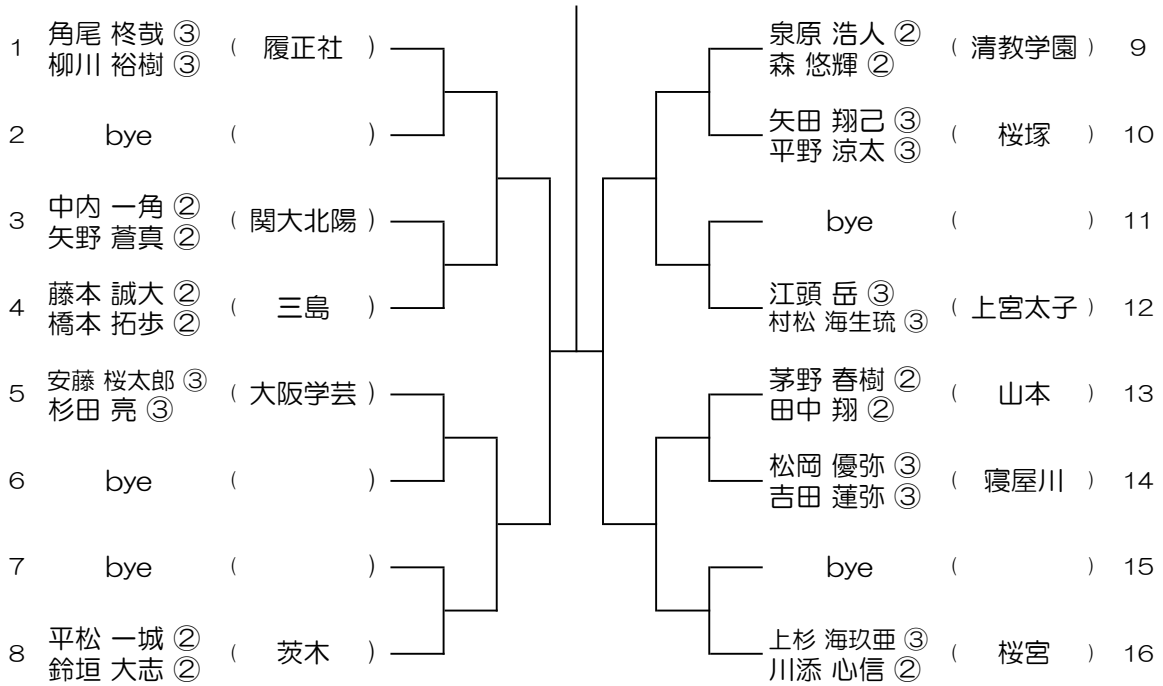

会場： みどり清朋

令和6年度 春季テニス大会 一次予選

【BD】 No.029

会場： みどり清朋

令和6年度 春季テニス大会 一次予選

【BD】 No.030

会場： 山本

令和6年度 春季テニス大会 一次予選

【BD】 No.031

会場： 山本

令和6年度 春季テニス大会 一次予選

【BD】 No.032

会場： 山本

令和6年度 春季テニス大会 一次予選

【BD】 No.033

会場： 山本

令和6年度 春季テニス大会 一次予選

【BD】 No.034

会場： 伯太

令和6年度 春季テニス大会 一次予選

【BD】 No.035

会場：桜宮

令和6年度 春季テニス大会 一次予選

【BD】 No.036

会場：関大北陽（第2グラウンド）

令和6年度 春季テニス大会 一次予選

【BD】 No.037

会場： 関大北陽（第2グラウンド）

令和6年度 春季テニス大会 一次予選

【BD】 No.038

会場： 大商学園

令和6年度 春季テニス大会 一次予選