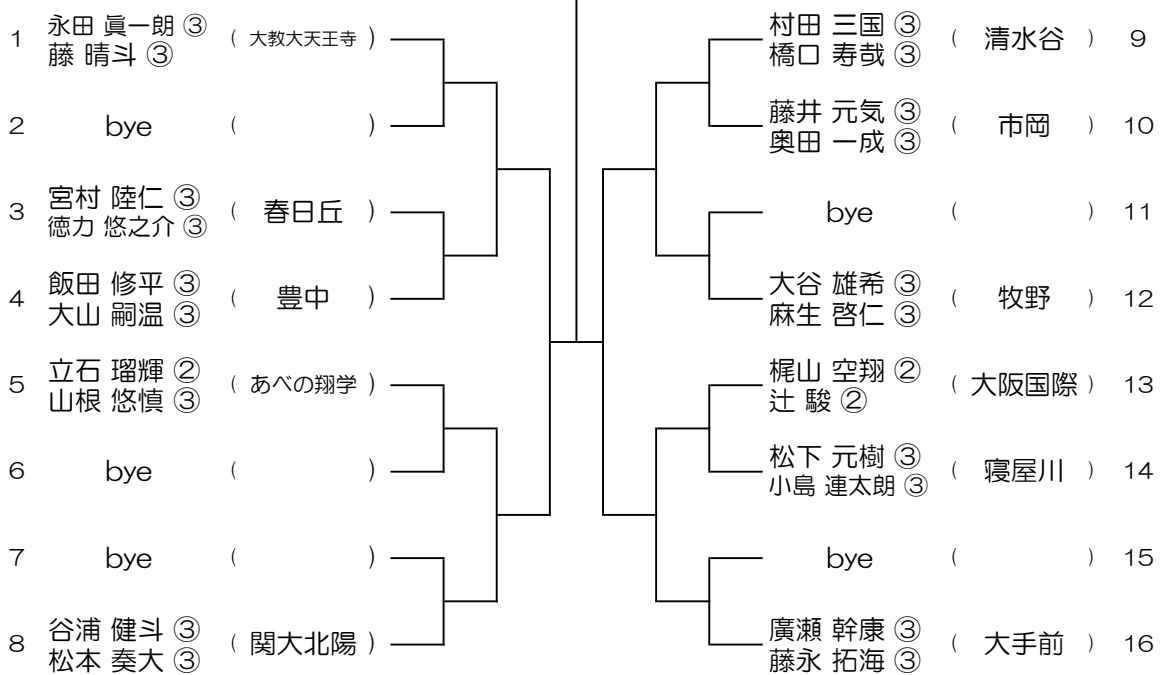

【BD】 No.001

会場： 大教大天王寺

令和6年度 春季テニス大会 一次予選

【BD】 No.002

会場： 大教大天王寺

令和6年度 春季テニス大会 一次予選

【BD】 No.003

会場： 大教大天王寺

令和6年度 春季テニス大会 一次予選

【BD】 No.004

会場： 池田

令和6年度 春季テニス大会 一次予選

【BD】 No.005

会場：豊中

令和6年度 春季テニス大会 一次予選

【BD】 No.006

会場：豊中

令和6年度 春季テニス大会 一次予選

【BD】 No.007

会場：春日丘

令和6年度 春季テニス大会 一次予選

【BD】 No.008

会場：春日丘

令和6年度 春季テニス大会 一次予選