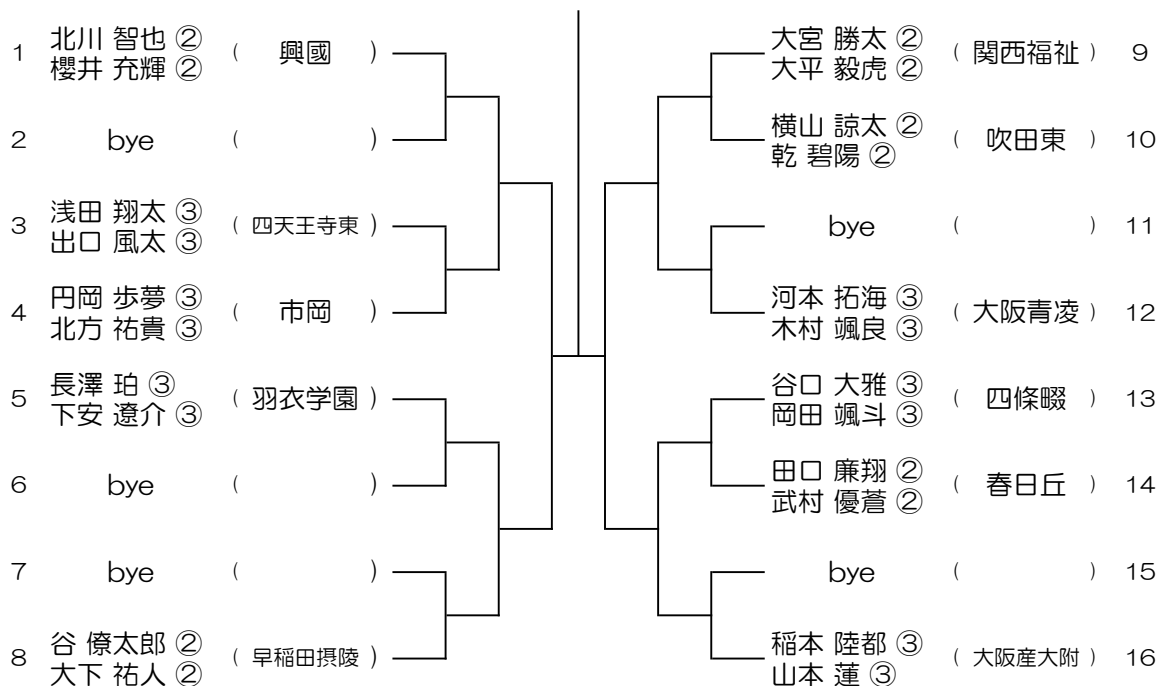

令和6年度 春季テニス大会 一次予選

【BD】 No.034

会場： 伯太

令和6年度 春季テニス大会 一次予選

【BD】 No.035

会場：桜宮

令和6年度 春季テニス大会 一次予選

【BD】 No.036

会場：関大北陽（第2グラウンド）

令和6年度 春季テニス大会 一次予選

【BD】 No.037

会場： 関大北陽（第2グラウンド）

令和6年度 春季テニス大会 一次予選

【BD】 No.038

会場： 大商学園

令和6年度 春季テニス大会 一次予選

【BD】 No.039

会場： 大商学園

令和6年度 春季テニス大会 一次予選

【BD】 No.040

会場： 大商学園

令和6年度 春季テニス大会 一次予選

【BD】 No.041

会場： 関西福祉

令和6年度 春季テニス大会 一次予選

【BD】 No.042

会場： 関西福祉

令和6年度 春季テニス大会 一次予選

【BD】 No.043

会場： 舞洲&北村

令和6年度 春季テニス大会 一次予選

【BD】 No.044