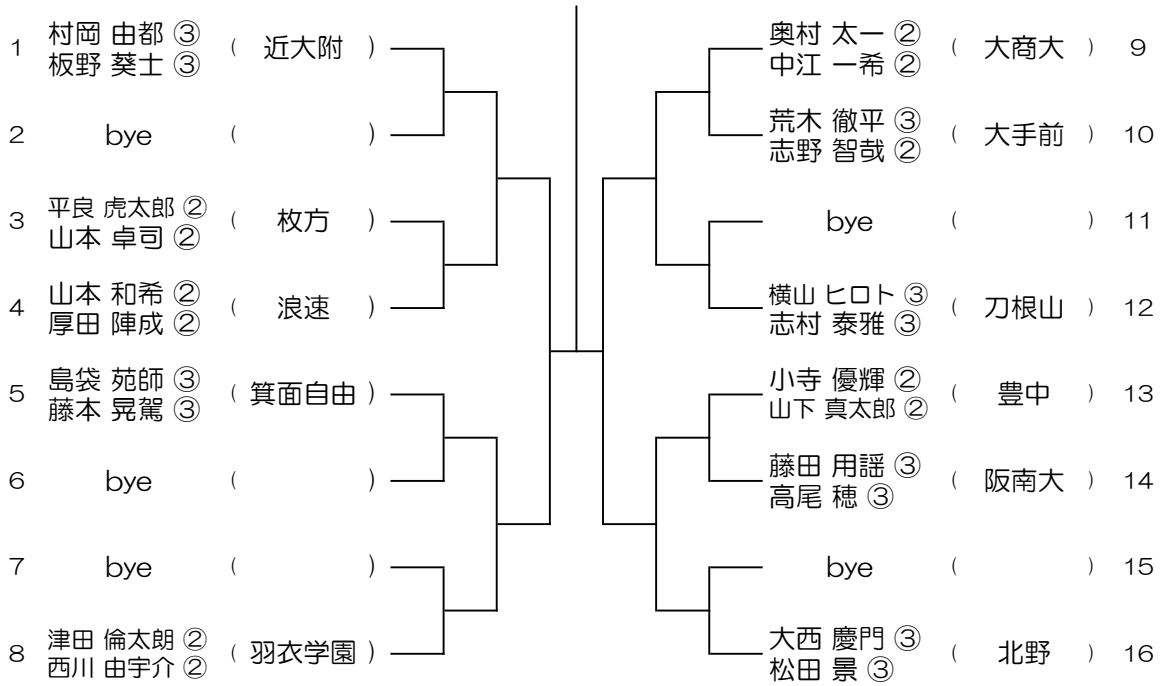

令和6年度 春季テニス大会 一次予選

【BD】 No.042

会場： 関西福祉

令和6年度 春季テニス大会 一次予選

【BD】 No.043

会場： 舞洲&北村

令和6年度 春季テニス大会 一次予選

【BD】 No.044

会場： 舞洲&北村

令和6年度 春季テニス大会 一次予選

【BD】 No.045

会場： 舞洲&北村

令和6年度 春季テニス大会 一次予選

【BD】 No.046

会場： 舞洲&北村

令和6年度 春季テニス大会 一次予選