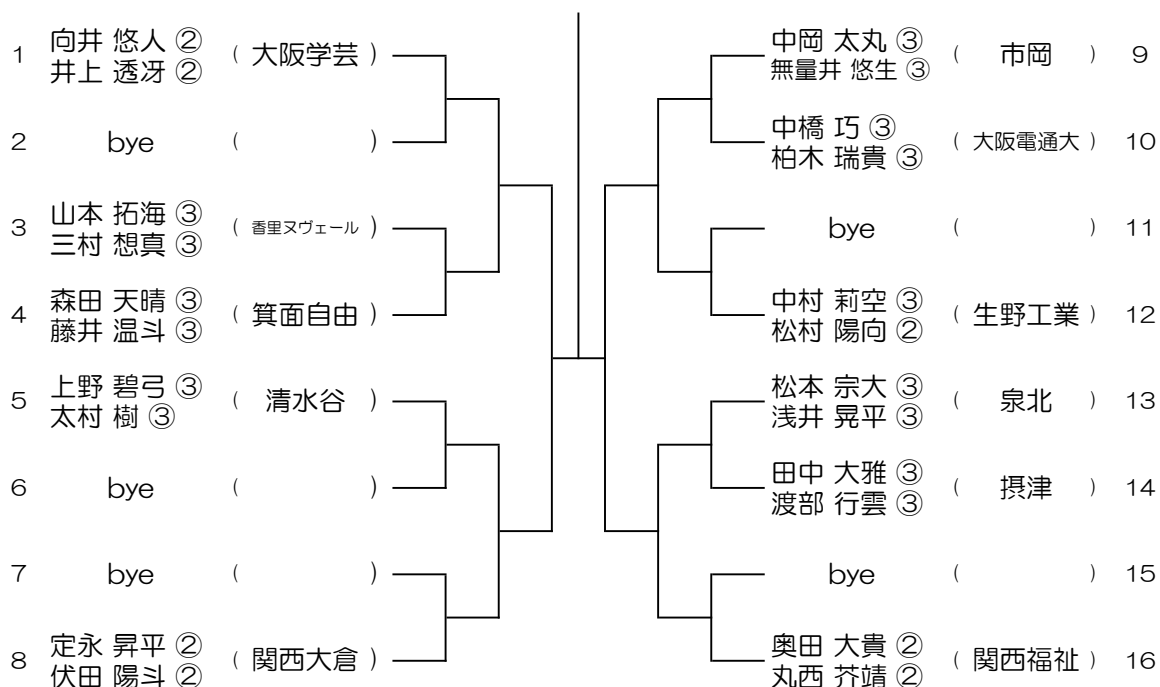

令和6年度 春季テニス大会 一次予選

【BD】 No.034

会場： 伯太

令和6年度 春季テニス大会 一次予選

【BD】 No.035

会場：桜宮

令和6年度 春季テニス大会 一次予選

【BD】 No.036

会場：関大北陽（第2グラウンド）

令和6年度 春季テニス大会 一次予選

【BD】 No.037

会場： 関大北陽（第2グラウンド）

令和6年度 春季テニス大会 一次予選

【BD】 No.038

会場： 大商学園

令和6年度 春季テニス大会 一次予選

【BD】 No.039

会場： 大商学園

令和6年度 春季テニス大会 一次予選

【BD】 No.040

会場： 大商学園

令和6年度 春季テニス大会 一次予選

【BD】 No.041

会場： 関西福祉

令和6年度 春季テニス大会 一次予選

【BD】 No.042

会場： 関西福祉

令和6年度 春季テニス大会 一次予選

【BD】 No.043

会場： 舞洲&北村

令和6年度 春季テニス大会 一次予選

【BD】 No.044