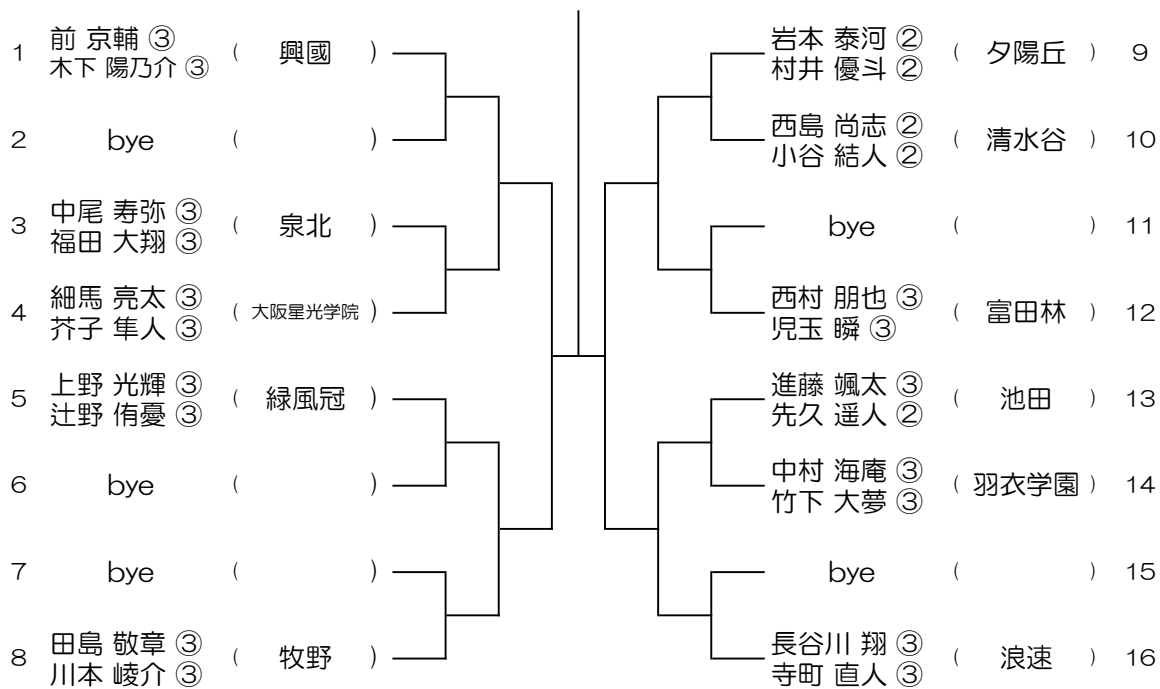

令和6年度 春季テニス大会 一次予選

【BD】 No.012

会場： 高槻北

令和6年度 春季テニス大会 一次予選

【BD】 No.013

会場：高槻北

令和6年度 春季テニス大会 一次予選

【BD】 No.014

会場：大冠

令和6年度 春季テニス大会 一次予選

【BD】 No.015

会場：大冠

令和6年度 春季テニス大会 一次予選

【BD】 No.016

会場：皐が丘

令和6年度 春季テニス大会 一次予選

【BD】 No.017 会場： 皐が丘

令和6年度 春季テニス大会 一次予選

【BD】 No.018 会場： 皐が丘

令和6年度 春季テニス大会 一次予選

【BD】 No.019

会場： 皐が丘

令和6年度 春季テニス大会 一次予選

【BD】 No.020

会場： 枚方なぎさ

令和6年度 春季テニス大会 一次予選

【BD】 No.021

会場：枚方なぎさ

令和6年度 春季テニス大会 一次予選

【BD】 No.022

会場：布施

令和6年度 春季テニス大会 一次予選