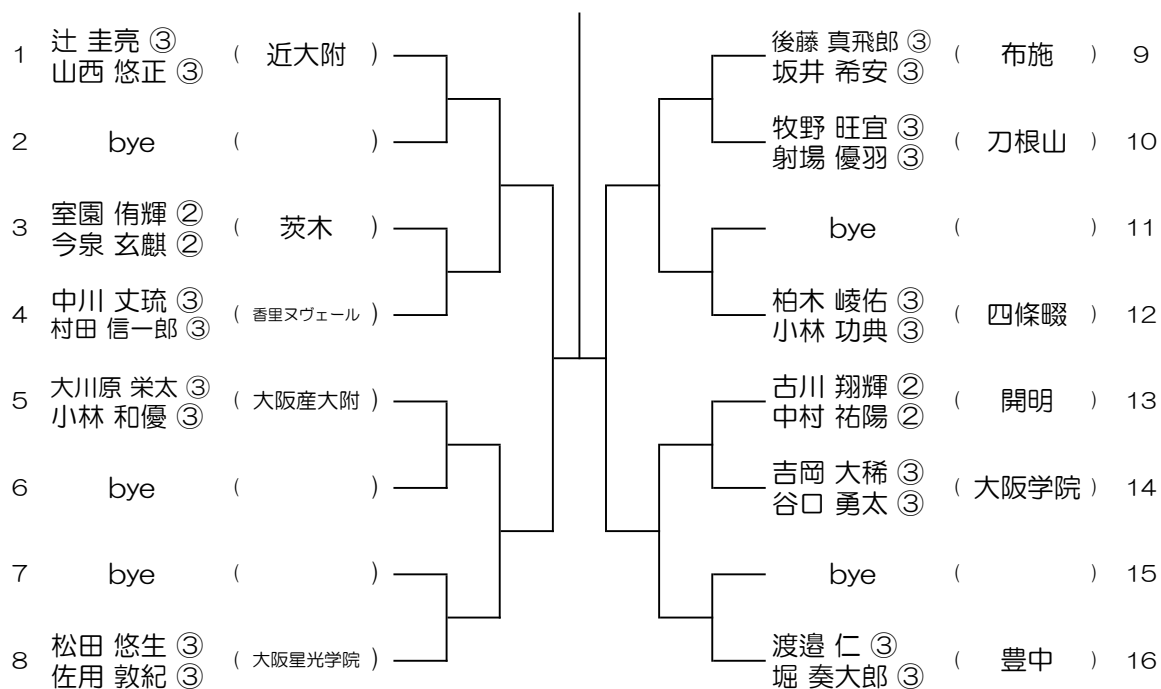

【BD】 No.001

会場： 大教大天王寺

令和6年度 春季テニス大会 一次予選

【BD】 No.002

会場： 大教大天王寺

令和6年度 春季テニス大会 一次予選

【BD】 No.003

会場： 大教大天王寺

令和6年度 春季テニス大会 一次予選

【BD】 No.004

会場： 池田

令和6年度 春季テニス大会 一次予選

【BD】 No.005

会場：豊中

令和6年度 春季テニス大会 一次予選

【BD】 No.006

会場：豊中

令和6年度 春季テニス大会 一次予選

【BD】 No.007

会場：春日丘

令和6年度 春季テニス大会 一次予選

【BD】 No.008

会場：春日丘

令和6年度 春季テニス大会 一次予選

【BD】 No.009

会場： 春日丘

令和6年度 春季テニス大会 一次予選

【BD】 No.010

会場： 山田

令和6年度 春季テニス大会 一次予選

【BD】 No.011

会場： 山田