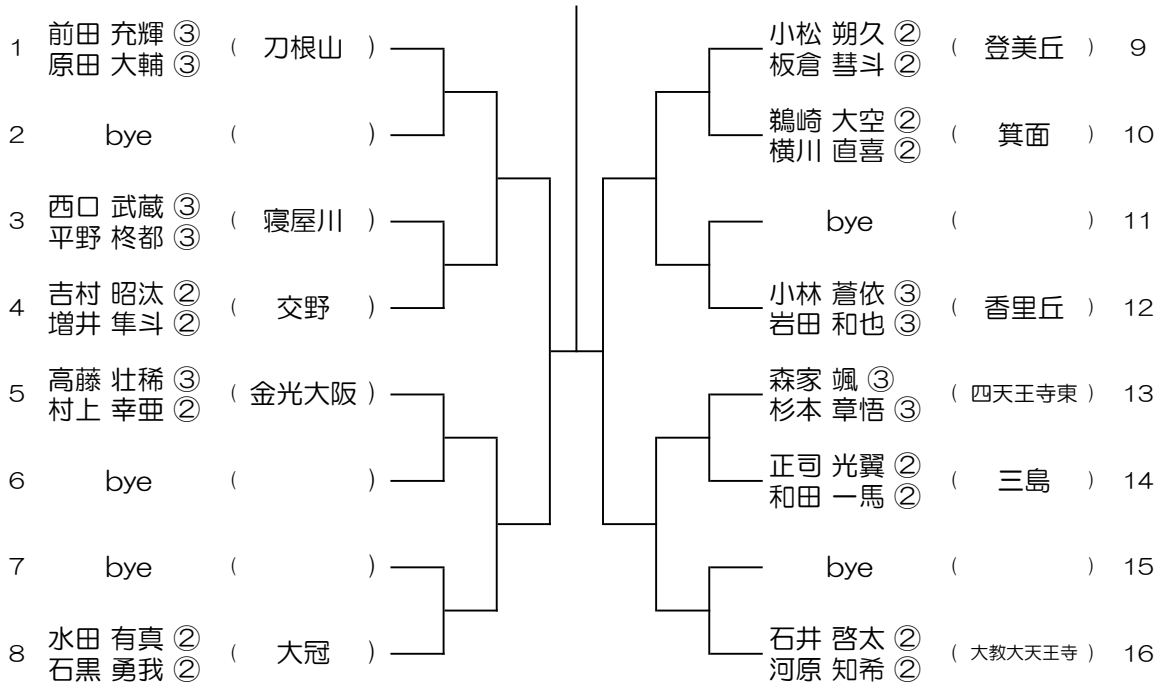

【BD】 No.001

会場： 大教大天王寺

令和6年度 春季テニス大会 一次予選

【BD】 No.002

会場： 大教大天王寺

令和6年度 春季テニス大会 一次予選

【BD】 No.003

会場： 大教大天王寺

令和6年度 春季テニス大会 一次予選

【BD】 No.004

会場： 池田

令和6年度 春季テニス大会 一次予選

【BD】 No.005

会場：豊中

令和6年度 春季テニス大会 一次予選

【BD】 No.006

会場：豊中

令和6年度 春季テニス大会 一次予選

【BD】 No.007

会場：春日丘

令和6年度 春季テニス大会 一次予選

【BD】 No.008

会場：春日丘

令和6年度 春季テニス大会 一次予選