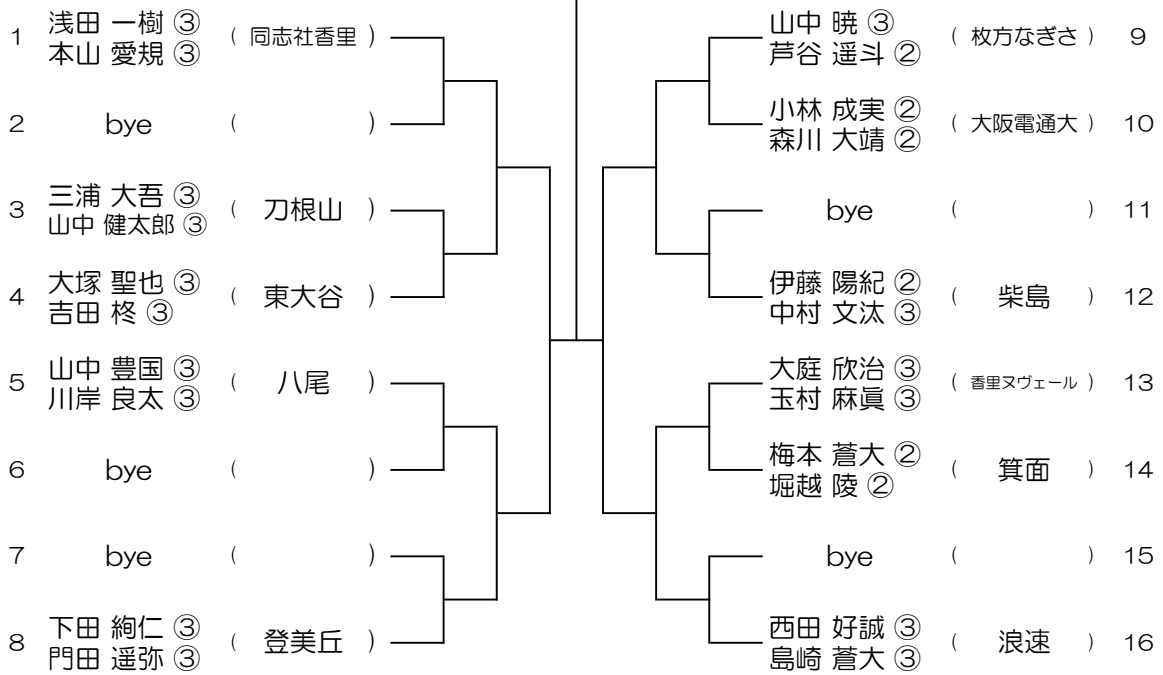

会場：大冠

令和6年度 春季テニス大会 一次予選

【BD】 No.015

会場：大冠

令和6年度 春季テニス大会 一次予選

【BD】 No.016

会場：皐が丘

令和6年度 春季テニス大会 一次予選

【BD】 No.017 会場： 皐が丘

令和6年度 春季テニス大会 一次予選

【BD】 No.018 会場： 皐が丘

令和6年度 春季テニス大会 一次予選

【BD】 No.019

会場： 皐が丘

令和6年度 春季テニス大会 一次予選

【BD】 No.020

会場： 枚方なぎさ

令和6年度 春季テニス大会 一次予選

【BD】 No.021

会場：枚方なぎさ

令和6年度 春季テニス大会 一次予選

【BD】 No.022

会場：布施

令和6年度 春季テニス大会 一次予選

【BD】 No.023

会場： 布施

令和6年度 春季テニス大会 一次予選

【BD】 No.024

会場： 布施

令和6年度 春季テニス大会 一次予選

【BD】 No.025

会場： 布施