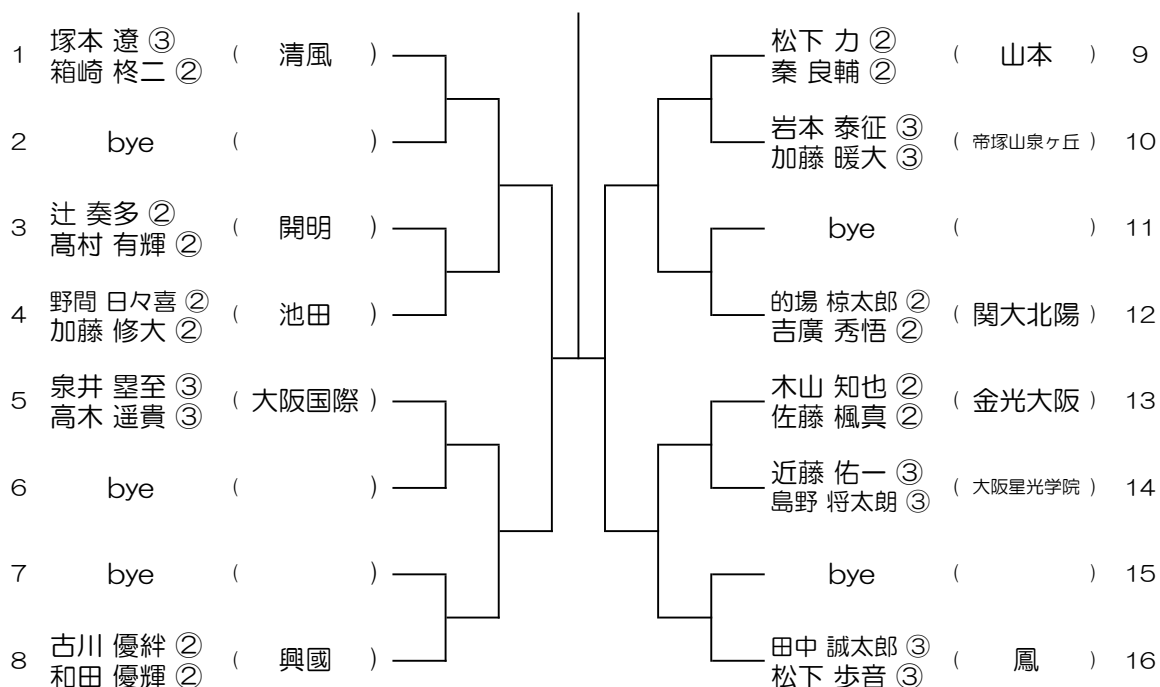

【BD】 No.023

会場： 布施

令和6年度 春季テニス大会 一次予選

【BD】 No.024

会場： 布施

令和6年度 春季テニス大会 一次予選

【BD】 No.025

会場： 布施

令和6年度 春季テニス大会 一次予選

【BD】 No.026

会場： みどり清朋

令和6年度 春季テニス大会 一次予選

【BD】 No.027

会場： みどり清朋

令和6年度 春季テニス大会 一次予選

【BD】 No.028

会場： みどり清朋

令和6年度 春季テニス大会 一次予選

【BD】 No.029

会場： みどり清朋

令和6年度 春季テニス大会 一次予選

【BD】 No.030

会場： 山本

令和6年度 春季テニス大会 一次予選

【BD】 No.031

会場： 山本

令和6年度 春季テニス大会 一次予選

【BD】 No.032

会場： 山本

令和6年度 春季テニス大会 一次予選

【BD】 No.033

会場： 山本