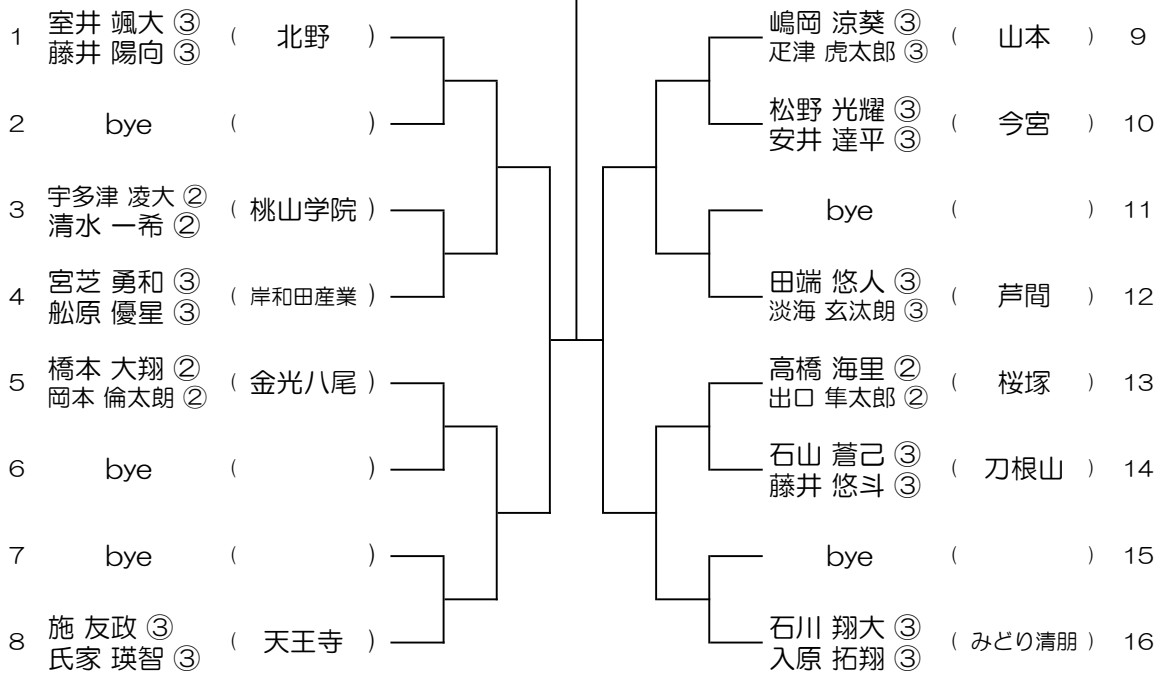

会場： 枚方なぎさ

令和6年度 春季テニス大会 一次予選

【BD】 No.021

会場：枚方なぎさ

令和6年度 春季テニス大会 一次予選

【BD】 No.022

会場：布施

令和6年度 春季テニス大会 一次予選

【BD】 No.023

会場： 布施

令和6年度 春季テニス大会 一次予選

【BD】 No.024

会場： 布施

令和6年度 春季テニス大会 一次予選

【BD】 No.025

会場： 布施

令和6年度 春季テニス大会 一次予選

【BD】 No.026

会場： みどり清朋

令和6年度 春季テニス大会 一次予選

【BD】 No.027

会場： みどり清朋

令和6年度 春季テニス大会 一次予選

【BD】 No.028

会場： みどり清朋

令和6年度 春季テニス大会 一次予選

【BD】 No.029

会場： みどり清朋

令和6年度 春季テニス大会 一次予選

【BD】 No.030

会場： 山本

令和6年度 春季テニス大会 一次予選