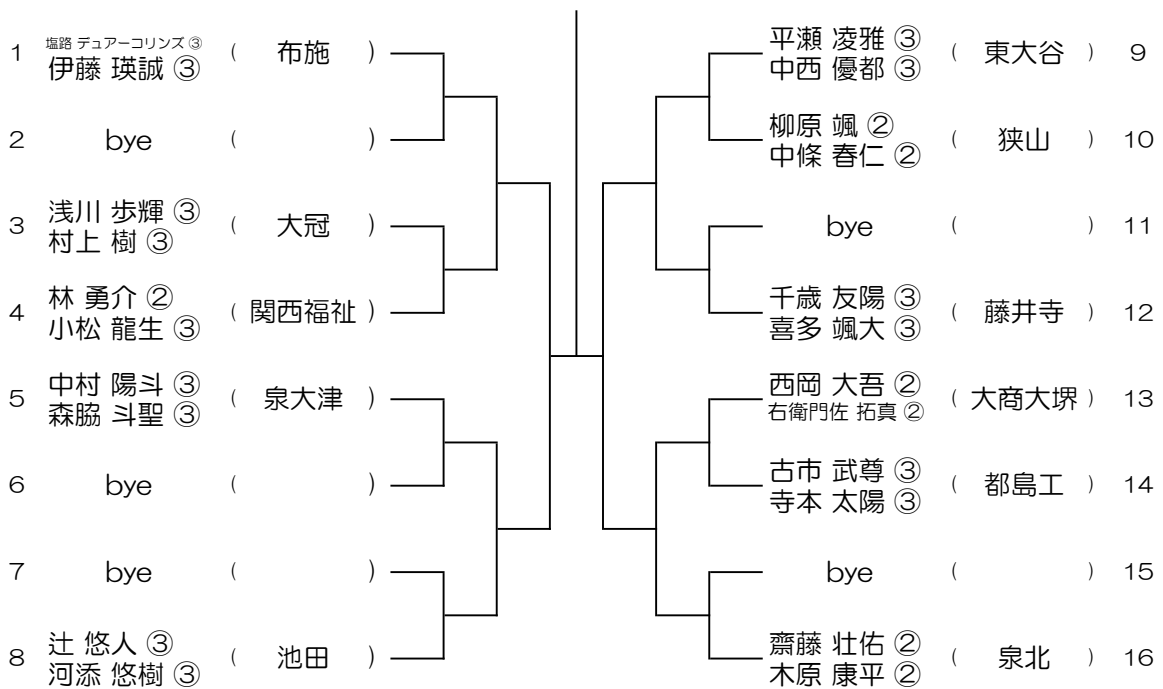

会場：大冠

令和6年度 春季テニス大会 一次予選

【BD】 No.015

会場：大冠

令和6年度 春季テニス大会 一次予選

【BD】 No.016

会場：皐が丘

令和6年度 春季テニス大会 一次予選

【BD】 No.017 会場： 皐が丘

令和6年度 春季テニス大会 一次予選

【BD】 No.018 会場： 皐が丘

令和6年度 春季テニス大会 一次予選

【BD】 No.019

会場： 皐が丘

令和6年度 春季テニス大会 一次予選

【BD】 No.020

会場： 枚方なぎさ

令和6年度 春季テニス大会 一次予選

【BD】 No.021

会場：枚方なぎさ

令和6年度 春季テニス大会 一次予選

【BD】 No.022

会場：布施

令和6年度 春季テニス大会 一次予選

【BD】 No.023

会場： 布施

令和6年度 春季テニス大会 一次予選

【BD】 No.024

会場： 布施

令和6年度 春季テニス大会 一次予選

【BD】 No.025

会場： 布施