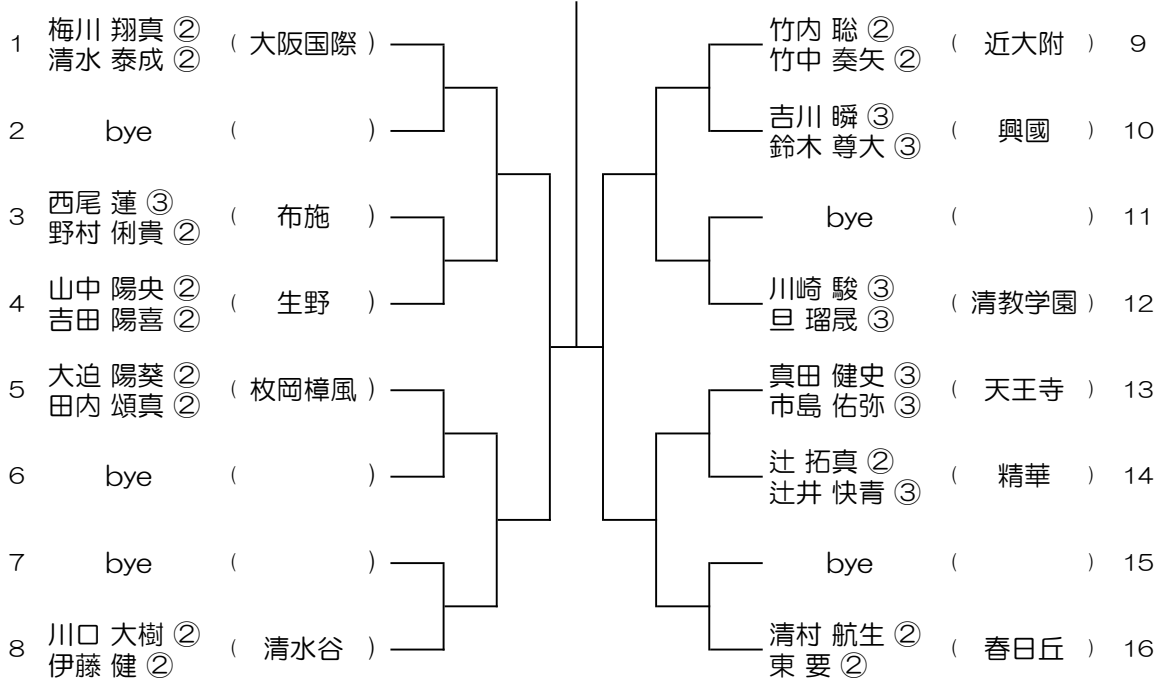

【BD】 No.001

会場： 大教大天王寺

令和6年度 春季テニス大会 一次予選

【BD】 No.002

会場： 大教大天王寺

令和6年度 春季テニス大会 一次予選

【BD】 No.003

会場： 大教大天王寺

令和6年度 春季テニス大会 一次予選

【BD】 No.004

会場： 池田

令和6年度 春季テニス大会 一次予選

【BD】 No.005

会場：豊中

令和6年度 春季テニス大会 一次予選

【BD】 No.006

会場：豊中

令和6年度 春季テニス大会 一次予選

【BD】 No.007

会場：春日丘

令和6年度 春季テニス大会 一次予選

【BD】 No.008

会場：春日丘

令和6年度 春季テニス大会 一次予選

【BD】 No.009

会場： 春日丘

令和6年度 春季テニス大会 一次予選

【BD】 No.010

会場： 山田

令和6年度 春季テニス大会 一次予選

【BD】 No.011

会場： 山田