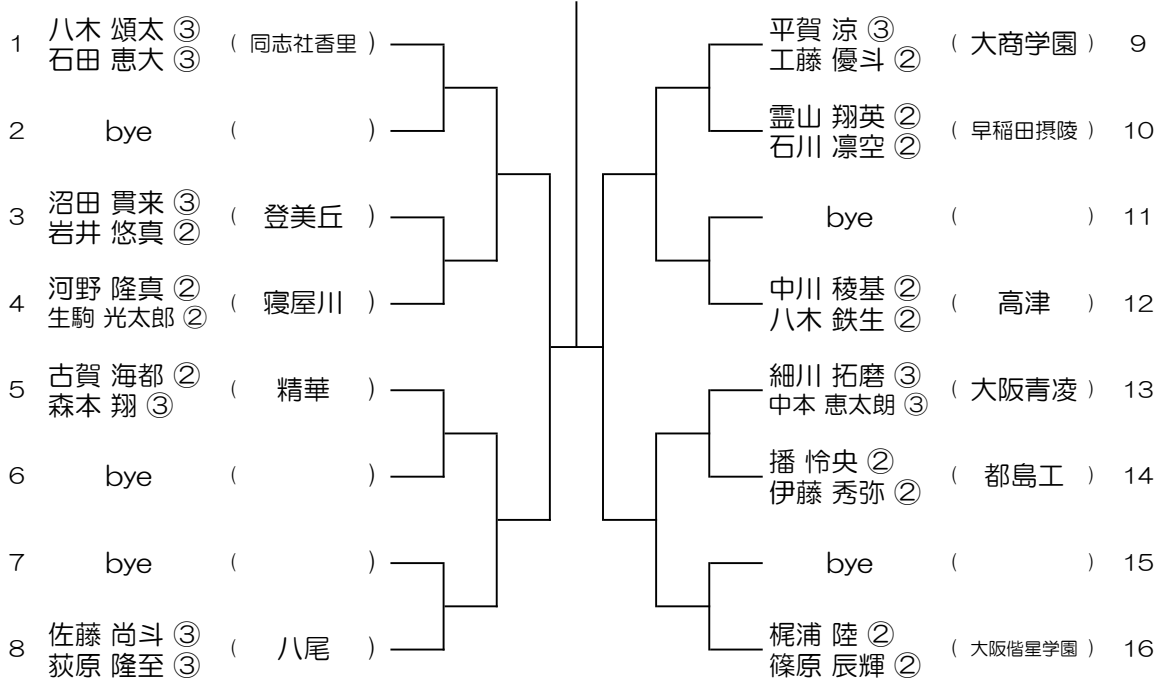

令和6年度 春季テニス大会 一次予選

【BD】 No.034

会場： 伯太

令和6年度 春季テニス大会 一次予選

【BD】 No.035

会場：桜宮

令和6年度 春季テニス大会 一次予選

【BD】 No.036

会場：関大北陽（第2グラウンド）

令和6年度 春季テニス大会 一次予選

【BD】 No.037

会場： 関大北陽（第2グラウンド）

令和6年度 春季テニス大会 一次予選

【BD】 No.038

会場： 大商学園

令和6年度 春季テニス大会 一次予選

【BD】 No.039

会場： 大商学園

令和6年度 春季テニス大会 一次予選

【BD】 No.040

会場： 大商学園

令和6年度 春季テニス大会 一次予選

【BD】 No.041

会場： 関西福祉

令和6年度 春季テニス大会 一次予選

【BD】 No.042

会場： 関西福祉

令和6年度 春季テニス大会 一次予選

【BD】 No.043

会場： 舞洲&北村

令和6年度 春季テニス大会 一次予選

【BD】 No.044