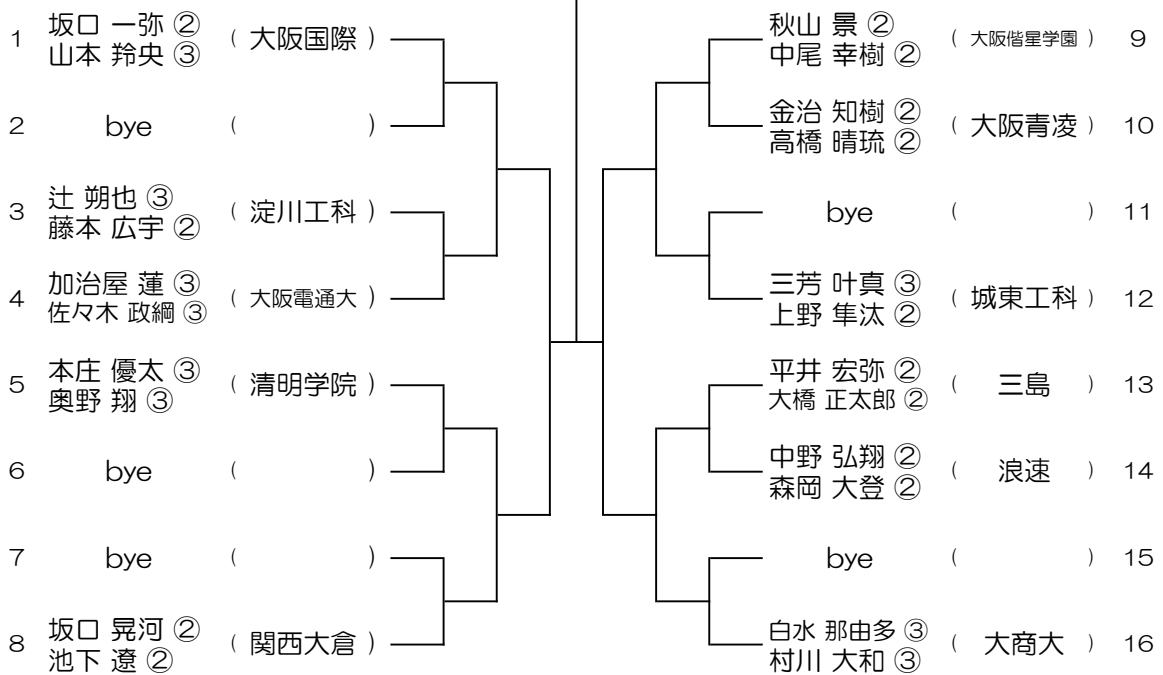

【BD】 No.039

会場： 大商学園

令和6年度 春季テニス大会 一次予選

【BD】 No.040

会場： 大商学園

令和6年度 春季テニス大会 一次予選

【BD】 No.041

会場： 関西福祉

令和6年度 春季テニス大会 一次予選

【BD】 No.042

会場： 関西福祉

令和6年度 春季テニス大会 一次予選

【BD】 No.043

会場： 舞洲&北村

令和6年度 春季テニス大会 一次予選

【BD】 No.044

会場： 舞洲&北村

令和6年度 春季テニス大会 一次予選

【BD】 No.045

会場： 舞洲&北村

令和6年度 春季テニス大会 一次予選

【BD】 No.046

会場： 舞洲&北村

令和6年度 春季テニス大会 一次予選