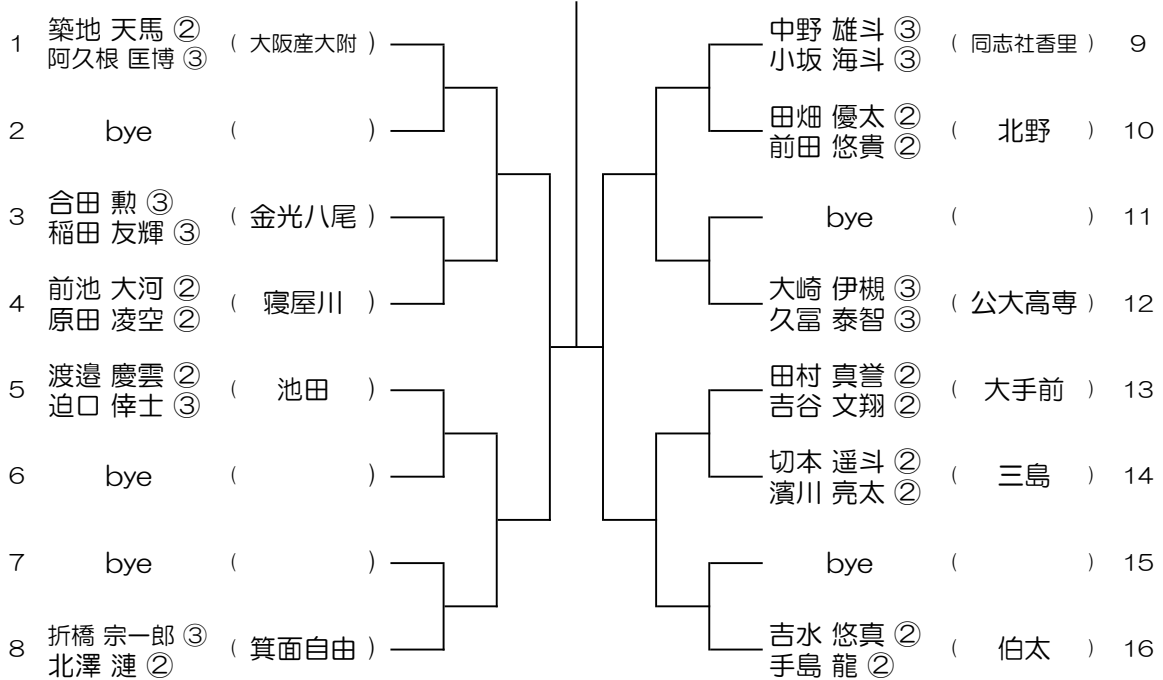

令和6年度 春季テニス大会 一次予選

【BD】 No.026

会場： みどり清朋

令和6年度 春季テニス大会 一次予選

【BD】 No.027

会場： みどり清朋

令和6年度 春季テニス大会 一次予選

【BD】 No.028

会場： みどり清朋

令和6年度 春季テニス大会 一次予選

【BD】 No.029

会場： みどり清朋

令和6年度 春季テニス大会 一次予選

【BD】 No.030

会場： 山本

令和6年度 春季テニス大会 一次予選

【BD】 No.031

会場： 山本

令和6年度 春季テニス大会 一次予選

【BD】 No.032

会場： 山本

令和6年度 春季テニス大会 一次予選

【BD】 No.033

会場： 山本

令和6年度 春季テニス大会 一次予選

【BD】 No.034

会場： 伯太

令和6年度 春季テニス大会 一次予選

【BD】 No.035

会場：桜宮

令和6年度 春季テニス大会 一次予選

【BD】 No.036