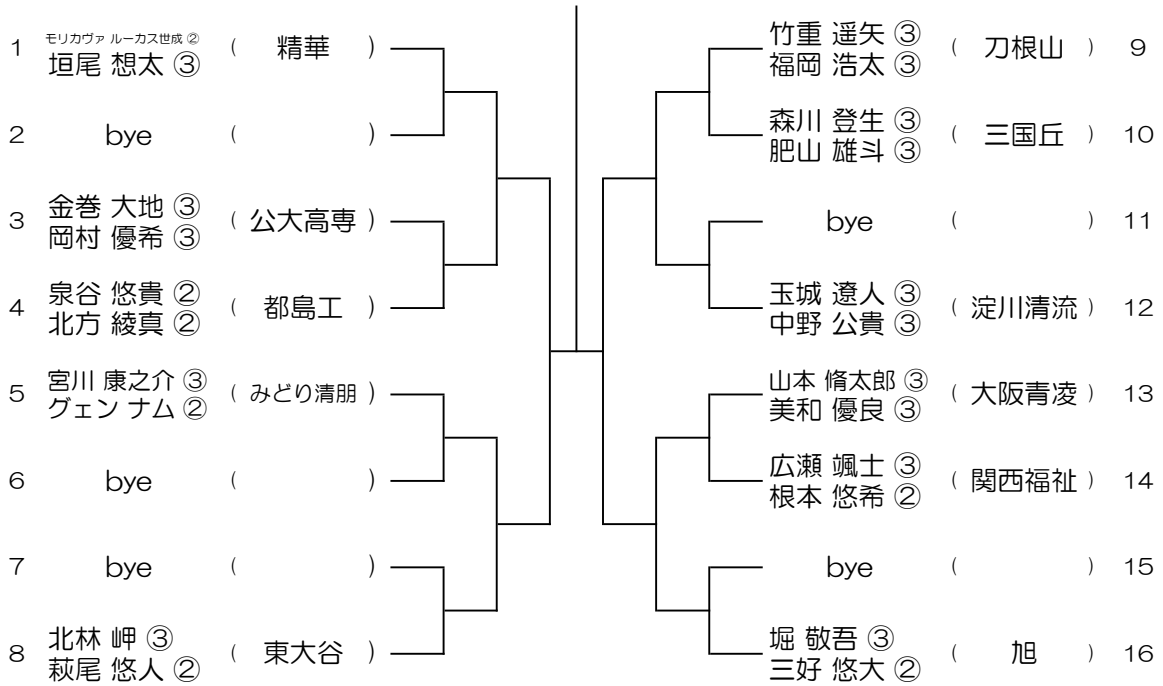

【BD】 No.023

会場： 布施

令和6年度 春季テニス大会 一次予選

【BD】 No.024

会場： 布施

令和6年度 春季テニス大会 一次予選

【BD】 No.025

会場： 布施

令和6年度 春季テニス大会 一次予選

【BD】 No.026

会場： みどり清朋

令和6年度 春季テニス大会 一次予選

【BD】 No.027

会場： みどり清朋

令和6年度 春季テニス大会 一次予選

【BD】 No.028

会場： みどり清朋

令和6年度 春季テニス大会 一次予選

【BD】 No.029

会場： みどり清朋

令和6年度 春季テニス大会 一次予選

【BD】 No.030

会場： 山本

令和6年度 春季テニス大会 一次予選

【BD】 No.031

会場： 山本

令和6年度 春季テニス大会 一次予選

【BD】 No.032

会場： 山本

令和6年度 春季テニス大会 一次予選

【BD】 No.033

会場： 山本