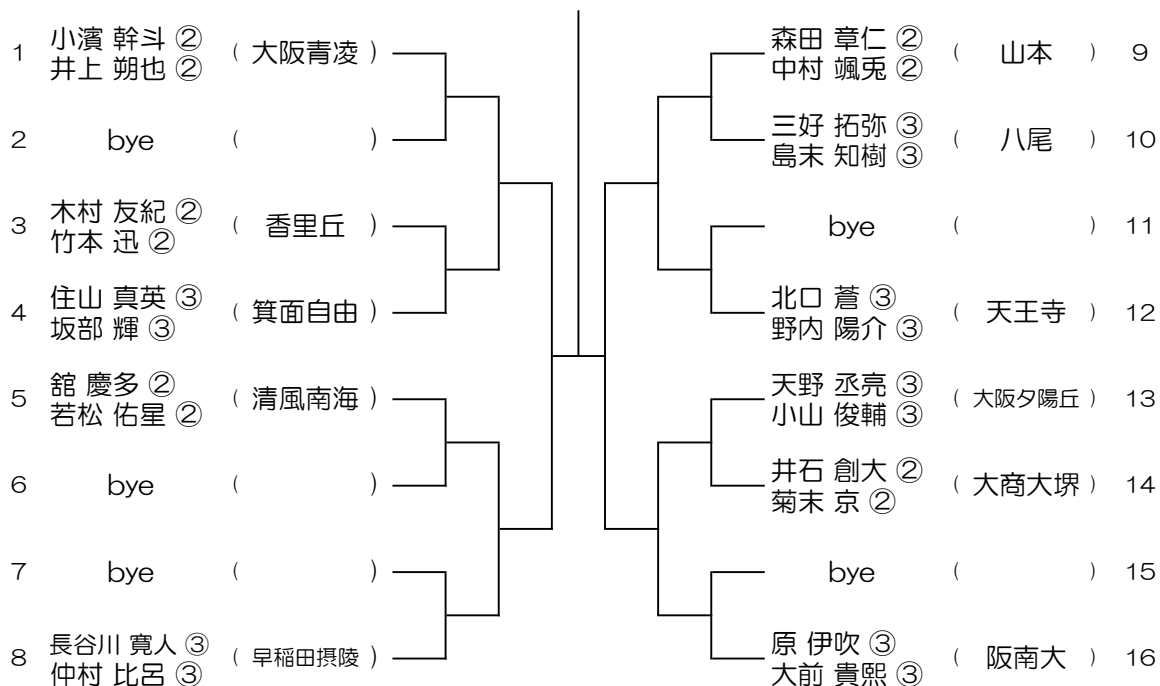

令和6年度 春季テニス大会 一次予選

【BD】 No.026

会場： みどり清朋

令和6年度 春季テニス大会 一次予選

【BD】 No.027

会場： みどり清朋

令和6年度 春季テニス大会 一次予選

【BD】 No.028

会場： みどり清朋

令和6年度 春季テニス大会 一次予選

【BD】 No.029

会場： みどり清朋

令和6年度 春季テニス大会 一次予選

【BD】 No.030

会場： 山本

令和6年度 春季テニス大会 一次予選

【BD】 No.031

会場： 山本

令和6年度 春季テニス大会 一次予選

【BD】 No.032

会場： 山本

令和6年度 春季テニス大会 一次予選

【BD】 No.033

会場： 山本

令和6年度 春季テニス大会 一次予選

【BD】 No.034

会場： 伯太

令和6年度 春季テニス大会 一次予選

【BD】 No.035

会場：桜宮

令和6年度 春季テニス大会 一次予選

【BD】 No.036