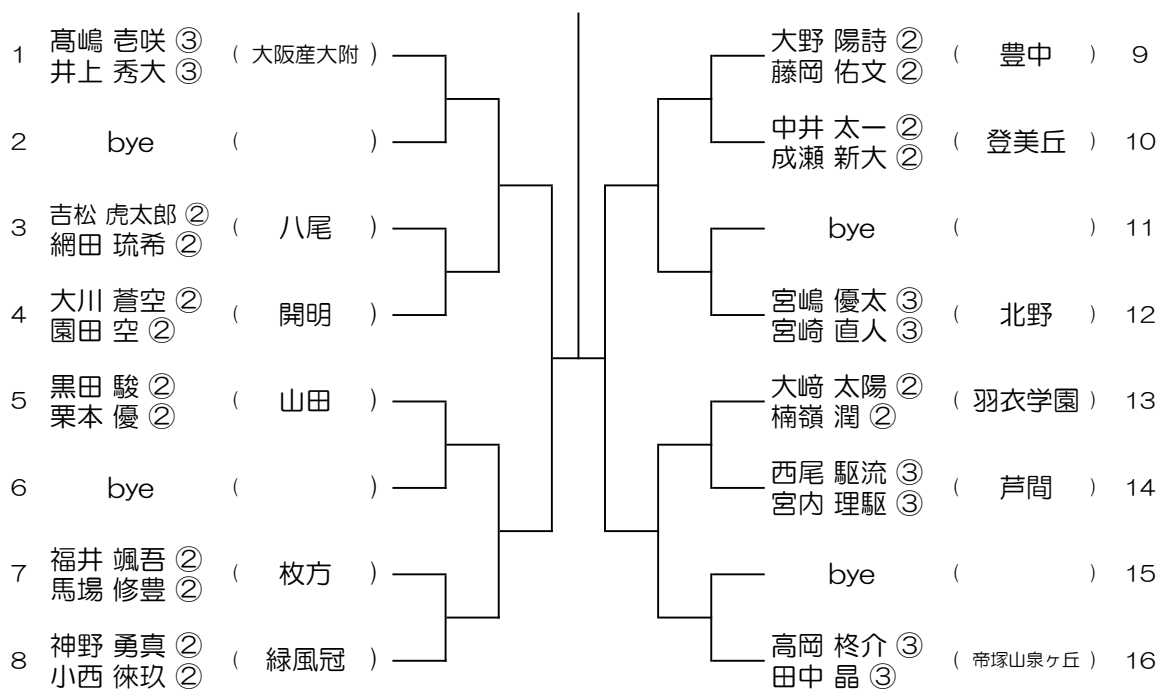

会場：豊中

令和6年度 春季テニス大会 一次予選

【BD】 No.007

会場：春日丘

令和6年度 春季テニス大会 一次予選

【BD】 No.008

会場：春日丘

令和6年度 春季テニス大会 一次予選

【BD】 No.009

会場： 春日丘

令和6年度 春季テニス大会 一次予選

【BD】 No.010

会場： 山田

令和6年度 春季テニス大会 一次予選

【BD】 No.011

会場： 山田

令和6年度 春季テニス大会 一次予選

【BD】 No.012

会場： 高槻北

令和6年度 春季テニス大会 一次予選

【BD】 No.013

会場：高槻北

令和6年度 春季テニス大会 一次予選

【BD】 No.014

会場：大冠

令和6年度 春季テニス大会 一次予選

【BD】 No.015

会場：大冠

令和6年度 春季テニス大会 一次予選

【BD】 No.016

会場：皐が丘

令和6年度 春季テニス大会 一次予選