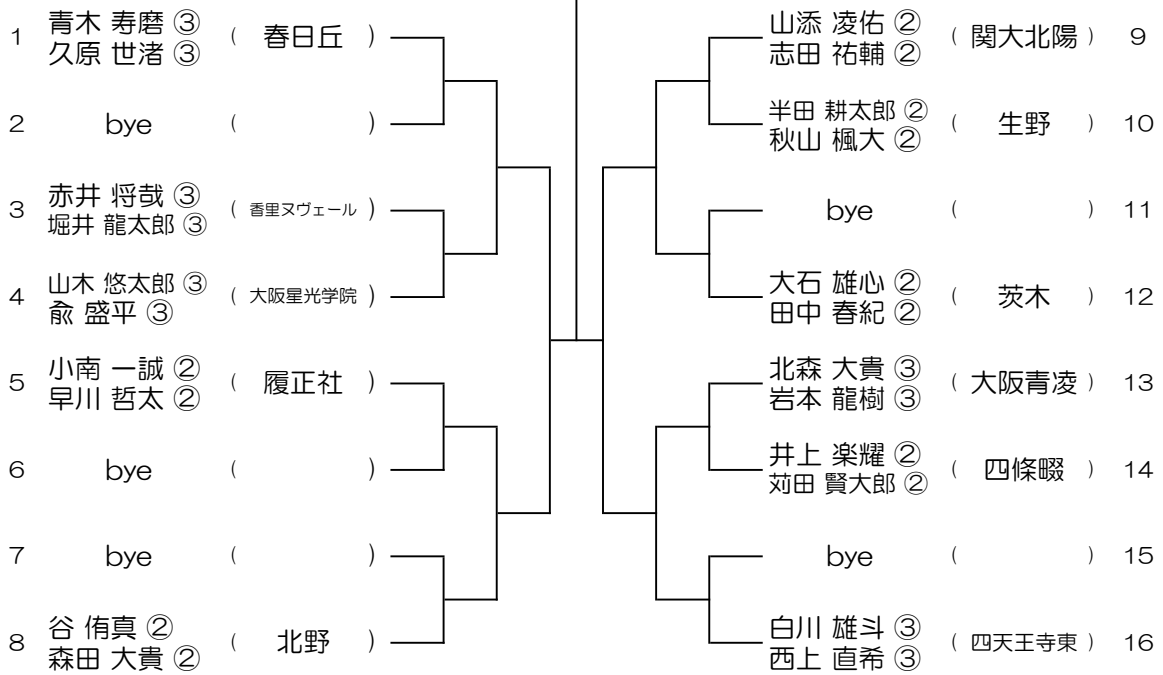

【BD】 No.001

会場： 大教大天王寺

令和6年度 春季テニス大会 一次予選

【BD】 No.002

会場： 大教大天王寺

令和6年度 春季テニス大会 一次予選

【BD】 No.003

会場： 大教大天王寺

令和6年度 春季テニス大会 一次予選

【BD】 No.004

会場： 池田

令和6年度 春季テニス大会 一次予選

【BD】 No.005

会場：豊中

令和6年度 春季テニス大会 一次予選

【BD】 No.006

会場：豊中

令和6年度 春季テニス大会 一次予選

【BD】 No.007

会場：春日丘

令和6年度 春季テニス大会 一次予選

【BD】 No.008

会場：春日丘

令和6年度 春季テニス大会 一次予選

【BD】 No.009

会場： 春日丘

令和6年度 春季テニス大会 一次予選

【BD】 No.010

会場： 山田

令和6年度 春季テニス大会 一次予選

【BD】 No.011

会場： 山田