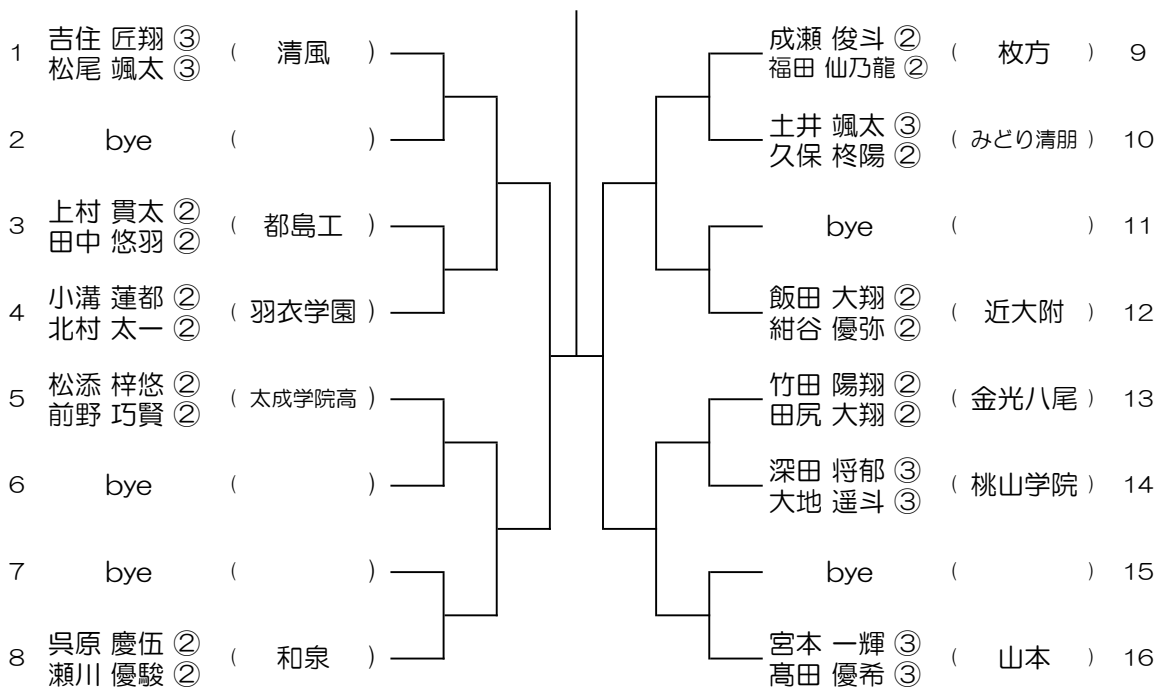

【BD】 No.023

会場： 布施

令和6年度 春季テニス大会 一次予選

【BD】 No.024

会場： 布施

令和6年度 春季テニス大会 一次予選

【BD】 No.025

会場： 布施

令和6年度 春季テニス大会 一次予選

【BD】 No.026

会場： みどり清朋

令和6年度 春季テニス大会 一次予選

【BD】 No.027

会場： みどり清朋

令和6年度 春季テニス大会 一次予選

【BD】 No.028

会場： みどり清朋

令和6年度 春季テニス大会 一次予選

【BD】 No.029

会場： みどり清朋

令和6年度 春季テニス大会 一次予選

【BD】 No.030

会場： 山本

令和6年度 春季テニス大会 一次予選

【BD】 No.031

会場： 山本

令和6年度 春季テニス大会 一次予選

【BD】 No.032

会場： 山本

令和6年度 春季テニス大会 一次予選

【BD】 No.033

会場： 山本