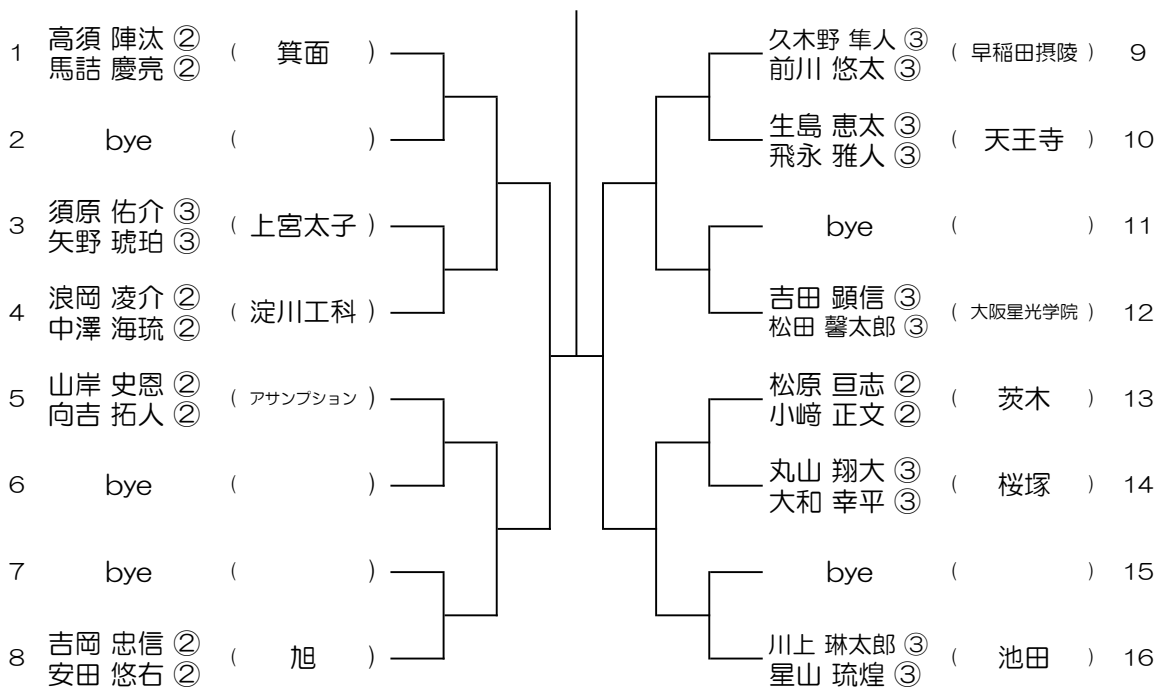

【BD】 No.001

会場： 大教大天王寺

令和6年度 春季テニス大会 一次予選

【BD】 No.002

会場： 大教大天王寺

令和6年度 春季テニス大会 一次予選

【BD】 No.003

会場： 大教大天王寺

令和6年度 春季テニス大会 一次予選

【BD】 No.004

会場： 池田

令和6年度 春季テニス大会 一次予選

【BD】 No.005

会場：豊中

令和6年度 春季テニス大会 一次予選

【BD】 No.006

会場：豊中

令和6年度 春季テニス大会 一次予選

【BD】 No.007

会場：春日丘

令和6年度 春季テニス大会 一次予選

【BD】 No.008

会場：春日丘

令和6年度 春季テニス大会 一次予選