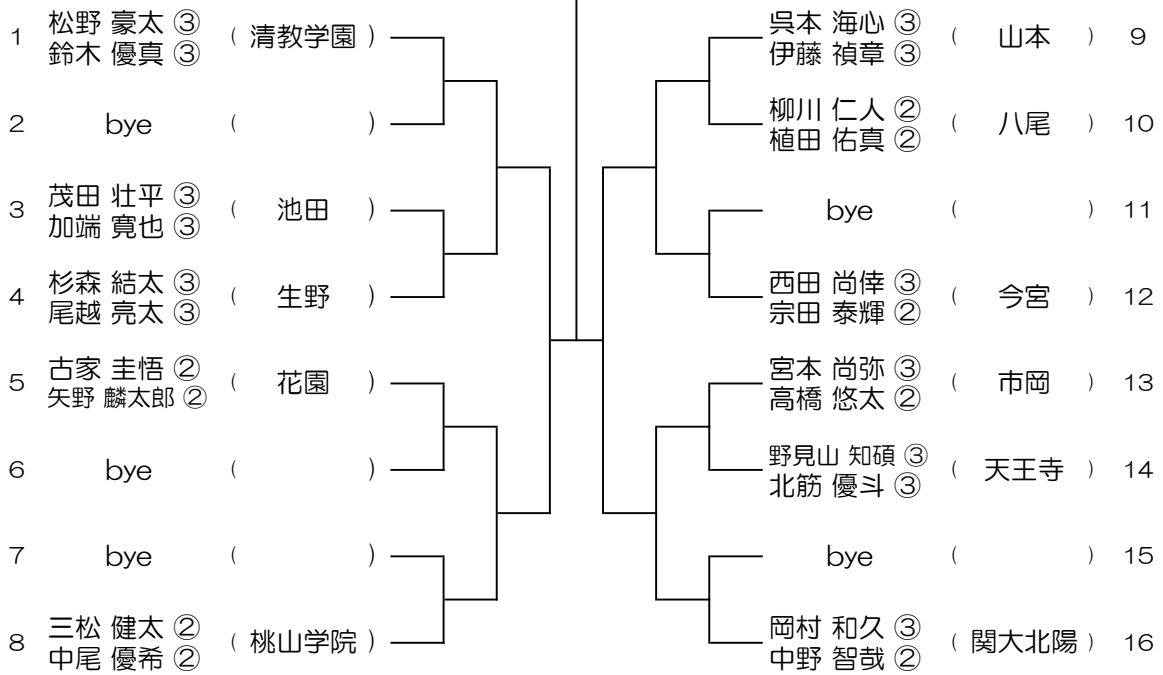

令和6年度 春季テニス大会 一次予選

【BD】 No.026

会場： みどり清朋

令和6年度 春季テニス大会 一次予選

【BD】 No.027

会場： みどり清朋

令和6年度 春季テニス大会 一次予選

【BD】 No.028

会場： みどり清朋

令和6年度 春季テニス大会 一次予選

【BD】 No.029

会場： みどり清朋

令和6年度 春季テニス大会 一次予選

【BD】 No.030

会場： 山本

令和6年度 春季テニス大会 一次予選

【BD】 No.031

会場： 山本

令和6年度 春季テニス大会 一次予選

【BD】 No.032

会場： 山本

令和6年度 春季テニス大会 一次予選

【BD】 No.033

会場： 山本

令和6年度 春季テニス大会 一次予選

【BD】 No.034

会場： 伯太

令和6年度 春季テニス大会 一次予選

【BD】 No.035

会場：桜宮

令和6年度 春季テニス大会 一次予選

【BD】 No.036