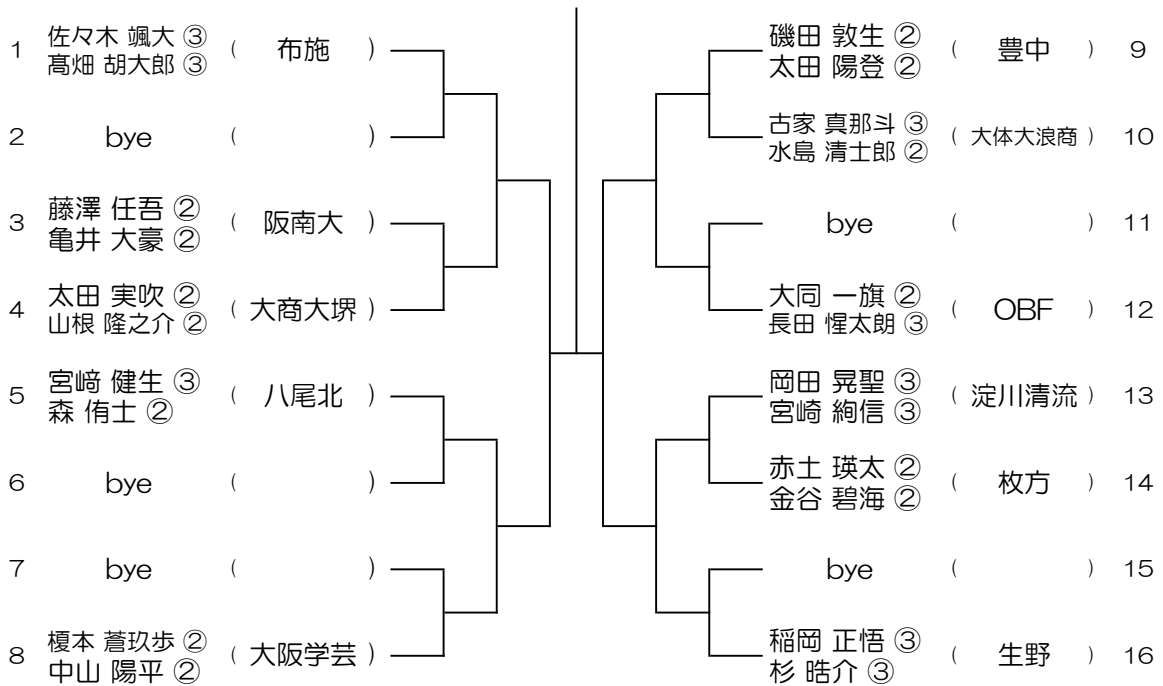

会場：大冠

令和6年度 春季テニス大会 一次予選

【BD】 No.015

会場：大冠

令和6年度 春季テニス大会 一次予選

【BD】 No.016

会場：皐が丘

令和6年度 春季テニス大会 一次予選

【BD】 No.017 会場： 皐が丘

令和6年度 春季テニス大会 一次予選

【BD】 No.018 会場： 皐が丘

令和6年度 春季テニス大会 一次予選

【BD】 No.019

会場： 皐が丘

令和6年度 春季テニス大会 一次予選

【BD】 No.020

会場： 枚方なぎさ

令和6年度 春季テニス大会 一次予選

【BD】 No.021

会場：枚方なぎさ

令和6年度 春季テニス大会 一次予選

【BD】 No.022

会場：布施

令和6年度 春季テニス大会 一次予選

【BD】 No.023

会場： 布施

令和6年度 春季テニス大会 一次予選

【BD】 No.024

会場： 布施

令和6年度 春季テニス大会 一次予選

【BD】 No.025

会場： 布施