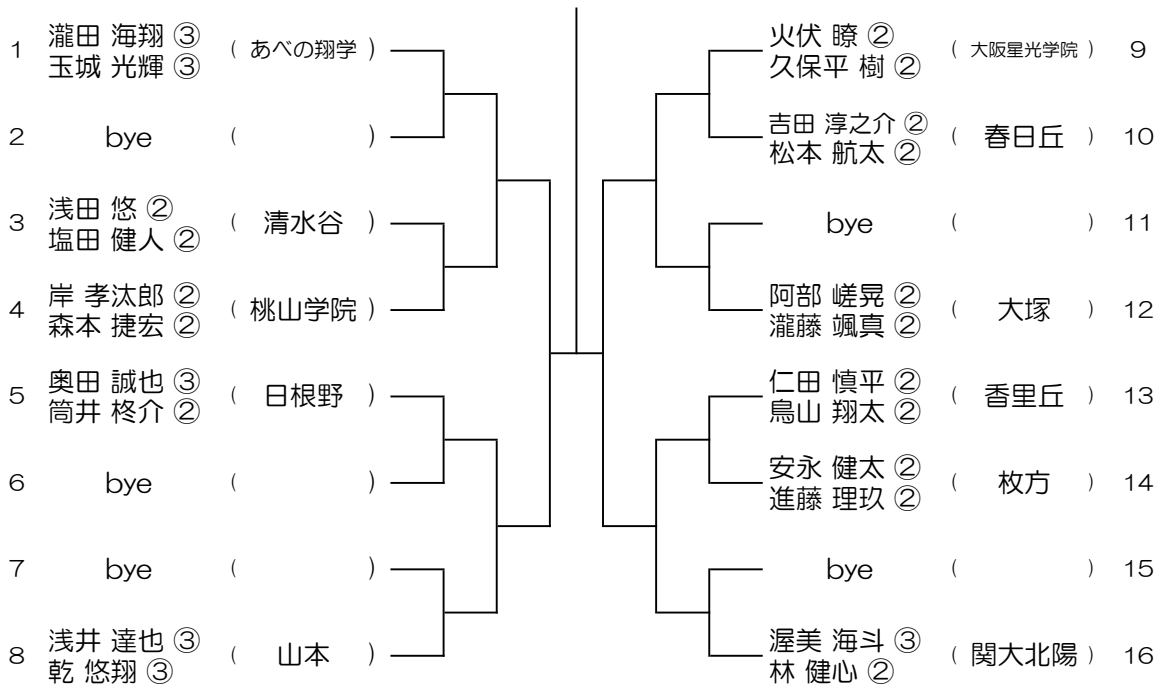

令和6年度 春季テニス大会 一次予選

【BD】 No.034

会場： 伯太

令和6年度 春季テニス大会 一次予選

【BD】 No.035

会場：桜宮

令和6年度 春季テニス大会 一次予選

【BD】 No.036

会場：関大北陽（第2グラウンド）

令和6年度 春季テニス大会 一次予選

【BD】 No.037

会場： 関大北陽（第2グラウンド）

令和6年度 春季テニス大会 一次予選

【BD】 No.038

会場： 大商学園

令和6年度 春季テニス大会 一次予選

【BD】 No.039

会場： 大商学園

令和6年度 春季テニス大会 一次予選

【BD】 No.040

会場： 大商学園

令和6年度 春季テニス大会 一次予選

【BD】 No.041

会場： 関西福祉