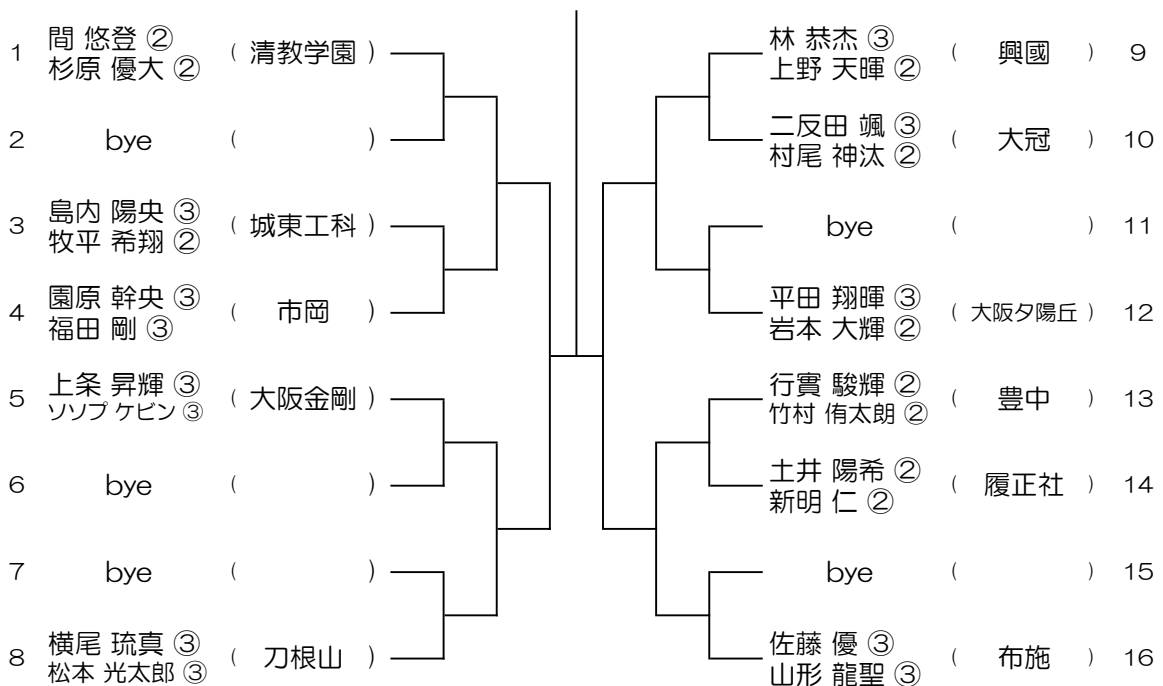

【BD】 No.017 会場： 皐が丘

令和6年度 春季テニス大会 一次予選

【BD】 No.018 会場： 皐が丘

令和6年度 春季テニス大会 一次予選

【BD】 No.019

会場： 皐が丘

令和6年度 春季テニス大会 一次予選

【BD】 No.020

会場： 枚方なぎさ

令和6年度 春季テニス大会 一次予選

【BD】 No.021

会場：枚方なぎさ

令和6年度 春季テニス大会 一次予選

【BD】 No.022

会場：布施

令和6年度 春季テニス大会 一次予選

【BD】 No.023

会場： 布施

令和6年度 春季テニス大会 一次予選

【BD】 No.024

会場： 布施

令和6年度 春季テニス大会 一次予選

【BD】 No.025

会場： 布施

令和6年度 春季テニス大会 一次予選

【BD】 No.026

会場： みどり清朋

令和6年度 春季テニス大会 一次予選

【BD】 No.027

会場： みどり清朋

令和6年度 春季テニス大会 一次予選

【BD】 No.028