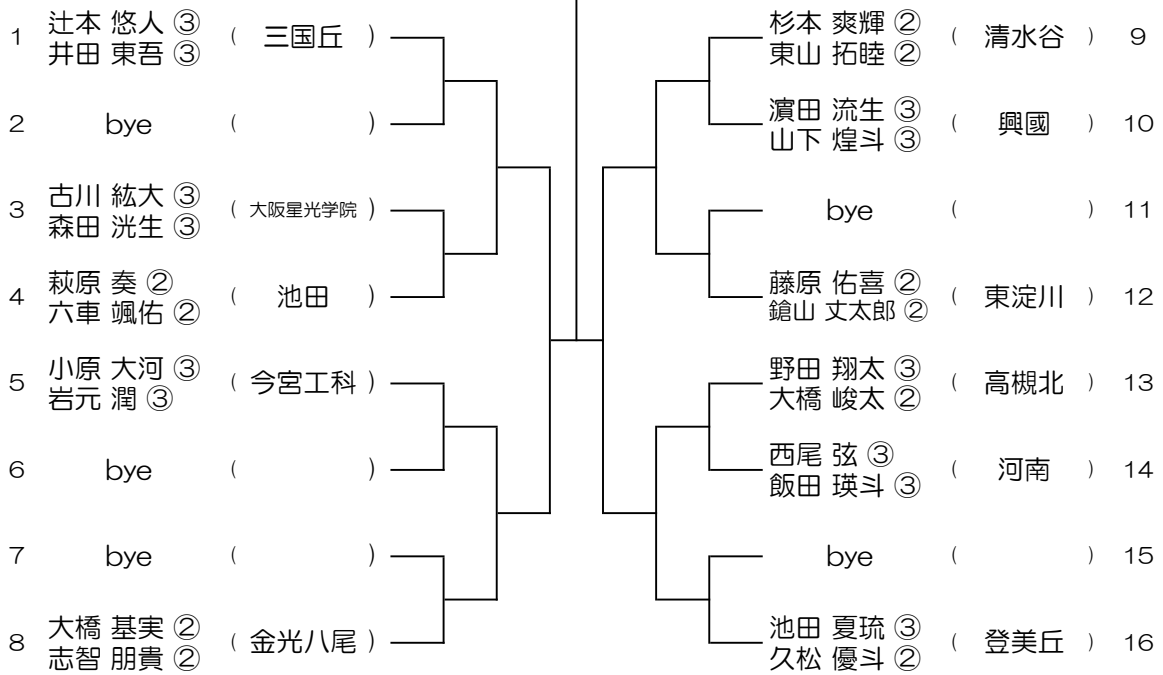

【BD】 No.039

会場： 大商学園

令和6年度 春季テニス大会 一次予選

【BD】 No.040

会場： 大商学園

令和6年度 春季テニス大会 一次予選

【BD】 No.041

会場： 関西福祉

令和6年度 春季テニス大会 一次予選

【BD】 No.042

会場： 関西福祉

令和6年度 春季テニス大会 一次予選

【BD】 No.043

会場： 舞洲&北村

令和6年度 春季テニス大会 一次予選

【BD】 No.044

会場： 舞洲&北村

令和6年度 春季テニス大会 一次予選

【BD】 No.045

会場： 舞洲&北村

令和6年度 春季テニス大会 一次予選

【BD】 No.046

会場： 舞洲&北村

令和6年度 春季テニス大会 一次予選