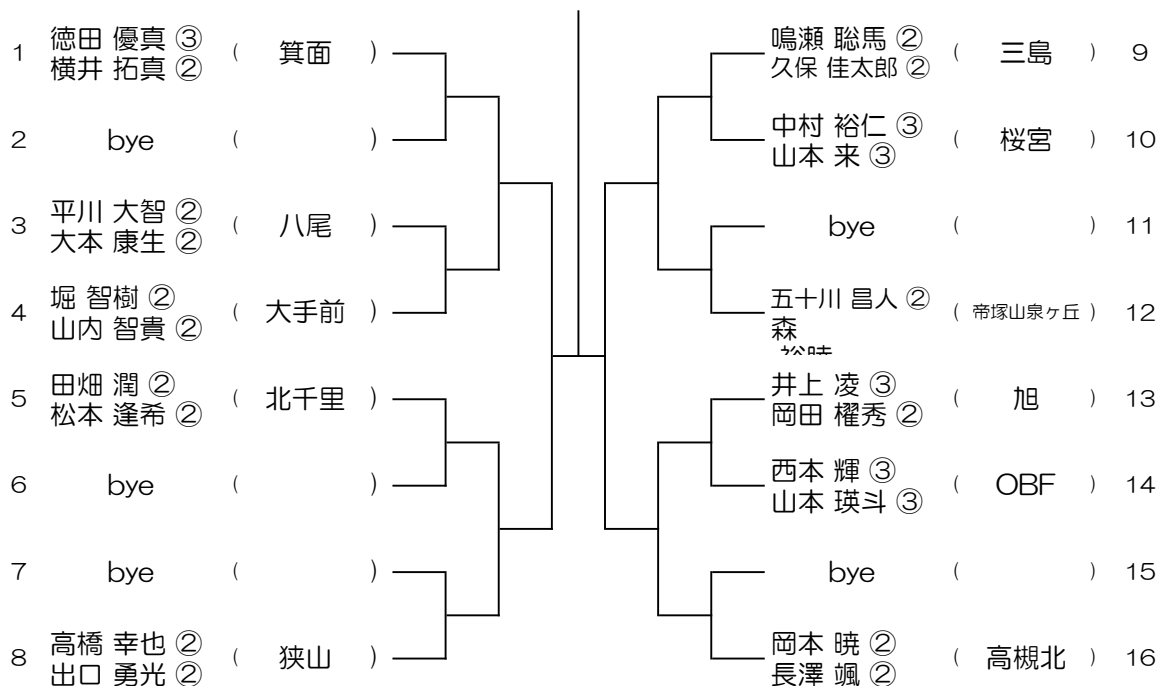

会場：豊中

令和6年度 春季テニス大会 一次予選

【BD】 No.007

会場：春日丘

令和6年度 春季テニス大会 一次予選

【BD】 No.008

会場：春日丘

令和6年度 春季テニス大会 一次予選

【BD】 No.009

会場： 春日丘

令和6年度 春季テニス大会 一次予選

【BD】 No.010

会場： 山田

令和6年度 春季テニス大会 一次予選

【BD】 No.011

会場： 山田

令和6年度 春季テニス大会 一次予選

【BD】 No.012

会場： 高槻北

令和6年度 春季テニス大会 一次予選

【BD】 No.013

会場：高槻北

令和6年度 春季テニス大会 一次予選

【BD】 No.014

会場：大冠

令和6年度 春季テニス大会 一次予選

【BD】 No.015

会場：大冠

令和6年度 春季テニス大会 一次予選

【BD】 No.016

会場：皐が丘

令和6年度 春季テニス大会 一次予選