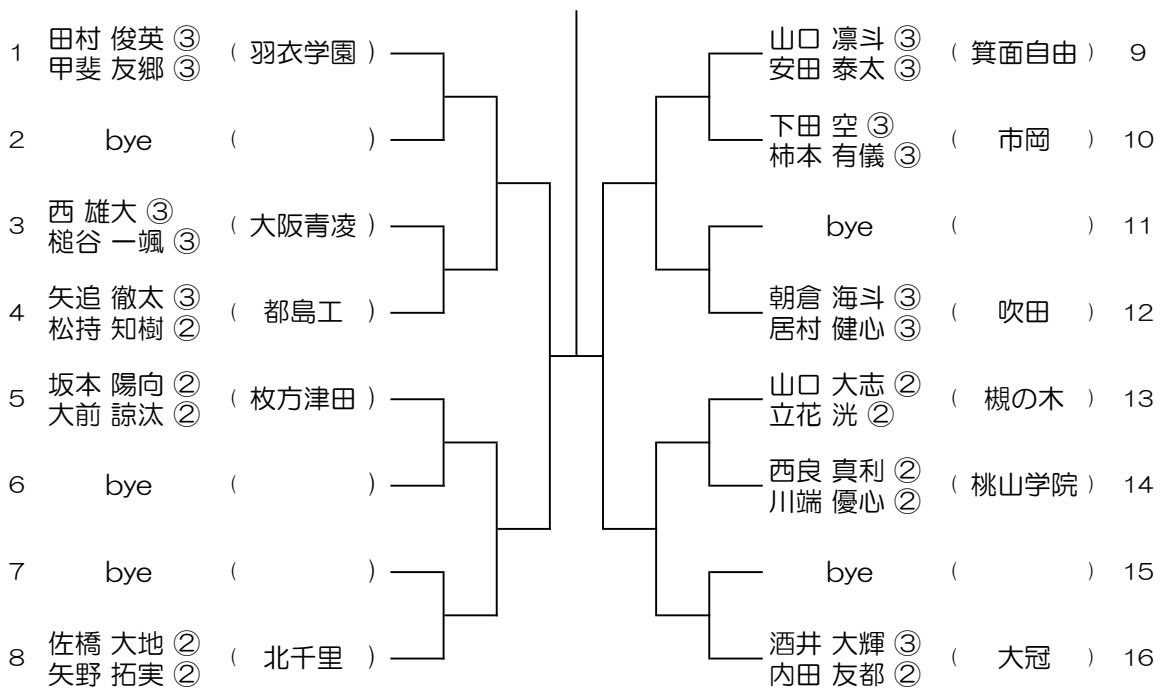

会場：豊中

令和6年度 春季テニス大会 一次予選

【BD】 No.007

会場：春日丘

令和6年度 春季テニス大会 一次予選

【BD】 No.008

会場：春日丘

令和6年度 春季テニス大会 一次予選

【BD】 No.009

会場： 春日丘

令和6年度 春季テニス大会 一次予選

【BD】 No.010

会場： 山田

令和6年度 春季テニス大会 一次予選

【BD】 No.011

会場： 山田

令和6年度 春季テニス大会 一次予選

【BD】 No.012

会場： 高槻北

令和6年度 春季テニス大会 一次予選

【BD】 No.013

会場：高槻北

令和6年度 春季テニス大会 一次予選

【BD】 No.014

会場：大冠

令和6年度 春季テニス大会 一次予選

【BD】 No.015

会場：大冠

令和6年度 春季テニス大会 一次予選

【BD】 No.016

会場：皐が丘

令和6年度 春季テニス大会 一次予選