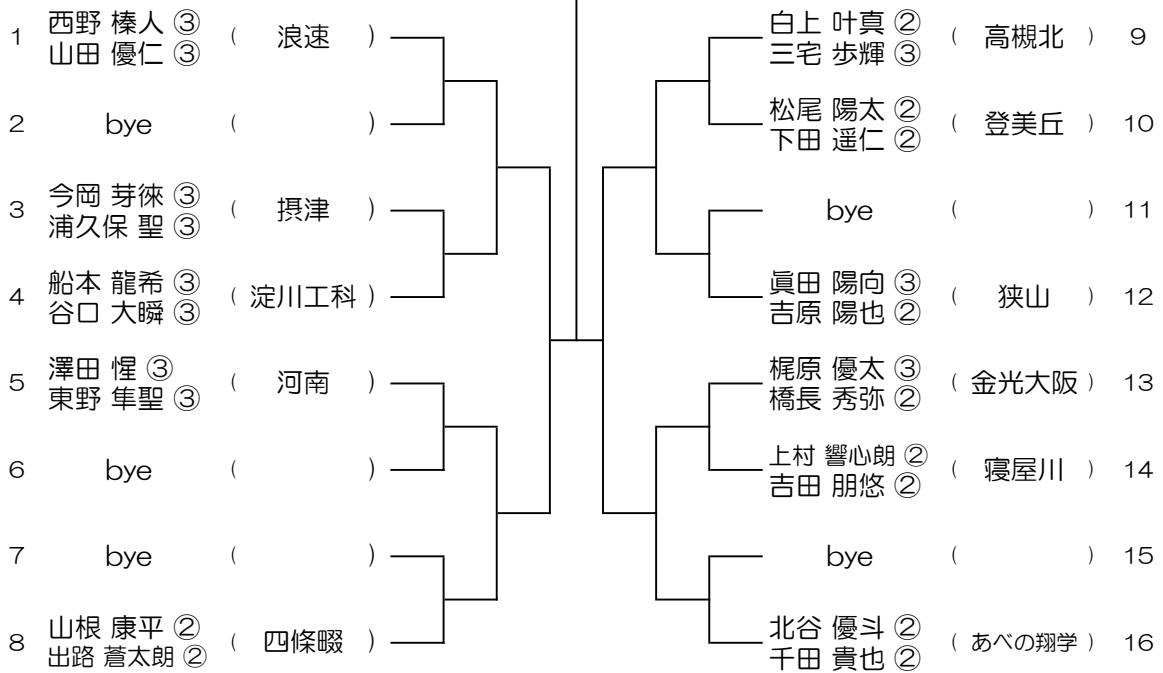

会場：豊中

令和6年度 春季テニス大会 一次予選

【BD】 No.007

会場：春日丘

令和6年度 春季テニス大会 一次予選

【BD】 No.008

会場：春日丘

令和6年度 春季テニス大会 一次予選

【BD】 No.009

会場： 春日丘

令和6年度 春季テニス大会 一次予選

【BD】 No.010

会場： 山田

令和6年度 春季テニス大会 一次予選

【BD】 No.011

会場： 山田

令和6年度 春季テニス大会 一次予選

【BD】 No.012

会場： 高槻北

令和6年度 春季テニス大会 一次予選

【BD】 No.013

会場：高槻北

令和6年度 春季テニス大会 一次予選

【BD】 No.014

会場：大冠

令和6年度 春季テニス大会 一次予選

【BD】 No.015

会場：大冠

令和6年度 春季テニス大会 一次予選

【BD】 No.016

会場：皐が丘

令和6年度 春季テニス大会 一次予選