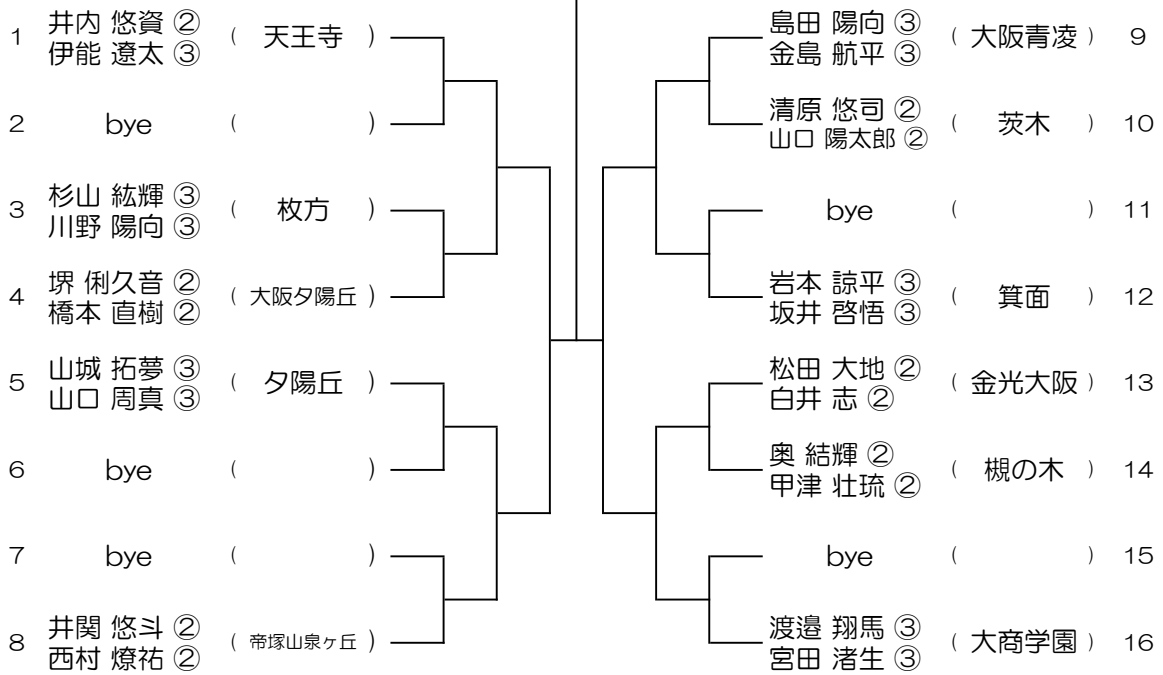

令和6年度 春季テニス大会 一次予選

【BD】 No.034

会場： 伯太

令和6年度 春季テニス大会 一次予選

【BD】 No.035

会場：桜宮

令和6年度 春季テニス大会 一次予選

【BD】 No.036

会場：関大北陽（第2グラウンド）

令和6年度 春季テニス大会 一次予選

【BD】 No.037

会場： 関大北陽（第2グラウンド）

令和6年度 春季テニス大会 一次予選

【BD】 No.038

会場： 大商学園

令和6年度 春季テニス大会 一次予選

【BD】 No.039

会場： 大商学園

令和6年度 春季テニス大会 一次予選

【BD】 No.040

会場： 大商学園

令和6年度 春季テニス大会 一次予選

【BD】 No.041

会場： 関西福祉