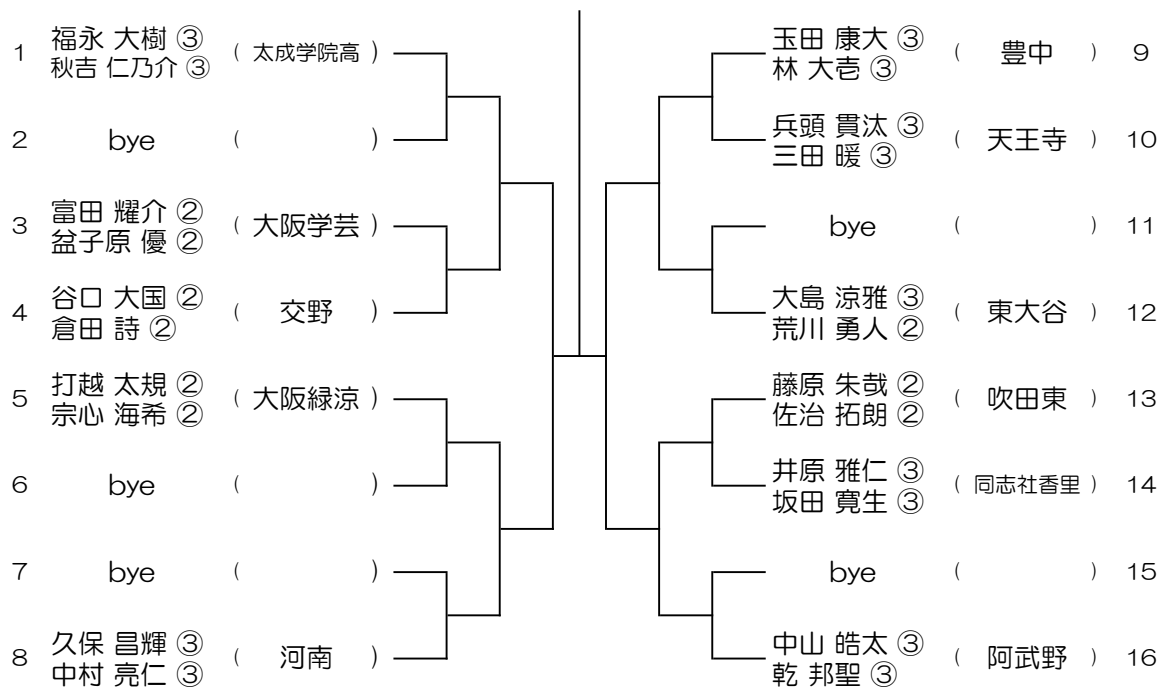

【BD】 No.001

会場： 大教大天王寺

令和6年度 春季テニス大会 一次予選

【BD】 No.002

会場： 大教大天王寺

令和6年度 春季テニス大会 一次予選

【BD】 No.003

会場： 大教大天王寺

令和6年度 春季テニス大会 一次予選

【BD】 No.004

会場： 池田

令和6年度 春季テニス大会 一次予選

【BD】 No.005

会場：豊中

令和6年度 春季テニス大会 一次予選

【BD】 No.006

会場：豊中

令和6年度 春季テニス大会 一次予選

【BD】 No.007

会場：春日丘

令和6年度 春季テニス大会 一次予選

【BD】 No.008

会場：春日丘

令和6年度 春季テニス大会 一次予選

【BD】 No.009

会場： 春日丘

令和6年度 春季テニス大会 一次予選

【BD】 No.010

会場： 山田

令和6年度 春季テニス大会 一次予選

【BD】 No.011

会場： 山田