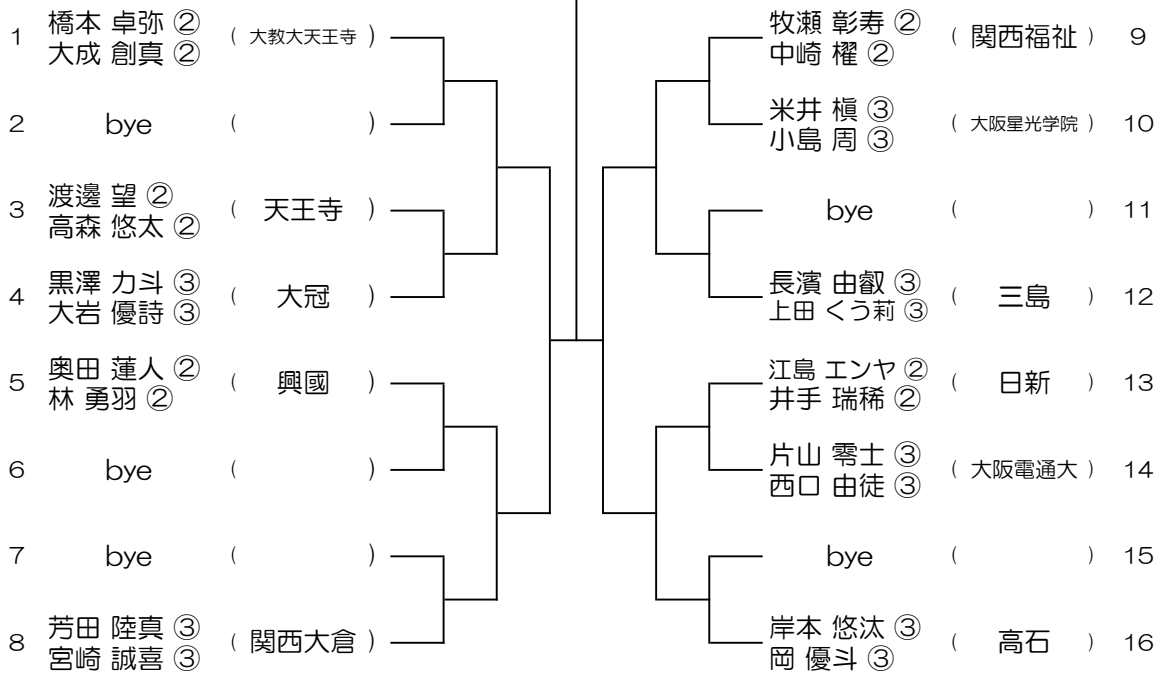

【BD】 No.001

会場： 大教大天王寺

令和6年度 春季テニス大会 一次予選

【BD】 No.002

会場： 大教大天王寺

令和6年度 春季テニス大会 一次予選

【BD】 No.003

会場： 大教大天王寺

令和6年度 春季テニス大会 一次予選

【BD】 No.004

会場： 池田

令和6年度 春季テニス大会 一次予選

【BD】 No.005

会場：豊中

令和6年度 春季テニス大会 一次予選

【BD】 No.006

会場：豊中

令和6年度 春季テニス大会 一次予選

【BD】 No.007

会場：春日丘

令和6年度 春季テニス大会 一次予選

【BD】 No.008

会場：春日丘

令和6年度 春季テニス大会 一次予選