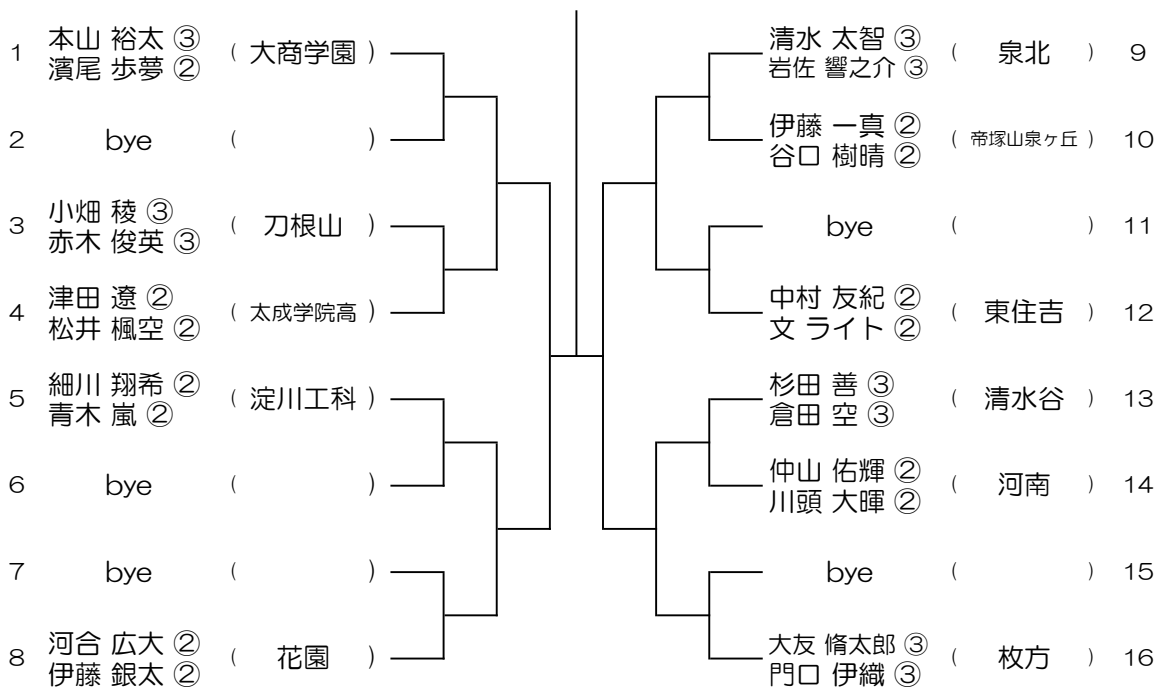

令和6年度 春季テニス大会 一次予選

【BD】 No.034

会場： 伯太

令和6年度 春季テニス大会 一次予選

【BD】 No.035

会場：桜宮

令和6年度 春季テニス大会 一次予選

【BD】 No.036

会場：関大北陽（第2グラウンド）

令和6年度 春季テニス大会 一次予選

【BD】 No.037

会場： 関大北陽（第2グラウンド）

令和6年度 春季テニス大会 一次予選

【BD】 No.038

会場： 大商学園

令和6年度 春季テニス大会 一次予選

【BD】 No.039

会場： 大商学園

令和6年度 春季テニス大会 一次予選

【BD】 No.040

会場： 大商学園

令和6年度 春季テニス大会 一次予選

【BD】 No.041

会場： 関西福祉