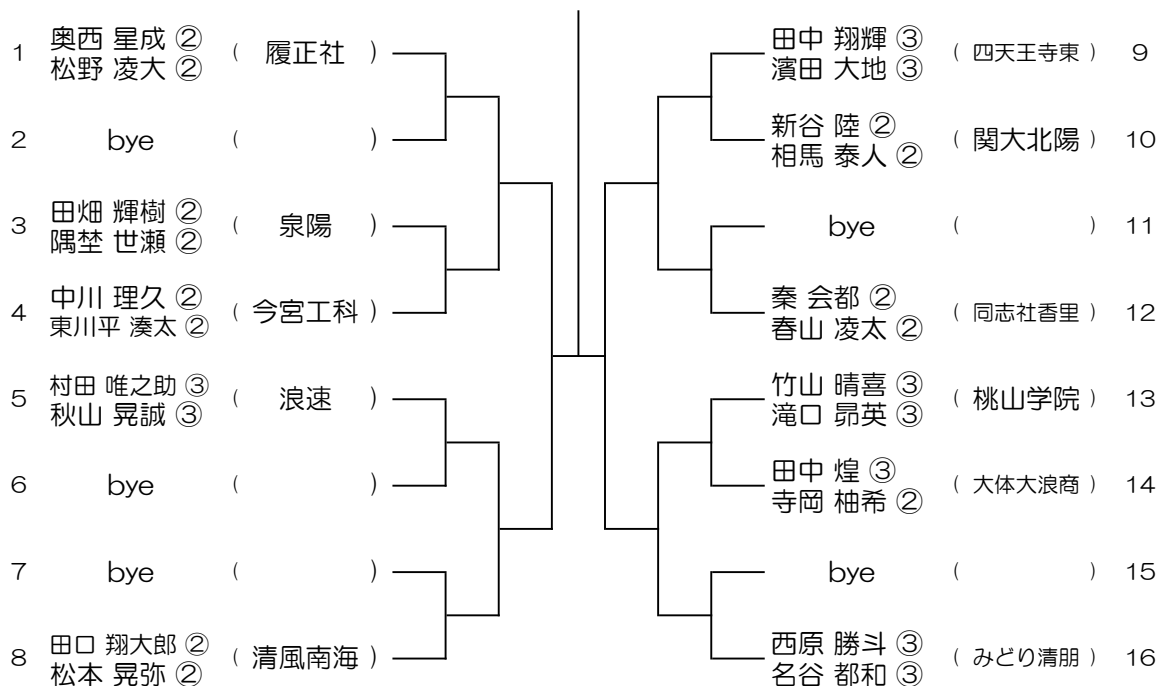

【BD】 No.017 会場： 皐が丘

令和6年度 春季テニス大会 一次予選

【BD】 No.018 会場： 皐が丘

令和6年度 春季テニス大会 一次予選

【BD】 No.019

会場： 皐が丘

令和6年度 春季テニス大会 一次予選

【BD】 No.020

会場： 枚方なぎさ

令和6年度 春季テニス大会 一次予選

【BD】 No.021

会場：枚方なぎさ

令和6年度 春季テニス大会 一次予選

【BD】 No.022

会場：布施

令和6年度 春季テニス大会 一次予選

【BD】 No.023

会場： 布施

令和6年度 春季テニス大会 一次予選

【BD】 No.024

会場： 布施

令和6年度 春季テニス大会 一次予選

【BD】 No.025

会場： 布施

令和6年度 春季テニス大会 一次予選

【BD】 No.026

会場： みどり清朋

令和6年度 春季テニス大会 一次予選

【BD】 No.027

会場： みどり清朋

令和6年度 春季テニス大会 一次予選

【BD】 No.028