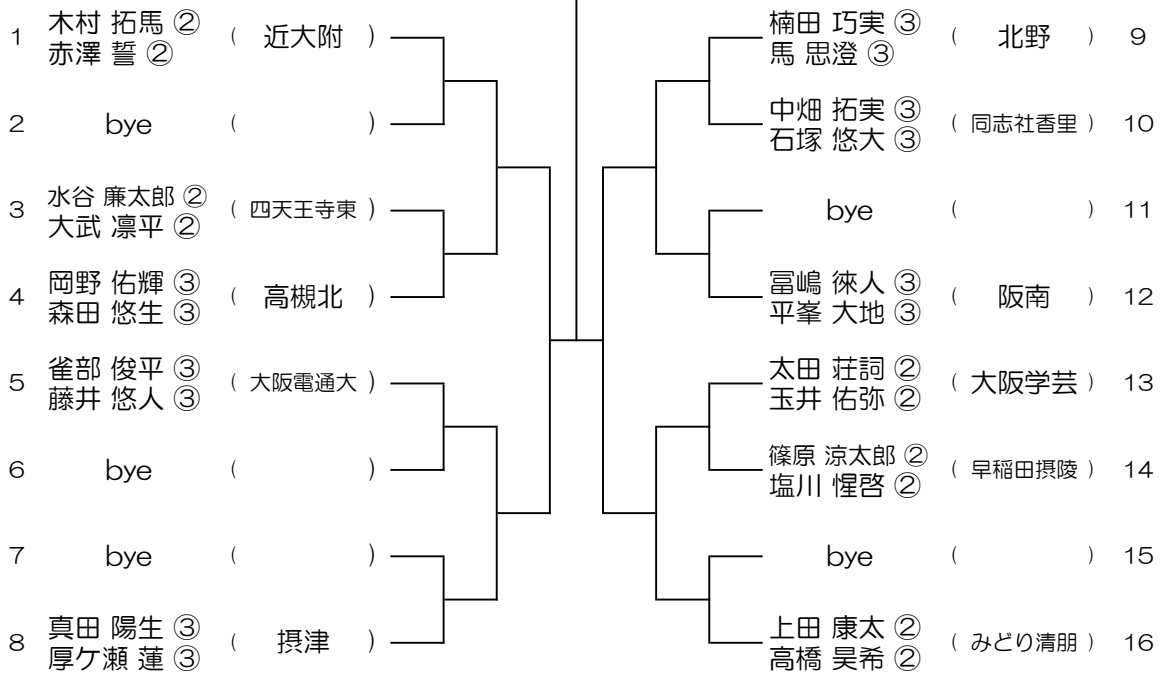

会場： 枚方なぎさ

令和6年度 春季テニス大会 一次予選

【BD】 No.021

会場：枚方なぎさ

令和6年度 春季テニス大会 一次予選

【BD】 No.022

会場：布施

令和6年度 春季テニス大会 一次予選

【BD】 No.023

会場： 布施

令和6年度 春季テニス大会 一次予選

【BD】 No.024

会場： 布施

令和6年度 春季テニス大会 一次予選

【BD】 No.025

会場： 布施

令和6年度 春季テニス大会 一次予選

【BD】 No.026

会場： みどり清朋

令和6年度 春季テニス大会 一次予選

【BD】 No.027

会場： みどり清朋

令和6年度 春季テニス大会 一次予選

【BD】 No.028

会場： みどり清朋

令和6年度 春季テニス大会 一次予選

【BD】 No.029

会場： みどり清朋

令和6年度 春季テニス大会 一次予選

【BD】 No.030

会場： 山本

令和6年度 春季テニス大会 一次予選