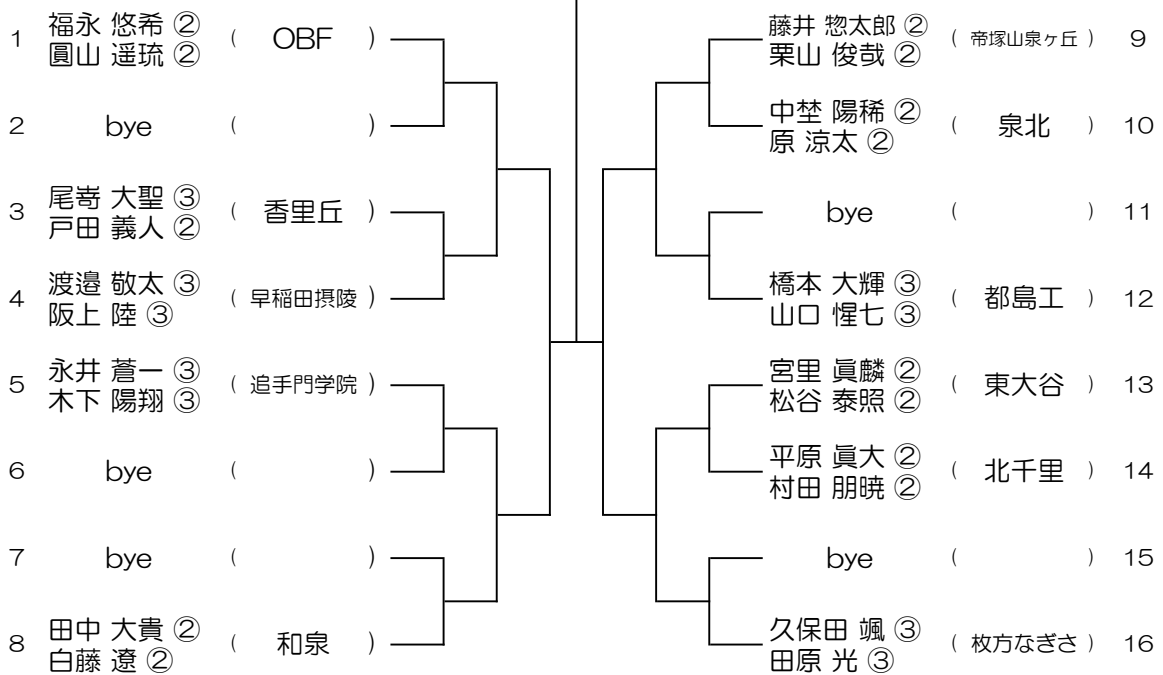

令和6年度 春季テニス大会 一次予選

【BD】 No.012

会場： 高槻北

令和6年度 春季テニス大会 一次予選

【BD】 No.013

会場：高槻北

令和6年度 春季テニス大会 一次予選

【BD】 No.014

会場：大冠

令和6年度 春季テニス大会 一次予選

【BD】 No.015

会場：大冠

令和6年度 春季テニス大会 一次予選

【BD】 No.016

会場：皐が丘

令和6年度 春季テニス大会 一次予選

【BD】 No.017 会場： 皐が丘

令和6年度 春季テニス大会 一次予選

【BD】 No.018 会場： 皐が丘

令和6年度 春季テニス大会 一次予選

【BD】 No.019

会場： 皐が丘

令和6年度 春季テニス大会 一次予選

【BD】 No.020

会場： 枚方なぎさ

令和6年度 春季テニス大会 一次予選

【BD】 No.021

会場：枚方なぎさ

令和6年度 春季テニス大会 一次予選

【BD】 No.022

会場：布施

令和6年度 春季テニス大会 一次予選