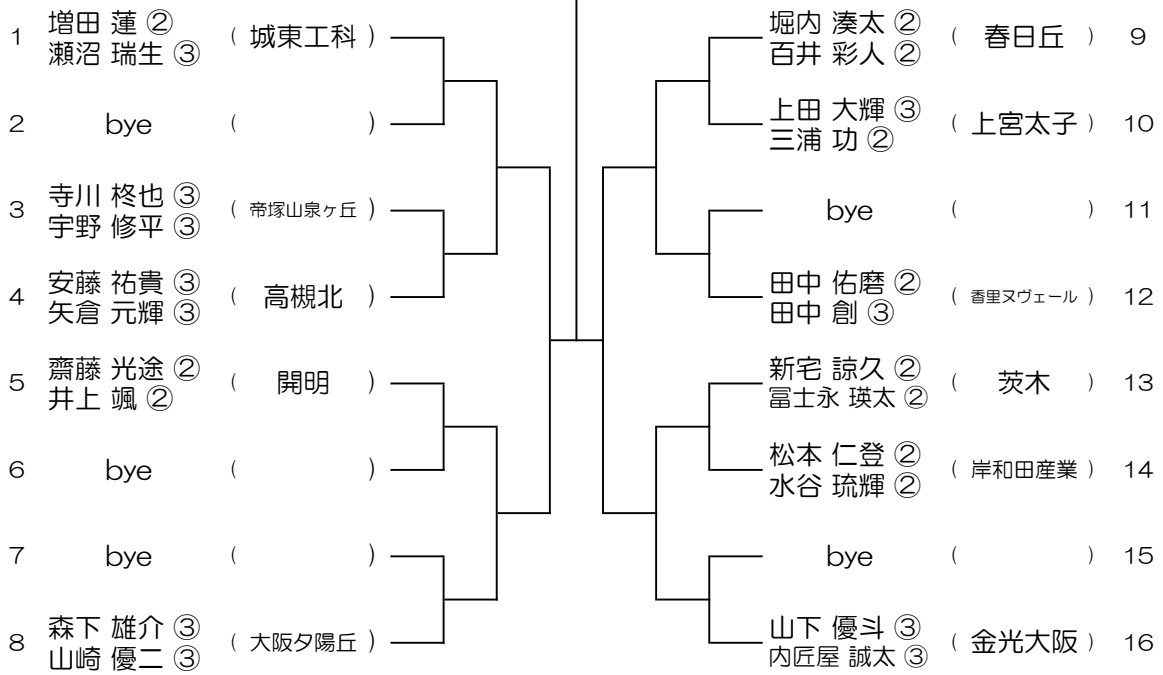

【BD】 No.001

会場： 大教大天王寺

令和6年度 春季テニス大会 一次予選

【BD】 No.002

会場： 大教大天王寺

令和6年度 春季テニス大会 一次予選

【BD】 No.003

会場： 大教大天王寺

令和6年度 春季テニス大会 一次予選

【BD】 No.004

会場： 池田

令和6年度 春季テニス大会 一次予選

【BD】 No.005

会場：豊中

令和6年度 春季テニス大会 一次予選

【BD】 No.006

会場：豊中

令和6年度 春季テニス大会 一次予選

【BD】 No.007

会場：春日丘

令和6年度 春季テニス大会 一次予選

【BD】 No.008

会場：春日丘

令和6年度 春季テニス大会 一次予選

【BD】 No.009

会場： 春日丘

令和6年度 春季テニス大会 一次予選

【BD】 No.010

会場： 山田

令和6年度 春季テニス大会 一次予選

【BD】 No.011

会場： 山田