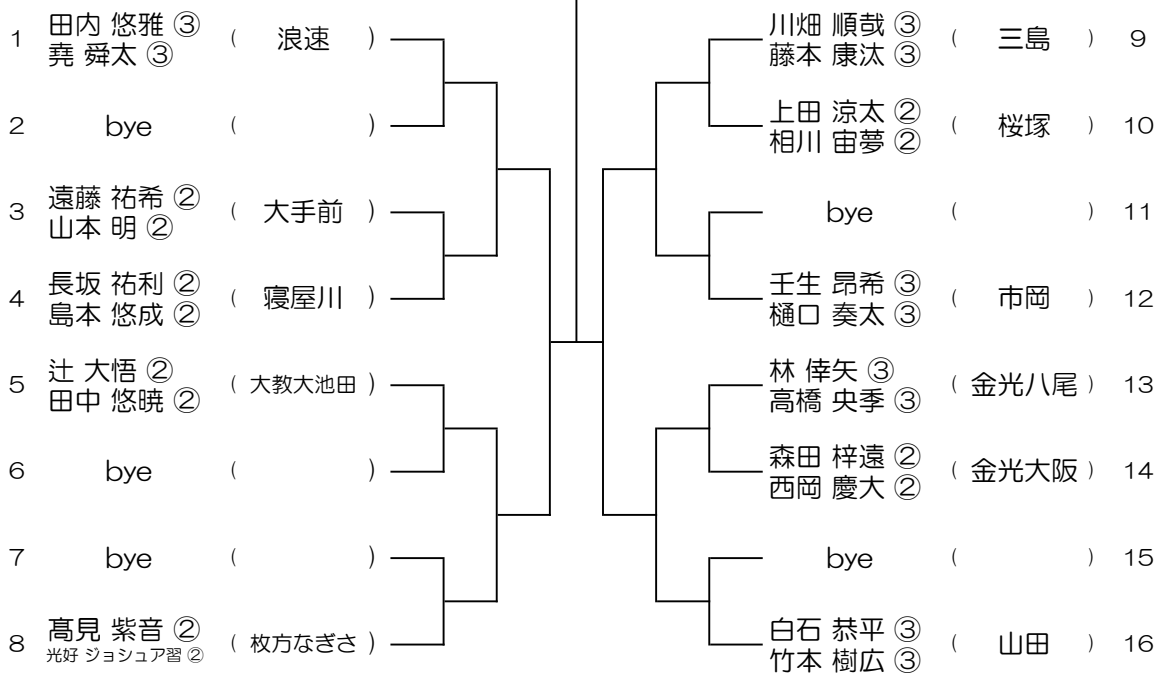

会場：豊中

令和6年度 春季テニス大会 一次予選

【BD】 No.007

会場：春日丘

令和6年度 春季テニス大会 一次予選

【BD】 No.008

会場：春日丘

令和6年度 春季テニス大会 一次予選

【BD】 No.009

会場： 春日丘

令和6年度 春季テニス大会 一次予選

【BD】 No.010

会場： 山田

令和6年度 春季テニス大会 一次予選

【BD】 No.011

会場： 山田

令和6年度 春季テニス大会 一次予選

【BD】 No.012

会場： 高槻北

令和6年度 春季テニス大会 一次予選

【BD】 No.013

会場：高槻北

令和6年度 春季テニス大会 一次予選

【BD】 No.014

会場：大冠

令和6年度 春季テニス大会 一次予選

【BD】 No.015

会場：大冠

令和6年度 春季テニス大会 一次予選

【BD】 No.016

会場：皐が丘

令和6年度 春季テニス大会 一次予選