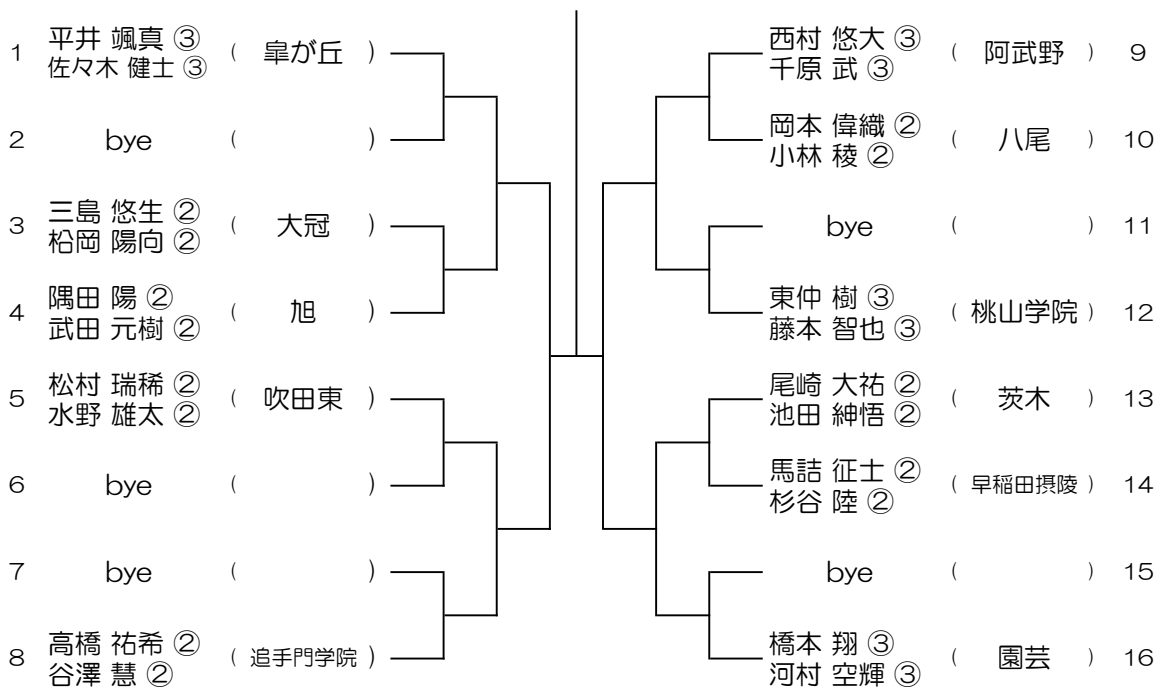

令和6年度 春季テニス大会 一次予選

【BD】 No.012

会場： 高槻北

令和6年度 春季テニス大会 一次予選

【BD】 No.013

会場：高槻北

令和6年度 春季テニス大会 一次予選

【BD】 No.014

会場：大冠

令和6年度 春季テニス大会 一次予選

【BD】 No.015

会場：大冠

令和6年度 春季テニス大会 一次予選

【BD】 No.016

会場：皐が丘

令和6年度 春季テニス大会 一次予選

【BD】 No.017 会場： 皐が丘

令和6年度 春季テニス大会 一次予選

【BD】 No.018 会場： 皐が丘

令和6年度 春季テニス大会 一次予選

【BD】 No.019

会場： 皐が丘

令和6年度 春季テニス大会 一次予選

【BD】 No.020

会場： 枚方なぎさ

令和6年度 春季テニス大会 一次予選

【BD】 No.021

会場：枚方なぎさ

令和6年度 春季テニス大会 一次予選

【BD】 No.022

会場：布施

令和6年度 春季テニス大会 一次予選