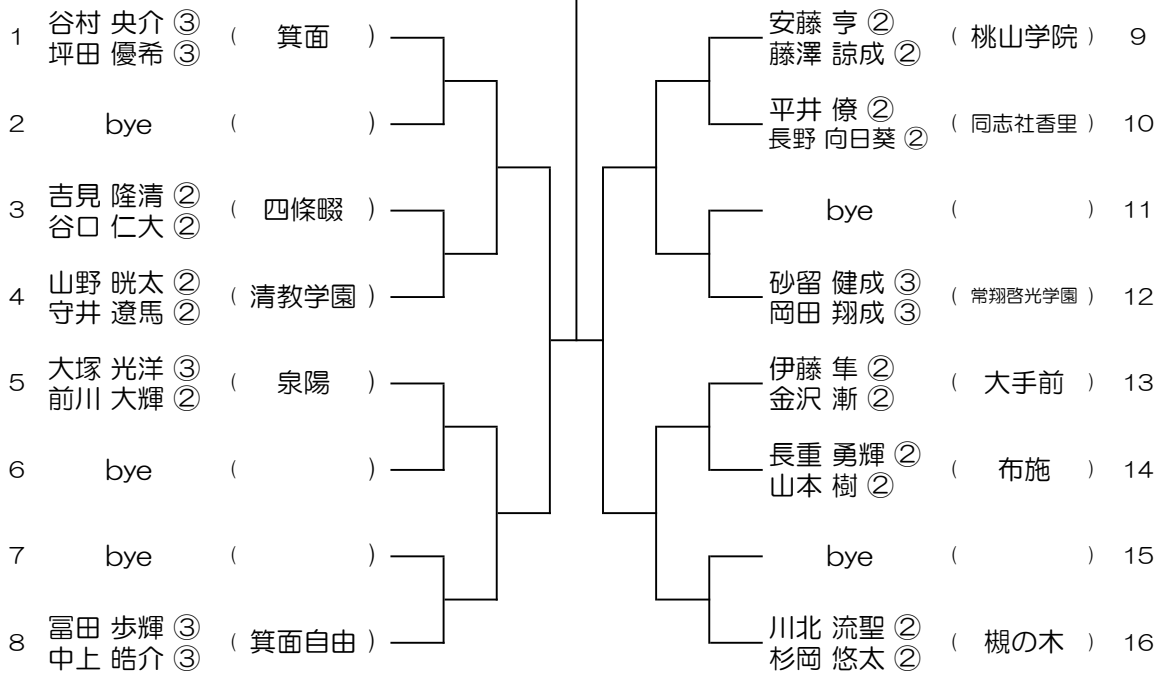

令和6年度 春季テニス大会 一次予選

【BD】 No.012

会場： 高槻北

令和6年度 春季テニス大会 一次予選

【BD】 No.013

会場：高槻北

令和6年度 春季テニス大会 一次予選

【BD】 No.014

会場：大冠

令和6年度 春季テニス大会 一次予選

【BD】 No.015

会場：大冠

令和6年度 春季テニス大会 一次予選

【BD】 No.016

会場：皐が丘

令和6年度 春季テニス大会 一次予選

【BD】 No.017 会場： 皐が丘

令和6年度 春季テニス大会 一次予選

【BD】 No.018 会場： 皐が丘

令和6年度 春季テニス大会 一次予選

【BD】 No.019

会場： 皐が丘

令和6年度 春季テニス大会 一次予選

【BD】 No.020

会場： 枚方なぎさ

令和6年度 春季テニス大会 一次予選

【BD】 No.021

会場：枚方なぎさ

令和6年度 春季テニス大会 一次予選

【BD】 No.022

会場：布施

令和6年度 春季テニス大会 一次予選