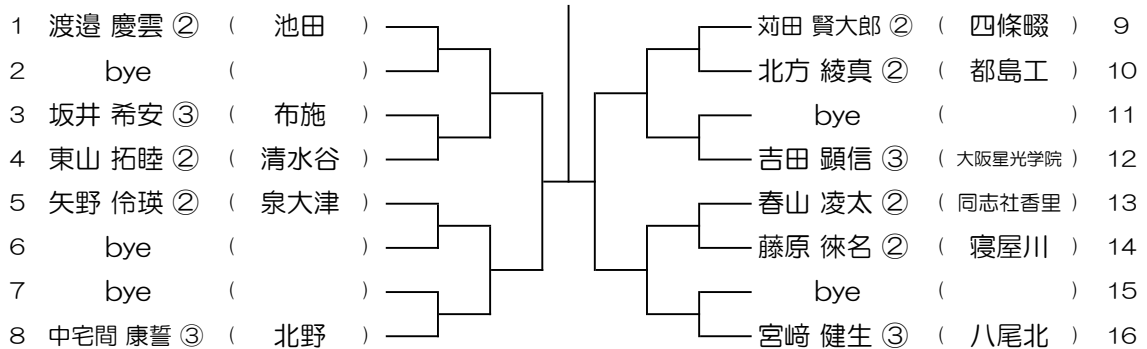

令和6年度 春季テニス大会 一次予選

【BS】 No.004

会場： 大教大天王寺

令和6年度 春季テニス大会 一次予選

【BS】 No.005

会場： 大教大天王寺

令和6年度 春季テニス大会 一次予選

【BS】 No.006

会場： 大教大天王寺

令和6年度 春季テニス大会 一次予選

【BS】 No.007

会場： 池田

令和6年度 春季テニス大会 一次予選

【BS】 No.008

会場： 池田

令和6年度 春季テニス大会 一次予選

【BS】 No.009

会場：池田

令和6年度 春季テニス大会 一次予選

【BS】 No.010

会場：池田

令和6年度 春季テニス大会 一次予選

【BS】 No.011

会場：渋谷