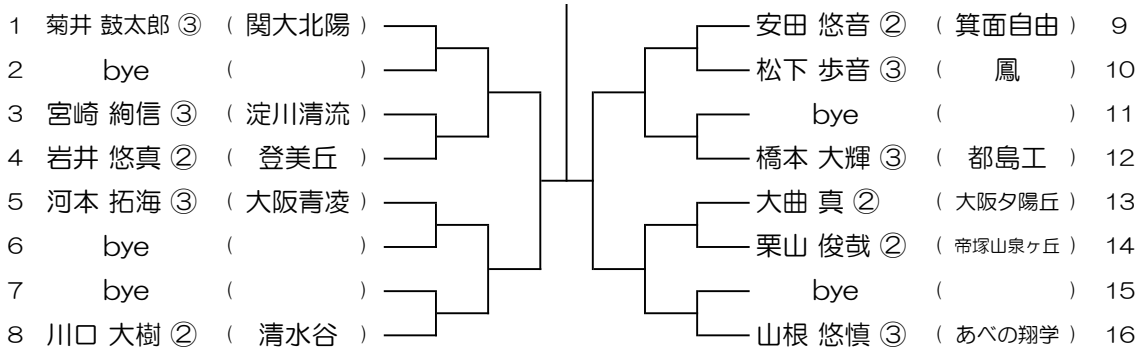

【BS】 No.067

会場：関大北陽（第2グラウンド）

令和6年度 春季テニス大会 一次予選

1	吉永 智哉 ③	( 関大北陽 )		藤岡 佑文 ②	( 豊中 )	9
2	bye	( )		bye	( )	10
3	本山 隼平 ③	( 春日丘 )		bye	( )	11
4	富原 裕一朗 ③	( 都島工 )		増井 隼斗 ②	( 交野 )	12
5	福持 蒼空 ②	( 和泉 )		川畑 順哉 ③	( 三島 )	13
6	bye	( )		長谷川 翔 ③	( 浪速 )	14
7	bye	( )		bye	( )	15
8	藤原 志優 ②	( 精華 )		岡本 偉織 ②	( 八尾 )	16

【BS】 No.068

会場：関大北陽（第2グラウンド）

令和6年度 春季テニス大会 一次予選

1	林 健心 ②	( 関大北陽 )		田中 大貴 ②	( 和泉 )	9
2	bye	( )		齋 盛平 ③	( 大阪星光学院 )	10
3	西口 武蔵 ③	( 寝屋川 )		bye	( )	11
4	井石 創大 ②	( 大商大堺 )		稲本 陸都 ③	( 大阪産大附 )	12
5	井田 東吾 ③	( 三国丘 )		山脇 一真 ③	( 門真なみはや )	13
6	bye	( )		寺本 太陽 ③	( 都島工 )	14
7	bye	( )		bye	( )	15
8	原 優斗 ③	( 住吉 )		石井 蒼空 ③	( 牧野 )	16

【BS】 No.069

会場： 関大北陽（第2グラウンド）

令和6年度 春季テニス大会 一次予選

【BS】 No.070

会場： 関大北陽（第2グラウンド）

令和6年度 春季テニス大会 一次予選

【BS】 No.071

会場： 大商学園