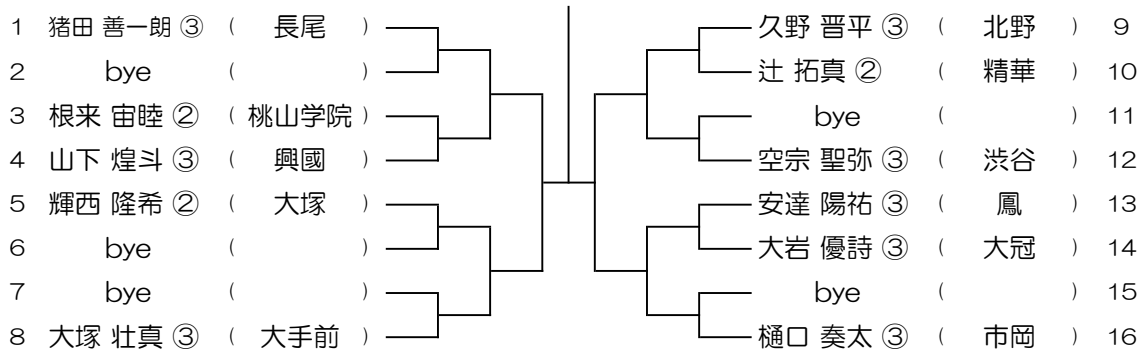

会場： 大教大天王寺

令和6年度 春季テニス大会 一次予選

【BS】 No.007

会場： 池田

令和6年度 春季テニス大会 一次予選

【BS】 No.008

会場： 池田

令和6年度 春季テニス大会 一次予選

【BS】 No.009

会場：池田

令和6年度 春季テニス大会 一次予選

【BS】 No.010

会場：池田

令和6年度 春季テニス大会 一次予選

【BS】 No.011

会場：渋谷

令和6年度 春季テニス大会 一次予選

【BS】 No.012

会場：渋谷

令和6年度 春季テニス大会 一次予選

【BS】 No.013

会場：豊中

令和6年度 春季テニス大会 一次予選

1	梅川 翔真 ②	( 大阪国際 )		—	村尾 彰哉 ②	( 近大附 )	9
2	bye	( )		—	樋口 雄亮 ③	( 天王寺 )	10
3	奥地 瑛人 ②	( 大阪夕陽丘 )		—	bye	( )	11
4	松持 知樹 ②	( 都島工 )		—	木下 陽翔 ③	( 追手門学院 )	12
5	小林 功典 ③	( 四條畷 )		—	江川 結都 ③	( 大阪青凌 )	13
6	bye	( )		—	厚々瀬 蓮 ③	( 摂津 )	14
7	bye	( )		—	bye	( )	15
8	吉岡 慎之介 ③	( 三国丘 )		—	磯田 敦生 ②	( 豊中 )	16