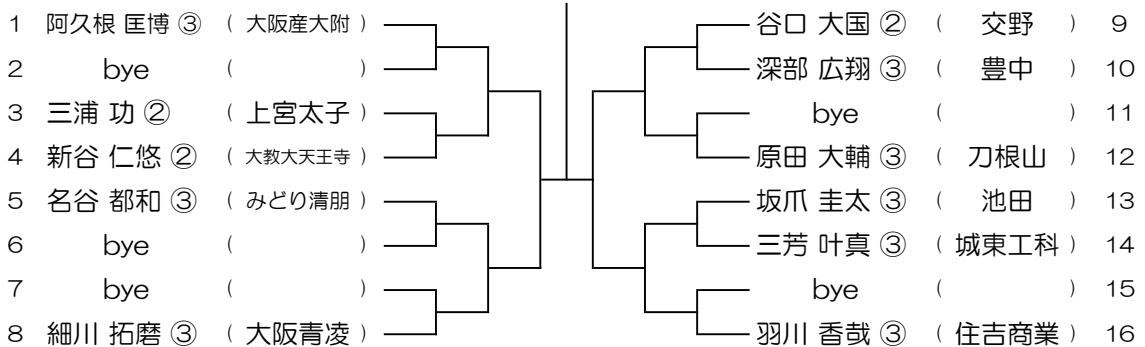

令和6年度 春季テニス大会 一次予選

【BS】 No.044

会場： 布施

令和6年度 春季テニス大会 一次予選

【BS】 No.045

会場： みどり清朋

令和6年度 春季テニス大会 一次予選

【BS】 No.046

会場： みどり清朋

令和6年度 春季テニス大会 一次予選

【BS】 No.047

会場： みどり清朋

令和6年度 春季テニス大会 一次予選

【BS】 No.048

会場： みどり清朋

令和6年度 春季テニス大会 一次予選

【BS】 No.049

会場： みどり清朋

令和6年度 春季テニス大会 一次予選

【BS】 No.050

会場： みどり清朋

令和6年度 春季テニス大会 一次予選

【BS】 No.051

会場： みどり清朋