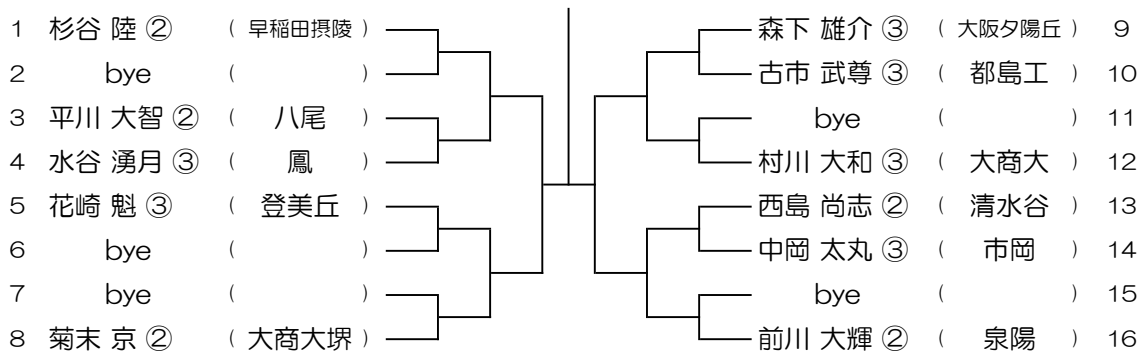

【BS】 No.092

会場： 羽衣学園

令和6年度 春季テニス大会 一次予選

1 仁田 慎平 ② ( 香里丘 )	—	—	—	島村 凉佑 ② ( 布施 )	9
2 bye ( )	—	—	—	寶生 幸太郎 ③ ( 泉陽 )	10
3 久木野 隼人 ③ ( 早稲田摂陵 )	—	—	—	bye ( )	11
4 梶谷 俊介 ② ( 近大附 )	—	—	—	丸山 翔大 ③ ( 桜塚 )	12
5 筒井 柊介 ② ( 日根野 )	—	—	—	無量井 悠生 ③ ( 市岡 )	13
6 bye ( )	—	—	—	山田 陽仁 ② ( 茨木 )	14
7 bye ( )	—	—	—	bye ( )	15
8 木山 知也 ② ( 金光大阪 )	—	—	—	甲斐 友郷 ③ ( 羽衣学園 )	16

【BS】 No.093

会場： 羽衣学園

令和6年度 春季テニス大会 一次予選

【BS】 No.094

会場： 羽衣学園

令和6年度 春季テニス大会 一次予選

【BS】 No.095

会場： 舞洲&北村

令和6年度 春季テニス大会 一次予選

【BS】 No.096

会場： 舞洲&北村

令和6年度 春季テニス大会 一次予選

【BS】 No.097

会場： 舞洲&北村

令和6年度 春季テニス大会 一次予選

1	石村 隼人 ②	( 清風 )		9	長重 勇輝 ②	( 布施 )
2	bye	( )		10	森山 晴智 ②	( 堺東 )
3	大賀 隼人 ③	( 桜塚 )		11	bye	( )
4	呉原 慶伍 ②	( 和泉 )		12	山中 豊国 ③	( 八尾 )
5	印田 翔月 ③	( 門真なみはや )		13	古仲 柚介 ②	( 関西大倉 )
6	bye	( )		14	山西 悠正 ③	( 近大附 )
7	bye	( )		15	bye	( )
8	吉田 柊 ③	( 東大谷 )		16	脇谷 蓮 ③	( 大体大浪商 )