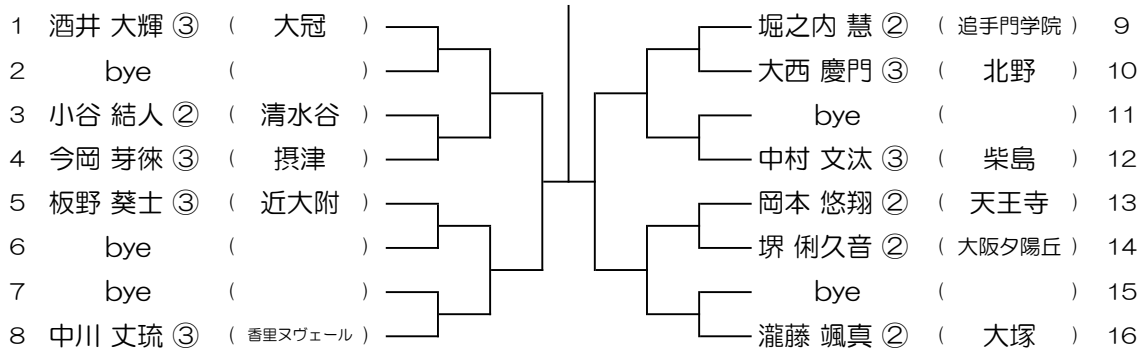

会場： 高槻北

令和6年度 春季テニス大会 一次予選

【BS】 No.023

会場： 高槻北

令和6年度 春季テニス大会 一次予選

【BS】 No.024

会場： 高槻北

令和6年度 春季テニス大会 一次予選

【BS】 No.025

会場：高槻北

令和6年度 春季テニス大会 一次予選

【BS】 No.026

会場：大冠

令和6年度 春季テニス大会 一次予選

【BS】 No.027

会場：大冠

令和6年度 春季テニス大会 一次予選

【BS】 No.028

会場：大冠

令和6年度 春季テニス大会 一次予選

【BS】 No.029

会場：大冠

令和6年度 春季テニス大会 一次予選

【BS】 No.030