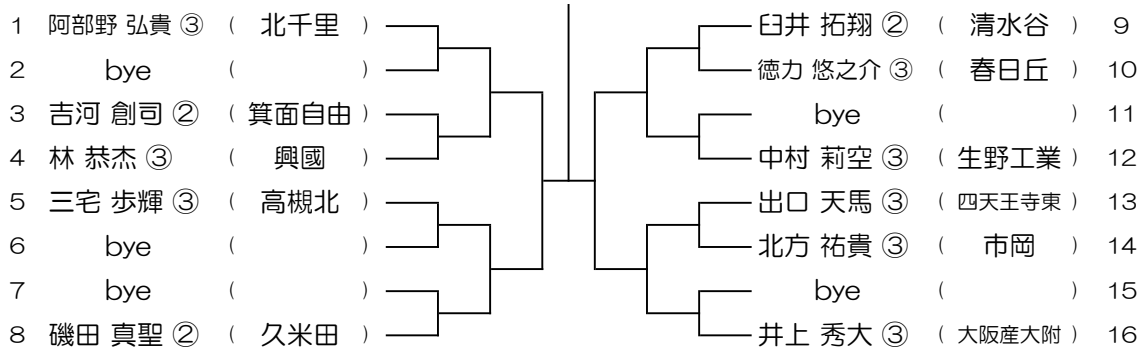

令和6年度 春季テニス大会 一次予選

【BS】 No.020

会場：春日丘

令和6年度 春季テニス大会 一次予選

【BS】 No.021

会場： 山田

令和6年度 春季テニス大会 一次予選

【BS】 No.022

会場： 高槻北

令和6年度 春季テニス大会 一次予選

【BS】 No.023

会場： 高槻北

令和6年度 春季テニス大会 一次予選

【BS】 No.024

会場： 高槻北

令和6年度 春季テニス大会 一次予選

【BS】 No.025

会場：高槻北

令和6年度 春季テニス大会 一次予選

【BS】 No.026

会場：大冠

令和6年度 春季テニス大会 一次予選

【BS】 No.027

会場：大冠