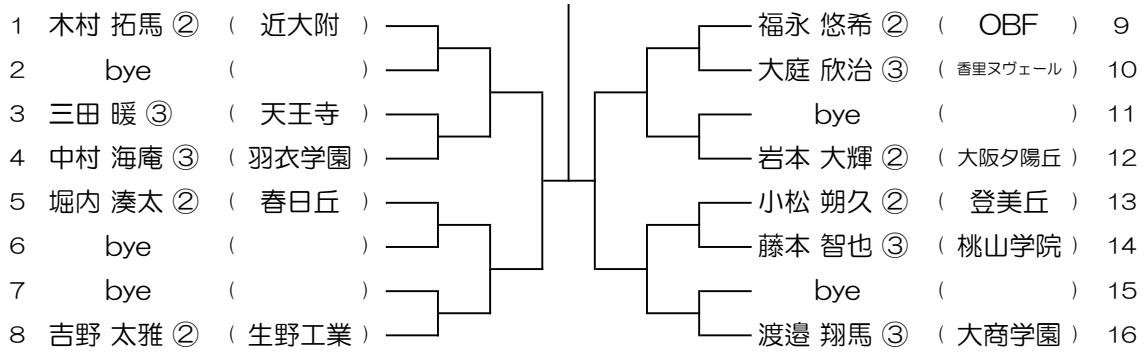

【BS】 No.069

会場： 関大北陽（第2グラウンド）

令和6年度 春季テニス大会 一次予選

【BS】 No.070

会場： 関大北陽（第2グラウンド）

令和6年度 春季テニス大会 一次予選

【BS】 No.071

会場： 大商学園

令和6年度 春季テニス大会 一次予選

【BS】 No.072

会場： 大商学園

令和6年度 春季テニス大会 一次予選

【BS】 No.073

会場： 大商学園

令和6年度 春季テニス大会 一次予選

【BS】 No.074

会場： 大商学園

令和6年度 春季テニス大会 一次予選

【BS】 No.075

会場： 大商学園

令和6年度 春季テニス大会 一次予選

【BS】 No.076

会場： 大商学園

令和6年度 春季テニス大会 一次予選