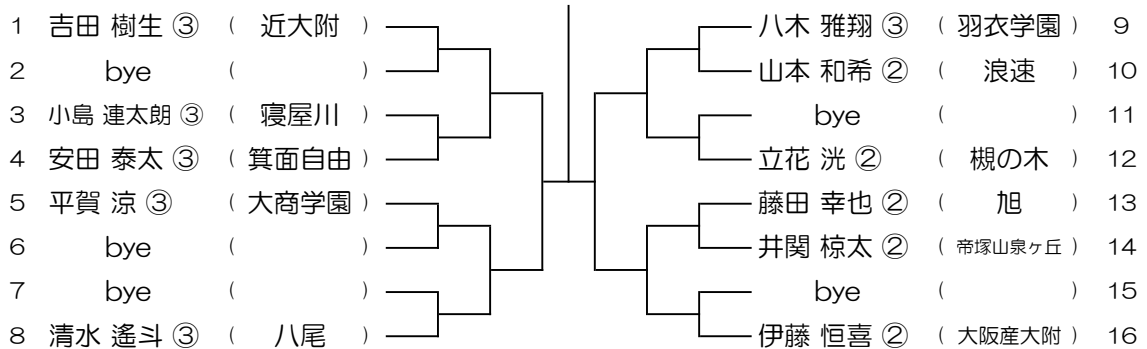

令和6年度 春季テニス大会 一次予選

【BS】 No.072

会場： 大商学園

令和6年度 春季テニス大会 一次予選

【BS】 No.073

会場： 大商学園

令和6年度 春季テニス大会 一次予選

【BS】 No.074

会場： 大商学園

令和6年度 春季テニス大会 一次予選

【BS】 No.075

会場： 大商学園

令和6年度 春季テニス大会 一次予選

【BS】 No.076

会場： 大商学園

令和6年度 春季テニス大会 一次予選

【BS】 No.077

会場：大阪学院（校外コート）

令和6年度 春季テニス大会 一次予選

1 谷詰 暖人 ③ (大阪産大附)		竹内 聡 ② (近大附)	9
2 bye ( )		辻 悠人 ③ (池田)	10
3 前田 晴斗 ② (清水谷)		bye ( )	11
4 吉野 圭翔 ② (清風南海)		原田 翔悟 ③ (茨木西)	12
5 山口 周真 ③ (夕陽丘)		白藤 遼 ② (和泉)	13
6 bye ( )		飯田 修平 ③ (豊中)	14
7 bye ( )		bye ( )	15
8 神崎 柊翔 ② (布施)		荻野 智輝 ② (大阪学院)	16