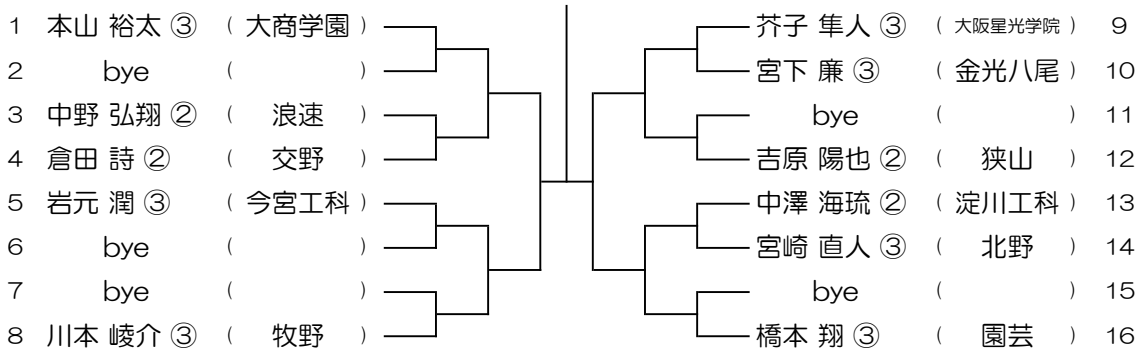

【BS】 No.069

会場： 関大北陽（第2グラウンド）

令和6年度 春季テニス大会 一次予選

【BS】 No.070

会場： 関大北陽（第2グラウンド）

令和6年度 春季テニス大会 一次予選

【BS】 No.071

会場： 大商学園

令和6年度 春季テニス大会 一次予選

【BS】 No.072

会場： 大商学園

令和6年度 春季テニス大会 一次予選

【BS】 No.073

会場： 大商学園

令和6年度 春季テニス大会 一次予選

【BS】 No.074