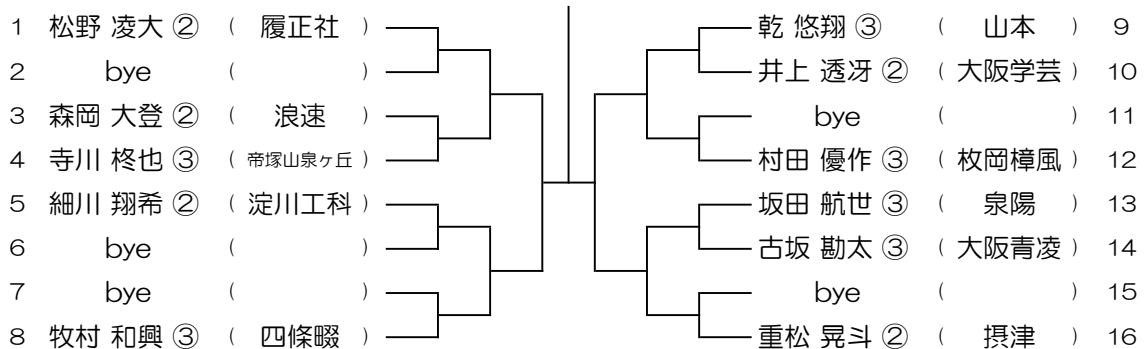

【BS】 No.056

会場： 山本

令和6年度 春季テニス大会 一次予選

1	柳川 裕樹 ③	( 履正社 )		林 勇羽 ②	( 興國 )	9
2	bye	( )		赤井 将哉 ③	( 香里ヌヴェール )	10
3	中川 葉太 ②	( 阪南 )		bye	( )	11
4	中尾 寿弥 ③	( 泉北 )		長濱 由叡 ③	( 三島 )	12
5	秦 良輔 ②	( 山本 )		浅田 悠 ②	( 清水谷 )	13
6	bye	( )		泉 友惺 ②	( 上宮太子 )	14
7	bye	( )		bye	( )	15
8	長野 向日葵 ②	( 同志社香里 )		田口 碧 ③	( 大阪偕星学園 )	16

【BS】 No.057

会場： 山本

令和6年度 春季テニス大会 一次予選

【BS】 No.058

会場： 山本

令和6年度 春季テニス大会 一次予選

【BS】 No.059

会場： 山本

令和6年度 春季テニス大会 一次予選

【BS】 No.060

会場： 山本

令和6年度 春季テニス大会 一次予選

【BS】 No.061

会場： 三国丘

令和6年度 春季テニス大会 一次予選

【BS】 No.062