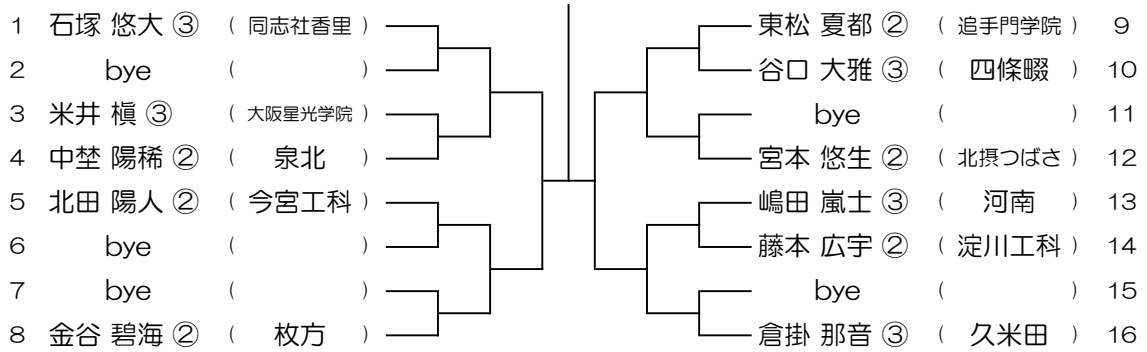

【BS】 No.079

会場：大阪学院（校外コート）

令和6年度 春季テニス大会 一次予選

1 中谷 崇志 ③ (阪南大)		矢野 琥珀 ③ (上宮太子)	9
2 bye ( )		泉原 浩人 ② (清教学園)	10
3 広瀬 颯士 ③ (関西福祉)		bye ( )	11
4 森田 洸生 ③ (大阪星光学院)		森田 梓遠 ② (金光大阪)	12
5 植木 嵐 ③ (大阪学院)		寺町 直人 ③ (浪速)	13
6 bye ( )		登 洸三郎 ② (泉陽)	14
7 bye ( )		bye ( )	15
8 西口 颯人 ③ (大教大天王寺)		モリカヴァ ルーカス世成 ② (精華)	16

【BS】 No.080

会場：同志社香里

令和6年度 春季テニス大会 一次予選

1 八木 頌太 ③ (同志社香里)		松本 奏大 ③ (関大北陽)	9
2 bye ( )		中崎 權 ② (関西福祉)	10
3 高治 広大 ② (高石)		bye ( )	11
4 浅井 達也 ③ (山本)		渡辺 星樹 ③ (泉大津)	12
5 江頭 岳 ③ (上宮太子)		名村 大輝 ② (天王寺)	13
6 bye ( )		山本 瑛斗 ③ (OBF)	14
7 bye ( )		bye ( )	15
8 北林 岬 ③ (東大谷)		尾之内 京平 ② (関西大倉)	16

【BS】 No.081

会場： 同志社香里

令和6年度 春季テニス大会 一次予選

【BS】 No.082

会場： 同志社香里

令和6年度 春季テニス大会 一次予選

【BS】 No.083

会場： 清滝スポーツヒルズ