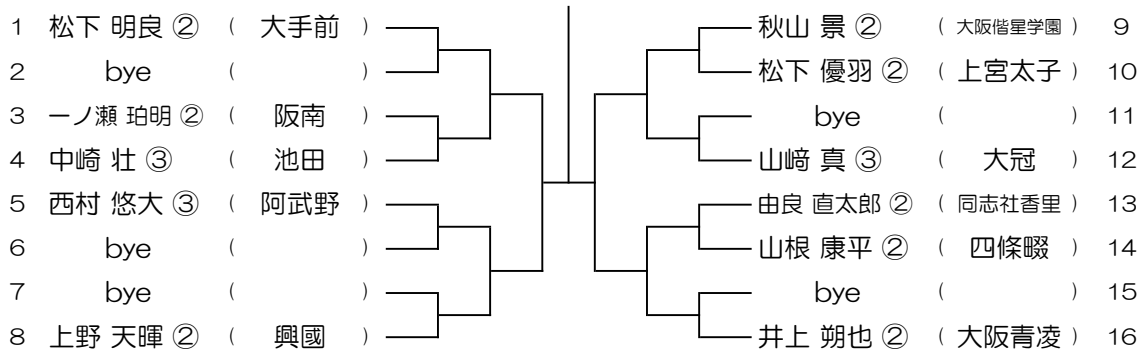

会場： 高槻北

令和6年度 春季テニス大会 一次予選

【BS】 No.023

会場： 高槻北

令和6年度 春季テニス大会 一次予選

【BS】 No.024

会場： 高槻北

令和6年度 春季テニス大会 一次予選

【BS】 No.025

会場：高槻北

令和6年度 春季テニス大会 一次予選

【BS】 No.026

会場：大冠

令和6年度 春季テニス大会 一次予選

【BS】 No.027

会場：大冠

令和6年度 春季テニス大会 一次予選

【BS】 No.028

会場：大冠

令和6年度 春季テニス大会 一次予選

【BS】 No.029

会場：大冠

令和6年度 春季テニス大会 一次予選

【BS】 No.030