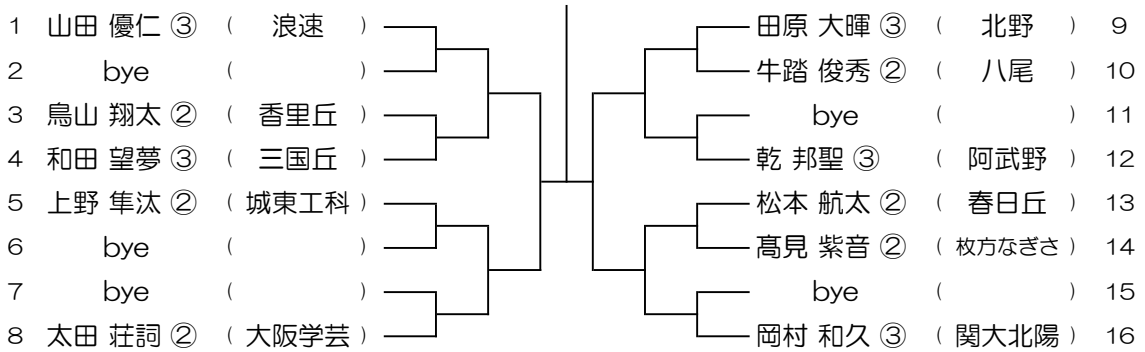

【BS】 No.068

会場：関大北陽（第2グラウンド）

令和6年度 春季テニス大会 一次予選

1	林 健心 ②	( 関大北陽 )		田中 大貴 ②	( 和泉 )	9
2	bye	( )		齋 盛平 ③	( 大阪星光学院 )	10
3	西口 武蔵 ③	( 寝屋川 )		bye	( )	11
4	井石 創大 ②	( 大商大堺 )		稲本 陸都 ③	( 大阪産大附 )	12
5	井田 東吾 ③	( 三国丘 )		山脇 一真 ③	( 門真なみはや )	13
6	bye	( )		寺本 太陽 ③	( 都島工 )	14
7	bye	( )		bye	( )	15
8	原 優斗 ③	( 住吉 )		石井 蒼空 ③	( 牧野 )	16

【BS】 No.069

会場： 関大北陽（第2グラウンド）

令和6年度 春季テニス大会 一次予選

【BS】 No.070

会場： 関大北陽（第2グラウンド）

令和6年度 春季テニス大会 一次予選

【BS】 No.071

会場： 大商学園

令和6年度 春季テニス大会 一次予選

【BS】 No.072

会場： 大商学園

令和6年度 春季テニス大会 一次予選

【BS】 No.073

会場： 大商学園

令和6年度 春季テニス大会 一次予選

【BS】 No.074