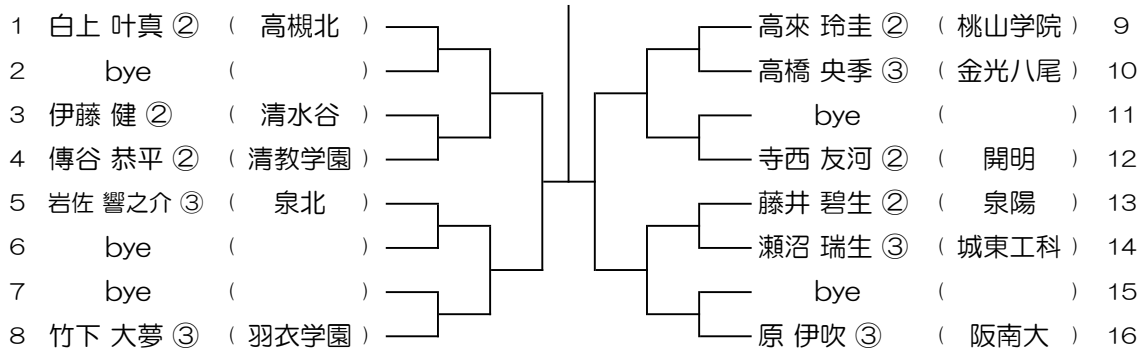

【BS】 No.017

会場：春日丘

令和6年度 春季テニス大会 一次予選

【BS】 No.018

会場：春日丘

令和6年度 春季テニス大会 一次予選

【BS】 No.019

会場：春日丘

令和6年度 春季テニス大会 一次予選

【BS】 No.020

会場：春日丘

令和6年度 春季テニス大会 一次予選

【BS】 No.021

会場： 山田

令和6年度 春季テニス大会 一次予選

【BS】 No.022

会場： 高槻北

令和6年度 春季テニス大会 一次予選

【BS】 No.023

会場： 高槻北

令和6年度 春季テニス大会 一次予選

【BS】 No.024

会場： 高槻北

令和6年度 春季テニス大会 一次予選

【BS】 No.025

会場：高槻北

令和6年度 春季テニス大会 一次予選

【BS】 No.026

会場：大冠

令和6年度 春季テニス大会 一次予選

【BS】 No.027

会場：大冠