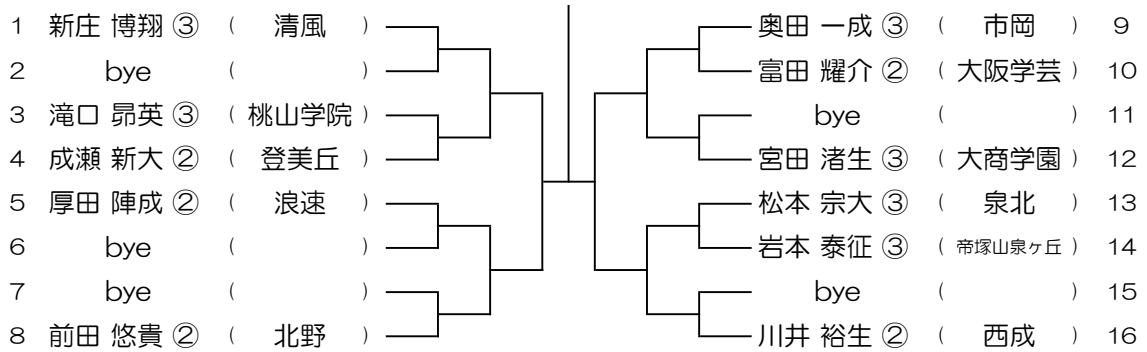

【BS】 No.069

会場： 関大北陽（第2グラウンド）

令和6年度 春季テニス大会 一次予選

【BS】 No.070

会場： 関大北陽（第2グラウンド）

令和6年度 春季テニス大会 一次予選

【BS】 No.071

会場： 大商学園

令和6年度 春季テニス大会 一次予選

【BS】 No.072

会場： 大商学園

令和6年度 春季テニス大会 一次予選

【BS】 No.073

会場： 大商学園

令和6年度 春季テニス大会 一次予選

【BS】 No.074

会場： 大商学園

令和6年度 春季テニス大会 一次予選

【BS】 No.075

会場： 大商学園

令和6年度 春季テニス大会 一次予選

【BS】 No.076

会場： 大商学園

令和6年度 春季テニス大会 一次予選