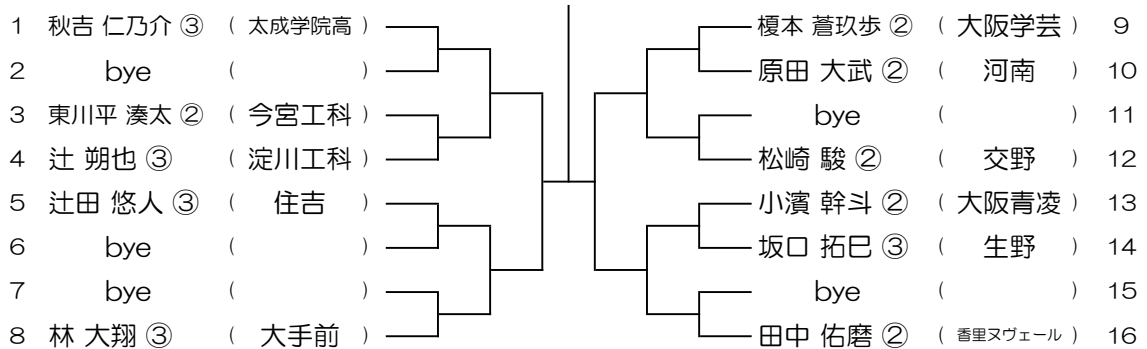

【BS】 No.081

会場： 同志社香里

令和6年度 春季テニス大会 一次予選

【BS】 No.082

会場： 同志社香里

令和6年度 春季テニス大会 一次予選

【BS】 No.083

会場： 清滝スポーツヒルズ

令和6年度 春季テニス大会 一次予選

【BS】 No.084

会場： 清滝スポーツヒルズ

令和6年度 春季テニス大会 一次予選

【BS】 No.085

会場： 清滝スポーツヒルズ

令和6年度 春季テニス大会 一次予選

【BS】 No.086