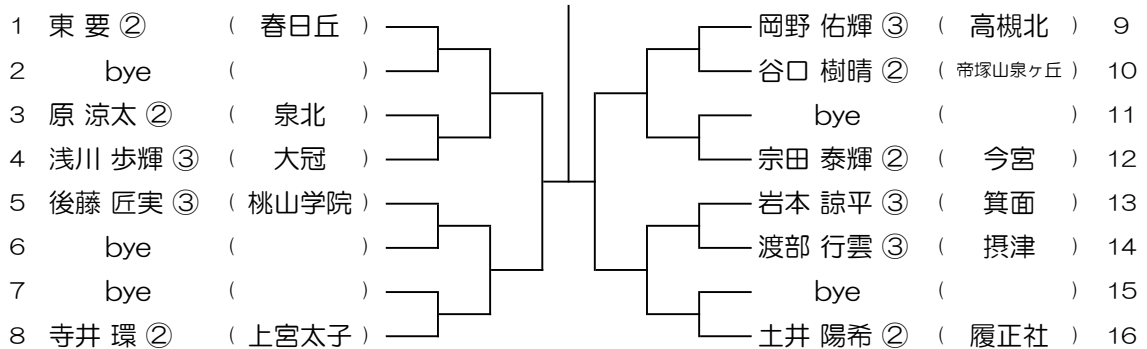

【BS】 No.017

会場：春日丘

令和6年度 春季テニス大会 一次予選

【BS】 No.018

会場：春日丘

令和6年度 春季テニス大会 一次予選

【BS】 No.019

会場：春日丘

令和6年度 春季テニス大会 一次予選

【BS】 No.020

会場：春日丘

令和6年度 春季テニス大会 一次予選

【BS】 No.021

会場： 山田

令和6年度 春季テニス大会 一次予選

【BS】 No.022

会場： 高槻北

令和6年度 春季テニス大会 一次予選

【BS】 No.023

会場： 高槻北

令和6年度 春季テニス大会 一次予選

【BS】 No.024

会場： 高槻北

令和6年度 春季テニス大会 一次予選