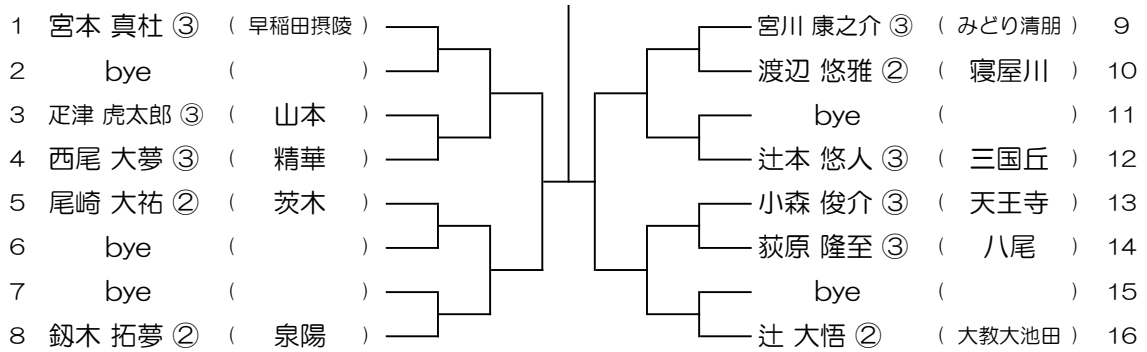

会場： みどり清朋

令和6年度 春季テニス大会 一次予選

【BS】 No.047

会場： みどり清朋

令和6年度 春季テニス大会 一次予選

【BS】 No.048

会場： みどり清朋

令和6年度 春季テニス大会 一次予選

【BS】 No.049

会場： みどり清朋

令和6年度 春季テニス大会 一次予選

【BS】 No.050

会場： みどり清朋

令和6年度 春季テニス大会 一次予選

【BS】 No.051

会場： みどり清朋

令和6年度 春季テニス大会 一次予選

【BS】 No.052

会場： みどり清朋

令和6年度 春季テニス大会 一次予選

【BS】 No.053

会場： 山本

令和6年度 春季テニス大会 一次予選

1	宮本 一輝 ③	( 山本 )		森本 雄悟 ③	( 池田 )	9
2	bye	( )		伊藤 秀弥 ②	( 都島工 )	10
3	堀井 龍太郎 ③	( 香里ヌヴェール )		bye	( )	11
4	玉井 直誠 ②	( 大阪夕陽丘 )		姫野 結輝 ②	( 和泉 )	12
5	岡本 倫太郎 ②	( 金光八尾 )		中村 悠矢 ②	( 大商学園 )	13
6	bye	( )		瀧谷 和希 ②	( 公大高专 )	14
7	bye	( )		bye	( )	15
8	田畑 優太 ②	( 北野 )		砂留 健成 ③	( 常翔啓光学園 )	16