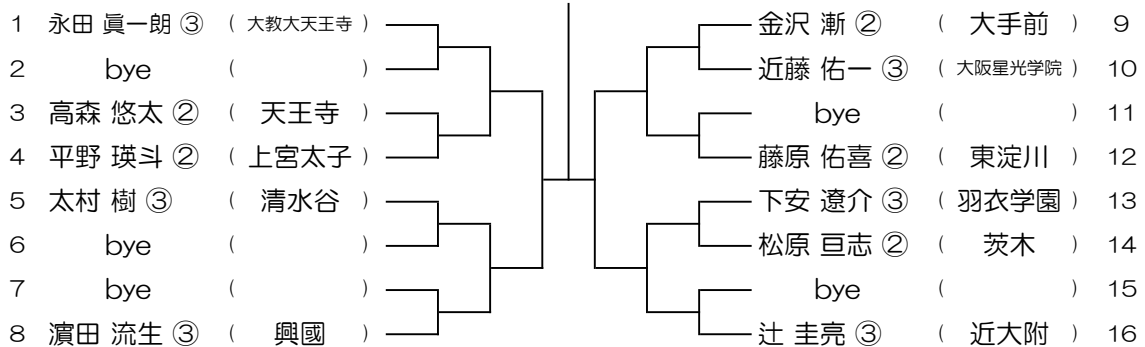

【BS】 No.001

会場： 大教大天王寺

令和6年度 春季テニス大会 一次予選

【BS】 No.002

会場： 大教大天王寺

令和6年度 春季テニス大会 一次予選

【BS】 No.003

会場： 大教大天王寺

令和6年度 春季テニス大会 一次予選

【BS】 No.004

会場： 大教大天王寺

令和6年度 春季テニス大会 一次予選

【BS】 No.005

会場： 大教大天王寺

令和6年度 春季テニス大会 一次予選

【BS】 No.006