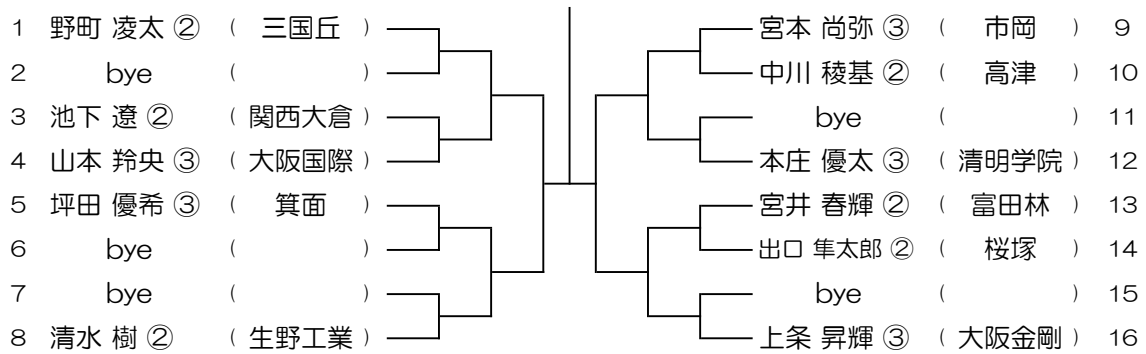

【BS】 No.057

会場： 山本

令和6年度 春季テニス大会 一次予選

【BS】 No.058

会場： 山本

令和6年度 春季テニス大会 一次予選

【BS】 No.059

会場： 山本

令和6年度 春季テニス大会 一次予選

【BS】 No.060

会場： 山本

令和6年度 春季テニス大会 一次予選

【BS】 No.061

会場： 三国丘

令和6年度 春季テニス大会 一次予選

【BS】 No.062

会場： 三国丘

令和6年度 春季テニス大会 一次予選

【BS】 No.063

会場： 伯太

令和6年度 春季テニス大会 一次予選

【BS】 No.064

会場： 伯太

令和6年度 春季テニス大会 一次予選