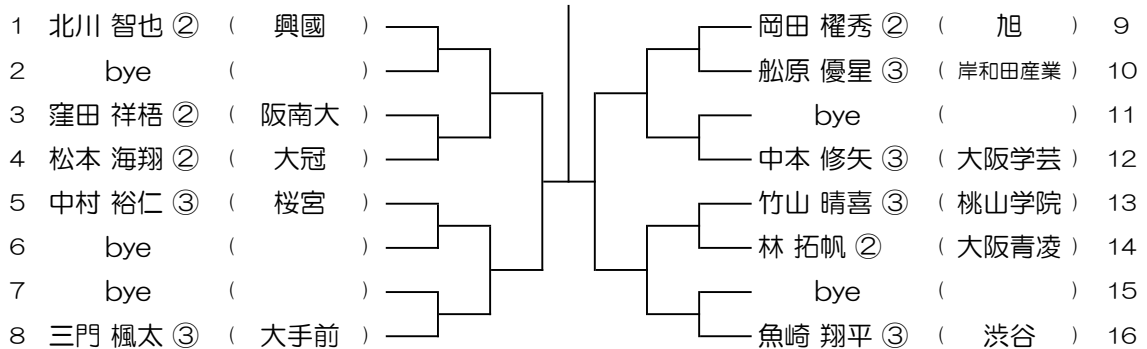

会場： 大教大天王寺

令和6年度 春季テニス大会 一次予選

【BS】 No.007

会場： 池田

令和6年度 春季テニス大会 一次予選

【BS】 No.008

会場： 池田

令和6年度 春季テニス大会 一次予選

【BS】 No.009

会場：池田

令和6年度 春季テニス大会 一次予選

【BS】 No.010

会場：池田

令和6年度 春季テニス大会 一次予選

【BS】 No.011

会場：渋谷

令和6年度 春季テニス大会 一次予選

【BS】 No.012

会場：渋谷

令和6年度 春季テニス大会 一次予選

【BS】 No.013

会場：豊中

令和6年度 春季テニス大会 一次予選

1	梅川 翔真 ②	( 大阪国際 )		—	村尾 彰哉 ②	( 近大附 )	9
2	bye	( )		—	樋口 雄亮 ③	( 天王寺 )	10
3	奥地 瑛人 ②	( 大阪夕陽丘 )		—	bye	( )	11
4	松持 知樹 ②	( 都島工 )		—	木下 陽翔 ③	( 追手門学院 )	12
5	小林 功典 ③	( 四條畷 )		—	江川 結都 ③	( 大阪青凌 )	13
6	bye	( )		—	厚々瀬 蓮 ③	( 摂津 )	14
7	bye	( )		—	bye	( )	15
8	吉岡 慎之介 ③	( 三国丘 )		—	磯田 敦生 ②	( 豊中 )	16