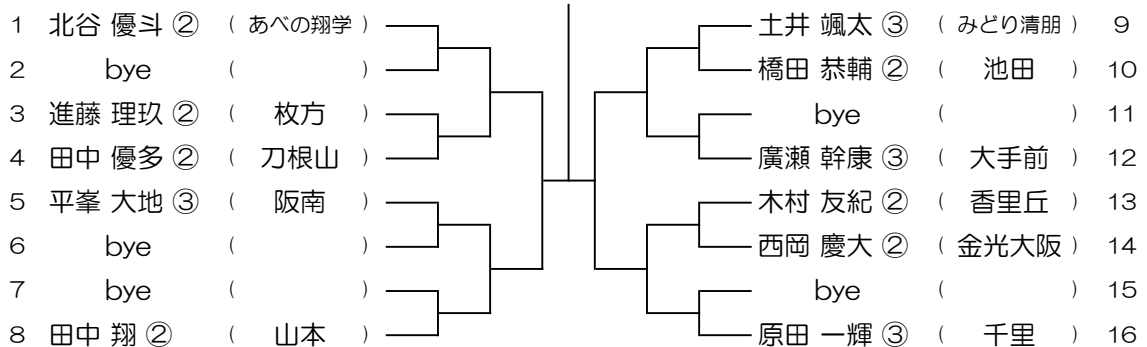

会場： みどり清朋

令和6年度 春季テニス大会 一次予選

【BS】 No.047

会場： みどり清朋

令和6年度 春季テニス大会 一次予選

【BS】 No.048

会場： みどり清朋

令和6年度 春季テニス大会 一次予選

【BS】 No.049

会場： みどり清朋

令和6年度 春季テニス大会 一次予選

【BS】 No.050

会場： みどり清朋

令和6年度 春季テニス大会 一次予選

【BS】 No.051

会場： みどり清朋

令和6年度 春季テニス大会 一次予選

【BS】 No.052

会場： みどり清朋

令和6年度 春季テニス大会 一次予選

【BS】 No.053

会場： 山本

令和6年度 春季テニス大会 一次予選

1	宮本 一輝 ③	( 山本 )		森本 雄悟 ③	( 池田 )	9
2	bye	( )		伊藤 秀弥 ②	( 都島工 )	10
3	堀井 龍太郎 ③	( 香里ヌヴェール )		bye	( )	11
4	玉井 直誠 ②	( 大阪夕陽丘 )		姫野 結輝 ②	( 和泉 )	12
5	岡本 倫太郎 ②	( 金光八尾 )		中村 悠矢 ②	( 大商学園 )	13
6	bye	( )		瀧谷 和希 ②	( 公大高专 )	14
7	bye	( )		bye	( )	15
8	田畑 優太 ②	( 北野 )		砂留 健成 ③	( 常翔啓光学園 )	16