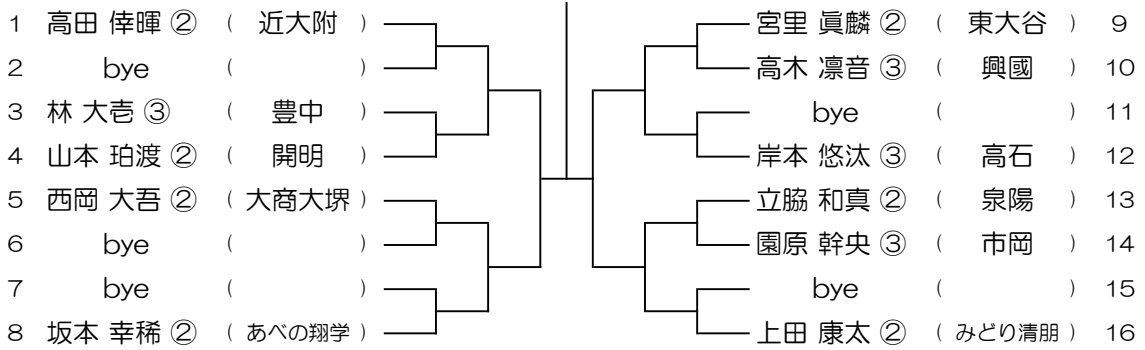

【BS】 No.041

会場： 布施

令和6年度 春季テニス大会 一次予選

【BS】 No.042

会場： 布施

令和6年度 春季テニス大会 一次予選

【BS】 No.043

会場： 布施

令和6年度 春季テニス大会 一次予選

【BS】 No.044

会場： 布施

令和6年度 春季テニス大会 一次予選

【BS】 No.045

会場： みどり清朋

令和6年度 春季テニス大会 一次予選

【BS】 No.046

会場： みどり清朋

令和6年度 春季テニス大会 一次予選

【BS】 No.047

会場： みどり清朋

令和6年度 春季テニス大会 一次予選

【BS】 No.048

会場： みどり清朋

令和6年度 春季テニス大会 一次予選