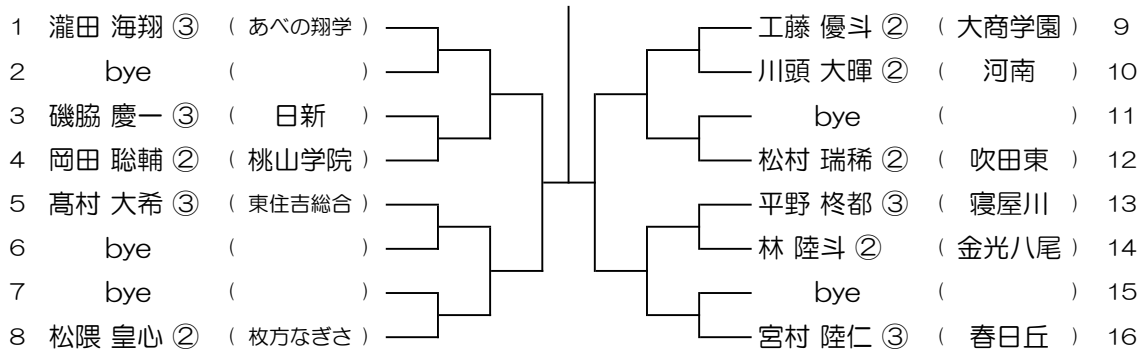

令和6年度 春季テニス大会 一次予選

【BS】 No.072

会場： 大商学園

令和6年度 春季テニス大会 一次予選

【BS】 No.073

会場： 大商学園

令和6年度 春季テニス大会 一次予選

【BS】 No.074

会場： 大商学園

令和6年度 春季テニス大会 一次予選

【BS】 No.075

会場： 大商学園

令和6年度 春季テニス大会 一次予選

【BS】 No.076

会場： 大商学園

令和6年度 春季テニス大会 一次予選

【BS】 No.077

会場：大阪学院（校外コート）

令和6年度 春季テニス大会 一次予選

1 谷詰 暖人 ③ (大阪産大附)		竹内 聡 ② (近大附)	9
2 bye ( )		辻 悠人 ③ (池田)	10
3 前田 晴斗 ② (清水谷)		bye ( )	11
4 吉野 圭翔 ② (清風南海)		原田 翔悟 ③ (茨木西)	12
5 山口 周真 ③ (夕陽丘)		白藤 遼 ② (和泉)	13
6 bye ( )		飯田 修平 ③ (豊中)	14
7 bye ( )		bye ( )	15
8 神崎 柊翔 ② (布施)		荻野 智輝 ② (大阪学院)	16