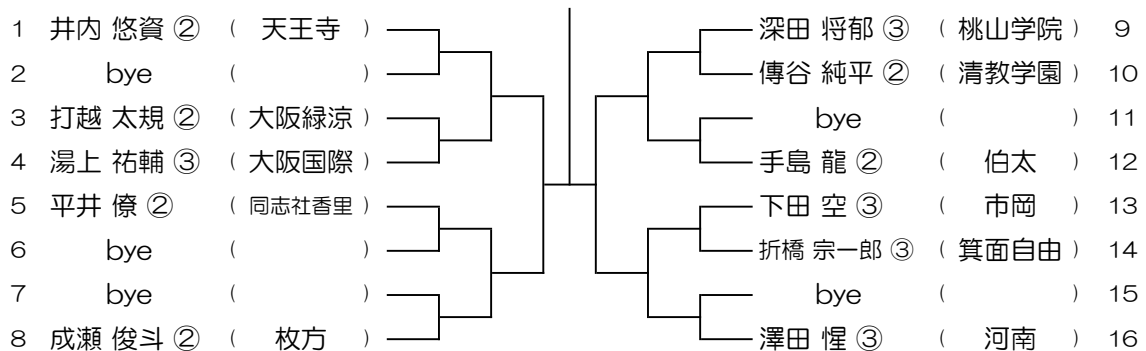

令和6年度 春季テニス大会 一次予選

【BS】 No.060

会場： 山本

令和6年度 春季テニス大会 一次予選

【BS】 No.061

会場： 三国丘

令和6年度 春季テニス大会 一次予選

【BS】 No.062

会場： 三国丘

令和6年度 春季テニス大会 一次予選

【BS】 No.063

会場： 伯太

令和6年度 春季テニス大会 一次予選

【BS】 No.064

会場： 伯太

令和6年度 春季テニス大会 一次予選

【BS】 No.065

会場：桜宮

令和6年度 春季テニス大会 一次予選

1	鈴木 優真 ③	( 清教学園 )		佐用 敦紀 ③	( 大阪星光学院 )	9
2	bye	( )		宮崎 快斗 ②	( 桃山学院 )	10
3	浦川 朔太郎 ②	( 大教大天王寺 )		bye	( )	11
4	宮井 一颯 ②	( 今宮 )		若松 佑星 ②	( 清風南海 )	12
5	古賀 海都 ②	( 精華 )		徳田 優真 ③	( 箕面 )	13
6	bye	( )		堀 智樹 ②	( 大手前 )	14
7	bye	( )		bye	( )	15
8	志田 祐輔 ②	( 関大北陽 )		上杉 海玖亜 ③	( 桜宮 )	16