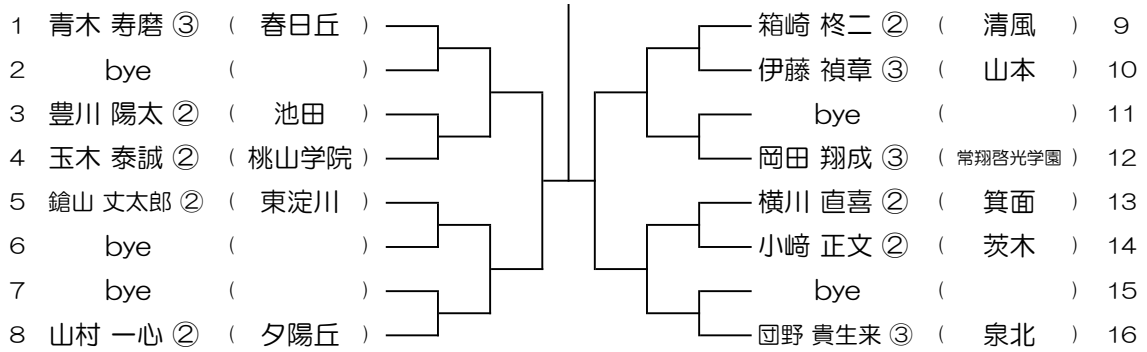

【BS】 No.016

会場：豊中

令和6年度 春季テニス大会 一次予選

1	松尾 颯太 ③	( 清風 )		—	山下 真太郎 ②	( 豊中 )	9
2	bye	( )		—	千原 武 ③	( 阿武野 )	10
3	柏木 瑞貴 ③	( 大阪電通大 )		—	bye	( )	11
4	安藝 聡汰 ②	( 鳳 )		—	谷村 央介 ③	( 箕面 )	12
5	藤原 朱哉 ②	( 吹田東 )		—	伊東 駿介 ②	( 三島 )	13
6	bye	( )		—	後藤 真飛郎 ③	( 布施 )	14
7	bye	( )		—	bye	( )	15
8	山東 夕朔 ③	( OBF )		—	竹田 晴 ③	( 咲くやこの花 )	16

【BS】 No.017

会場：春日丘

令和6年度 春季テニス大会 一次予選

【BS】 No.018

会場：春日丘

令和6年度 春季テニス大会 一次予選

【BS】 No.019

会場：春日丘