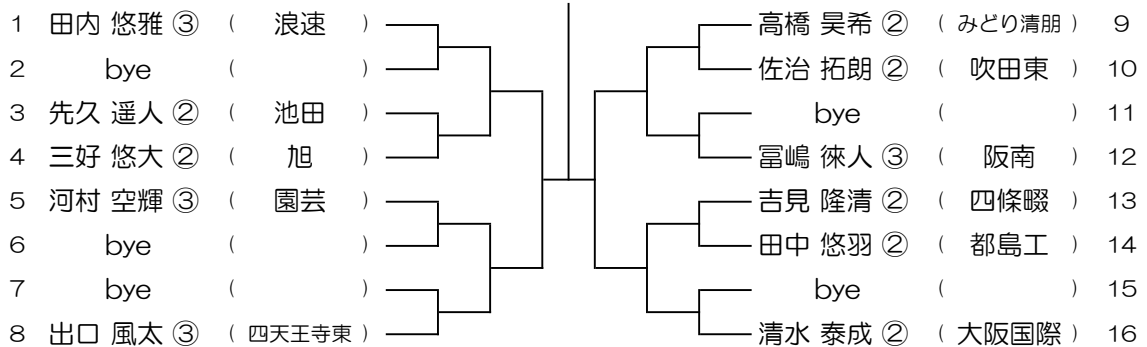

会場： みどり清朋

令和6年度 春季テニス大会 一次予選

【BS】 No.047

会場： みどり清朋

令和6年度 春季テニス大会 一次予選

【BS】 No.048

会場： みどり清朋

令和6年度 春季テニス大会 一次予選

【BS】 No.049

会場： みどり清朋

令和6年度 春季テニス大会 一次予選

【BS】 No.050

会場： みどり清朋

令和6年度 春季テニス大会 一次予選

【BS】 No.051

会場： みどり清朋

令和6年度 春季テニス大会 一次予選

【BS】 No.052

会場： みどり清朋

令和6年度 春季テニス大会 一次予選

【BS】 No.053

会場： 山本

令和6年度 春季テニス大会 一次予選

1	宮本 一輝 ③	( 山本 )		森本 雄悟 ③	( 池田 )	9
2	bye	( )		伊藤 秀弥 ②	( 都島工 )	10
3	堀井 龍太郎 ③	( 香里ヌヴェール )		bye	( )	11
4	玉井 直誠 ②	( 大阪夕陽丘 )		姫野 結輝 ②	( 和泉 )	12
5	岡本 倫太郎 ②	( 金光八尾 )		中村 悠矢 ②	( 大商学園 )	13
6	bye	( )		瀧谷 和希 ②	( 公大高专 )	14
7	bye	( )		bye	( )	15
8	田畑 優太 ②	( 北野 )		砂留 健成 ③	( 常翔啓光学園 )	16