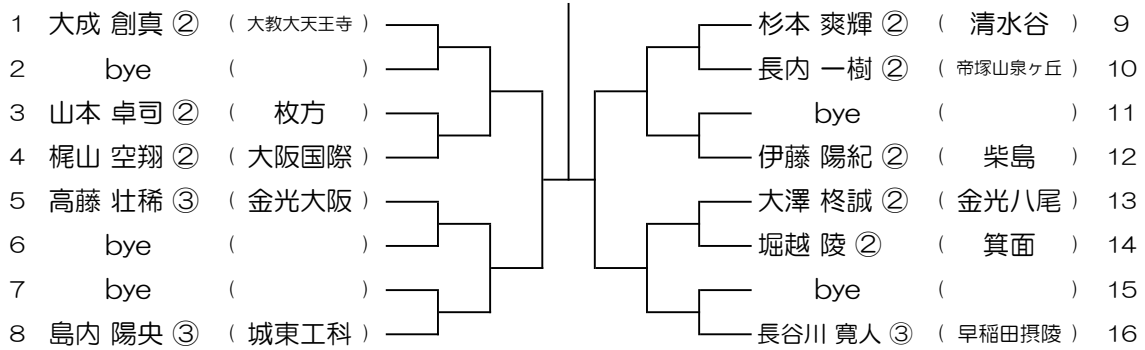

【BS】 No.001

会場： 大教大天王寺

令和6年度 春季テニス大会 一次予選

【BS】 No.002

会場： 大教大天王寺

令和6年度 春季テニス大会 一次予選

【BS】 No.003

会場： 大教大天王寺

令和6年度 春季テニス大会 一次予選

【BS】 No.004

会場： 大教大天王寺

令和6年度 春季テニス大会 一次予選

【BS】 No.005

会場： 大教大天王寺

令和6年度 春季テニス大会 一次予選

【BS】 No.006