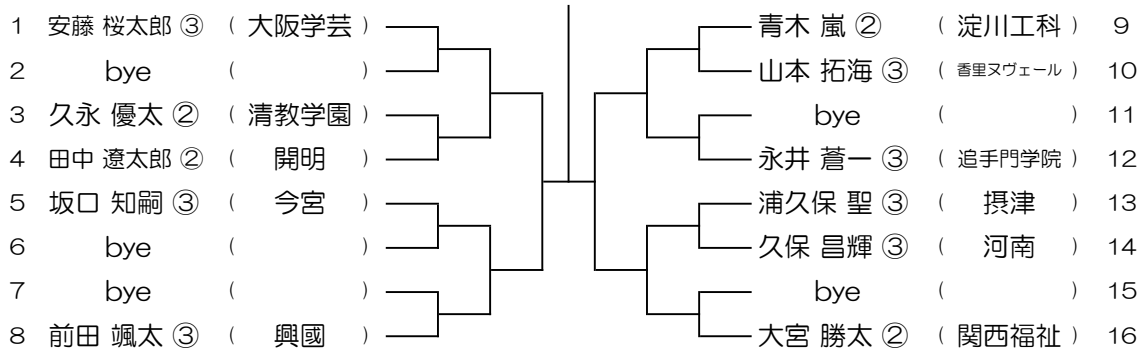

令和6年度 春季テニス大会 一次予選

【BS】 No.084

会場： 清滝スポーツヒルズ

令和6年度 春季テニス大会 一次予選

【BS】 No.085

会場： 清滝スポーツヒルズ

令和6年度 春季テニス大会 一次予選

【BS】 No.086

会場： 清滝スポーツヒルズ

令和6年度 春季テニス大会 一次予選

【BS】 No.087

会場： 関西福祉

令和6年度 春季テニス大会 一次予選

【BS】 No.088

会場： 関西福祉

令和6年度 春季テニス大会 一次予選