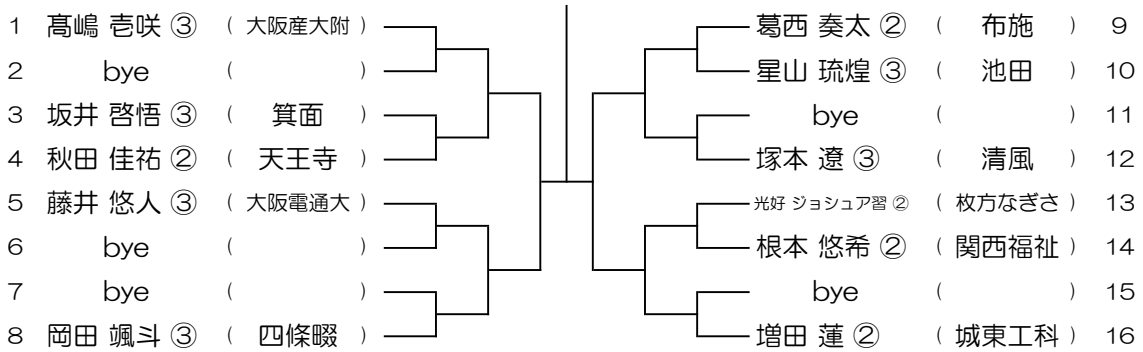

【BS】 No.041

会場： 布施

令和6年度 春季テニス大会 一次予選

【BS】 No.042

会場： 布施

令和6年度 春季テニス大会 一次予選

【BS】 No.043

会場： 布施

令和6年度 春季テニス大会 一次予選

【BS】 No.044

会場： 布施

令和6年度 春季テニス大会 一次予選

【BS】 No.045

会場： みどり清朋

令和6年度 春季テニス大会 一次予選

【BS】 No.046