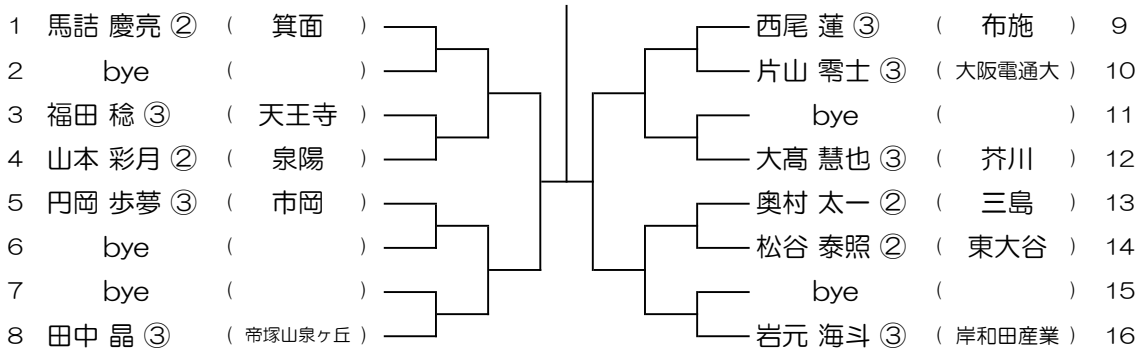

【BS】 No.041

会場： 布施

令和6年度 春季テニス大会 一次予選

【BS】 No.042

会場： 布施

令和6年度 春季テニス大会 一次予選

【BS】 No.043

会場： 布施

令和6年度 春季テニス大会 一次予選

【BS】 No.044

会場： 布施

令和6年度 春季テニス大会 一次予選

【BS】 No.045

会場： みどり清朋

令和6年度 春季テニス大会 一次予選

【BS】 No.046