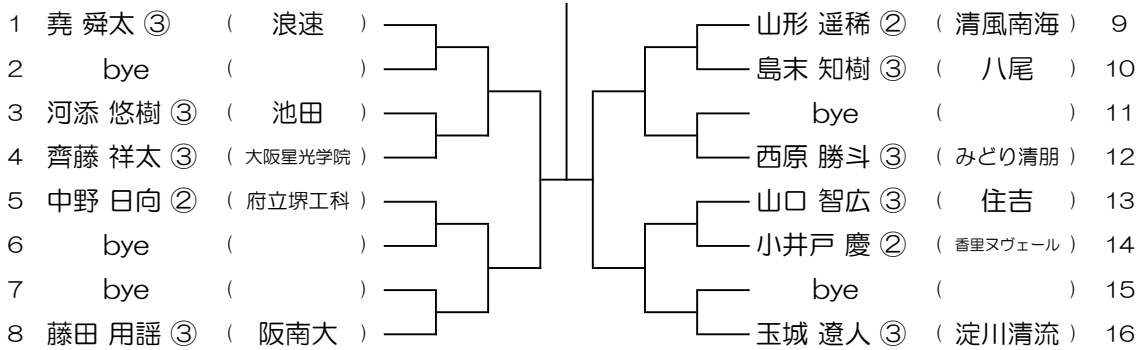

【BS】 No.041

会場： 布施

令和6年度 春季テニス大会 一次予選

【BS】 No.042

会場： 布施

令和6年度 春季テニス大会 一次予選

【BS】 No.043

会場： 布施

令和6年度 春季テニス大会 一次予選

【BS】 No.044

会場： 布施

令和6年度 春季テニス大会 一次予選

【BS】 No.045

会場： みどり清朋

令和6年度 春季テニス大会 一次予選

【BS】 No.046

会場： みどり清朋

令和6年度 春季テニス大会 一次予選

【BS】 No.047

会場： みどり清朋

令和6年度 春季テニス大会 一次予選

【BS】 No.048

会場： みどり清朋

令和6年度 春季テニス大会 一次予選