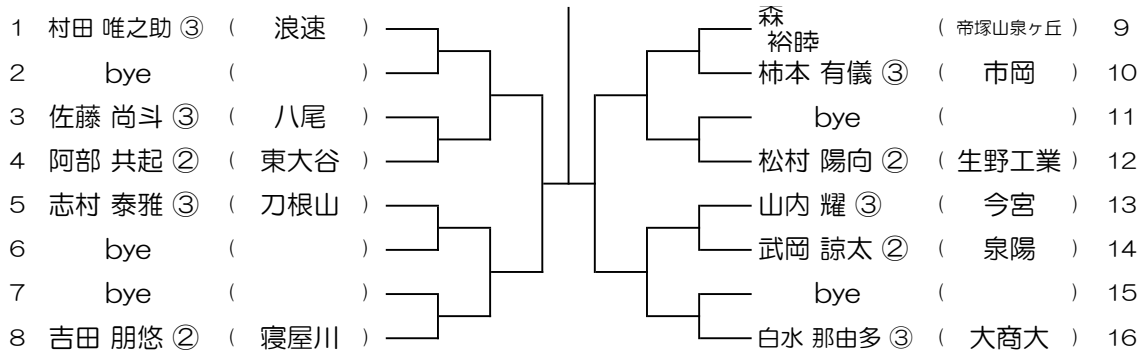

【BS】 No.092

会場： 羽衣学園

令和6年度 春季テニス大会 一次予選

1 仁田 慎平 ② ( 香里丘 )	—	—	—	島村 凉佑 ② ( 布施 )	9
2 bye ( )	—	—	—	寶生 幸太郎 ③ ( 泉陽 )	10
3 久木野 隼人 ③ ( 早稲田摂陵 )	—	—	—	bye ( )	11
4 梶谷 俊介 ② ( 近大附 )	—	—	—	丸山 翔大 ③ ( 桜塚 )	12
5 筒井 柊介 ② ( 日根野 )	—	—	—	無量井 悠生 ③ ( 市岡 )	13
6 bye ( )	—	—	—	山田 陽仁 ② ( 茨木 )	14
7 bye ( )	—	—	—	bye ( )	15
8 木山 知也 ② ( 金光大阪 )	—	—	—	甲斐 友郷 ③ ( 羽衣学園 )	16

【BS】 No.093

会場： 羽衣学園

令和6年度 春季テニス大会 一次予選

【BS】 No.094

会場： 羽衣学園

令和6年度 春季テニス大会 一次予選

【BS】 No.095

会場： 舞洲&北村

令和6年度 春季テニス大会 一次予選

【BS】 No.096

会場： 舞洲&北村

令和6年度 春季テニス大会 一次予選

【BS】 No.097

会場： 舞洲&北村

令和6年度 春季テニス大会 一次予選

1	石村 隼人 ②	( 清風 )		9	長重 勇輝 ②	( 布施 )
2	bye	( )		10	森山 晴智 ②	( 堺東 )
3	大賀 隼人 ③	( 桜塚 )		11	bye	( )
4	呉原 慶伍 ②	( 和泉 )		12	山中 豊国 ③	( 八尾 )
5	印田 翔月 ③	( 門真なみはや )		13	古仲 柚介 ②	( 関西大倉 )
6	bye	( )		14	山西 悠正 ③	( 近大附 )
7	bye	( )		15	bye	( )
8	吉田 柊 ③	( 東大谷 )		16	脇谷 蓮 ③	( 大体大浪商 )