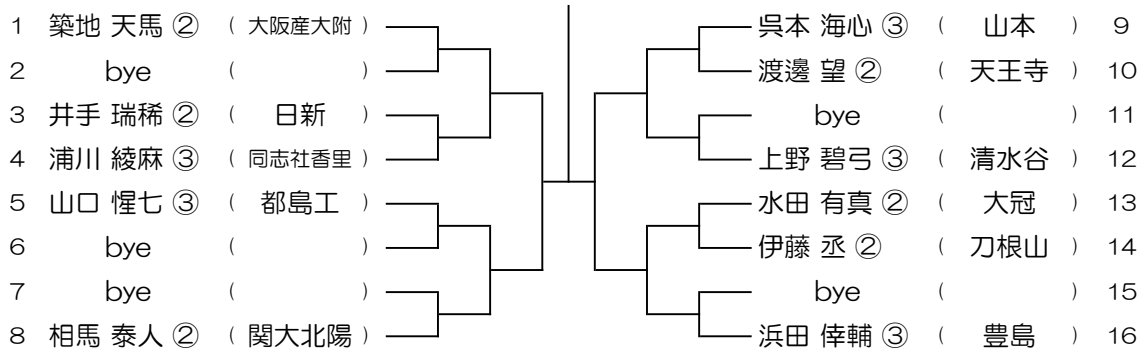

【BS】 No.056

会場： 山本

令和6年度 春季テニス大会 一次予選

1	柳川 裕樹 ③	( 履正社 )		林 勇羽 ②	( 興國 )	9
2	bye	( )		赤井 将哉 ③	( 香里ヌヴェール )	10
3	中川 葉太 ②	( 阪南 )		bye	( )	11
4	中尾 寿弥 ③	( 泉北 )		長濱 由叡 ③	( 三島 )	12
5	秦 良輔 ②	( 山本 )		浅田 悠 ②	( 清水谷 )	13
6	bye	( )		泉 友惺 ②	( 上宮太子 )	14
7	bye	( )		bye	( )	15
8	長野 向日葵 ②	( 同志社香里 )		田口 碧 ③	( 大阪偕星学園 )	16

【BS】 No.057

会場： 山本

令和6年度 春季テニス大会 一次予選

【BS】 No.058

会場： 山本

令和6年度 春季テニス大会 一次予選

【BS】 No.059

会場： 山本

令和6年度 春季テニス大会 一次予選

【BS】 No.060

会場： 山本

令和6年度 春季テニス大会 一次予選

【BS】 No.061

会場： 三国丘

令和6年度 春季テニス大会 一次予選

【BS】 No.062