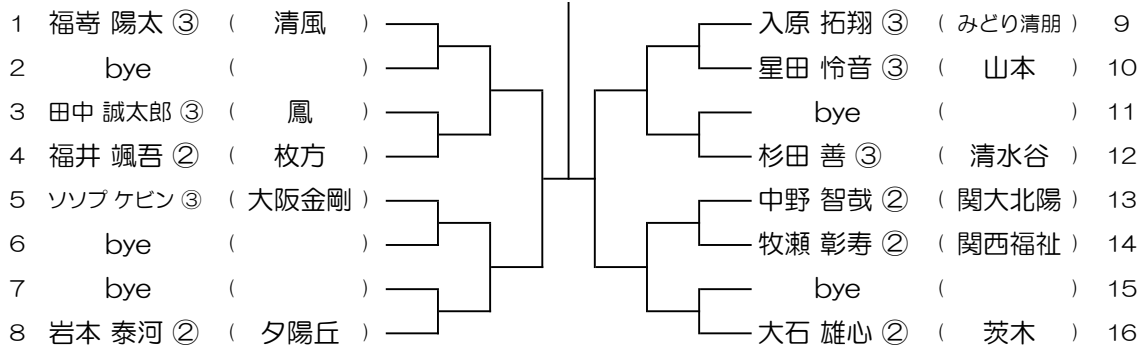

令和6年度 春季テニス大会 一次予選

【BS】 No.044

会場： 布施

令和6年度 春季テニス大会 一次予選

【BS】 No.045

会場： みどり清朋

令和6年度 春季テニス大会 一次予選

【BS】 No.046

会場： みどり清朋

令和6年度 春季テニス大会 一次予選

【BS】 No.047

会場： みどり清朋

令和6年度 春季テニス大会 一次予選

【BS】 No.048

会場： みどり清朋

令和6年度 春季テニス大会 一次予選

【BS】 No.049

会場： みどり清朋

令和6年度 春季テニス大会 一次予選

【BS】 No.050

会場： みどり清朋

令和6年度 春季テニス大会 一次予選

【BS】 No.051

会場： みどり清朋