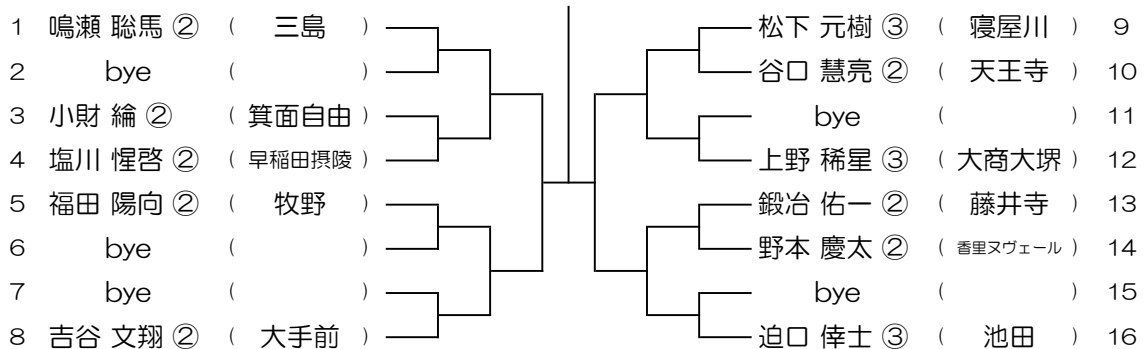

令和6年度 春季テニス大会 一次予選

【BS】 No.004

会場： 大教大天王寺

令和6年度 春季テニス大会 一次予選

【BS】 No.005

会場： 大教大天王寺

令和6年度 春季テニス大会 一次予選

【BS】 No.006

会場： 大教大天王寺

令和6年度 春季テニス大会 一次予選

【BS】 No.007

会場： 池田

令和6年度 春季テニス大会 一次予選

【BS】 No.008

会場： 池田

令和6年度 春季テニス大会 一次予選

【BS】 No.009

会場：池田

令和6年度 春季テニス大会 一次予選

【BS】 No.010

会場：池田

令和6年度 春季テニス大会 一次予選

【BS】 No.011

会場：渋谷