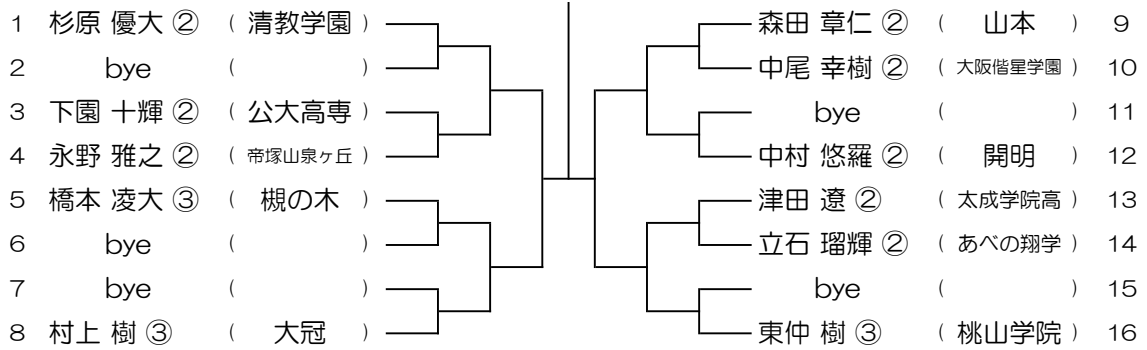

【BS】 No.056

会場： 山本

令和6年度 春季テニス大会 一次予選

1	柳川 裕樹 ③	( 履正社 )		林 勇羽 ②	( 興國 )	9
2	bye	( )		赤井 将哉 ③	( 香里ヌヴェール )	10
3	中川 葉太 ②	( 阪南 )		bye	( )	11
4	中尾 寿弥 ③	( 泉北 )		長濱 由叡 ③	( 三島 )	12
5	秦 良輔 ②	( 山本 )		浅田 悠 ②	( 清水谷 )	13
6	bye	( )		泉 友惺 ②	( 上宮太子 )	14
7	bye	( )		bye	( )	15
8	長野 向日葵 ②	( 同志社香里 )		田口 碧 ③	( 大阪偕星学園 )	16

【BS】 No.057

会場： 山本

令和6年度 春季テニス大会 一次予選

【BS】 No.058

会場： 山本

令和6年度 春季テニス大会 一次予選

【BS】 No.059

会場： 山本