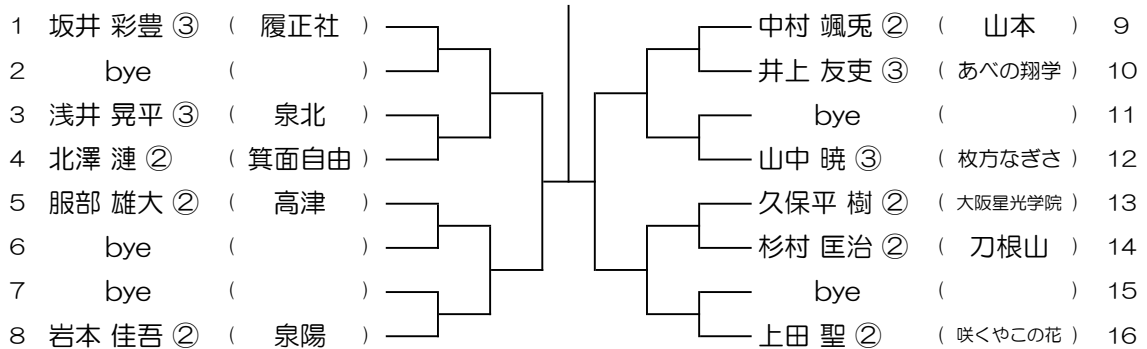

【BS】 No.056

会場： 山本

令和6年度 春季テニス大会 一次予選

1	柳川 裕樹 ③	( 履正社 )		林 勇羽 ②	( 興國 )	9
2	bye	( )		赤井 将哉 ③	( 香里ヌヴェール )	10
3	中川 葉太 ②	( 阪南 )		bye	( )	11
4	中尾 寿弥 ③	( 泉北 )		長濱 由叡 ③	( 三島 )	12
5	秦 良輔 ②	( 山本 )		浅田 悠 ②	( 清水谷 )	13
6	bye	( )		泉 友惺 ②	( 上宮太子 )	14
7	bye	( )		bye	( )	15
8	長野 向日葵 ②	( 同志社香里 )		田口 碧 ③	( 大阪偕星学園 )	16

【BS】 No.057

会場： 山本

令和6年度 春季テニス大会 一次予選

【BS】 No.058

会場： 山本

令和6年度 春季テニス大会 一次予選

【BS】 No.059

会場： 山本

令和6年度 春季テニス大会 一次予選

【BS】 No.060

会場： 山本

令和6年度 春季テニス大会 一次予選

【BS】 No.061

会場： 三国丘

令和6年度 春季テニス大会 一次予選

【BS】 No.062