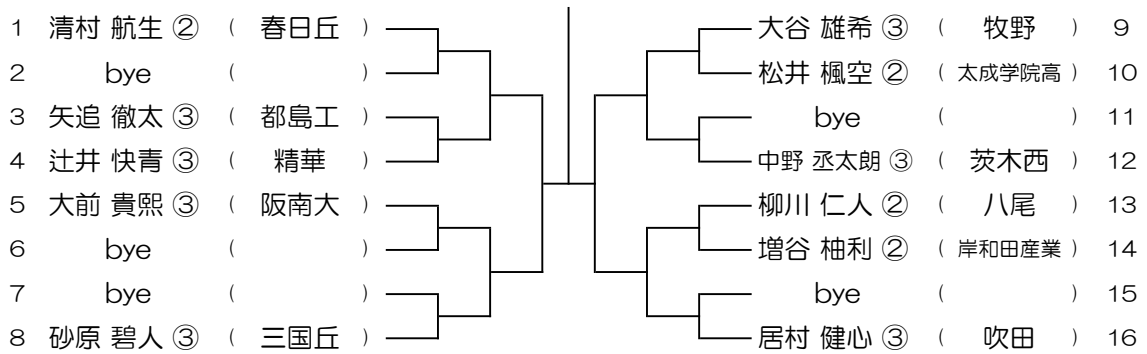

【BS】 No.017

会場：春日丘

令和6年度 春季テニス大会 一次予選

【BS】 No.018

会場：春日丘

令和6年度 春季テニス大会 一次予選

【BS】 No.019

会場：春日丘

令和6年度 春季テニス大会 一次予選

【BS】 No.020

会場：春日丘

令和6年度 春季テニス大会 一次予選

【BS】 No.021

会場： 山田

令和6年度 春季テニス大会 一次予選

【BS】 No.022

会場： 高槻北

令和6年度 春季テニス大会 一次予選

【BS】 No.023

会場： 高槻北

令和6年度 春季テニス大会 一次予選

【BS】 No.024

会場： 高槻北

令和6年度 春季テニス大会 一次予選