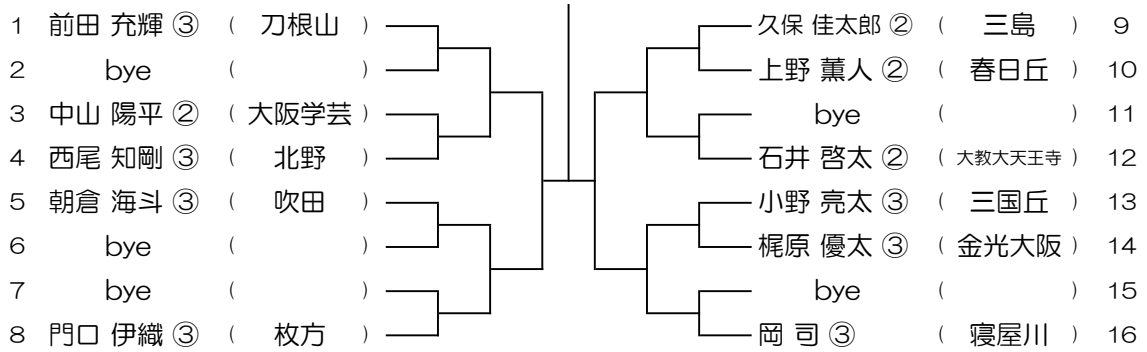

【BS】 No.001

会場： 大教大天王寺

令和6年度 春季テニス大会 一次予選

【BS】 No.002

会場： 大教大天王寺

令和6年度 春季テニス大会 一次予選

【BS】 No.003

会場： 大教大天王寺

令和6年度 春季テニス大会 一次予選

【BS】 No.004

会場： 大教大天王寺

令和6年度 春季テニス大会 一次予選

【BS】 No.005

会場： 大教大天王寺

令和6年度 春季テニス大会 一次予選

【BS】 No.006

会場： 大教大天王寺

令和6年度 春季テニス大会 一次予選

【BS】 No.007

会場： 池田

令和6年度 春季テニス大会 一次予選

【BS】 No.008

会場： 池田

令和6年度 春季テニス大会 一次予選