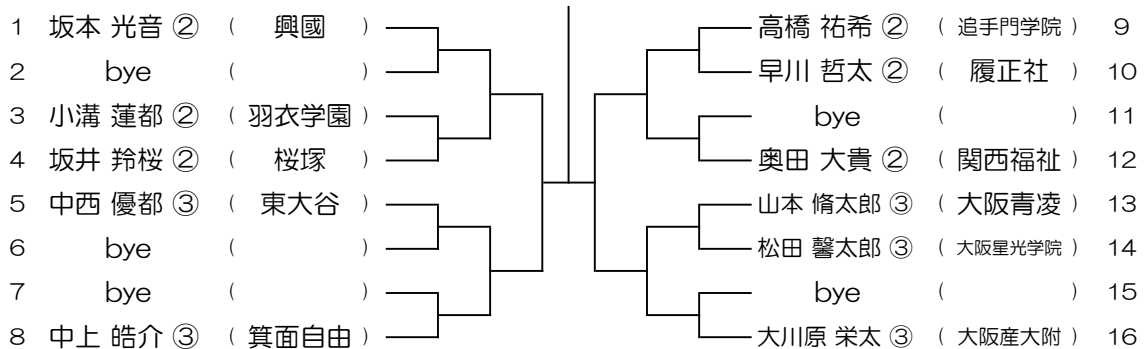

【BS】 No.081

会場： 同志社香里

令和6年度 春季テニス大会 一次予選

【BS】 No.082

会場： 同志社香里

令和6年度 春季テニス大会 一次予選

【BS】 No.083

会場： 清滝スポーツヒルズ

令和6年度 春季テニス大会 一次予選

【BS】 No.084

会場： 清滝スポーツヒルズ

令和6年度 春季テニス大会 一次予選

【BS】 No.085

会場： 清滝スポーツヒルズ

令和6年度 春季テニス大会 一次予選

【BS】 No.086

会場： 清滝スポーツヒルズ

令和6年度 春季テニス大会 一次予選

【BS】 No.087

会場： 関西福祉

令和6年度 春季テニス大会 一次予選

【BS】 No.088

会場： 関西福祉

令和6年度 春季テニス大会 一次予選