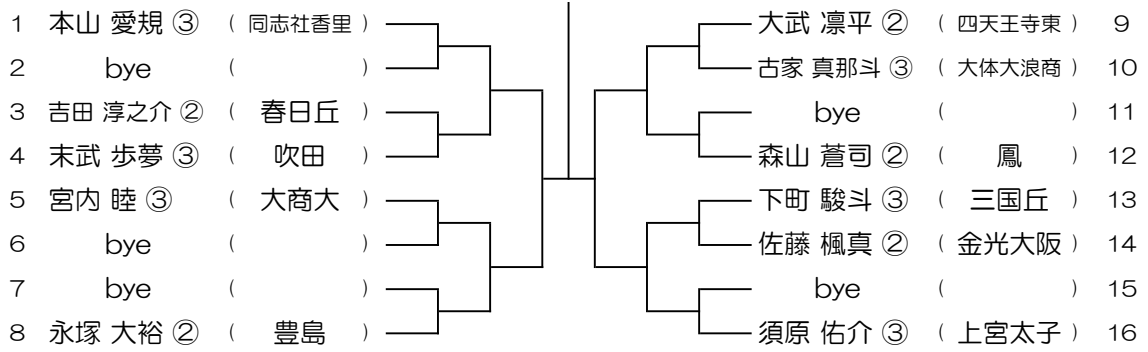

【BS】 No.099

会場： 舞洲&北村

令和6年度 春季テニス大会 一次予選

1	松尾 陽太 ②	( 登美丘 )		9	森川 大靖 ②	( 大阪電通大 )
2	bye	( )		10	林 倅矢 ③	( 金光八尾 )
3	秦 会都 ②	( 同志社香里 )		11	bye	( )
4	玉田 一輝 ②	( 寝屋川 )		12	久保 茉央 ③	( 桜塚 )
5	杉山 紘輝 ③	( 枚方 )		13	村松 海生琉 ③	( 上宮太子 )
6	bye	( )		14	住山 真英 ③	( 箕面自由 )
7	bye	( )		15	bye	( )
8	村井 優斗 ②	( 夕陽丘 )		16	高岡 柊介 ③	( 帯塚山泉ヶ丘 )

【BS】 No.100

会場： 舞洲&北村

令和6年度 春季テニス大会 一次予選

1	藤本 京介 ③	( 登美丘 )		9	橋本 直樹 ②	( 大阪夕陽丘 )
2	bye	( )		10	bye	( )
3	池田 紳悟 ②	( 茨木 )		11	bye	( )
4	谷 僚太郎 ②	( 早稲田摂陵 )		12	北口 蒼 ③	( 天王寺 )
5	宮芝 勇和 ③	( 岸和田産業 )		13	森田 大貴 ②	( 北野 )
6	bye	( )		14	高橋 悠太 ②	( 市岡 )
7	bye	( )		15	bye	( )
8	金島 航平 ③	( 大阪青凌 )		16	山田 俊輔 ②	( 日新 )

【BS】 No.101

会場： 舞洲&北村

令和6年度 春季テニス大会 一次予選

【BS】 No.102

会場： 舞洲&北村

令和6年度 春季テニス大会 一次予選