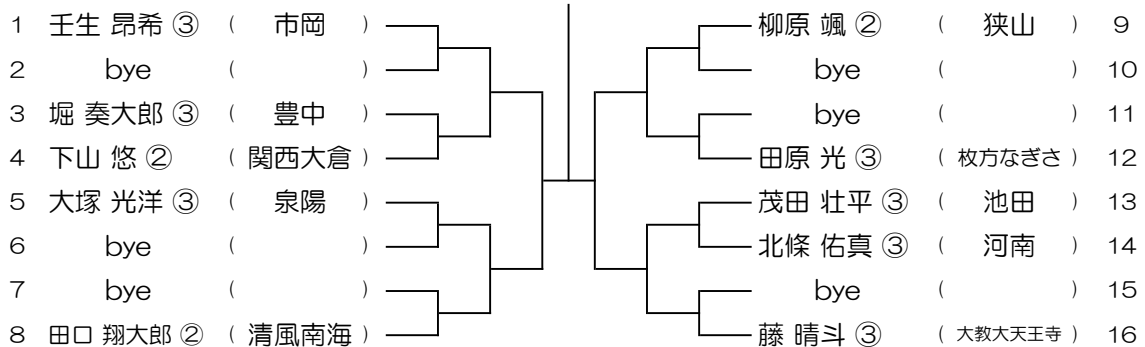

【BS】 No.001

会場： 大教大天王寺

令和6年度 春季テニス大会 一次予選

【BS】 No.002

会場： 大教大天王寺

令和6年度 春季テニス大会 一次予選

【BS】 No.003

会場： 大教大天王寺

令和6年度 春季テニス大会 一次予選

【BS】 No.004

会場： 大教大天王寺

令和6年度 春季テニス大会 一次予選

【BS】 No.005

会場： 大教大天王寺

令和6年度 春季テニス大会 一次予選

【BS】 No.006