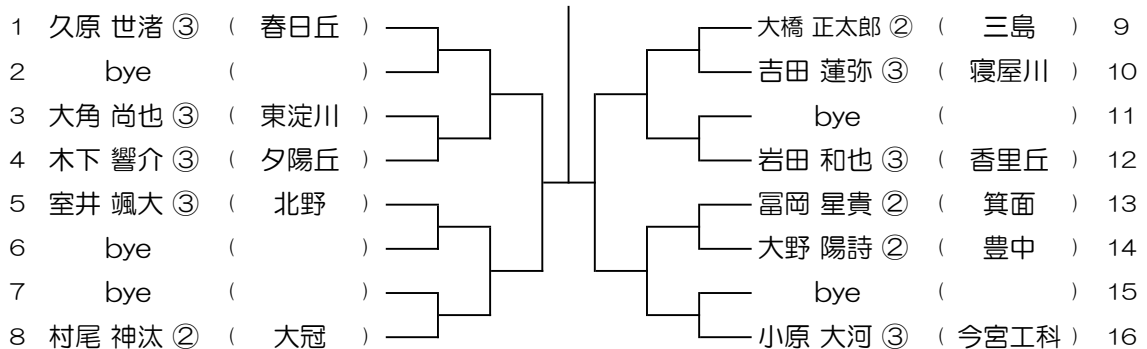

【BS】 No.017

会場：春日丘

令和6年度 春季テニス大会 一次予選

【BS】 No.018

会場：春日丘

令和6年度 春季テニス大会 一次予選

【BS】 No.019

会場：春日丘

令和6年度 春季テニス大会 一次予選

【BS】 No.020

会場：春日丘

令和6年度 春季テニス大会 一次予選

【BS】 No.021

会場： 山田

令和6年度 春季テニス大会 一次予選

【BS】 No.022

会場： 高槻北

令和6年度 春季テニス大会 一次予選

【BS】 No.023

会場： 高槻北

令和6年度 春季テニス大会 一次予選

【BS】 No.024

会場： 高槻北

令和6年度 春季テニス大会 一次予選