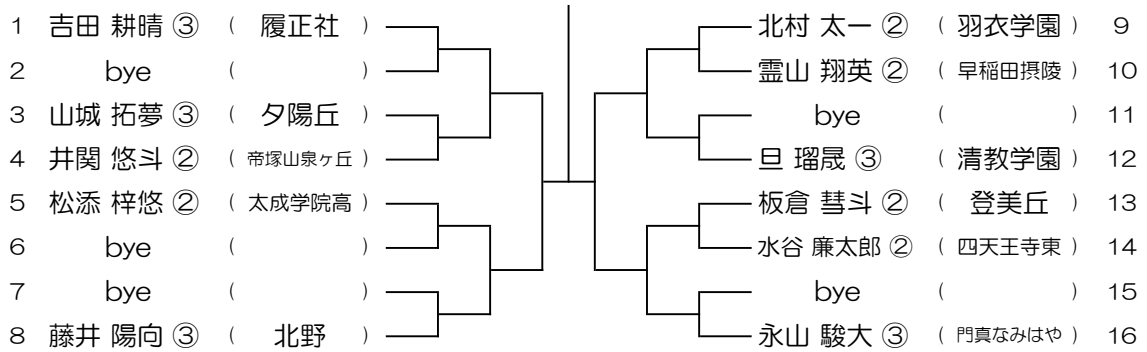

【BS】 No.081

会場： 同志社香里

令和6年度 春季テニス大会 一次予選

【BS】 No.082

会場： 同志社香里

令和6年度 春季テニス大会 一次予選

【BS】 No.083

会場： 清滝スポーツヒルズ

令和6年度 春季テニス大会 一次予選

【BS】 No.084

会場： 清滝スポーツヒルズ

令和6年度 春季テニス大会 一次予選

【BS】 No.085

会場： 清滝スポーツヒルズ

令和6年度 春季テニス大会 一次予選

【BS】 No.086

会場： 清滝スポーツヒルズ

令和6年度 春季テニス大会 一次予選

【BS】 No.087

会場： 関西福祉

令和6年度 春季テニス大会 一次予選

【BS】 No.088

会場： 関西福祉

令和6年度 春季テニス大会 一次予選