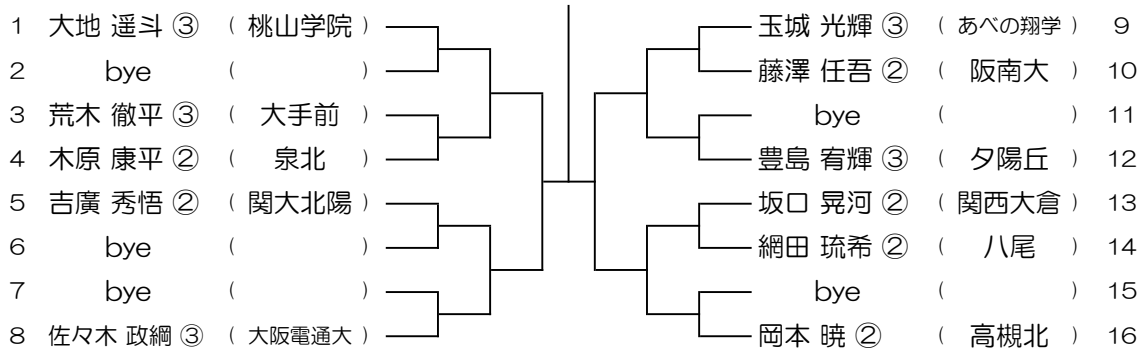

令和6年度 春季テニス大会 一次予選

【BS】 No.020

会場：春日丘

令和6年度 春季テニス大会 一次予選

【BS】 No.021

会場： 山田

令和6年度 春季テニス大会 一次予選

【BS】 No.022

会場： 高槻北

令和6年度 春季テニス大会 一次予選

【BS】 No.023

会場： 高槻北

令和6年度 春季テニス大会 一次予選

【BS】 No.024

会場： 高槻北

令和6年度 春季テニス大会 一次予選

【BS】 No.025

会場：高槻北

令和6年度 春季テニス大会 一次予選

【BS】 No.026

会場：大冠

令和6年度 春季テニス大会 一次予選

【BS】 No.027

会場：大冠