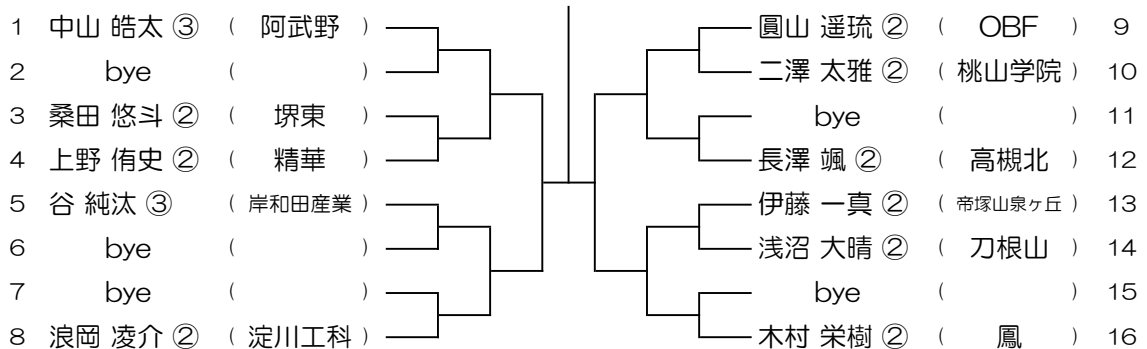

令和6年度 春季テニス大会 一次予選

【BS】 No.020

会場：春日丘

令和6年度 春季テニス大会 一次予選

【BS】 No.021

会場： 山田

令和6年度 春季テニス大会 一次予選

【BS】 No.022

会場： 高槻北

令和6年度 春季テニス大会 一次予選

【BS】 No.023

会場： 高槻北

令和6年度 春季テニス大会 一次予選

【BS】 No.024

会場： 高槻北

令和6年度 春季テニス大会 一次予選

【BS】 No.025

会場：高槻北

令和6年度 春季テニス大会 一次予選

【BS】 No.026

会場：大冠

令和6年度 春季テニス大会 一次予選

【BS】 No.027

会場：大冠