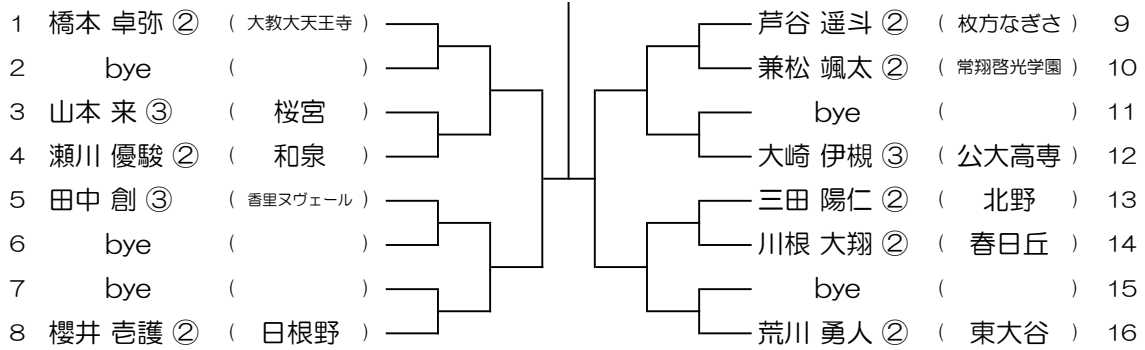

【BS】 No.001

会場： 大教大天王寺

令和6年度 春季テニス大会 一次予選

【BS】 No.002

会場： 大教大天王寺

令和6年度 春季テニス大会 一次予選

【BS】 No.003

会場： 大教大天王寺

令和6年度 春季テニス大会 一次予選

【BS】 No.004

会場： 大教大天王寺

令和6年度 春季テニス大会 一次予選

【BS】 No.005

会場： 大教大天王寺

令和6年度 春季テニス大会 一次予選

【BS】 No.006