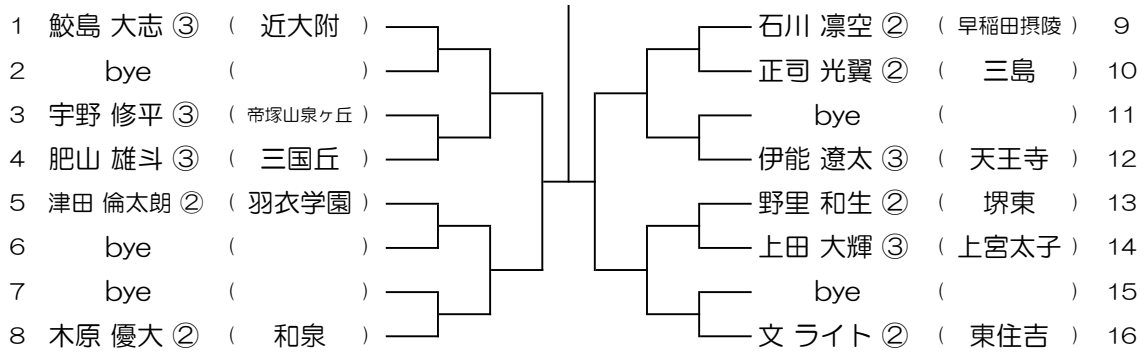

【BS】 No.092

会場： 羽衣学園

令和6年度 春季テニス大会 一次予選

1 仁田 慎平 ② ( 香里丘 )	—	—	—	島村 凉佑 ② ( 布施 )	9
2 bye ( )	—	—	—	寶生 幸太郎 ③ ( 泉陽 )	10
3 久木野 隼人 ③ ( 早稲田摂陵 )	—	—	—	bye ( )	11
4 梶谷 俊介 ② ( 近大附 )	—	—	—	丸山 翔大 ③ ( 桜塚 )	12
5 筒井 柊介 ② ( 日根野 )	—	—	—	無量井 悠生 ③ ( 市岡 )	13
6 bye ( )	—	—	—	山田 陽仁 ② ( 茨木 )	14
7 bye ( )	—	—	—	bye ( )	15
8 木山 知也 ② ( 金光大阪 )	—	—	—	甲斐 友郷 ③ ( 羽衣学園 )	16

【BS】 No.093

会場： 羽衣学園

令和6年度 春季テニス大会 一次予選

【BS】 No.094

会場： 羽衣学園

令和6年度 春季テニス大会 一次予選

【BS】 No.095

会場： 舞洲&北村

令和6年度 春季テニス大会 一次予選

【BS】 No.096

会場： 舞洲&北村

令和6年度 春季テニス大会 一次予選

【BS】 No.097

会場： 舞洲&北村

令和6年度 春季テニス大会 一次予選

1	石村 隼人 ②	( 清風 )		9	長重 勇輝 ②	( 布施 )
2	bye	( )		10	森山 晴智 ②	( 堺東 )
3	大賀 隼人 ③	( 桜塚 )		11	bye	( )
4	呉原 慶伍 ②	( 和泉 )		12	山中 豊国 ③	( 八尾 )
5	印田 翔月 ③	( 門真なみはや )		13	古仲 柚介 ②	( 関西大倉 )
6	bye	( )		14	山西 悠正 ③	( 近大附 )
7	bye	( )		15	bye	( )
8	吉田 柊 ③	( 東大谷 )		16	脇谷 蓮 ③	( 大体大浪商 )