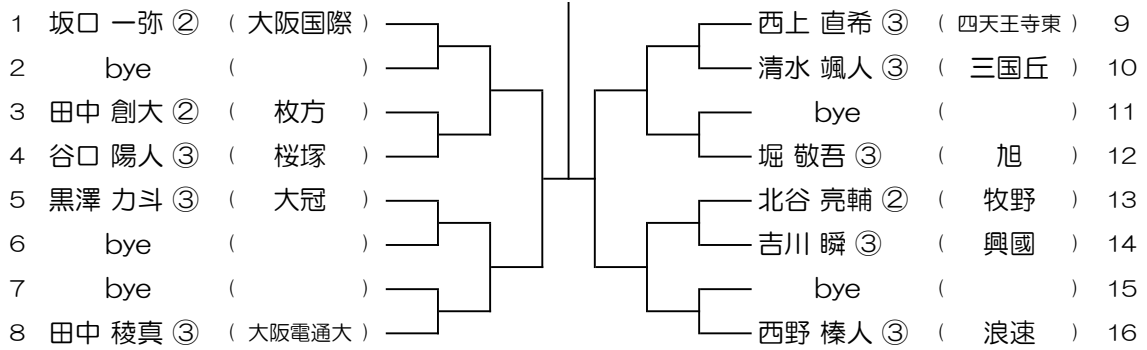

会場： 高槻北

令和6年度 春季テニス大会 一次予選

【BS】 No.023

会場： 高槻北

令和6年度 春季テニス大会 一次予選

【BS】 No.024

会場： 高槻北

令和6年度 春季テニス大会 一次予選

【BS】 No.025

会場：高槻北

令和6年度 春季テニス大会 一次予選

【BS】 No.026

会場：大冠

令和6年度 春季テニス大会 一次予選

【BS】 No.027

会場：大冠

令和6年度 春季テニス大会 一次予選

【BS】 No.028

会場：大冠

令和6年度 春季テニス大会 一次予選

【BS】 No.029

会場：大冠

令和6年度 春季テニス大会 一次予選

【BS】 No.030

会場：皐が丘

令和6年度 春季テニス大会 一次予選

【BS】 No.031

会場：皐が丘

令和6年度 春季テニス大会 一次予選

【BS】 No.032

会場：皐が丘

令和6年度 春季テニス大会 一次予選