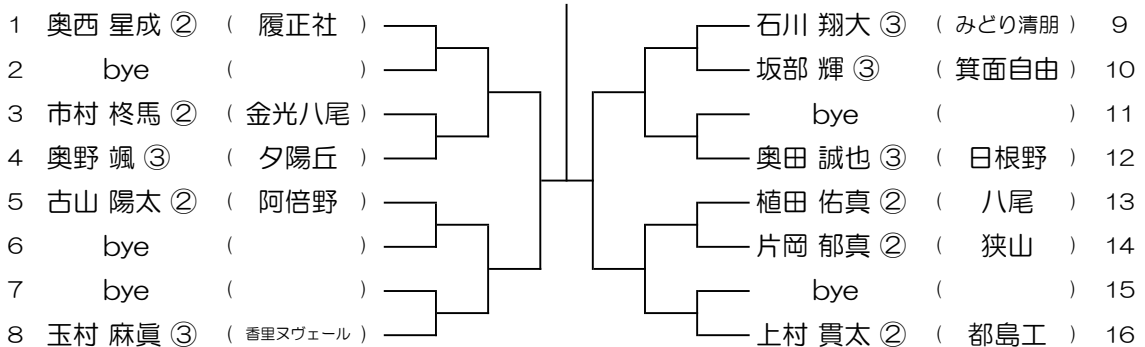

令和6年度 春季テニス大会 一次予選

【BS】 No.044

会場： 布施

令和6年度 春季テニス大会 一次予選

【BS】 No.045

会場： みどり清朋

令和6年度 春季テニス大会 一次予選

【BS】 No.046

会場： みどり清朋

令和6年度 春季テニス大会 一次予選

【BS】 No.047

会場： みどり清朋

令和6年度 春季テニス大会 一次予選

【BS】 No.048

会場： みどり清朋

令和6年度 春季テニス大会 一次予選

【BS】 No.049

会場： みどり清朋

令和6年度 春季テニス大会 一次予選

【BS】 No.050

会場： みどり清朋

令和6年度 春季テニス大会 一次予選

【BS】 No.051

会場： みどり清朋