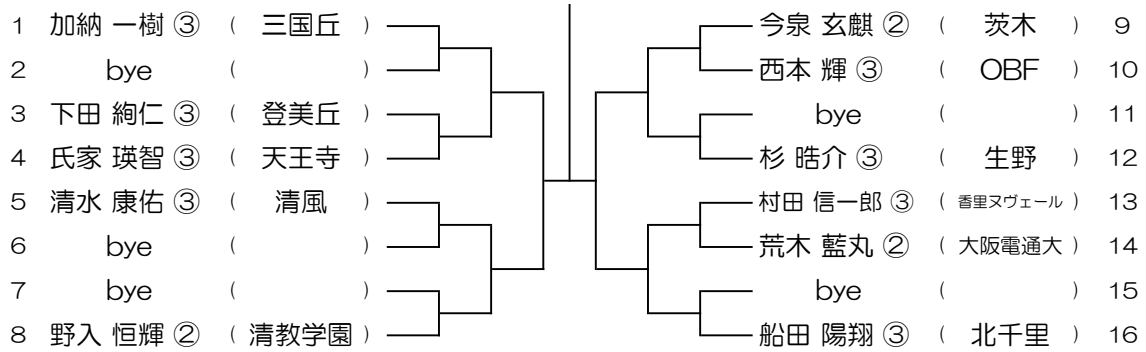

【BS】 No.057

会場： 山本

令和6年度 春季テニス大会 一次予選

【BS】 No.058

会場： 山本

令和6年度 春季テニス大会 一次予選

【BS】 No.059

会場： 山本

令和6年度 春季テニス大会 一次予選

【BS】 No.060

会場： 山本

令和6年度 春季テニス大会 一次予選

【BS】 No.061

会場： 三国丘

令和6年度 春季テニス大会 一次予選

【BS】 No.062

会場： 三国丘

令和6年度 春季テニス大会 一次予選

【BS】 No.063

会場： 伯太

令和6年度 春季テニス大会 一次予選

【BS】 No.064

会場： 伯太

令和6年度 春季テニス大会 一次予選