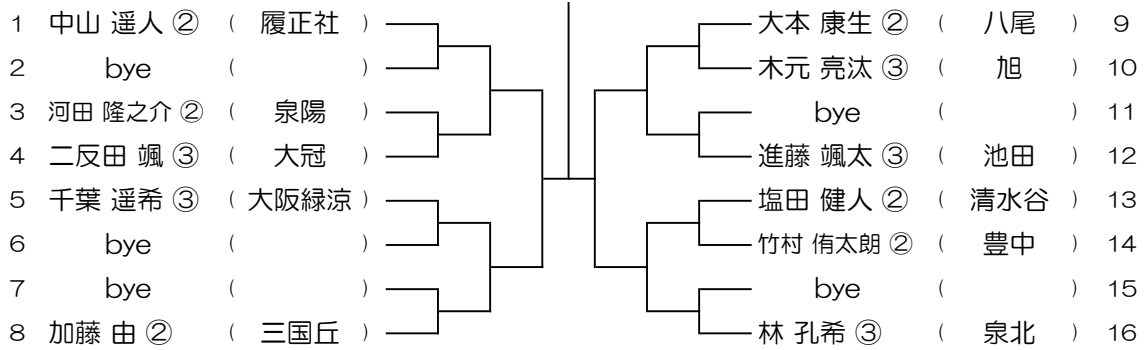

令和6年度 春季テニス大会 一次予選

【BS】 No.004

会場： 大教大天王寺

令和6年度 春季テニス大会 一次予選

【BS】 No.005

会場： 大教大天王寺

令和6年度 春季テニス大会 一次予選

【BS】 No.006

会場： 大教大天王寺

令和6年度 春季テニス大会 一次予選

【BS】 No.007

会場： 池田

令和6年度 春季テニス大会 一次予選

【BS】 No.008

会場： 池田

令和6年度 春季テニス大会 一次予選

【BS】 No.009

会場：池田

令和6年度 春季テニス大会 一次予選

【BS】 No.010

会場：池田

令和6年度 春季テニス大会 一次予選

【BS】 No.011

会場：渋谷