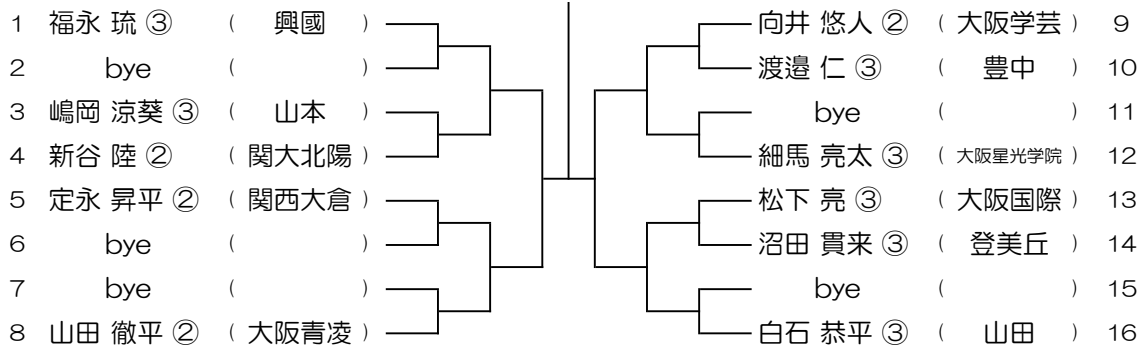

【BS】 No.017

会場：春日丘

令和6年度 春季テニス大会 一次予選

【BS】 No.018

会場：春日丘

令和6年度 春季テニス大会 一次予選

【BS】 No.019

会場：春日丘

令和6年度 春季テニス大会 一次予選

【BS】 No.020

会場：春日丘

令和6年度 春季テニス大会 一次予選

【BS】 No.021

会場： 山田

令和6年度 春季テニス大会 一次予選

【BS】 No.022

会場： 高槻北

令和6年度 春季テニス大会 一次予選

【BS】 No.023

会場： 高槻北

令和6年度 春季テニス大会 一次予選

【BS】 No.024

会場： 高槻北

令和6年度 春季テニス大会 一次予選

【BS】 No.025

会場：高槻北

令和6年度 春季テニス大会 一次予選

【BS】 No.026

会場：大冠

令和6年度 春季テニス大会 一次予選

【BS】 No.027

会場：大冠