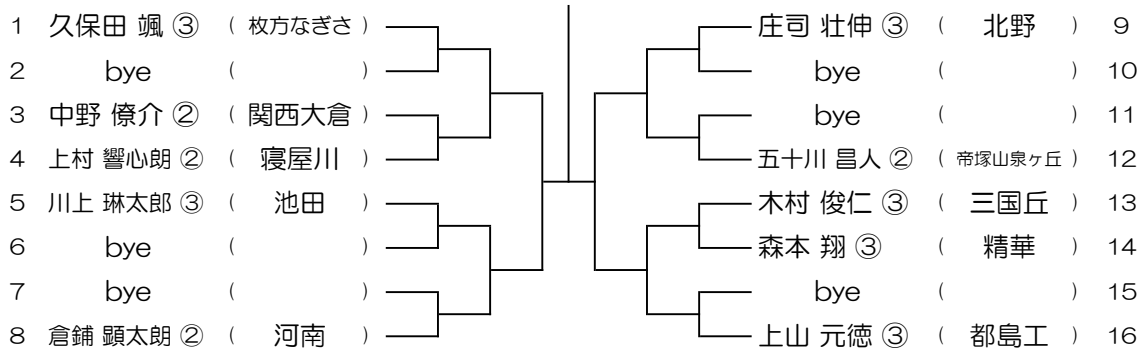

会場： 大教大天王寺

令和6年度 春季テニス大会 一次予選

【BS】 No.007

会場： 池田

令和6年度 春季テニス大会 一次予選

【BS】 No.008

会場： 池田

令和6年度 春季テニス大会 一次予選

【BS】 No.009

会場：池田

令和6年度 春季テニス大会 一次予選

【BS】 No.010

会場：池田

令和6年度 春季テニス大会 一次予選

【BS】 No.011

会場：渋谷

令和6年度 春季テニス大会 一次予選

【BS】 No.012

会場：渋谷

令和6年度 春季テニス大会 一次予選

【BS】 No.013

会場：豊中

令和6年度 春季テニス大会 一次予選

1	梅川 翔真 ②	( 大阪国際 )		—	村尾 彰哉 ②	( 近大附 )	9
2	bye	( )		—	樋口 雄亮 ③	( 天王寺 )	10
3	奥地 瑛人 ②	( 大阪夕陽丘 )		—	bye	( )	11
4	松持 知樹 ②	( 都島工 )		—	木下 陽翔 ③	( 追手門学院 )	12
5	小林 功典 ③	( 四條畷 )		—	江川 結都 ③	( 大阪青凌 )	13
6	bye	( )		—	厚々瀬 蓮 ③	( 摂津 )	14
7	bye	( )		—	bye	( )	15
8	吉岡 慎之介 ③	( 三国丘 )		—	磯田 敦生 ②	( 豊中 )	16