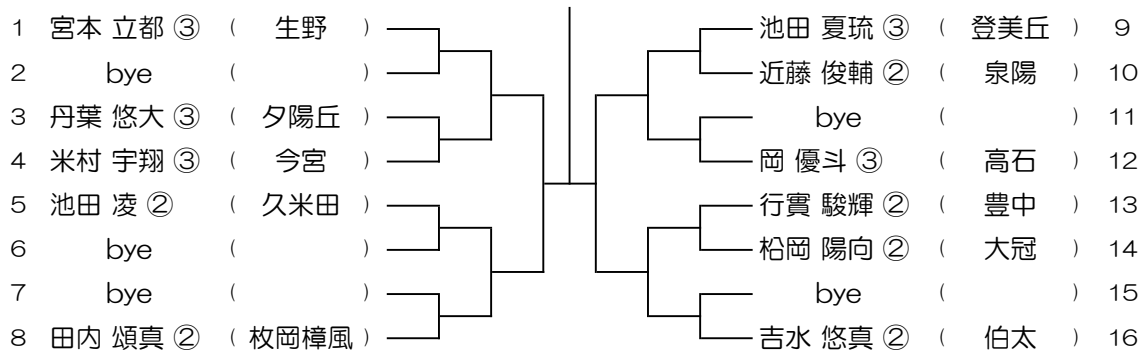

令和6年度 春季テニス大会 一次予選

【BS】 No.060

会場： 山本

令和6年度 春季テニス大会 一次予選

【BS】 No.061

会場： 三国丘

令和6年度 春季テニス大会 一次予選

【BS】 No.062

会場： 三国丘

令和6年度 春季テニス大会 一次予選

【BS】 No.063

会場： 伯太

令和6年度 春季テニス大会 一次予選

【BS】 No.064

会場： 伯太

令和6年度 春季テニス大会 一次予選

【BS】 No.065

会場：桜宮

令和6年度 春季テニス大会 一次予選

1	鈴木 優真 ③	( 清教学園 )		佐用 敦紀 ③	( 大阪星光学院 )	9
2	bye	( )		宮崎 快斗 ②	( 桃山学院 )	10
3	浦川 朔太郎 ②	( 大教大天王寺 )		bye	( )	11
4	宮井 一颯 ②	( 今宮 )		若松 佑星 ②	( 清風南海 )	12
5	古賀 海都 ②	( 精華 )		徳田 優真 ③	( 箕面 )	13
6	bye	( )		堀 智樹 ②	( 大手前 )	14
7	bye	( )		bye	( )	15
8	志田 祐輔 ②	( 関大北陽 )		上杉 海玖亜 ③	( 桜宮 )	16