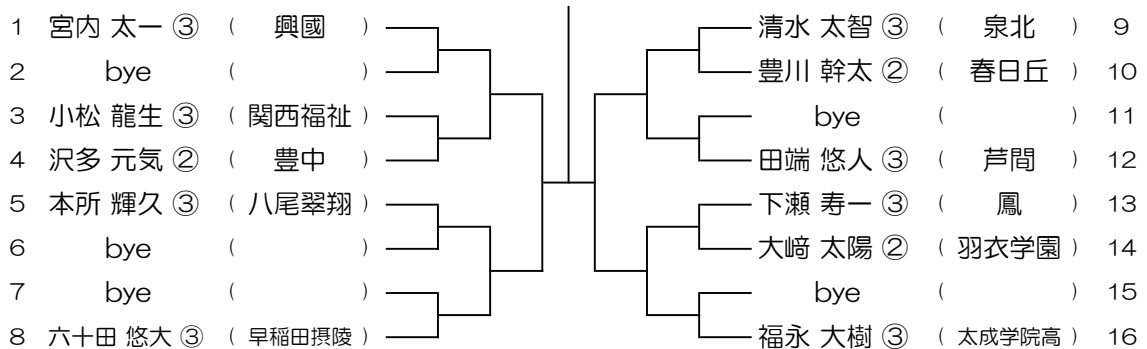

【BS】 No.081

会場： 同志社香里

令和6年度 春季テニス大会 一次予選

【BS】 No.082

会場： 同志社香里

令和6年度 春季テニス大会 一次予選

【BS】 No.083

会場： 清滝スポーツヒルズ

令和6年度 春季テニス大会 一次予選

【BS】 No.084

会場： 清滝スポーツヒルズ

令和6年度 春季テニス大会 一次予選

【BS】 No.085

会場： 清滝スポーツヒルズ

令和6年度 春季テニス大会 一次予選

【BS】 No.086