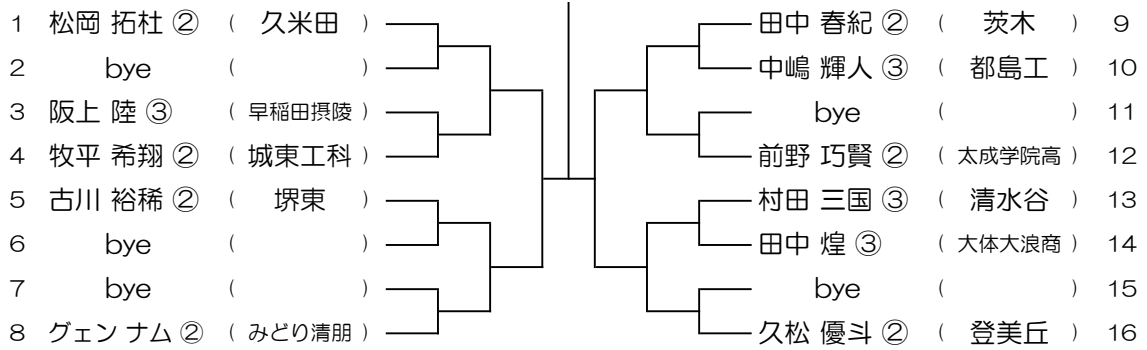

【BS】 No.081

会場： 同志社香里

令和6年度 春季テニス大会 一次予選

【BS】 No.082

会場： 同志社香里

令和6年度 春季テニス大会 一次予選

【BS】 No.083

会場： 清滝スポーツヒルズ

令和6年度 春季テニス大会 一次予選

【BS】 No.084

会場： 清滝スポーツヒルズ

令和6年度 春季テニス大会 一次予選

【BS】 No.085

会場： 清滝スポーツヒルズ

令和6年度 春季テニス大会 一次予選

【BS】 No.086

会場： 清滝スポーツヒルズ

令和6年度 春季テニス大会 一次予選

【BS】 No.087

会場： 関西福祉

令和6年度 春季テニス大会 一次予選

【BS】 No.088

会場： 関西福祉

令和6年度 春季テニス大会 一次予選