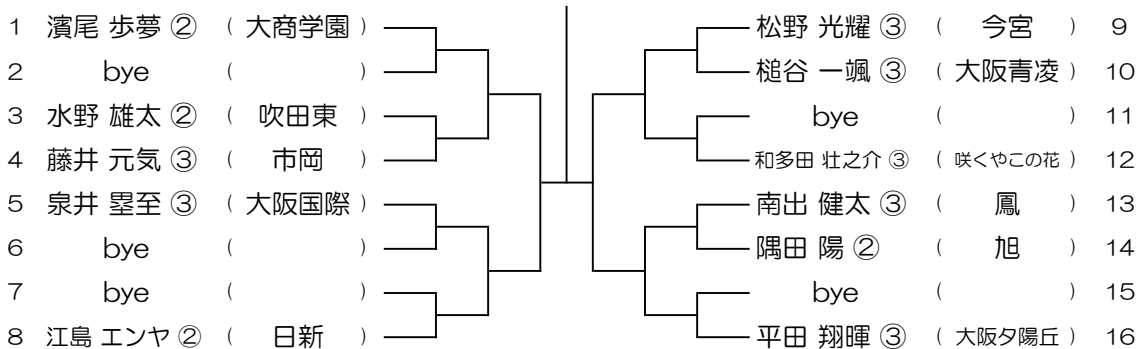

【BS】 No.068

会場：関大北陽（第2グラウンド）

令和6年度 春季テニス大会 一次予選

1	林 健心 ②	( 関大北陽 )		田中 大貴 ②	( 和泉 )	9
2	bye	( )		齋 盛平 ③	( 大阪星光学院 )	10
3	西口 武蔵 ③	( 寝屋川 )		bye	( )	11
4	井石 創大 ②	( 大商大堺 )		稲本 陸都 ③	( 大阪産大附 )	12
5	井田 東吾 ③	( 三国丘 )		山脇 一真 ③	( 門真なみはや )	13
6	bye	( )		寺本 太陽 ③	( 都島工 )	14
7	bye	( )		bye	( )	15
8	原 優斗 ③	( 住吉 )		石井 蒼空 ③	( 牧野 )	16

【BS】 No.069

会場： 関大北陽（第2グラウンド）

令和6年度 春季テニス大会 一次予選

【BS】 No.070

会場： 関大北陽（第2グラウンド）

令和6年度 春季テニス大会 一次予選

【BS】 No.071

会場： 大商学園

令和6年度 春季テニス大会 一次予選

【BS】 No.072

会場： 大商学園

令和6年度 春季テニス大会 一次予選

【BS】 No.073

会場： 大商学園

令和6年度 春季テニス大会 一次予選

【BS】 No.074