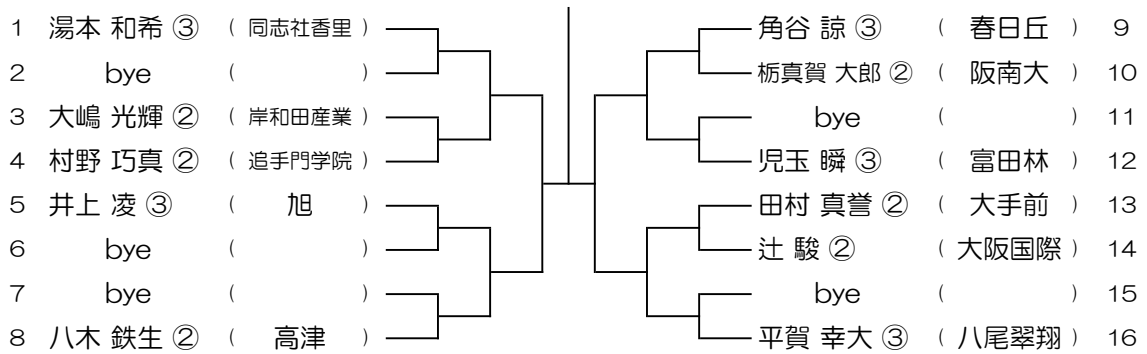

【BS】 No.081

会場： 同志社香里

令和6年度 春季テニス大会 一次予選

【BS】 No.082

会場： 同志社香里

令和6年度 春季テニス大会 一次予選

【BS】 No.083

会場： 清滝スポーツヒルズ

令和6年度 春季テニス大会 一次予選

【BS】 No.084

会場： 清滝スポーツヒルズ

令和6年度 春季テニス大会 一次予選

【BS】 No.085

会場： 清滝スポーツヒルズ

令和6年度 春季テニス大会 一次予選

【BS】 No.086