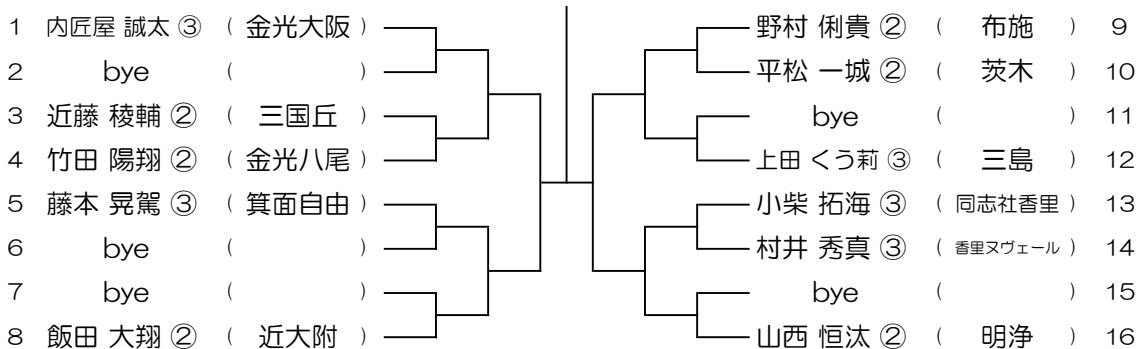

【BS】 No.041

会場： 布施

令和6年度 春季テニス大会 一次予選

【BS】 No.042

会場： 布施

令和6年度 春季テニス大会 一次予選

【BS】 No.043

会場： 布施

令和6年度 春季テニス大会 一次予選

【BS】 No.044

会場： 布施

令和6年度 春季テニス大会 一次予選

【BS】 No.045

会場： みどり清朋

令和6年度 春季テニス大会 一次予選

【BS】 No.046