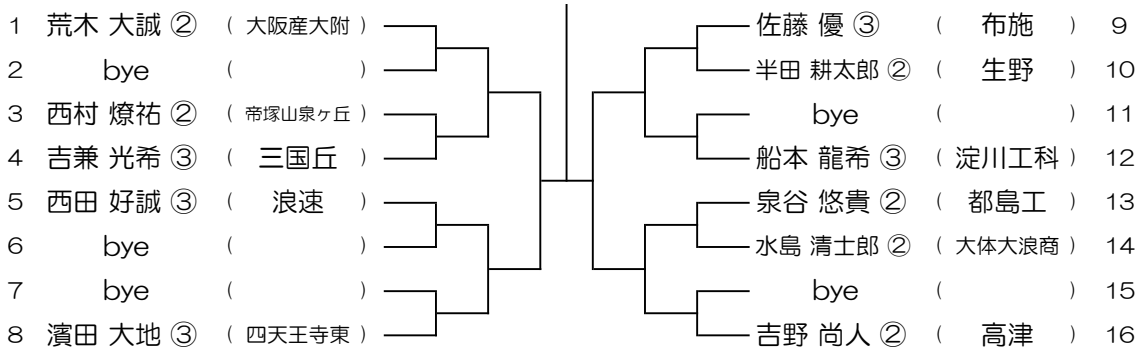

【BS】 No.039

会場： 布施

令和6年度 春季テニス大会 一次予選

1	松本 遥希②	( 大阪産大附 )		切本 遥斗②	( 三島 )	9
2	bye	( )		中井 太一②	( 登美丘 )	10
3	播 怜央②	( 都島工 )		bye	( )	11
4	野間 日々喜②	( 池田 )		佐々木 颯大③	( 布施 )	12
5	岡田 晃聖③	( 淀川清流 )		施 友政③	( 天王寺 )	13
6	bye	( )		水河 快人③	( 大阪国際 )	14
7	bye	( )		bye	( )	15
8	楠嶺 潤②	( 羽衣学園 )		杉田 亮③	( 大阪学芸 )	16

【BS】 No.040

会場： 布施

令和6年度 春季テニス大会 一次予選

1	柴田 遥③	( 東大谷 )		小山 陽都③	( 夕陽丘 )	9
2	bye	( )		高村 颯良③	( 三島 )	10
3	下田 遥仁②	( 登美丘 )		bye	( )	11
4	大山 嗣温③	( 豊中 )		田那 廉②	( 堺 )	12
5	高畑 胡太郎③	( 布施 )		野内 陽介③	( 天王寺 )	13
6	bye	( )		松尾 亮汰②	( 近大附 )	14
7	bye	( )		bye	( )	15
8	三島 悠生②	( 大冠 )		小林 蒼依③	( 香里丘 )	16

【BS】 No.041

会場： 布施

令和6年度 春季テニス大会 一次予選

【BS】 No.042

会場： 布施

令和6年度 春季テニス大会 一次予選

【BS】 No.043

会場： 布施