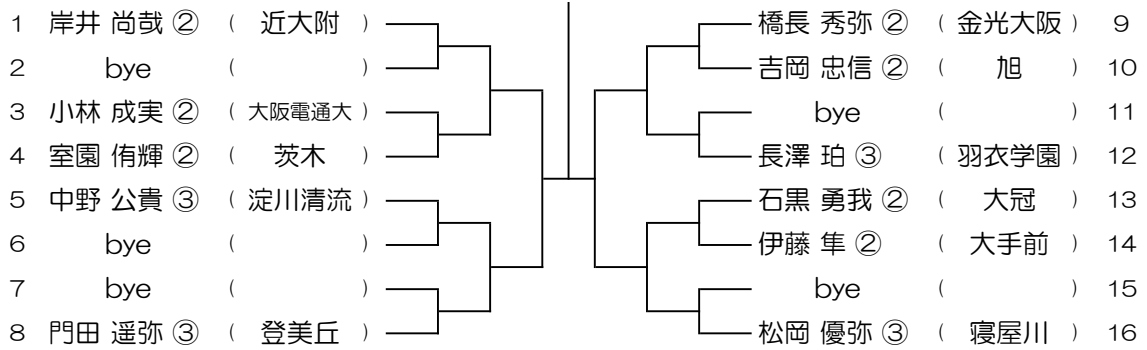

【BS】 No.091

会場： 羽衣学園

令和6年度 春季テニス大会 一次予選

1 田村 俊英 ③ ( 羽衣学園 )	—	—	—	重村 駿太 ③ ( 三島 )	9
2 bye ( )	—	—	—	浅田 凉仁 ③ ( 同志社香里 )	10
3 三寶 龍之亮 ② ( 市岡 )	—	—	—	bye ( )	11
4 前川 悠太 ③ ( 早稲田摂陵 )	—	—	—	柏木 峻佑 ③ ( 四條畷 )	12
5 村上 幸亜 ② ( 金光大阪 )	—	—	—	大塚 聖也 ③ ( 東大谷 )	13
6 bye ( )	—	—	—	火伏 瞭 ② ( 大阪星光学院 )	14
7 bye ( )	—	—	—	bye ( )	15
8 山口 凜斗 ③ ( 箕面自由 )	—	—	—	戸川 慶吾 ② ( 堺東 )	16

【BS】 No.092

会場： 羽衣学園

令和6年度 春季テニス大会 一次予選

1 仁田 慎平 ② ( 香里丘 )	—	—	—	島村 凉佑 ② ( 布施 )	9
2 bye ( )	—	—	—	寶生 幸太郎 ③ ( 泉陽 )	10
3 久木野 隼人 ③ ( 早稲田摂陵 )	—	—	—	bye ( )	11
4 梶谷 俊介 ② ( 近大附 )	—	—	—	丸山 翔大 ③ ( 桜塚 )	12
5 筒井 柊介 ② ( 日根野 )	—	—	—	無量井 悠生 ③ ( 市岡 )	13
6 bye ( )	—	—	—	山田 陽仁 ② ( 茨木 )	14
7 bye ( )	—	—	—	bye ( )	15
8 木山 知也 ② ( 金光大阪 )	—	—	—	甲斐 友郷 ③ ( 羽衣学園 )	16

【BS】 No.093

会場： 羽衣学園

令和6年度 春季テニス大会 一次予選

【BS】 No.094

会場： 羽衣学園

令和6年度 春季テニス大会 一次予選

【BS】 No.095

会場： 舞洲&北村