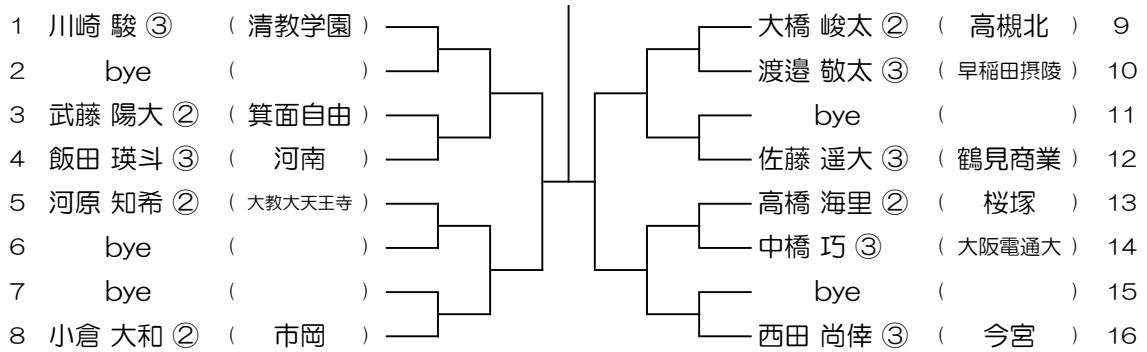

【BS】 No.001

会場： 大教大天王寺

令和6年度 春季テニス大会 一次予選

【BS】 No.002

会場： 大教大天王寺

令和6年度 春季テニス大会 一次予選

【BS】 No.003

会場： 大教大天王寺

令和6年度 春季テニス大会 一次予選

【BS】 No.004

会場： 大教大天王寺

令和6年度 春季テニス大会 一次予選

【BS】 No.005

会場： 大教大天王寺

令和6年度 春季テニス大会 一次予選

【BS】 No.006

会場： 大教大天王寺

令和6年度 春季テニス大会 一次予選

【BS】 No.007

会場： 池田

令和6年度 春季テニス大会 一次予選

【BS】 No.008

会場： 池田

令和6年度 春季テニス大会 一次予選