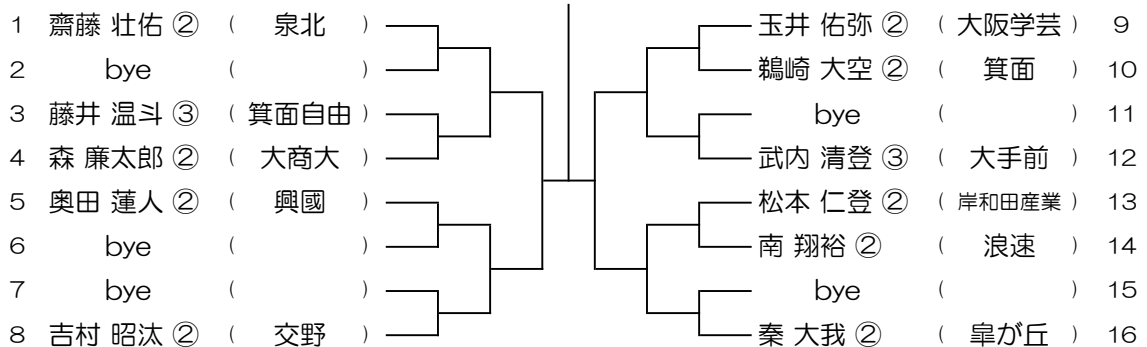

【BS】 No.025

会場：高槻北

令和6年度 春季テニス大会 一次予選

【BS】 No.026

会場：大冠

令和6年度 春季テニス大会 一次予選

【BS】 No.027

会場：大冠

令和6年度 春季テニス大会 一次予選

【BS】 No.028

会場：大冠

令和6年度 春季テニス大会 一次予選

【BS】 No.029

会場：大冠

令和6年度 春季テニス大会 一次予選

【BS】 No.030

会場：皐が丘

令和6年度 春季テニス大会 一次予選

【BS】 No.031

会場：皐が丘

令和6年度 春季テニス大会 一次予選

【BS】 No.032

会場：皐が丘

令和6年度 春季テニス大会 一次予選

【BS】 No.033

会場： 皐が丘

令和6年度 春季テニス大会 一次予選

1	前 京輔 ③	( 興國 )		島野 将太郎 ③	( 大阪星光学院 )	9
2	bye	( )		藤本 康汰 ③	( 三島 )	10
3	谷口 陽紀 ③	( 東淀川 )		bye	( )	11
4	藤原 陽向 ②	( 寝屋川 )		上村 哲平 ②	( 皐が丘 )	12
5	吉松 虎太郎 ②	( 八尾 )		向出 匡志 ②	( 桃山学院 )	13
6	bye	( )		福田 大翔 ③	( 泉北 )	14
7	bye	( )		bye	( )	15
8	赤土 瑛太 ②	( 枚方 )		高谷 星良 ③	( 住吉 )	16