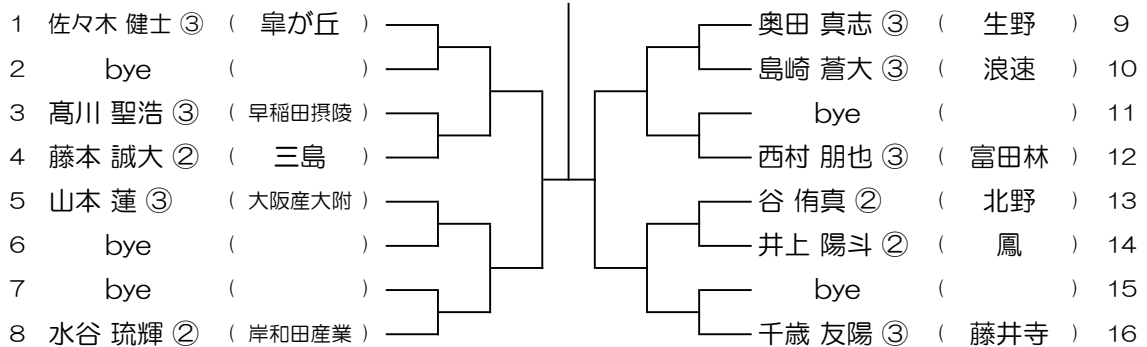

【BS】 No.025

会場：高槻北

令和6年度 春季テニス大会 一次予選

【BS】 No.026

会場：大冠

令和6年度 春季テニス大会 一次予選

【BS】 No.027

会場：大冠

令和6年度 春季テニス大会 一次予選

【BS】 No.028

会場：大冠

令和6年度 春季テニス大会 一次予選

【BS】 No.029

会場：大冠

令和6年度 春季テニス大会 一次予選

【BS】 No.030

会場：皐が丘

令和6年度 春季テニス大会 一次予選

【BS】 No.031

会場：皐が丘

令和6年度 春季テニス大会 一次予選

【BS】 No.032

会場：皐が丘

令和6年度 春季テニス大会 一次予選

【BS】 No.033

会場： 皐が丘

令和6年度 春季テニス大会 一次予選

1	前 京輔 ③	( 興國 )		島野 将太郎 ③	( 大阪星光学院 )	9
2	bye	( )		藤本 康汰 ③	( 三島 )	10
3	谷口 陽紀 ③	( 東淀川 )		bye	( )	11
4	藤原 陽向 ②	( 寝屋川 )		上村 哲平 ②	( 皐が丘 )	12
5	吉松 虎太郎 ②	( 八尾 )		向出 匡志 ②	( 桃山学院 )	13
6	bye	( )		福田 大翔 ③	( 泉北 )	14
7	bye	( )		bye	( )	15
8	赤土 瑛太 ②	( 枚方 )		高谷 星良 ③	( 住吉 )	16