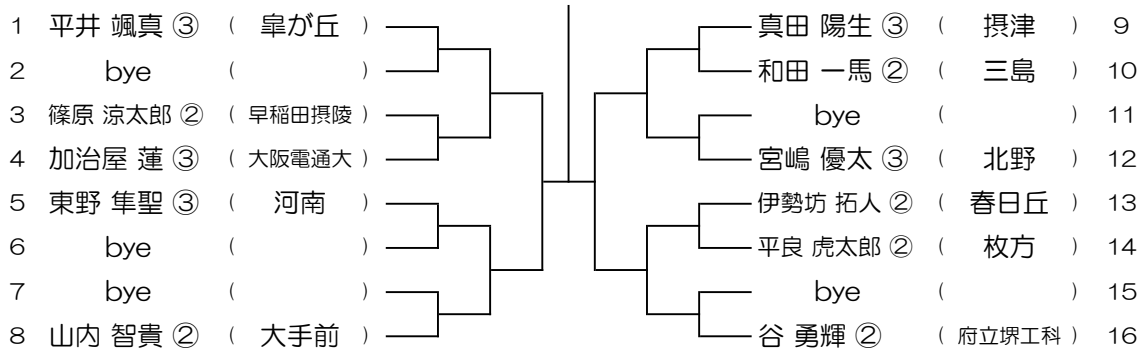

会場： 高槻北

令和6年度 春季テニス大会 一次予選

【BS】 No.023

会場： 高槻北

令和6年度 春季テニス大会 一次予選

【BS】 No.024

会場： 高槻北

令和6年度 春季テニス大会 一次予選

【BS】 No.025

会場：高槻北

令和6年度 春季テニス大会 一次予選

【BS】 No.026

会場：大冠

令和6年度 春季テニス大会 一次予選

【BS】 No.027

会場：大冠

令和6年度 春季テニス大会 一次予選

【BS】 No.028

会場：大冠

令和6年度 春季テニス大会 一次予選

【BS】 No.029

会場：大冠

令和6年度 春季テニス大会 一次予選

【BS】 No.030

会場：皐が丘

令和6年度 春季テニス大会 一次予選

【BS】 No.031

会場：皐が丘

令和6年度 春季テニス大会 一次予選

【BS】 No.032

会場：皐が丘

令和6年度 春季テニス大会 一次予選