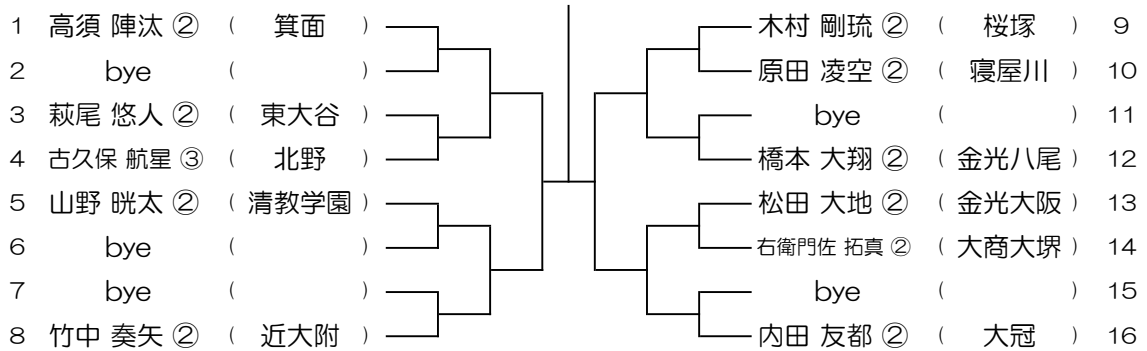

令和6年度 春季テニス大会 一次予選

【BS】 No.020

会場：春日丘

令和6年度 春季テニス大会 一次予選

【BS】 No.021

会場： 山田

令和6年度 春季テニス大会 一次予選

【BS】 No.022

会場： 高槻北

令和6年度 春季テニス大会 一次予選

【BS】 No.023

会場： 高槻北

令和6年度 春季テニス大会 一次予選

【BS】 No.024

会場： 高槻北

令和6年度 春季テニス大会 一次予選

【BS】 No.025

会場：高槻北

令和6年度 春季テニス大会 一次予選

【BS】 No.026

会場：大冠

令和6年度 春季テニス大会 一次予選

【BS】 No.027

会場：大冠

令和6年度 春季テニス大会 一次予選

【BS】 No.028

会場：大冠

令和6年度 春季テニス大会 一次予選

【BS】 No.029

会場：大冠

令和6年度 春季テニス大会 一次予選

【BS】 No.030