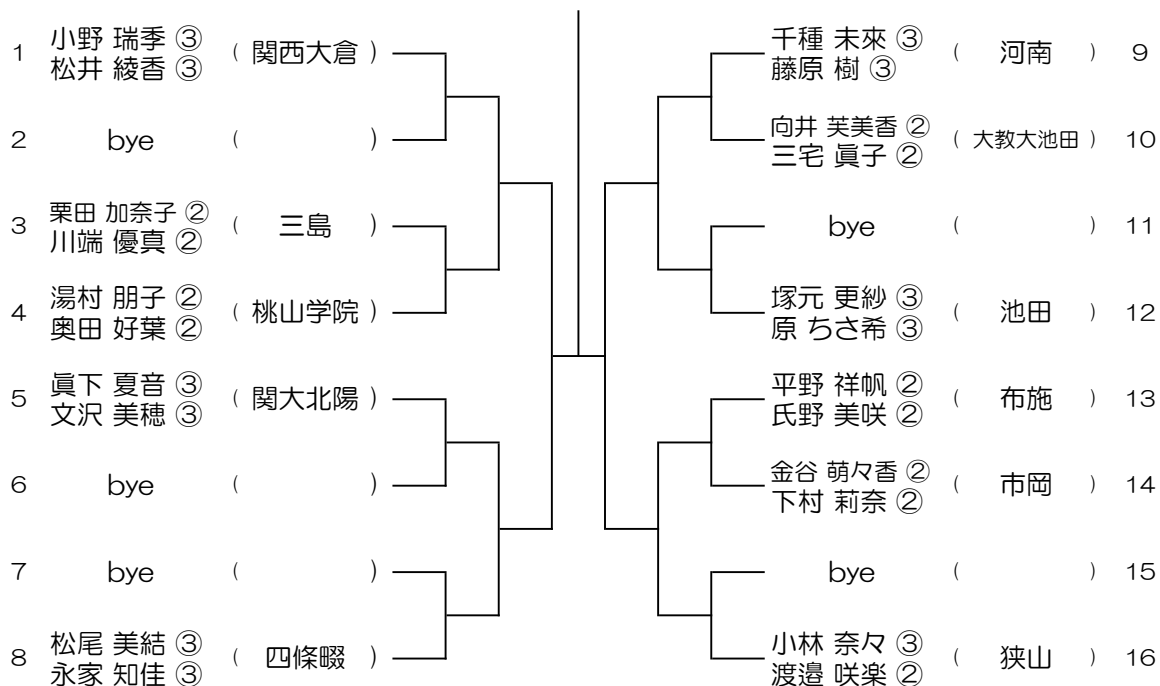

【GD】 No.001

会場：池田

令和6年度 春季テニス大会 一次予選

【GD】 No.002

会場：池田

令和6年度 春季テニス大会 一次予選

【GD】 No.003

会場：箕面

令和6年度 春季テニス大会 一次予選

【GD】 No.004

会場：箕面

令和6年度 春季テニス大会 一次予選

【GD】 No.005

会場：春日丘

令和6年度 春季テニス大会 一次予選

【GD】 No.006

会場：山田

令和6年度 春季テニス大会 一次予選

【GD】 No.007

会場：三島

令和6年度 春季テニス大会 一次予選

【GD】 No.008

会場：三島

令和6年度 春季テニス大会 一次予選

【GD】 No.009

会場： 守口東

令和6年度 春季テニス大会 一次予選

【GD】 No.010

会場： みどり清朋

令和6年度 春季テニス大会 一次予選

【GD】 No.011 会場：八尾

令和6年度 春季テニス大会 一次予選