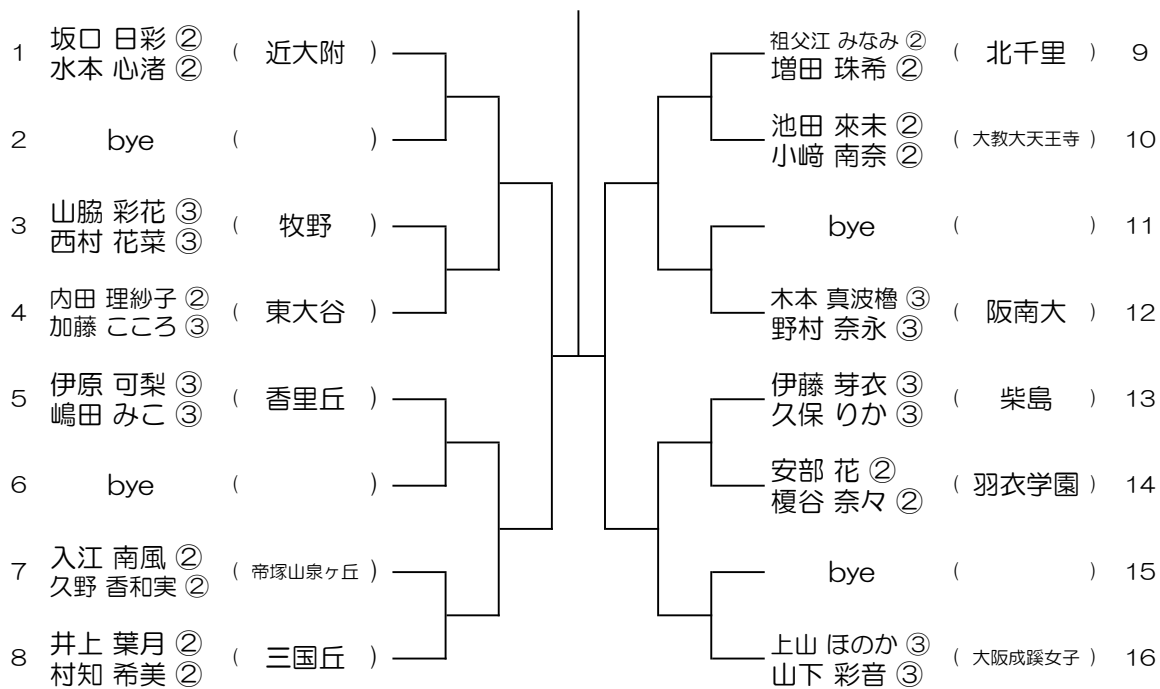

令和6年度 春季テニス大会 一次予選

【GD】 No.016

会場：桜宮

令和6年度 春季テニス大会 一次予選

【GD】 No.017

会場：桜和

令和6年度 春季テニス大会 一次予選

【GD】 No.018

会場：桜和

令和6年度 春季テニス大会 一次予選

【GD】 No.019

会場： 日新

令和6年度 春季テニス大会 一次予選

【GD】 No.020

会場： 大阪女学院

令和6年度 春季テニス大会 一次予選

【GD】 No.023

会場： 金蘭会

令和6年度 春季テニス大会 一次予選

【GD】 No.024

会場： 大阪成蹊女子 (第3グラウンド)

令和6年度 春季テニス大会 一次予選

【GD】 No.025

会場：大阪成蹊女子（第3グラウンド）

令和6年度 春季テニス大会 一次予選

【GD】 No.026

会場：城南学園（校外コート）

令和6年度 春季テニス大会 一次予選

【GD】 No.027

会場：城南学園（校外コート）

令和6年度 春季テニス大会 一次予選

【GD】 No.028