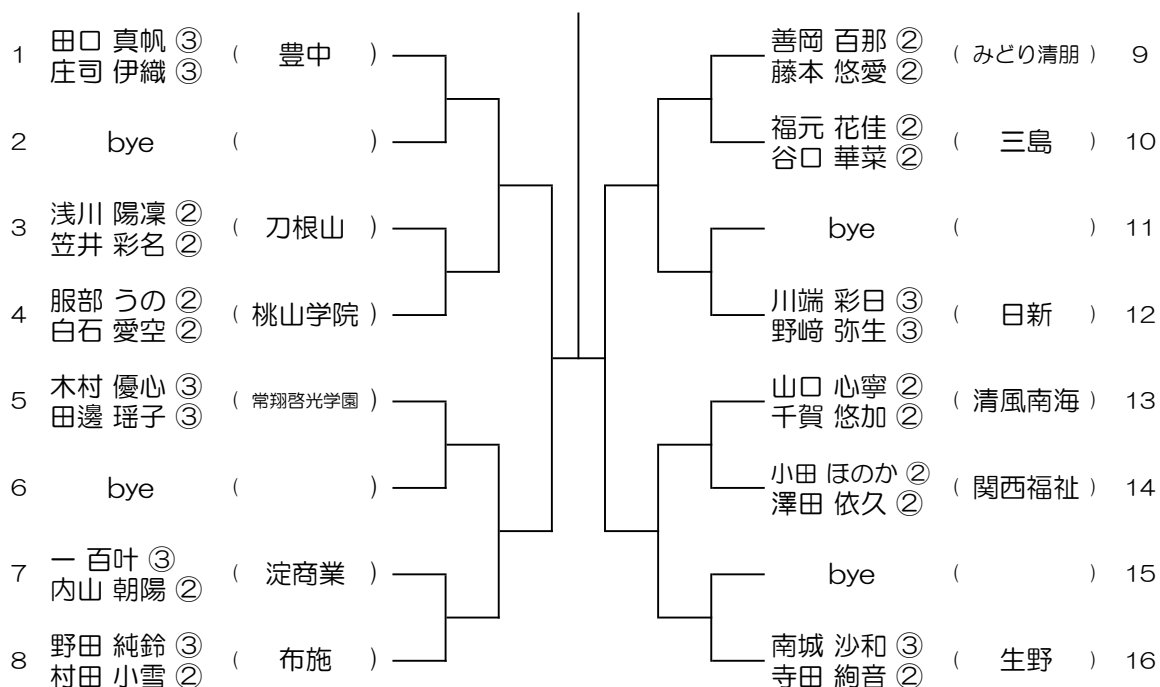

【GD】 No.012 会場：八尾

令和6年度 春季テニス大会 一次予選

【GD】 No.013 会場：長吉

令和6年度 春季テニス大会 一次予選

【GD】 No.014 会場：伯太

令和6年度 春季テニス大会 一次予選

【GD】 No.015

会場：桜宮

令和6年度 春季テニス大会 一次予選

【GD】 No.016

会場：桜宮

令和6年度 春季テニス大会 一次予選

【GD】 No.017

会場：桜和

令和6年度 春季テニス大会 一次予選

【GD】 No.018

会場：桜和

令和6年度 春季テニス大会 一次予選

【GD】 No.019

会場： 日新

令和6年度 春季テニス大会 一次予選

【GD】 No.020

会場： 大阪女学院

令和6年度 春季テニス大会 一次予選

【GD】 No.023

会場： 金蘭会

令和6年度 春季テニス大会 一次予選

【GD】 No.024

会場： 大阪成蹊女子 (第3グラウンド)

令和6年度 春季テニス大会 一次予選

【GD】 No.025

会場：大阪成蹊女子（第3グラウンド）