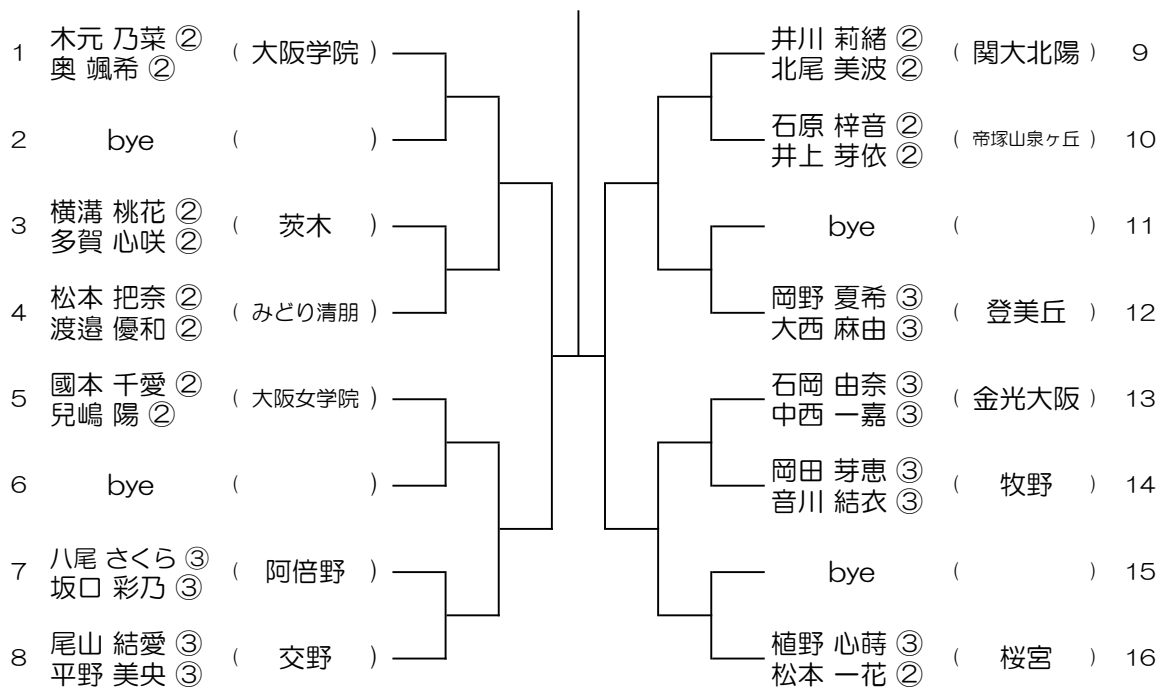

会場：山田

令和6年度 春季テニス大会 一次予選

【GD】 No.007

会場：三島

令和6年度 春季テニス大会 一次予選

【GD】 No.008

会場：三島

令和6年度 春季テニス大会 一次予選

【GD】 No.009

会場： 守口東

令和6年度 春季テニス大会 一次予選

【GD】 No.010

会場： みどり清朋

令和6年度 春季テニス大会 一次予選

【GD】 No.011 会場：八尾

令和6年度 春季テニス大会 一次予選

【GD】 No.012 会場：八尾

令和6年度 春季テニス大会 一次予選

【GD】 No.013 会場：長吉

令和6年度 春季テニス大会 一次予選

【GD】 No.014 会場：伯太

令和6年度 春季テニス大会 一次予選

【GD】 No.015

会場：桜宮

令和6年度 春季テニス大会 一次予選

【GD】 No.016

会場：桜宮

令和6年度 春季テニス大会 一次予選

【GD】 No.017

会場：桜和

令和6年度 春季テニス大会 一次予選

【GD】 No.018