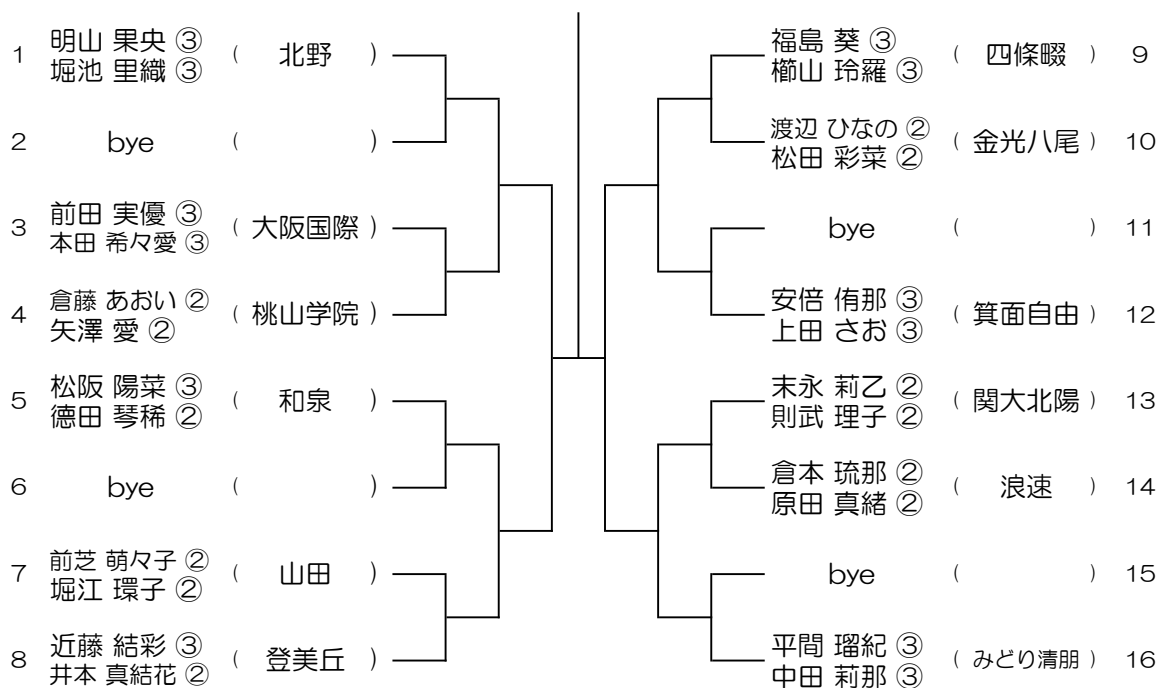

令和6年度 春季テニス大会 一次予選

【GD】 No.004

会場：箕面

令和6年度 春季テニス大会 一次予選

【GD】 No.005

会場：春日丘

令和6年度 春季テニス大会 一次予選

【GD】 No.006

会場：山田

令和6年度 春季テニス大会 一次予選

【GD】 No.007

会場：三島

令和6年度 春季テニス大会 一次予選

【GD】 No.008

会場：三島

令和6年度 春季テニス大会 一次予選

【GD】 No.009

会場： 守口東

令和6年度 春季テニス大会 一次予選

【GD】 No.010

会場： みどり清朋

令和6年度 春季テニス大会 一次予選

【GD】 No.011 会場：八尾

令和6年度 春季テニス大会 一次予選

【GD】 No.012 会場：八尾

令和6年度 春季テニス大会 一次予選

【GD】 No.013 会場：長吉

令和6年度 春季テニス大会 一次予選

【GD】 No.014 会場：伯太

令和6年度 春季テニス大会 一次予選

【GD】 No.015

会場：桜宮