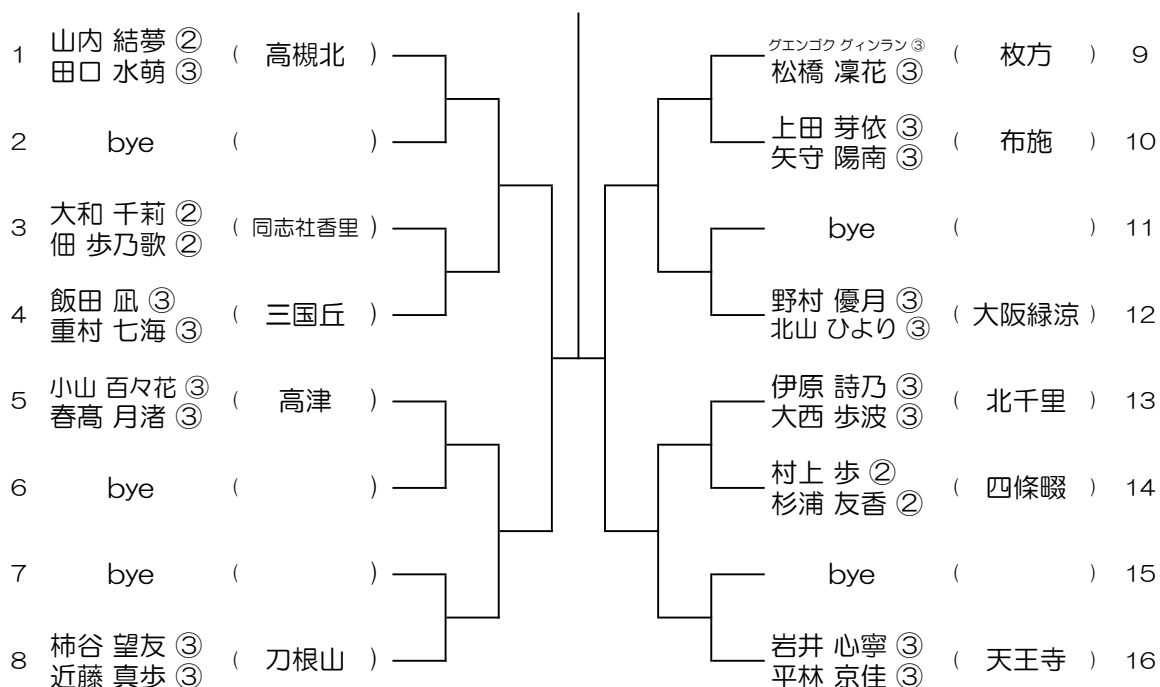

【GD】 No.023

会場： 金蘭会

令和6年度 春季テニス大会 一次予選

【GD】 No.024

会場： 大阪成蹊女子 (第3グラウンド)

令和6年度 春季テニス大会 一次予選

【GD】 No.025

会場：大阪成蹊女子（第3グラウンド）

令和6年度 春季テニス大会 一次予選

【GD】 No.026

会場：城南学園（校外コート）

令和6年度 春季テニス大会 一次予選

【GD】 No.027

会場：城南学園（校外コート）

令和6年度 春季テニス大会 一次予選

【GD】 No.028

会場：大商学園

令和6年度 春季テニス大会 一次予選

【GD】 No.029

会場： 舞洲&北村

令和6年度 春季テニス大会 一次予選

【GD】 No.030

会場： 舞洲&北村

令和6年度 春季テニス大会 一次予選