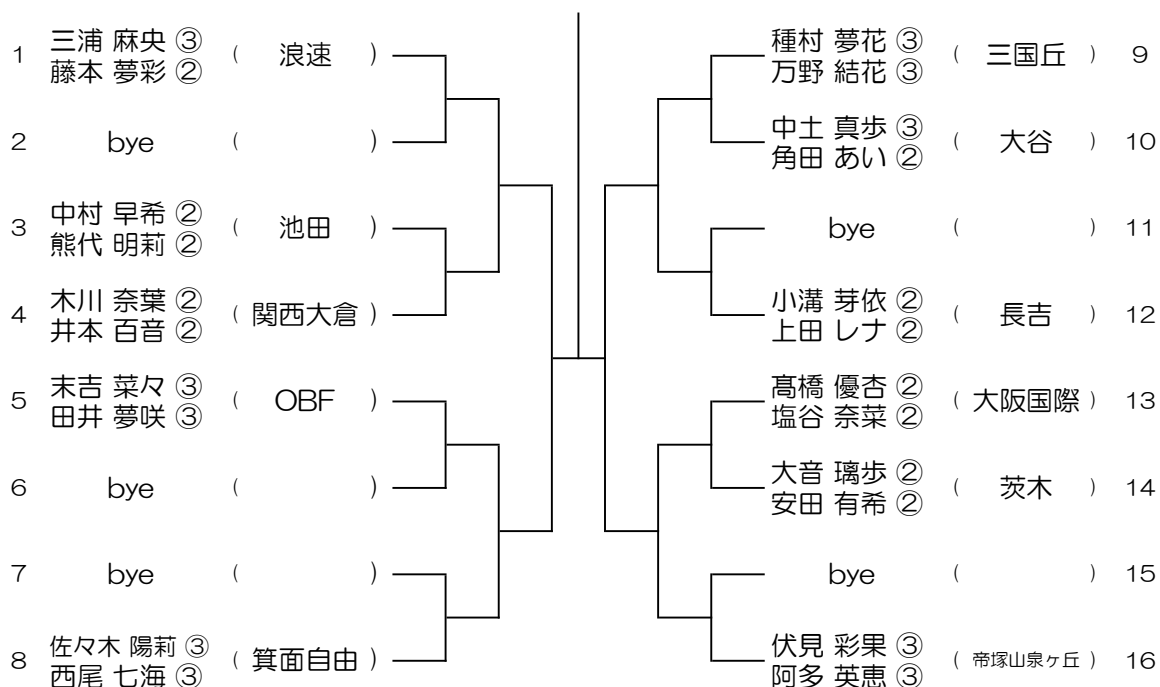

令和6年度 春季テニス大会 一次予選

【GD】 No.004

会場：箕面

令和6年度 春季テニス大会 一次予選

【GD】 No.005

会場：春日丘

令和6年度 春季テニス大会 一次予選

【GD】 No.006

会場：山田

令和6年度 春季テニス大会 一次予選

【GD】 No.007

会場：三島

令和6年度 春季テニス大会 一次予選

【GD】 No.008

会場：三島

令和6年度 春季テニス大会 一次予選

【GD】 No.009

会場： 守口東

令和6年度 春季テニス大会 一次予選

【GD】 No.010

会場： みどり清朋

令和6年度 春季テニス大会 一次予選

【GD】 No.011 会場：八尾

令和6年度 春季テニス大会 一次予選

【GD】 No.012 会場：八尾

令和6年度 春季テニス大会 一次予選

【GD】 No.013 会場：長吉

令和6年度 春季テニス大会 一次予選

【GD】 No.014 会場：伯太

令和6年度 春季テニス大会 一次予選

【GD】 No.015

会場：桜宮