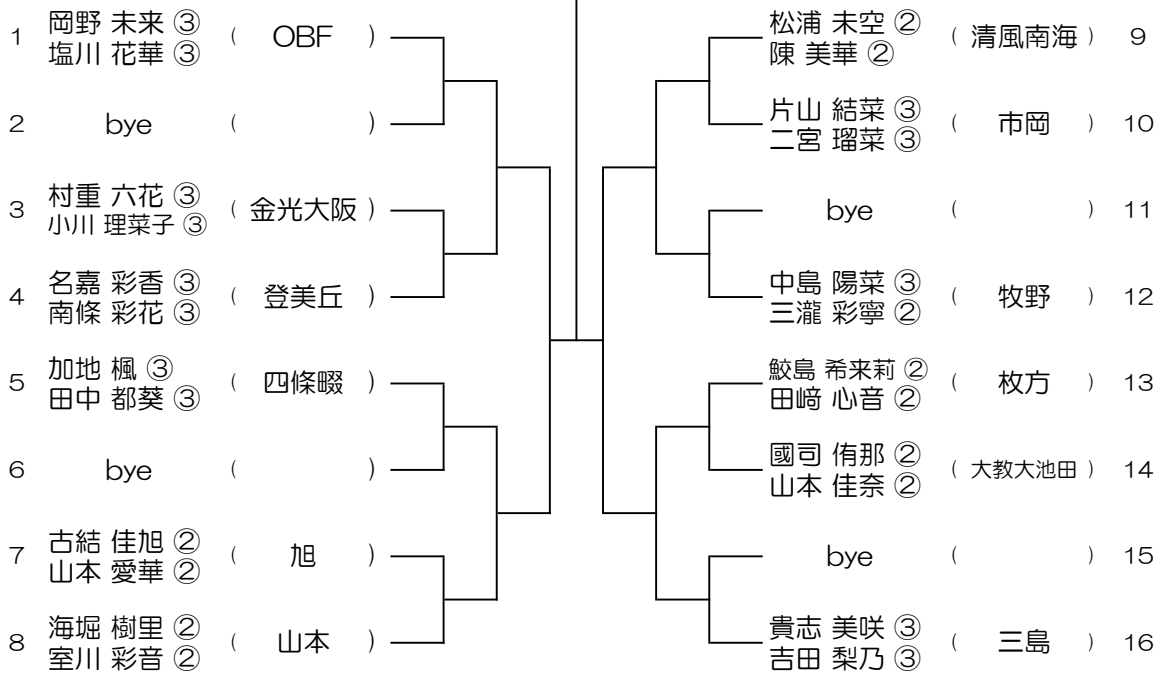

【GD】 No.001

会場：池田

令和6年度 春季テニス大会 一次予選

【GD】 No.002

会場：池田

令和6年度 春季テニス大会 一次予選

【GD】 No.003

会場：箕面

令和6年度 春季テニス大会 一次予選

【GD】 No.004

会場：箕面

令和6年度 春季テニス大会 一次予選

【GD】 No.005

会場：春日丘

令和6年度 春季テニス大会 一次予選

【GD】 No.006

会場：山田

令和6年度 春季テニス大会 一次予選

【GD】 No.007

会場：三島

令和6年度 春季テニス大会 一次予選

【GD】 No.008

会場：三島

令和6年度 春季テニス大会 一次予選

【GD】 No.009

会場： 守口東

令和6年度 春季テニス大会 一次予選

【GD】 No.010

会場： みどり清朋

令和6年度 春季テニス大会 一次予選

【GD】 No.011 会場：八尾

令和6年度 春季テニス大会 一次予選