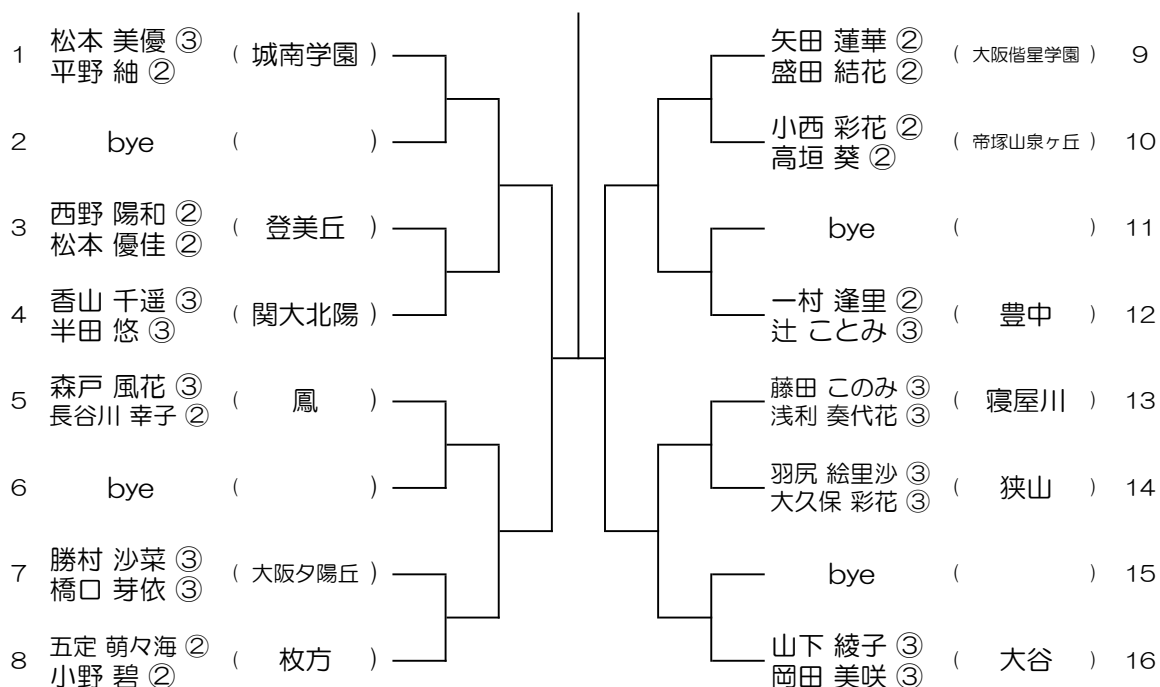

会場：桜和

令和6年度 春季テニス大会 一次予選

【GD】 No.019

会場： 日新

令和6年度 春季テニス大会 一次予選

【GD】 No.020

会場： 大阪女学院

令和6年度 春季テニス大会 一次予選

【GD】 No.023

会場： 金蘭会

令和6年度 春季テニス大会 一次予選

【GD】 No.024

会場： 大阪成蹊女子 (第3グラウンド)

令和6年度 春季テニス大会 一次予選

【GD】 No.025

会場：大阪成蹊女子（第3グラウンド）

令和6年度 春季テニス大会 一次予選

【GD】 No.026

会場：城南学園（校外コート）

令和6年度 春季テニス大会 一次予選

【GD】 No.027

会場：城南学園（校外コート）

令和6年度 春季テニス大会 一次予選

【GD】 No.028

会場：大商学園

令和6年度 春季テニス大会 一次予選

【GD】 No.029

会場： 舞洲&北村

令和6年度 春季テニス大会 一次予選

【GD】 No.030

会場： 舞洲&北村

令和6年度 春季テニス大会 一次予選