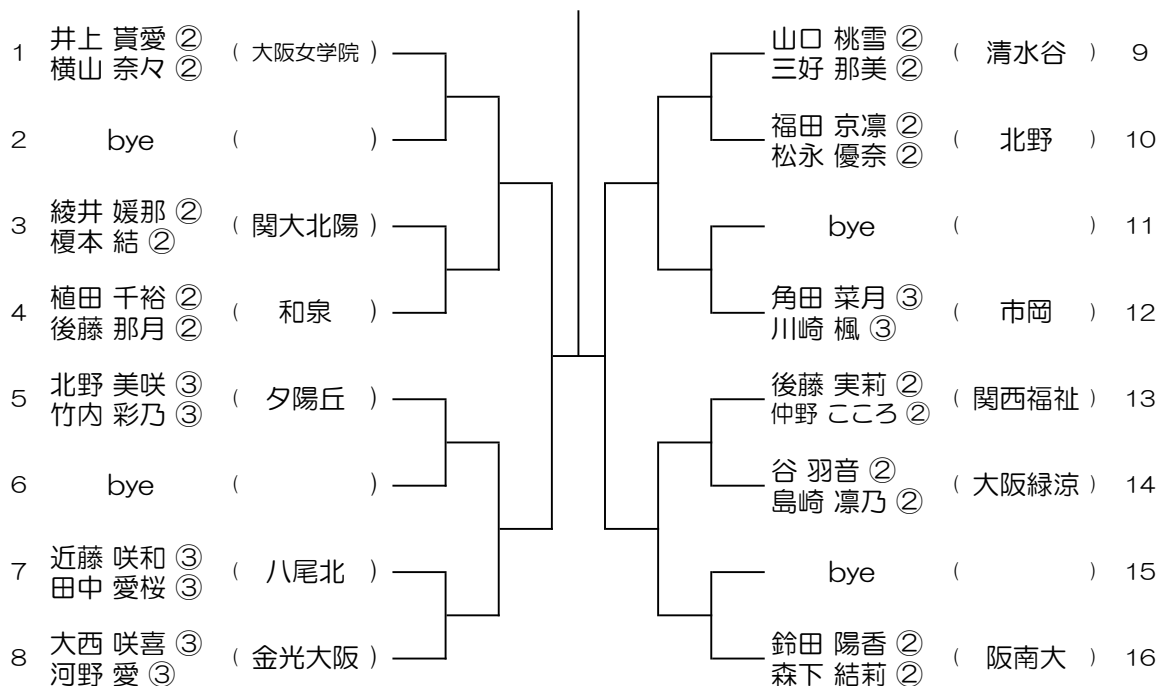

【GD】 No.012 会場：八尾

令和6年度 春季テニス大会 一次予選

【GD】 No.013 会場：長吉

令和6年度 春季テニス大会 一次予選

【GD】 No.014 会場：伯太

令和6年度 春季テニス大会 一次予選

【GD】 No.015

会場：桜宮

令和6年度 春季テニス大会 一次予選

【GD】 No.016

会場：桜宮

令和6年度 春季テニス大会 一次予選

【GD】 No.017

会場：桜和

令和6年度 春季テニス大会 一次予選

【GD】 No.018

会場：桜和

令和6年度 春季テニス大会 一次予選

【GD】 No.019

会場： 日新

令和6年度 春季テニス大会 一次予選

【GD】 No.020

会場： 大阪女学院

令和6年度 春季テニス大会 一次予選

【GD】 No.023

会場： 金蘭会

令和6年度 春季テニス大会 一次予選

【GD】 No.024

会場： 大阪成蹊女子 (第3グラウンド)

令和6年度 春季テニス大会 一次予選

【GD】 No.025

会場：大阪成蹊女子（第3グラウンド）