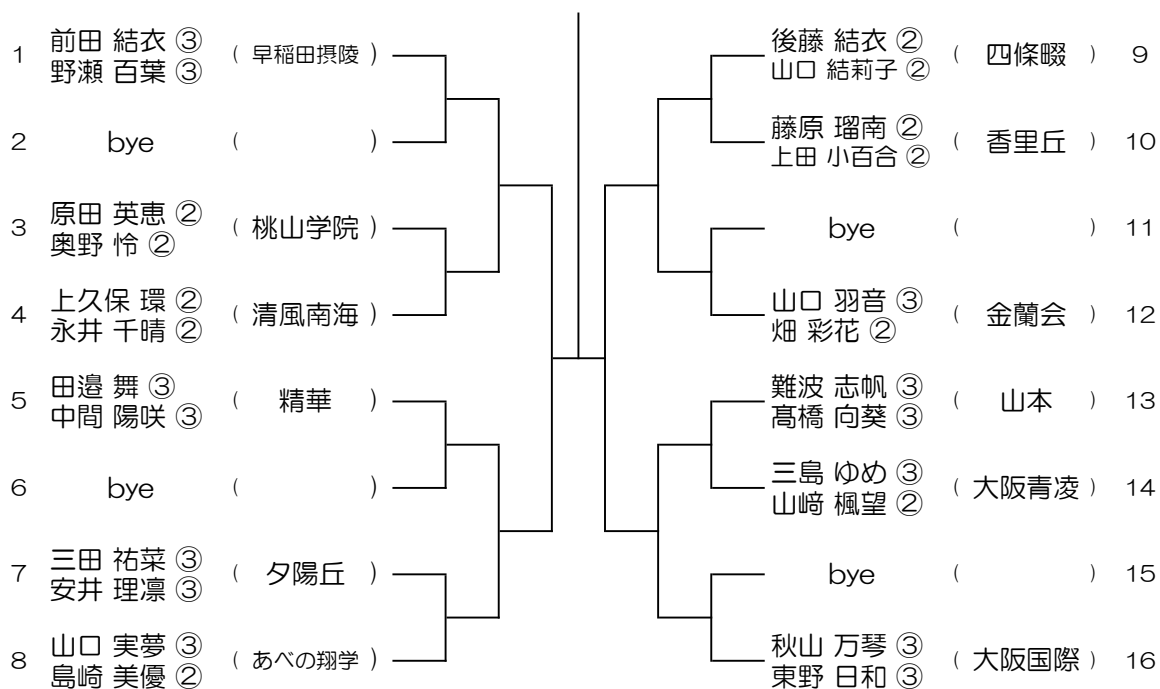

【GD】 No.012 会場：八尾

令和6年度 春季テニス大会 一次予選

【GD】 No.013 会場：長吉

令和6年度 春季テニス大会 一次予選

【GD】 No.014 会場：伯太

令和6年度 春季テニス大会 一次予選

【GD】 No.015

会場：桜宮

令和6年度 春季テニス大会 一次予選

【GD】 No.016

会場：桜宮

令和6年度 春季テニス大会 一次予選

【GD】 No.017

会場：桜和

令和6年度 春季テニス大会 一次予選

【GD】 No.018

会場：桜和

令和6年度 春季テニス大会 一次予選

【GD】 No.019

会場： 日新

令和6年度 春季テニス大会 一次予選

【GD】 No.020

会場： 大阪女学院

令和6年度 春季テニス大会 一次予選

【GD】 No.023

会場： 金蘭会

令和6年度 春季テニス大会 一次予選

【GD】 No.024

会場： 大阪成蹊女子 (第3グラウンド)

令和6年度 春季テニス大会 一次予選

【GD】 No.025

会場：大阪成蹊女子（第3グラウンド）