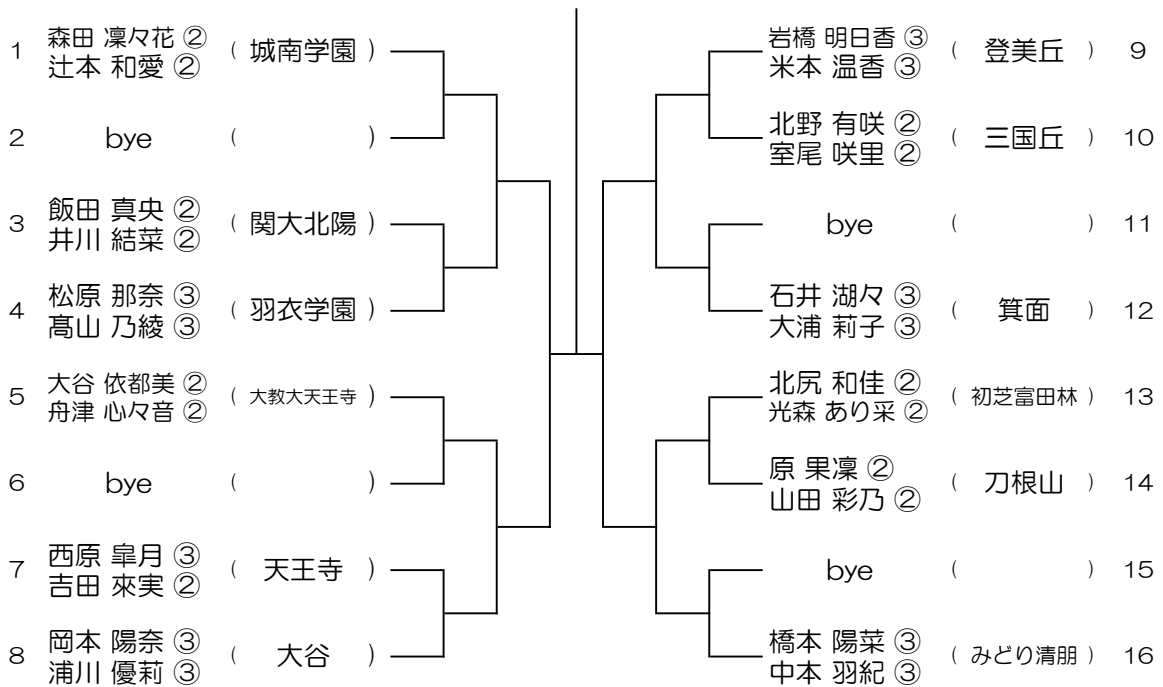

令和6年度 春季テニス大会 一次予選

【GD】 No.016

会場：桜宮

令和6年度 春季テニス大会 一次予選

【GD】 No.017

会場：桜和

令和6年度 春季テニス大会 一次予選

【GD】 No.018

会場：桜和

令和6年度 春季テニス大会 一次予選

【GD】 No.019

会場： 日新

令和6年度 春季テニス大会 一次予選

【GD】 No.020

会場： 大阪女学院

令和6年度 春季テニス大会 一次予選

【GD】 No.023

会場： 金蘭会

令和6年度 春季テニス大会 一次予選

【GD】 No.024

会場： 大阪成蹊女子 (第3グラウンド)

令和6年度 春季テニス大会 一次予選

【GD】 No.025

会場：大阪成蹊女子（第3グラウンド）

令和6年度 春季テニス大会 一次予選

【GD】 No.026

会場：城南学園（校外コート）

令和6年度 春季テニス大会 一次予選

【GD】 No.027

会場：城南学園（校外コート）

令和6年度 春季テニス大会 一次予選

【GD】 No.028