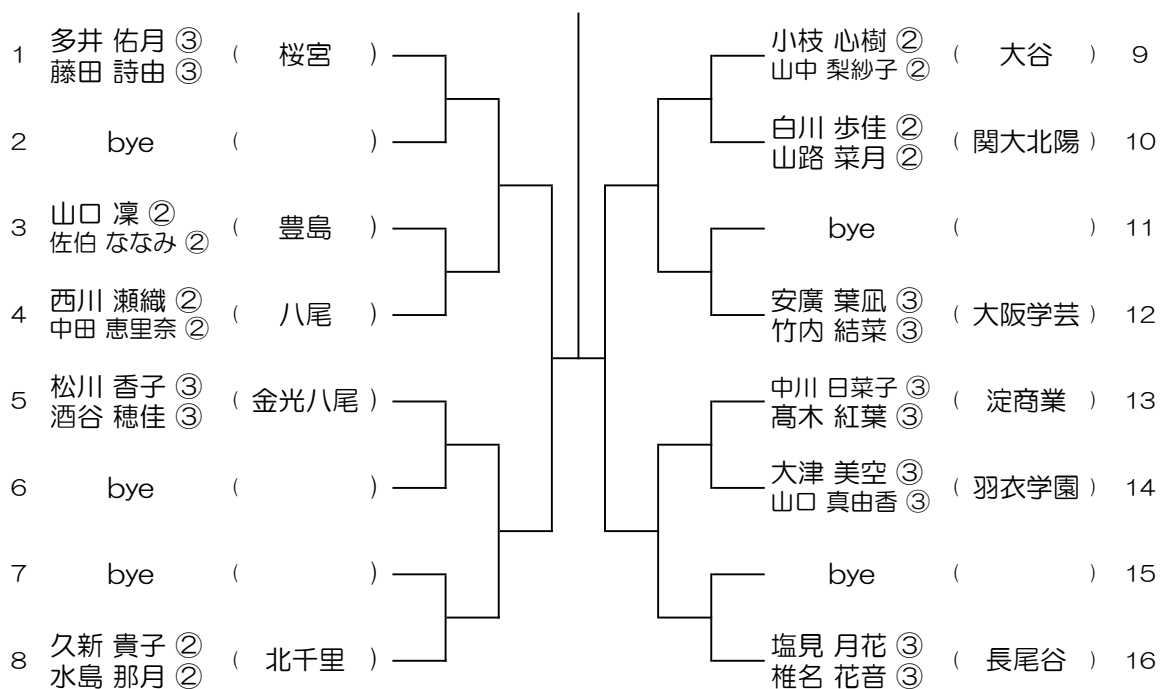

会場：山田

令和6年度 春季テニス大会 一次予選

【GD】 No.007

会場：三島

令和6年度 春季テニス大会 一次予選

【GD】 No.008

会場：三島

令和6年度 春季テニス大会 一次予選

【GD】 No.009

会場： 守口東

令和6年度 春季テニス大会 一次予選

【GD】 No.010

会場： みどり清朋

令和6年度 春季テニス大会 一次予選

【GD】 No.011 会場：八尾

令和6年度 春季テニス大会 一次予選

【GD】 No.012 会場：八尾

令和6年度 春季テニス大会 一次予選

【GD】 No.013 会場：長吉

令和6年度 春季テニス大会 一次予選

【GD】 No.014 会場：伯太

令和6年度 春季テニス大会 一次予選

【GD】 No.015

会場：桜宮

令和6年度 春季テニス大会 一次予選

【GD】 No.016

会場：桜宮

令和6年度 春季テニス大会 一次予選

【GD】 No.017

会場：桜和

令和6年度 春季テニス大会 一次予選

【GD】 No.018