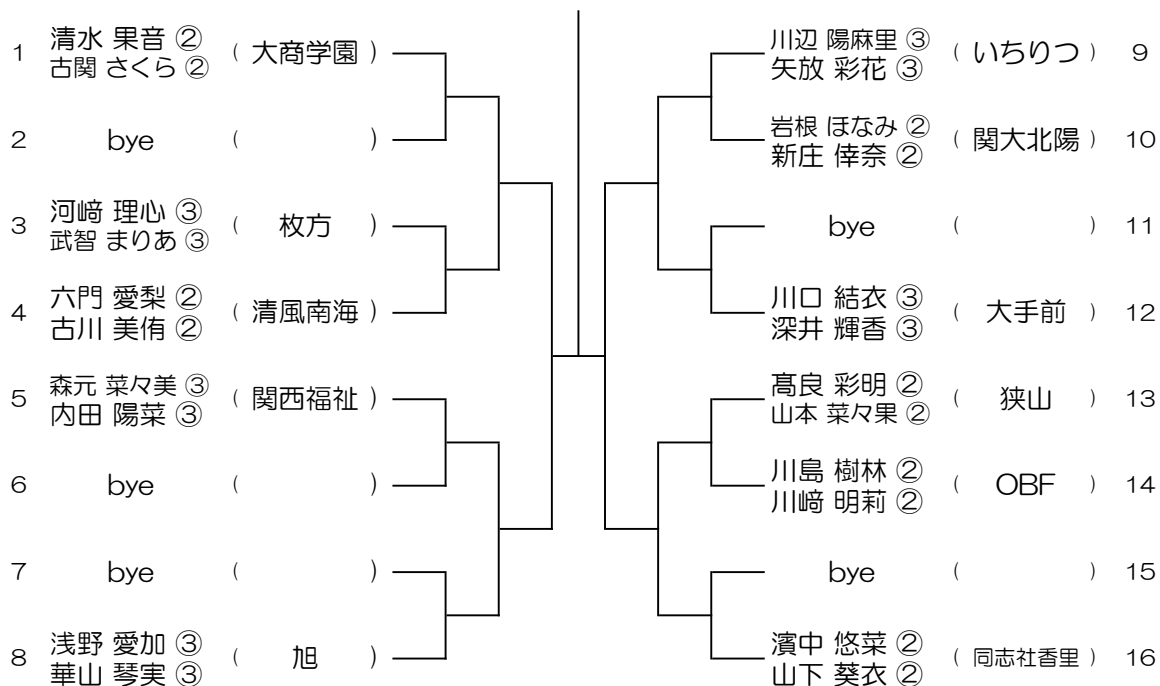

会場：桜和

令和6年度 春季テニス大会 一次予選

【GD】 No.019

会場： 日新

令和6年度 春季テニス大会 一次予選

【GD】 No.020

会場： 大阪女学院

令和6年度 春季テニス大会 一次予選

【GD】 No.023

会場： 金蘭会

令和6年度 春季テニス大会 一次予選

【GD】 No.024

会場： 大阪成蹊女子 (第3グラウンド)

令和6年度 春季テニス大会 一次予選

【GD】 No.025

会場：大阪成蹊女子（第3グラウンド）

令和6年度 春季テニス大会 一次予選

【GD】 No.026

会場：城南学園（校外コート）

令和6年度 春季テニス大会 一次予選

【GD】 No.027

会場：城南学園（校外コート）

令和6年度 春季テニス大会 一次予選

【GD】 No.028

会場：大商学園

令和6年度 春季テニス大会 一次予選

【GD】 No.029

会場： 舞洲&北村

令和6年度 春季テニス大会 一次予選

【GD】 No.030

会場： 舞洲&北村

令和6年度 春季テニス大会 一次予選