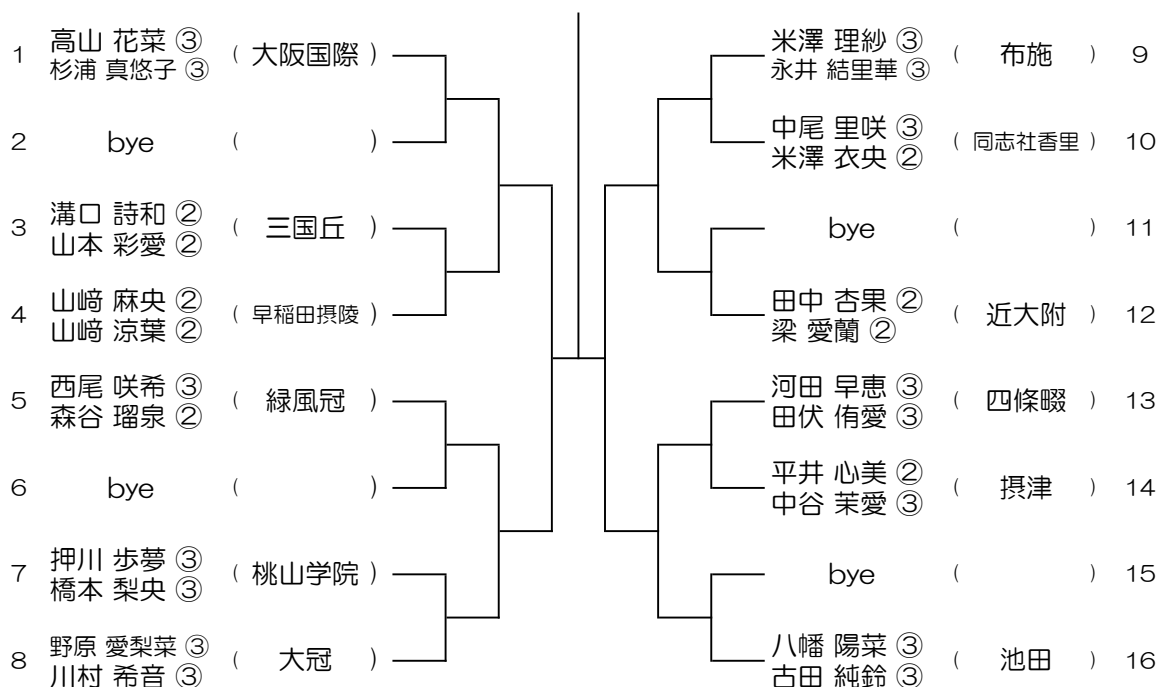

【GD】 No.001

会場：池田

令和6年度 春季テニス大会 一次予選

【GD】 No.002

会場：池田

令和6年度 春季テニス大会 一次予選

【GD】 No.003

会場：箕面

令和6年度 春季テニス大会 一次予選

【GD】 No.004

会場：箕面

令和6年度 春季テニス大会 一次予選

【GD】 No.005

会場：春日丘

令和6年度 春季テニス大会 一次予選

【GD】 No.006

会場：山田

令和6年度 春季テニス大会 一次予選

【GD】 No.007

会場：三島

令和6年度 春季テニス大会 一次予選

【GD】 No.008

会場：三島

令和6年度 春季テニス大会 一次予選

【GD】 No.009

会場： 守口東

令和6年度 春季テニス大会 一次予選

【GD】 No.010

会場： みどり清朋

令和6年度 春季テニス大会 一次予選

【GD】 No.011 会場：八尾

令和6年度 春季テニス大会 一次予選