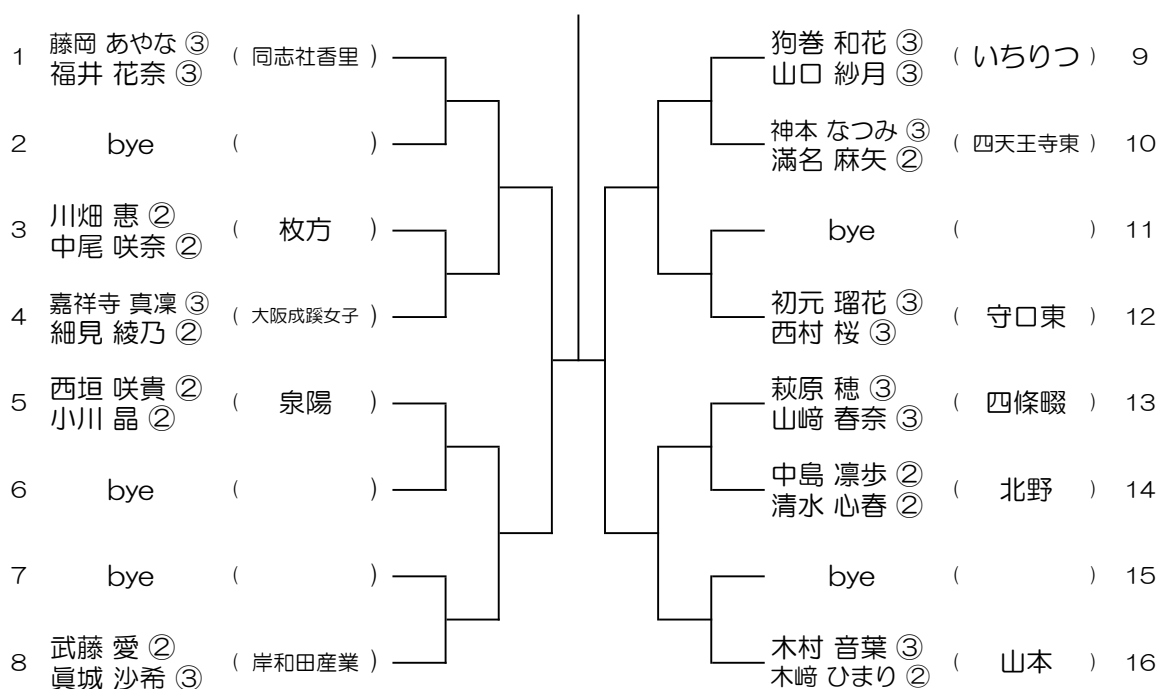

【GD】 No.001

会場：池田

令和6年度 春季テニス大会 一次予選

【GD】 No.002

会場：池田

令和6年度 春季テニス大会 一次予選

【GD】 No.003

会場：箕面

令和6年度 春季テニス大会 一次予選

【GD】 No.004

会場：箕面

令和6年度 春季テニス大会 一次予選

【GD】 No.005

会場：春日丘

令和6年度 春季テニス大会 一次予選

【GD】 No.006

会場：山田

令和6年度 春季テニス大会 一次予選

【GD】 No.007

会場：三島

令和6年度 春季テニス大会 一次予選

【GD】 No.008

会場：三島

令和6年度 春季テニス大会 一次予選

【GD】 No.009

会場： 守口東

令和6年度 春季テニス大会 一次予選

【GD】 No.010

会場： みどり清朋

令和6年度 春季テニス大会 一次予選

【GD】 No.011 会場：八尾

令和6年度 春季テニス大会 一次予選