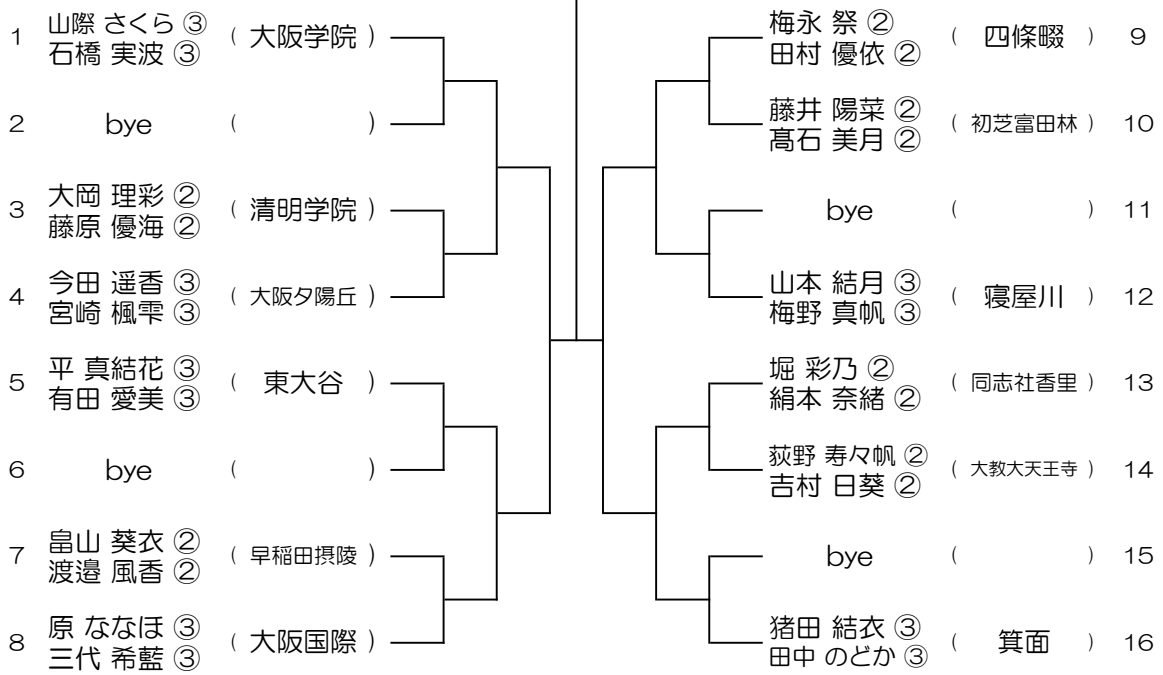

【GD】 No.001

会場：池田

令和6年度 春季テニス大会 一次予選

【GD】 No.002

会場：池田

令和6年度 春季テニス大会 一次予選

【GD】 No.003

会場：箕面

令和6年度 春季テニス大会 一次予選

【GD】 No.004

会場：箕面

令和6年度 春季テニス大会 一次予選

【GD】 No.005

会場：春日丘

令和6年度 春季テニス大会 一次予選

【GD】 No.006

会場：山田

令和6年度 春季テニス大会 一次予選

【GD】 No.007

会場：三島

令和6年度 春季テニス大会 一次予選

【GD】 No.008

会場：三島

令和6年度 春季テニス大会 一次予選