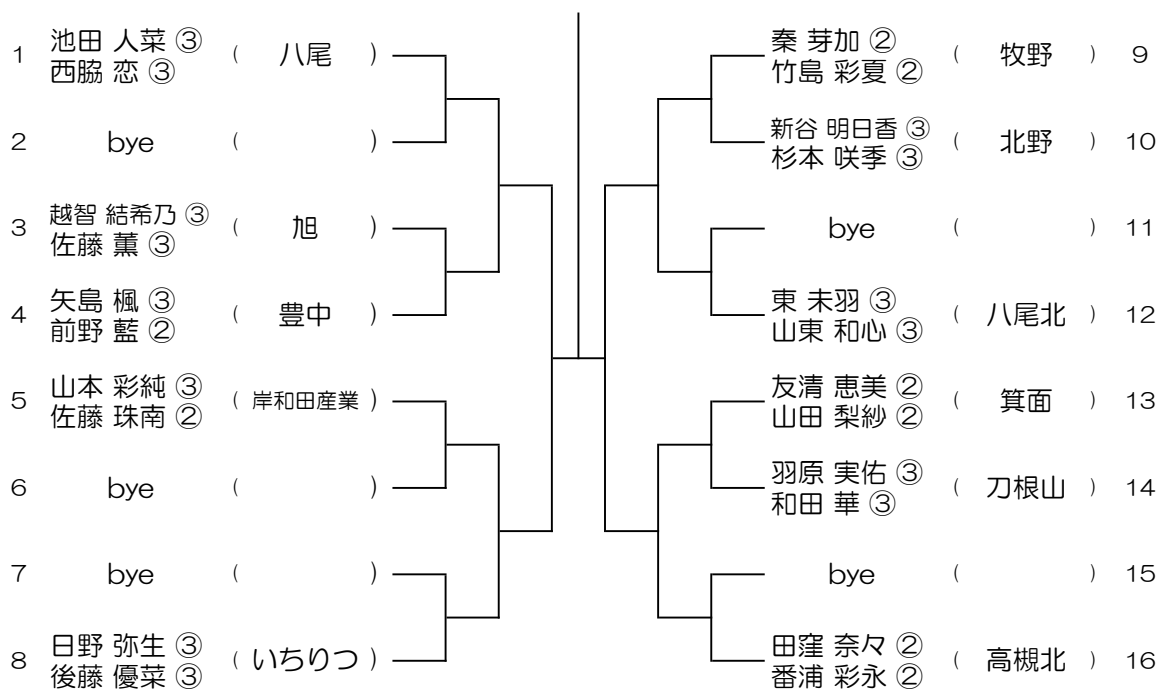

令和6年度 春季テニス大会 一次予選

【GD】 No.004

会場：箕面

令和6年度 春季テニス大会 一次予選

【GD】 No.005

会場：春日丘

令和6年度 春季テニス大会 一次予選

【GD】 No.006

会場：山田

令和6年度 春季テニス大会 一次予選

【GD】 No.007

会場：三島

令和6年度 春季テニス大会 一次予選

【GD】 No.008

会場：三島

令和6年度 春季テニス大会 一次予選

【GD】 No.009

会場： 守口東

令和6年度 春季テニス大会 一次予選

【GD】 No.010

会場： みどり清朋

令和6年度 春季テニス大会 一次予選

【GD】 No.011 会場：八尾

令和6年度 春季テニス大会 一次予選

【GD】 No.012 会場：八尾

令和6年度 春季テニス大会 一次予選

【GD】 No.013 会場：長吉

令和6年度 春季テニス大会 一次予選

【GD】 No.014 会場：伯太

令和6年度 春季テニス大会 一次予選

【GD】 No.015

会場：桜宮