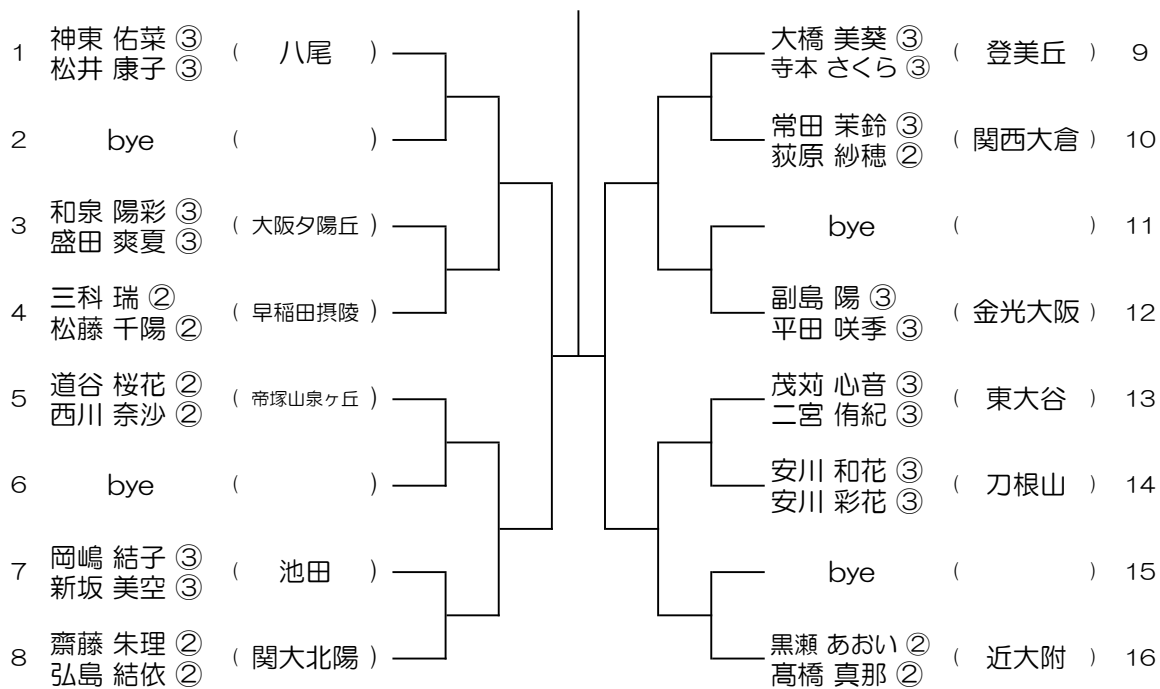

令和6年度 春季テニス大会 一次予選

【GD】 No.004

会場：箕面

令和6年度 春季テニス大会 一次予選

【GD】 No.005

会場：春日丘

令和6年度 春季テニス大会 一次予選

【GD】 No.006

会場：山田

令和6年度 春季テニス大会 一次予選

【GD】 No.007

会場：三島

令和6年度 春季テニス大会 一次予選

【GD】 No.008

会場：三島

令和6年度 春季テニス大会 一次予選

【GD】 No.009

会場： 守口東

令和6年度 春季テニス大会 一次予選

【GD】 No.010

会場： みどり清朋

令和6年度 春季テニス大会 一次予選

【GD】 No.011 会場：八尾

令和6年度 春季テニス大会 一次予選

【GD】 No.012 会場：八尾

令和6年度 春季テニス大会 一次予選

【GD】 No.013 会場：長吉

令和6年度 春季テニス大会 一次予選

【GD】 No.014 会場：伯太

令和6年度 春季テニス大会 一次予選

【GD】 No.015

会場：桜宮