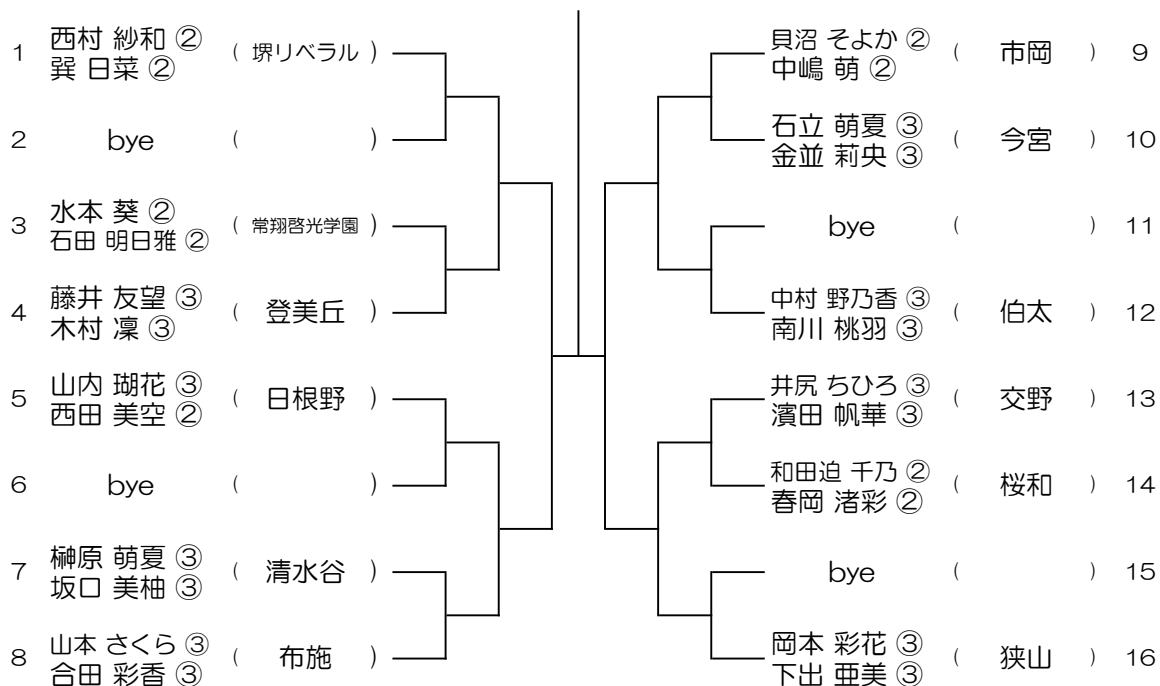

会場：山田

令和6年度 春季テニス大会 一次予選

【GD】 No.007

会場：三島

令和6年度 春季テニス大会 一次予選

【GD】 No.008

会場：三島

令和6年度 春季テニス大会 一次予選

【GD】 No.009

会場： 守口東

令和6年度 春季テニス大会 一次予選

【GD】 No.010

会場： みどり清朋

令和6年度 春季テニス大会 一次予選

【GD】 No.011 会場：八尾

令和6年度 春季テニス大会 一次予選

【GD】 No.012 会場：八尾

令和6年度 春季テニス大会 一次予選

【GD】 No.013 会場：長吉

令和6年度 春季テニス大会 一次予選

【GD】 No.014 会場：伯太

令和6年度 春季テニス大会 一次予選

【GD】 No.015

会場：桜宮

令和6年度 春季テニス大会 一次予選

【GD】 No.016

会場：桜宮

令和6年度 春季テニス大会 一次予選

【GD】 No.017

会場：桜和

令和6年度 春季テニス大会 一次予選

【GD】 No.018