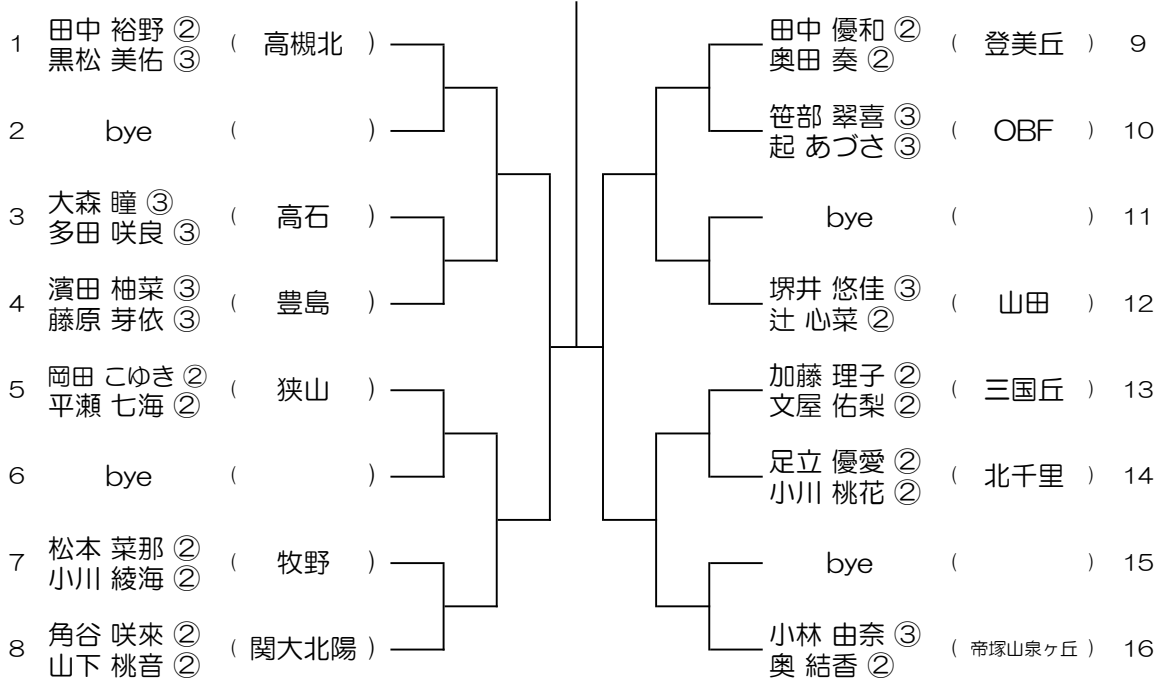

【GD】 No.001

会場：池田

令和6年度 春季テニス大会 一次予選

【GD】 No.002

会場：池田

令和6年度 春季テニス大会 一次予選

【GD】 No.003

会場：箕面

令和6年度 春季テニス大会 一次予選

【GD】 No.004

会場：箕面

令和6年度 春季テニス大会 一次予選

【GD】 No.005

会場：春日丘

令和6年度 春季テニス大会 一次予選

【GD】 No.006

会場：山田

令和6年度 春季テニス大会 一次予選

【GD】 No.007

会場：三島

令和6年度 春季テニス大会 一次予選

【GD】 No.008

会場：三島

令和6年度 春季テニス大会 一次予選

【GD】 No.009

会場： 守口東

令和6年度 春季テニス大会 一次予選

【GD】 No.010

会場： みどり清朋

令和6年度 春季テニス大会 一次予選

【GD】 No.011 会場：八尾

令和6年度 春季テニス大会 一次予選