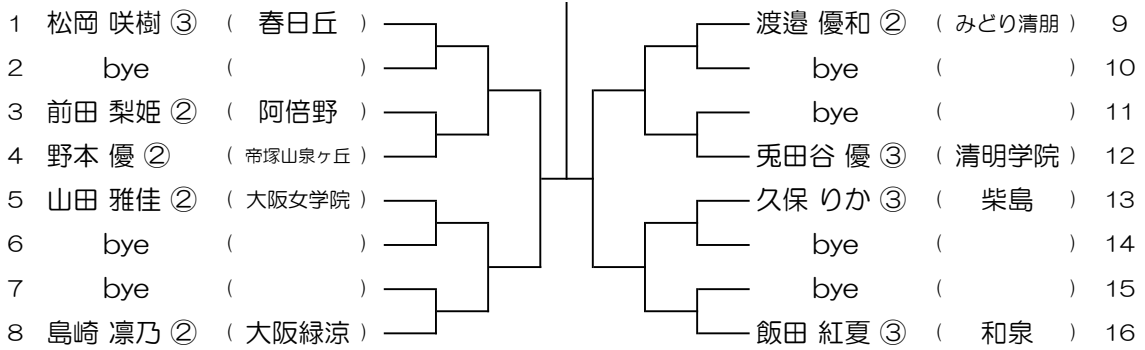

令和6年度 春季テニス大会 一次予選

【GS】 No.004

会場：池田

令和6年度 春季テニス大会 一次予選

【GS】 No.005

会場： 箕面

令和6年度 春季テニス大会 一次予選

【GS】 No.006

会場： 箕面

令和6年度 春季テニス大会 一次予選

【GS】 No.007

会場： 箕面

令和6年度 春季テニス大会 一次予選

【GS】 No.008

会場： 箕面

令和6年度 春季テニス大会 一次予選

【GS】 No.009

会場：春日丘

令和6年度 春季テニス大会 一次予選

【GS】 No.010

会場：春日丘

令和6年度 春季テニス大会 一次予選

【GS】 No.011

会場：春日丘