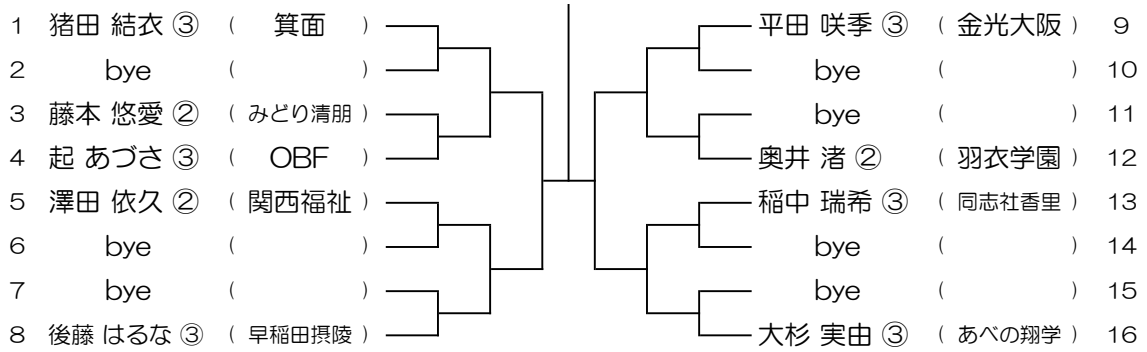

【GS】 No.001

会場：池田

令和6年度 春季テニス大会 一次予選

【GS】 No.002

会場：池田

令和6年度 春季テニス大会 一次予選

【GS】 No.003

会場：池田

令和6年度 春季テニス大会 一次予選

【GS】 No.004

会場：池田

令和6年度 春季テニス大会 一次予選

【GS】 No.005

会場： 箕面

令和6年度 春季テニス大会 一次予選

【GS】 No.006

会場： 箕面

令和6年度 春季テニス大会 一次予選

【GS】 No.007

会場： 箕面

令和6年度 春季テニス大会 一次予選

【GS】 No.008

会場： 箕面

令和6年度 春季テニス大会 一次予選