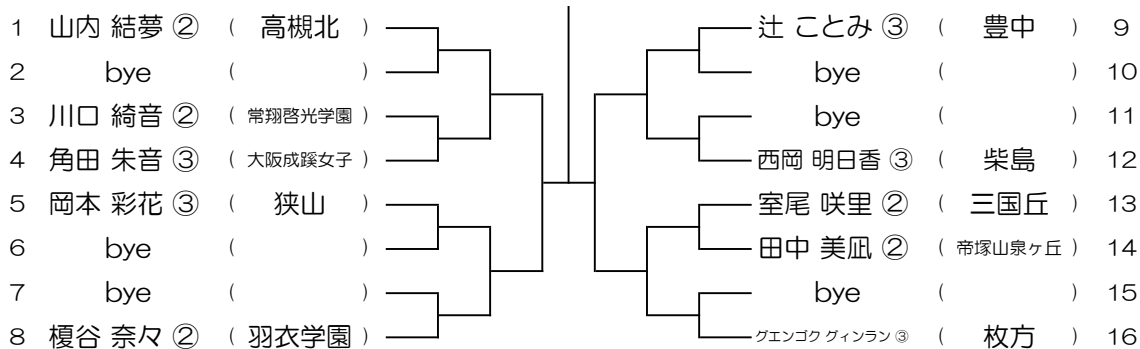

【GS】 No.061

会場： 大商学園

令和6年度 春季テニス大会 一次予選

【GS】 No.062

会場： 同志社香里

令和6年度 春季テニス大会 一次予選

【GS】 No.063

会場： 同志社香里

令和6年度 春季テニス大会 一次予選

【GS】 No.064

会場： 舞洲&北村

令和6年度 春季テニス大会 一次予選

【GS】 No.065

会場： 舞洲&北村

令和6年度 春季テニス大会 一次予選

【GS】 No.066

会場： 舞洲&北村

令和6年度 春季テニス大会 一次予選

【GS】 No.067

会場： 舞洲&北村

令和6年度 春季テニス大会 一次予選

【GS】 No.068

会場： 舞洲&北村

令和6年度 春季テニス大会 一次予選