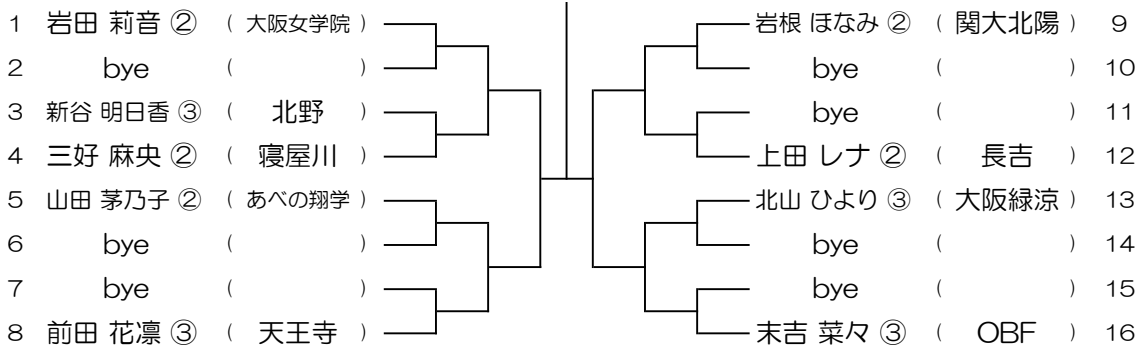

【GS】 No.025

会場： 八尾

令和6年度 春季テニス大会 一次予選

【GS】 No.026

会場： 八尾

令和6年度 春季テニス大会 一次予選

【GS】 No.027

会場： 八尾

令和6年度 春季テニス大会 一次予選

【GS】 No.028

会場： 長吉

令和6年度 春季テニス大会 一次予選

【GS】 No.029

会場：長吉

令和6年度 春季テニス大会 一次予選

【GS】 No.030

会場：伯太

令和6年度 春季テニス大会 一次予選

【GS】 No.031

会場：伯太

令和6年度 春季テニス大会 一次予選

【GS】 No.032

会場：桜宮

令和6年度 春季テニス大会 一次予選