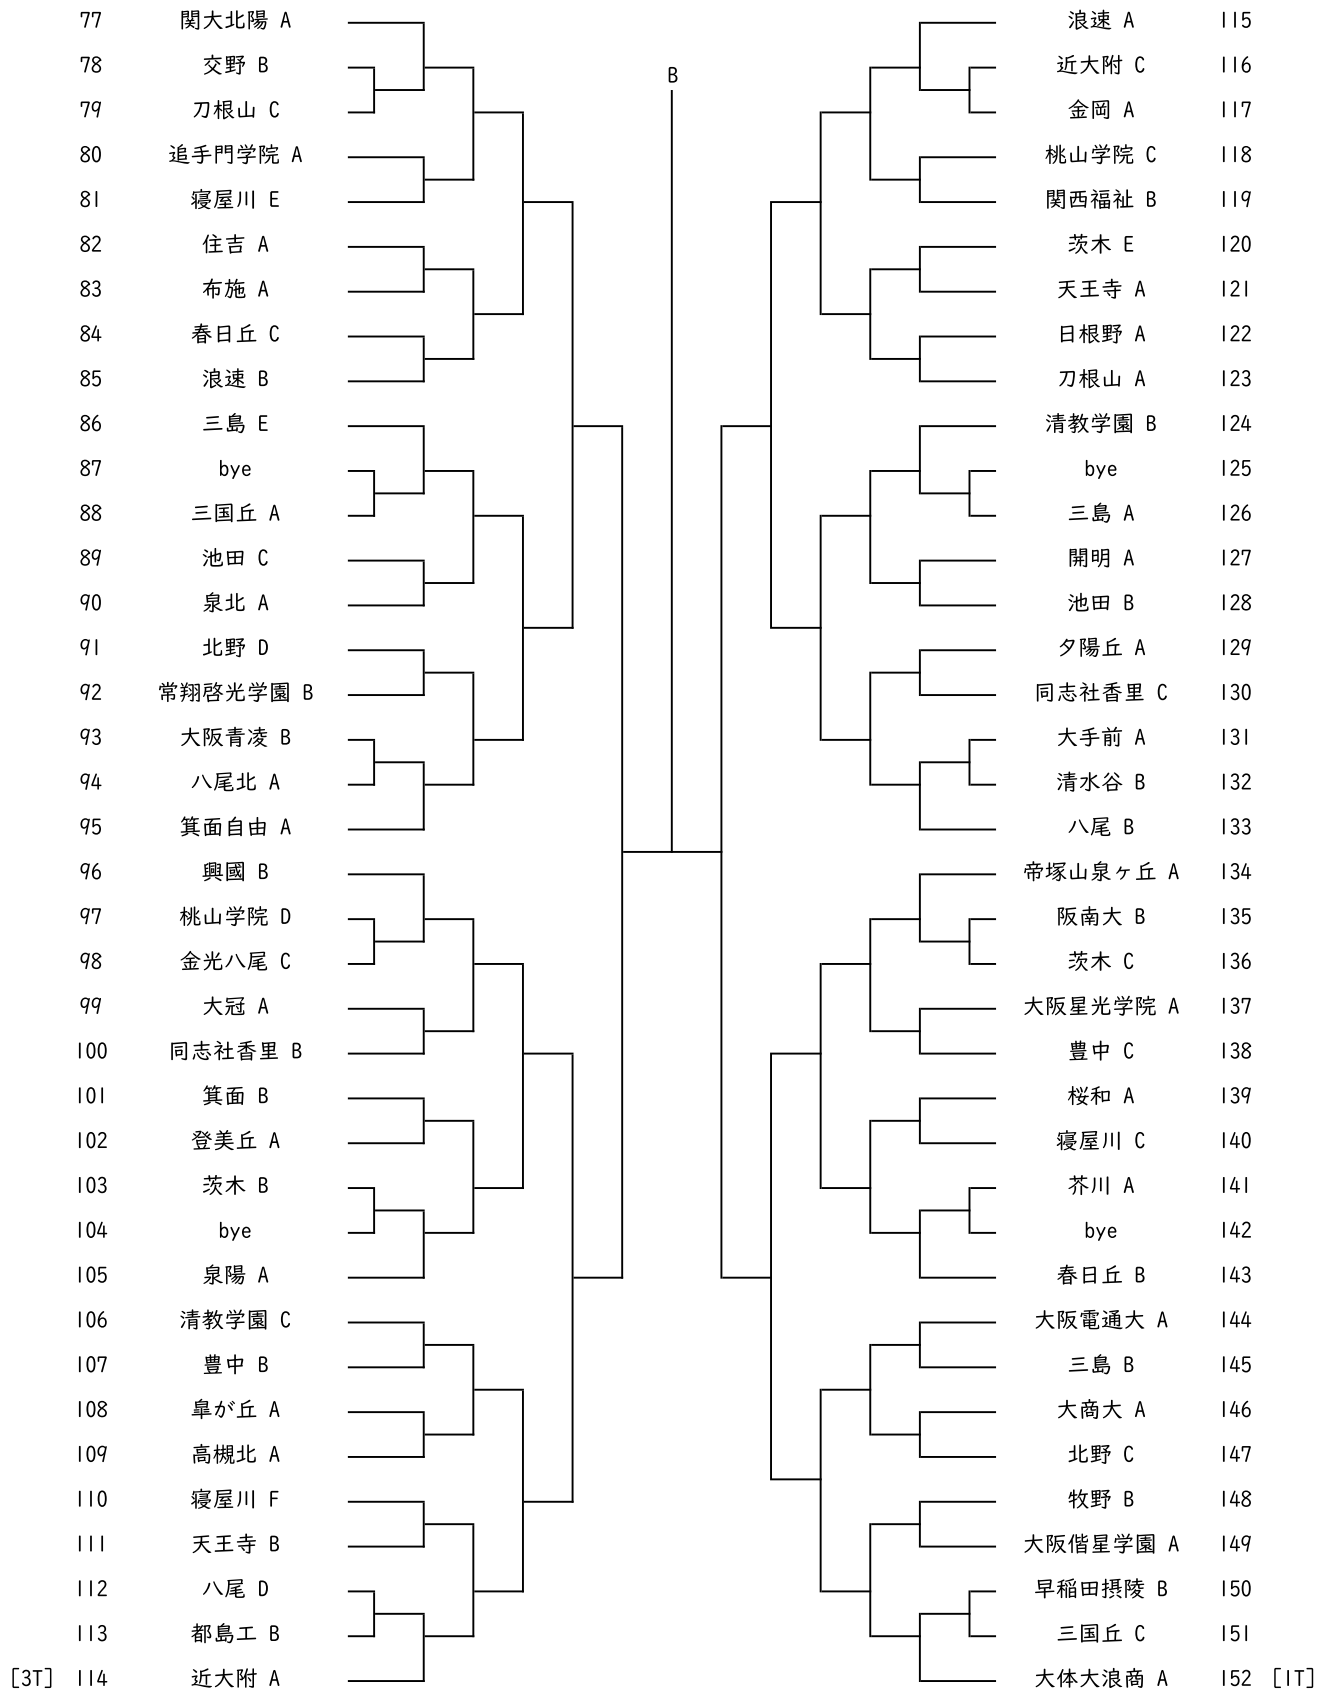

令和6年度 秋季テニス大会(男子2部) ②

番号	校名	No.1	No.2	No.3	No.4	No.5
4	北野 A	大木 悠靖 ②	三田 陽仁 ②	日坂 隼敏 ①	堂本 倫太郎 ①	
4	北野 B	佐竹 観 ②	染谷 拓輝 ②	山本 慧斗 ②	前田 真吾 ②	
4	北野 C	田澤 遼 ②	松本 諒 ②	森本 航平 ②	白井 佑輝 ①	
4	北野 D	酒井 唯士 ①	渡邊 優翔 ①	三松 直輝 ①	幸嶋 優歩 ①	
5	4 北野 E	北原 啓史 ①	黒田 逢佑 ①	稻次 隼人 ①	高木 悠生 ①	
7	池田 A	豊川 陽太 ②	三倉 大毅 ②	小林 晃大 ②	下田屋 樹 ②	
7	池田 B	森田 颯大 ①	奎尾 佑樹 ①	大森 裕豊 ①	三野 悠斗 ①	
7	池田 C	天羽 柊真 ①	上向井 優太 ①	大石 蒼空 ①	喜福 大毅 ①	
10	10 豊中 A	小寺 優輝 ②	角川 蒼 ①	鷲尾 環太 ①	原田 陽翔 ①	大野 陽詩 ②
10	10 豊中 B	山中 咲翔 ①	中西 秀輔 ①	西山 颯海 ①	中村 頼人 ①	
10	10 豊中 C	藤岡 佑文 ②	竹村 侑太郎 ②	行實 駿輝 ②	沢多 元気 ②	
10	10 豊中 D	大久保 翔太 ①	小倉 涼太郎 ①	井高 奏馬 ①	福石 朔太郎 ①	
11	桜塚 A	出口 隼太郎 ②	高橋 海里 ②	坂井 鈴桜 ②	山本 創太 ①	
14	刀根山 A	田中 優多 ②	浅沼 大晴 ②	杉村 匡治 ②	小山 瞬 ①	
15	14 刀根山 B	石原 煌大 ①	寒川 遊太 ①	又賀 蒼空 ①	泉 照真 ①	
14	刀根山 C	西谷 祐紀 ①	今村 理人 ①	杉本 諒 ①	明瀬 彰吾 ①	
14	刀根山 D	小川 律祈 ①	穴井 祐樹 ①	大橋 春斗 ①	浦谷 一真 ①	
16	箕面 A	鶴崎 大空 ②	富岡 星貴 ②	岸田 柊吾 ②	伊藤 颯泰 ①	表利 学 ①
16	箕面 B	中村 亮太 ①	和田 真輝 ①	兵頭 碧 ②	大橋 優人 ②	高橋 正基 ①
20	18 春日丘 A	伊勢坊 拓人 ②	松本 航太 ②	佐藤 平絆 ①	梶川 理人 ①	
18	春日丘 B	田口 廉翔 ②	豊川 幹太 ②	桝谷 洋輔 ①	奥谷 和輝 ①	
18	春日丘 C	武村 優蒼 ②	上野 薫人 ②	長久 恭輔 ①	安本 匠太郎 ①	
18	春日丘 D	佐竹 秀斗 ②	小笹 颯大 ①	家島 和輝 ①	中谷 亮哉 ①	
19	茨木 A	奥田 直希 ②	貫名 拓未 ②	平松 一城 ②	鈴垣 大志 ②	
25	19 茨木 B	新宅 諒久 ②	今泉 玄麒 ②	山口 陽太郎 ②	清原 悠司 ②	
19	茨木 C	山本 健人 ①	草刈 風雅 ①	河目 航太郎 ①	中林 瑞貴 ①	
19	茨木 D	阿部 隼平 ①	林 大誠 ①	金澤 周平 ①	大西 昌也 ①	
19	茨木 E	浪花 太郎 ①	本城 皓平 ①	新田 悠斗 ①	堀田 樹 ①	多田 拓実 ①
20	茨木西 A	西村 亮佑 ①	川内 健矢 ①	重名 和 ①	泉 京佐 ①	
30	25 吹田東 A	松村 瑞稀 ②	佐治 拓朗 ②	水野 雄太 ②	藤原 朱哉 ②	乾 碧陽 ②
29	三島 A	和田 一馬 ②	藤本 誠大 ②	切本 遥斗 ②	奥村 太一 ②	濱川 亮太 ②
29	三島 B	橋本 拓歩 ②	中田 大翔 ①	石嶋 浩一 ①	古賀 凜大 ①	
29	三島 C	松田 周大 ①	桜庭 裕大 ①	寺門 隼吾 ①	田村 孔明 ①	松本 壮太 ①
29	三島 D	八木 悠哉 ①	山口 優翔 ①	森 雄太 ①	堀 隼輔 ①	
35	29 三島 E	小西 一誠 ①	石飛 亘騎 ①	永井 宏仁 ①	中根 隆太 ①	
30	高槻北 A	福田 拓峰 ①	角田 爽 ①	朝村 夏暉 ①	井河 祐貴 ①	
30	高槻北 B	平城 桜介 ①	諸戸 一颯 ①	田中 勇翔 ①	井上 柊 ①	西田 拓真 ①
30	高槻北 C	中町 優斗 ①	北川 樹 ①	宮内 広人 ①	前田 大空 ①	辻崎 結雅 ①
31	芥川 A	久保 勘太 ①	渡邊 琉生 ①	前埜 颯汰 ①	吉野 明颯 ①	
40	33 大冠 A	石黒 勇我 ②	村尾 神汰 ②	岩田 蒼士 ①	児玉 唯人 ①	
33	大冠 B	横田 龍星 ①	川滝 蓮 ①	廣瀬 凌雅 ①	佐藤 尊 ①	
36	大手前 A	遠藤 祐希 ②	田村 真誉 ②	志野 智哉 ②	牟田口 瑠衣 ②	山本 明 ②
36	大手前 B	坂田 有哉 ①	大嶋 理仁 ①	笠原 幸樹 ①	秋山 頌太 ①	
44	寝屋川 A	長谷川 大誠 ①	藤原 陽向 ②	小林 優斗 ①	荒川 桔平 ①	
45	44 寝屋川 B	中平 匠海 ①	長坂 祐利 ②	原田 凌空 ②	城下 友之介 ①	
44	寝屋川 C	山辺 康平 ①	濱田 吾郎 ①	稲垣 英汰 ①	野口 悠喜 ①	
44	寝屋川 D	角崎 和樹 ②	中村 瀧史郎 ①	野村 和真 ①	中越 大智 ②	
44	寝屋川 E	森永 祥羽 ①	池上 詢晟 ①	池上 晴喜 ①	清水 耀大 ①	
44	寝屋川 F	永田 彬純 ①	山内 利斗 ①	稲田 翔 ①	秋田 広樹 ①	
50	44 寝屋川 G	黒田 啓介 ①	園田 蒼空 ①	加賀 蒼都 ①	奥村 奏裕 ①	
45	45 皐が丘 A	泉 龍之介 ①	田中 陸 ①	畑田 瑠希 ①	山本 更紗 ①	
49	牧野 A	奥山 瑛斗 ①	上田 煌我 ①	秦 幸正 ①	岩田 空大 ①	
49	牧野 B	麻生 隆矢 ①	山縣 龍翔 ①	萩森 祐太 ①	河内 奏甫 ①	
59	交野 A	濱川 雅樹 ①	新居 秀栄 ①	西山 大絆 ①	原田 拓馬 ①	
55	59 交野 B	菅 暁翔 ①	入 涼輔 ①	中尾 晴渡 ①	世古 陸人 ①	森 昭太 ①
60	60 清水谷 A	安達 央翔 ②	伊藤 健 ②	塩田 健人 ②	玉木 心優人 ①	原田 鉄平 ①
60	60 清水谷 B	白井 拓翔 ②	正木 善二郎 ①	山岡 裕人 ①	飛松 拓真 ①	菅沼 暁大 ①
60	60 清水谷 C	勝井 春人 ①	上野 湧人 ①	野山 太護 ①	村上 權人 ①	吉田 禅 ①
62	夕陽丘 A	原 瑛太 ②	瀬戸 功希 ①	松岡 怜旺 ①	金子 侑樹 ①	
60	63 布施 A	松岡 哲誠 ②	山本 樹 ②	神崎 柊翔 ②	大村 柊介 ①	桑島 惇寿 ①