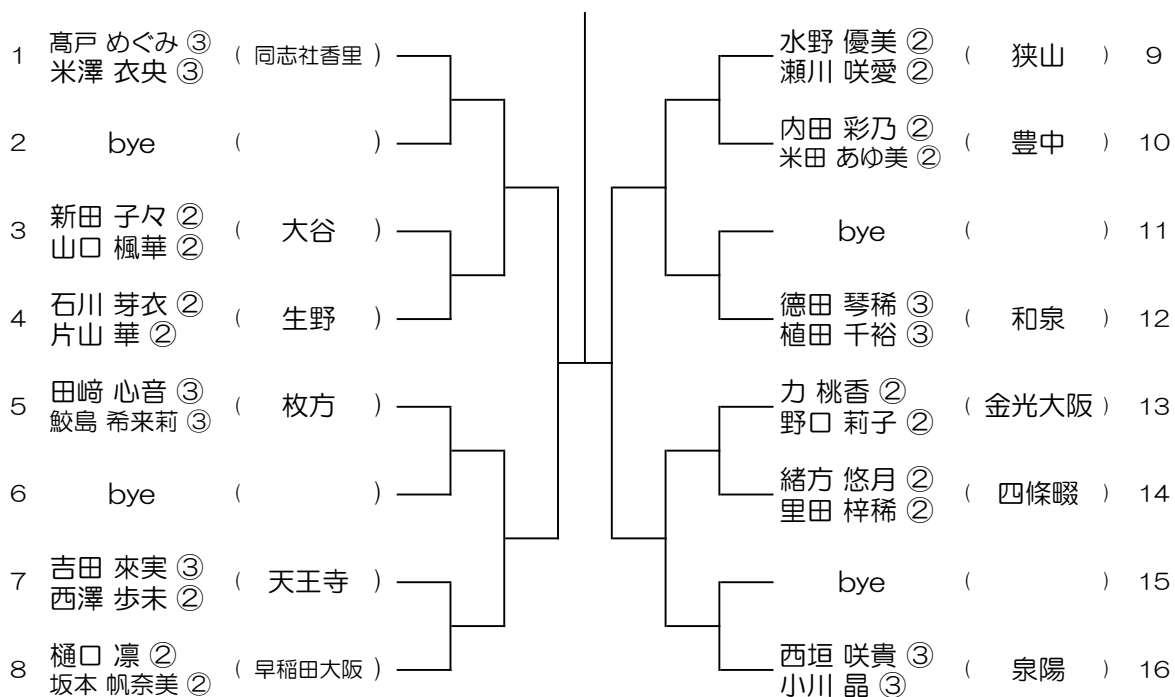

会場：金蘭会

令和7年度 春季テニス大会 一次予選

【GD】 No.021

会場：金蘭会

令和7年度 春季テニス大会 一次予選

【GD】 No.022

会場：城南学園（校外コート）

令和7年度 春季テニス大会 一次予選

【GD】 No.023

会場：城南学園（校外コート）

令和7年度 春季テニス大会 一次予選

【GD】 No.024

会場：同志社香里

令和7年度 春季テニス大会 一次予選

【GD】 No.025

会場：同志社香里

令和7年度 春季テニス大会 一次予選

【GD】 No.026

会場：同志社香里

令和7年度 春季テニス大会 一次予選

【GD】 No.027

会場：同志社香里

令和7年度 春季テニス大会 一次予選

【GD】 No.028

会場：舞洲

令和7年度 春季テニス大会 一次予選

【GD】 No.029

会場： 舞洲

令和7年度 春季テニス大会 一次予選

【GD】 No.030

会場： 舞洲

令和7年度 春季テニス大会 一次予選