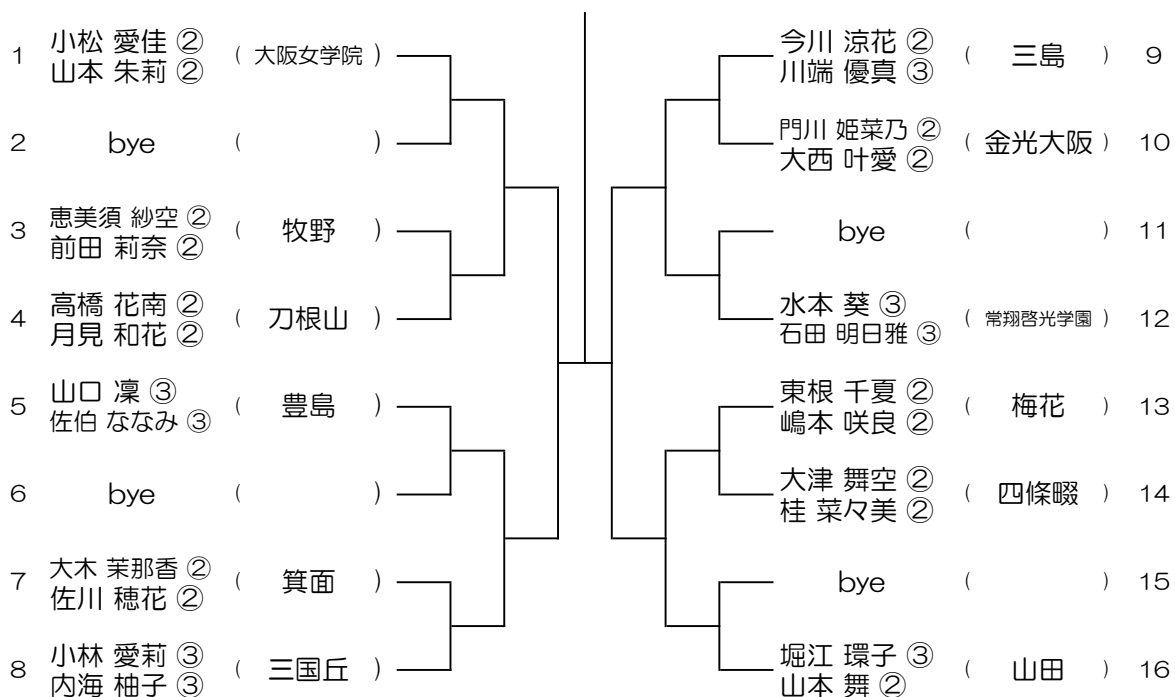

令和7年度 春季テニス大会 一次予選

【GD】 No.012

会場： 八尾

令和7年度 春季テニス大会 一次予選

【GD】 No.013

会場：桜宮

令和7年度 春季テニス大会 一次予選

【GD】 No.014

会場：桜和

令和7年度 春季テニス大会 一次予選

【GD】 No.015 会場：桜和

令和7年度 春季テニス大会 一次予選

【GD】 No.016 会場：桜和

令和7年度 春季テニス大会 一次予選

【GD】 No.017

会場：大阪女学院

令和7年度 春季テニス大会 一次予選

【GD】 No.018

会場：大阪女学院

令和7年度 春季テニス大会 一次予選

【GD】 No.019

会場：大阪女学院

令和7年度 春季テニス大会 一次予選

【GD】 No.020

会場：金蘭会

令和7年度 春季テニス大会 一次予選

【GD】 No.021

会場：金蘭会

令和7年度 春季テニス大会 一次予選

【GD】 No.022

会場：城南学園（校外コート）

令和7年度 春季テニス大会 一次予選