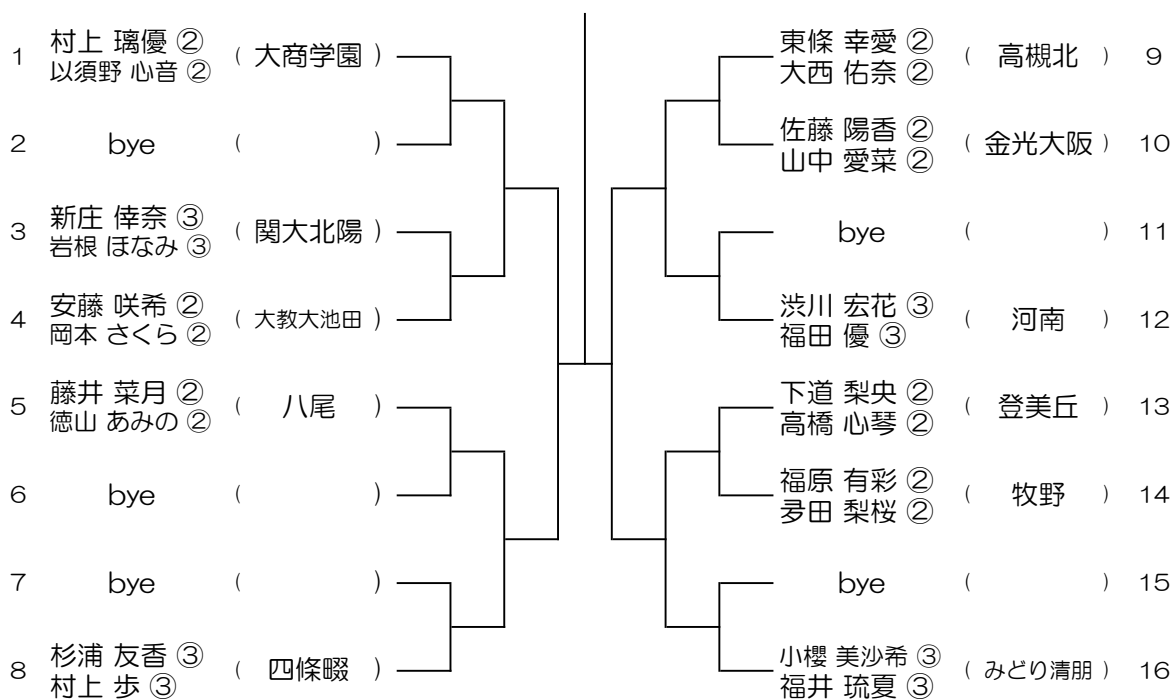

令和7年度 春季テニス大会 一次予選

【GD】 No.004

会場：箕面

令和7年度 春季テニス大会 一次予選

【GD】 No.005

会場：春日丘

令和7年度 春季テニス大会 一次予選

【GD】 No.006

会場：春日丘

令和7年度 春季テニス大会 一次予選

【GD】 No.007

会場：三島

令和7年度 春季テニス大会 一次予選

【GD】 No.008

会場：三島

令和7年度 春季テニス大会 一次予選

【GD】 No.009

会場： みどり清朋

令和7年度 春季テニス大会 一次予選

【GD】 No.010

会場： みどり清朋

令和7年度 春季テニス大会 一次予選

【GD】 No.011

会場： 八尾

令和7年度 春季テニス大会 一次予選

【GD】 No.012

会場： 八尾

令和7年度 春季テニス大会 一次予選

【GD】 No.013

会場：桜宮

令和7年度 春季テニス大会 一次予選

【GD】 No.014