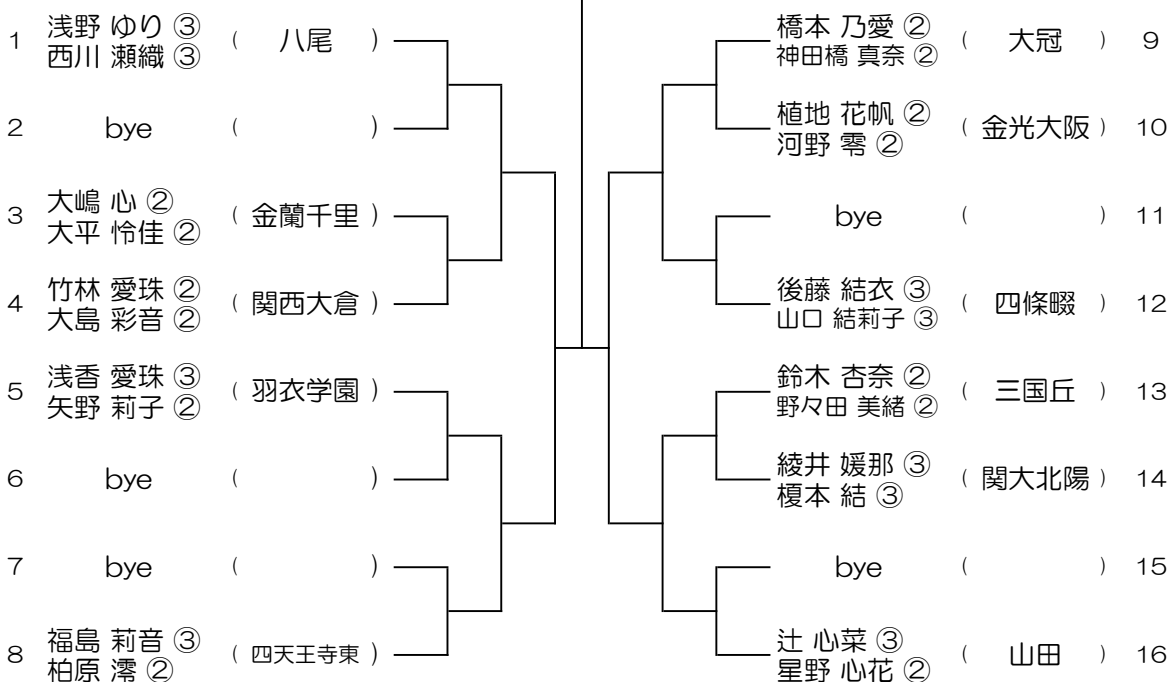

令和7年度 春季テニス大会 一次予選

【GD】 No.004

会場：箕面

令和7年度 春季テニス大会 一次予選

【GD】 No.005

会場：春日丘

令和7年度 春季テニス大会 一次予選

【GD】 No.006

会場：春日丘

令和7年度 春季テニス大会 一次予選

【GD】 No.007

会場：三島

令和7年度 春季テニス大会 一次予選

【GD】 No.008

会場：三島

令和7年度 春季テニス大会 一次予選

【GD】 No.009

会場： みどり清朋

令和7年度 春季テニス大会 一次予選

【GD】 No.010

会場： みどり清朋

令和7年度 春季テニス大会 一次予選

【GD】 No.011

会場： 八尾

令和7年度 春季テニス大会 一次予選

【GD】 No.012

会場： 八尾

令和7年度 春季テニス大会 一次予選

【GD】 No.013

会場：桜宮

令和7年度 春季テニス大会 一次予選

【GD】 No.014