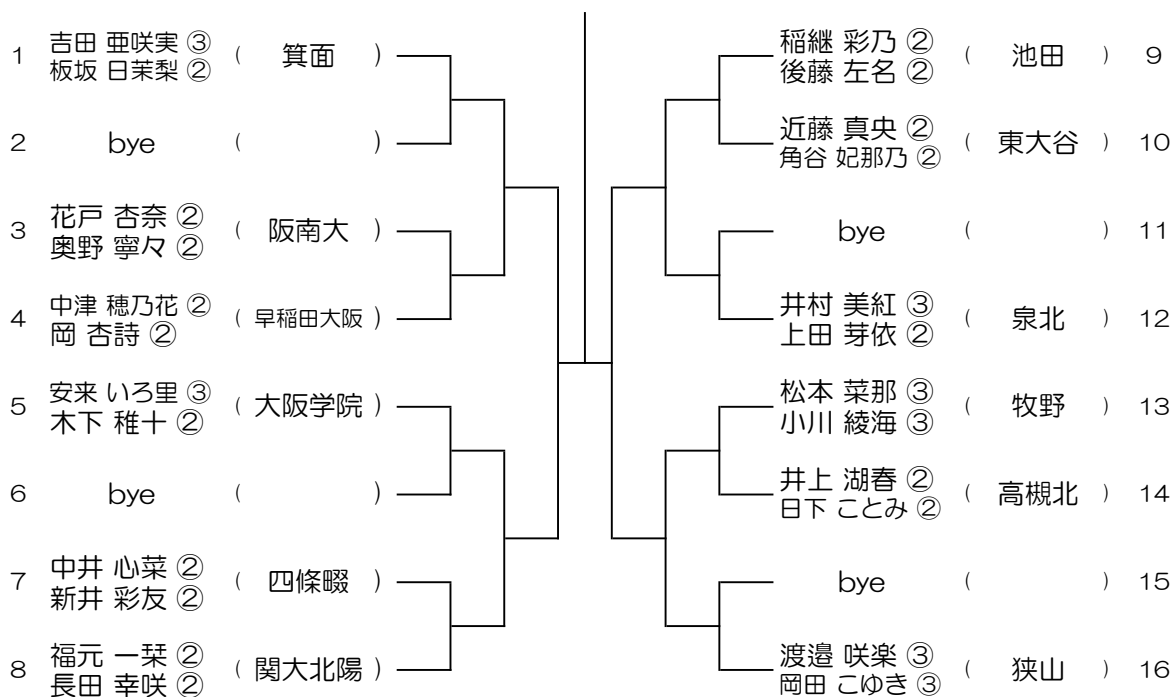

【GD】 No.001

会場：池田

令和7年度 春季テニス大会 一次予選

【GD】 No.002

会場：池田

令和7年度 春季テニス大会 一次予選

【GD】 No.003

会場：箕面

令和7年度 春季テニス大会 一次予選

【GD】 No.004

会場：箕面

令和7年度 春季テニス大会 一次予選

【GD】 No.005

会場：春日丘

令和7年度 春季テニス大会 一次予選

【GD】 No.006

会場：春日丘

令和7年度 春季テニス大会 一次予選

【GD】 No.007

会場：三島

令和7年度 春季テニス大会 一次予選

【GD】 No.008

会場：三島

令和7年度 春季テニス大会 一次予選

【GD】 No.009

会場： みどり清朋

令和7年度 春季テニス大会 一次予選

【GD】 No.010

会場： みどり清朋

令和7年度 春季テニス大会 一次予選

【GD】 No.011

会場： 八尾