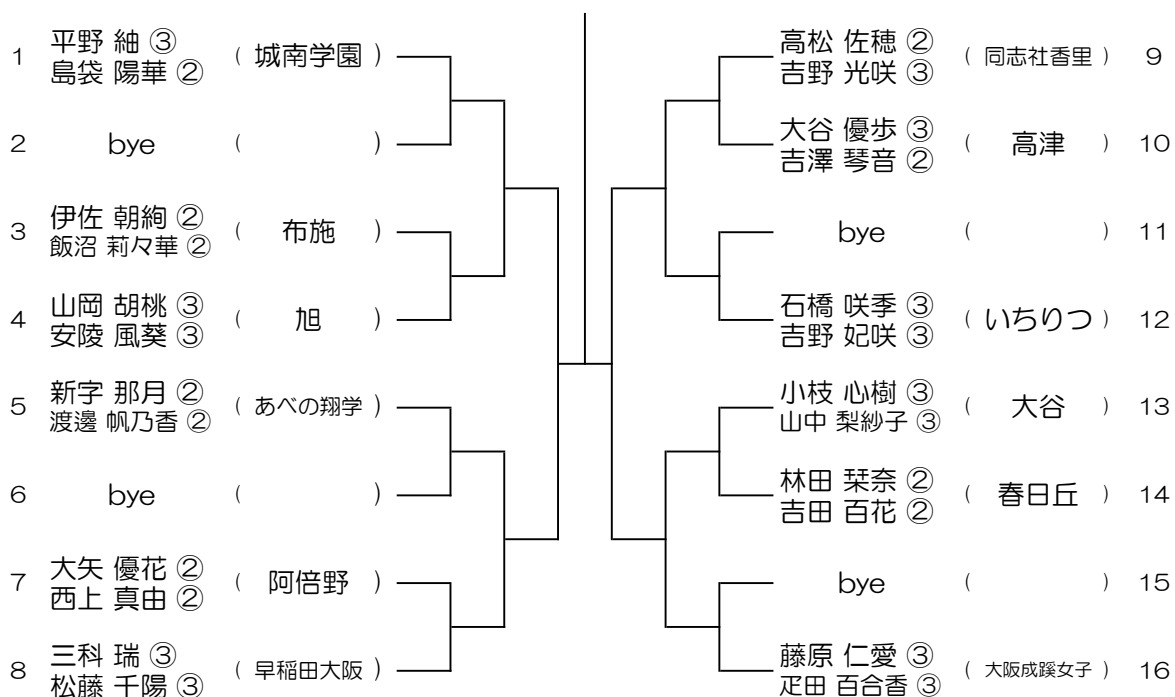

会場：桜和

令和7年度 春季テニス大会 一次予選

【GD】 No.015 会場：桜和

令和7年度 春季テニス大会 一次予選

【GD】 No.016 会場：桜和

令和7年度 春季テニス大会 一次予選

【GD】 No.017

会場：大阪女学院

令和7年度 春季テニス大会 一次予選

【GD】 No.018

会場：大阪女学院

令和7年度 春季テニス大会 一次予選

【GD】 No.019

会場：大阪女学院

令和7年度 春季テニス大会 一次予選

【GD】 No.020

会場：金蘭会

令和7年度 春季テニス大会 一次予選

【GD】 No.021

会場：金蘭会

令和7年度 春季テニス大会 一次予選

【GD】 No.022

会場：城南学園（校外コート）

令和7年度 春季テニス大会 一次予選

【GD】 No.023

会場：城南学園（校外コート）

令和7年度 春季テニス大会 一次予選

【GD】 No.024

会場：同志社香里

令和7年度 春季テニス大会 一次予選

【GD】 No.025

会場：同志社香里