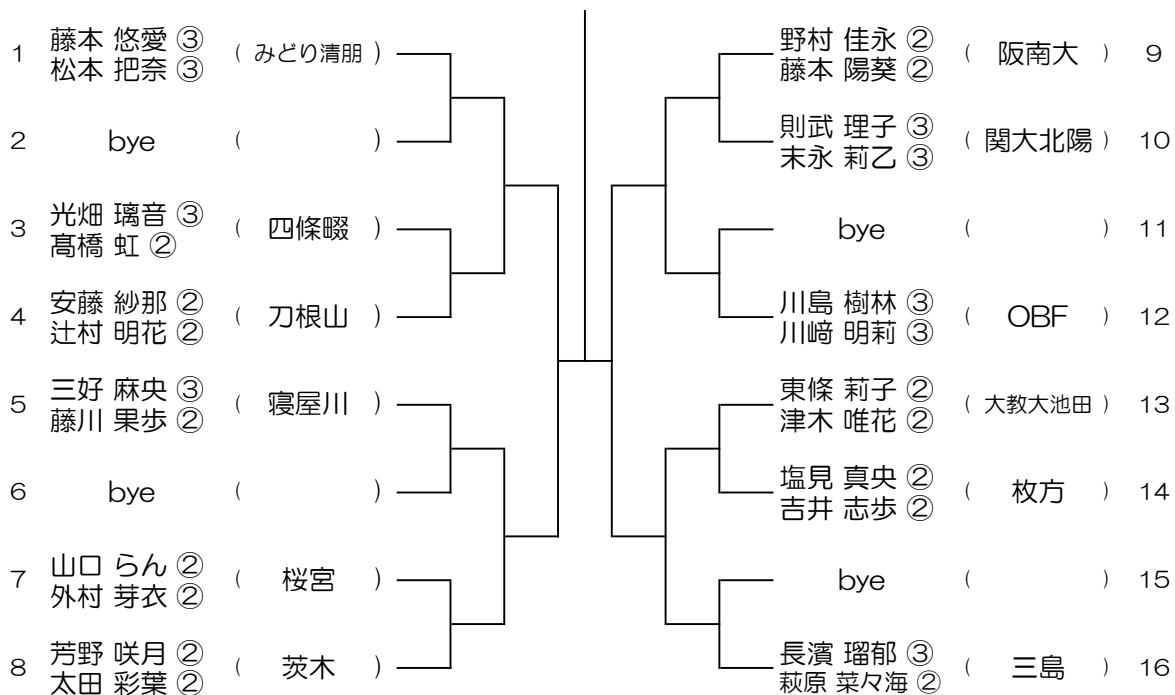

【GD】 No.001

会場：池田

令和7年度 春季テニス大会 一次予選

【GD】 No.002

会場：池田

令和7年度 春季テニス大会 一次予選

【GD】 No.003

会場：箕面

令和7年度 春季テニス大会 一次予選

【GD】 No.004

会場：箕面

令和7年度 春季テニス大会 一次予選

【GD】 No.005

会場：春日丘

令和7年度 春季テニス大会 一次予選

【GD】 No.006

会場：春日丘

令和7年度 春季テニス大会 一次予選

【GD】 No.007

会場：三島

令和7年度 春季テニス大会 一次予選

【GD】 No.008

会場：三島

令和7年度 春季テニス大会 一次予選

【GD】 No.009

会場： みどり清朋

令和7年度 春季テニス大会 一次予選

【GD】 No.010

会場： みどり清朋

令和7年度 春季テニス大会 一次予選

【GD】 No.011

会場： 八尾