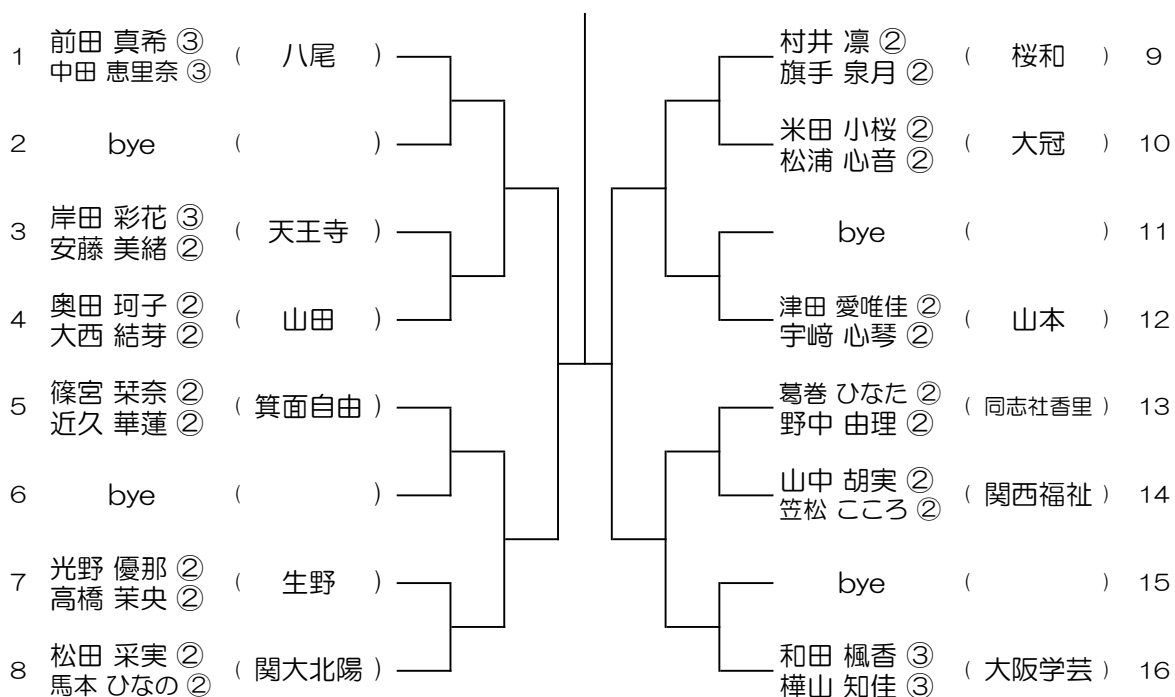

【GD】 No.009

会場： みどり清朋

令和7年度 春季テニス大会 一次予選

【GD】 No.010

会場： みどり清朋

令和7年度 春季テニス大会 一次予選

【GD】 No.011

会場： 八尾

令和7年度 春季テニス大会 一次予選

【GD】 No.012

会場： 八尾

令和7年度 春季テニス大会 一次予選

【GD】 No.013

会場：桜宮

令和7年度 春季テニス大会 一次予選

【GD】 No.014

会場：桜和

令和7年度 春季テニス大会 一次予選

【GD】 No.015 会場：桜和

令和7年度 春季テニス大会 一次予選

【GD】 No.016 会場：桜和

令和7年度 春季テニス大会 一次予選

【GD】 No.017

会場：大阪女学院

令和7年度 春季テニス大会 一次予選

【GD】 No.018

会場：大阪女学院

令和7年度 春季テニス大会 一次予選

【GD】 No.019

会場：大阪女学院

令和7年度 春季テニス大会 一次予選

【GD】 No.020