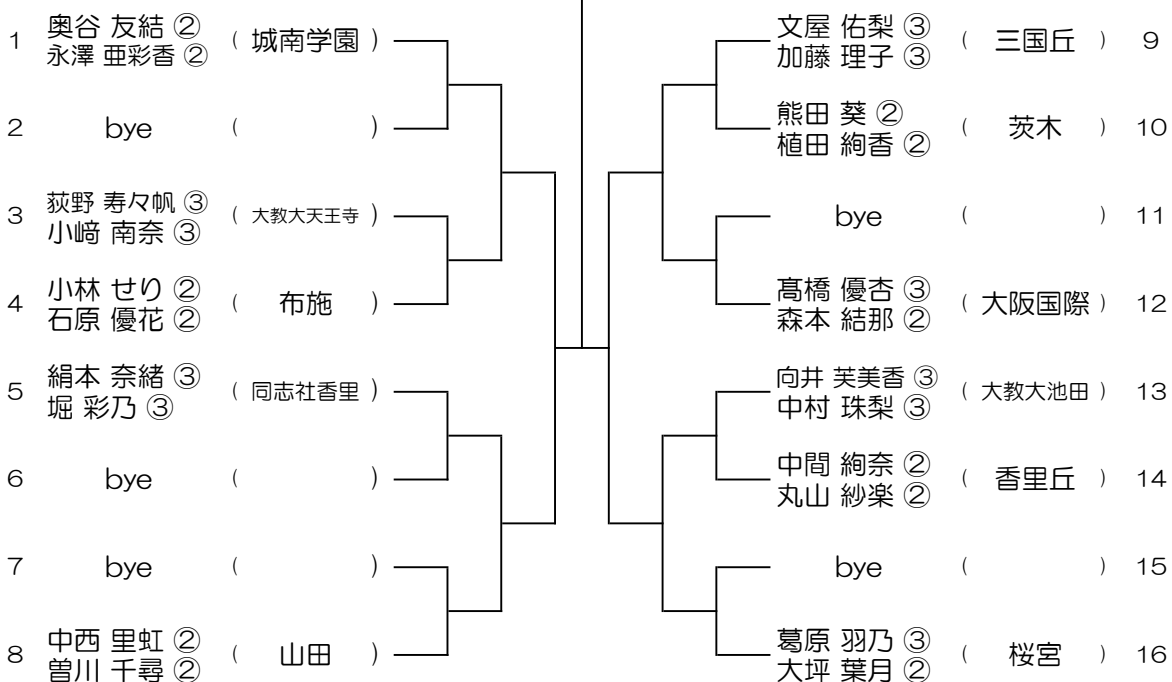

会場：桜和

令和7年度 春季テニス大会 一次予選

【GD】 No.015 会場：桜和

令和7年度 春季テニス大会 一次予選

【GD】 No.016 会場：桜和

令和7年度 春季テニス大会 一次予選

【GD】 No.017

会場：大阪女学院

令和7年度 春季テニス大会 一次予選

【GD】 No.018

会場：大阪女学院

令和7年度 春季テニス大会 一次予選

【GD】 No.019

会場：大阪女学院

令和7年度 春季テニス大会 一次予選

【GD】 No.020

会場：金蘭会

令和7年度 春季テニス大会 一次予選

【GD】 No.021

会場：金蘭会

令和7年度 春季テニス大会 一次予選

【GD】 No.022

会場：城南学園（校外コート）

令和7年度 春季テニス大会 一次予選

【GD】 No.023

会場：城南学園（校外コート）

令和7年度 春季テニス大会 一次予選

【GD】 No.024

会場：同志社香里

令和7年度 春季テニス大会 一次予選

【GD】 No.025

会場：同志社香里