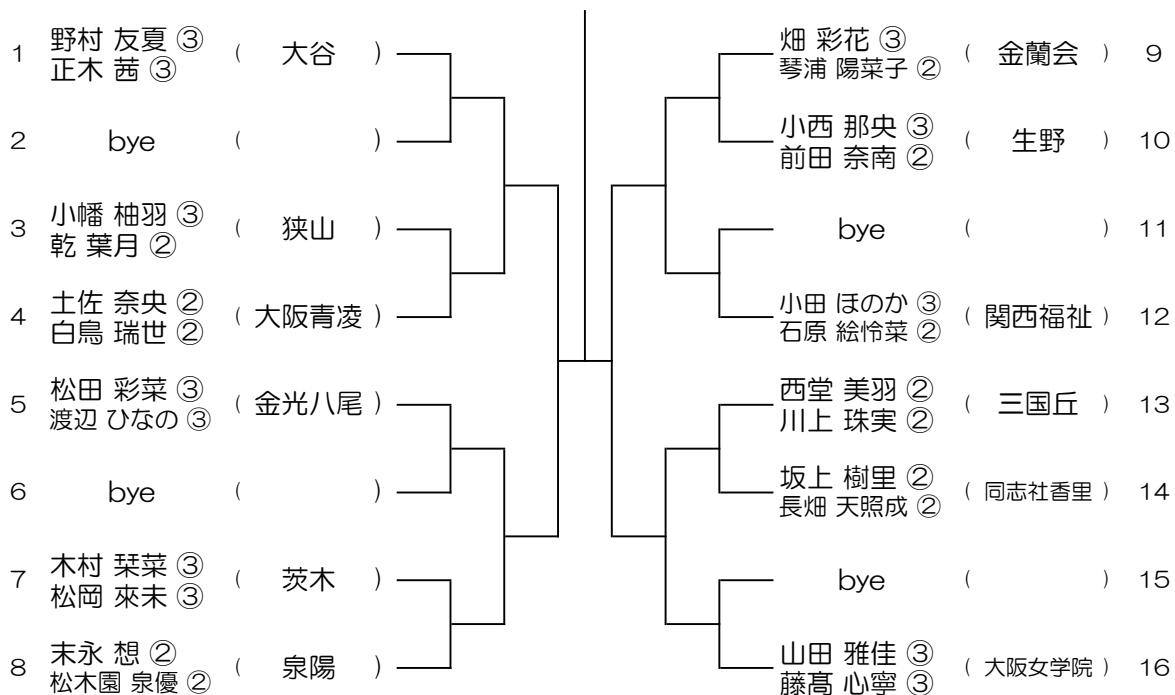

会場：桜和

令和7年度 春季テニス大会 一次予選

【GD】 No.015 会場：桜和

令和7年度 春季テニス大会 一次予選

【GD】 No.016 会場：桜和

令和7年度 春季テニス大会 一次予選

【GD】 No.017

会場：大阪女学院

令和7年度 春季テニス大会 一次予選

【GD】 No.018

会場：大阪女学院

令和7年度 春季テニス大会 一次予選

【GD】 No.019

会場：大阪女学院

令和7年度 春季テニス大会 一次予選

【GD】 No.020

会場：金蘭会

令和7年度 春季テニス大会 一次予選

【GD】 No.021

会場：金蘭会

令和7年度 春季テニス大会 一次予選

【GD】 No.022

会場：城南学園（校外コート）

令和7年度 春季テニス大会 一次予選

【GD】 No.023

会場：城南学園（校外コート）

令和7年度 春季テニス大会 一次予選

【GD】 No.024

会場：同志社香里

令和7年度 春季テニス大会 一次予選

【GD】 No.025

会場：同志社香里