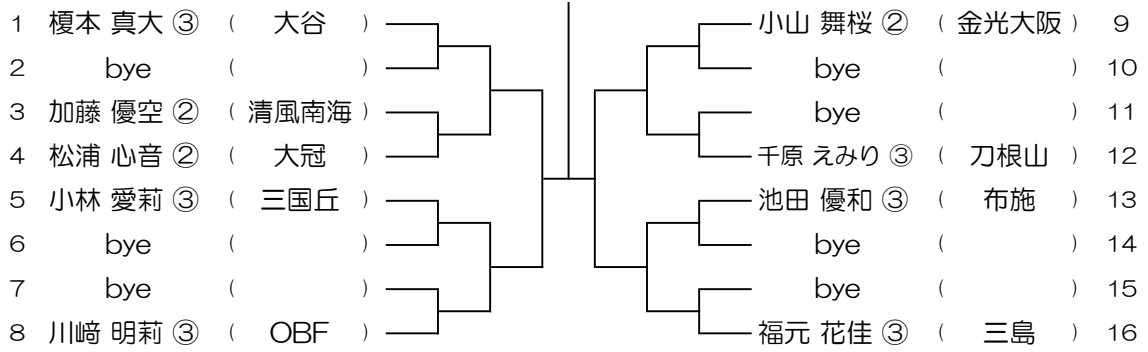

会場： 金蘭会

令和7年度 春季テニス大会 一次予選

【GS】 No.043

会場： 金蘭会

令和7年度 春季テニス大会 一次予選

【GS】 No.044

会場： 金蘭会

令和7年度 春季テニス大会 一次予選

【GS】 No.045

会場：大谷

令和7年度 春季テニス大会 一次予選

【GS】 No.046

会場：大谷

令和7年度 春季テニス大会 一次予選

【GS】 No.047

会場：大谷