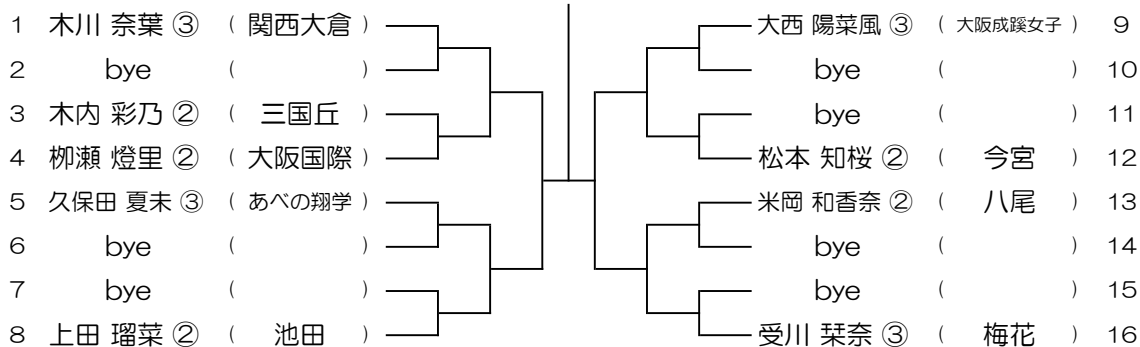

【GS】 No.052

会場：城南学園（校外コート）

令和7年度 春季テニス大会 一次予選

1 辻本 和愛 ③ (城南学園)	—	—	—	村知 希美 ③ (三国丘)	9
2 bye ()	—	—	—	bye ()	10
3 菊本 ちはる ② (近大附)	—	—	—	bye ()	11
4 古井 沙和 ② (大阪国際)	—	—	—	奥田 珂子 ② (山田)	12
5 原 芹奈 ② (初芝富田林)	—	—	—	細見 綾乃 ③ (大阪成蹊女子)	13
6 bye ()	—	—	—	bye ()	14
7 bye ()	—	—	—	bye ()	15
8 南竹 結衣 ③ (登美丘)	—	—	—	平野 茜理 ③ (大手前)	16

【GS】 No.053

会場： 大商学園

令和7年度 春季テニス大会 一次予選

【GS】 No.054

会場： 大商学園

令和7年度 春季テニス大会 一次予選

【GS】 No.055

会場： 梅花

令和7年度 春季テニス大会 一次予選

【GS】 No.056

会場： 梅花

令和7年度 春季テニス大会 一次予選

【GS】 No.057

会場： 梅花

令和7年度 春季テニス大会 一次予選

【GS】 No.058