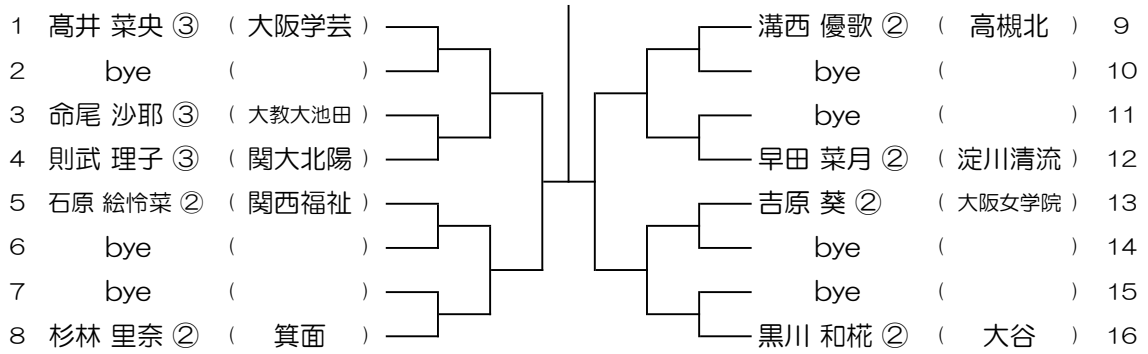

会場： 金蘭会

令和7年度 春季テニス大会 一次予選

【GS】 No.043

会場： 金蘭会

令和7年度 春季テニス大会 一次予選

【GS】 No.044

会場： 金蘭会

令和7年度 春季テニス大会 一次予選

【GS】 No.045

会場：大谷

令和7年度 春季テニス大会 一次予選

【GS】 No.046

会場：大谷

令和7年度 春季テニス大会 一次予選

【GS】 No.047

会場：大谷

令和7年度 春季テニス大会 一次予選

【GS】 No.048

会場：大谷

令和7年度 春季テニス大会 一次予選

【GS】 No.049

会場：城南学園（校外コート）

令和7年度 春季テニス大会 一次予選

1 永澤 亜彩香 ② (城南学園)	—	—	—	馬本 ひなの ② (関大北陽)	9
2 bye ()	—	—	—	bye ()	10
3 望月 花 ② (布施)	—	—	—	bye ()	11
4 岡田 麻佑 ② (三国丘)	—	—	—	田中 百花 ③ (大冠)	12
5 馬淵 祐喜 ② (金蘭千里)	—	—	—	佐川 穂花 ② (箕面)	13
6 bye ()	—	—	—	bye ()	14
7 bye ()	—	—	—	bye ()	15
8 中村 優 ② (大教大池田)	—	—	—	九嶋 みゆき ③ (大阪青凌)	16