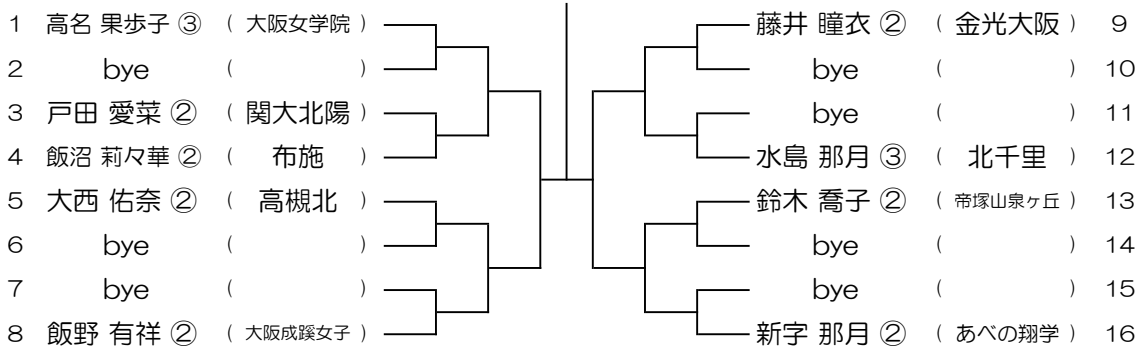

【GS】 No.039

会場：大阪女学院

令和7年度 春季テニス大会 一次予選