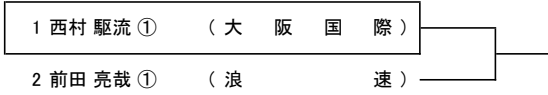

- 全試合セルフジャッジとする。
(コートの自分のサイドの判定は、プレイヤーが正しく行うこと。)
- シングルスに限り、ボールパーソン1名(双方から1人ずつ)を認める。
- プレーは連続的に行われなければならない。MTOは筋ケイレンでは認められない。
- 試合が終了すれば、勝者はすぐに結果を本部に報告すること。(5分以内に)
- 時間の管理は、ロービングアンパイアおよび会場レフェリーが行う。
- 不適切なジャッジは、会場レフェリーが権限としてオーバーコールする。
- 一人が連続して試合をしなければならないときの休憩はレフェリーが考慮、判断する。
- アウト、インの判定を巡って相手側コートへ行くことは認めない。
- 試合中ラケットのガットが切れた場合、そのまま最後まで試合を続行してもかまわない。
- 今大会より、ラケットにステンシルマークをつけることが認められる。

4. 持ち物とゴミについて

- 持ち物は各自が責任を持って管理すること。大会会場の美化には最大限協力しなければならない。
- ゴミは必ず各自で持ち帰ること。

5. その他

- 試合開始後、試合に出場している学校や個人がコートを借りて練習することは禁止する。
- 試合において不正があった場合、また、器物破損などの暴行を働いた場合はその生徒の所属する学校を対象に処分を行う。
- レフェリーや会場の係りの指示・注意を守り、テニスプレーヤーにふさわしい行動をとること。
- 試合についての質問は、顧問及び選手のみに限り、保護者や観客はできない。
- JTAテニスルールブックなどにより、日頃からルール・マナーの研鑽に努めること。
- 大会中の撮影行為について、次の2点に注意すること。
 - ① 大会会場において撮影する場合、必ず相手側にも了承を得るなどして、勝手に撮影をしない。
 - ② 了承を得て撮影された場合も、本人の許可なくSNSなどにあげる行為を禁止する。

令和8年度 大阪高等学校春季テニス大会(二次予選)

2026/4/11 MTP北村
(予備日 4/12 MTP北村)

男子シングルス

女子シングルス

男子ダブルス

女子ダブルス