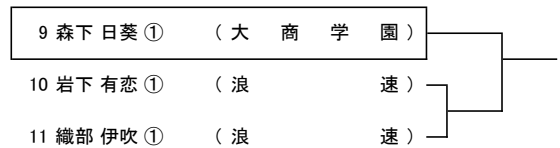

- 全試合セルフジャッジとする。
(コートの自分のサイドの判定は、プレイヤーが正しく行うこと。)
- シングルスに限り、ボールパーソン1名(双方から1人ずつ)を認める。
- プレーは連続的に行われなければならない。MTOは筋ケイレンでは認められない。
- 試合が終了すれば、勝者はすぐに結果を本部に報告すること。(5分以内に)
- 時間の管理は、ロービングアンパイアおよび会場レフェリーが行う。
- 不適切なジャッジは、会場レフェリーが権限としてオーバーコールする。
- 一人が連続して試合をしなければならないときの休憩はレフェリーが考慮、判断する。
- アウト、インの判定を巡って相手側コートへ行くことは認めない。
- 試合中ラケットのガットが切れた場合、そのまま最後まで試合を続行してもかまわない。
- 今大会より、ラケットにステンシルマークをつけることが認められる。

4. 持ち物とゴミについて

- 持ち物は各自が責任を持って管理すること。大会会場の美化には最大限協力しなければならない。
- ゴミは必ず各自で持ち帰ること。

5. その他

- 試合開始後、試合に出場している学校や個人がコートを借りて練習することは禁止する。
- 試合において不正があった場合、また、器物破損などの暴行を働いた場合はその生徒の所属する学校を対象に処分を行う。
- レフェリーや会場の係りの指示・注意を守り、テニスプレーヤーにふさわしい行動をとること。
- 試合についての質問は、顧問及び選手のみに限り、保護者や観客はできない。
- JTAテニスルールブックなどにより、日頃からルール・マナーの研鑽に努めること。
- 大会中の撮影行為について、次の2点に注意すること。
 - ① 大会会場において撮影する場合、必ず相手側にも了承を得るなどして、勝手に撮影をしない。
 - ② 了承を得て撮影された場合も、本人の許可なくSNSなどにあげる行為を禁止する。

令和8年度 大阪高等学校春季テニス大会(二次予選)

2026/4/11 MTP北村
(予備日 4/12 MTP北村)

男子シングルス

女子シングルス

男子ダブルス

女子ダブルス