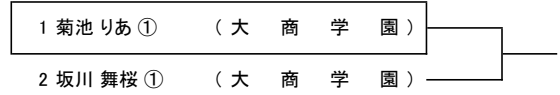

- 全試合セルフジャッジとする。
(コートの自分のサイドの判定は、プレイヤーが正しく行うこと。)
- シングルスに限り、ボールパーソン1名(双方から1人ずつ)を認める。
- プレーは連続的に行われなければならない。MTOは筋ケイレンでは認められない。
- 試合が終了すれば、勝者はすぐに結果を本部に報告すること。(5分以内に)
- 時間の管理は、ロービングアンパイアおよび会場レフェリーが行う。
- 不適切なジャッジは、会場レフェリーが権限としてオーバーコールする。
- 一人が連続して試合をしなければならないときの休憩はレフェリーが考慮、判断する。
- アウト、インの判定を巡って相手側コートへ行くことは認めない。
- 試合中ラケットのガットが切れた場合、そのまま最後まで試合を続行してもかまわない。
- 今大会より、ラケットにステンシルマークをつけることが認められる。

4. 持ち物とゴミについて

- 持ち物は各自が責任を持って管理すること。大会会場の美化には最大限協力しなければならない。
- ゴミは必ず各自で持ち帰ること。

5. その他

- 試合開始後、試合に出場している学校や個人がコートを借りて練習することは禁止する。
- 試合において不正があった場合、また、器物破損などの暴行を働いた場合はその生徒の所属する学校を対象に処分を行う。
- レフェリーや会場の係りの指示・注意を守り、テニスプレーヤーにふさわしい行動をとること。
- 試合についての質問は、顧問及び選手のみに限り、保護者や観客はできない。
- JTAテニスルールブックなどにより、日頃からルール・マナーの研鑽に努めること。
- 大会中の撮影行為について、次の2点に注意すること。
 - ① 大会会場において撮影する場合、必ず相手側にも了承を得るなどして、勝手に撮影をしない。
 - ② 了承を得て撮影された場合も、本人の許可なくSNSなどにあげる行為を禁止する。

令和8年度 大阪高等学校春季テニス大会(二次予選)

2026/4/11 MTP北村
(予備日 4/12 MTP北村)

男子シングルス

女子シングルス

男子ダブルス

女子ダブルス