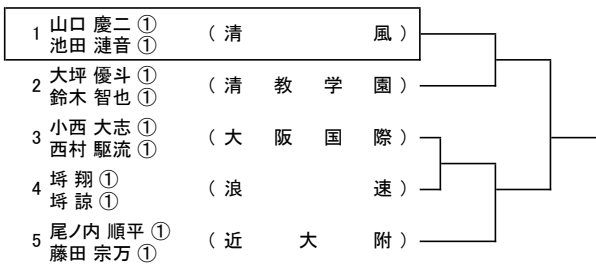

2026（令和8）年度

大阪高等学校春季テニス大会 二次予選

日 程	令和8年4月11日(土) 男女単複 令和8年4月12日(日) 予備日
会 場	MTP北村
試合開始	男女シングルス 9時00分 シングルスの進行次第で順次ダブルスを行う
出席確認	男女シングルス・ダブルス 8時45分

- 参加選手は、大阪高体連テニス専門部の規定に則ったテニスウェアに更衣のうえ、出席を大会本部に届け出ること
- ダブルスは、二人揃って出席を届け出ること
- 原則、顧問の付き添いを必要とする
- 大会注意をよく読んでおくこと
- 審判はセルフジャッジで行う
- ボールは当日本部で受け取ること

令和8年度 大阪高等学校春季テニス大会(二次予選)

2026/4/11 MTP北村
(予備日 4/12 MTP北村)

男子シングルス

女子シングルス

男子ダブルス

女子ダブルス