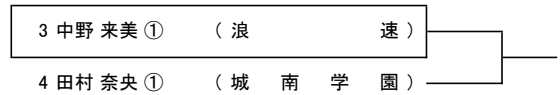

- 全試合セルフジャッジとする。
(コートの自分のサイドの判定は、プレイヤーが正しく行うこと。)
- シングルスに限り、ボールパーソン1名(双方から1人ずつ)を認める。
- プレーは連続的に行われなければならない。MTOは筋ケイレンでは認められない。
- 試合が終了すれば、勝者はすぐに結果を本部に報告すること。(5分以内に)
- 時間の管理は、ロービングアンパイアおよび会場レフェリーが行う。
- 不適切なジャッジは、会場レフェリーが権限としてオーバーコールする。
- 一人が連続して試合をしなければならないときの休憩はレフェリーが考慮、判断する。
- アウト、インの判定を巡って相手側コートへ行くことは認めない。
- 試合中ラケットのガットが切れた場合、そのまま最後まで試合を続行してもかまわない。
- 今大会より、ラケットにステンシルマークをつけることが認められる。

4. 持ち物とゴミについて

- 持ち物は各自が責任を持って管理すること。大会会場の美化には最大限協力しなければならない。
- ゴミは必ず各自で持ち帰ること。

5. その他

- 試合開始後、試合に出場している学校や個人がコートを借りて練習することは禁止する。
- 試合において不正があった場合、また、器物破損などの暴行を働いた場合はその生徒の所属する学校を対象に処分を行う。
- レフェリーや会場の係りの指示・注意を守り、テニスプレーヤーにふさわしい行動をとること。
- 試合についての質問は、顧問及び選手のみに限り、保護者や観客はできない。
- JTAテニスルールブックなどにより、日頃からルール・マナーの研鑽に努めること。
- 大会中の撮影行為について、次の2点に注意すること。
 - ① 大会会場において撮影する場合、必ず相手側にも了承を得るなどして、勝手に撮影をしない。
 - ② 了承を得て撮影された場合も、本人の許可なくSNSなどにあげる行為を禁止する。

令和8年度 大阪高等学校春季テニス大会(二次予選)

2026/4/11 MTP北村
(予備日 4/12 MTP北村)

男子シングルス

女子シングルス

男子ダブルス

女子ダブルス