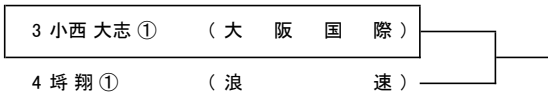

4. 持ち物とゴミについて

- 持ち物は各自が責任を持って管理すること。大会会場の美化には最大限協力しなければならない。
- ゴミは必ず各自で持ち帰ること。

5. その他

- 試合開始後、試合に出場している学校や個人がコートを借りて練習することは禁止する。
- 試合において不正があった場合、また、器物破損などの暴行を働いた場合はその生徒の所属する学校を対象に処分を行う。
- レフェリーや会場の係りの指示・注意を守り、テニスプレーヤーにふさわしい行動をとること。
- 試合についての質問は、顧問及び選手のみに限り、保護者や観客はできない。
- JTAテニスルールブックなどにより、日頃からルール・マナーの研鑽に努めること。
- 大会中の撮影行為について、次の2点に注意すること。
 - ① 大会会場において撮影する場合、必ず相手側にも了承を得るなどして、勝手に撮影をしない。
 - ② 了承を得て撮影された場合も、本人の許可なくSNSなどにあげる行為を禁止する。

令和8年度 大阪高等学校春季テニス大会(二次予選)

2026/4/11 MTP北村
(予備日 4/12 MTP北村)

男子シングルス

女子シングルス

男子ダブルス

女子ダブルス