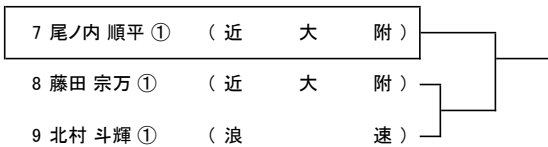

- 全試合セルフジャッジとする。
(コートの自分のサイドの判定は、プレイヤーが正しく行うこと。)
- シングルスに限り、ボールパーソン1名(双方から1人ずつ)を認める。
- プレーは連続的に行われなければならない。MTOは筋ケイレンでは認められない。
- 試合が終了すれば、勝者はすぐに結果を本部に報告すること。(5分以内に)
- 時間の管理は、ロービングアンパイアおよび会場レフェリーが行う。
- 不適切なジャッジは、会場レフェリーが権限としてオーバーコールする。
- 一人が連続して試合をしなければならないときの休憩はレフェリーが考慮、判断する。
- アウト、インの判定を巡って相手側コートへ行くことは認めない。
- 試合中ラケットのガットが切れた場合、そのまま最後まで試合を続行してもかまわない。
- 今大会より、ラケットにステンシルマークをつけることが認められる。

4. 持ち物とゴミについて

- 持ち物は各自が責任を持って管理すること。大会会場の美化には最大限協力しなければならない。
- ゴミは必ず各自で持ち帰ること。

5. その他

- 試合開始後、試合に出場している学校や個人がコートを借りて練習することは禁止する。
- 試合において不正があった場合、また、器物破損などの暴行を働いた場合はその生徒の所属する学校を対象に処分を行う。
- レフェリーや会場の係りの指示・注意を守り、テニスプレーヤーにふさわしい行動をとること。
- 試合についての質問は、顧問及び選手のみに限り、保護者や観客はできない。
- JTAテニスルールブックなどにより、日頃からルール・マナーの研鑽に努めること。
- 大会中の撮影行為について、次の2点に注意すること。
 - ① 大会会場において撮影する場合、必ず相手側にも了承を得るなどして、勝手に撮影をしない。
 - ② 了承を得て撮影された場合も、本人の許可なくSNSなどにあげる行為を禁止する。

令和8年度 大阪高等学校春季テニス大会(二次予選)

2026/4/11 MTP北村
(予備日 4/12 MTP北村)

男子シングルス

女子シングルス

男子ダブルス

女子ダブルス