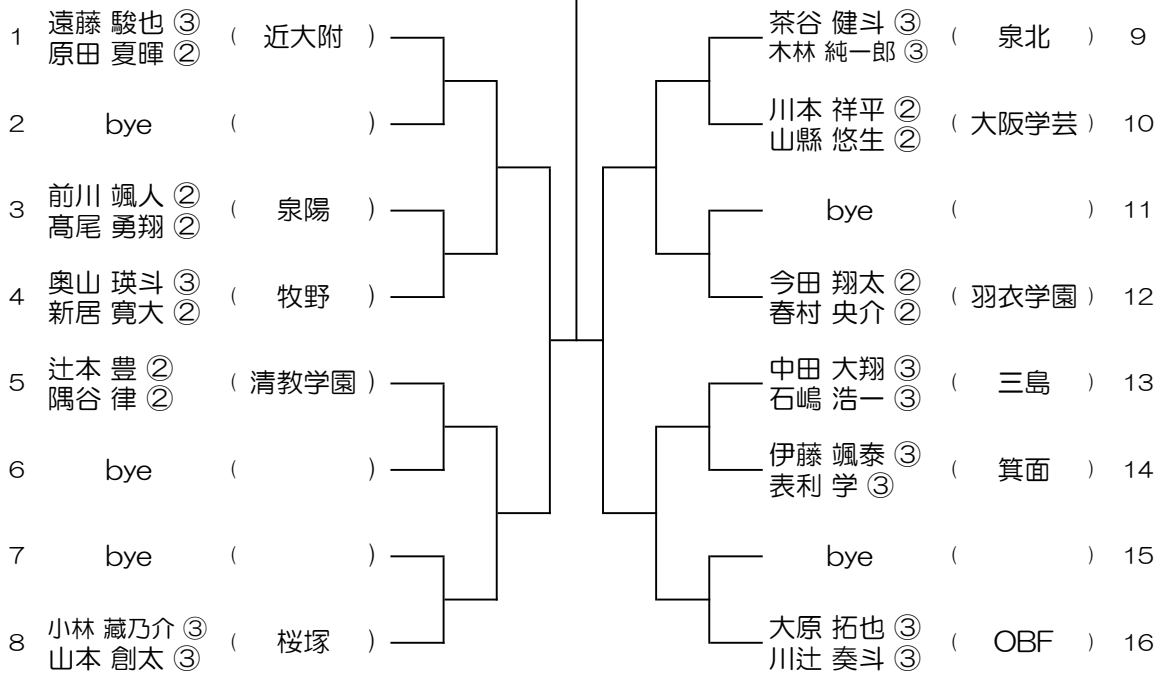

令和8年度 春季テニス大会 一次予選

【BD】 No.034

会場： 桜宮

令和8年度 春季テニス大会 一次予選

【BD】 No.035

会場：桜宮

令和8年度 春季テニス大会 一次予選

【BD】 No.036

会場：OBF

令和8年度 春季テニス大会 一次予選

【BD】 No.037

会場： OBF

令和8年度 春季テニス大会 一次予選

【BD】 No.038

会場： OBF

令和8年度 春季テニス大会 一次予選

【BD】 No.039

会場： 関大北陽（第2グラウンド）

令和8年度 春季テニス大会 一次予選

【BD】 No.040

会場： 関大北陽（第2グラウンド）

令和8年度 春季テニス大会 一次予選

【BD】 No.041

会場： 関西福祉