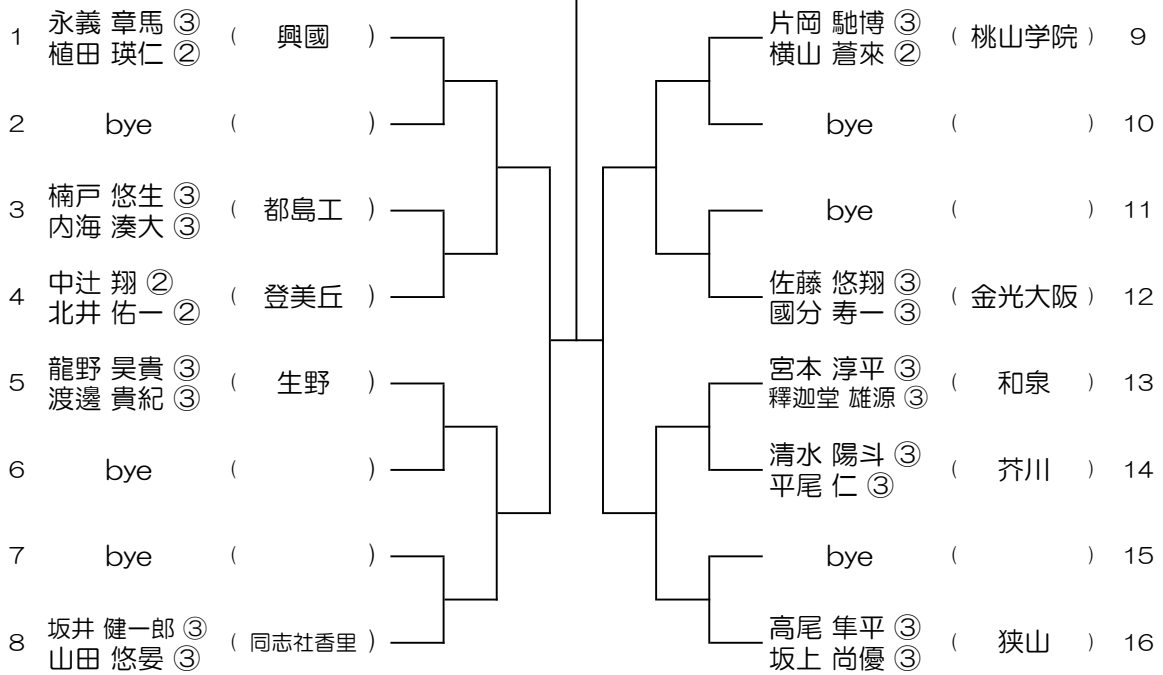

会場：布施

令和8年度 春季テニス大会 一次予選

【BD】 No.017

会場： 布施

令和8年度 春季テニス大会 一次予選

【BD】 No.018

会場： 布施

令和8年度 春季テニス大会 一次予選

【BD】 No.021

会場： みどり清朋

令和8年度 春季テニス大会 一次予選

【BD】 No.022

会場： 山本

令和8年度 春季テニス大会 一次予選

【BD】 No.025

会場： 山本

令和8年度 春季テニス大会 一次予選

【BD】 No.026

会場： 大塚

令和8年度 春季テニス大会 一次予選

【BD】 No.027

会場： 狭山

令和8年度 春季テニス大会 一次予選

【BD】 No.028

会場： 狭山

令和8年度 春季テニス大会 一次予選

【BD】 No.029

会場： 三国丘

令和8年度 春季テニス大会 一次予選

【BD】 No.030

会場： 三国丘

令和8年度 春季テニス大会 一次予選