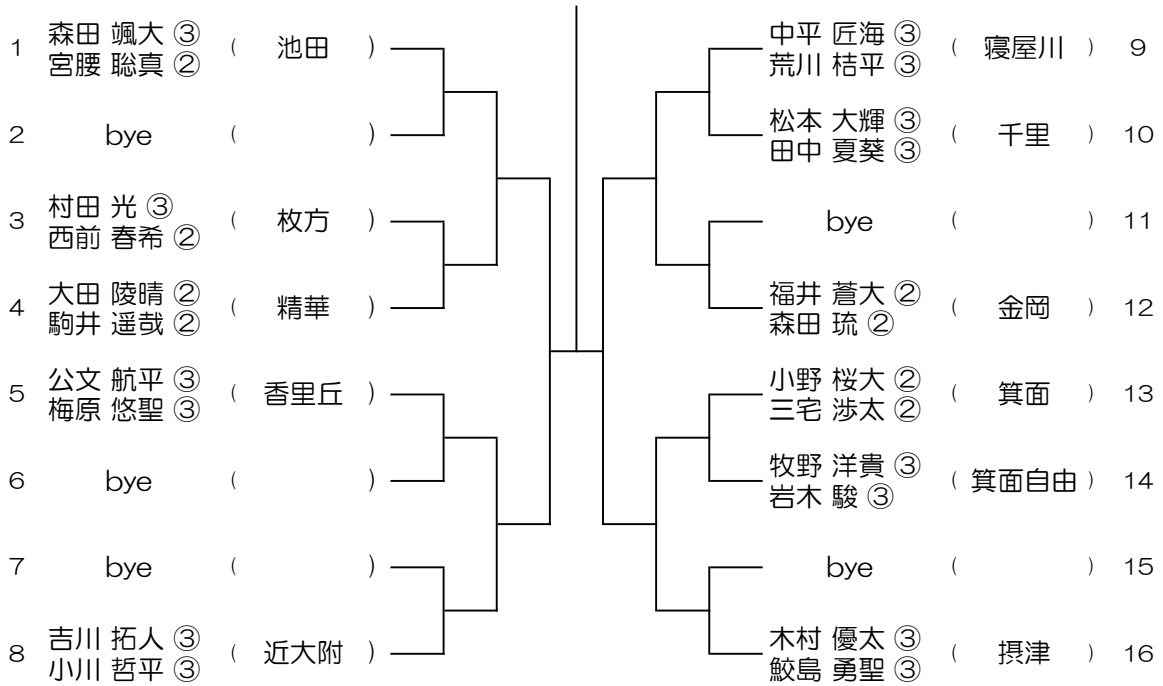

【BD】 No.001

会場：池田

令和8年度 春季テニス大会 一次予選

【BD】 No.002

会場：箕面

令和8年度 春季テニス大会 一次予選

【BD】 No.003

会場： 箕面

令和8年度 春季テニス大会 一次予選

【BD】 No.004

会場： 高槻北

令和8年度 春季テニス大会 一次予選

【BD】 No.005

会場：高槻北

令和8年度 春季テニス大会 一次予選

【BD】 No.006

会場：大冠

令和8年度 春季テニス大会 一次予選

【BD】 No.007

会場：夫冠 → 舞洲

令和8年度 春季テニス大会 一次予選

【BD】 No.008

会場：皐が丘

令和8年度 春季テニス大会 一次予選