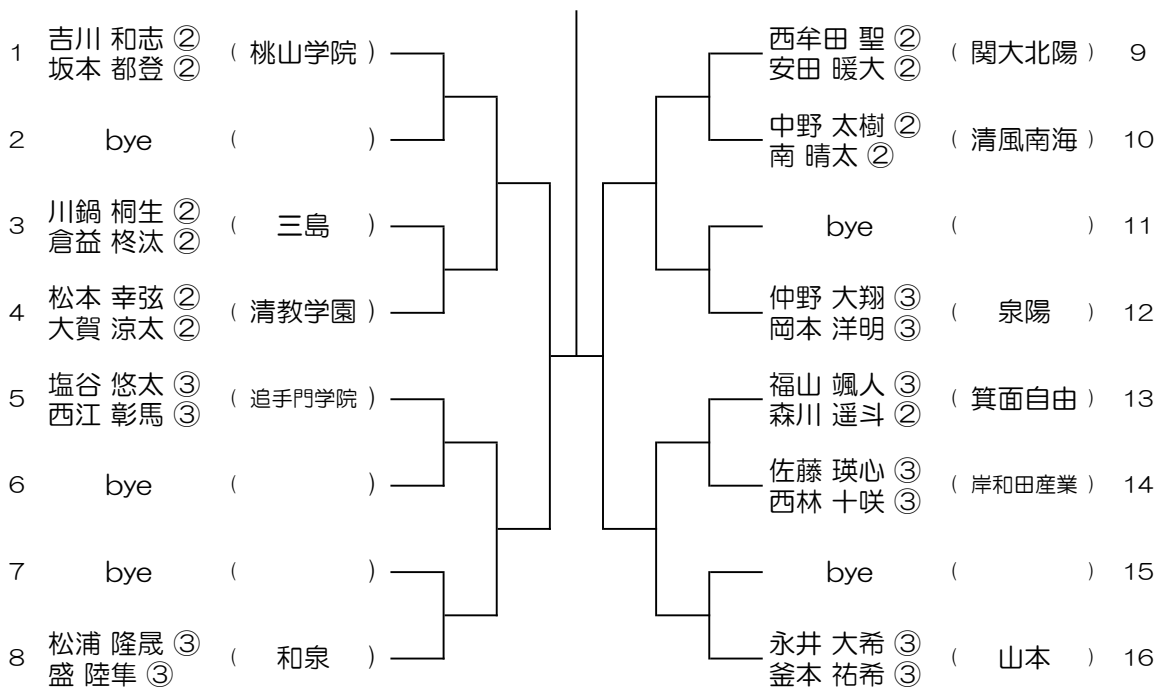

会場：布施

令和8年度 春季テニス大会 一次予選

【BD】 No.017

会場： 布施

令和8年度 春季テニス大会 一次予選

【BD】 No.018

会場： 布施

令和8年度 春季テニス大会 一次予選

【BD】 No.021

会場： みどり清朋

令和8年度 春季テニス大会 一次予選

【BD】 No.022

会場： 山本

令和8年度 春季テニス大会 一次予選

【BD】 No.025

会場： 山本

令和8年度 春季テニス大会 一次予選

【BD】 No.026

会場： 大塚

令和8年度 春季テニス大会 一次予選

【BD】 No.027

会場： 狭山

令和8年度 春季テニス大会 一次予選

【BD】 No.028