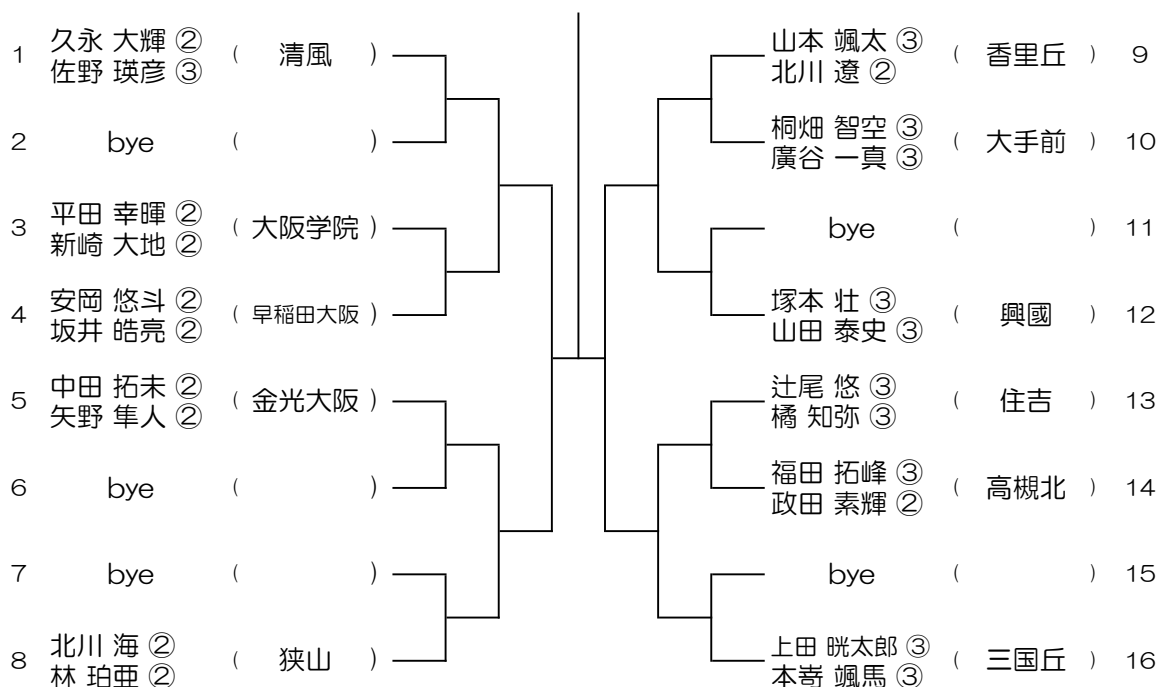

【BD】 No.021

会場： みどり清朋

令和8年度 春季テニス大会 一次予選

【BD】 No.022

会場： 山本

令和8年度 春季テニス大会 一次予選

【BD】 No.025

会場： 山本

令和8年度 春季テニス大会 一次予選

【BD】 No.026

会場： 大塚

令和8年度 春季テニス大会 一次予選

【BD】 No.027

会場： 狭山

令和8年度 春季テニス大会 一次予選

【BD】 No.028

会場： 狭山

令和8年度 春季テニス大会 一次予選

【BD】 No.029

会場： 三国丘

令和8年度 春季テニス大会 一次予選

【BD】 No.030

会場： 三国丘

令和8年度 春季テニス大会 一次予選

【BD】 No.031

会場： 茨木工

令和8年度 春季テニス大会 一次予選

【BD】 No.032

会場： 茨木工

令和8年度 春季テニス大会 一次予選

【BD】 No.033

会場： 茨木工