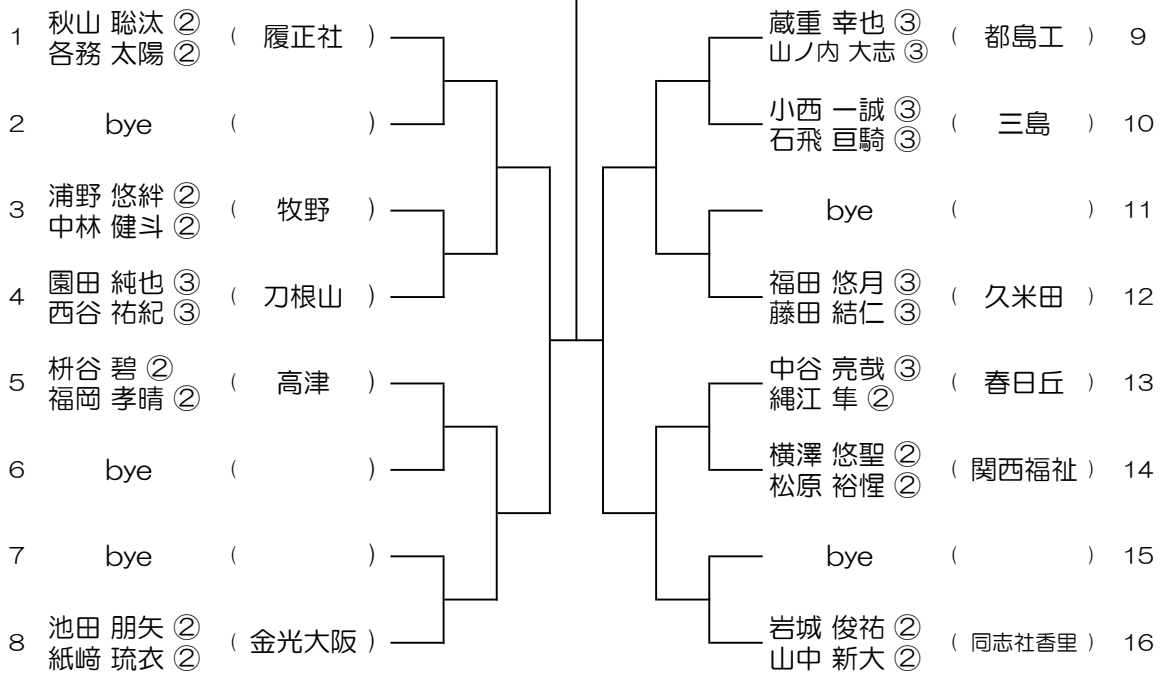

会場：大冠

令和8年度 春季テニス大会 一次予選

【BD】 No.007

会場：夫冠 → 舞洲

令和8年度 春季テニス大会 一次予選

【BD】 No.008

会場：皐が丘

令和8年度 春季テニス大会 一次予選

【BD】 No.009

会場： 皐が丘

令和8年度 春季テニス大会 一次予選

【BD】 No.010

会場： 皐が丘

令和8年度 春季テニス大会 一次予選

【BD】 No.011

会場： 皐が丘

令和8年度 春季テニス大会 一次予選

【BD】 No.012

会場： 枚方なぎさ

令和8年度 春季テニス大会 一次予選

【BD】 No.015

会場：高津

令和8年度 春季テニス大会 一次予選

【BD】 No.016

会場：布施

令和8年度 春季テニス大会 一次予選

【BD】 No.017

会場： 布施

令和8年度 春季テニス大会 一次予選

【BD】 No.018

会場： 布施

令和8年度 春季テニス大会 一次予選