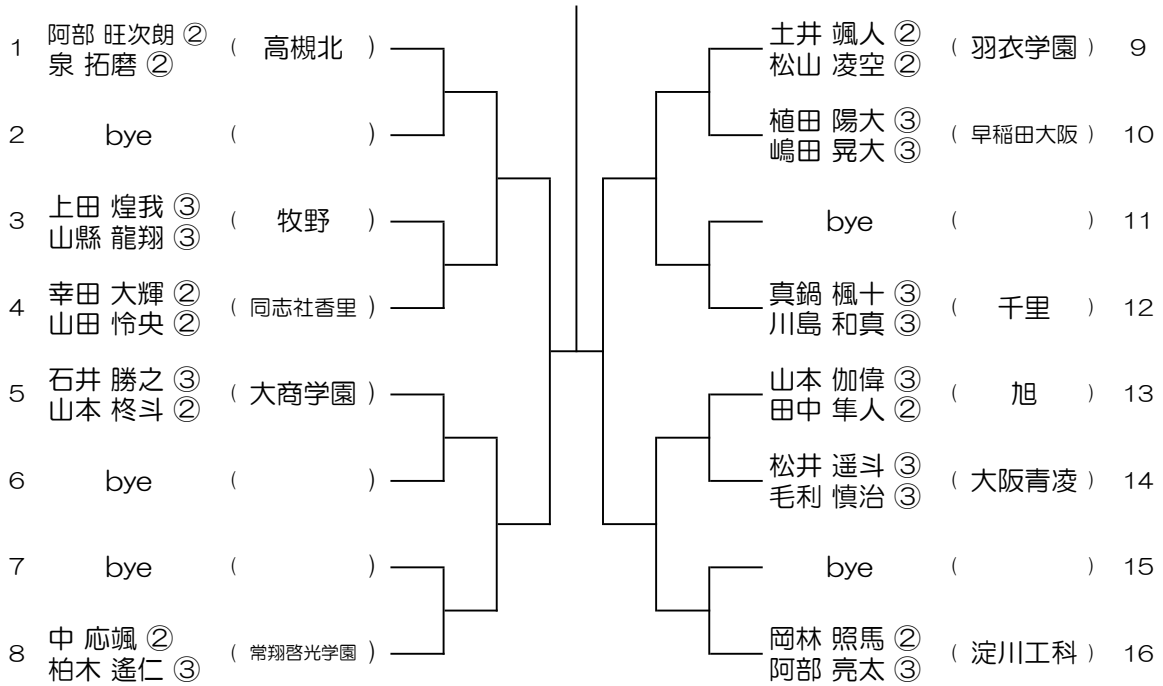

【BD】 No.001

会場：池田

令和8年度 春季テニス大会 一次予選

【BD】 No.002

会場：箕面

令和8年度 春季テニス大会 一次予選

【BD】 No.003

会場： 箕面

令和8年度 春季テニス大会 一次予選

【BD】 No.004

会場： 高槻北

令和8年度 春季テニス大会 一次予選

【BD】 No.005

会場：高槻北

令和8年度 春季テニス大会 一次予選

【BD】 No.006

会場：大冠

令和8年度 春季テニス大会 一次予選

【BD】 No.007

会場：夫冠 → 舞洲

令和8年度 春季テニス大会 一次予選

【BD】 No.008

会場：皐が丘

令和8年度 春季テニス大会 一次予選

【BD】 No.009

会場： 皐が丘

令和8年度 春季テニス大会 一次予選

【BD】 No.010

会場： 皐が丘

令和8年度 春季テニス大会 一次予選

【BD】 No.011

会場： 皐が丘