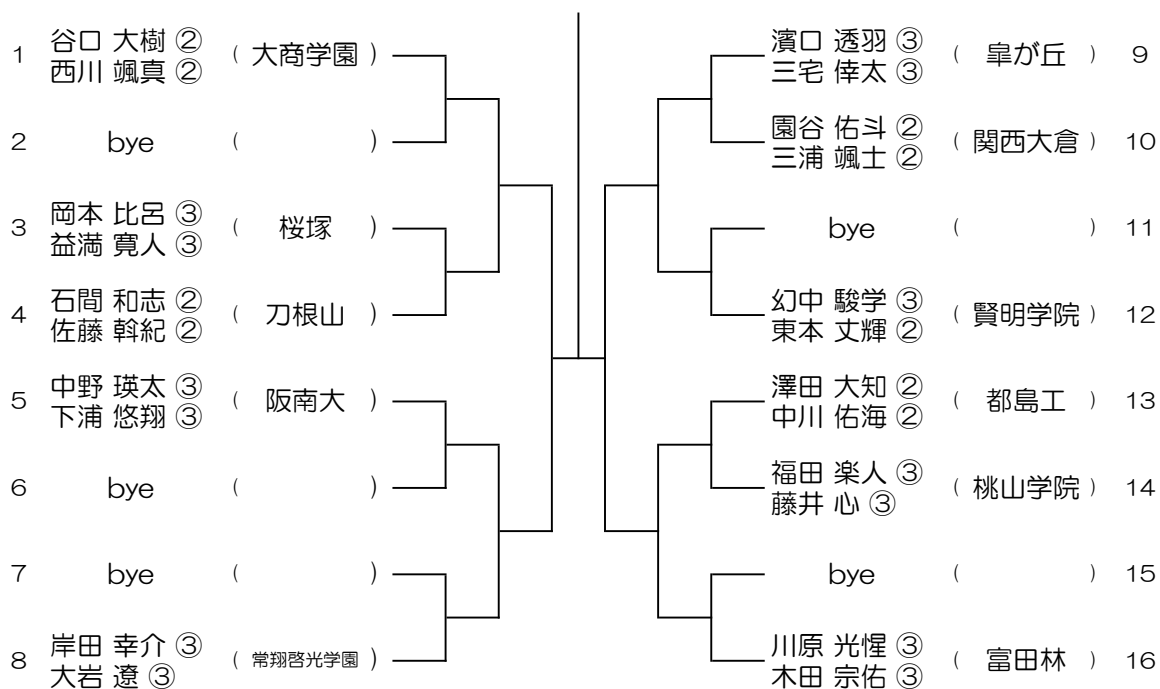

会場：大冠

令和8年度 春季テニス大会 一次予選

【BD】 No.007

会場：夫冠 → 舞洲

令和8年度 春季テニス大会 一次予選

【BD】 No.008

会場：皐が丘

令和8年度 春季テニス大会 一次予選

【BD】 No.009

会場： 皐が丘

令和8年度 春季テニス大会 一次予選

【BD】 No.010

会場： 皐が丘

令和8年度 春季テニス大会 一次予選

【BD】 No.011

会場： 皐が丘

令和8年度 春季テニス大会 一次予選

【BD】 No.012

会場： 枚方なぎさ

令和8年度 春季テニス大会 一次予選

【BD】 No.015

会場：高津

令和8年度 春季テニス大会 一次予選

【BD】 No.016

会場：布施

令和8年度 春季テニス大会 一次予選

【BD】 No.017

会場： 布施

令和8年度 春季テニス大会 一次予選

【BD】 No.018

会場： 布施

令和8年度 春季テニス大会 一次予選