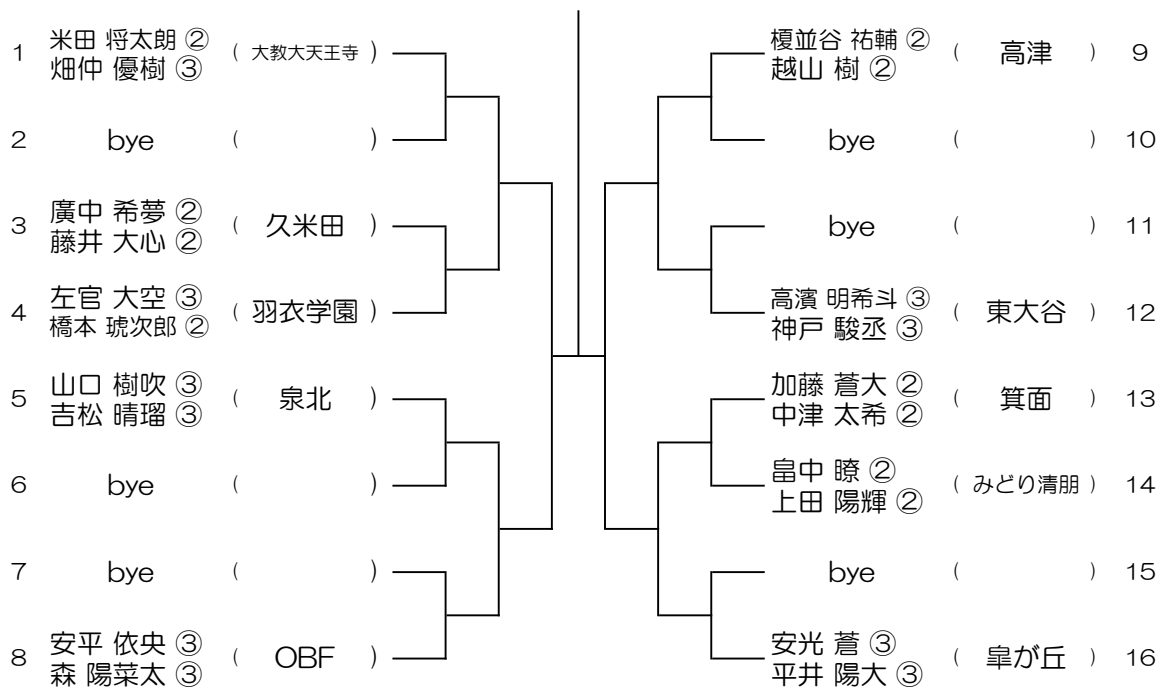

【BD】 No.001

会場：池田

令和8年度 春季テニス大会 一次予選

【BD】 No.002

会場：箕面

令和8年度 春季テニス大会 一次予選

【BD】 No.003

会場： 箕面

令和8年度 春季テニス大会 一次予選

【BD】 No.004

会場： 高槻北

令和8年度 春季テニス大会 一次予選

【BD】 No.005

会場：高槻北

令和8年度 春季テニス大会 一次予選

【BD】 No.006

会場：大冠

令和8年度 春季テニス大会 一次予選

【BD】 No.007

会場：夫冠 → 舞洲

令和8年度 春季テニス大会 一次予選

【BD】 No.008

会場：皐が丘

令和8年度 春季テニス大会 一次予選

【BD】 No.009

会場： 皐が丘

令和8年度 春季テニス大会 一次予選

【BD】 No.010

会場： 皐が丘

令和8年度 春季テニス大会 一次予選

【BD】 No.011

会場： 皐が丘