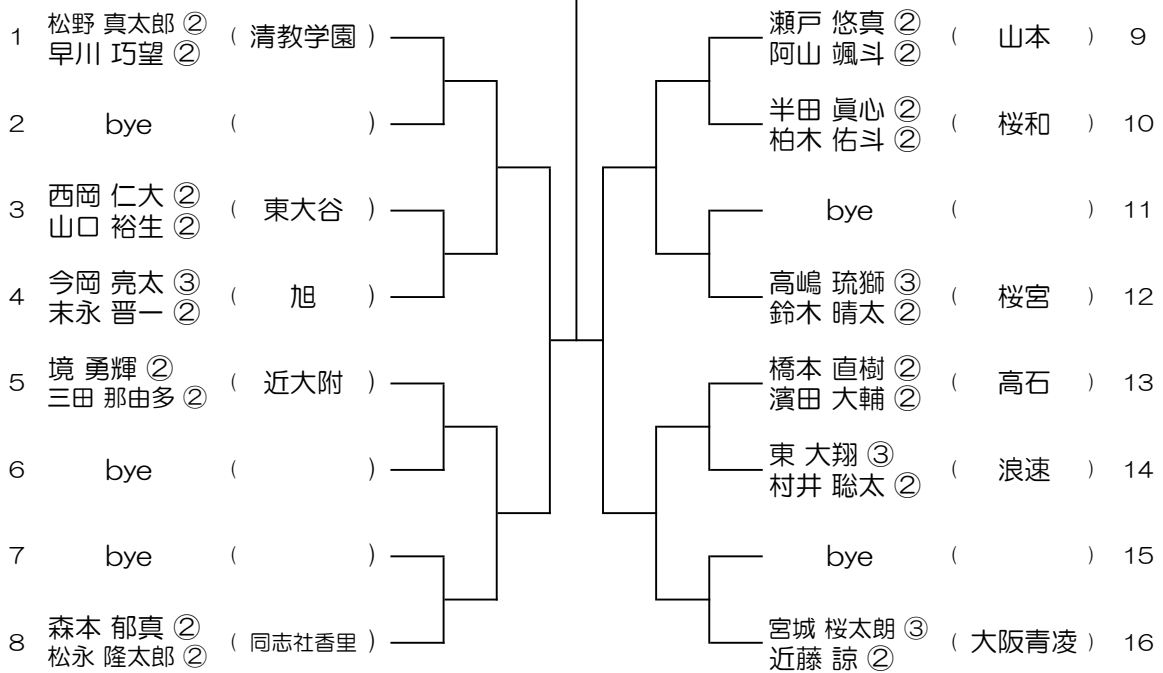

会場：布施

令和8年度 春季テニス大会 一次予選

【BD】 No.017

会場： 布施

令和8年度 春季テニス大会 一次予選

【BD】 No.018

会場： 布施

令和8年度 春季テニス大会 一次予選

【BD】 No.021

会場： みどり清朋

令和8年度 春季テニス大会 一次予選

【BD】 No.022

会場： 山本

令和8年度 春季テニス大会 一次予選

【BD】 No.025

会場： 山本

令和8年度 春季テニス大会 一次予選

【BD】 No.026

会場： 大塚

令和8年度 春季テニス大会 一次予選

【BD】 No.027

会場： 狭山

令和8年度 春季テニス大会 一次予選

【BD】 No.028