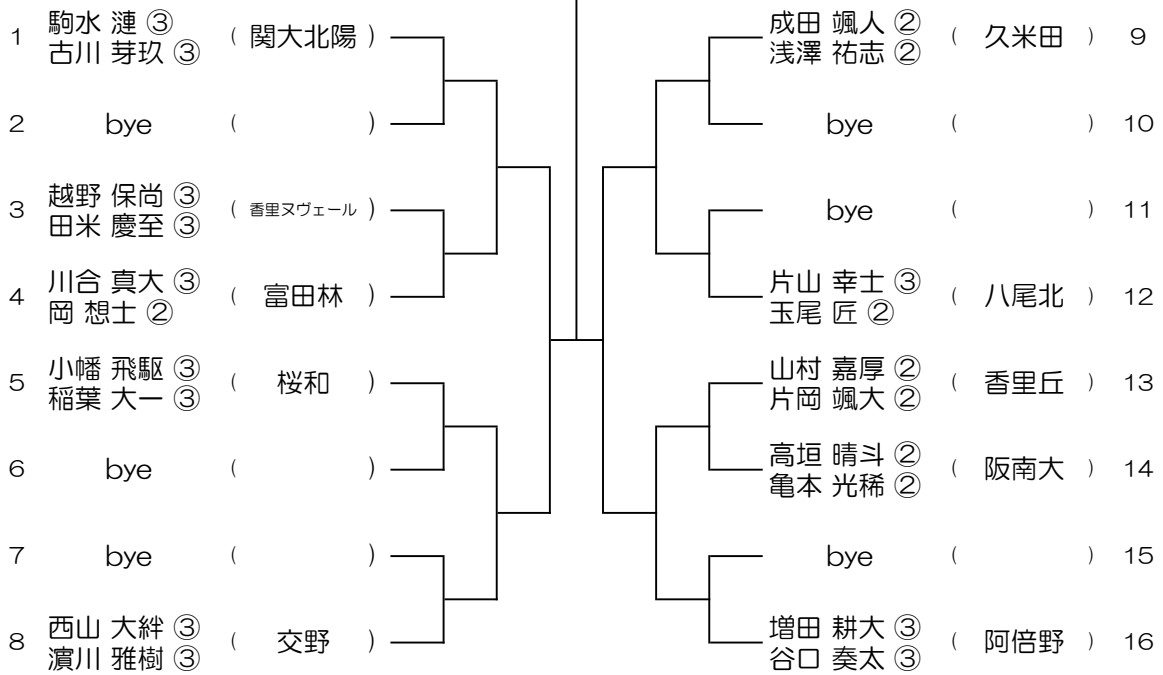

令和8年度 春季テニス大会 一次予選

【BD】 No.034

会場： 桜宮

令和8年度 春季テニス大会 一次予選

【BD】 No.035

会場：桜宮

令和8年度 春季テニス大会 一次予選

【BD】 No.036

会場：OBF

令和8年度 春季テニス大会 一次予選

【BD】 No.037

会場： OBF

令和8年度 春季テニス大会 一次予選

【BD】 No.038

会場： OBF

令和8年度 春季テニス大会 一次予選

【BD】 No.039

会場： 関大北陽（第2グラウンド）

令和8年度 春季テニス大会 一次予選

【BD】 No.040

会場： 関大北陽（第2グラウンド）

令和8年度 春季テニス大会 一次予選

【BD】 No.041

会場： 関西福祉

令和8年度 春季テニス大会 一次予選

【BD】 No.042

会場： 関西福祉

令和8年度 春季テニス大会 一次予選

【BD】 No.043

会場： 舞洲

令和8年度 春季テニス大会 一次予選

【BD】 No.044