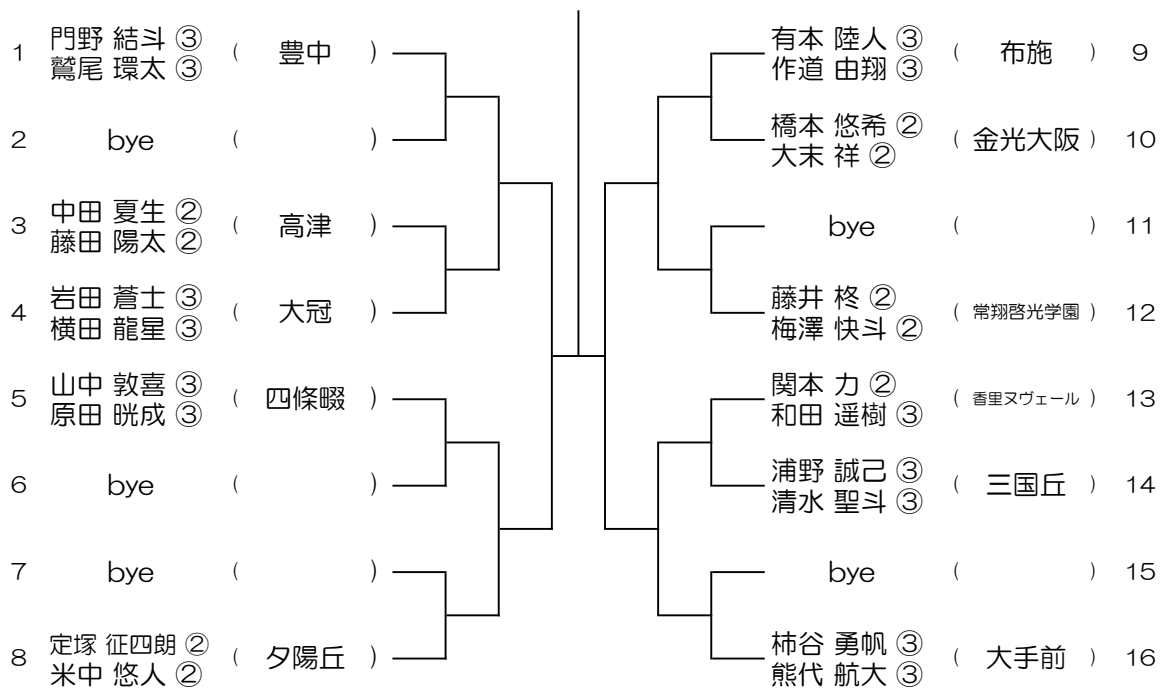

【BD】 No.009

会場： 皐が丘

令和8年度 春季テニス大会 一次予選

【BD】 No.010

会場： 皐が丘

令和8年度 春季テニス大会 一次予選

【BD】 No.011

会場： 皐が丘

令和8年度 春季テニス大会 一次予選

【BD】 No.012

会場： 枚方なぎさ

令和8年度 春季テニス大会 一次予選

【BD】 No.015

会場：高津

令和8年度 春季テニス大会 一次予選

【BD】 No.016

会場：布施

令和8年度 春季テニス大会 一次予選

【BD】 No.017

会場： 布施

令和8年度 春季テニス大会 一次予選

【BD】 No.018

会場： 布施

令和8年度 春季テニス大会 一次予選

【BD】 No.021

会場： みどり清朋

令和8年度 春季テニス大会 一次予選

【BD】 No.022

会場： 山本

令和8年度 春季テニス大会 一次予選

【BD】 No.025

会場： 山本