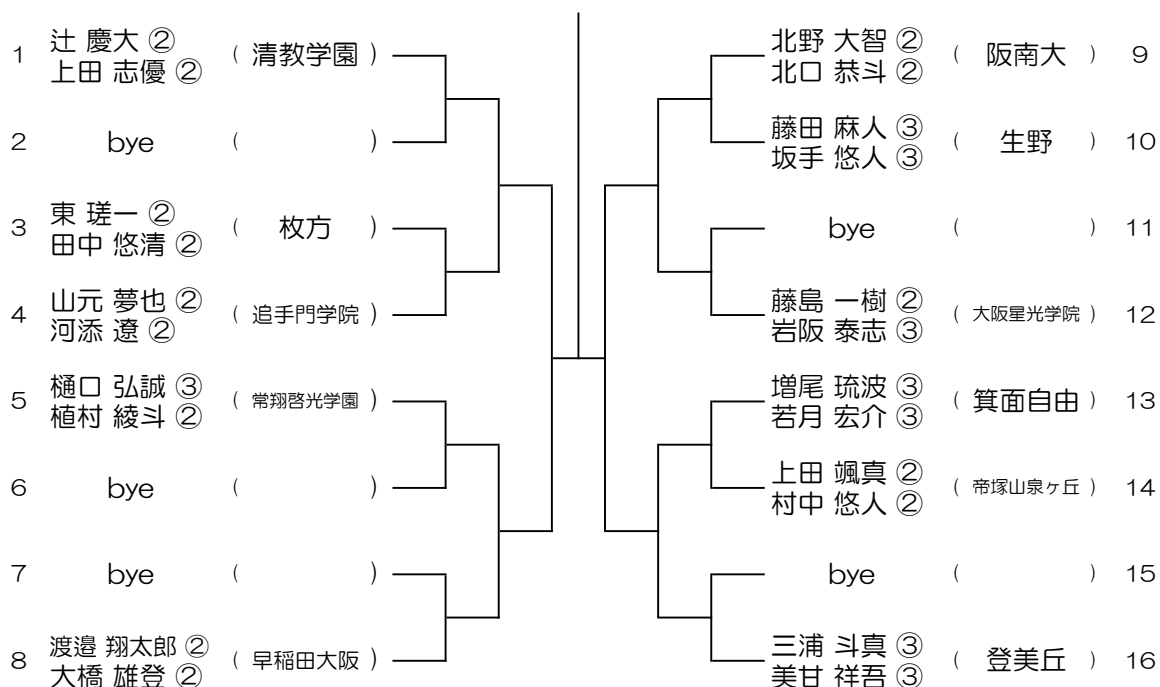

【BD】 No.039

会場： 関大北陽（第2グラウンド）

令和8年度 春季テニス大会 一次予選

【BD】 No.040

会場： 関大北陽（第2グラウンド）

令和8年度 春季テニス大会 一次予選

【BD】 No.041

会場： 関西福祉

令和8年度 春季テニス大会 一次予選

【BD】 No.042

会場： 関西福祉

令和8年度 春季テニス大会 一次予選

【BD】 No.043

会場： 舞洲

令和8年度 春季テニス大会 一次予選

【BD】 No.044

会場： 舞洲

令和8年度 春季テニス大会 一次予選

【BD】 No.045

会場： 舞洲

令和8年度 春季テニス大会 一次予選

【BD】 No.046

会場： 舞洲

令和8年度 春季テニス大会 一次予選