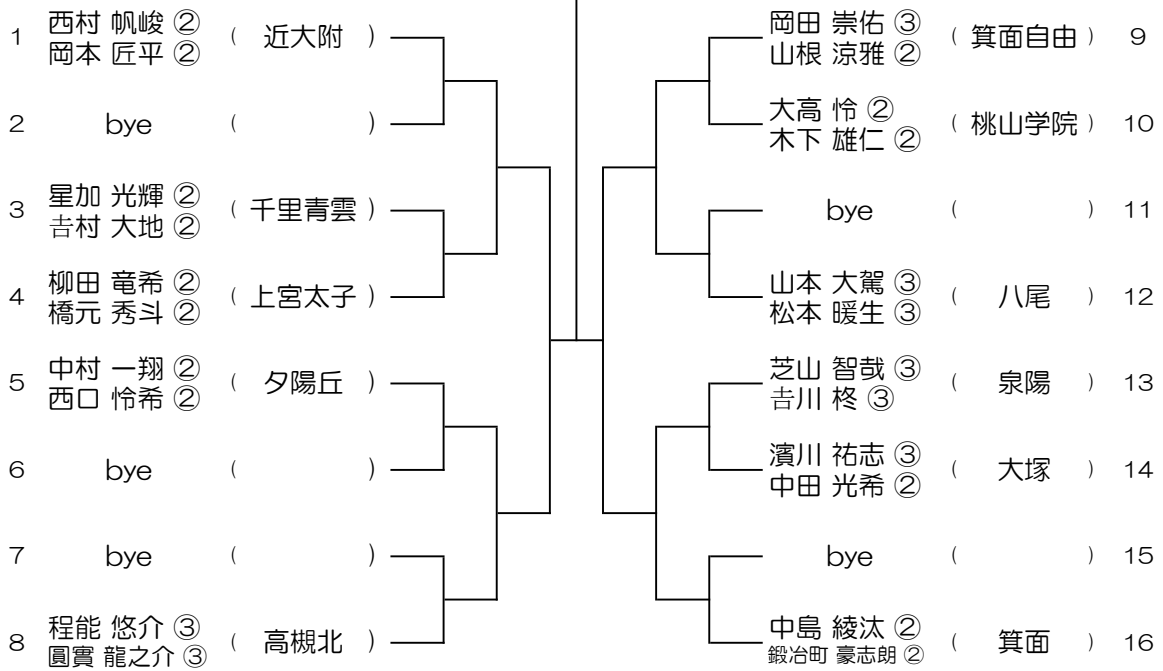

【BD】 No.001

会場：池田

令和8年度 春季テニス大会 一次予選

【BD】 No.002

会場：箕面

令和8年度 春季テニス大会 一次予選

【BD】 No.003

会場： 箕面

令和8年度 春季テニス大会 一次予選

【BD】 No.004

会場： 高槻北

令和8年度 春季テニス大会 一次予選

【BD】 No.005

会場：高槻北

令和8年度 春季テニス大会 一次予選

【BD】 No.006

会場：大冠

令和8年度 春季テニス大会 一次予選

【BD】 No.007

会場：夫冠 → 舞洲

令和8年度 春季テニス大会 一次予選

【BD】 No.008

会場：皐が丘

令和8年度 春季テニス大会 一次予選