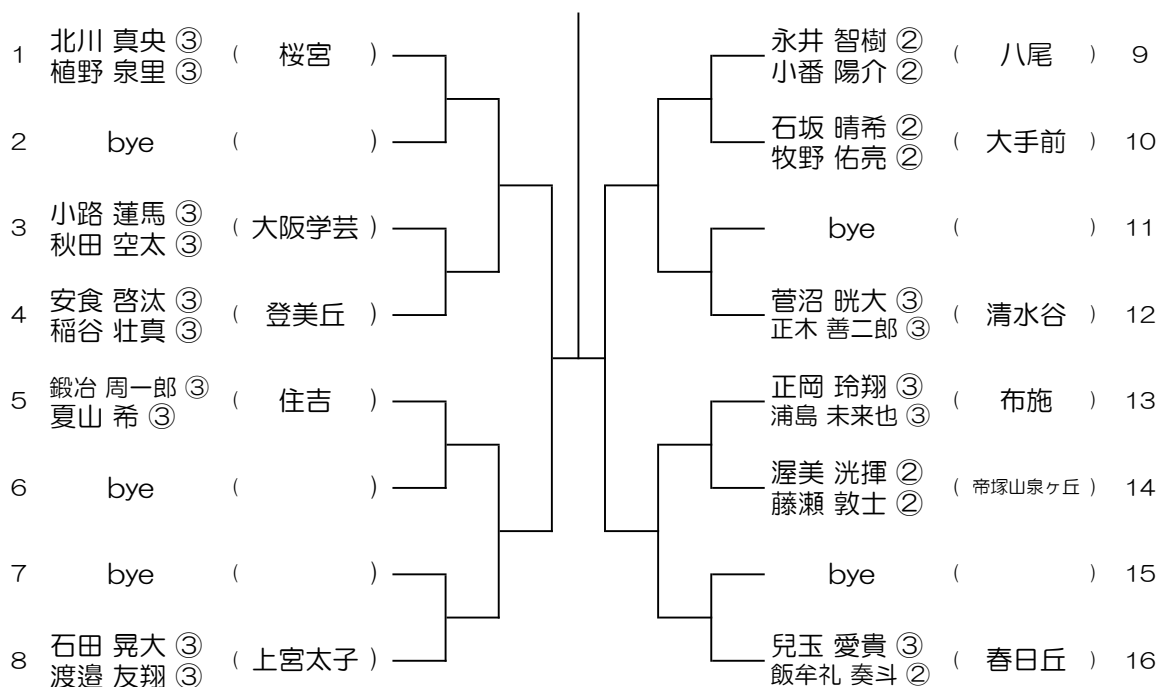

【BD】 No.031

会場： 茨木工

令和8年度 春季テニス大会 一次予選

【BD】 No.032

会場： 茨木工

令和8年度 春季テニス大会 一次予選

【BD】 No.033

会場： 茨木工

令和8年度 春季テニス大会 一次予選

【BD】 No.034

会場： 桜宮

令和8年度 春季テニス大会 一次予選

【BD】 No.035

会場：桜宮

令和8年度 春季テニス大会 一次予選

【BD】 No.036

会場：OBF

令和8年度 春季テニス大会 一次予選

【BD】 No.037

会場： OBF

令和8年度 春季テニス大会 一次予選

【BD】 No.038

会場： OBF

令和8年度 春季テニス大会 一次予選