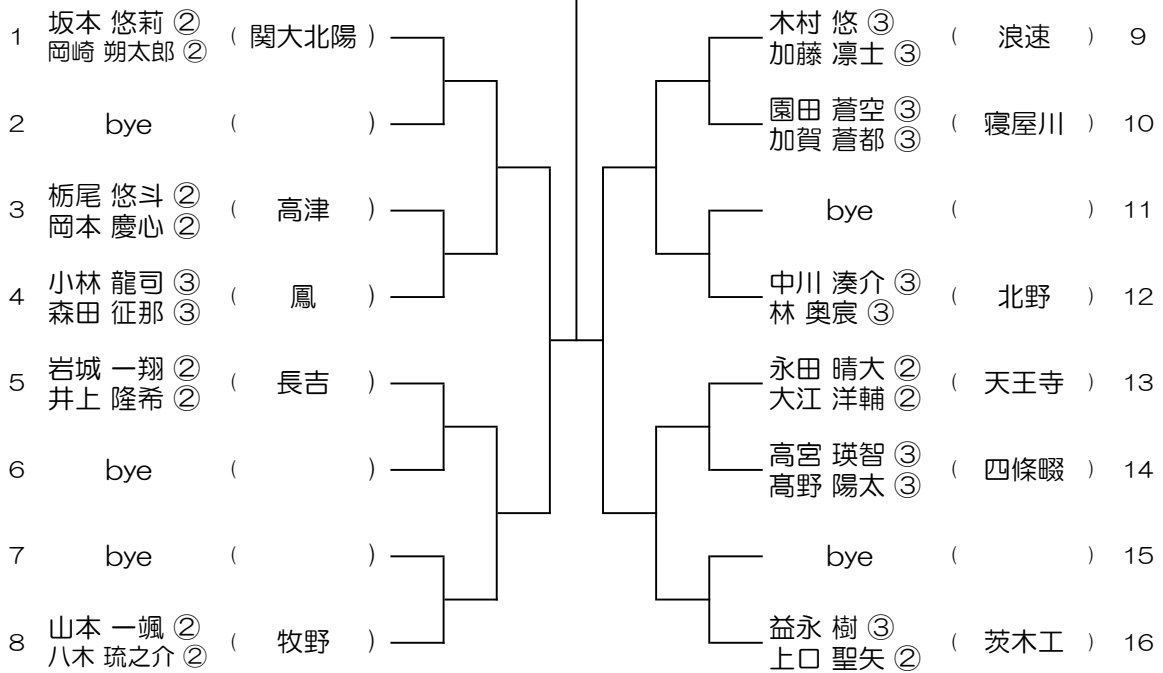

【BD】 No.021

会場： みどり清朋

令和8年度 春季テニス大会 一次予選

【BD】 No.022

会場： 山本

令和8年度 春季テニス大会 一次予選

【BD】 No.025

会場： 山本

令和8年度 春季テニス大会 一次予選

【BD】 No.026

会場： 大塚

令和8年度 春季テニス大会 一次予選

【BD】 No.027

会場： 狭山

令和8年度 春季テニス大会 一次予選

【BD】 No.028

会場： 狭山

令和8年度 春季テニス大会 一次予選

【BD】 No.029

会場： 三国丘

令和8年度 春季テニス大会 一次予選

【BD】 No.030

会場： 三国丘

令和8年度 春季テニス大会 一次予選

【BD】 No.031

会場： 茨木工

令和8年度 春季テニス大会 一次予選

【BD】 No.032

会場： 茨木工

令和8年度 春季テニス大会 一次予選

【BD】 No.033

会場： 茨木工