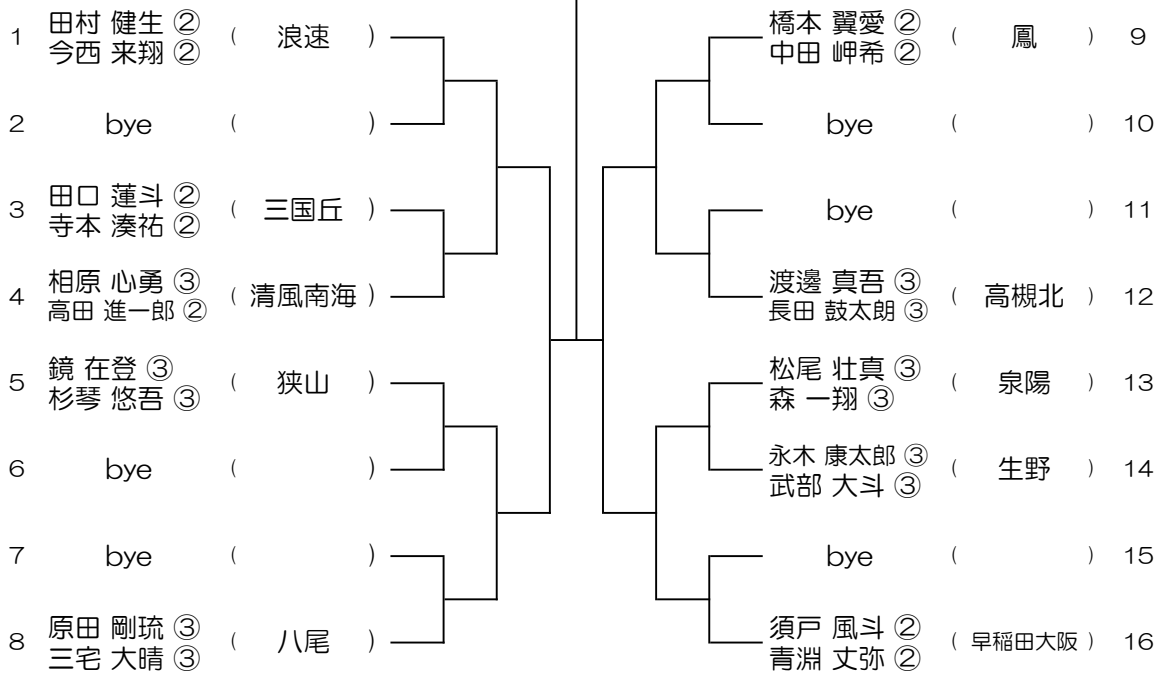

会場：布施

令和8年度 春季テニス大会 一次予選

【BD】 No.017

会場： 布施

令和8年度 春季テニス大会 一次予選

【BD】 No.018

会場： 布施

令和8年度 春季テニス大会 一次予選

【BD】 No.021

会場： みどり清朋

令和8年度 春季テニス大会 一次予選

【BD】 No.022

会場： 山本

令和8年度 春季テニス大会 一次予選

【BD】 No.025

会場： 山本

令和8年度 春季テニス大会 一次予選

【BD】 No.026

会場： 大塚

令和8年度 春季テニス大会 一次予選

【BD】 No.027

会場： 狭山

令和8年度 春季テニス大会 一次予選

【BD】 No.028

会場： 狭山

令和8年度 春季テニス大会 一次予選

【BD】 No.029

会場： 三国丘

令和8年度 春季テニス大会 一次予選

【BD】 No.030

会場： 三国丘

令和8年度 春季テニス大会 一次予選