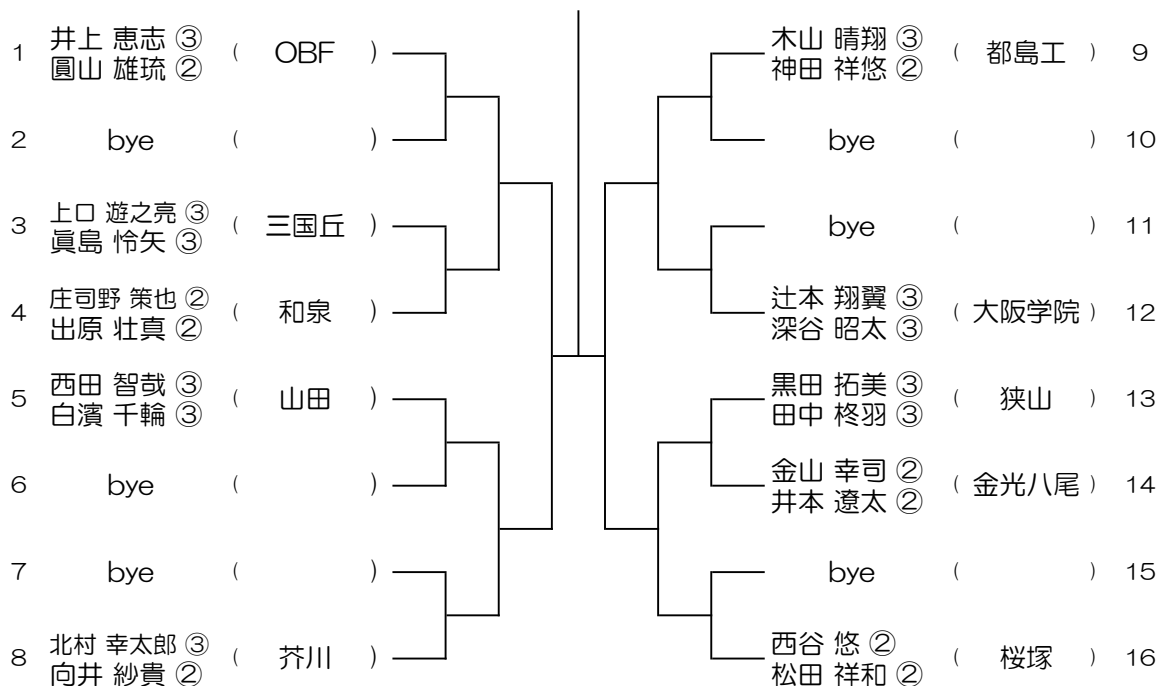

【BD】 No.031

会場： 茨木工

令和8年度 春季テニス大会 一次予選

【BD】 No.032

会場： 茨木工

令和8年度 春季テニス大会 一次予選

【BD】 No.033

会場： 茨木工

令和8年度 春季テニス大会 一次予選

【BD】 No.034

会場： 桜宮

令和8年度 春季テニス大会 一次予選

【BD】 No.035

会場：桜宮

令和8年度 春季テニス大会 一次予選

【BD】 No.036

会場：OBF

令和8年度 春季テニス大会 一次予選

【BD】 No.037

会場： OBF

令和8年度 春季テニス大会 一次予選

【BD】 No.038

会場： OBF

令和8年度 春季テニス大会 一次予選