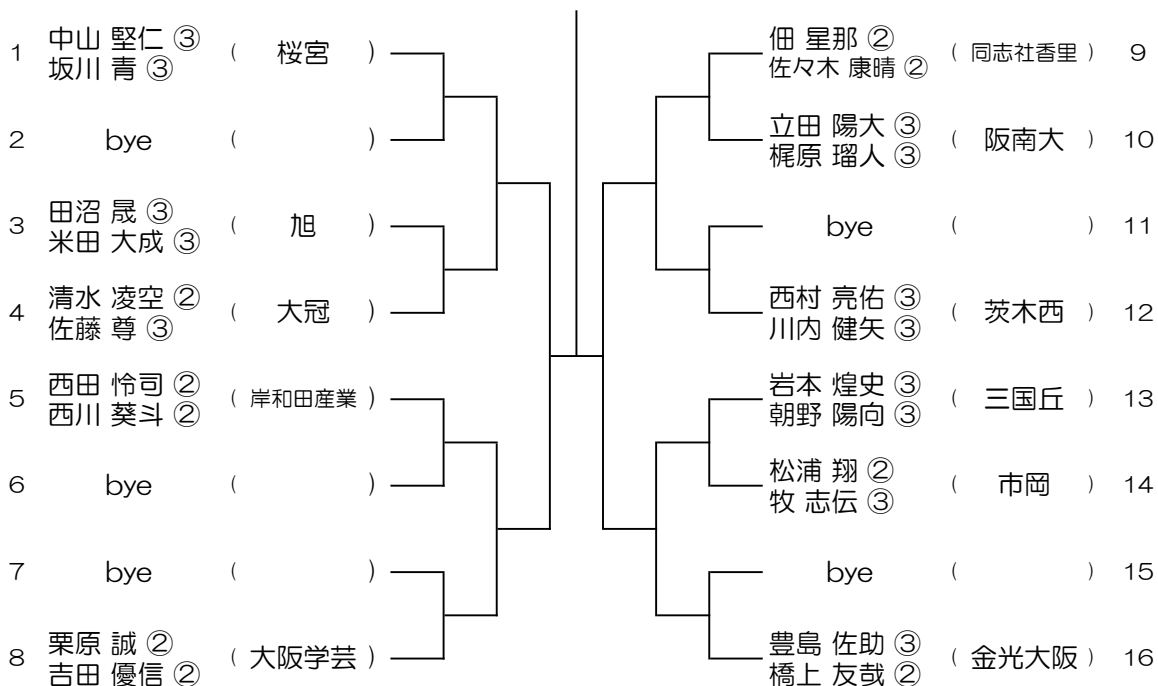

令和8年度 春季テニス大会 一次予選

【BD】 No.026

会場： 大塚

令和8年度 春季テニス大会 一次予選

【BD】 No.027

会場： 狭山

令和8年度 春季テニス大会 一次予選

【BD】 No.028

会場： 狭山

令和8年度 春季テニス大会 一次予選

【BD】 No.029

会場： 三国丘

令和8年度 春季テニス大会 一次予選

【BD】 No.030

会場： 三国丘

令和8年度 春季テニス大会 一次予選

【BD】 No.031

会場： 茨木工

令和8年度 春季テニス大会 一次予選

【BD】 No.032

会場： 茨木工

令和8年度 春季テニス大会 一次予選

【BD】 No.033

会場： 茨木工

令和8年度 春季テニス大会 一次予選

【BD】 No.034

会場： 桜宮

令和8年度 春季テニス大会 一次予選

【BD】 No.035

会場：桜宮

令和8年度 春季テニス大会 一次予選

【BD】 No.036