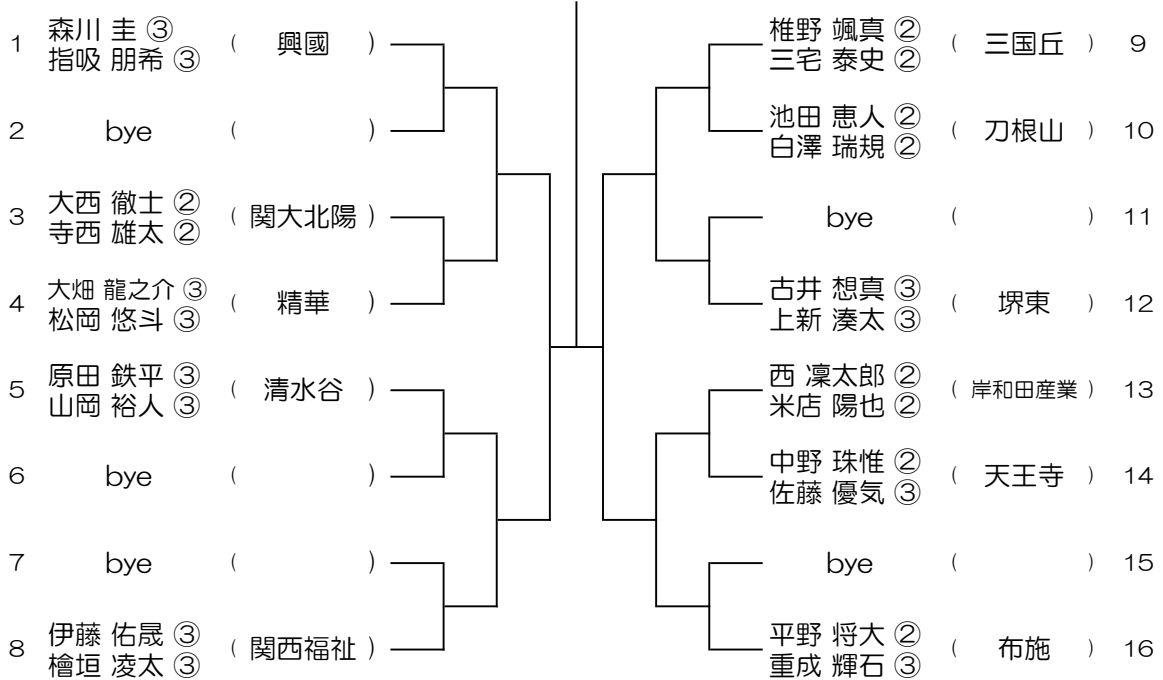

会場：大冠

令和8年度 春季テニス大会 一次予選

【BD】 No.007

会場：夫冠 → 舞洲

令和8年度 春季テニス大会 一次予選

【BD】 No.008

会場：皐が丘

令和8年度 春季テニス大会 一次予選

【BD】 No.009

会場： 皐が丘

令和8年度 春季テニス大会 一次予選

【BD】 No.010

会場： 皐が丘

令和8年度 春季テニス大会 一次予選

【BD】 No.011

会場： 皐が丘

令和8年度 春季テニス大会 一次予選

【BD】 No.012

会場： 枚方なぎさ

令和8年度 春季テニス大会 一次予選

【BD】 No.015

会場：高津

令和8年度 春季テニス大会 一次予選

【BD】 No.016

会場：布施

令和8年度 春季テニス大会 一次予選

【BD】 No.017

会場： 布施

令和8年度 春季テニス大会 一次予選

【BD】 No.018

会場： 布施

令和8年度 春季テニス大会 一次予選