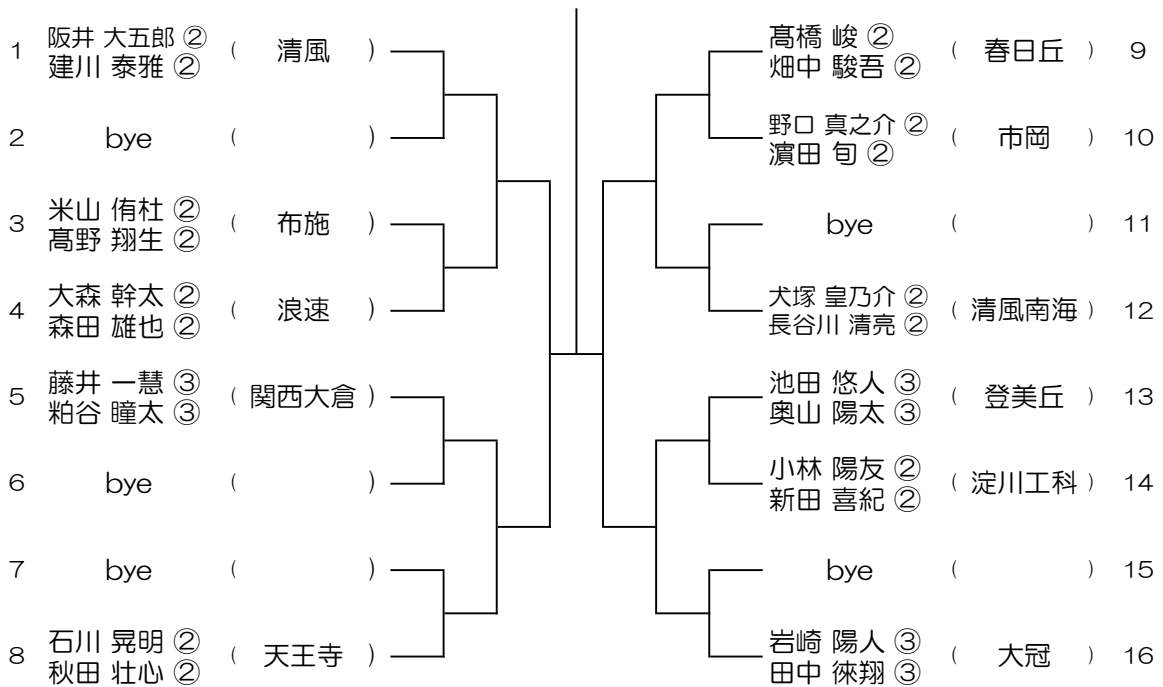

【BD】 No.001

会場：池田

令和8年度 春季テニス大会 一次予選

【BD】 No.002

会場：箕面

令和8年度 春季テニス大会 一次予選

【BD】 No.003

会場： 箕面

令和8年度 春季テニス大会 一次予選

【BD】 No.004

会場： 高槻北

令和8年度 春季テニス大会 一次予選

【BD】 No.005

会場：高槻北

令和8年度 春季テニス大会 一次予選

【BD】 No.006

会場：大冠

令和8年度 春季テニス大会 一次予選

【BD】 No.007

会場：夫冠 → 舞洲

令和8年度 春季テニス大会 一次予選

【BD】 No.008

会場：皐が丘

令和8年度 春季テニス大会 一次予選

【BD】 No.009

会場： 皐が丘

令和8年度 春季テニス大会 一次予選

【BD】 No.010

会場： 皐が丘

令和8年度 春季テニス大会 一次予選

【BD】 No.011

会場： 皐が丘