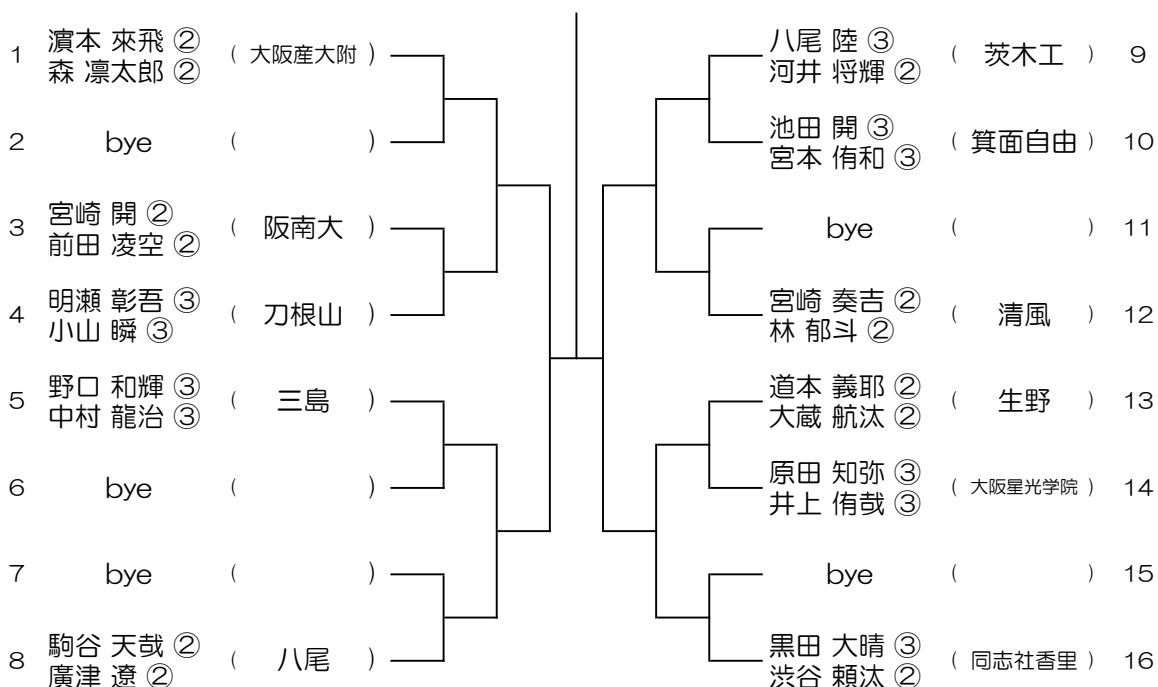

令和8年度 春季テニス大会 一次予選

【BD】 No.026

会場： 大塚

令和8年度 春季テニス大会 一次予選

【BD】 No.027

会場： 狭山

令和8年度 春季テニス大会 一次予選

【BD】 No.028

会場： 狭山

令和8年度 春季テニス大会 一次予選

【BD】 No.029

会場： 三国丘

令和8年度 春季テニス大会 一次予選

【BD】 No.030

会場： 三国丘

令和8年度 春季テニス大会 一次予選

【BD】 No.031

会場： 茨木工

令和8年度 春季テニス大会 一次予選

【BD】 No.032

会場： 茨木工

令和8年度 春季テニス大会 一次予選

【BD】 No.033

会場： 茨木工

令和8年度 春季テニス大会 一次予選

【BD】 No.034

会場： 桜宮

令和8年度 春季テニス大会 一次予選

【BD】 No.035

会場：桜宮

令和8年度 春季テニス大会 一次予選

【BD】 No.036