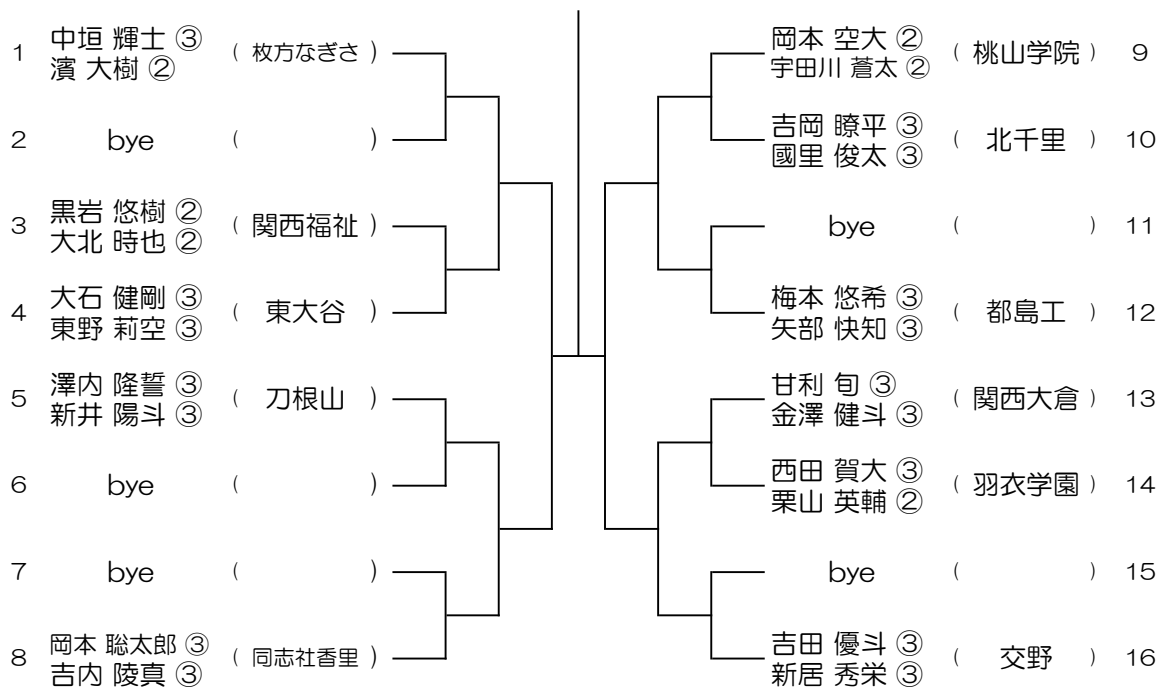

会場：大冠

令和8年度 春季テニス大会 一次予選

【BD】 No.007

会場：夫冠 → 舞洲

令和8年度 春季テニス大会 一次予選

【BD】 No.008

会場：皐が丘

令和8年度 春季テニス大会 一次予選

【BD】 No.009

会場： 皐が丘

令和8年度 春季テニス大会 一次予選

【BD】 No.010

会場： 皐が丘

令和8年度 春季テニス大会 一次予選

【BD】 No.011

会場： 皐が丘

令和8年度 春季テニス大会 一次予選

【BD】 No.012

会場： 枚方なぎさ

令和8年度 春季テニス大会 一次予選

【BD】 No.015

会場：高津

令和8年度 春季テニス大会 一次予選

【BD】 No.016

会場：布施

令和8年度 春季テニス大会 一次予選

【BD】 No.017

会場： 布施

令和8年度 春季テニス大会 一次予選

【BD】 No.018

会場： 布施

令和8年度 春季テニス大会 一次予選