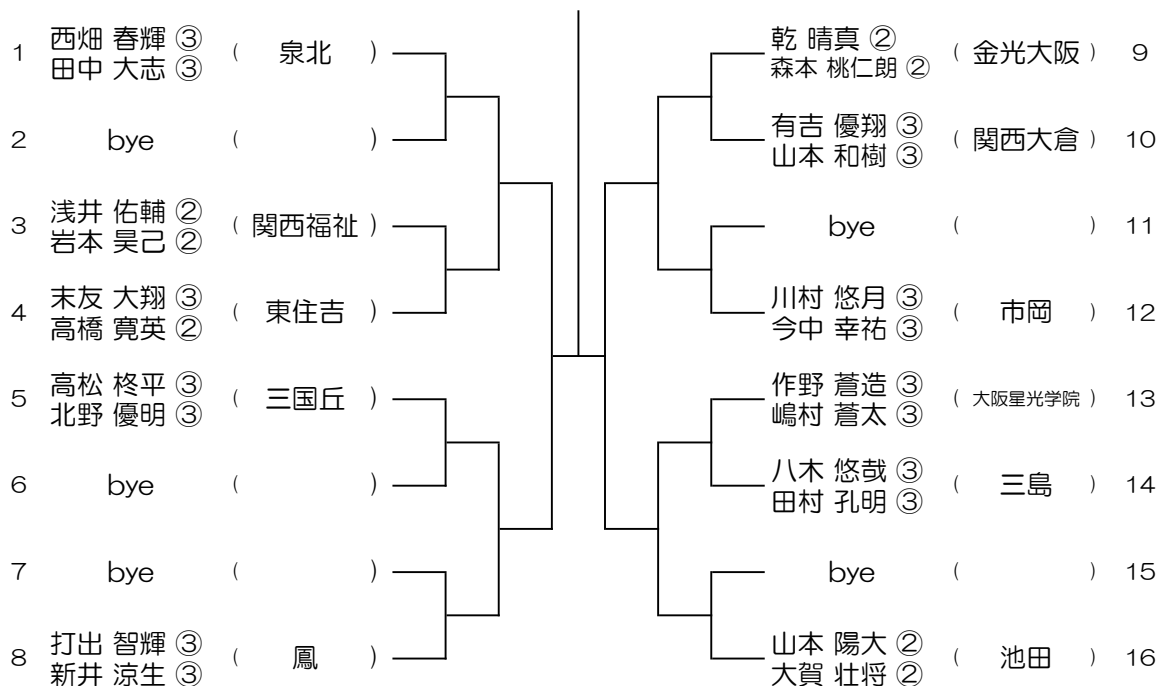

【BD】 No.021

会場： みどり清朋

令和8年度 春季テニス大会 一次予選

【BD】 No.022

会場： 山本

令和8年度 春季テニス大会 一次予選

【BD】 No.025

会場： 山本

令和8年度 春季テニス大会 一次予選

【BD】 No.026

会場： 大塚

令和8年度 春季テニス大会 一次予選

【BD】 No.027

会場： 狭山

令和8年度 春季テニス大会 一次予選

【BD】 No.028

会場： 狭山

令和8年度 春季テニス大会 一次予選

【BD】 No.029

会場： 三国丘

令和8年度 春季テニス大会 一次予選

【BD】 No.030

会場： 三国丘

令和8年度 春季テニス大会 一次予選

【BD】 No.031

会場： 茨木工

令和8年度 春季テニス大会 一次予選

【BD】 No.032

会場： 茨木工

令和8年度 春季テニス大会 一次予選

【BD】 No.033

会場： 茨木工