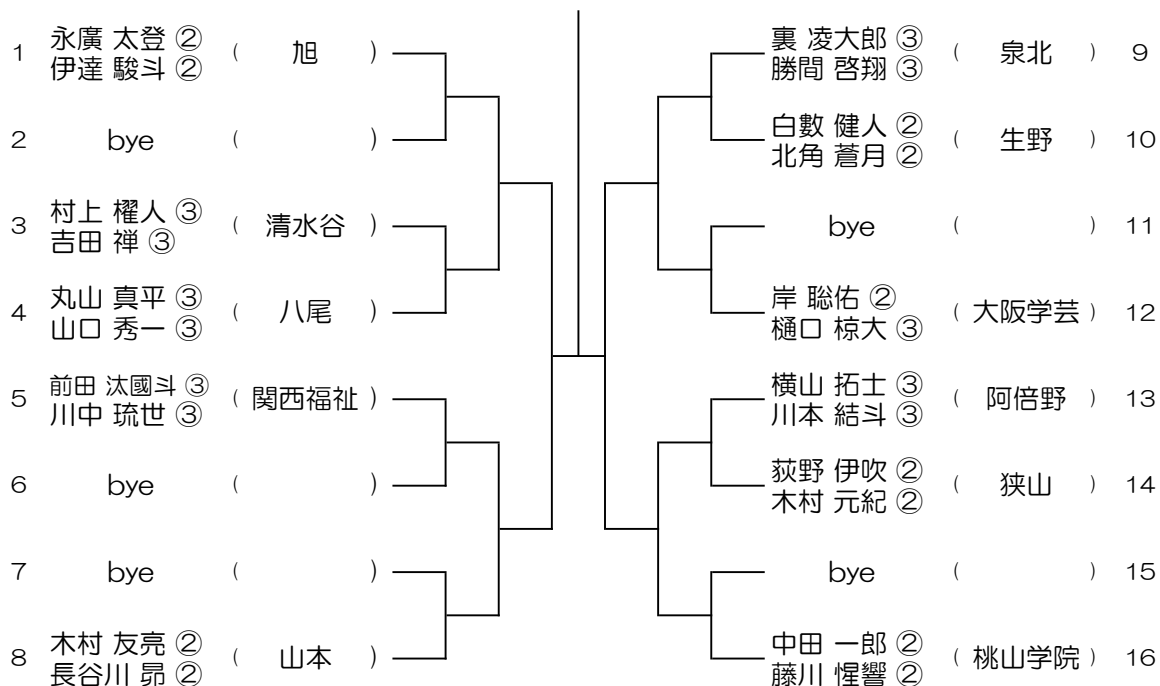

令和8年度 春季テニス大会 一次予選

【BD】 No.034

会場： 桜宮

令和8年度 春季テニス大会 一次予選

【BD】 No.035

会場：桜宮

令和8年度 春季テニス大会 一次予選

【BD】 No.036

会場：OBF

令和8年度 春季テニス大会 一次予選

【BD】 No.037

会場： OBF

令和8年度 春季テニス大会 一次予選

【BD】 No.038

会場： OBF

令和8年度 春季テニス大会 一次予選

【BD】 No.039

会場： 関大北陽（第2グラウンド）

令和8年度 春季テニス大会 一次予選

【BD】 No.040

会場： 関大北陽（第2グラウンド）

令和8年度 春季テニス大会 一次予選

【BD】 No.041

会場： 関西福祉

令和8年度 春季テニス大会 一次予選

【BD】 No.042

会場： 関西福祉

令和8年度 春季テニス大会 一次予選

【BD】 No.043

会場： 舞洲

令和8年度 春季テニス大会 一次予選

【BD】 No.044