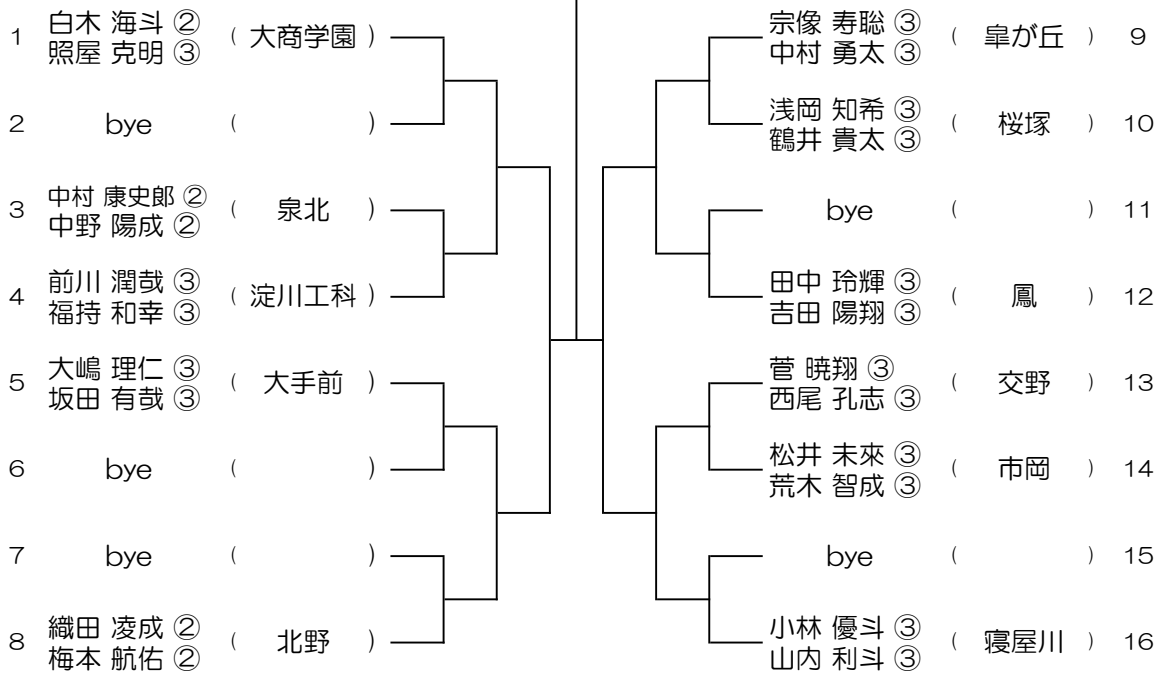

会場：大冠

令和8年度 春季テニス大会 一次予選

【BD】 No.007

会場：夫冠 → 舞洲

令和8年度 春季テニス大会 一次予選

【BD】 No.008

会場：皐が丘

令和8年度 春季テニス大会 一次予選

【BD】 No.009

会場： 皐が丘

令和8年度 春季テニス大会 一次予選

【BD】 No.010

会場： 皐が丘

令和8年度 春季テニス大会 一次予選

【BD】 No.011

会場： 皐が丘

令和8年度 春季テニス大会 一次予選

【BD】 No.012

会場： 枚方なぎさ

令和8年度 春季テニス大会 一次予選

【BD】 No.015

会場：高津

令和8年度 春季テニス大会 一次予選

【BD】 No.016

会場：布施

令和8年度 春季テニス大会 一次予選

【BD】 No.017

会場： 布施

令和8年度 春季テニス大会 一次予選

【BD】 No.018

会場： 布施

令和8年度 春季テニス大会 一次予選