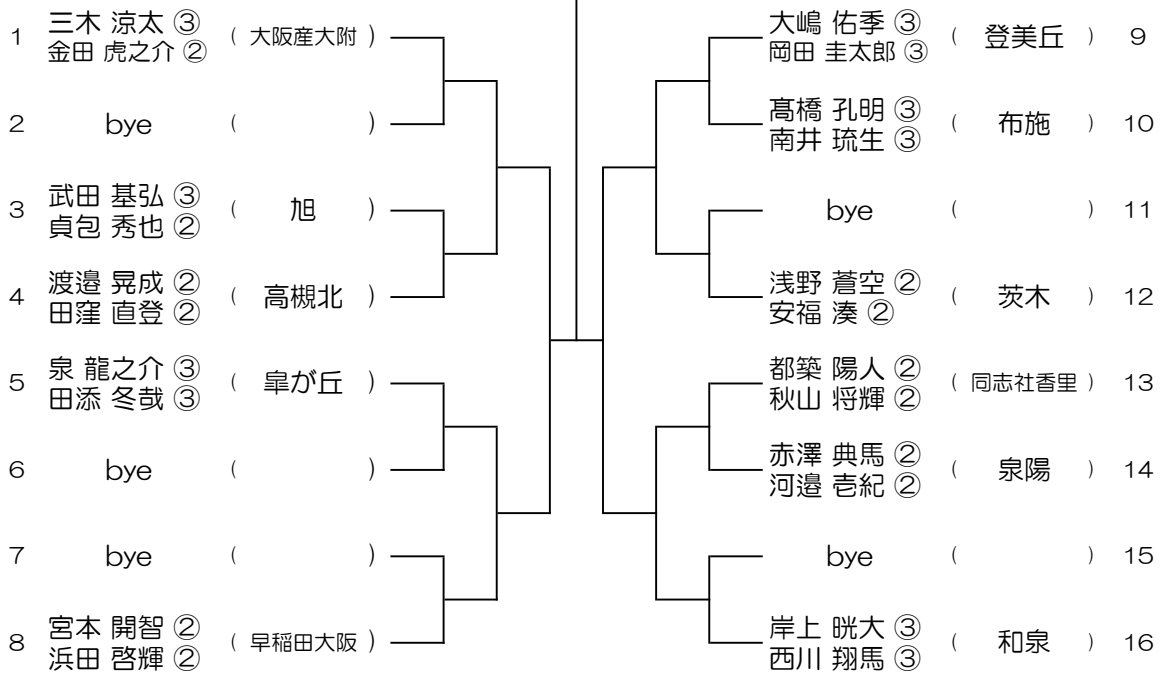

【BD】 No.001

会場：池田

令和8年度 春季テニス大会 一次予選

【BD】 No.002

会場：箕面

令和8年度 春季テニス大会 一次予選

【BD】 No.003

会場： 箕面

令和8年度 春季テニス大会 一次予選

【BD】 No.004

会場： 高槻北

令和8年度 春季テニス大会 一次予選

【BD】 No.005

会場：高槻北

令和8年度 春季テニス大会 一次予選

【BD】 No.006

会場：大冠

令和8年度 春季テニス大会 一次予選

【BD】 No.007

会場：夫冠 → 舞洲

令和8年度 春季テニス大会 一次予選

【BD】 No.008

会場：皐が丘

令和8年度 春季テニス大会 一次予選

【BD】 No.009

会場： 皐が丘

令和8年度 春季テニス大会 一次予選

【BD】 No.010

会場： 皐が丘

令和8年度 春季テニス大会 一次予選

【BD】 No.011

会場： 皐が丘