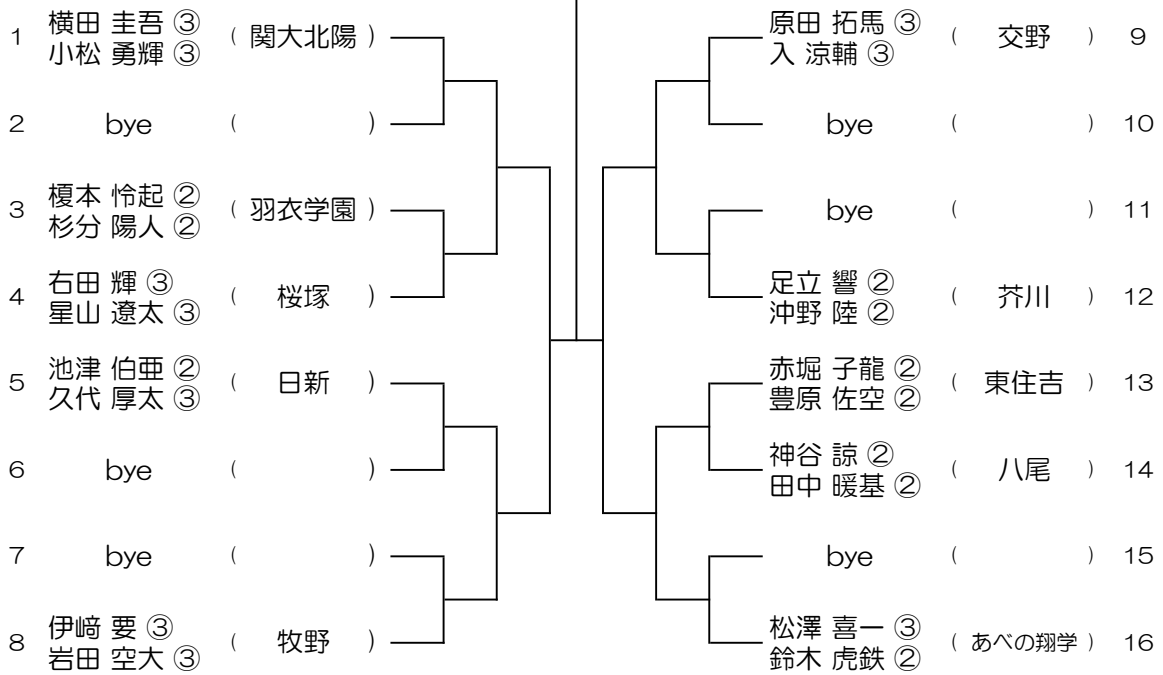

令和8年度 春季テニス大会 一次予選

【BD】 No.034

会場： 桜宮

令和8年度 春季テニス大会 一次予選

【BD】 No.035

会場：桜宮

令和8年度 春季テニス大会 一次予選

【BD】 No.036

会場：OBF

令和8年度 春季テニス大会 一次予選

【BD】 No.037

会場： OBF

令和8年度 春季テニス大会 一次予選

【BD】 No.038

会場： OBF

令和8年度 春季テニス大会 一次予選

【BD】 No.039

会場： 関大北陽（第2グラウンド）

令和8年度 春季テニス大会 一次予選

【BD】 No.040

会場： 関大北陽（第2グラウンド）

令和8年度 春季テニス大会 一次予選

【BD】 No.041

会場： 関西福祉