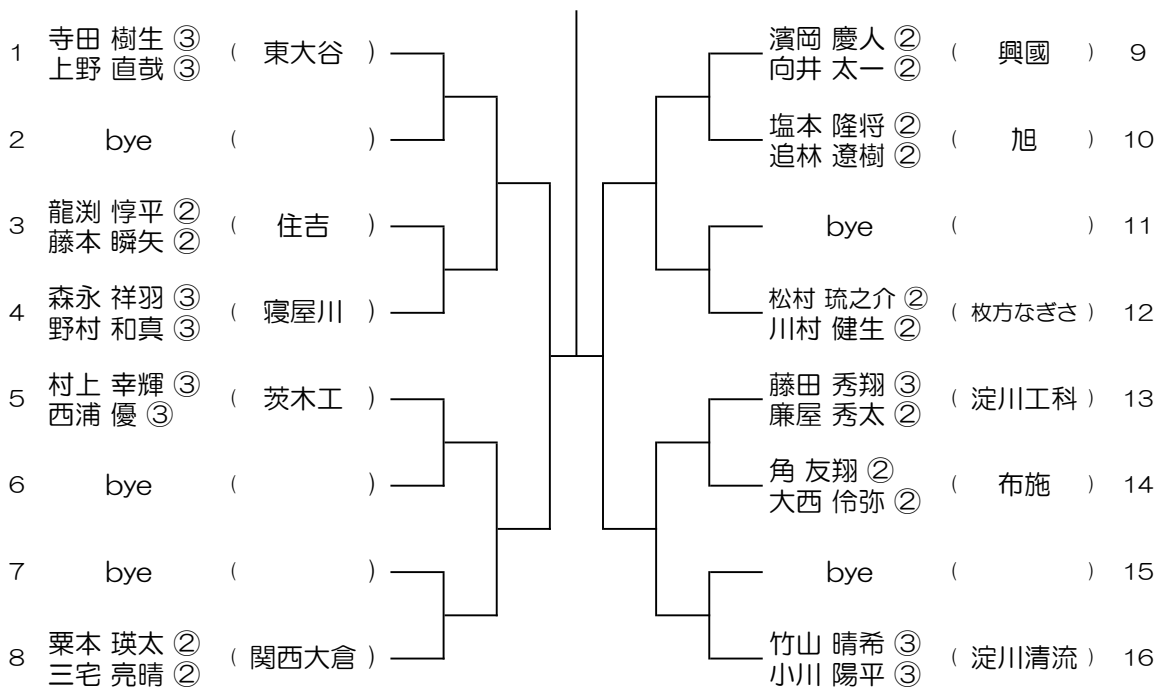

令和8年度 春季テニス大会 一次予選

【BD】 No.026

会場： 大塚

令和8年度 春季テニス大会 一次予選

【BD】 No.027

会場： 狭山

令和8年度 春季テニス大会 一次予選

【BD】 No.028

会場： 狭山

令和8年度 春季テニス大会 一次予選

【BD】 No.029

会場： 三国丘

令和8年度 春季テニス大会 一次予選

【BD】 No.030

会場： 三国丘

令和8年度 春季テニス大会 一次予選

【BD】 No.031

会場： 茨木工

令和8年度 春季テニス大会 一次予選

【BD】 No.032

会場： 茨木工

令和8年度 春季テニス大会 一次予選

【BD】 No.033

会場： 茨木工

令和8年度 春季テニス大会 一次予選

【BD】 No.034

会場： 桜宮

令和8年度 春季テニス大会 一次予選

【BD】 No.035

会場：桜宮

令和8年度 春季テニス大会 一次予選

【BD】 No.036