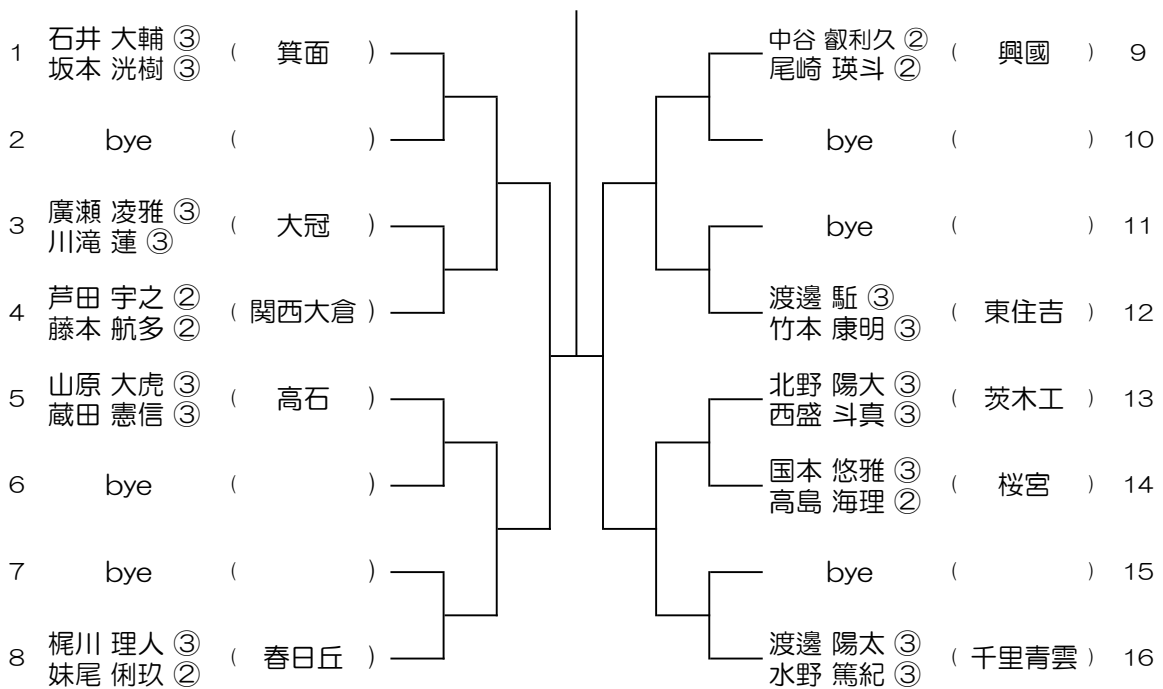

【BD】 No.001

会場：池田

令和8年度 春季テニス大会 一次予選

【BD】 No.002

会場：箕面

令和8年度 春季テニス大会 一次予選

【BD】 No.003

会場： 箕面

令和8年度 春季テニス大会 一次予選

【BD】 No.004

会場： 高槻北

令和8年度 春季テニス大会 一次予選

【BD】 No.005

会場：高槻北

令和8年度 春季テニス大会 一次予選

【BD】 No.006

会場：大冠

令和8年度 春季テニス大会 一次予選

【BD】 No.007

会場：夫冠 → 舞洲

令和8年度 春季テニス大会 一次予選

【BD】 No.008

会場：皐が丘

令和8年度 春季テニス大会 一次予選