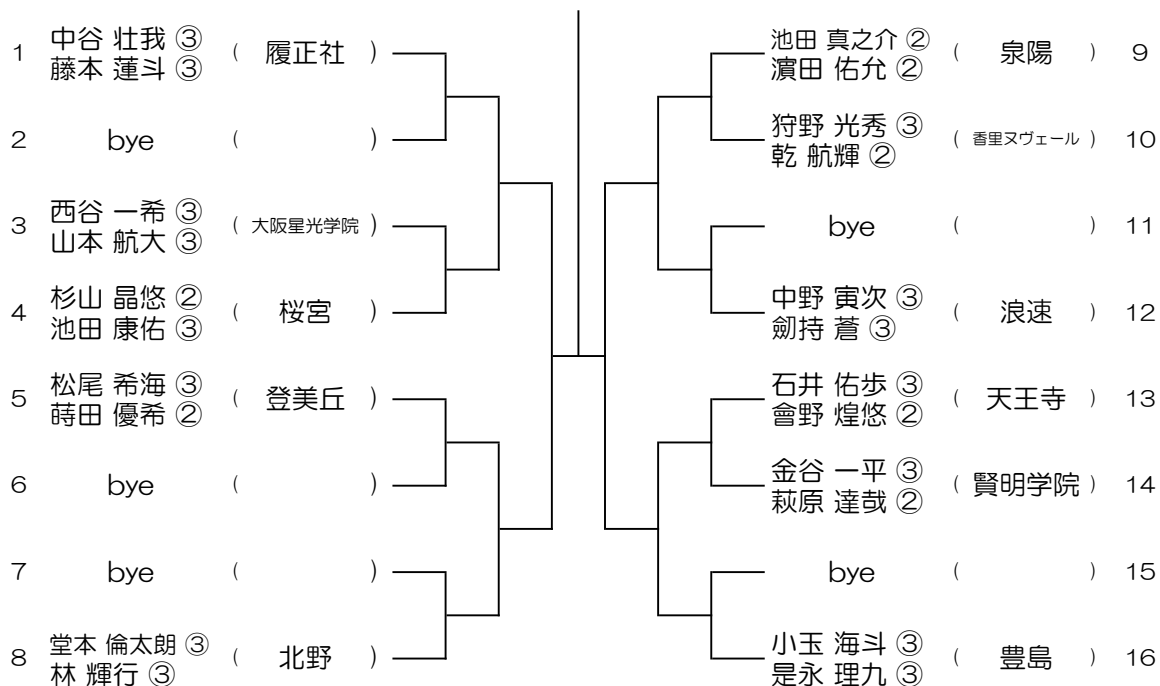

【BD】 No.039

会場： 関大北陽（第2グラウンド）

令和8年度 春季テニス大会 一次予選

【BD】 No.040

会場： 関大北陽（第2グラウンド）

令和8年度 春季テニス大会 一次予選

【BD】 No.041

会場： 関西福祉

令和8年度 春季テニス大会 一次予選

【BD】 No.042

会場： 関西福祉

令和8年度 春季テニス大会 一次予選

【BD】 No.043

会場： 舞洲

令和8年度 春季テニス大会 一次予選

【BD】 No.044

会場： 舞洲

令和8年度 春季テニス大会 一次予選

【BD】 No.045

会場： 舞洲

令和8年度 春季テニス大会 一次予選

【BD】 No.046

会場： 舞洲

令和8年度 春季テニス大会 一次予選