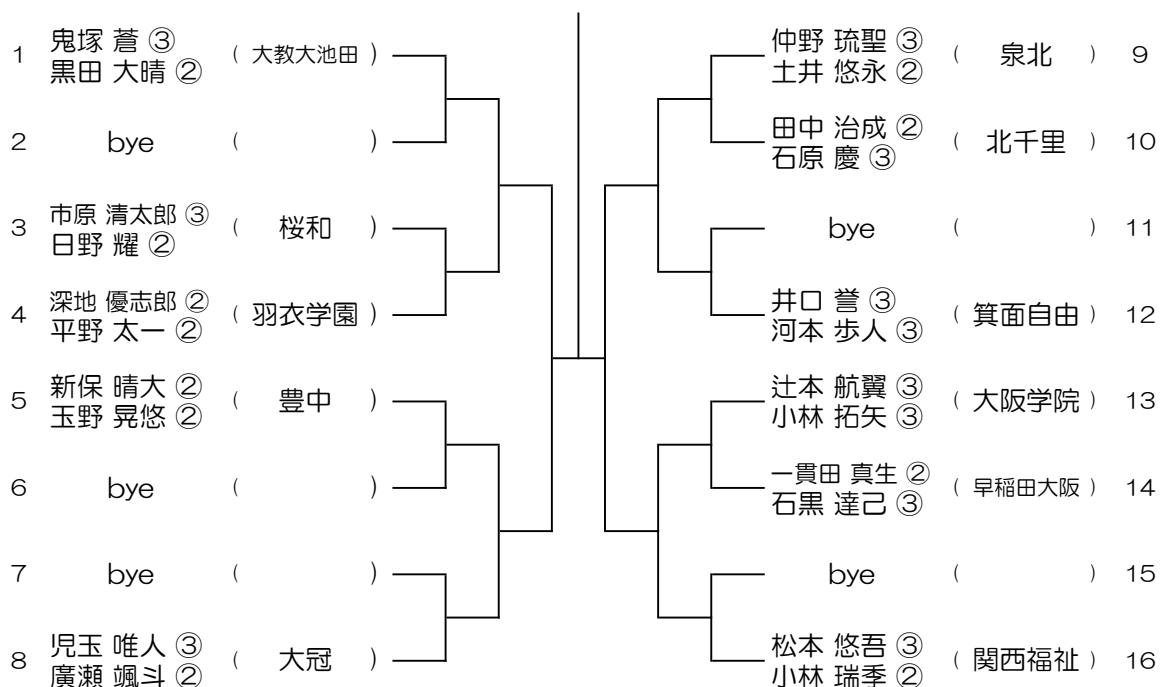

令和8年度 春季テニス大会 一次予選

【BD】 No.034

会場： 桜宮

令和8年度 春季テニス大会 一次予選

【BD】 No.035

会場：桜宮

令和8年度 春季テニス大会 一次予選

【BD】 No.036

会場：OBF

令和8年度 春季テニス大会 一次予選

【BD】 No.037

会場： OBF

令和8年度 春季テニス大会 一次予選

【BD】 No.038

会場： OBF

令和8年度 春季テニス大会 一次予選

【BD】 No.039

会場： 関大北陽（第2グラウンド）

令和8年度 春季テニス大会 一次予選

【BD】 No.040

会場： 関大北陽（第2グラウンド）

令和8年度 春季テニス大会 一次予選

【BD】 No.041

会場： 関西福祉

令和8年度 春季テニス大会 一次予選

【BD】 No.042

会場： 関西福祉

令和8年度 春季テニス大会 一次予選

【BD】 No.043

会場： 舞洲

令和8年度 春季テニス大会 一次予選

【BD】 No.044