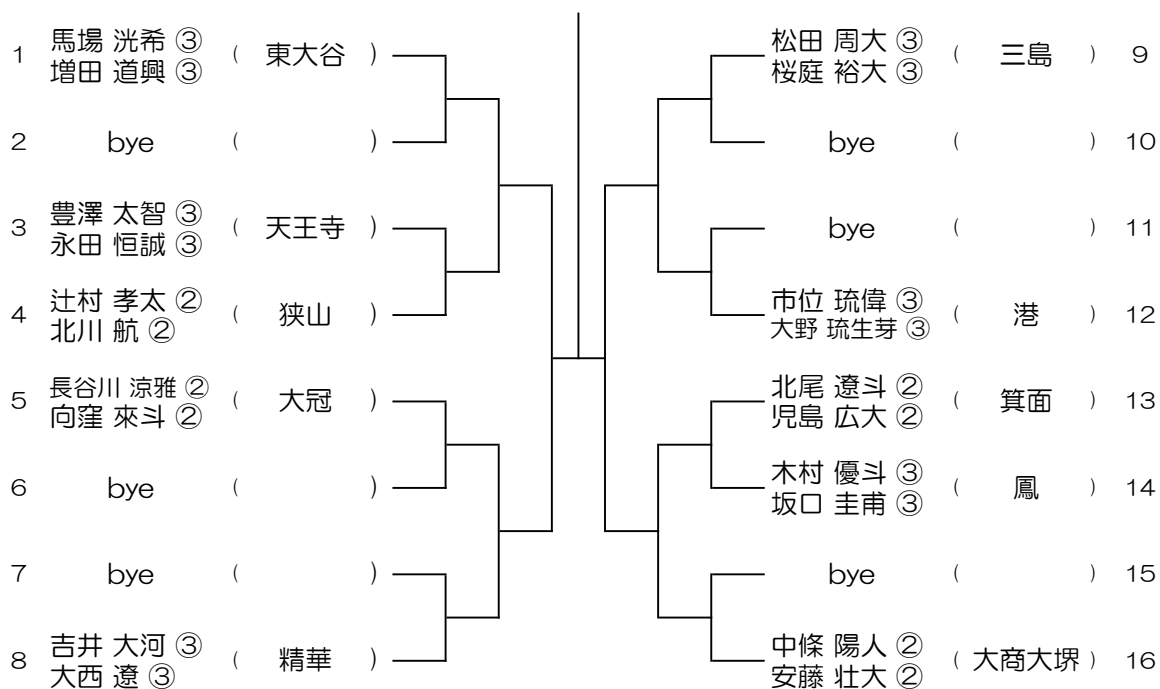

【BD】 No.001

会場：池田

令和8年度 春季テニス大会 一次予選

【BD】 No.002

会場：箕面

令和8年度 春季テニス大会 一次予選

【BD】 No.003

会場： 箕面

令和8年度 春季テニス大会 一次予選

【BD】 No.004

会場： 高槻北

令和8年度 春季テニス大会 一次予選

【BD】 No.005

会場：高槻北

令和8年度 春季テニス大会 一次予選

【BD】 No.006

会場：大冠

令和8年度 春季テニス大会 一次予選

【BD】 No.007

会場：夫冠 → 舞洲

令和8年度 春季テニス大会 一次予選

【BD】 No.008

会場：皐が丘

令和8年度 春季テニス大会 一次予選

【BD】 No.009

会場： 皐が丘

令和8年度 春季テニス大会 一次予選

【BD】 No.010

会場： 皐が丘

令和8年度 春季テニス大会 一次予選

【BD】 No.011

会場： 皐が丘