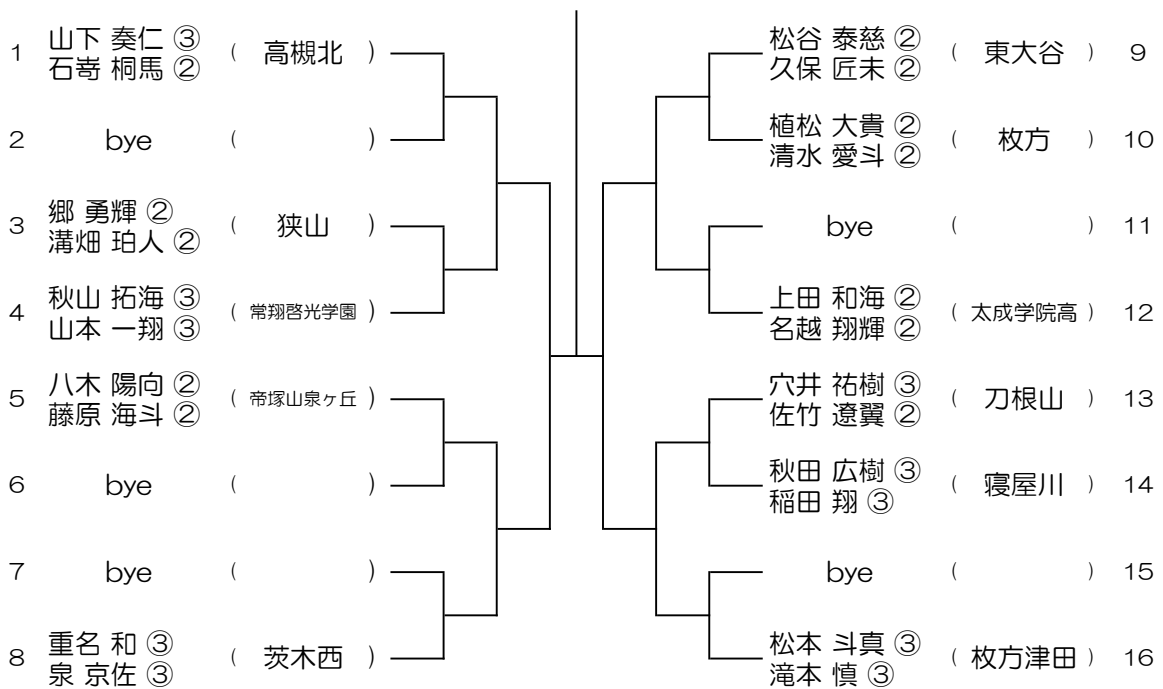

【BD】 No.001

会場：池田

令和8年度 春季テニス大会 一次予選

【BD】 No.002

会場：箕面

令和8年度 春季テニス大会 一次予選

【BD】 No.003

会場： 箕面

令和8年度 春季テニス大会 一次予選

【BD】 No.004

会場： 高槻北

令和8年度 春季テニス大会 一次予選

【BD】 No.005

会場：高槻北

令和8年度 春季テニス大会 一次予選

【BD】 No.006

会場：大冠

令和8年度 春季テニス大会 一次予選

【BD】 No.007

会場：夫冠 → 舞洲

令和8年度 春季テニス大会 一次予選

【BD】 No.008

会場：皐が丘

令和8年度 春季テニス大会 一次予選