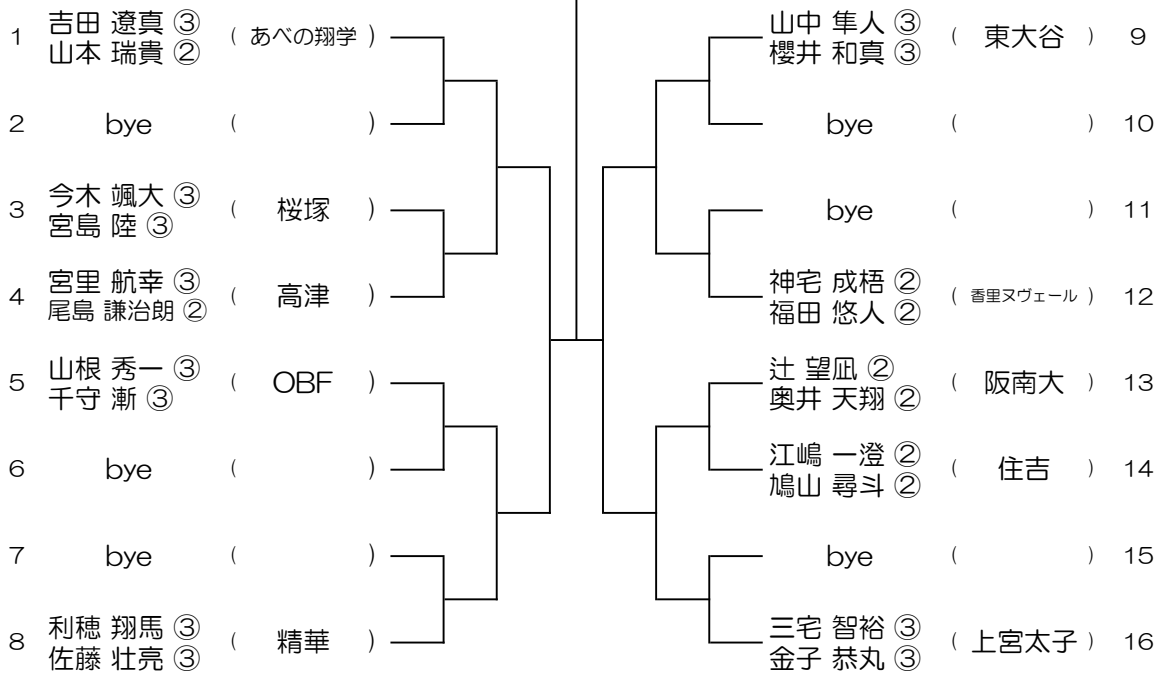

令和8年度 春季テニス大会 一次予選

【BD】 No.034

会場： 桜宮

令和8年度 春季テニス大会 一次予選

【BD】 No.035

会場：桜宮

令和8年度 春季テニス大会 一次予選

【BD】 No.036

会場：OBF

令和8年度 春季テニス大会 一次予選

【BD】 No.037

会場： OBF

令和8年度 春季テニス大会 一次予選

【BD】 No.038

会場： OBF

令和8年度 春季テニス大会 一次予選

【BD】 No.039

会場： 関大北陽（第2グラウンド）

令和8年度 春季テニス大会 一次予選

【BD】 No.040

会場： 関大北陽（第2グラウンド）

令和8年度 春季テニス大会 一次予選

【BD】 No.041

会場： 関西福祉