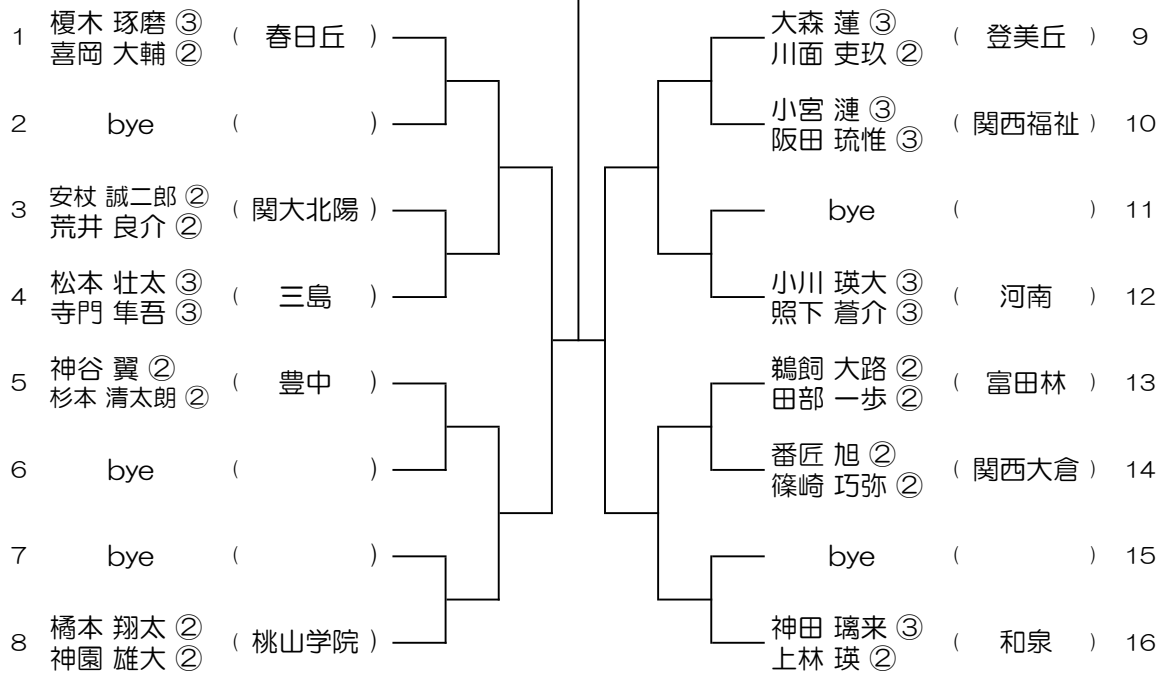

令和8年度 春季テニス大会 一次予選

【BD】 No.042

会場： 関西福祉

令和8年度 春季テニス大会 一次予選

【BD】 No.043

会場： 舞洲

令和8年度 春季テニス大会 一次予選

【BD】 No.044

会場： 舞洲

令和8年度 春季テニス大会 一次予選

【BD】 No.045

会場： 舞洲

令和8年度 春季テニス大会 一次予選

【BD】 No.046

会場： 舞洲

令和8年度 春季テニス大会 一次予選