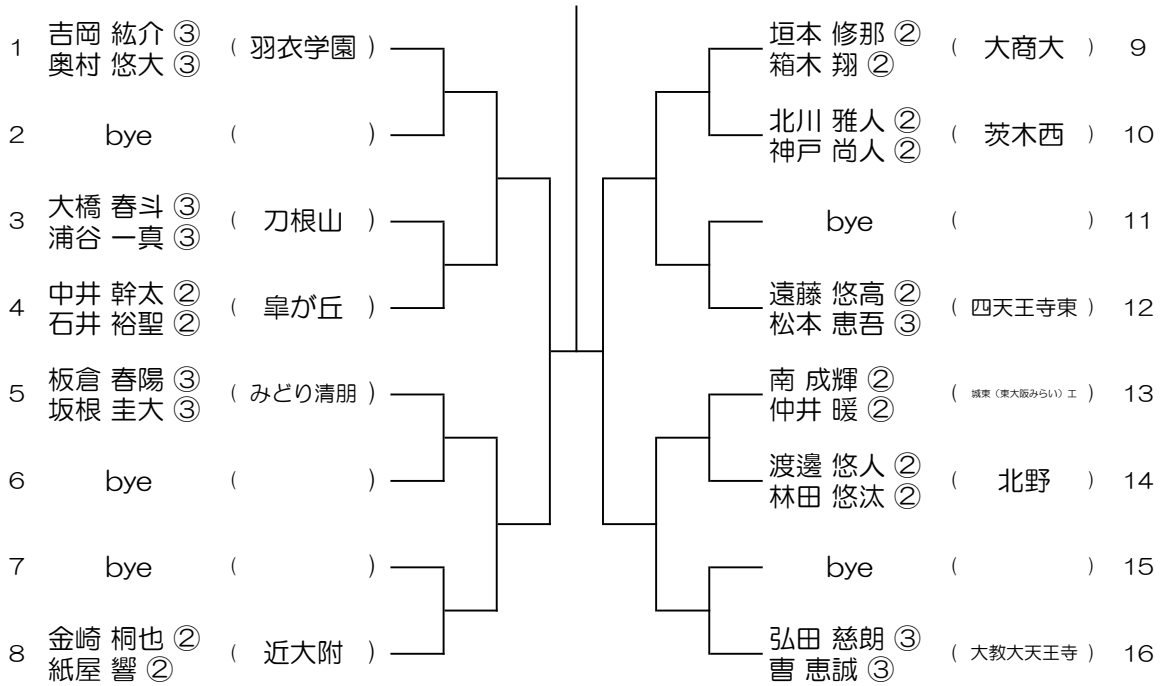

【BD】 No.009

会場： 皐が丘

令和8年度 春季テニス大会 一次予選

【BD】 No.010

会場： 皐が丘

令和8年度 春季テニス大会 一次予選

【BD】 No.011

会場： 皐が丘

令和8年度 春季テニス大会 一次予選

【BD】 No.012

会場： 枚方なぎさ

令和8年度 春季テニス大会 一次予選

【BD】 No.015

会場：高津

令和8年度 春季テニス大会 一次予選

【BD】 No.016

会場：布施

令和8年度 春季テニス大会 一次予選

【BD】 No.017

会場： 布施

令和8年度 春季テニス大会 一次予選

【BD】 No.018

会場： 布施

令和8年度 春季テニス大会 一次予選

【BD】 No.021

会場： みどり清朋

令和8年度 春季テニス大会 一次予選

【BD】 No.022

会場： 山本

令和8年度 春季テニス大会 一次予選

【BD】 No.025

会場： 山本