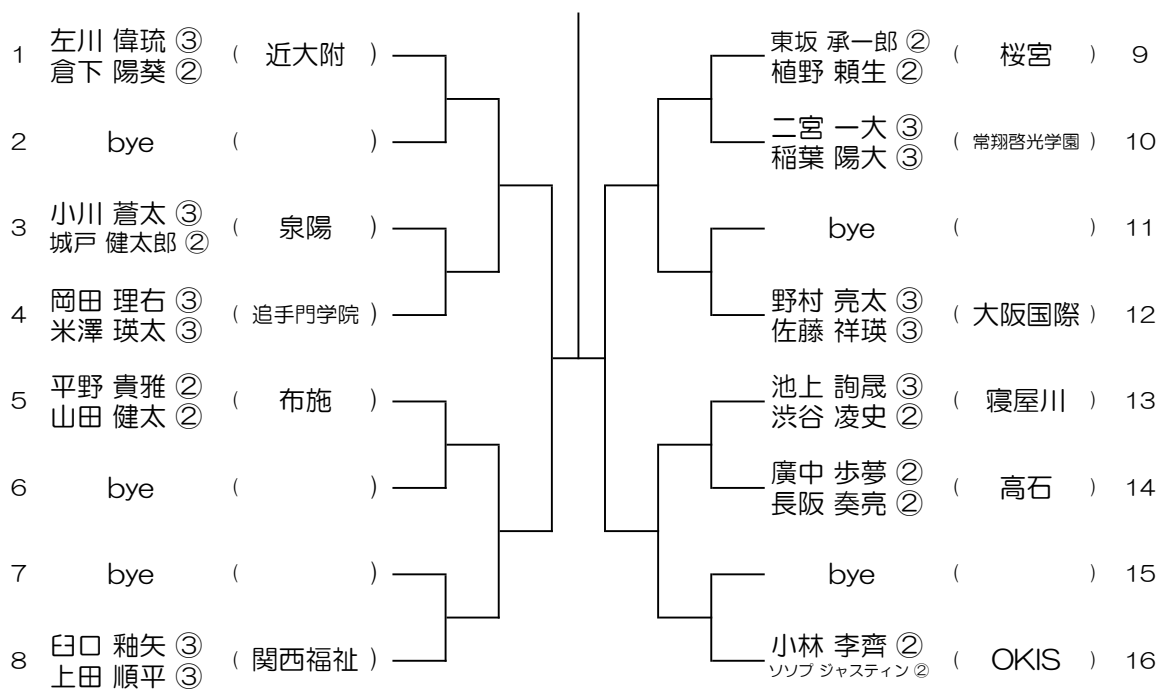

【BD】 No.009

会場： 皐が丘

令和8年度 春季テニス大会 一次予選

【BD】 No.010

会場： 皐が丘

令和8年度 春季テニス大会 一次予選

【BD】 No.011

会場： 皐が丘

令和8年度 春季テニス大会 一次予選

【BD】 No.012

会場： 枚方なぎさ

令和8年度 春季テニス大会 一次予選

【BD】 No.015

会場：高津

令和8年度 春季テニス大会 一次予選

【BD】 No.016

会場：布施

令和8年度 春季テニス大会 一次予選

【BD】 No.017

会場： 布施

令和8年度 春季テニス大会 一次予選

【BD】 No.018

会場： 布施

令和8年度 春季テニス大会 一次予選

【BD】 No.021

会場： みどり清朋

令和8年度 春季テニス大会 一次予選

【BD】 No.022

会場： 山本

令和8年度 春季テニス大会 一次予選

【BD】 No.025

会場： 山本