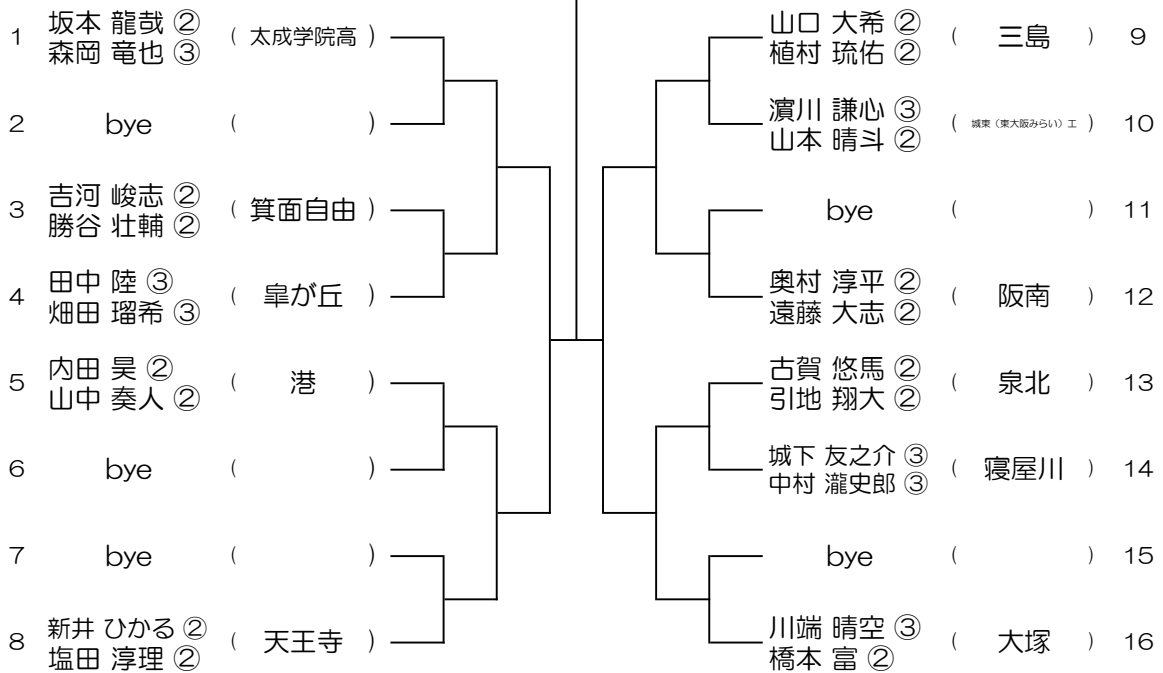

会場：布施

令和8年度 春季テニス大会 一次予選

【BD】 No.017

会場： 布施

令和8年度 春季テニス大会 一次予選

【BD】 No.018

会場： 布施

令和8年度 春季テニス大会 一次予選

【BD】 No.021

会場： みどり清朋

令和8年度 春季テニス大会 一次予選

【BD】 No.022

会場： 山本

令和8年度 春季テニス大会 一次予選

【BD】 No.025

会場： 山本

令和8年度 春季テニス大会 一次予選

【BD】 No.026

会場： 大塚

令和8年度 春季テニス大会 一次予選

【BD】 No.027

会場： 狭山

令和8年度 春季テニス大会 一次予選

【BD】 No.028