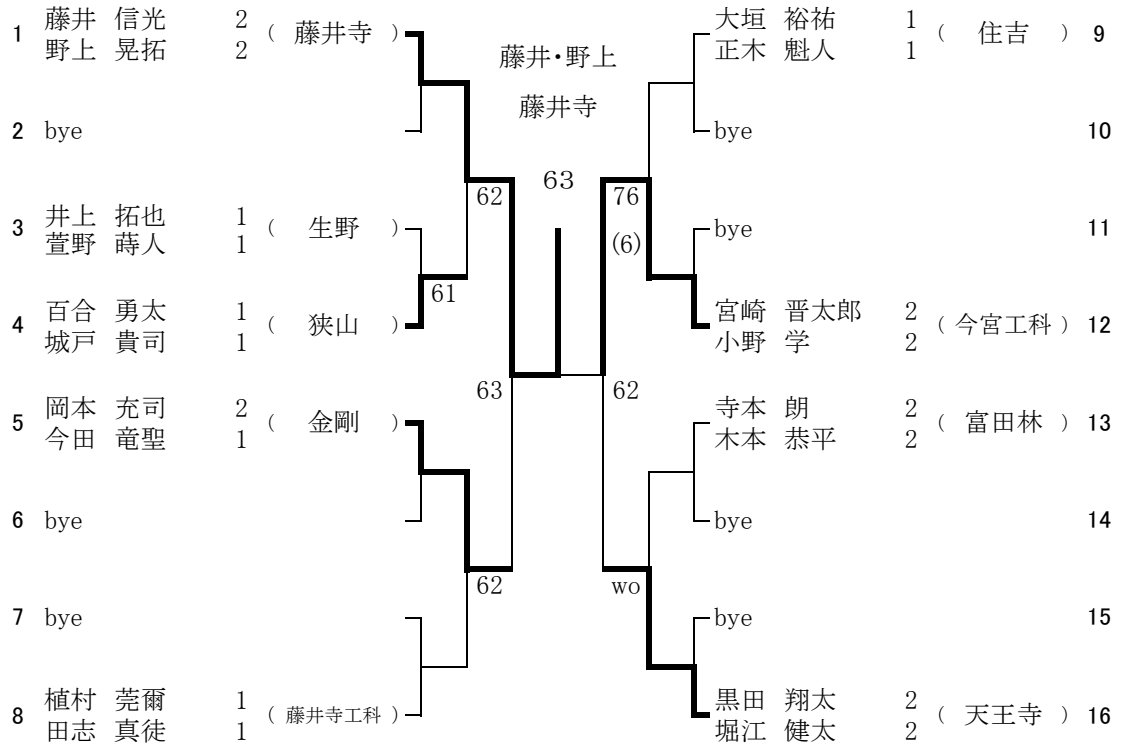

1月16日(土) 藤井寺高校

ブロック 17

予備1 1月23日(土) 藤井寺高校

1月16日(土) 藤井寺高校

ブロック 18

予備1 1月23日(土) 藤井寺高校