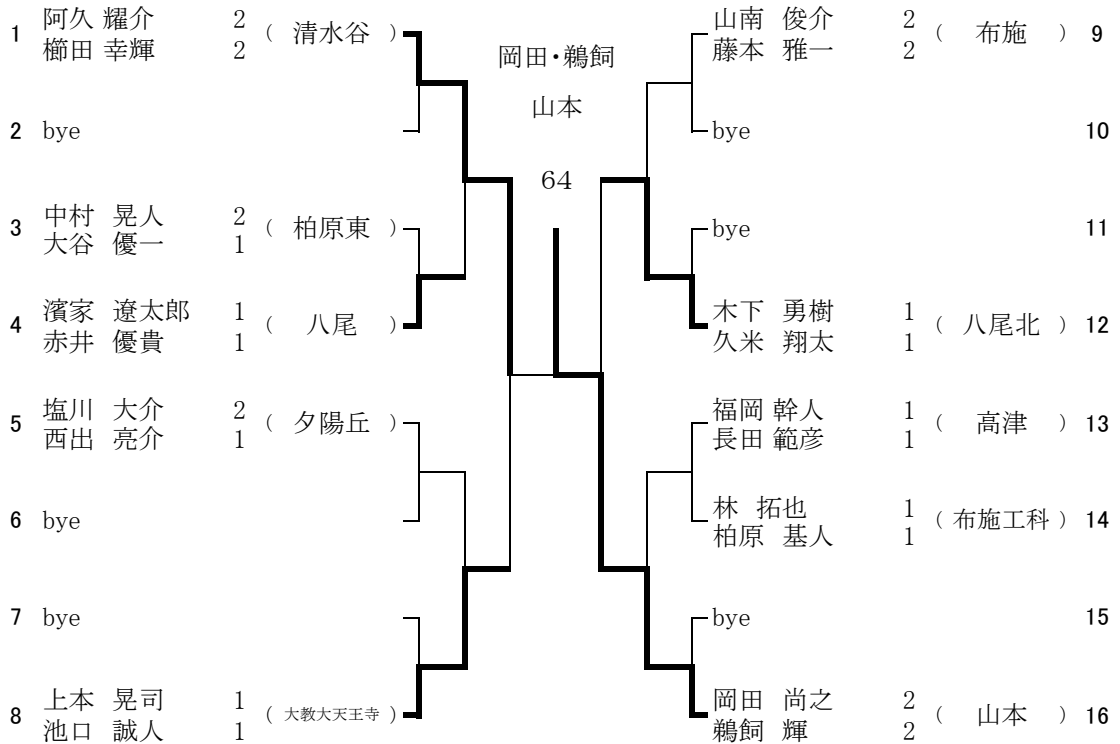

ブロック 6

予備1 1月23日(土) 山本高校

1月16日(土) 山本高校

ブロック 7

予備1 1月23日(土) 山本高校

1月16日(土) 柏原東高校

ブロック 8

予備1 1月23日(土) 柏原東高校

1月16日(土) 八尾北高校

ブロック 9

予備1 1月23日(土) 八尾北高校

1月16日(土) 八尾北高校

ブロック 10

予備1 1月23日(土) 八尾北高校

1月16日(土) 夕陽丘高校

ブロック 11