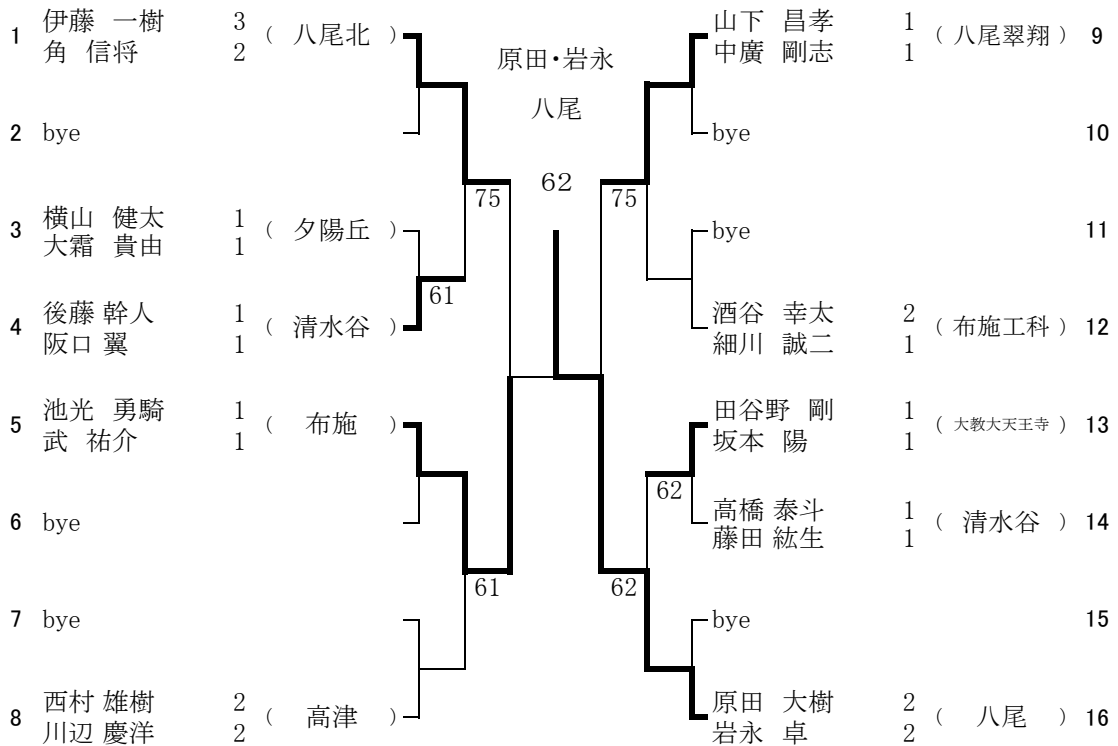

ブロック 6

予備1 1月23日(土) 山本高校

1月16日(土) 山本高校

ブロック 7

予備1 1月23日(土) 山本高校

1月16日(土) 柏原東高校

ブロック 8

予備1 1月23日(土) 柏原東高校

1月16日(土) 八尾北高校

ブロック 9

予備1 1月23日(土) 八尾北高校

1月16日(土) 八尾北高校

ブロック 10

予備1 1月23日(土) 八尾北高校

1月16日(土) 夕陽丘高校

ブロック 11