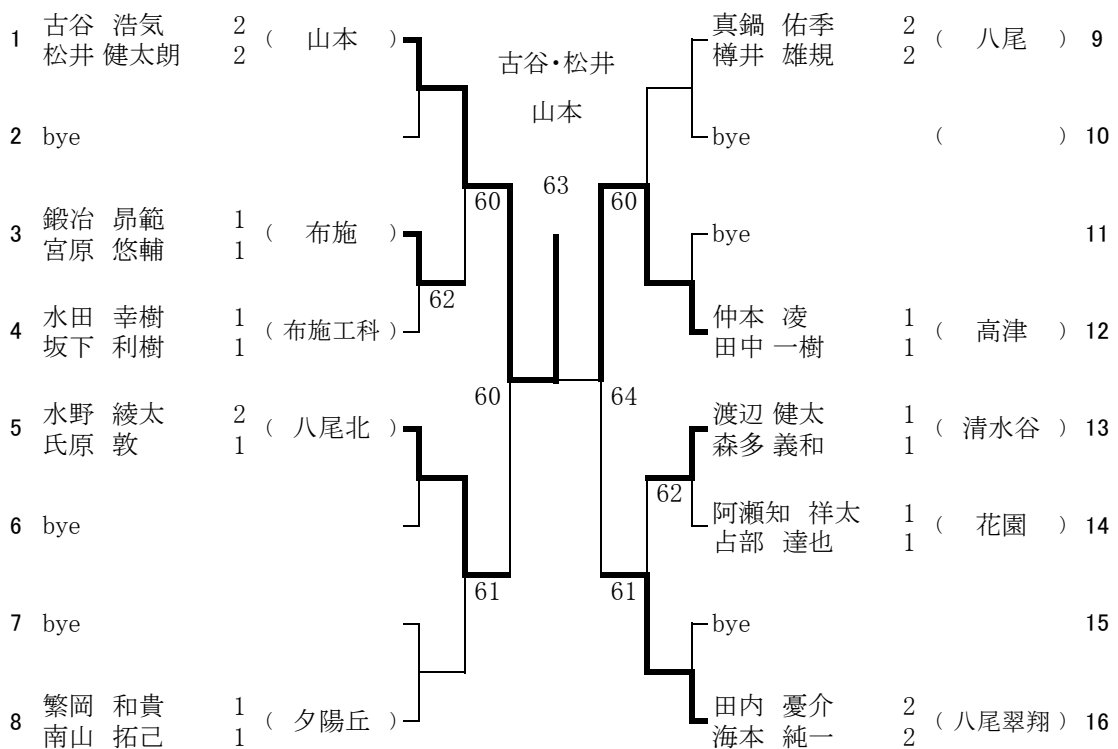

ブロック 6

予備1 1月23日(土) 山本高校