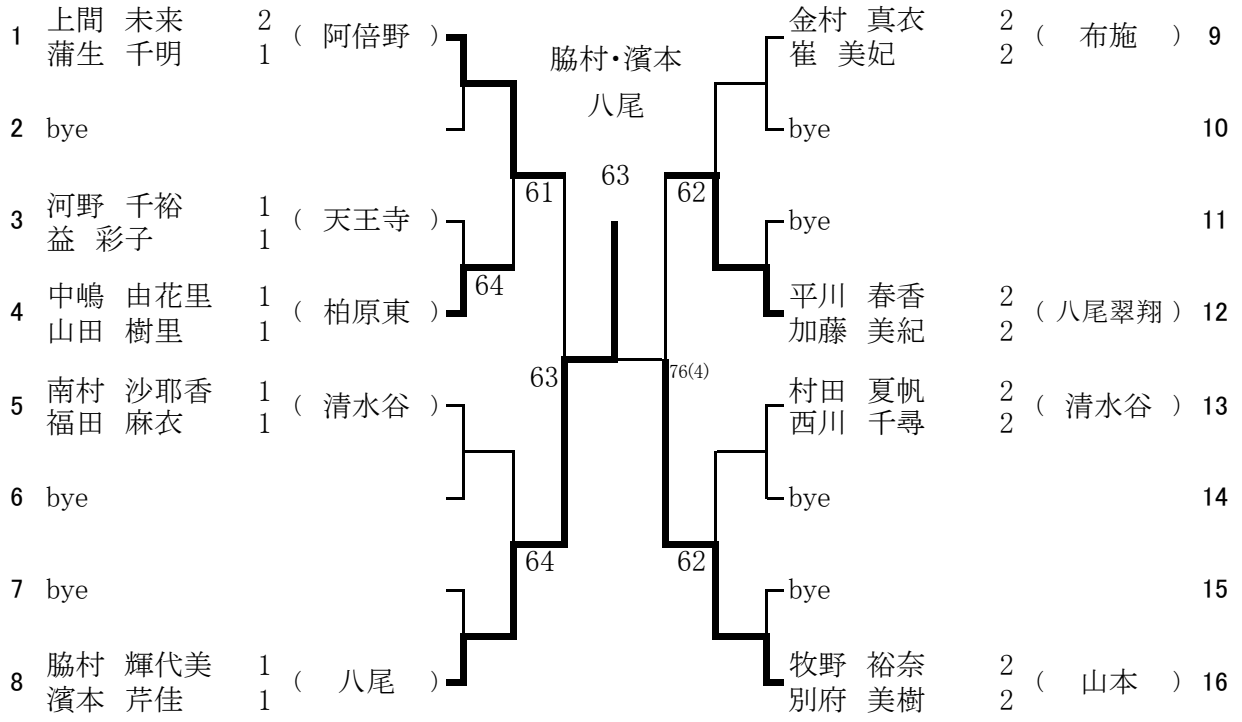

1月23日(土) 大塚高校

ブロック 24

予備1 1月24日(日) 大塚高校

1	田崎 雅也 三木 淳	2 2 ( 大塚 )		野田 圭祐 奥田 庸介	1 1 ( 今宮工科 )	9			
2	bye			今井・渡辺 生野	bye		10		
3	藤田 健志 桐山 拓也	1 1 ( 狭山 )		60	62	62	bye	11	
4	伏見 翔太 池田 祐大	1 1 ( 長野 )					大西 一馬 橋本 拓馬	2 2 ( 住吉 )	12
5	高尾 宥哉 泉 智彰	1 1 ( 農芸 )		61		60	杉本 鎌 近江 敬	2 1 ( 天王寺 )	13
6	bye						61 米留 昇 青木 龍之介	2 2 ( 富田林 )	14
7	bye			76 (8)		61	bye	15	
8	錦 幸憲 中村 翔太	1 1 ( 河南 )					今井 義崇 渡辺 健一	2 2 ( 生野 )	16

1月16日(土) 阿倍野高校

ブロック 1

予備1 1月17日(日) 阿倍野高校

1月16日(土) 阿倍野高校

ブロック 2

予備1 1月17日(日) 阿倍野高校

1月16日(土) 阿倍野高校

ブロック 3