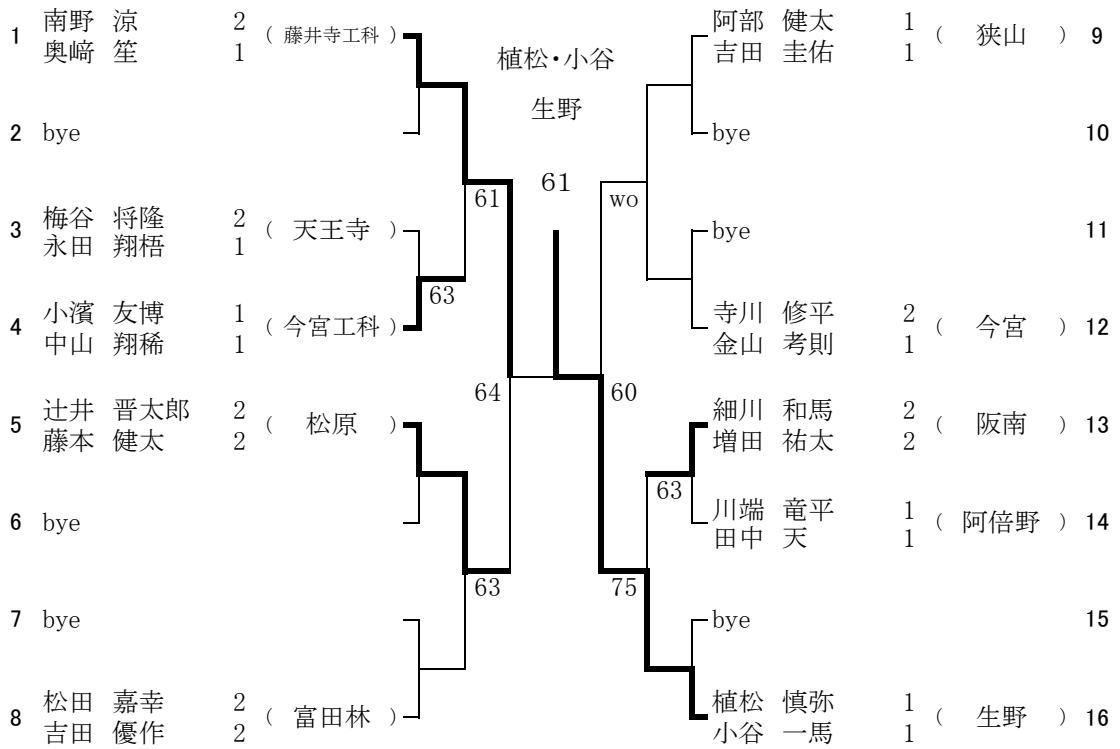

予備1 1月23日(土) 天王寺高校

1月17日(日) 天王寺高校

ブロック 20

予備1 1月23日(土) 天王寺高校

1月17日(日) 藤井寺工科高校

ブロック 21

予備1 1月24日(日) 藤井寺工科高校

1月16日(土) 長野高校