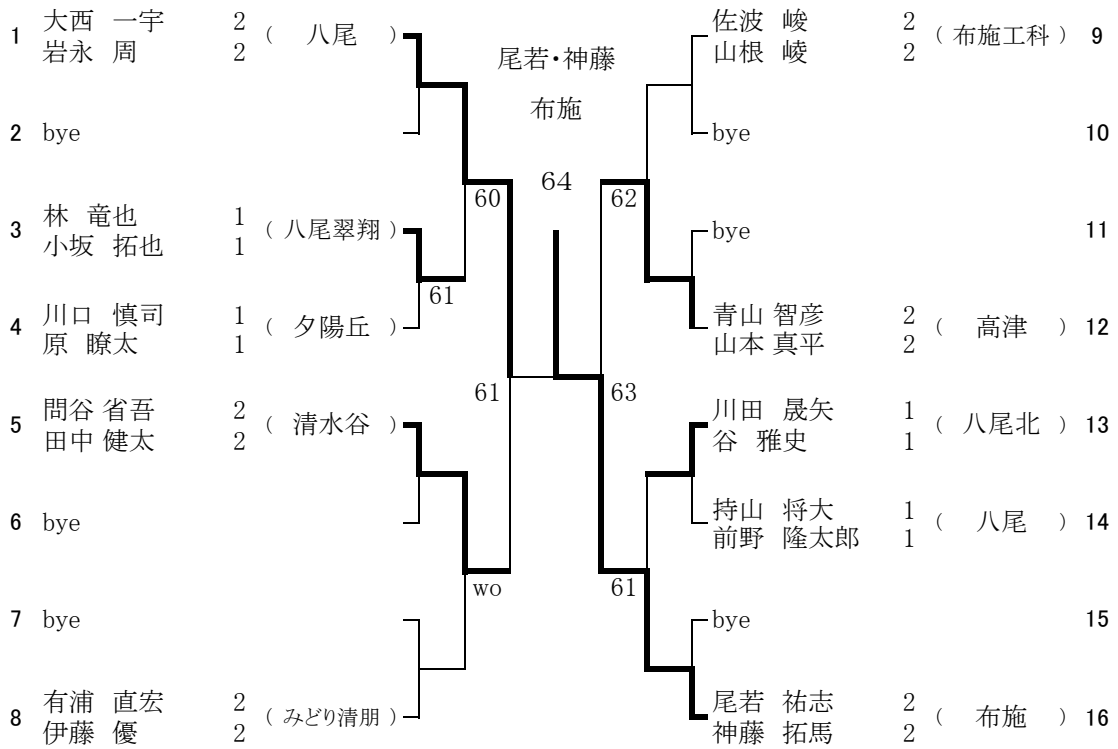

1月16日(土) 花園高校

ブロック 1

予備1 1月17日(日) 花園高校

1月16日(土) 布施工科高校

ブロック 2

予備1 1月17日(日) 布施工科高校

1月16日(土) 布施工科高校

ブロック 3

予備1 1月17日(日) 布施工科高校

1月16日(土) 布施高校

ブロック 4

予備1 1月23日(土) 布施高校

1月16日(土) 布施高校

ブロック 5

予備1 1月23日(土) 布施高校

1月16日(土) 山本高校