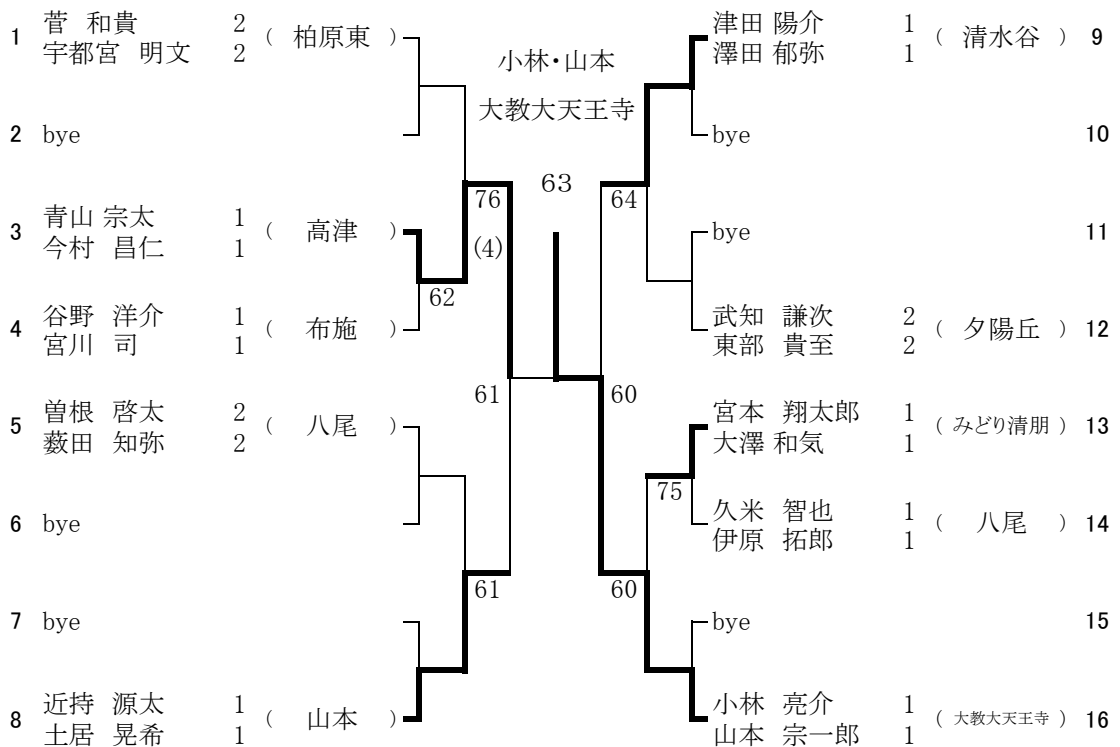

ブロック 6

予備1 1月23日(土) 山本高校

1月16日(土) 山本高校

ブロック 7

予備1 1月23日(土) 山本高校

1月16日(土) 柏原東高校

ブロック 8

予備1 1月23日(土) 柏原東高校

1月16日(土) 八尾北高校

ブロック 9

予備1 1月23日(土) 八尾北高校

1月16日(土) 八尾北高校

ブロック 10

予備1 1月23日(土) 八尾北高校

1月16日(土) 夕陽丘高校

ブロック 11