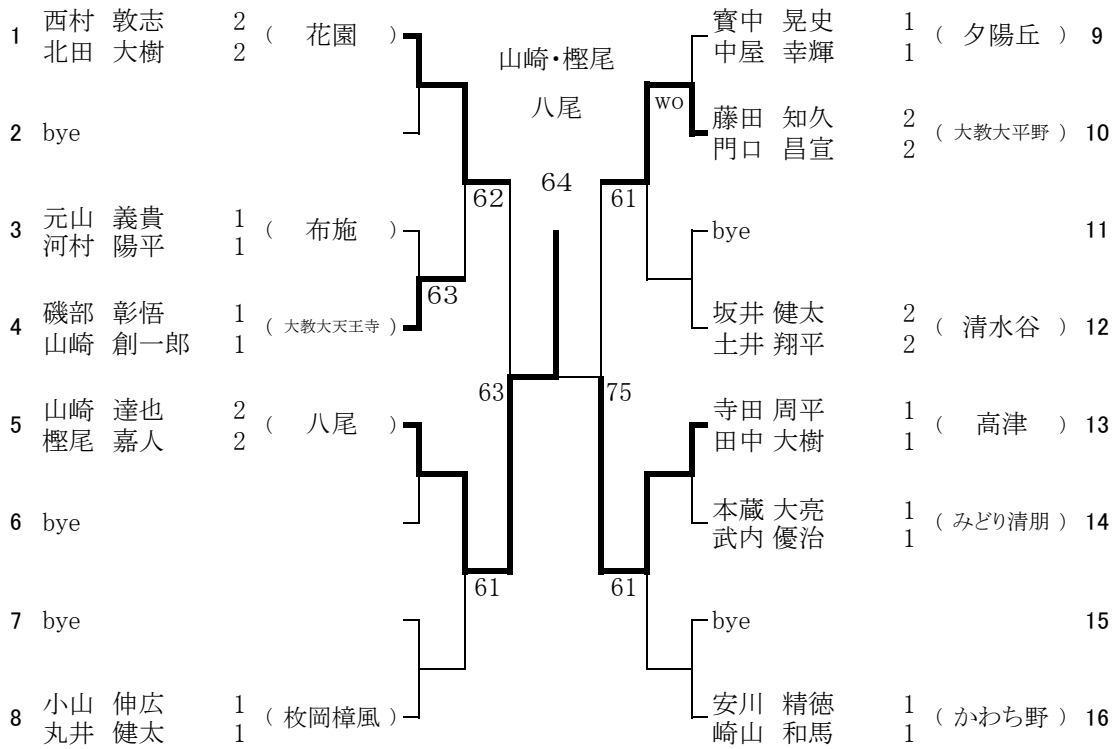

1月16日(土) 花園高校

ブロック 1

予備1 1月17日(日) 花園高校