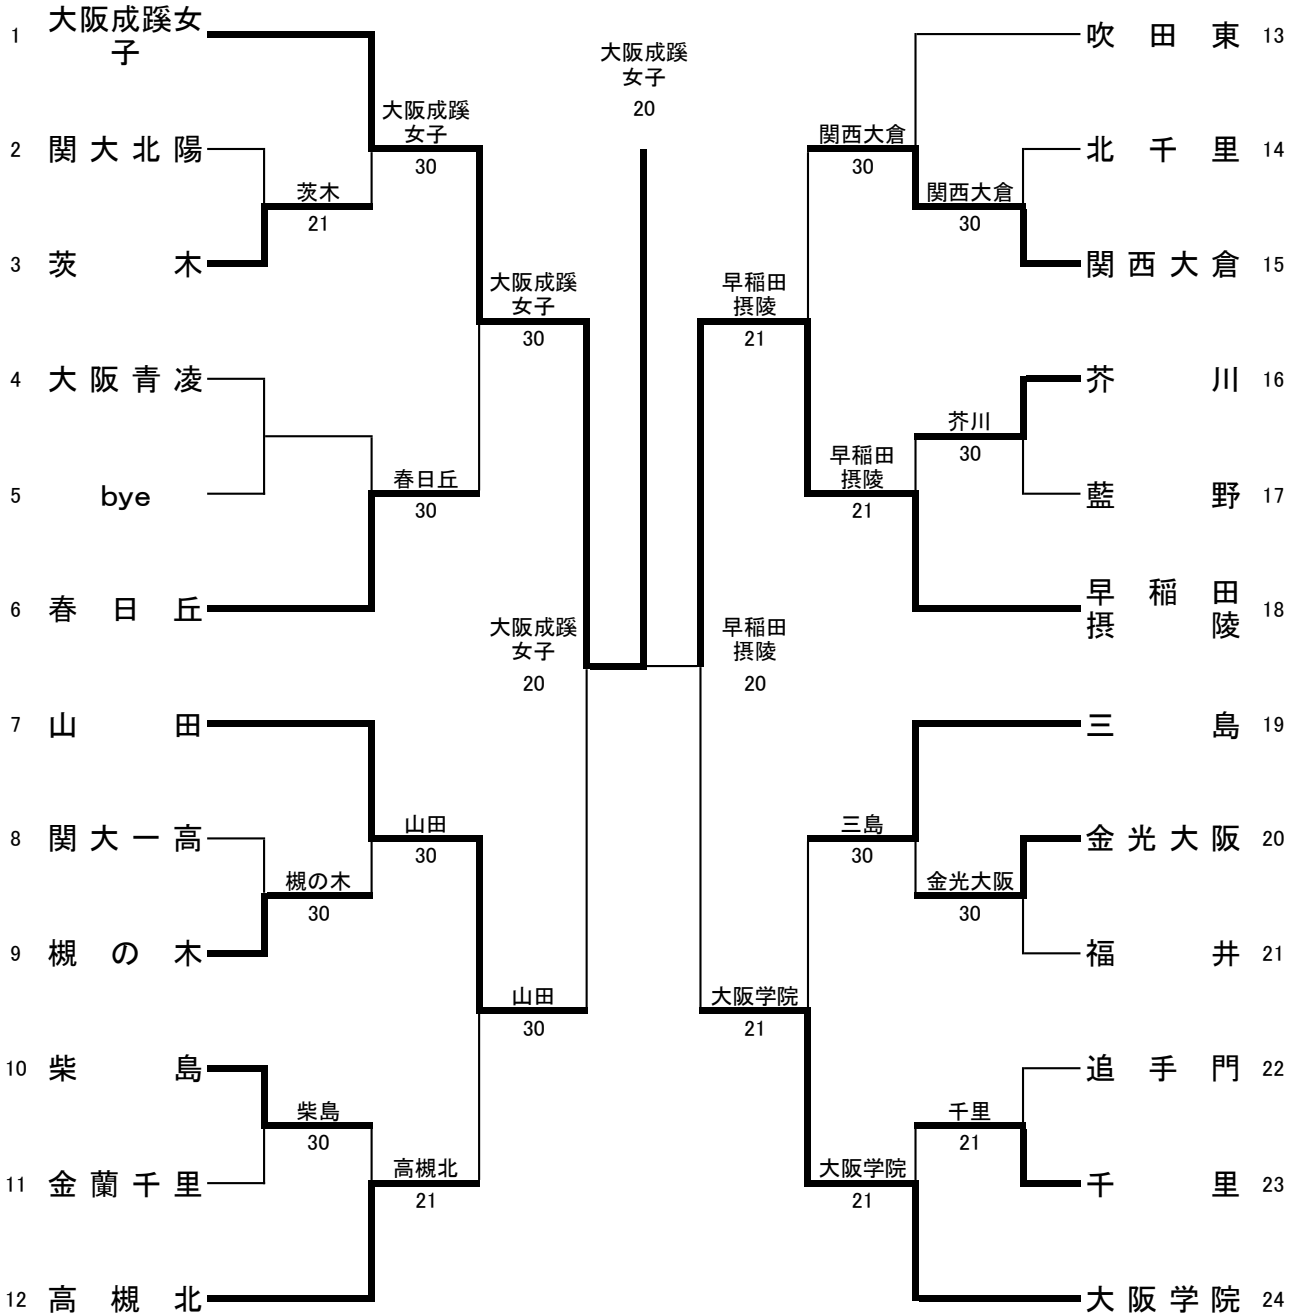

## 男子ダブルス本戦(参加総数200組)

## シード順位

- |                   |                |
|-------------------|----------------|
| 1 茶谷①・叶①(大阪成蹊女子)  | 5 松井②・森脇②(三島)  |
| 2 行田②・佐藤①(大阪成蹊女子) | 6 足立②・井上②(春日丘) |
| 3 釘田①・嶋村①(大阪成蹊女子) | 6 山本②・池田②(山田)  |
| 4 中野②・奥村①(大阪学院)   | 6 浅野②・横山②(山田)  |

# 平成22年度 第1学区テニス大会(水口杯)秋季団体戦

QF以降 平成22年11月21日(日) 会場:千里アクアテニスコート

男子団体(参加総数25校)

シード順位

- |          |                 |
|----------|-----------------|
| 1 大阪学院   | 5 千里            |
| 2 関大北陽   | 6 高槻北           |
| 3 早稲田 摂陵 | 7 大冠            |
| 4 梶の木    | 8 北千里・関西大倉・大阪青凌 |

# 平成22年度 第1学区テニス大会(水口杯)秋季団体戦

QF以降 平成22年11月21日(日) 会場:千里アクアテニスコート

女子団体(参加総数23校)