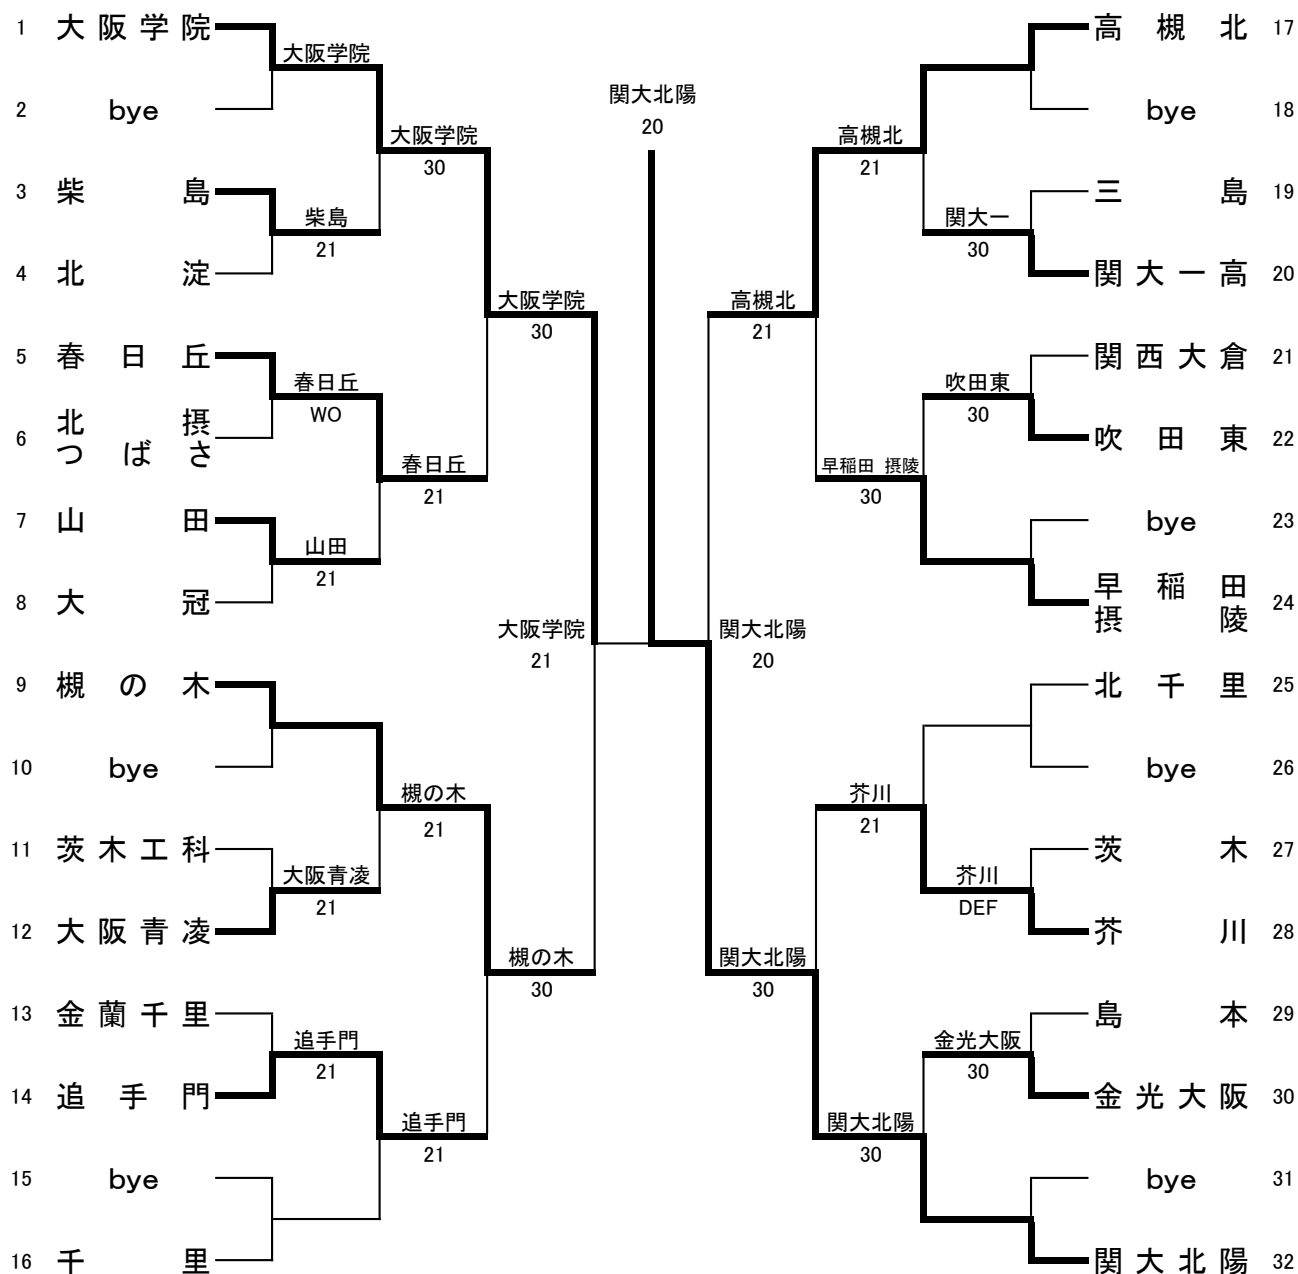

## 男子ダブルス本戦(参加総数200組)

# 平成22年度 第1学区テニス大会(水口杯)秋季ダブルス

予選 平成22年11月3日(水・祝) 会場:各学校テニスコート  
 本戦 平成22年11月14日(日) 会場:千里アクアテニスコート

女子ダブルス本戦(参加総数160組)

## シード順位

- |                   |                |
|-------------------|----------------|
| 1 茶谷①・叶①(大阪成蹊女子)  | 5 松井②・森脇②(三島)  |
| 2 行田②・佐藤①(大阪成蹊女子) | 6 足立②・井上②(春日丘) |
| 3 釘田①・嶋村①(大阪成蹊女子) | 6 山本②・池田②(山田)  |
| 4 中野②・奥村①(大阪学院)   | 6 浅野②・横山②(山田)  |

# 平成22年度 第1学区テニス大会(水口杯)秋季団体戦

QF以降 平成22年11月21日(日) 会場:千里アクアテニスコート

男子団体(参加総数25校)

シード順位

- |          |                 |
|----------|-----------------|
| 1 大阪学院   | 5 千里            |
| 2 関大北陽   | 6 高槻北           |
| 3 早稲田 摂陵 | 7 大冠            |
| 4 梶の木    | 8 北千里・関西大倉・大阪青凌 |