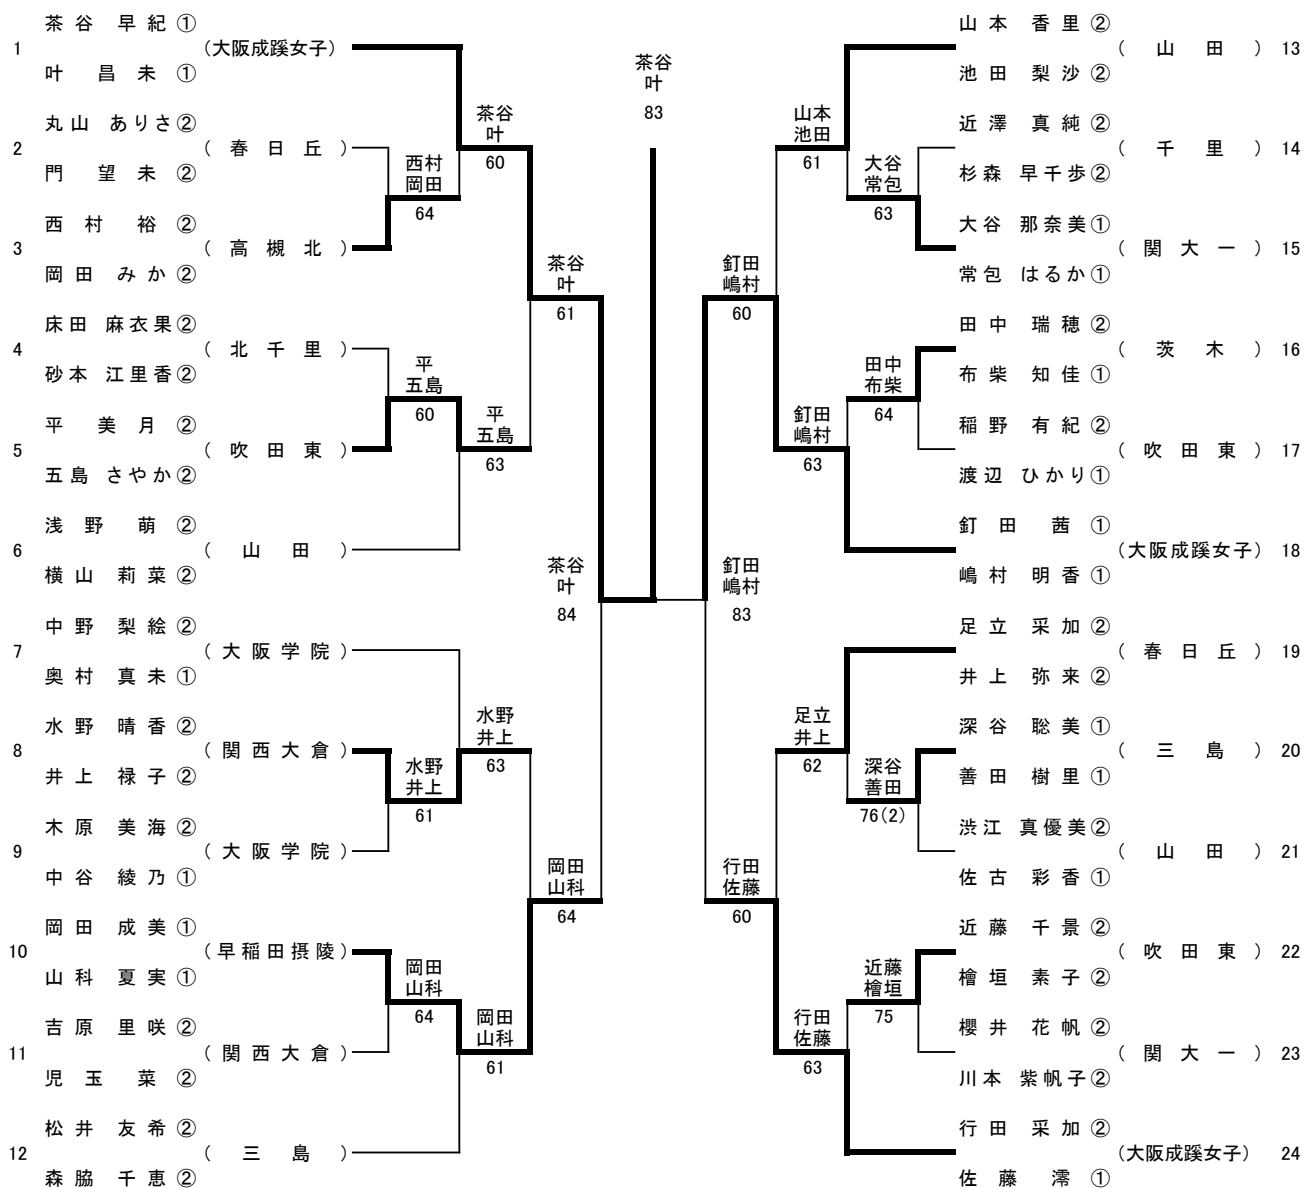

平成22年度 第1学区テニス大会(水口杯)秋季ダブルス

予選 平成22年11月3日(水・祝) 会場:各学校テニスコート
本戦 平成22年11月14日(日) 会場:千里アクアテニスコート

女子ダブルス本戦(参加総数160組)

シード順位

1 茶谷①・叶①(大阪成蹊女子)	5 松井②・森脇②(三島)
2 行田②・佐藤①(大阪成蹊女子)	6 足立②・井上②(春日丘)
3 釘田①・嶋村①(大阪成蹊女子)	6 山本②・池田②(山田)
4 中野②・奥村①(大阪学院)	6 浅野②・横山②(山田)