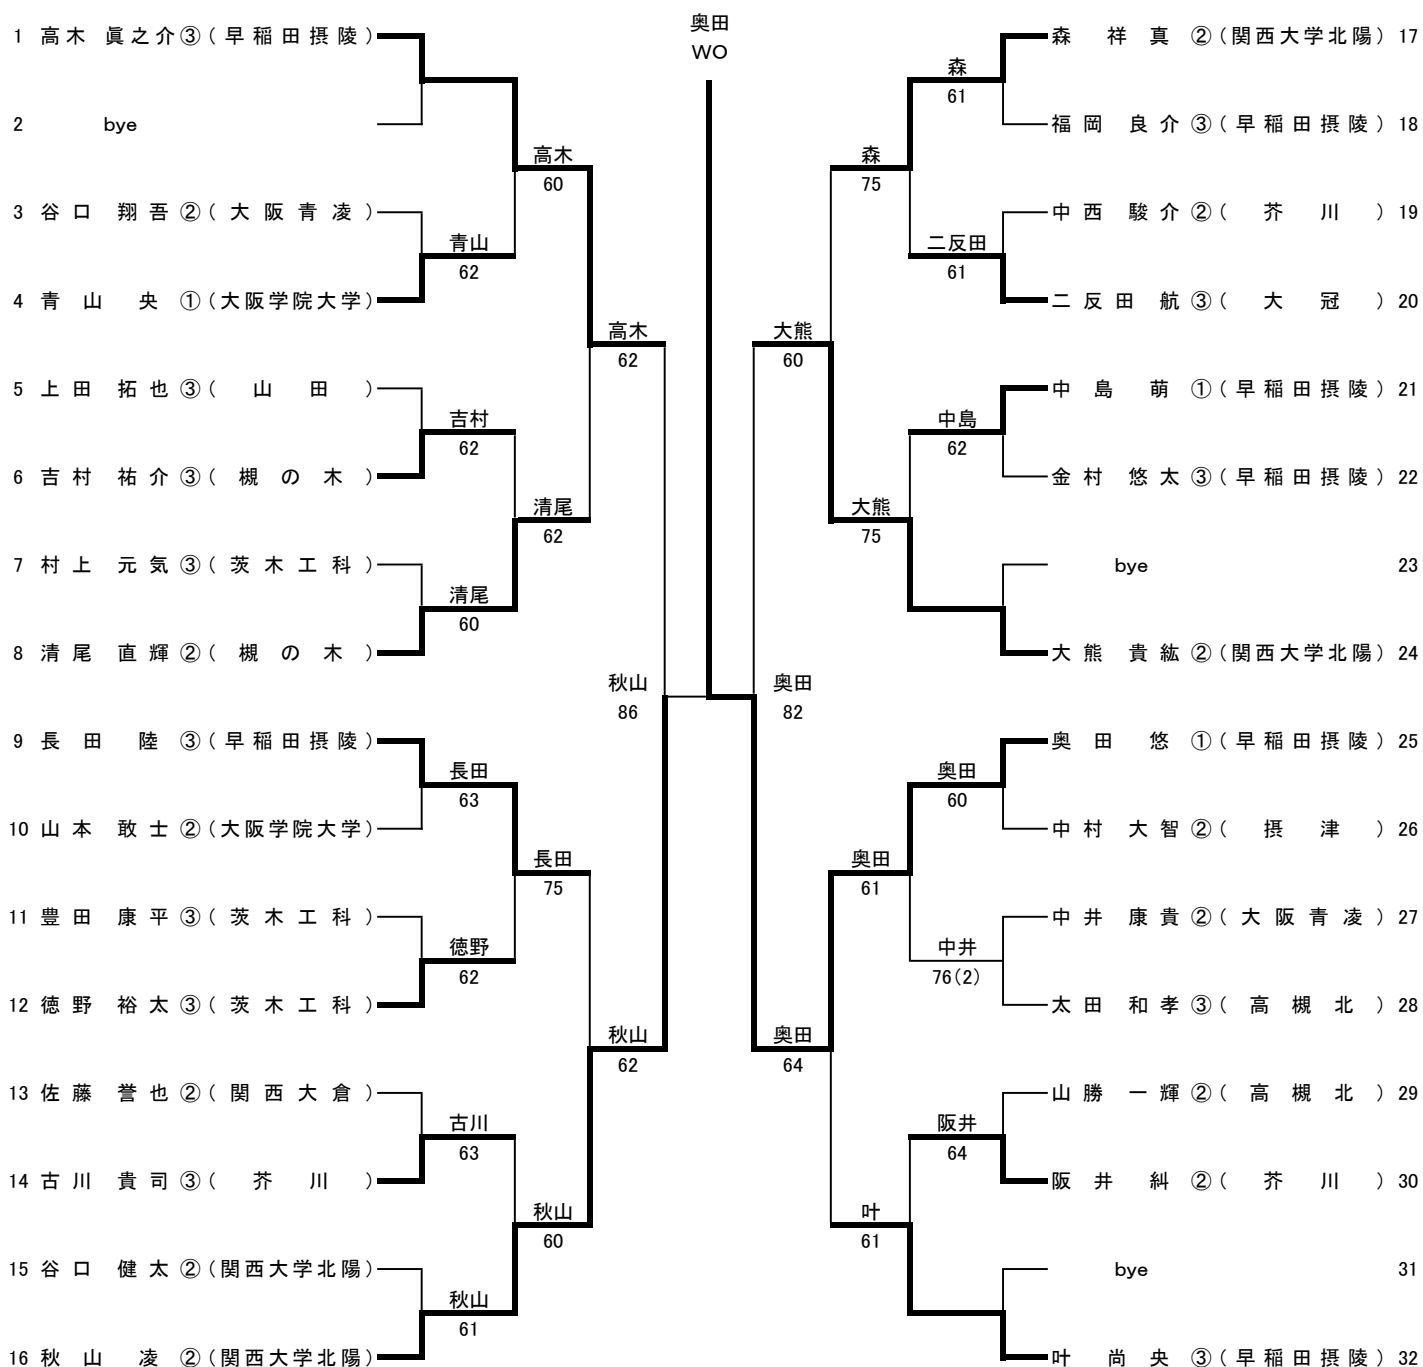

平成22年度 第1学区テニス大会(水口杯) 春季シングルス

予選 平成22年6月 6日(日) 会場:各学校テニスコート
本戦 平成22年6月20日(日) 会場:千里アクアテニスコート

男子シングルス本戦(参加総数325名)

シード順位

1 仲尾 響② (大阪学院大学)	DA 秋山 凌② (関西大学北陽)
1 中嶋 太一② (大阪学院大学)	DA 谷口 健太② (関西大学北陽)
3 高木 真之介③ (早稲田摂陵)	DA 森 祥真② (関西大学北陽)
4 叶 尚央③ (早稲田摂陵)	
5 大熊 貴紘② (関西大学北陽)	
6 長田 陸③ (早稲田摂陵)	
7 奥田 悠① (早稲田摂陵)	
8 清尾 直輝② (槻の木)