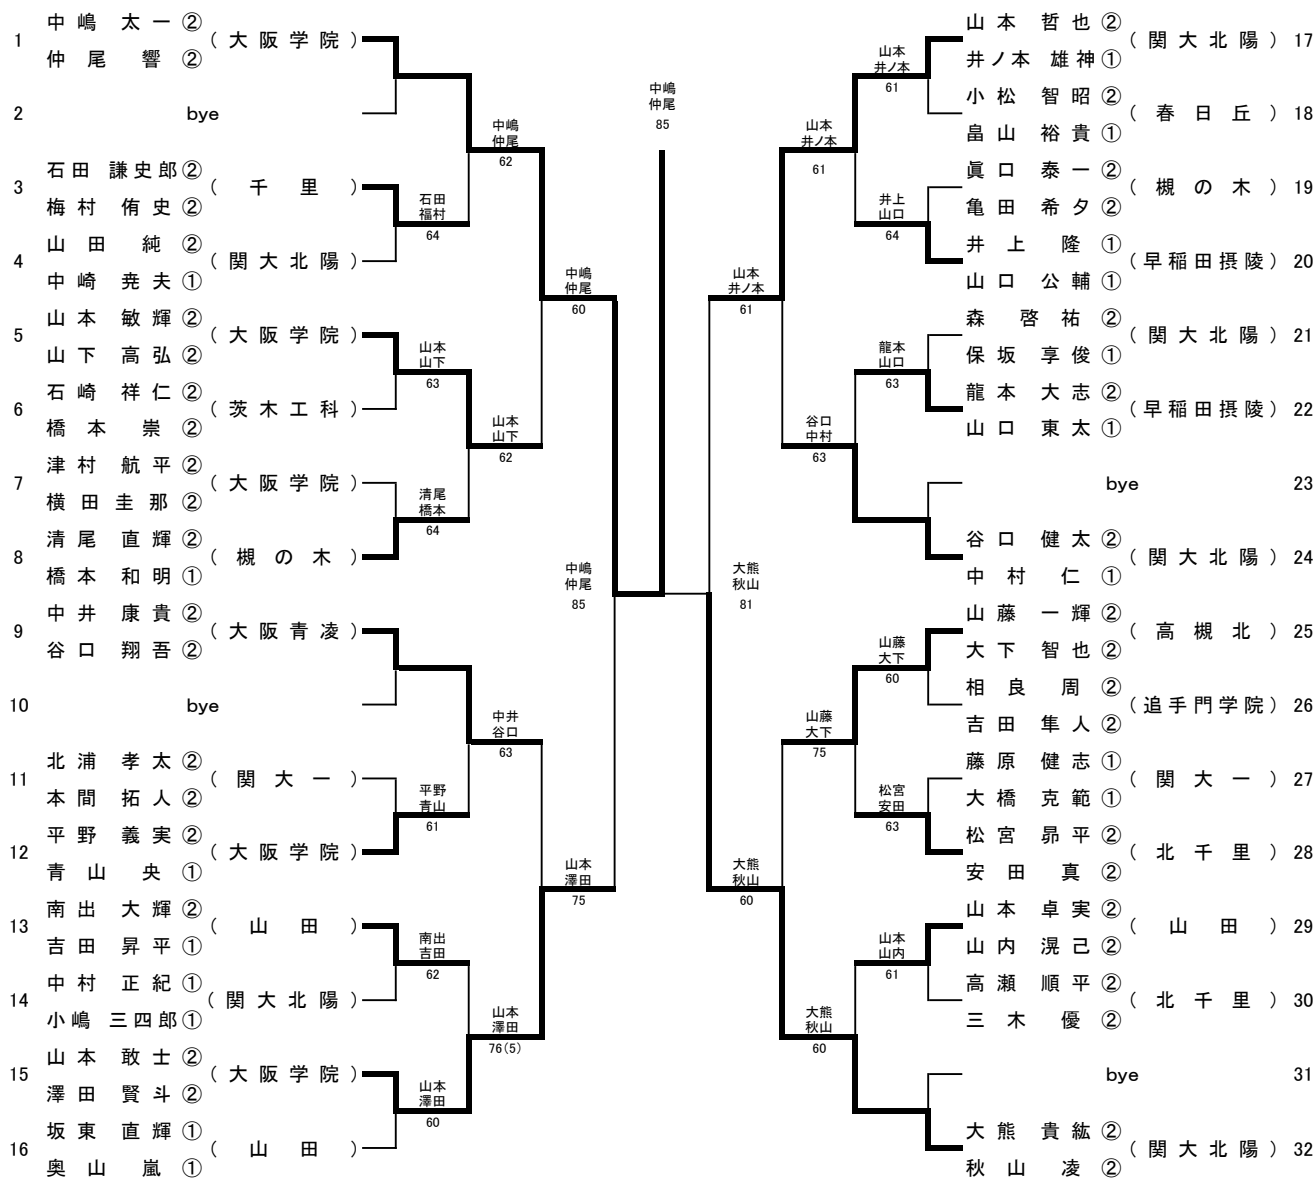

平成22年度 第1学区テニス大会(水口杯)秋季ダブルス

予選 平成22年11月3日(水・祝) 会場:各学校テニスコート
本戦 平成22年11月14日(日) 会場:千里アクアテニスコート

男子ダブルス本戦(参加総数200組)

シード順位

1 中嶋②・仲尾②(大阪学院)	6 山本②・井ノ本①(関大北陽)
2 大熊②・秋山②(関大北陽)	7 南出②・吉田①(山田)
3 中井②・谷口②(大阪青凌)	7 坂東①・奥山①(山田)
4 谷口②・中村①(関大北陽)	7 清尾②・橋本①(槻の木)
5 山藤②・大下②(高槻北)	7 澤田②・山本②(大阪学院)