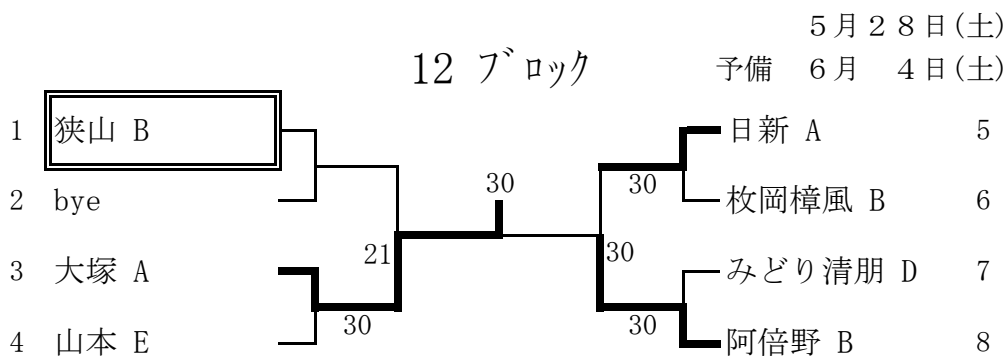

阿倍野 A		2 - 1	狭山 A	
D	佐々木 幸乃 3	6 - 2	後藤田 優紀 2	
	蒲生 千明 2		大給 愛実 2	
S1	影山 由貴 2	2 - 6	南口 循子 1	
S2	原 ゆりあ 3	6 - 0	山野 裕代 3	

S2

決勝

阿倍野 A		2 - 1	富田林 A	
D	佐々木 幸乃 3	6 - 2	平岡 万奈 3	
	蒲生 千明 2		森川 裕子 3	
S1	影山 由貴 2	2 - 6	橋 ひかる 3	
S2	原 ゆりあ 3	6 - 2	大田 いずみ 3	