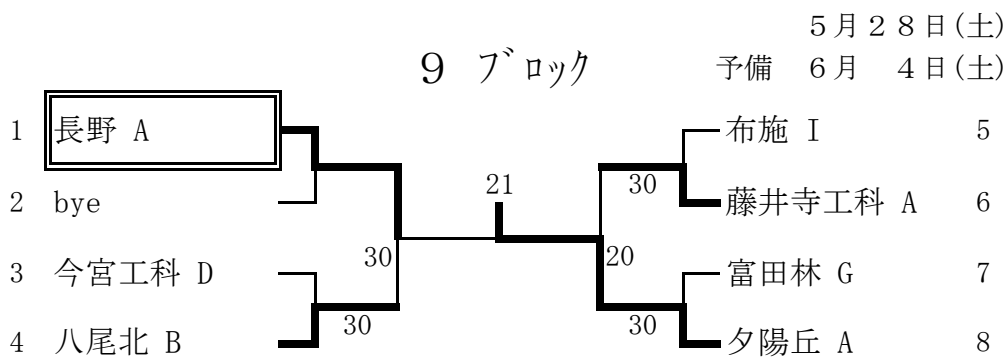

阿倍野 A		2 - 1	狭山 A	
D	佐々木 幸乃 3	6 - 2	後藤田 優紀 2	
	蒲生 千明 2		大給 愛実 2	
S1	影山 由貴 2	2 - 6	南口 循子 1	
S2	原 ゆりあ 3	6 - 0	山野 裕代 3	

S2

決勝

阿倍野 A		2 - 1	富田林 A	
D	佐々木 幸乃 3	6 - 2	平岡 万奈 3	
	蒲生 千明 2		森川 裕子 3	
S1	影山 由貴 2	2 - 6	橋 ひかる 3	
S2	原 ゆりあ 3	6 - 2	大田 いずみ 3	