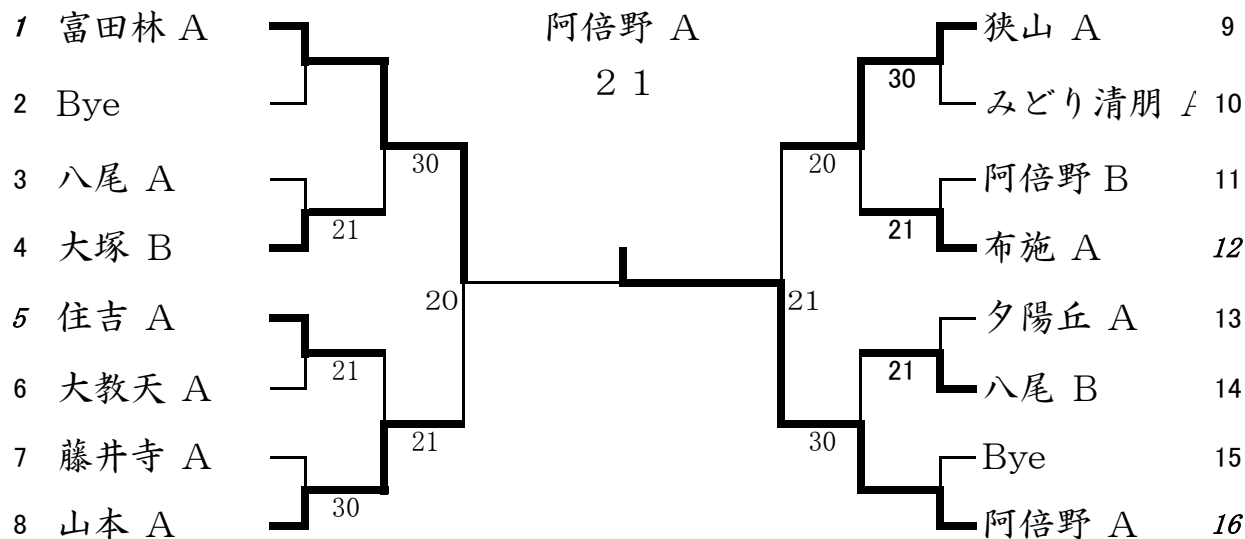

男子団体 本戦

6月25日(土)
布施高校

ドロー番号の7と18は阿倍野Aと布施Aの抽選で選ぶ

女子団体 本戦

6月25日(土)
阿倍野高校

ドロー番号の5と12は布施 Aと1ブロック勝利チームの抽選とする。

1回戦

今宮工科 A			3 - 0	天王寺 A		
D	野田 圭祐	3	6 - 0	堀川 直樹	2	
	大江 遼弥	3		津村 勇樹	2	
S1	岩佐 拓弥	3	6 - 3	久保 裕次郎	2	
S2	小濱 友博	3	6 - 1	冬木 翔太	2	