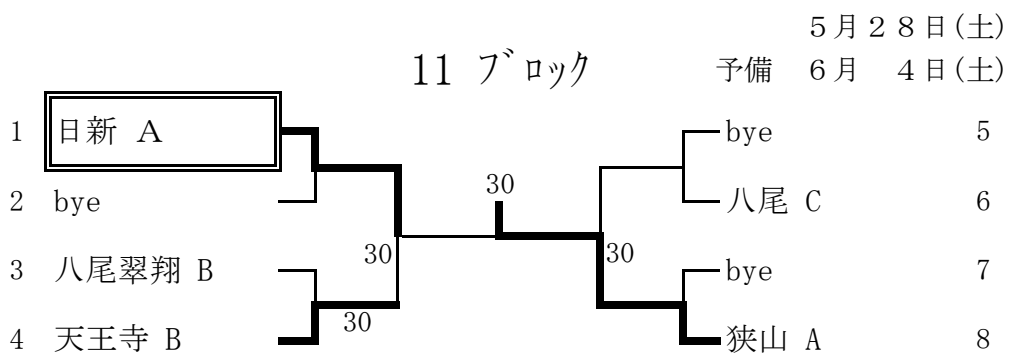

予備 6月11日(土)

6月4日(土)

4 ブロック

予備 6月11日(土)

1ブロック

高津 A		2-0	阿倍野 A	
D	新井 佑実 2	6-0	杉本 馨菜 1	
	永澤 瞳 2		岩本 舞琳 1	
S1	山本 佳奈 2	6-1	福 紗央里 1	
S2	吉永 彩夏 2	6-1	中島 俊子 1	

住吉 A		2-1	高津 A	
D	衣笠 愛梨 2	4-6	新井 佑実 2	
	下西 夏帆 2		永澤 瞳 2	
S1	崎田 美雪 2	6-2	山本 佳奈 2	
S2	岩下 花奈 2	6-2	吉永 彩夏 2	