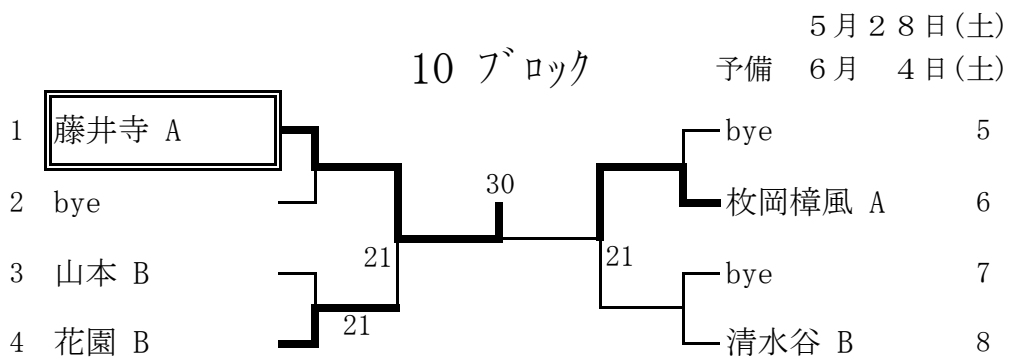

予備 6月11日(土)

6月4日(土)

4 ブロック

予備 6月11日(土)

1ブロック

高津 A		2-0	阿倍野 A	
D	新井 佑実 2	6-0	杉本 馨菜 1	
	永澤 瞳 2		岩本 舞琳 1	
S1	山本 佳奈 2	6-1	福 紗央里 1	
S2	吉永 彩夏 2	6-1	中島 俊子 1	

住吉 A		2-1	高津 A	
D	衣笠 愛梨 2	4-6	新井 佑実 2	
	下西 夏帆 2		永澤 瞳 2	
S1	崎田 美雪 2	6-2	山本 佳奈 2	
S2	岩下 花奈 2	6-2	吉永 彩夏 2	