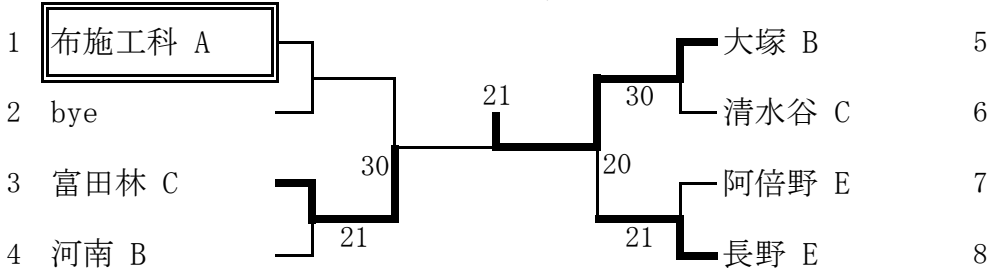

5月28日(土)

13 フロック

予備 6月4日(土)