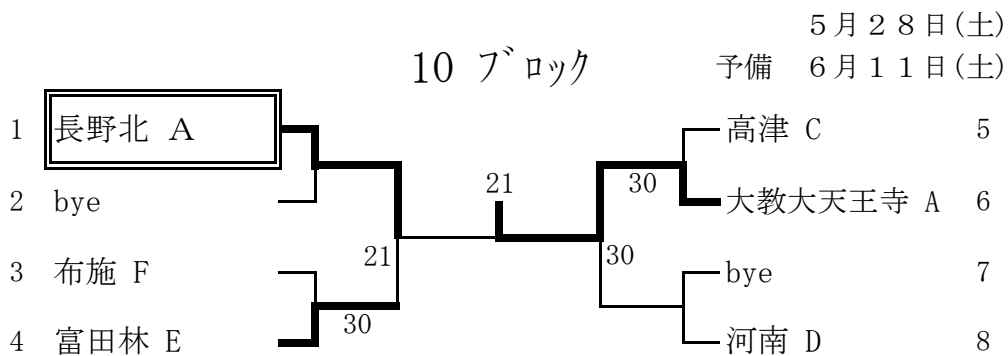

阿倍野 A		2 - 1	狭山 A	
D	佐々木 幸乃 3	6 - 2	後藤田 優紀 2	
	蒲生 千明 2		大給 愛実 2	
S1	影山 由貴 2	2 - 6	南口 循子 1	
S2	原 ゆりあ 3	6 - 0	山野 裕代 3	

S2

決勝

阿倍野 A		2 - 1	富田林 A	
D	佐々木 幸乃 3	6 - 2	平岡 万奈 3	
	蒲生 千明 2		森川 裕子 3	
S1	影山 由貴 2	2 - 6	橋 ひかる 3	
S2	原 ゆりあ 3	6 - 2	大田 いずみ 3	