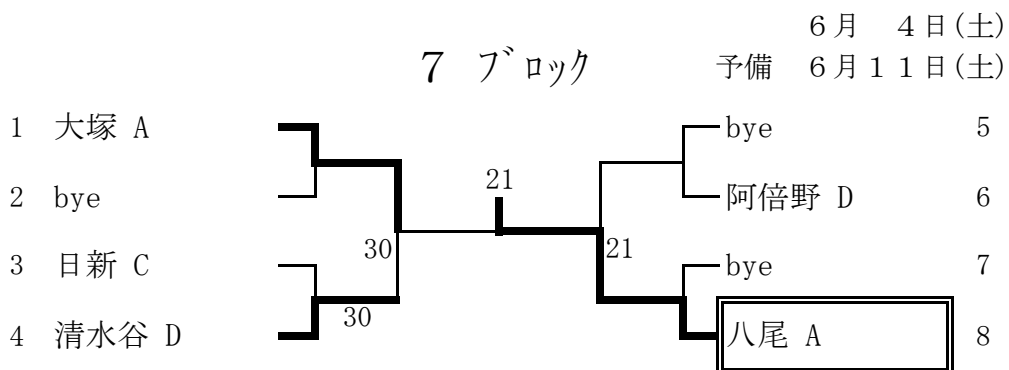

予備 6月11日(土)

6月4日(土)

4 ブロック

予備 6月11日(土)

1ブロック

高津 A		2-0	阿倍野 A	
D	新井 佑実 2	6-0	杉本 馨菜 1	
	永澤 瞳 2		岩本 舞琳 1	
S1	山本 佳奈 2	6-1	福 紗央里 1	
S2	吉永 彩夏 2	6-1	中島 俊子 1	

住吉 A		2-1	高津 A	
D	衣笠 愛梨 2	4-6	新井 佑実 2	
	下西 夏帆 2		永澤 瞳 2	
S1	崎田 美雪 2	6-2	山本 佳奈 2	
S2	岩下 花奈 2	6-2	吉永 彩夏 2	