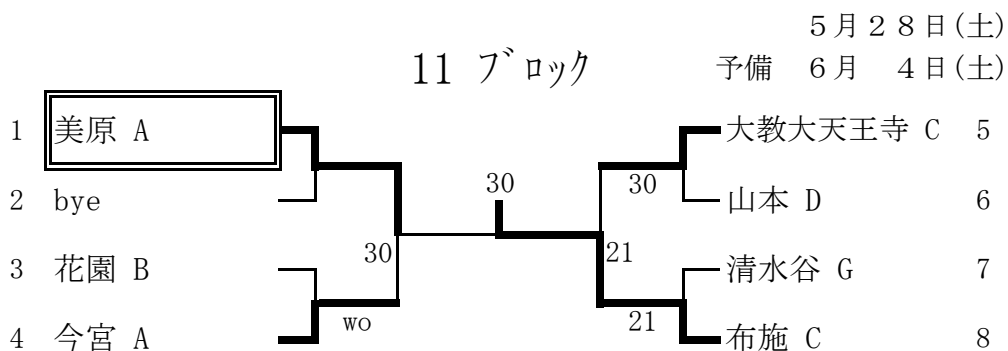

阿倍野 A		2 - 1	狭山 A	
D	佐々木 幸乃 3	6 - 2	後藤田 優紀 2	
	蒲生 千明 2		大給 愛実 2	
S1	影山 由貴 2	2 - 6	南口 循子 1	
S2	原 ゆりあ 3	6 - 0	山野 裕代 3	

S2

決勝

阿倍野 A		2 - 1	富田林 A	
D	佐々木 幸乃 3	6 - 2	平岡 万奈 3	
	蒲生 千明 2		森川 裕子 3	
S1	影山 由貴 2	2 - 6	橋 ひかる 3	
S2	原 ゆりあ 3	6 - 2	大田 いずみ 3	