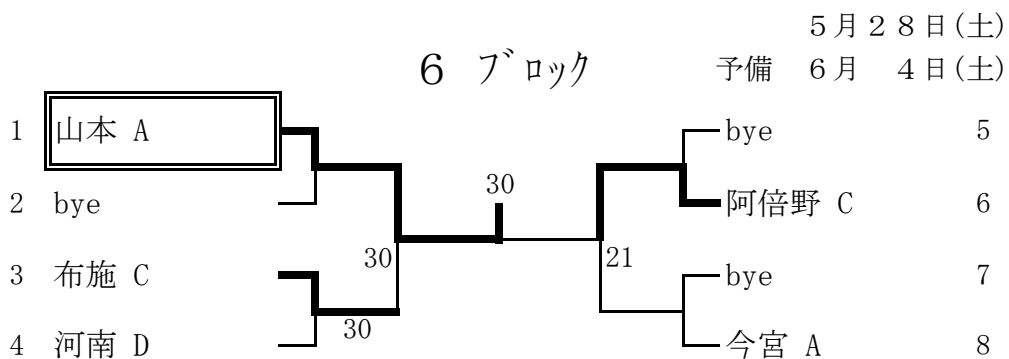

予備 6月11日(土)

6月4日(土)

4 ブロック

予備 6月11日(土)

1ブロック

高津 A		2-0	阿倍野 A	
D	新井 佑実 2	6-0	杉本 馨菜 1	
	永澤 瞳 2		岩本 舞琳 1	
S1	山本 佳奈 2	6-1	福 紗央里 1	
S2	吉永 彩夏 2	6-1	中島 俊子 1	

住吉 A		2-1	高津 A	
D	衣笠 愛梨 2	4-6	新井 佑実 2	
	下西 夏帆 2		永澤 瞳 2	
S1	崎田 美雪 2	6-2	山本 佳奈 2	
S2	岩下 花奈 2	6-2	吉永 彩夏 2	