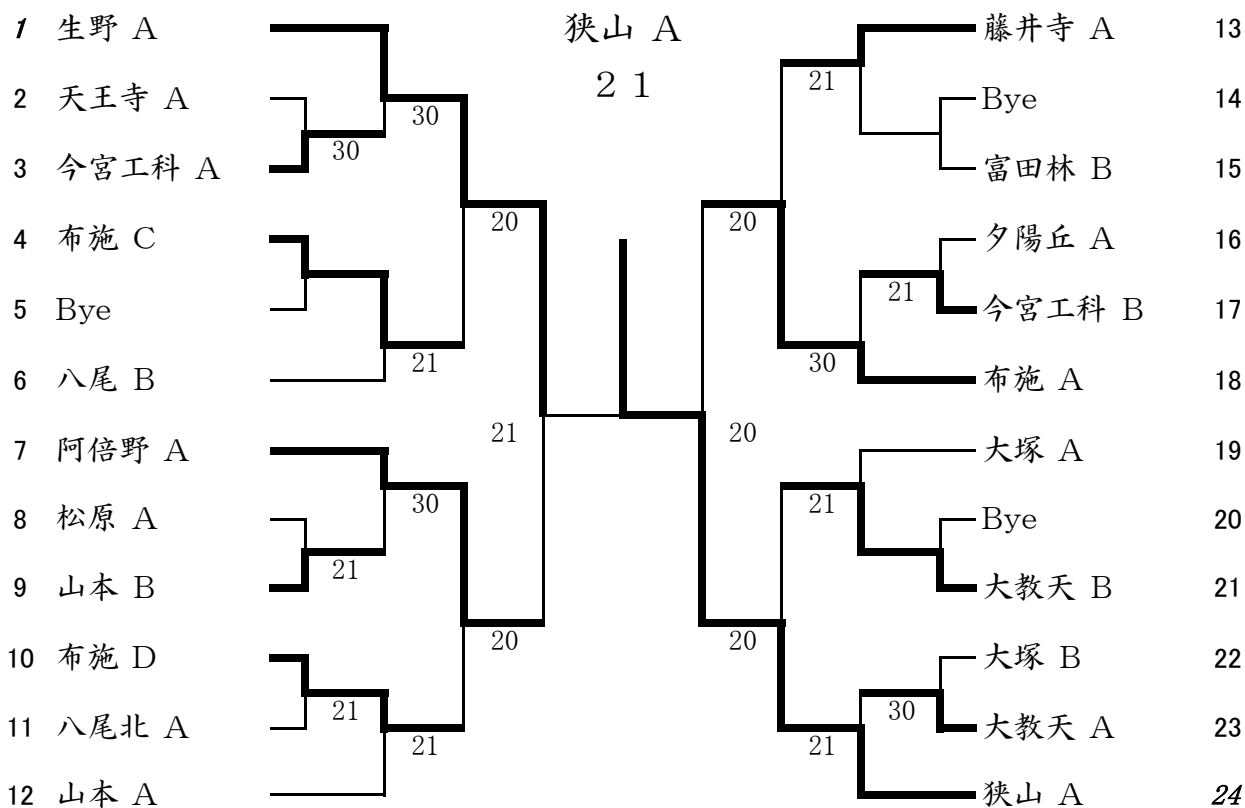

男子団体 本戦

6月25日(土)
布施高校

ドロー番号の7と18は阿倍野Aと布施Aの抽選で選ぶ

女子団体 本戦

6月25日(土)
阿倍野高校

ドロー番号の5と12は布施 Aと1ブロック勝利チームの抽選とする。

1回戦

今宮工科 A			3 - 0	天王寺 A		
D	野田 圭祐	3	6 - 0	堀川 直樹	2	
	大江 遼弥	3		津村 勇樹	2	
S1	岩佐 拓弥	3	6 - 3	久保 裕次郎	2	
S2	小濱 友博	3	6 - 1	冬木 翔太	2	