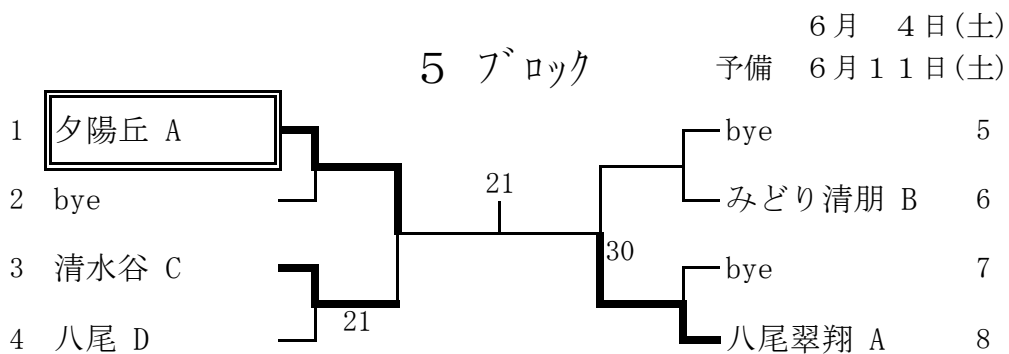

予備 6月11日(土)

6月4日(土)

4 ブロック

予備 6月11日(土)

1ブロック

高津 A		2-0	阿倍野 A	
D	新井 佑実 2	6-0	杉本 馨菜 1	
	永澤 瞳 2		岩本 舞琳 1	
S1	山本 佳奈 2	6-1	福 紗央里 1	
S2	吉永 彩夏 2	6-1	中島 俊子 1	

住吉 A		2-1	高津 A	
D	衣笠 愛梨 2	4-6	新井 佑実 2	
	下西 夏帆 2		永澤 瞳 2	
S1	崎田 美雪 2	6-2	山本 佳奈 2	
S2	岩下 花奈 2	6-2	吉永 彩夏 2	