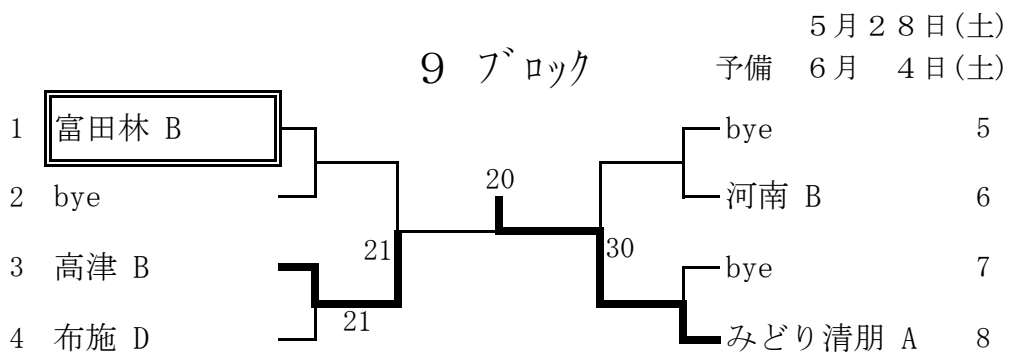

予備 6月11日(土)

6月4日(土)

4 ブロック

予備 6月11日(土)

1ブロック

高津 A		2-0	阿倍野 A	
D	新井 佑実 2	6-0	杉本 馨菜 1	
	永澤 瞳 2		岩本 舞琳 1	
S1	山本 佳奈 2	6-1	福 紗央里 1	
S2	吉永 彩夏 2	6-1	中島 俊子 1	

住吉 A		2-1	高津 A	
D	衣笠 愛梨 2	4-6	新井 佑実 2	
	下西 夏帆 2		永澤 瞳 2	
S1	崎田 美雪 2	6-2	山本 佳奈 2	
S2	岩下 花奈 2	6-2	吉永 彩夏 2	