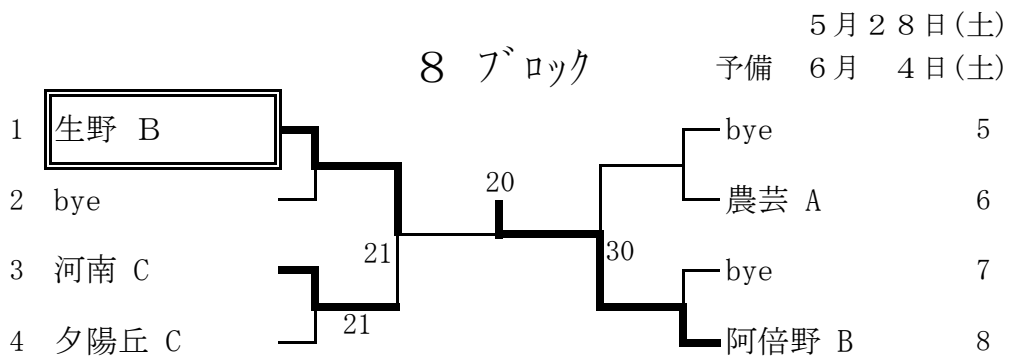

予備 6月11日(土)

6月4日(土)

4 ブロック

予備 6月11日(土)

1ブロック

高津 A		2-0	阿倍野 A	
D	新井 佑実 2	6-0	杉本 馨菜 1	
	永澤 瞳 2		岩本 舞琳 1	
S1	山本 佳奈 2	6-1	福 紗央里 1	
S2	吉永 彩夏 2	6-1	中島 俊子 1	

住吉 A		2-1	高津 A	
D	衣笠 愛梨 2	4-6	新井 佑実 2	
	下西 夏帆 2		永澤 瞳 2	
S1	崎田 美雪 2	6-2	山本 佳奈 2	
S2	岩下 花奈 2	6-2	吉永 彩夏 2	