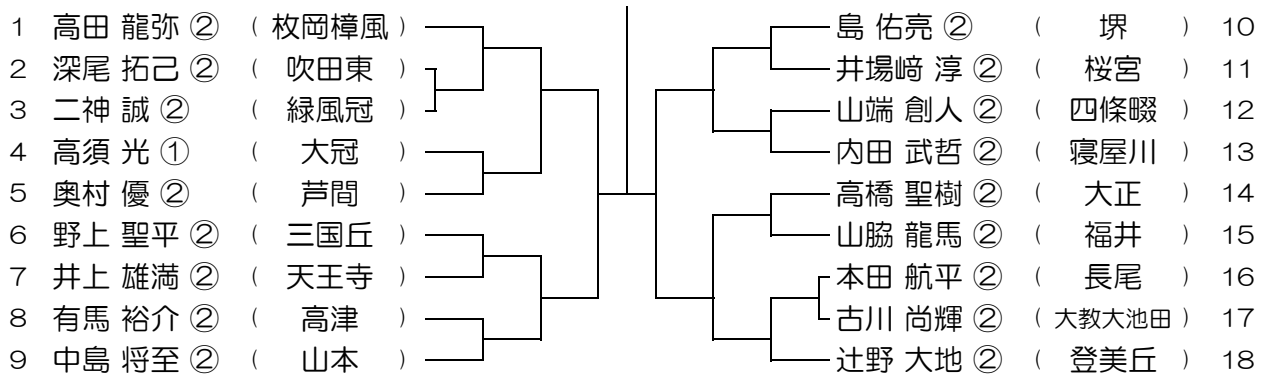

【BS】 No.028

会場： 茨木工科

第3回 大阪公立高校個人戦テニス大会

1 白濱 信 ② ( 茨木工科 )		山本 賢治 ② ( 久米田 )	10
2 田村 雄大 ① ( 和泉 )		池田 晴輝 ② ( 堺 )	11
3 榎本 暢太 ② ( 槻の木 )		吉村 達也 ② ( 吹田東 )	12
4 奥 貴大 ② ( 豊島 )		関根 裕 ② ( 北淀 )	13
5 溝上 慧 ② ( 八尾 )		小田 優輝 ② ( 吹田 )	14
6 久保 侑平 ② ( 阪南 )		瀧川 翔太 ② ( 交野 )	15
7 猿渡 大悟 ② ( 春日丘 )		吉岡 拓哉 ② ( 摂津 )	16
8 峰松 憲祐 ① ( みどり清朋 )		辻 隆志 ② ( 四條畷 )	17
9 西田 勇士 ② ( 八尾翠翔 )		川田 健太郎 ② ( 大教大池田 )	18

【BS】 No.029

会場： 茨木工科

第3回 大阪公立高校個人戦テニス大会

【BS】 No.030

会場： 枚岡樟風

第3回 大阪公立高校個人戦テニス大会

【BS】 No.031

会場： 枚岡樟風

第3回 大阪公立高校個人戦テニス大会

【BS】 No.032

会場： 今宮

第3回 大阪公立高校個人戦テニス大会

【GS】 No.001

会場： 北野

第3回 大阪公立高校個人戦テニス大会

【GS】 No.002