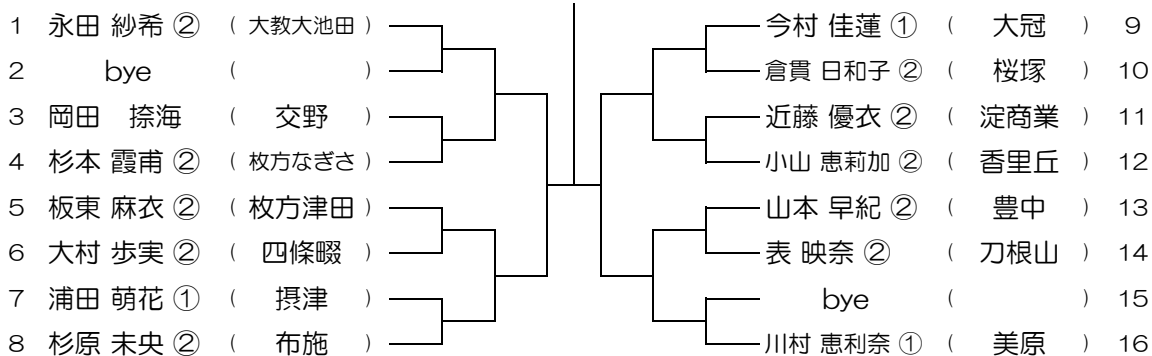

第3回 大阪公立高校個人戦テニス大会

【GS】 No.016

会場： 摂津

第3回 大阪公立高校個人戦テニス大会

【GS】 No.017

会場： 枚方津田

第3回 大阪公立高校個人戦テニス大会

【GS】 No.018

会場： 枚方津田

第3回 大阪公立高校個人戦テニス大会

【GS】 No.019

会場： 八尾

第3回 大阪公立高校個人戦テニス大会

【GS】 No.020

会場： 八尾

第3回 大阪公立高校個人戦テニス大会