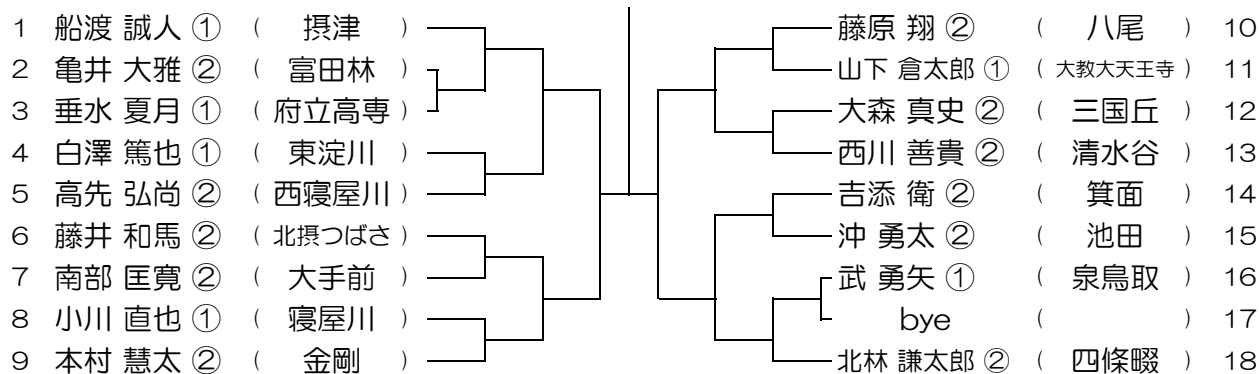

【BS】 No.012

会場： 摂津

第3回 大阪公立高校個人戦テニス大会