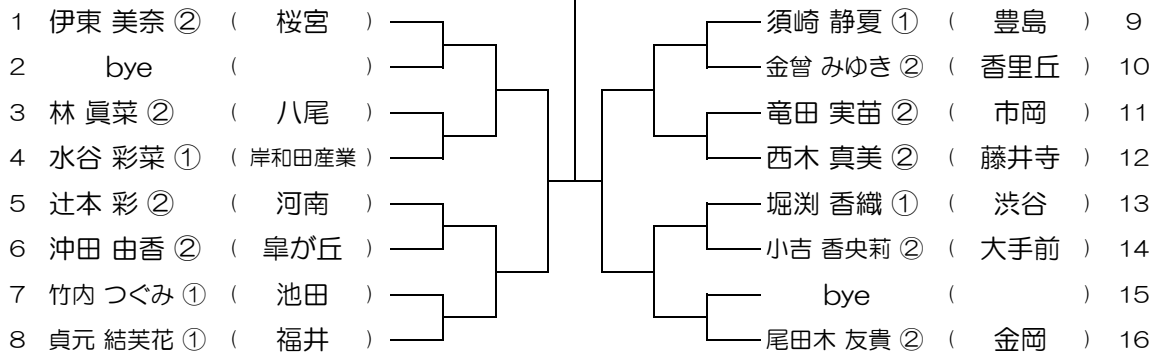

第3回 大阪公立高校個人戦テニス大会

【GS】 No.024

会場： 富田林

第3回 大阪公立高校個人戦テニス大会

【GS】 No.025

会場： 富田林

第3回 大阪公立高校個人戦テニス大会

【GS】 No.026

会場： 鳳

第3回 大阪公立高校個人戦テニス大会

【GS】 No.027

会場： 鳳

第3回 大阪公立高校個人戦テニス大会

【GS】 No.028

会場： 桜宮

第3回 大阪公立高校個人戦テニス大会

【GS】 No.029

会場： 桜宮

第3回 大阪公立高校個人戦テニス大会

【GS】 No.030

会場： 西

第3回 大阪公立高校個人戦テニス大会

【GS】 No.031

会場： 西