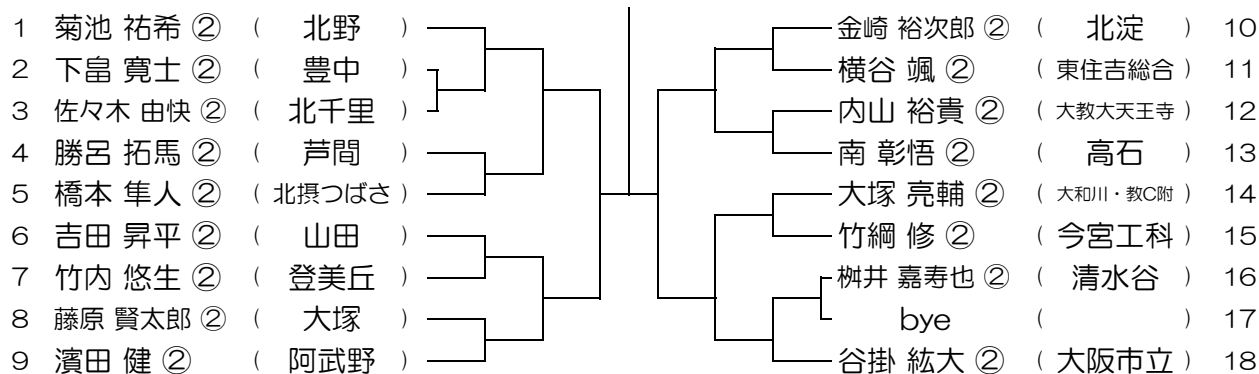

女子会場	8月8日 (月)	8月9日 (火)	8月10日 (水)	8月11日 (木)	8月12日 (金)
北野	1, 2	予備日	予備日	本戦 蜻蛉池 9:00開始	本戦 蜻蛉池 9:00開始
池田	3~5	予備日	予備日		
春日丘	6~8	予備日	予備日		
吹田東	9, 10	予備日	予備日		
山田	11, 12	予備日	予備日		
三島	13, 14	予備日	予備日		
摂津	15, 16	予備日	予備日		
枚方津田	17, 18	予備日	予備日		
八尾	19, 20	予備日	予備日		
阿倍野	21~23	予備日	予備日		
富田林	24, 25	予備日	予備日		
鳳	26, 27	予備日	予備日		
桜宮	28, 29	予備日	予備日		
西	30, 31	予備日	予備日		

(注意)

- ・雨天の場合は、予備日に順延としますが、必ず会場で以降の日程の確認をしてください。
- ・天候、日没などの理由で、試合が残った場合は予備日を利用してできるだけ本戦までに終わらせてください。それでも残った試合は、本戦会場で行います。
- ・会場校は、終了時点で必ず結果を高体連ホットラインhoukoku@osaka-hs-tennis.comまで連絡してください。その後、詳細記録は富田林高校へ送ってください。

【BS】 No.001

会場： 北野

第3回 大阪公立高校個人戦テニス大会

【BS】 No.002

会場： 池田北

第3回 大阪公立高校個人戦テニス大会

【BS】 No.003

会場： 池田北