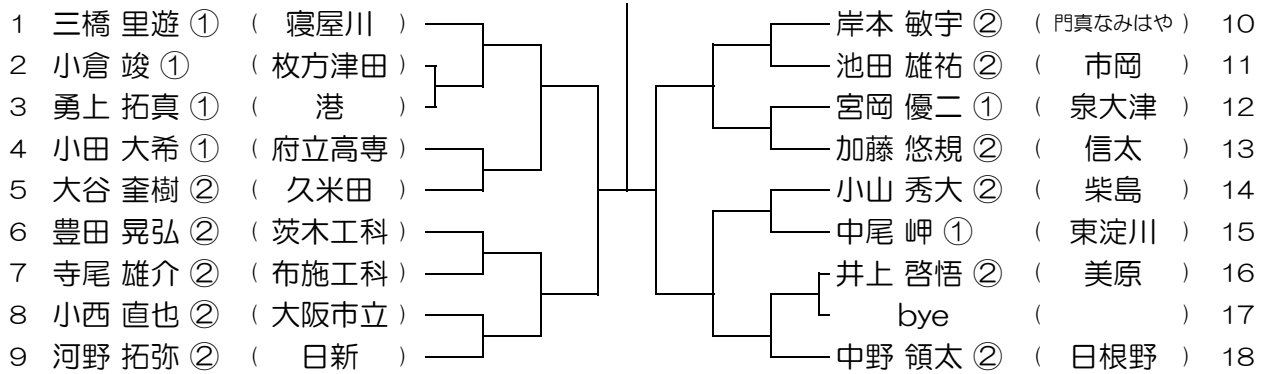

【BS】 No.027

会場： 堺東

第3回 大阪公立高校個人戦テニス大会

1 中平 雅希 ② ( 生野 )		田中 太志 ② ( 茨木工科 )	10
2 加藤 悠介 ② ( 桜塚 )		川村 佳久 ② ( 藤井寺 )	11
3 市野瀬 圭汰 ② ( 柏原東 )		石田 陸人 ② ( 高津 )	12
4 吉木 裕一 ① ( 府立高専 )		竹葉 亮 ② ( 緑風冠 )	13
5 鈴木 祐太 ② ( 皐が丘 )		河野 恒太 ② ( 牧野 )	14
6 中西 孝樹 ② ( 堺東 )		中村 一輝 ② ( 西寝屋川 )	15
7 藤原 拓也 ② ( 三国丘 )		藤林 秀介 ② ( 美原 )	16
8 山中 和 ① ( 城東工科 )		bye ( )	17
9 小田 竜也 ② ( 大和川・教C附 )		横畠 翔太 ② ( 大正 )	18

【BS】 No.028

会場： 茨木工科

第3回 大阪公立高校個人戦テニス大会

1 白濱 信 ② ( 茨木工科 )		山本 賢治 ② ( 久米田 )	10
2 田村 雄大 ① ( 和泉 )		池田 晴輝 ② ( 堺 )	11
3 榎本 暢太 ② ( 槻の木 )		吉村 達也 ② ( 吹田東 )	12
4 奥 貴大 ② ( 豊島 )		関根 裕 ② ( 北淀 )	13
5 溝上 慧 ② ( 八尾 )		小田 優輝 ② ( 吹田 )	14
6 久保 侑平 ② ( 阪南 )		瀧川 翔太 ② ( 交野 )	15
7 猿渡 大悟 ② ( 春日丘 )		吉岡 拓哉 ② ( 摂津 )	16
8 峰松 憲祐 ① ( みどり清朋 )		辻 隆志 ② ( 四條畷 )	17
9 西田 勇士 ② ( 八尾翠翔 )		川田 健太郎 ② ( 大教大池田 )	18

【BS】 No.029

会場： 茨木工科

第3回 大阪公立高校個人戦テニス大会

【BS】 No.030

会場： 枚岡樟風

第3回 大阪公立高校個人戦テニス大会

【BS】 No.031

会場： 枚岡樟風