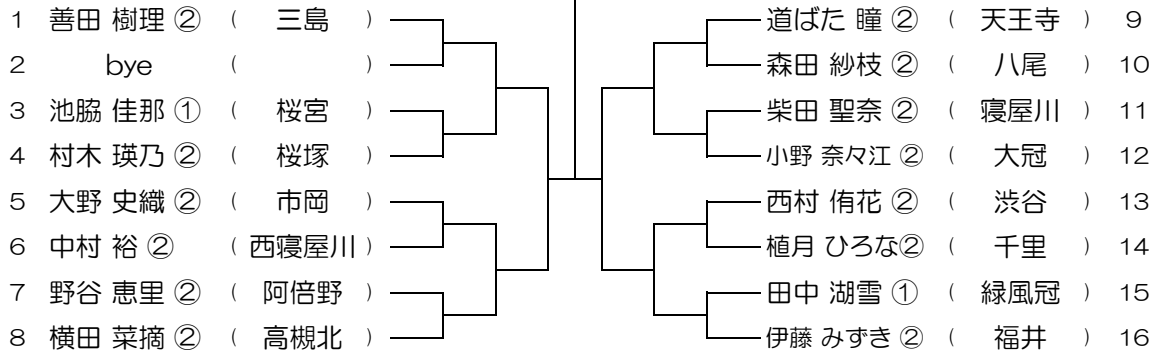

【GS】 No.013

会場： 三島

第3回 大阪公立高校個人戦テニス大会