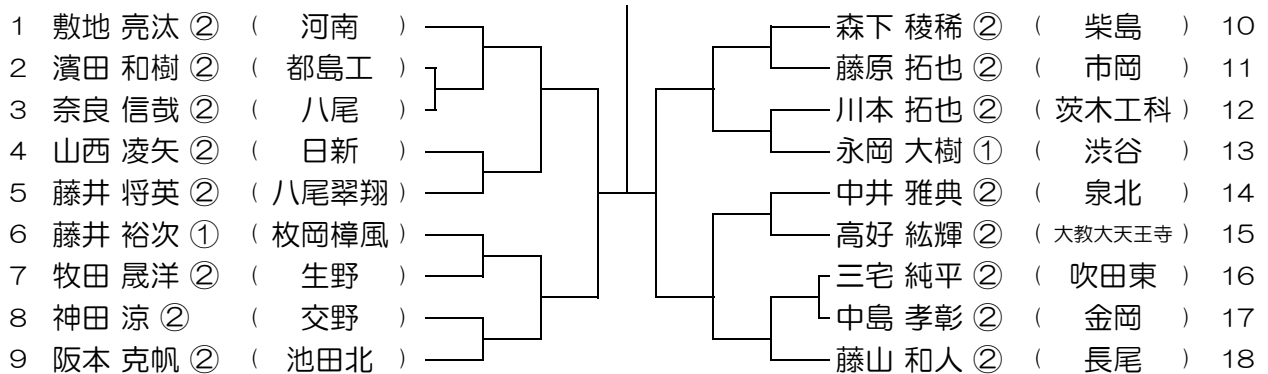

【BS】 No.028

会場： 茨木工科

第3回 大阪公立高校個人戦テニス大会

1 白濱 信 ② ( 茨木工科 )		山本 賢治 ② ( 久米田 )	10
2 田村 雄大 ① ( 和泉 )		池田 晴輝 ② ( 堺 )	11
3 榎本 暢太 ② ( 槻の木 )		吉村 達也 ② ( 吹田東 )	12
4 奥 貴大 ② ( 豊島 )		関根 裕 ② ( 北淀 )	13
5 溝上 慧 ② ( 八尾 )		小田 優輝 ② ( 吹田 )	14
6 久保 侑平 ② ( 阪南 )		瀧川 翔太 ② ( 交野 )	15
7 猿渡 大悟 ② ( 春日丘 )		吉岡 拓哉 ② ( 摂津 )	16
8 峰松 憲祐 ① ( みどり清朋 )		辻 隆志 ② ( 四條畷 )	17
9 西田 勇士 ② ( 八尾翠翔 )		川田 健太郎 ② ( 大教大池田 )	18

【BS】 No.029

会場： 茨木工科

第3回 大阪公立高校個人戦テニス大会

【BS】 No.030

会場： 枚岡樟風

第3回 大阪公立高校個人戦テニス大会

【BS】 No.031

会場： 枚岡樟風

第3回 大阪公立高校個人戦テニス大会

【BS】 No.032

会場： 今宮

第3回 大阪公立高校個人戦テニス大会

【GS】 No.001

会場： 北野

第3回 大阪公立高校個人戦テニス大会

【GS】 No.002