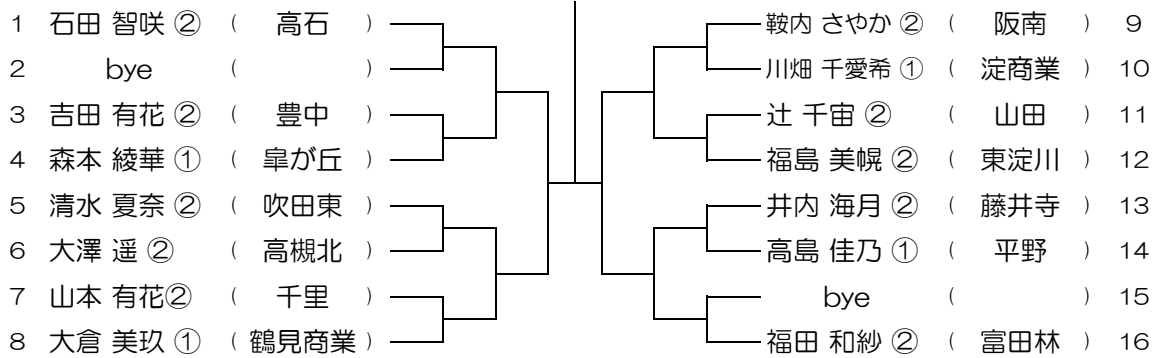

【GS】 No.005

会場： 池田

第3回 大阪公立高校個人戦テニス大会

【GS】 No.006

会場： 春日丘

第3回 大阪公立高校個人戦テニス大会

【GS】 No.007

会場： 春日丘

第3回 大阪公立高校個人戦テニス大会

【GS】 No.008

会場： 春日丘

第3回 大阪公立高校個人戦テニス大会

【GS】 No.009

会場： 吹田東

第3回 大阪公立高校個人戦テニス大会

【GS】 No.010

会場： 吹田東

第3回 大阪公立高校個人戦テニス大会

【GS】 No.011

会場： 山田

第3回 大阪公立高校個人戦テニス大会

【GS】 No.012

会場： 山田

第3回 大阪公立高校個人戦テニス大会