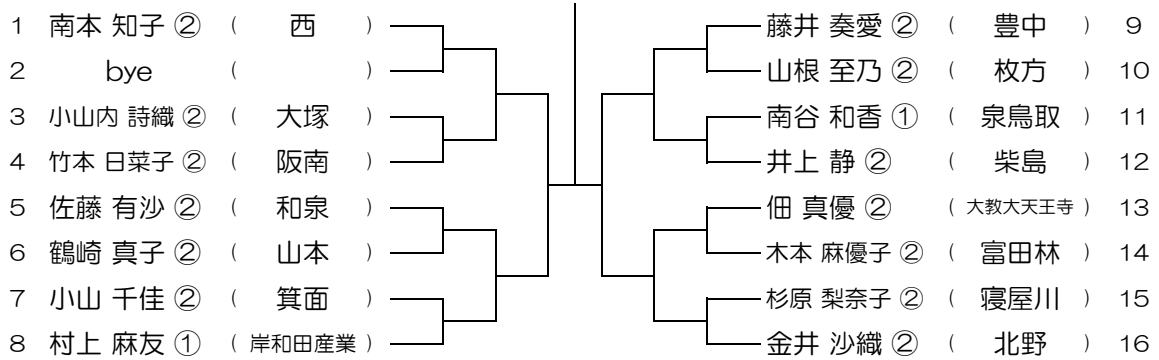

会場： 鳳

第3回 大阪公立高校個人戦テニス大会

【GS】 No.027

会場： 鳳

第3回 大阪公立高校個人戦テニス大会

【GS】 No.028

会場： 桜宮

第3回 大阪公立高校個人戦テニス大会

【GS】 No.029

会場： 桜宮

第3回 大阪公立高校個人戦テニス大会

【GS】 No.030

会場： 西

第3回 大阪公立高校個人戦テニス大会

【GS】 No.031

会場： 西