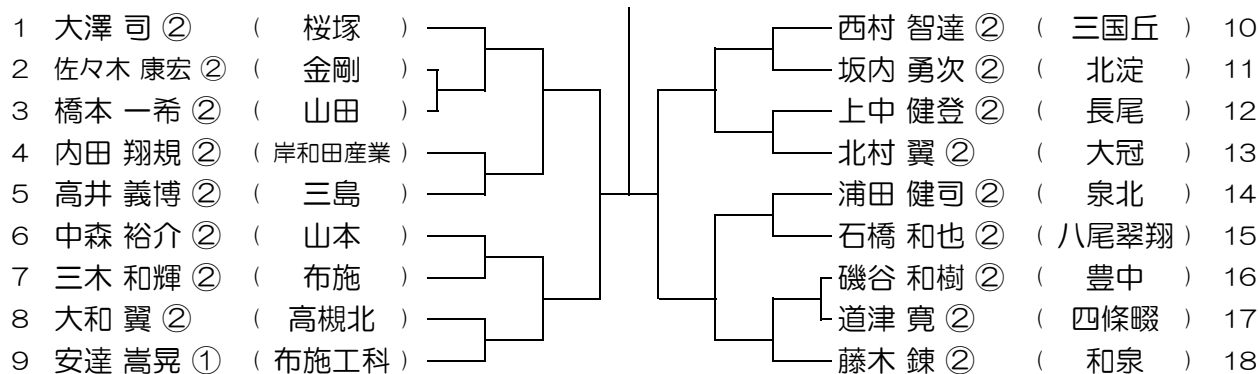

【BS】 No.017

会場： 布施

第3回 大阪公立高校個人戦テニス大会

【BS】 No.018

会場： 布施

第3回 大阪公立高校個人戦テニス大会

【BS】 No.019

会場： 山本

第3回 大阪公立高校個人戦テニス大会

【BS】 No.020

会場： 山本

第3回 大阪公立高校個人戦テニス大会

【BS】 No.021

会場： 山本

第3回 大阪公立高校個人戦テニス大会

【BS】 No.022

会場： 大塚

第3回 大阪公立高校個人戦テニス大会

【BS】 No.023

会場： 美原 → **狭山に変更**

第3回 大阪公立高校個人戦テニス大会

【BS】 No.024

会場： 狭山

第3回 大阪公立高校個人戦テニス大会