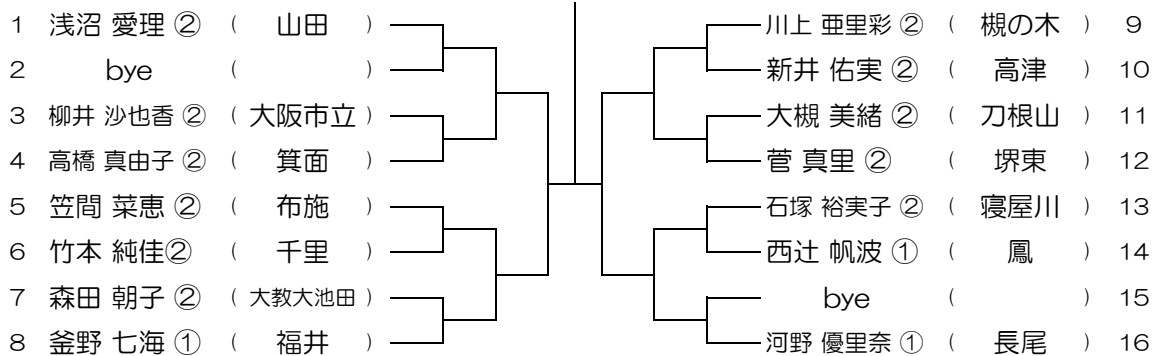

第3回 大阪公立高校個人戦テニス大会

【GS】 No.008

会場： 春日丘

第3回 大阪公立高校個人戦テニス大会

【GS】 No.009

会場： 吹田東

第3回 大阪公立高校個人戦テニス大会

【GS】 No.010

会場： 吹田東

第3回 大阪公立高校個人戦テニス大会

【GS】 No.011

会場： 山田

第3回 大阪公立高校個人戦テニス大会

【GS】 No.012

会場： 山田

第3回 大阪公立高校個人戦テニス大会

【GS】 No.013

会場： 三島

第3回 大阪公立高校個人戦テニス大会

【GS】 No.014

会場： 三島

第3回 大阪公立高校個人戦テニス大会

【GS】 No.015

会場： 摂津