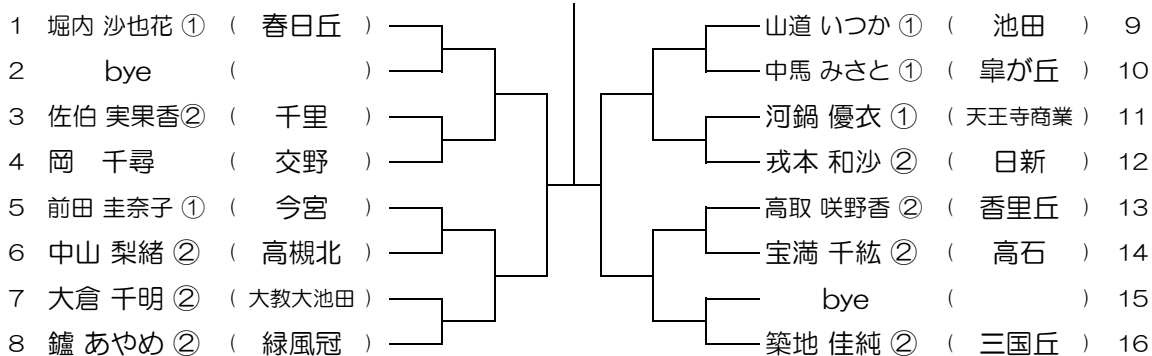

会場： 北野

第3回 大阪公立高校個人戦テニス大会

【GS】 No.003

会場： 池田

第3回 大阪公立高校個人戦テニス大会

【GS】 No.004

会場： 池田

第3回 大阪公立高校個人戦テニス大会

【GS】 No.005

会場： 池田

第3回 大阪公立高校個人戦テニス大会

【GS】 No.006

会場： 春日丘

第3回 大阪公立高校個人戦テニス大会

【GS】 No.007

会場： 春日丘

第3回 大阪公立高校個人戦テニス大会

【GS】 No.008

会場： 春日丘

第3回 大阪公立高校個人戦テニス大会

【GS】 No.009

会場： 吹田東

第3回 大阪公立高校個人戦テニス大会

【GS】 No.010