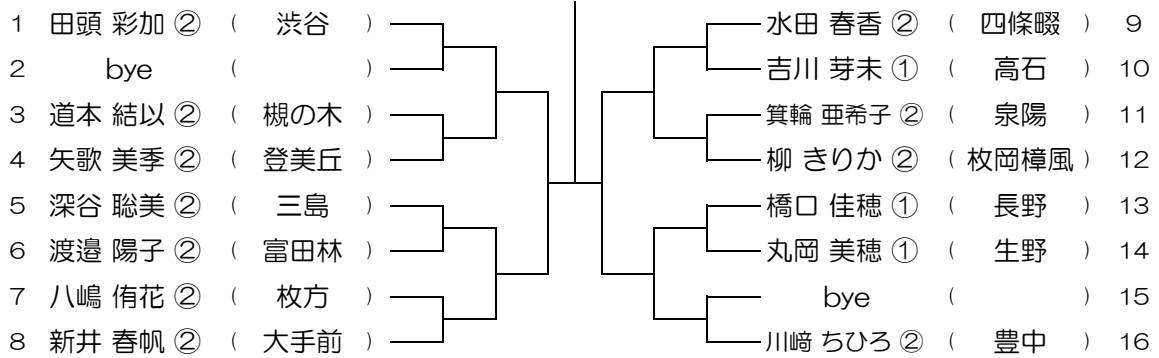

会場： 吹田東

第3回 大阪公立高校個人戦テニス大会

【GS】 No.011

会場： 山田

第3回 大阪公立高校個人戦テニス大会

【GS】 No.012

会場： 山田

第3回 大阪公立高校個人戦テニス大会

【GS】 No.013

会場： 三島

第3回 大阪公立高校個人戦テニス大会

【GS】 No.014

会場： 三島

第3回 大阪公立高校個人戦テニス大会

【GS】 No.015

会場： 摂津