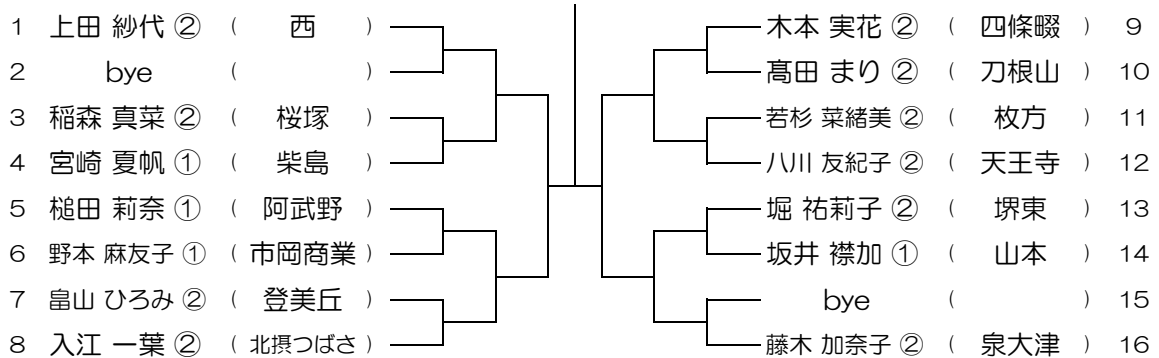

【GS】 No.031

会場： 西

第3回 大阪公立高校個人戦テニス大会