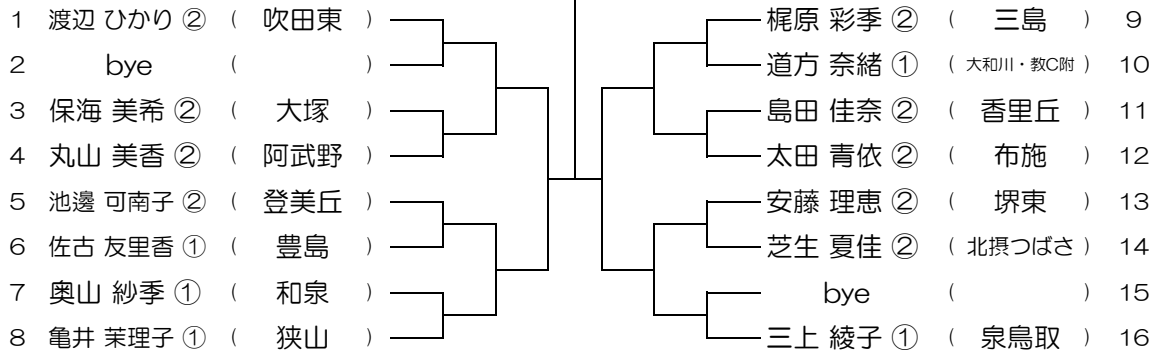

【GS】 No.005

会場： 池田

第3回 大阪公立高校個人戦テニス大会

【GS】 No.006

会場： 春日丘

第3回 大阪公立高校個人戦テニス大会

【GS】 No.007

会場： 春日丘

第3回 大阪公立高校個人戦テニス大会

【GS】 No.008

会場： 春日丘

第3回 大阪公立高校個人戦テニス大会

【GS】 No.009

会場： 吹田東

第3回 大阪公立高校個人戦テニス大会

【GS】 No.010

会場： 吹田東

第3回 大阪公立高校個人戦テニス大会

【GS】 No.011

会場： 山田

第3回 大阪公立高校個人戦テニス大会

【GS】 No.012

会場： 山田

第3回 大阪公立高校個人戦テニス大会