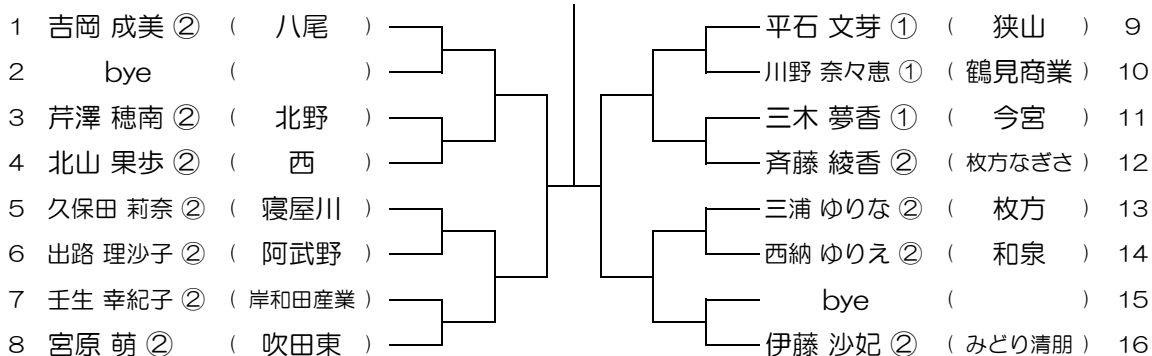

会場： 枚方津田

第3回 大阪公立高校個人戦テニス大会

【GS】 No.019

会場： 八尾

第3回 大阪公立高校個人戦テニス大会

【GS】 No.020

会場： 八尾

第3回 大阪公立高校個人戦テニス大会

【GS】 No.021

会場： 阿倍野

第3回 大阪公立高校個人戦テニス大会

【GS】 No.022

会場： 阿倍野

第3回 大阪公立高校個人戦テニス大会

【GS】 No.023

会場： 阿倍野