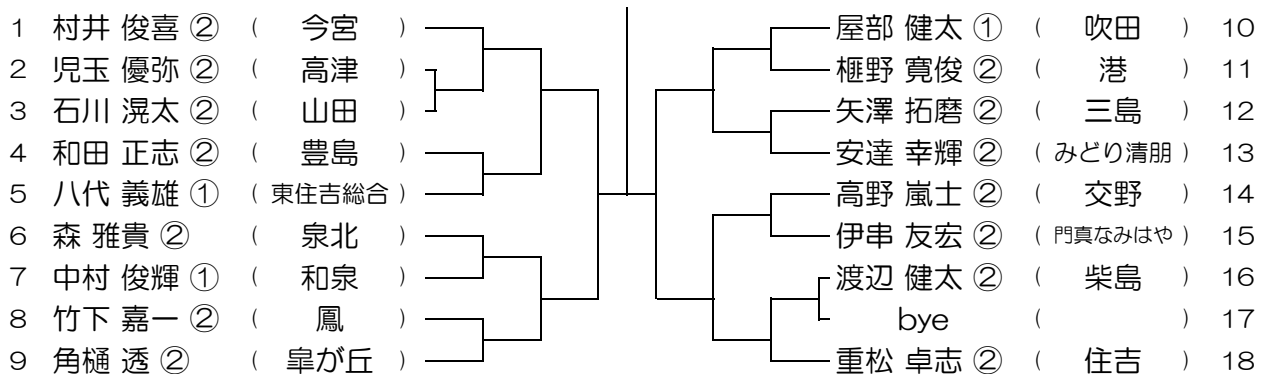

【BS】 No.028

会場： 茨木工科

第3回 大阪公立高校個人戦テニス大会

1 白濱 信 ② ( 茨木工科 )		山本 賢治 ② ( 久米田 )	10
2 田村 雄大 ① ( 和泉 )		池田 晴輝 ② ( 堺 )	11
3 榎本 暢太 ② ( 槻の木 )		吉村 達也 ② ( 吹田東 )	12
4 奥 貴大 ② ( 豊島 )		関根 裕 ② ( 北淀 )	13
5 溝上 慧 ② ( 八尾 )		小田 優輝 ② ( 吹田 )	14
6 久保 侑平 ② ( 阪南 )		瀧川 翔太 ② ( 交野 )	15
7 猿渡 大悟 ② ( 春日丘 )		吉岡 拓哉 ② ( 摂津 )	16
8 峰松 憲祐 ① ( みどり清朋 )		辻 隆志 ② ( 四條畷 )	17
9 西田 勇士 ② ( 八尾翠翔 )		川田 健太郎 ② ( 大教大池田 )	18

【BS】 No.029

会場： 茨木工科

第3回 大阪公立高校個人戦テニス大会

【BS】 No.030

会場： 枚岡樟風

第3回 大阪公立高校個人戦テニス大会

【BS】 No.031

会場： 枚岡樟風

第3回 大阪公立高校個人戦テニス大会

【BS】 No.032

会場： 今宮

第3回 大阪公立高校個人戦テニス大会

【GS】 No.001

会場： 北野

第3回 大阪公立高校個人戦テニス大会

【GS】 No.002