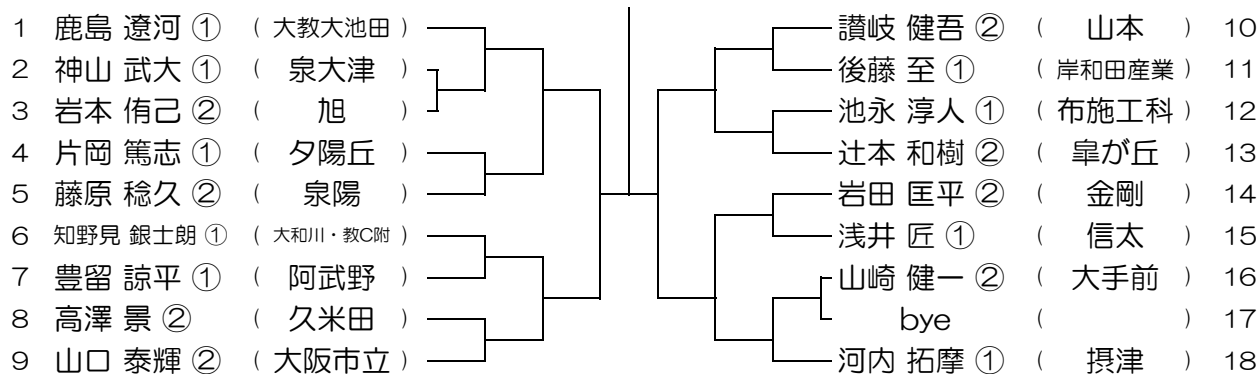

【BS】 No.017

会場： 布施

第3回 大阪公立高校個人戦テニス大会

【BS】 No.018

会場： 布施

第3回 大阪公立高校個人戦テニス大会

【BS】 No.019

会場： 山本

第3回 大阪公立高校個人戦テニス大会

【BS】 No.020

会場： 山本

第3回 大阪公立高校個人戦テニス大会

【BS】 No.021

会場： 山本

第3回 大阪公立高校個人戦テニス大会

【BS】 No.022

会場： 大塚

第3回 大阪公立高校個人戦テニス大会

【BS】 No.023

会場： 美原 → **狭山に変更**

第3回 大阪公立高校個人戦テニス大会

【BS】 No.024

会場： 狭山

第3回 大阪公立高校個人戦テニス大会