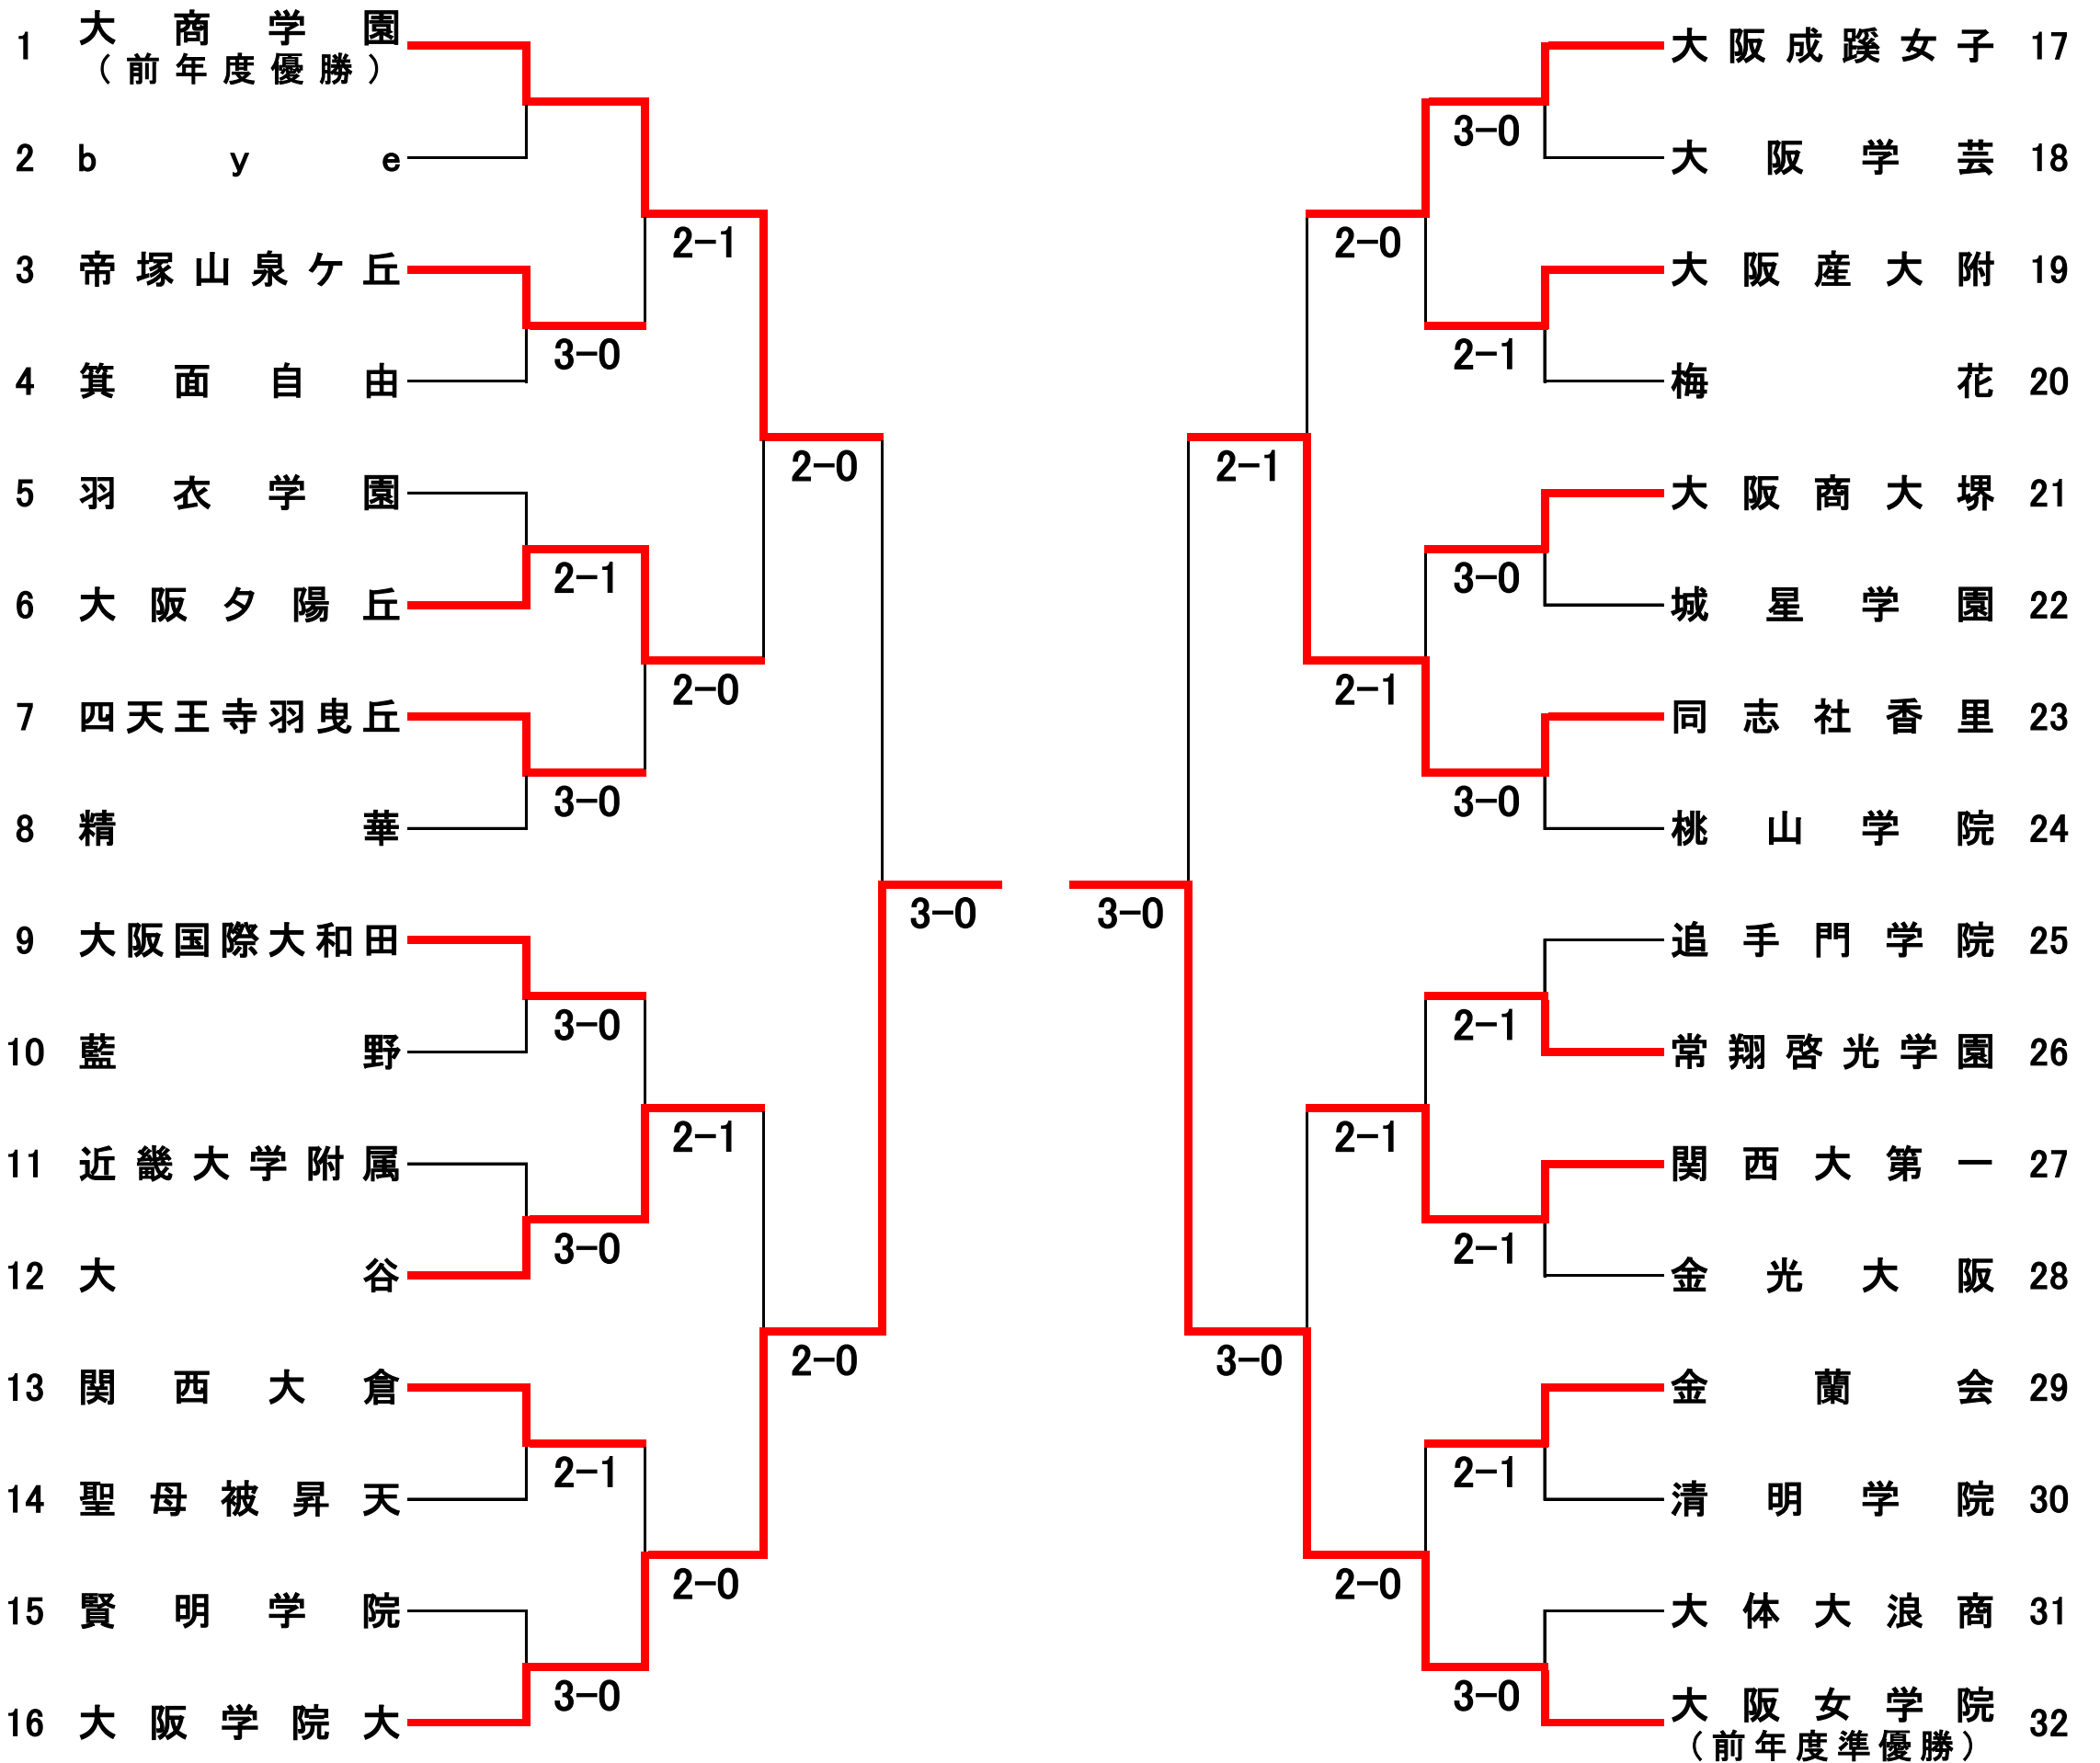

<平成24年度 私学大会 男子団体>
鶴見緑地テニスコート

平成24年7月28日

(A ブロック)

(B ブロック)

<予選シード順位>

- 1)近畿大学附属 2)履正社 3)清教学園 4)関西大学北陽

< 本 戦 >

団体本戦ストレートイン: 清風、大阪産業大学附属(インターハイ団体出場校)
(注)団体本戦は、ストレートイン2校とブロックアップ2校の計4校でのオープンドロウで行なう。

＜平成24年度 私学大会 女子団体＞
鶴見緑地テニスコート

平成24年7月27日

(A ブロック)

(B ブロック)

＜予選シード順位＞

- 1) 大商学園 2) 大阪女学院 3) 大阪学院大学 4) 大阪成蹊女子

＜ 本 戦 ＞

団体本戦ストレートイン：城南学園、早稲田摂陵（インターハイ団体出場校）

(2次)

- | | | | |
|---|-------|----------|----|
| 1 | 中谷 光貴 | ① (近大附) | |
| 2 | 中村 竜馬 | ② (清風) | 63 |
| 3 | 河野 陽平 | ② (関大北陽) | |
| 4 | 田中 雄基 | ② (清風) | 63 |

<平成24年度 私学大会 男子ダブルス本戦>
鶴見緑地テニスコート

平成24年7月28日

<シード順位>