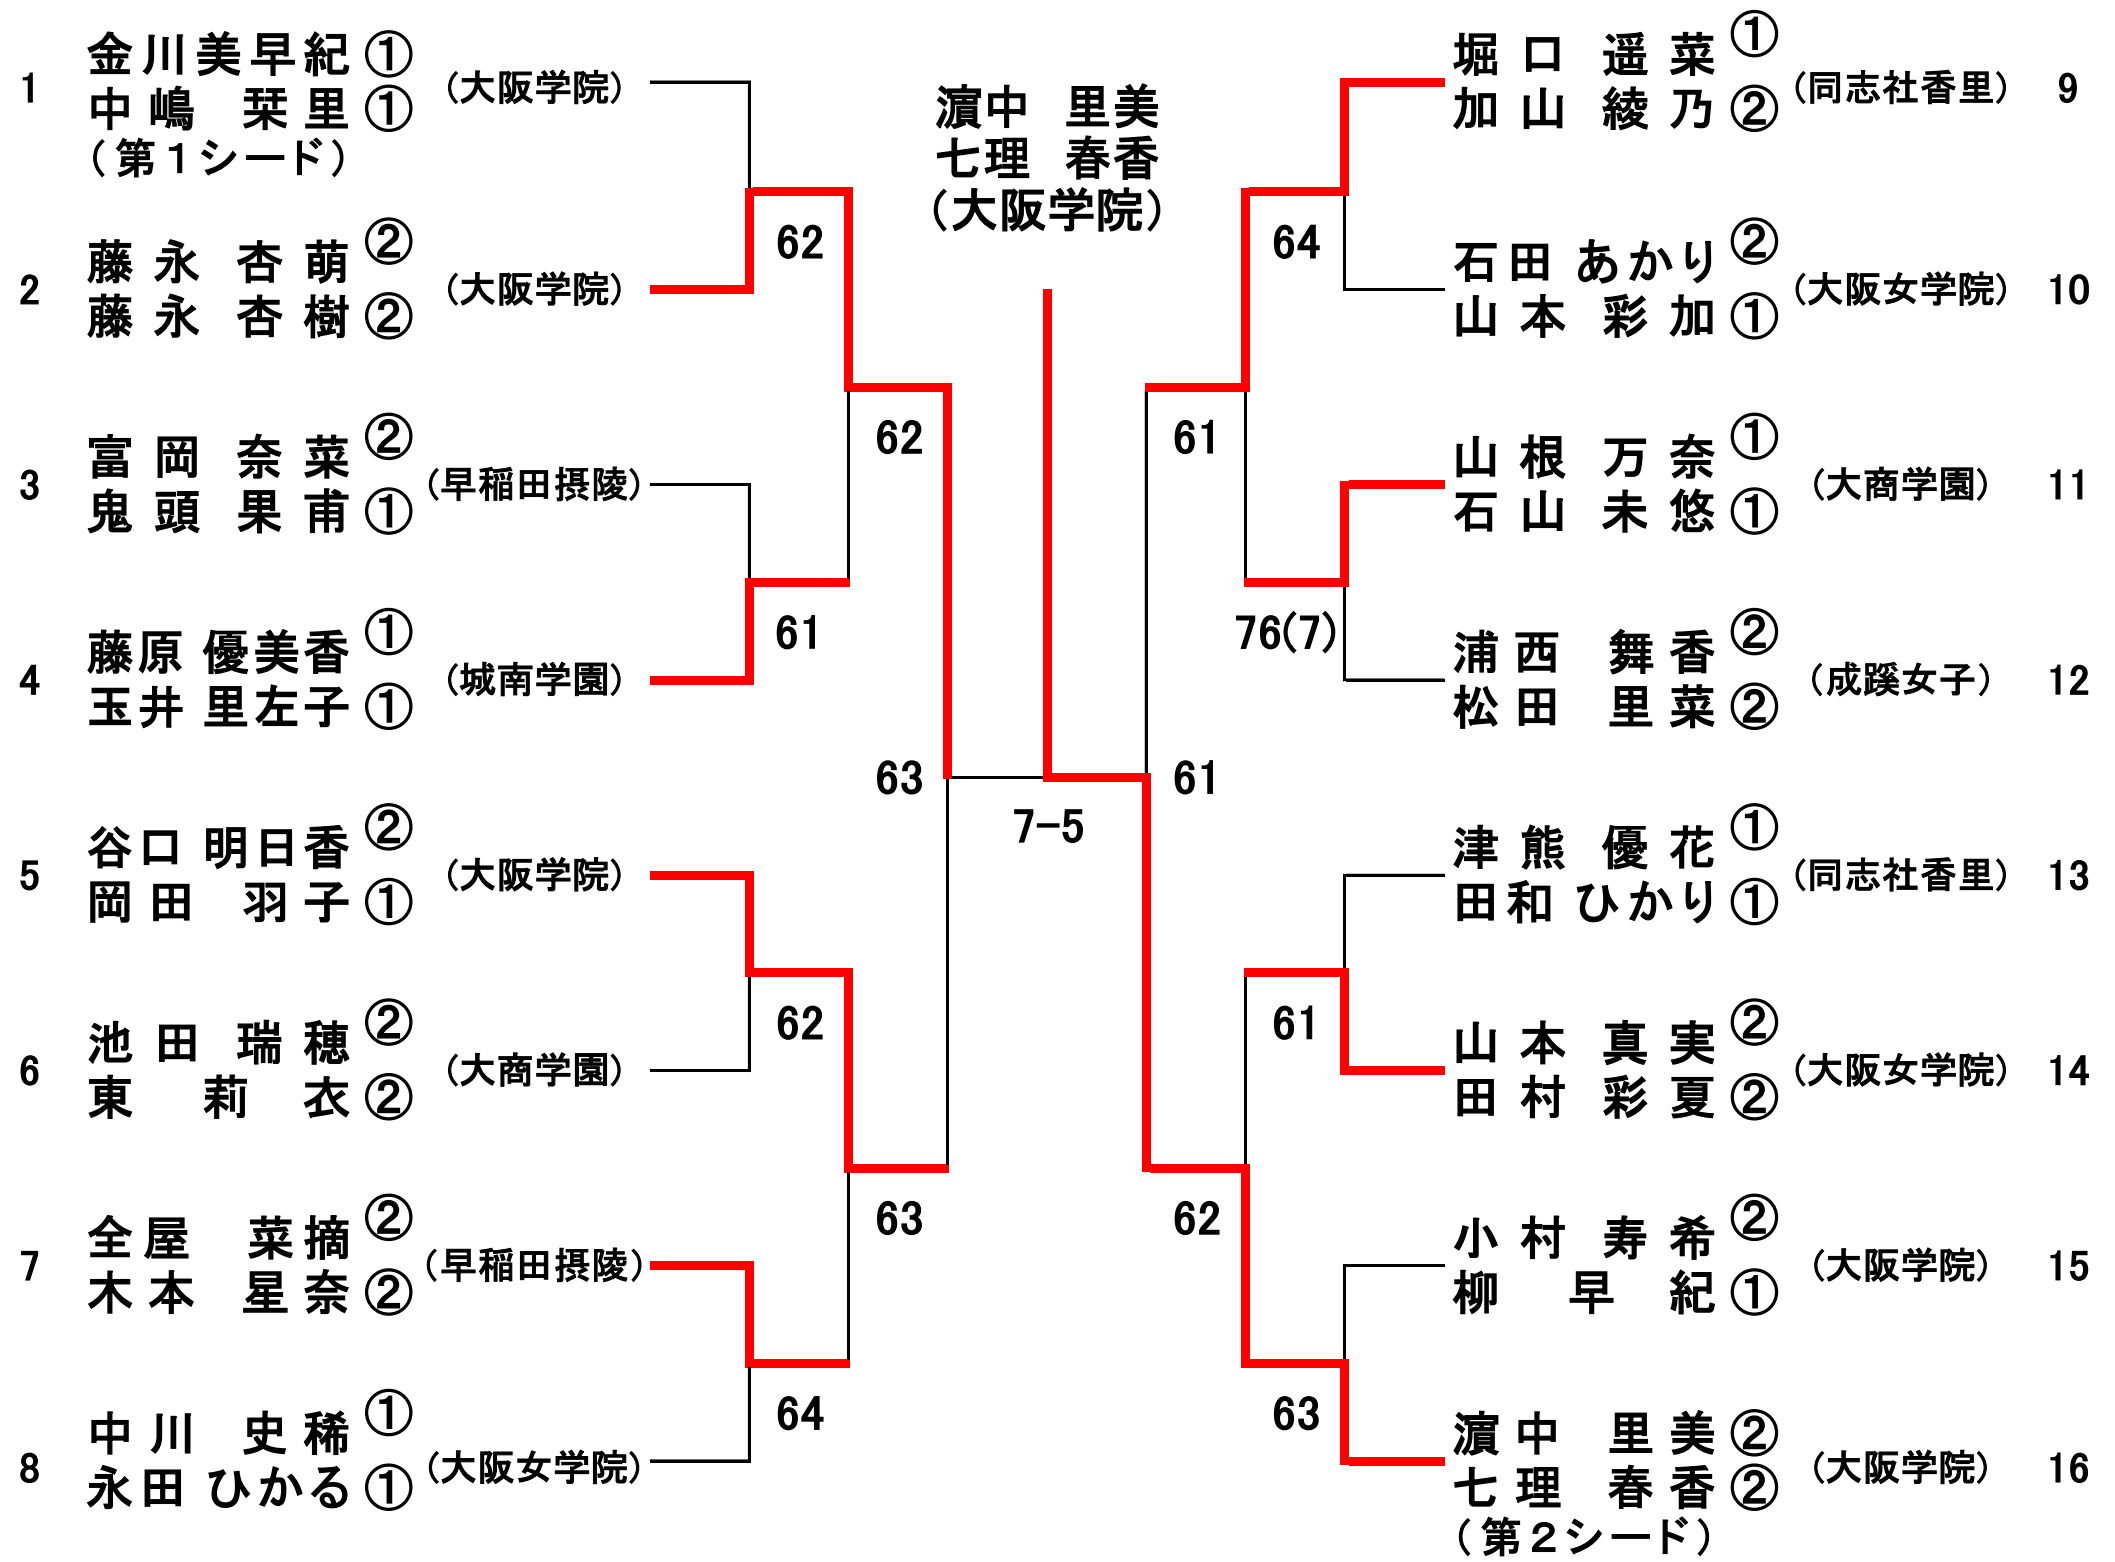

<近畿私学 選考戦>

1	谷口 明日香	②	(大阪学院)	
2	浦西 舞香	②	(成蹊女子)	61
3	松田 里菜	②	(成蹊女子)	
4	富岡 奈菜	②	(早稲田摂陵)	62
5	岡田 羽子	①	(大阪学院)	
6	藤永 杏萌	②	(大阪学院)	62
7	田中 美和	①	(大商大堺)	62
8	全屋 菜摘	②	(早稲田摂陵)	60

<平成24年度 私学大会 女子ダブルス本戦>
鶴見緑地テニスコート

平成24年7月28日

<シード順位>

1) 金川美早紀① 中嶋栞里① (大阪学院)
3) 谷口明日香② 岡田羽子① (大阪学院)
5) 全屋菜摘② 木本星奈② (早稻田摂陵)

2) 濱中里美② 七理春香② (大阪学院)
4) 浦西舞香② 松田里菜② (成蹊女子)