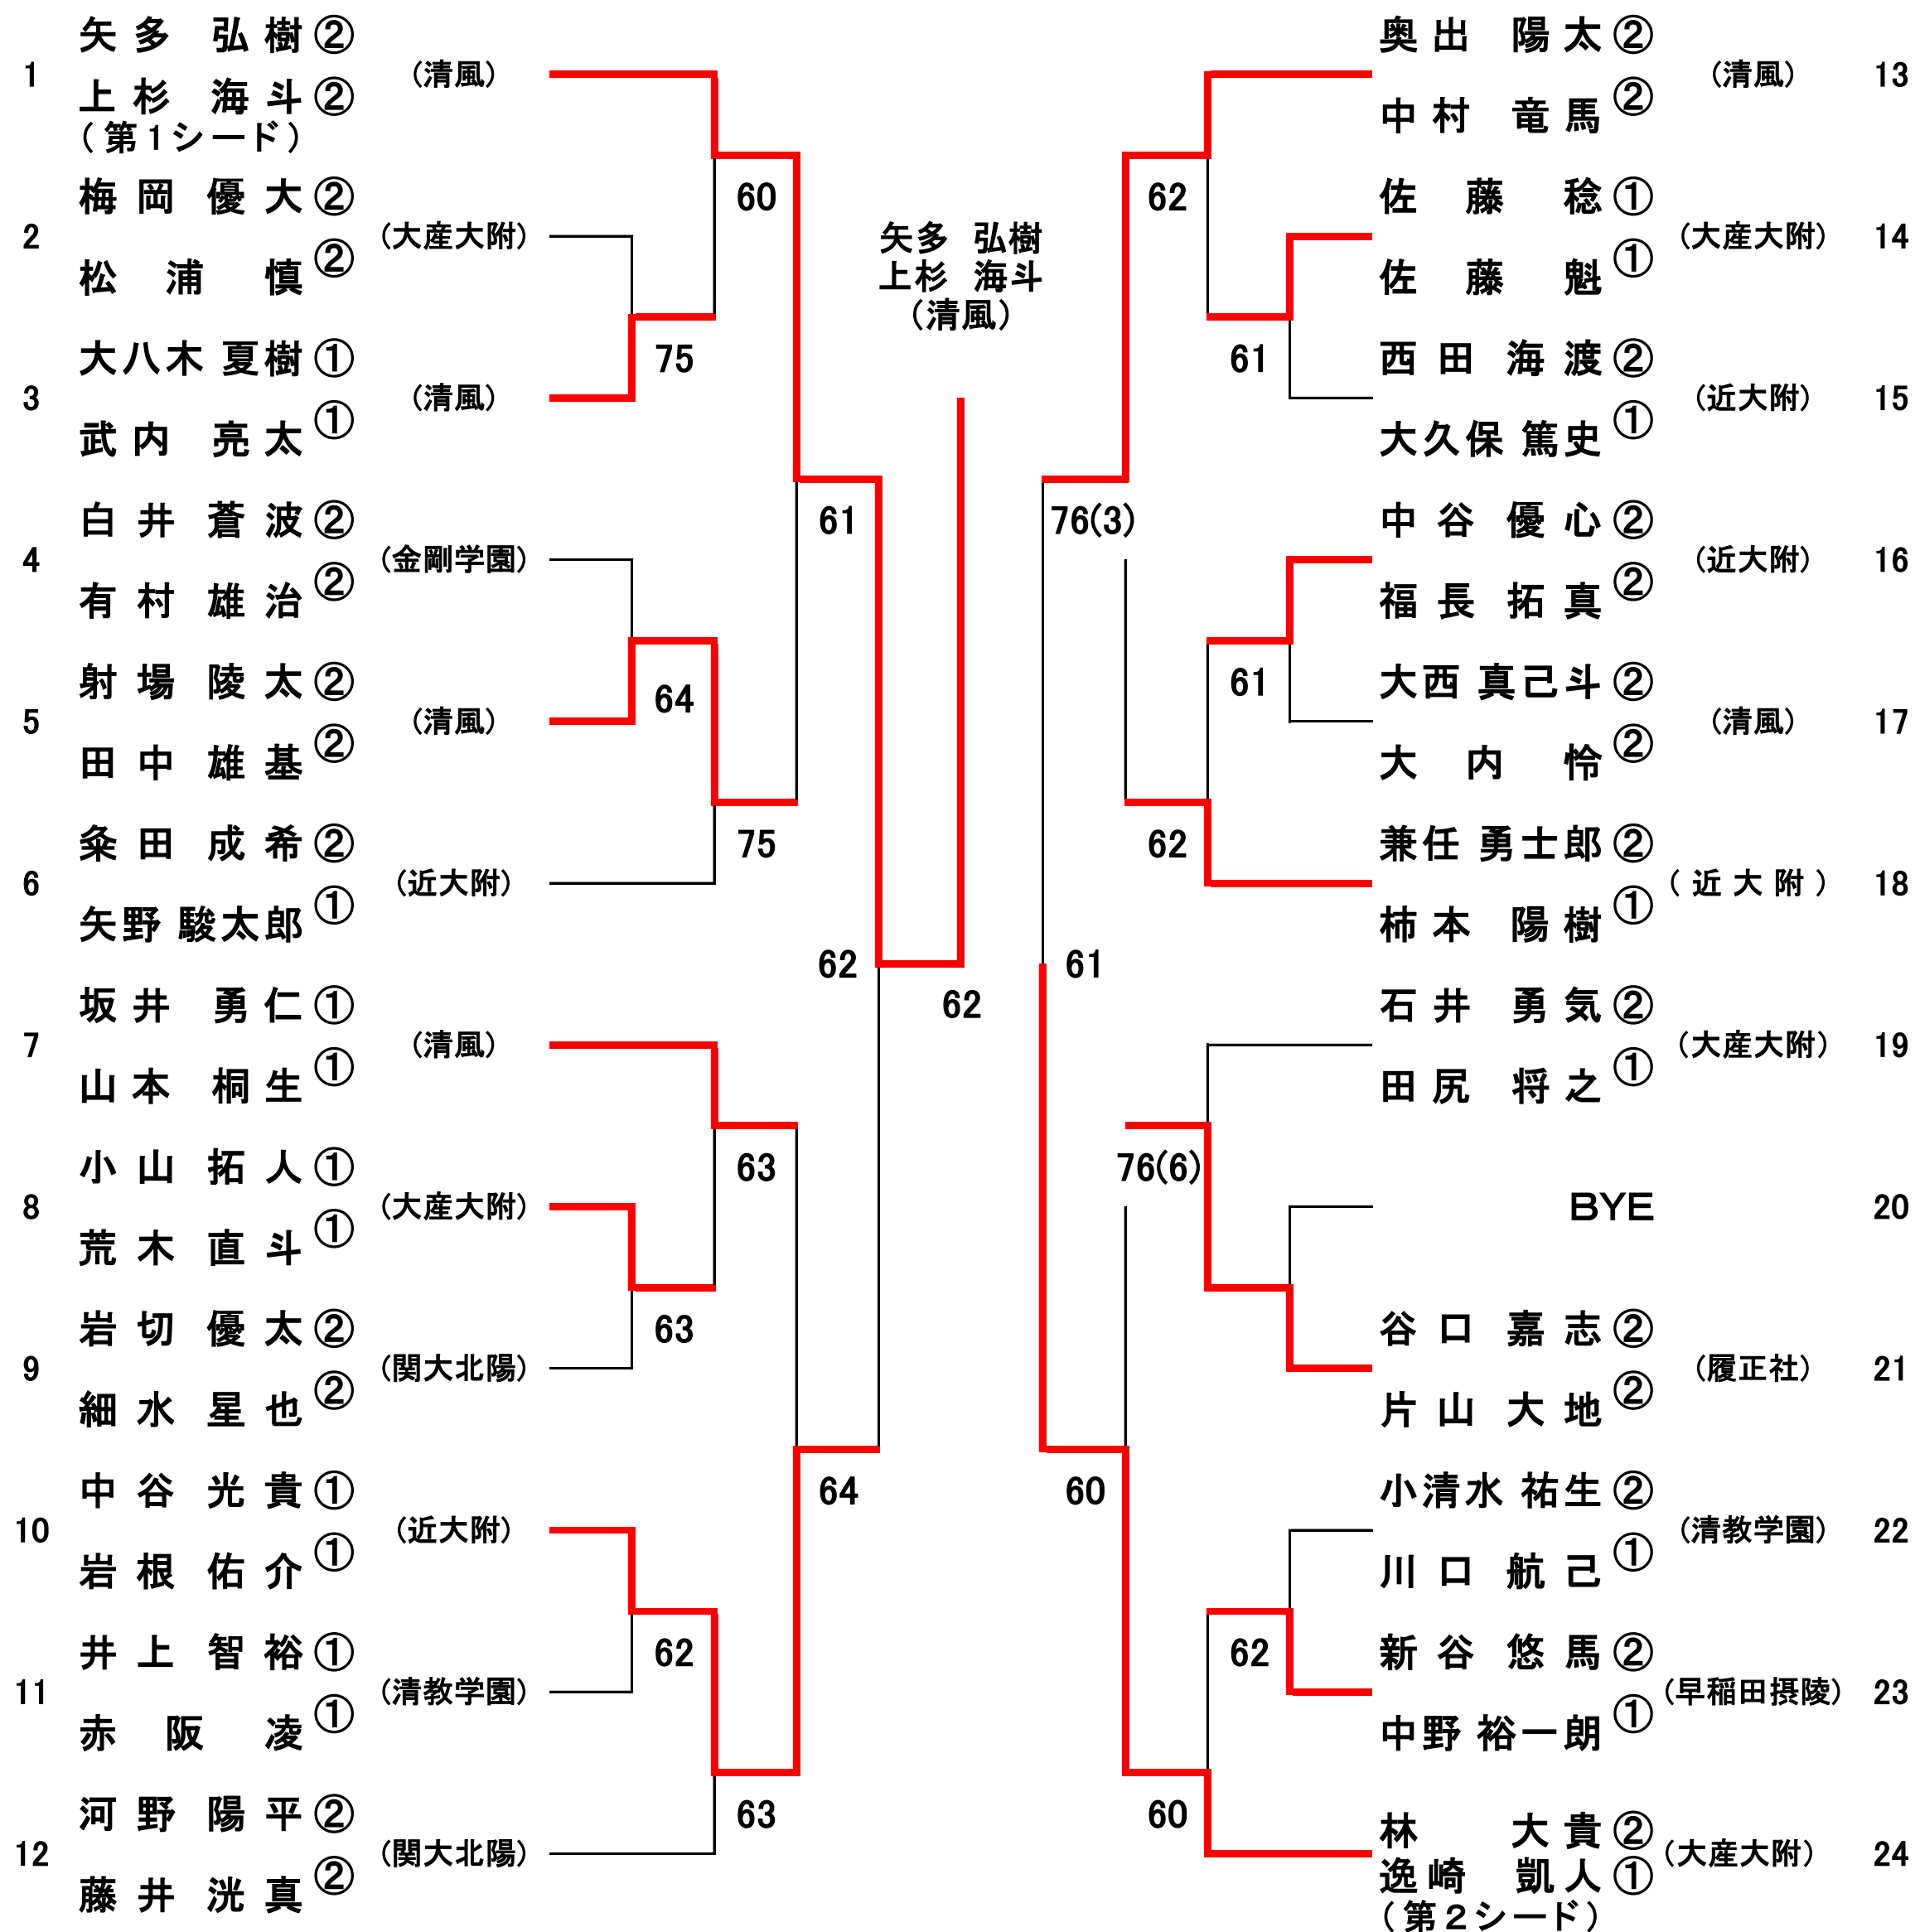

<平成24年度 私学大会 男子団体>
鶴見緑地テニスコート

平成24年7月28日

(A ブロック)

(B ブロック)

<予選シード順位>

- 1)近畿大学附属 2)履正社 3)清教学園 4)関西大学北陽

< 本 戦 >

団体本戦ストレートイン: 清風、大阪産業大学附属(インターハイ団体出場校)
(注)団体本戦は、ストレートイン2校とブロックアップ2校の計4校でのオープンドロウで行なう。

＜平成24年度 私学大会 女子団体＞
鶴見緑地テニスコート

平成24年7月27日

(A ブロック)

(B ブロック)

＜予選シード順位＞

- 1) 大商学園 2) 大阪女学院 3) 大阪学院大学 4) 大阪成蹊女子

＜ 本 戦 ＞

団体本戦ストレートイン：城南学園、早稲田摂陵（インターハイ団体出場校）

（注）団体本戦は、ストレートイン2校とブロックアップ2校の計4校でのオープンドローで行なう。

<近畿私学 選考戦>

(1次)

- | | | | |
|---|------------|----------|----|
| 1 | 小清水 祐
生 | ② (清教学園) | 64 |
| 2 | 中谷 光貴 | ① (近大附) | |
| 3 | 中村 竜馬 | ② (清風) | |
| 4 | コーゲン 嵐史 | ② (大阪学院) | 63 |
| 5 | 山本 桐生 | ① (清風) | |
| 6 | 河野 陽平 | ② (関大北陽) | 61 |
| 7 | 田尻 将之 | ① (大産大附) | |
| 8 | 田中 雄基 | ② (清風) | 61 |

(2次)

- | | | | |
|---|-------|----------|----|
| 1 | 中谷 光貴 | ① (近大附) | |
| 2 | 中村 竜馬 | ② (清風) | 63 |
| 3 | 河野 陽平 | ② (関大北陽) | |
| 4 | 田中 雄基 | ② (清風) | 63 |

<平成24年度 私学大会 男子ダブルス本戦>
鶴見緑地テニスコート

平成24年7月28日

<シード順位>