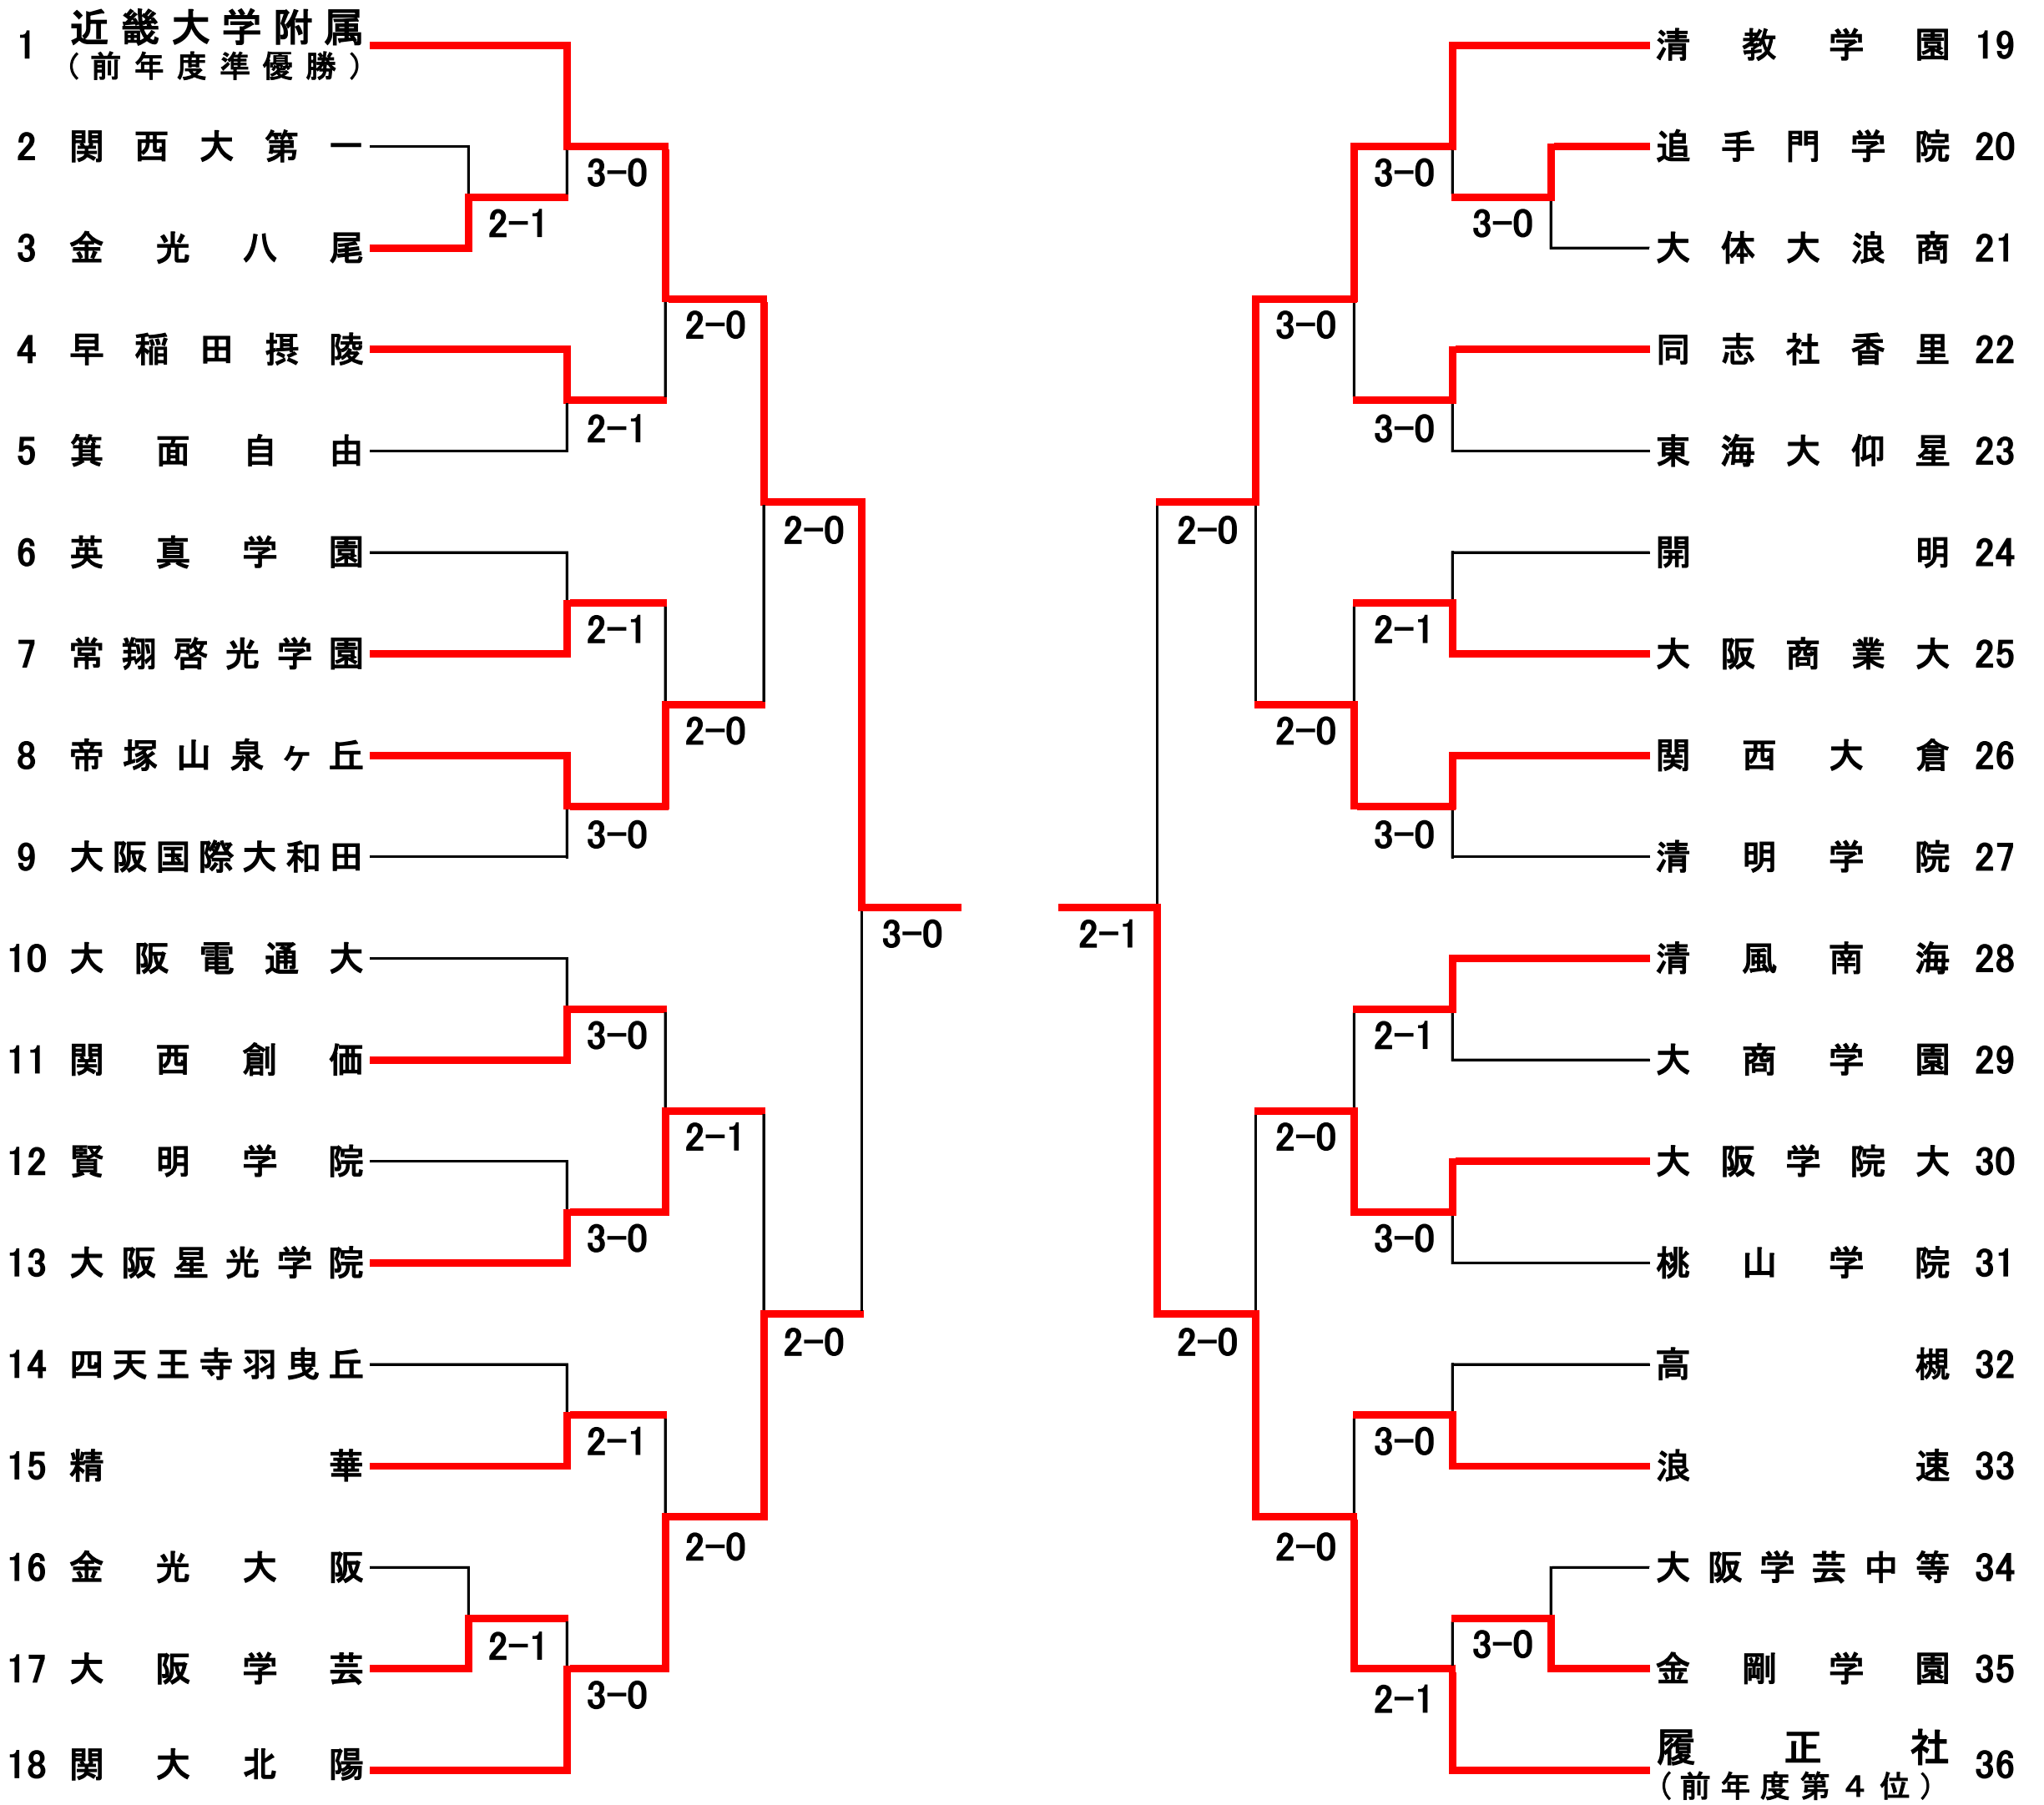

<平成24年度 私学大会 男子団体>
鶴見緑地テニスコート

平成24年7月28日

(A ブロック)

(B ブロック)

<予選シード順位>

- 1)近畿大学附属 2)履正社 3)清教学園 4)関西大学北陽

< 本 戦 >

団体本戦ストレートイン: 清風、大阪産業大学附属(インターハイ団体出場校)
(注)団体本戦は、ストレートイン2校とブロックアップ2校の計4校でのオープンドロウで行なう。

＜平成24年度 私学大会 女子団体＞
鶴見緑地テニスコート

平成24年7月27日

(A ブロック)

(B ブロック)

＜予選シード順位＞

- 1) 大商学園 2) 大阪女学院 3) 大阪学院大学 4) 大阪成蹊女子

＜ 本 戦 ＞

団体本戦ストレートイン：城南学園、早稲田摂陵（インターハイ団体出場校）