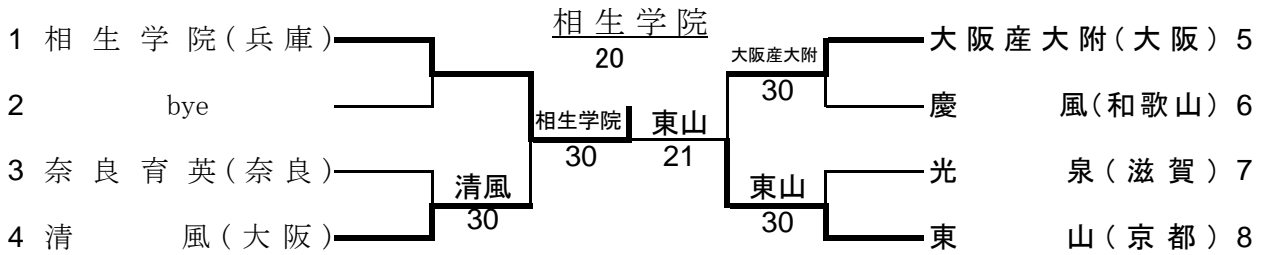

平成24年度 近畿高等学校選抜テニス大会

平成24年6月15日～17日(長浜ドーム)

男子団体戦

シード順位 1 相生学院(兵庫) 2 東山(京都)

男子試合結果

1回戦

	奈良育英	0 - 3	清風
D1	三村 亮介 篠原 航	3 - 8	原 優介 坂井 勇仁
S1	福本 定也	3 - 8	上杉 海斗
S2	神谷 佳	(4)8 - 9	山野 誠

	大阪産大附	3 - 0	慶風
D1	石井 勇気 逸崎 凱人	8 - 3	伊藤 大 黒川 翔太
S1	林 大貴	8 - 0	西野目 敏樹
S2	中村 侑平	8 - 0	岡田 宗宏