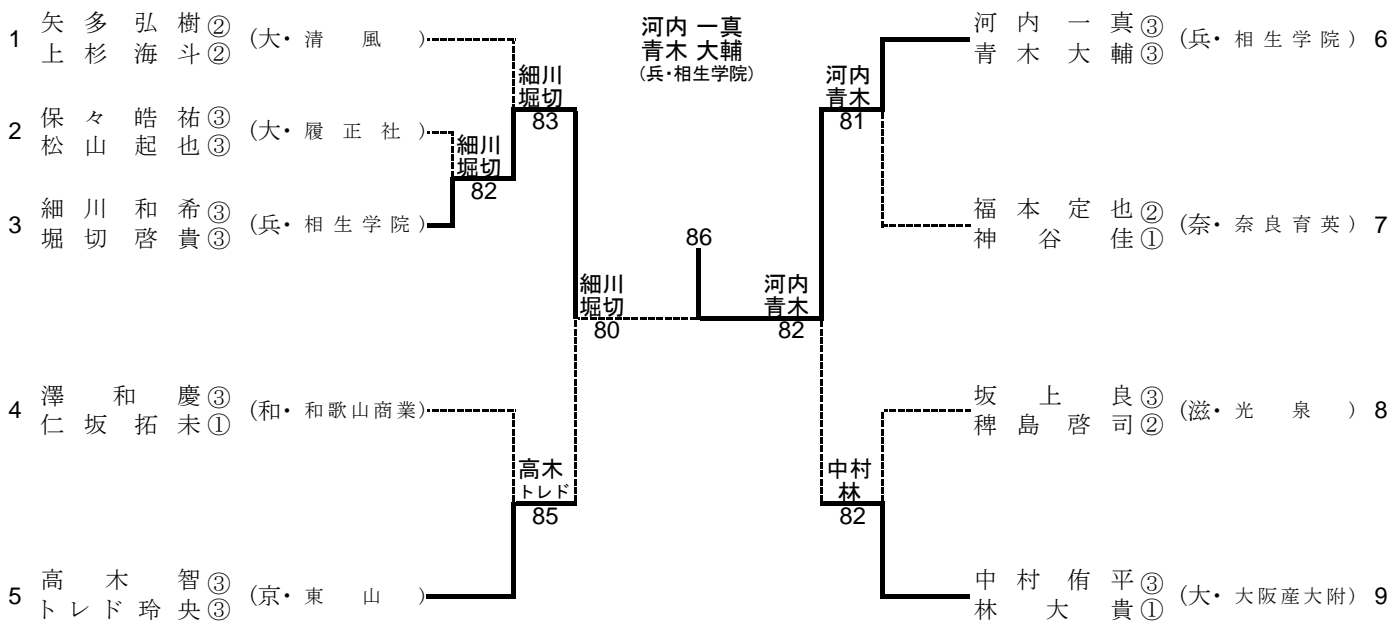

平成24年度 近畿高等学校選抜テニス大会

平成24年6月15日～17日(長浜ドーム)

男子シングルス

シード順位

1 河内一真(兵・相生学院) 2 堀切啓貴(兵・相生学院) 3 矢多弘樹(大・清風) 4 田沼諒太(兵・相生学院)

男子ダブルス

シード順位

1. 矢多弘樹(大・清風) 上杉海斗
 2. 中村侑平(大・大阪産大附) 林大貴

平成24年度 近畿高等学校選抜テニス大会

平成24年6月15日～17日(長浜ドーム)

女子シングルス

シード順位

- 1 加治 遥(兵・園田学園) 2 安形 玲耶(大・城南学園) 3 村瀬 早香(京・京都外大西) 4 首藤 みなみ(大・城南学園)

女子ダブルス

シード順位

- 1 安形 玲耶(城南学園) 首藤 みなみ
 2 西口 真央(園田学園) 加治 遥