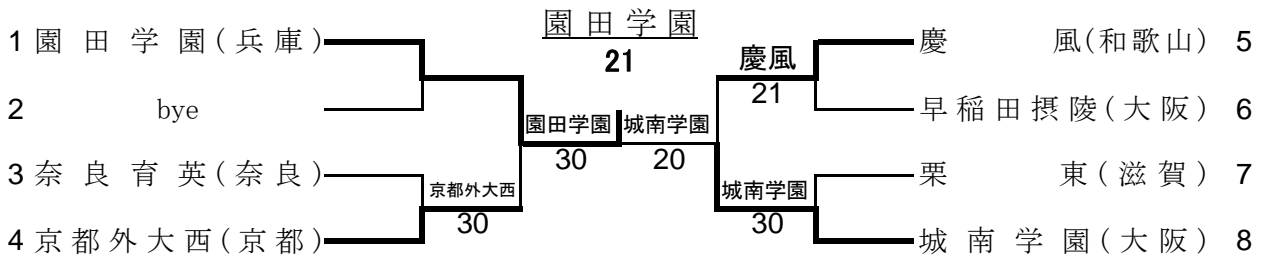

平成24年度 近畿高等学校選抜テニス大会

平成24年6月15日～17日(長浜ドーム)

男子団体戦

シード順位 1 相生学院(兵庫) 2 東山(京都)

男子試合結果

1回戦

	奈良育英	0 - 3	清風
D1	三村 亮介 篠原 航	3 - 8	原 優介 坂井 勇仁
S1	福本 定也	3 - 8	上杉 海斗
S2	神谷 佳	(4)8 - 9	山野 誠

	大阪産大附	3 - 0	慶風
D1	石井 勇気 逸崎 凱人	8 - 3	伊藤 大 黒川 翔太
S1	林 大貴	8 - 0	西野目 敏樹
S2	中村 侑平	8 - 0	岡田 宗宏

	光泉	0 - 3	東山
D1	稗島 啓司 石島 星歩	2 - 8	柴野 晃輔 本城 和貴
S1	坂上 良	5 - 8	高木 智
S2	上野 皓生	3 - 8	長船 雅喜

準決勝

	相生学院	3 - 0	清風
D1	堀切 啓貴 細川 和希	8 - 3	原 優介 坂井 勇仁
S1	河内 一真	8 - 4	矢多 弘樹
S2	竹元 佑亮	8 - 3	上杉 海斗

	大阪産大附	1 - 2	東山
D1	石井 勇気 逸崎 凱人	4 - 8	柴野 晃輔 本城 和貴
S1	林 大貴	8 - 4	高木 智
S2	中村 侑平	4 - 8	長船 雅喜

決勝

	相生学院	2 - 0	東山
D1	堀切 啓貴 細川 和希	7 - 8	高木 智 柴野 晃輔
S1	河内 一真	9 - 8(5)	長船 雅喜
S2	竹元 佑亮	8 - 3	本城 和貴

平成24年度 近畿高等学校選抜テニス大会

平成24年6月15日～17日(長浜ドーム)

女子団体戦

シード順位 1 園田学園(兵庫) 2 城南学園(大阪)

女子試合結果

1回戦