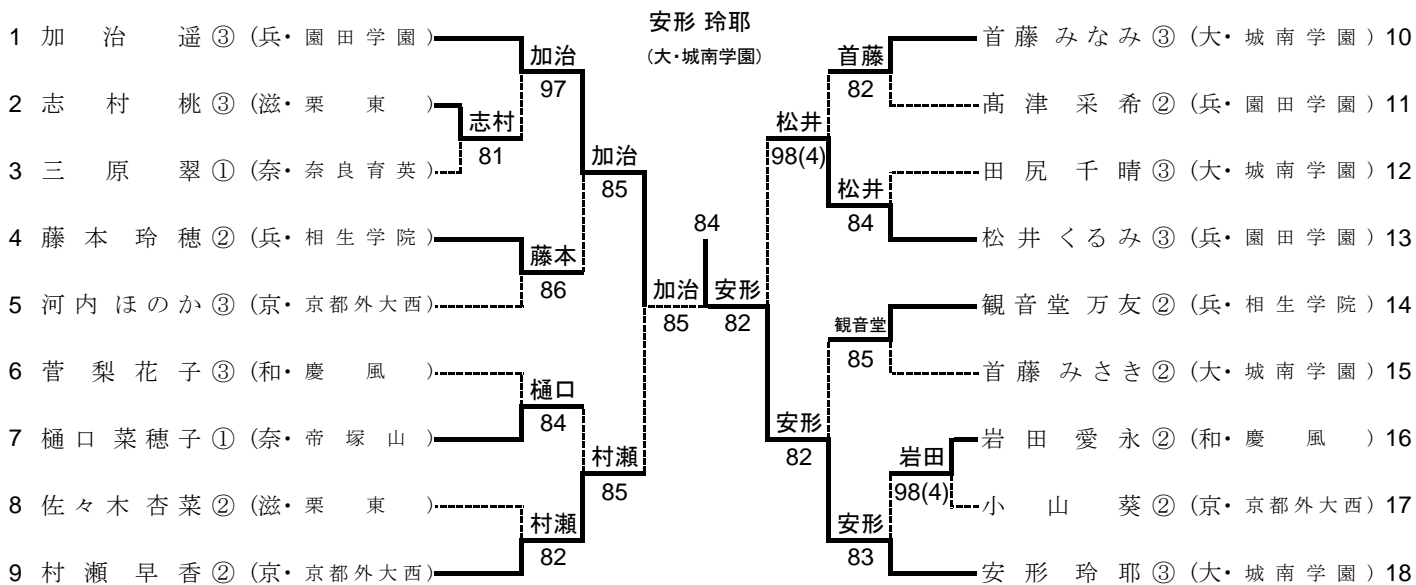

平成24年度 近畿高等学校選抜テニス大会

平成24年6月15日～17日(長浜ドーム)

男子シングルス

シード順位

1 河内一真(兵・相生学院) 2 堀切啓貴(兵・相生学院) 3 矢多弘樹(大・清風) 4 田沼諒太(兵・相生学院)

男子ダブルス

シード順位

1. 矢多弘樹(大・清風) 上杉海斗
 2. 中村侑平(大・大阪産大附) 林大貴

平成24年度 近畿高等学校選抜テニス大会

平成24年6月15日～17日(長浜ドーム)

女子シングルス

シード順位

- 1 加治 遥(兵・園田学園) 2 安形 玲耶(大・城南学園) 3 村瀬 早香(京・京都外大西) 4 首藤 みなみ(大・城南学園)

女子ダブルス

シード順位

- 1 安形 玲耶(城南学園) 首藤 みなみ
 2 西口 真央(園田学園) 加治 遥