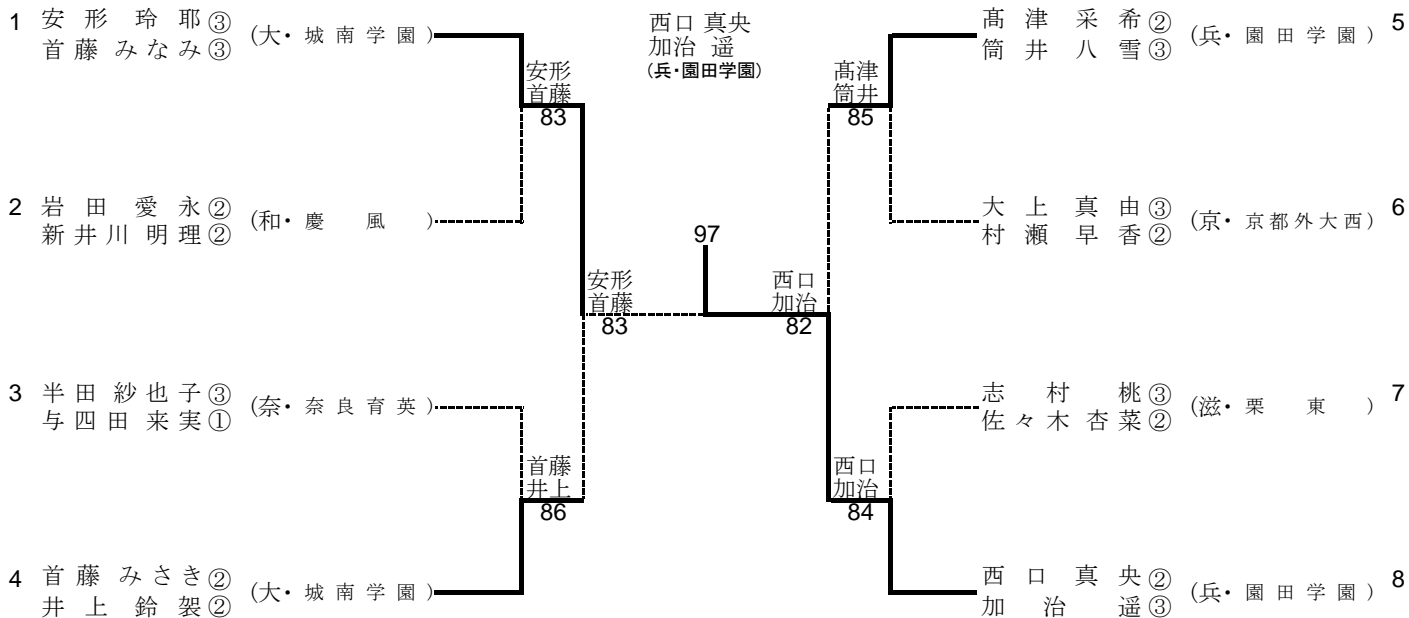

平成24年度 近畿高等学校選抜テニス大会

平成24年6月15日～17日(長浜ドーム)

男子シングルス

シード順位

1 河内一真(兵・相生学院) 2 堀切啓貴(兵・相生学院) 3 矢多弘樹(大・清風) 4 田沼諒太(兵・相生学院)

男子ダブルス

シード順位

1. 矢多弘樹(大・清風) 上杉海斗
 2. 中村侑平(大・大阪産大附) 林大貴

平成24年度 近畿高等学校選抜テニス大会

平成24年6月15日～17日(長浜ドーム)

女子シングルス

シード順位

- 1 加治 遥(兵・園田学園) 2 安形 玲耶(大・城南学園) 3 村瀬 早香(京・京都外大西) 4 首藤 みなみ(大・城南学園)

女子ダブルス

シード順位

- 1 安形 玲耶(城南学園) 首藤 みなみ
 2 西口 真央(園田学園) 加治 遥

平成24年度 近畿高等学校選抜テニス大会 新人の部

平成24年6月17日(日)
滋賀 長浜ドーム