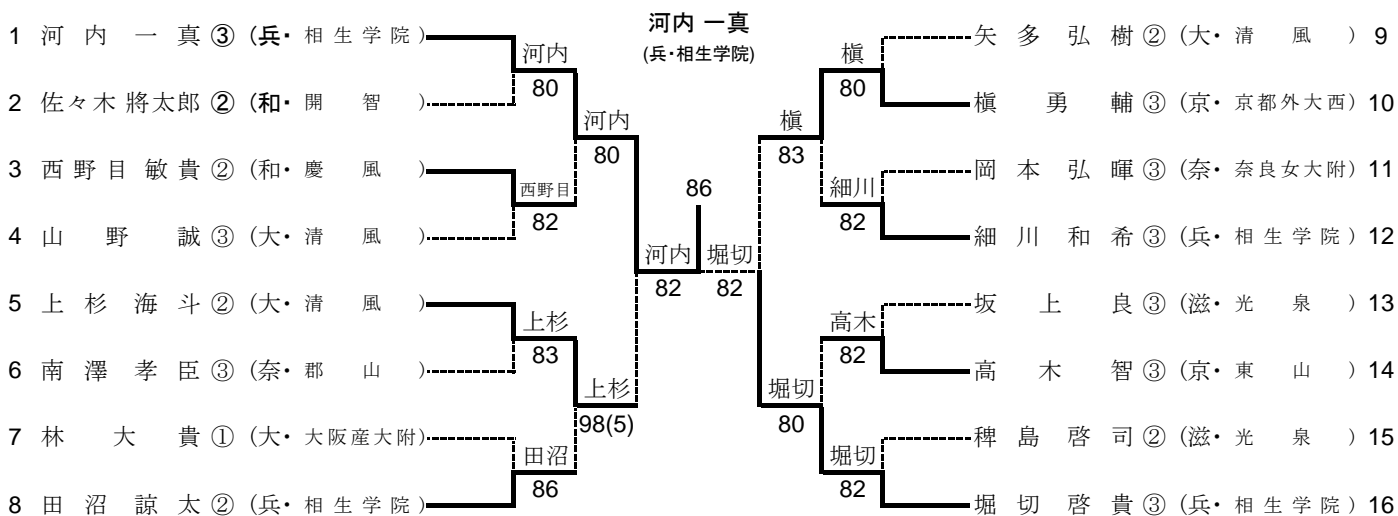

準決勝

	園田学園	3 - 0	京都外大西
D1	松井くるみ 西口 真央	8 - 5	大上 真由 渡辺 真央
S1	加治 遥	8 - 5	村瀬 早香
S2	上 唯希	8 - 4	三輪 愛永

	慶風	0 - 2	城南学園
D1	菅 梨花子 尾田 帆乃香	6 - 6	安形 玲耶 首藤 みさき
S1	岩田 愛永	6 - 8	首藤 みなみ
S2	高木 朝香	6 - 8	畑守 美里

決勝

	園田学園	2 - 1	城南学園
D1	松井くるみ 西口 真央	9 - 7	首藤 みさき 畑守 美里
S1	加治 遥	8 - 6	首藤 みなみ
S2	上 唯希	4 - 8	安形 玲耶

平成24年度 近畿高等学校選抜テニス大会

平成24年6月15日～17日(長浜ドーム)

男子シングルス

シード順位

1 河内一真(兵・相生学院) 2 堀切啓貴(兵・相生学院) 3 矢多弘樹(大・清風) 4 田沼諒太(兵・相生学院)

男子ダブルス

シード順位

1. 矢多弘樹(大・清風) 上杉海斗
 2. 中村侑平(大・大阪産大附) 林大貴