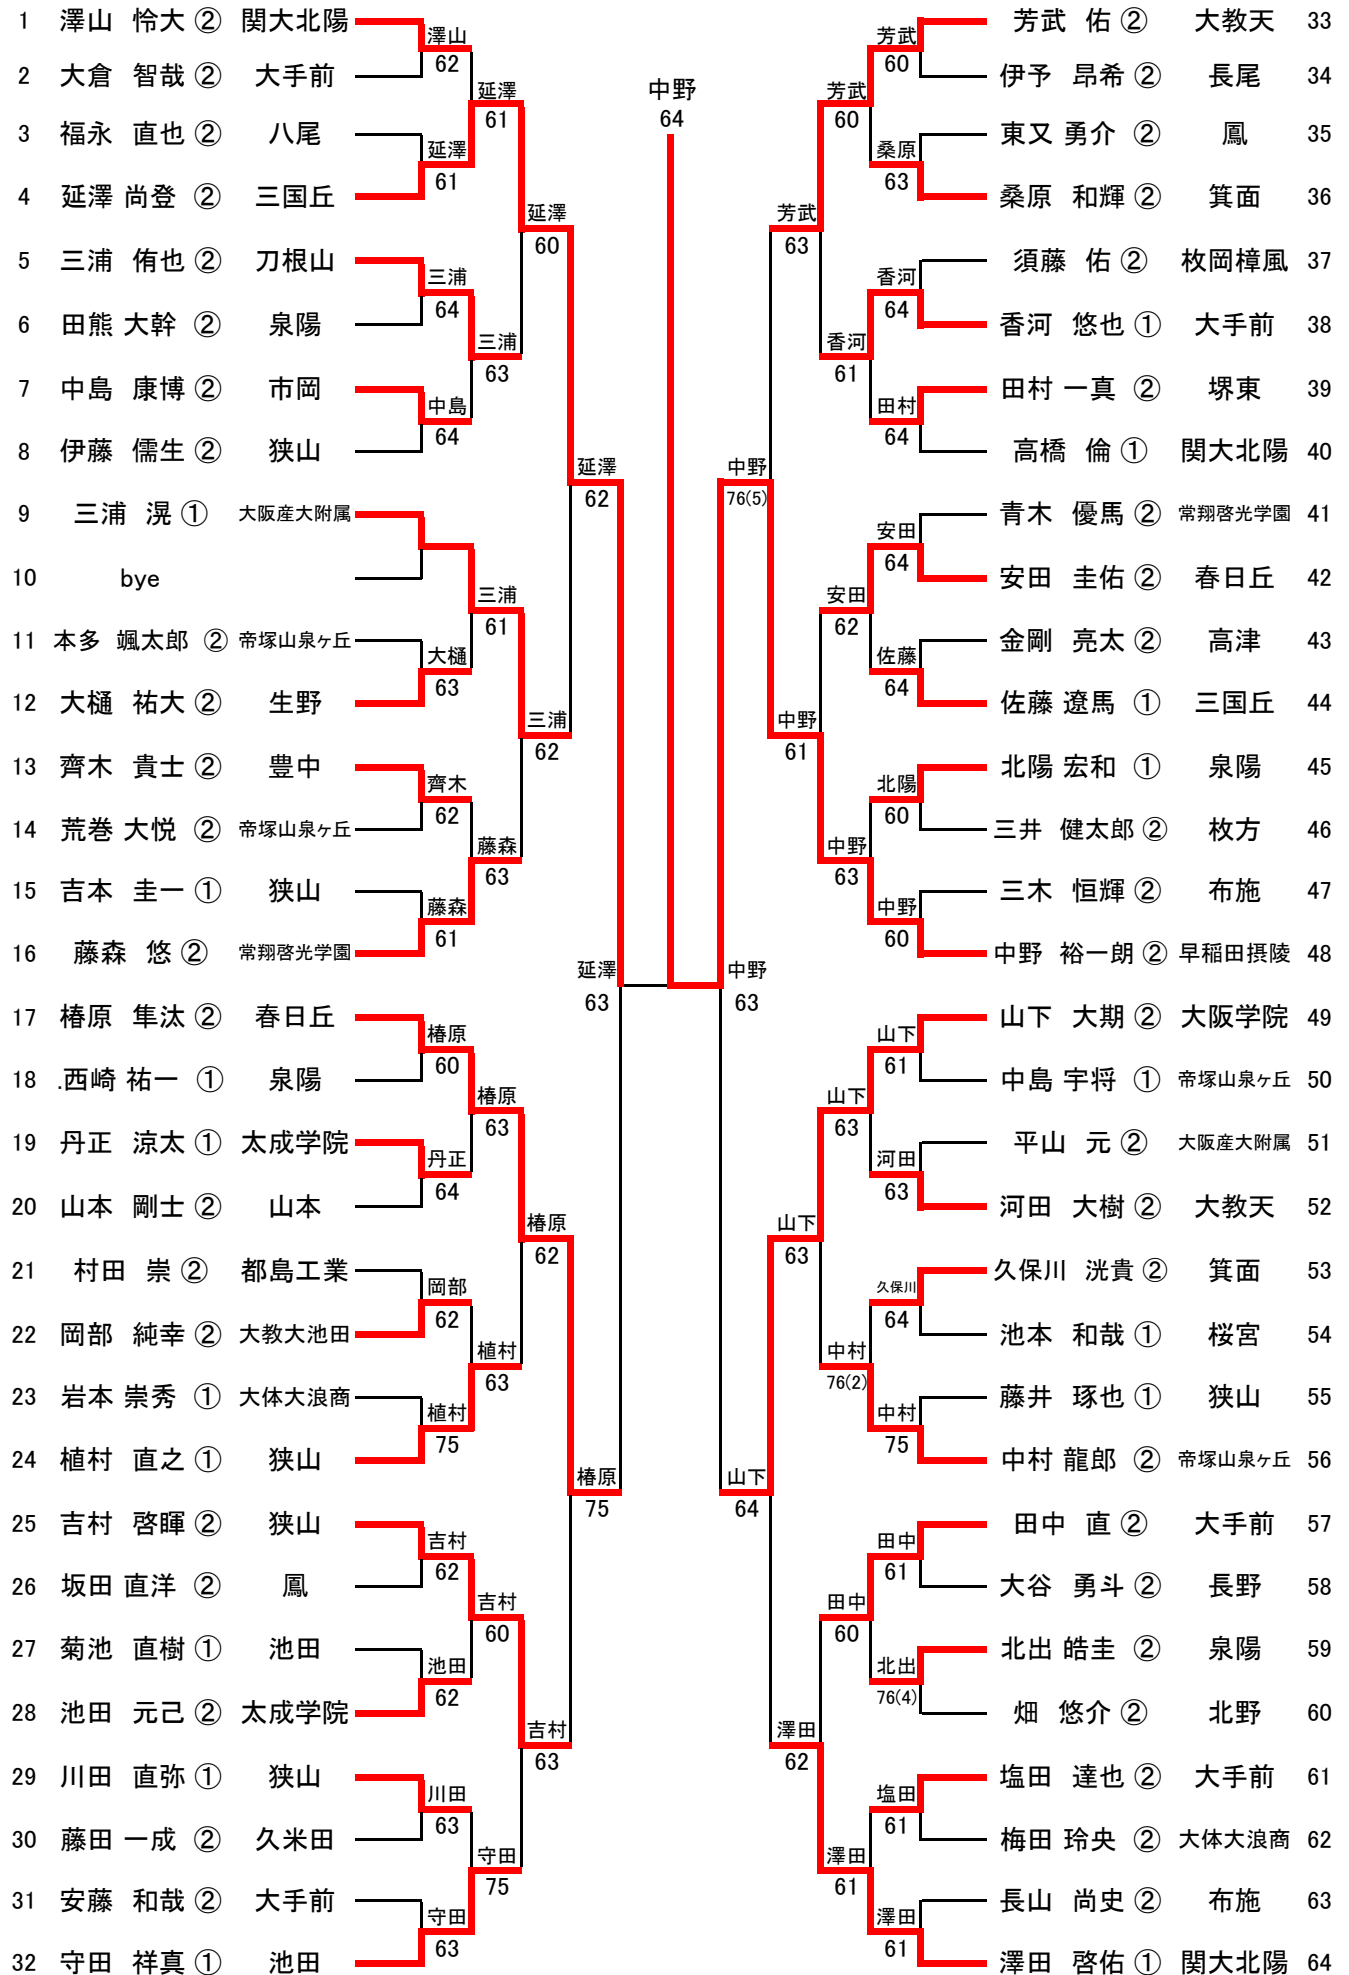

第9回 大阪高校学区選抜テニス大会

男子

2014.2.11 蜻蛉池公園

第9回 大阪高校学区選抜テニス大会

女子

2014.2.11 蜻蛉池公園

1	清水 美沙 ①	西	清水	60	清水	60	久重路	久重路 尚美 ②	大体大浪商	33
2	阿南 栞 ②	登美丘	清水	60	清水	60	久重路	安村 真紀 ②	四條畷	34
3	西野 友香 ②	早稲田摂陵	西野	63	西野	63	久重路	利根川 実里 ②	富田林	35
4	中川 美咲 ②	八尾翠翔	清水	60	清水	60	久重路	清水 萌歌 ①	箕面	36
5	長谷川 朋子 ①	鳳	日野	64	日野	64	久重路	吉村 美咲 ①	泉北	37
6	日野 光 ①	OBF	五百井	61	五百井	61	久重路	塩崎 侑菜 ②	西	38
7	古川 愛永 ②	梅花	五百井	64	五百井	64	久重路	竹内 夏奈 ①	刀根山	39
8	五百井 美貴 ②	山本	守岡	60	守岡	60	久重路	中野 優衣 ②	八尾	40
9	守岡 里穂 ①	生野	守岡	60	守岡	60	久重路	水野 千香子 ②	金岡	41
10	上野 真由 ②	堺東	三好	62	三好	62	久重路	小島 菜瑠 ②	西	42
11	石原 璃乃 ②	桜宮	三好	62	三好	62	久重路	藤村 明 ②	布施	43
12	三好 敦子 ②	早稲田摂陵	守岡	64	守岡	64	久重路	中川 温子 ②	北野	44
13	近藤 加奈子 ①	三国丘	近藤	61	近藤	61	久重路	藤原 里沙子 ②	大教天	45
14	神館 舞 ②	門真なみはや	木下	61	木下	61	久重路	奥 有紀子 ②	岸産	46
15	清水 咲 ①	桜塚	木下	63	木下	63	久重路	浅山 恵美 ②	西	47
16	木下 萌 ②	天王寺	清水	64	清水	64	久重路	小野寺 美月 ②	三島	48
17	間宮 菜穂 ①	早稲田摂陵	間宮	62	間宮	62	久重路	石川 杏美 ②	大阪成蹊女子	49
18	中道 佳耶子 ①	久米田	間宮	61	間宮	61	久重路	今村 優花 ②	枚方津田	50
19	池田 夏輝 ②	緑風冠	和田	61	和田	61	久重路	成宮 榛花 ①	天王寺	51
20	和田 優梨奈 ②	狭山	間宮	61	間宮	61	久重路	廣岡 咲 ②	堺東	52
21	西森 愛 ②	夕陽丘	小池	61	小池	61	久重路	橋本 紗斗美 ②	寝屋川	53
22	小池 由莉 ①	帝塚山泉ヶ丘	小池	64	小池	64	久重路	立山 彩 ①	帝塚山泉ヶ丘	54
23	河野 春花 ①	池田	河野	63	河野	63	久重路	宮内 茜 ②	池田	55
24	仲西 梨紗 ②	大阪産大附属	間宮	63	間宮	63	久重路	岡本 葵 ②	八尾	56
25	久保田 彩夏 ①	梅花	久保田	62	久保田	62	久重路	小野 千晶 ①	高槻北	57
26	浪瀬 季奈 ①	緑風冠	久保田	64	久保田	64	久重路	尾之上 唯 ②	長野	58
27	三木 愛菜 ②	山本	三木	63	三木	63	久重路	岩田 鈴花 ①	泉陽	59
28	藤澤 瑞穂 ②	鳳	久保田	64	久保田	64	久重路	日野 帆絵夢 ②	西	60
29	藪田 小百合 ②	春日丘	西田	62	西田	62	久重路	松本 梨里奈 ②	帝塚山泉ヶ丘	61
30	西田 祐子 ②	大体大浪商	山下	64	山下	64	久重路	石川 光代 ②	富田林	62
31	新田 兼子 ②	大教天	山下	60	山下	60	久重路	芦田 圭織 ①	山田	63
32	山下 京香 ②	西	清水	60	清水	60	久重路	齋藤 萌 ②	西	64