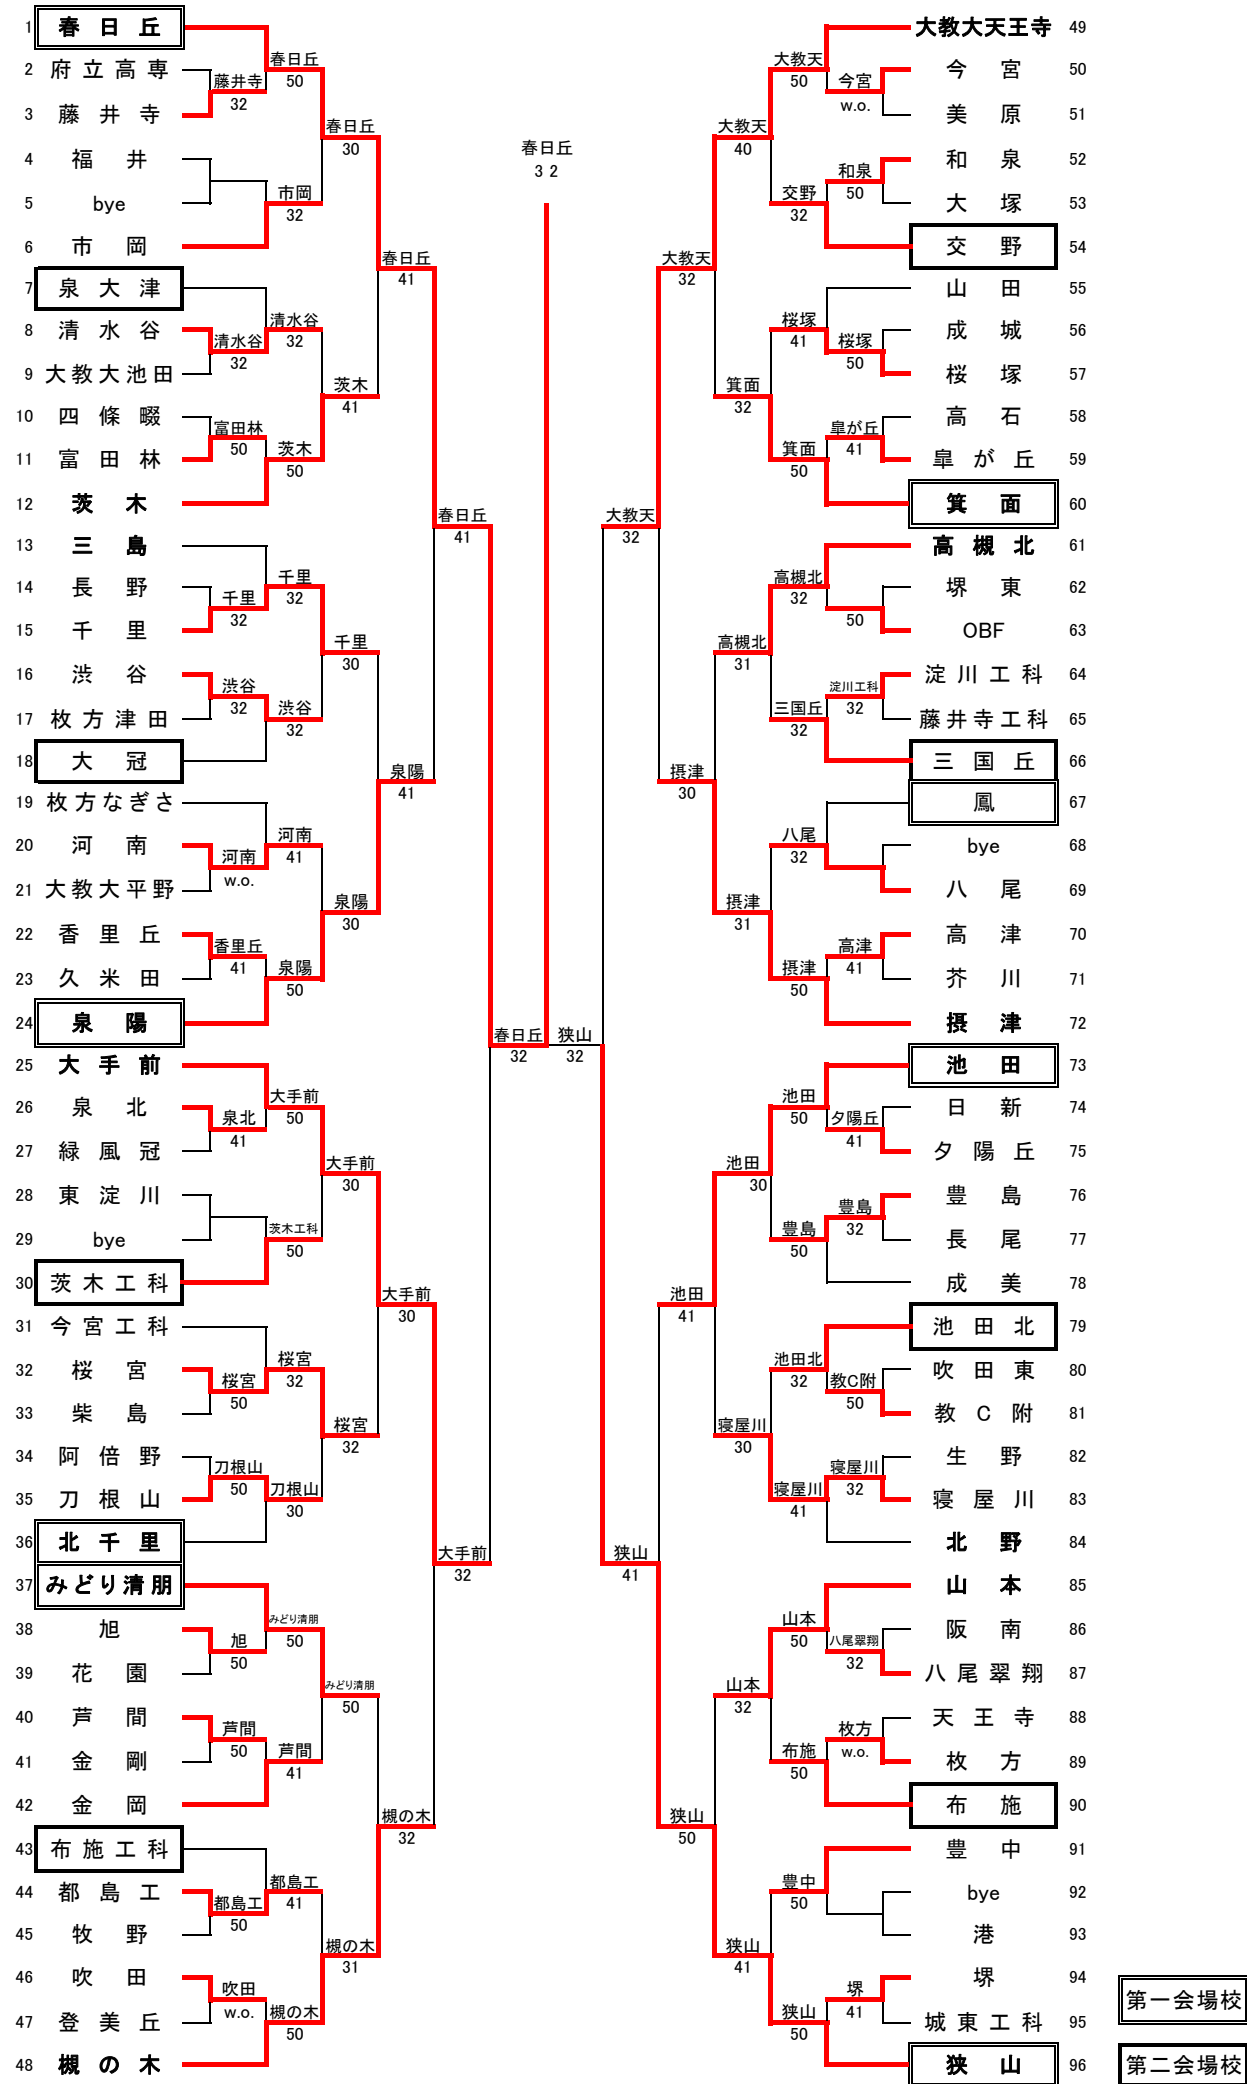

平成25年度 大阪公立高校対抗テニス大会 男子団体戦

男子

2013.10.26~11.9 各学校テニスコート, 蜻蛉池公園

男子結果詳細

1回戦

	2	府立高専	●	2-3	○	3	藤井寺
S1	No.2	島田 佳典 ②	●	36	○	No.1	岡本 一輝 ②
D1	No.1 No.4	寺村 和也 ② 大洞 勇貴 ②	●	16	○	No.4 No.5	保田 龍成 ② 南口 昂瑠 ②
S2	No.3	愛原 浩平 ②	○	76(5)	●	No.2	藤田 翔大 ②
D2	No.6 No.7	矢田 了俊 ② 中家 光俊 ①	○	62	●	No.6 No.7	尾坂 航平 ② 岩橋 洗平 ②
S3	No.5	関山 陽平 ①	●	46	○	No.3	松本 圭司 ①