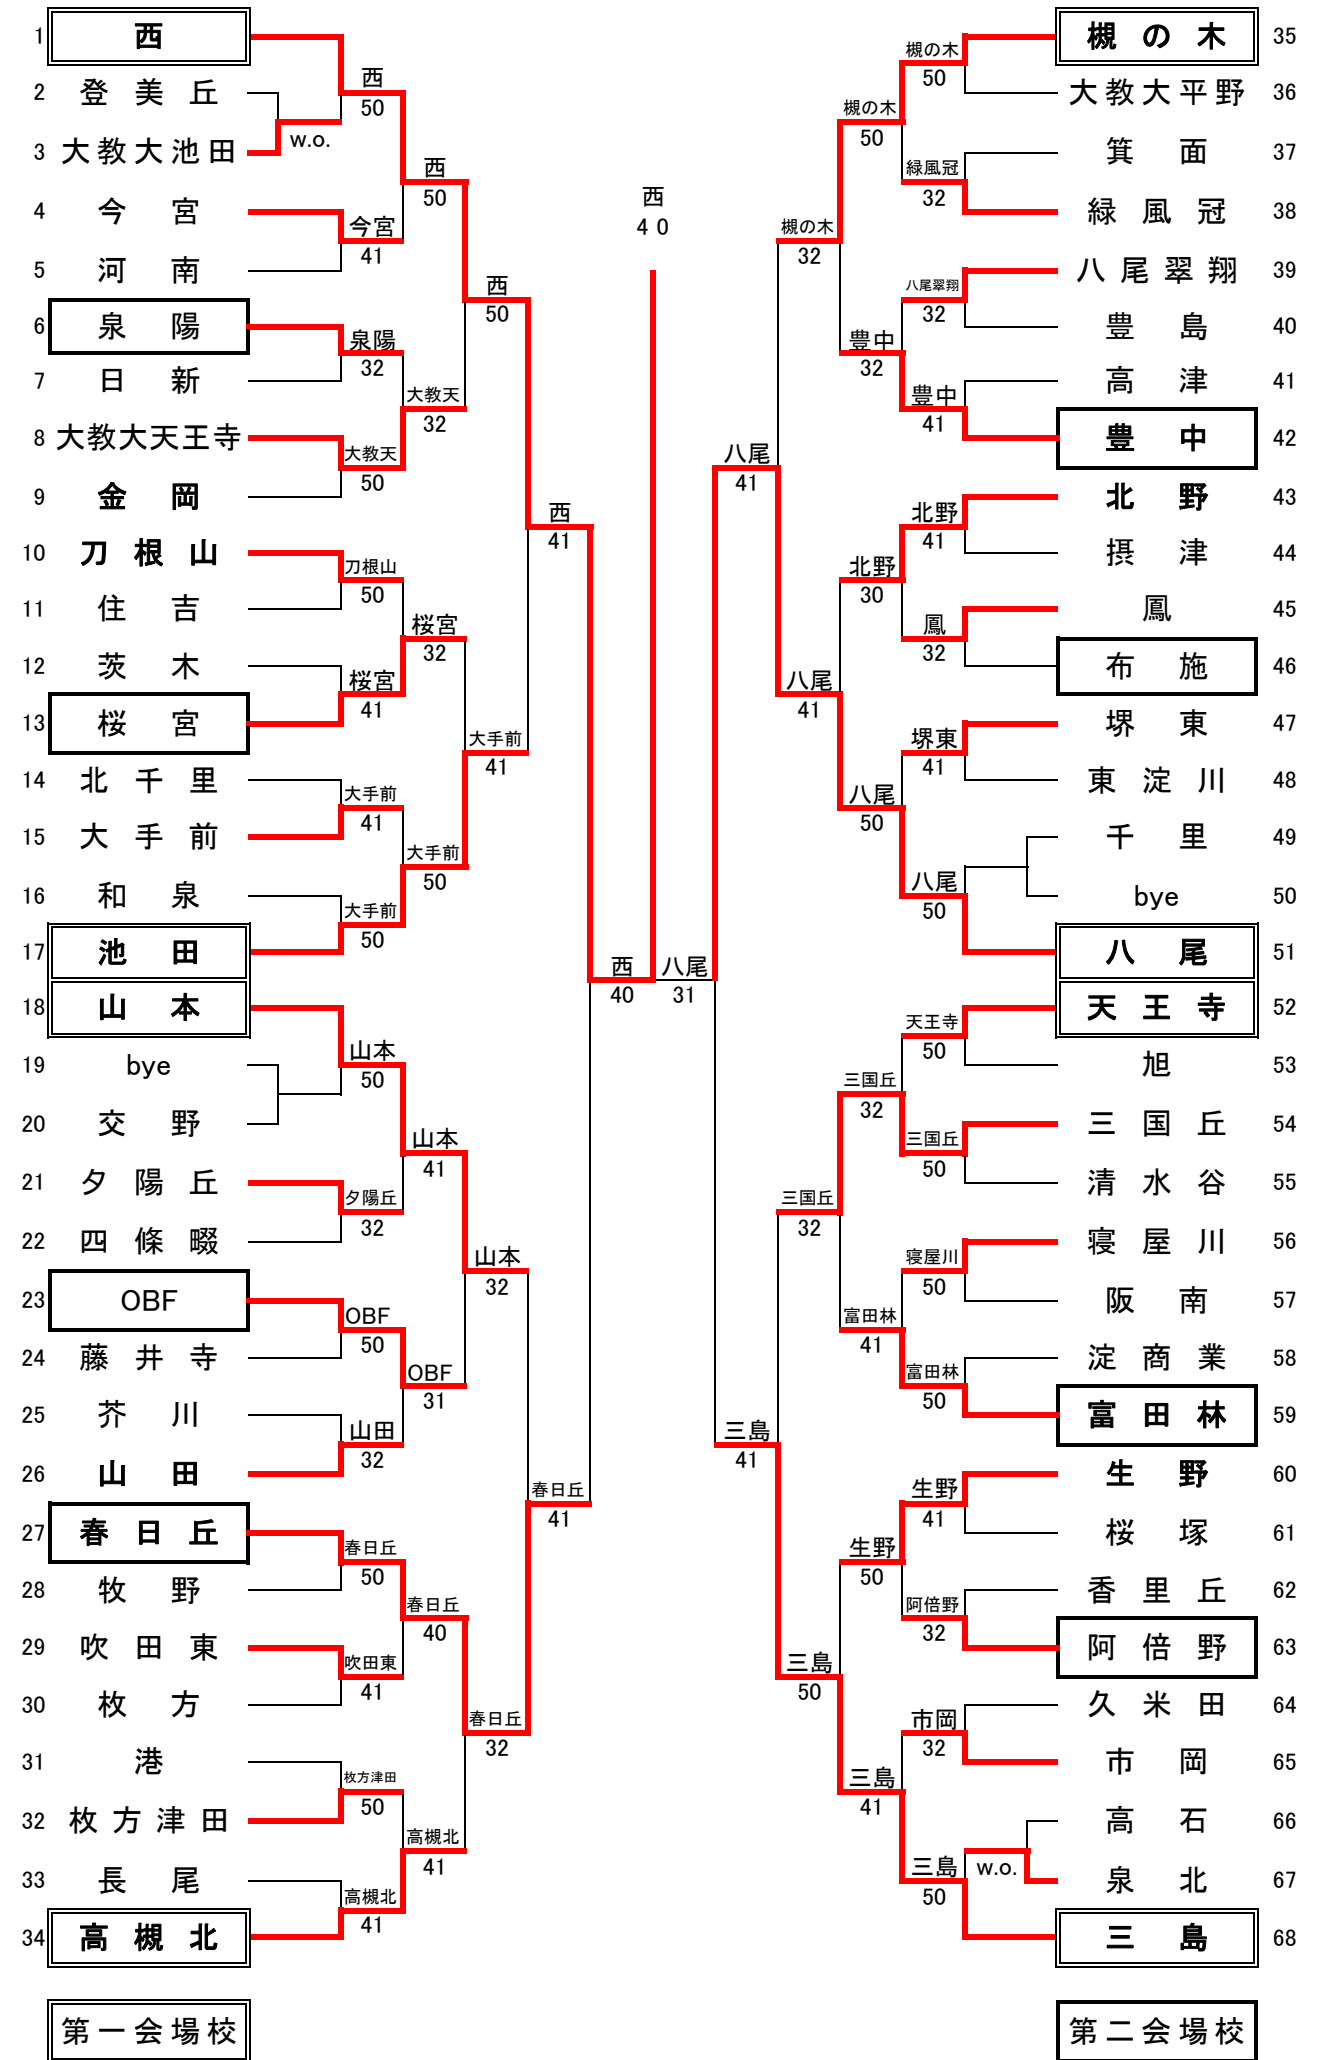

平成25年度 大阪公立高校対抗テニス大会 女子団体戦

女子

2013.10.26~11.9 各学校テニスコート, 蜻蛉池公園

女子結果詳細

1回戦

	2 登美丘 ● W.O. ○	3 大教大池田
S1		
D1		
S2		
D2		
S3		

	66 高石 ● W.O. ○	67 泉北
S1		
D1		
S2		
D2		
S3		

2回戦