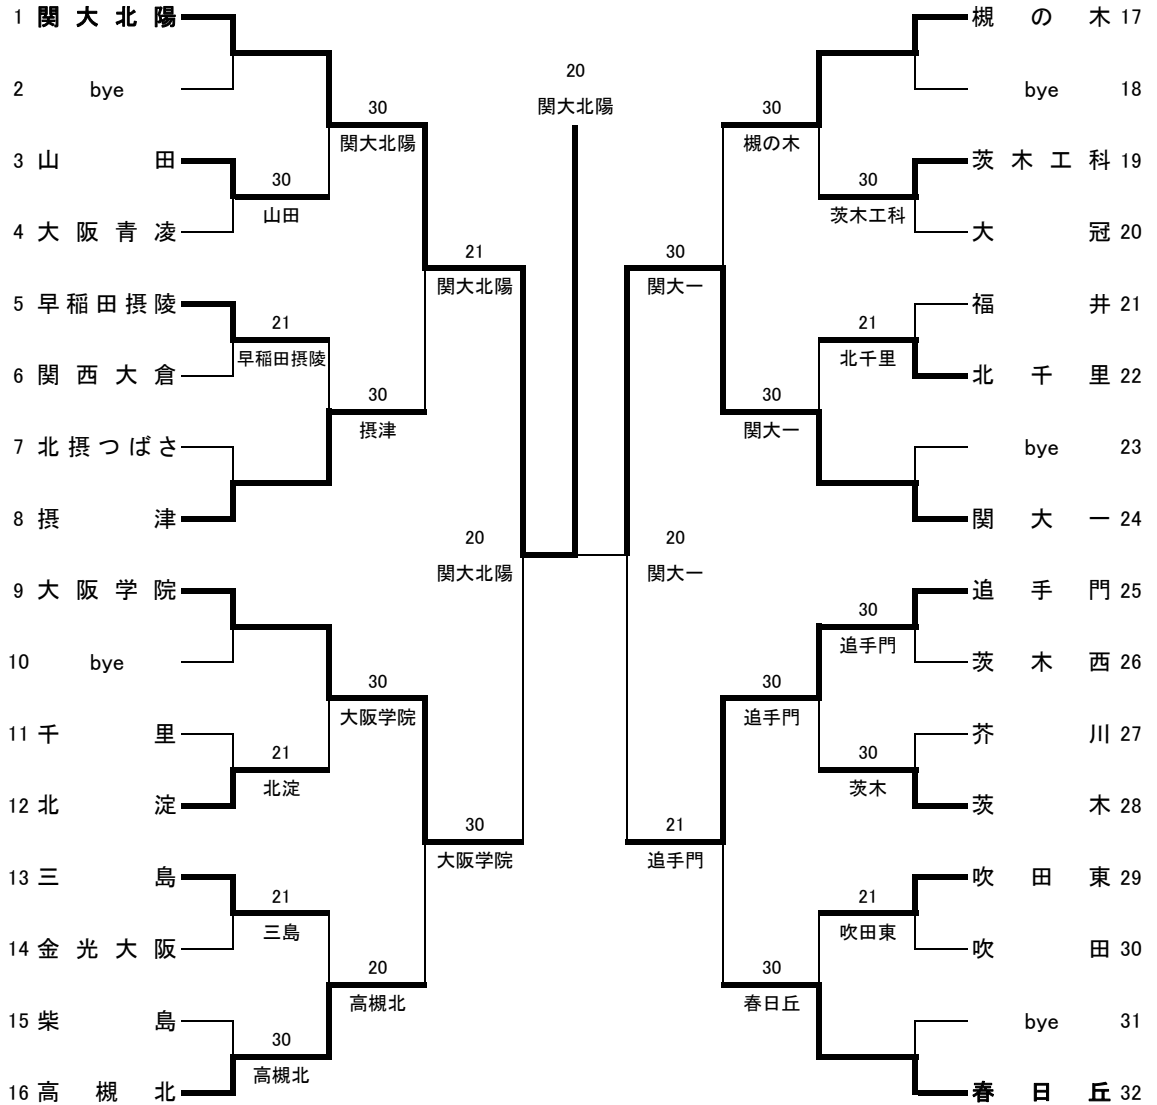

平成25年度 第1学区テニス大会(水口杯)秋季ダブルス

予選 平成25年11月17日(日) 会場:各学校テニスコート
 本戦 平成25年12月1日(日) 会場:大阪学院高等学校

男子ダブルス本戦(参加総数245組)

シード順位

- 1 澤田①・高橋①(関大北陽)
- 2 山下②・谷口①(大阪学院)
- 3 澤山②・竹村②(関大北陽)
- 4 中野②・佐伯①(早稲田摂陵)
- 5 椿原②・安田②(春日丘)
- 6 田中①・西田①(関大北陽)
- 7 安積②・山田②(関大一)
- 8 島田②・吉田②(関大一)

平成25年度 第1学区テニス大会(水口杯)秋季ダブルス

予選 平成25年11月17日(日) 会場:各学校テニスコート
 本戦 平成25年12月1日(日) 会場:早稲田摂陵高校

女子ダブルス本戦(参加総数151組)

シード順位

- 1 柳②・浅田①(大阪学院)
- 2 岡田②・富田①(大阪学院)
- 3 松田②・井上②(大阪成蹊女子)
- 4 鬼頭②・貝崎①(早稲田摂陵)
- 5 小野寺②・泉谷②(三島)
- 6 山本②・石川②(大阪成蹊女子)
- 7 三好②・西野②(早稲田摂陵)
- 8 藪田②・片山②(春日丘)

平成25年度 第1学区テニス大会(水口杯)秋季団体戦

QF以降 平成25年11月24日(日) 会場:千里アクアテニスコート

男子団体(参加総数27校)

シード順位

- | | |
|--------|-------|
| 1 関大北陽 | 5 追手門 |
| 2 春日丘 | 6 摂津 |
| 3 大阪学院 | 7 槻の木 |
| 4 関大一 | 8 高槻北 |

平成25年度 第1学区テニス大会(水口杯)秋季団体戦

QF以降 平成25年11月24日(日) 会場:千里アクアテニスコート

女子団体(参加総数23校)

シード順位

- 1 大阪学院
- 2 大阪成蹊女子
- 3 早稲田摂陵
- 4 三島