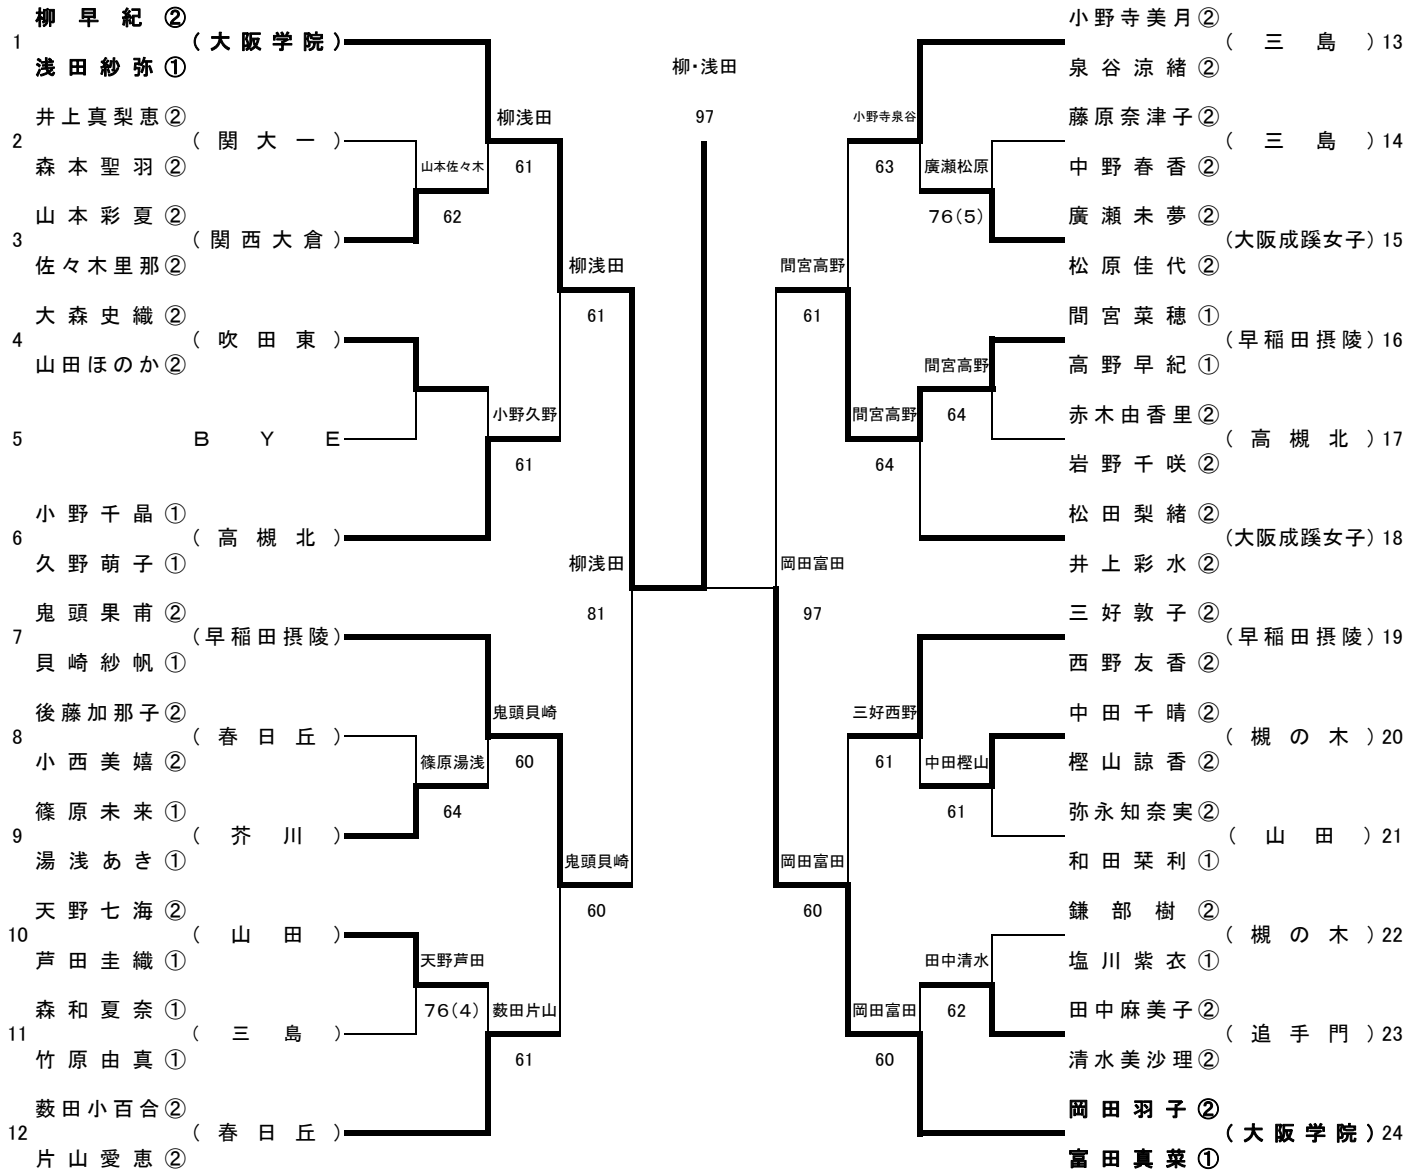

平成25年度 第1学区テニス大会(水口杯)秋季ダブルス

予選 平成25年11月17日(日) 会場:各学校テニスコート
 本戦 平成25年12月1日(日) 会場:大阪学院高等学校

男子ダブルス本戦(参加総数245組)

シード順位

- 1 澤田①・高橋①(関大北陽)
- 2 山下②・谷口①(大阪学院)
- 3 澤山②・竹村②(関大北陽)
- 4 中野②・佐伯①(早稲田摂陵)
- 5 椿原②・安田②(春日丘)
- 6 田中①・西田①(関大北陽)
- 7 安積②・山田②(関大一)
- 8 島田②・吉田②(関大一)

平成25年度 第1学区テニス大会(水口杯)秋季ダブルス

予選 平成25年11月17日(日) 会場:各学校テニスコート
 本戦 平成25年12月1日(日) 会場:早稲田摂陵高校

女子ダブルス本戦(参加総数151組)

シード順位

- 1 柳②・浅田①(大阪学院)
- 2 岡田②・富田①(大阪学院)
- 3 松田②・井上②(大阪成蹊女子)
- 4 鬼頭②・貝崎①(早稲田摂陵)
- 5 小野寺②・泉谷②(三島)
- 6 山本②・石川②(大阪成蹊女子)
- 7 三好②・西野②(早稲田摂陵)
- 8 藪田②・片山②(春日丘)

平成25年度 第1学区テニス大会(水口杯)秋季団体戦

QF以降 平成25年11月24日(日) 会場:千里アクアテニスコート

男子団体(参加総数27校)

シード順位

- | | |
|--------|-------|
| 1 関大北陽 | 5 追手門 |
| 2 春日丘 | 6 摂津 |
| 3 大阪学院 | 7 槻の木 |
| 4 関大一 | 8 高槻北 |

平成25年度 第1学区テニス大会(水口杯)秋季団体戦

QF以降 平成25年11月24日(日) 会場:千里アクアテニスコート

女子団体(参加総数23校)

シード順位

- 1 大阪学院
- 2 大阪成蹊女子
- 3 早稲田摂陵
- 4 三島