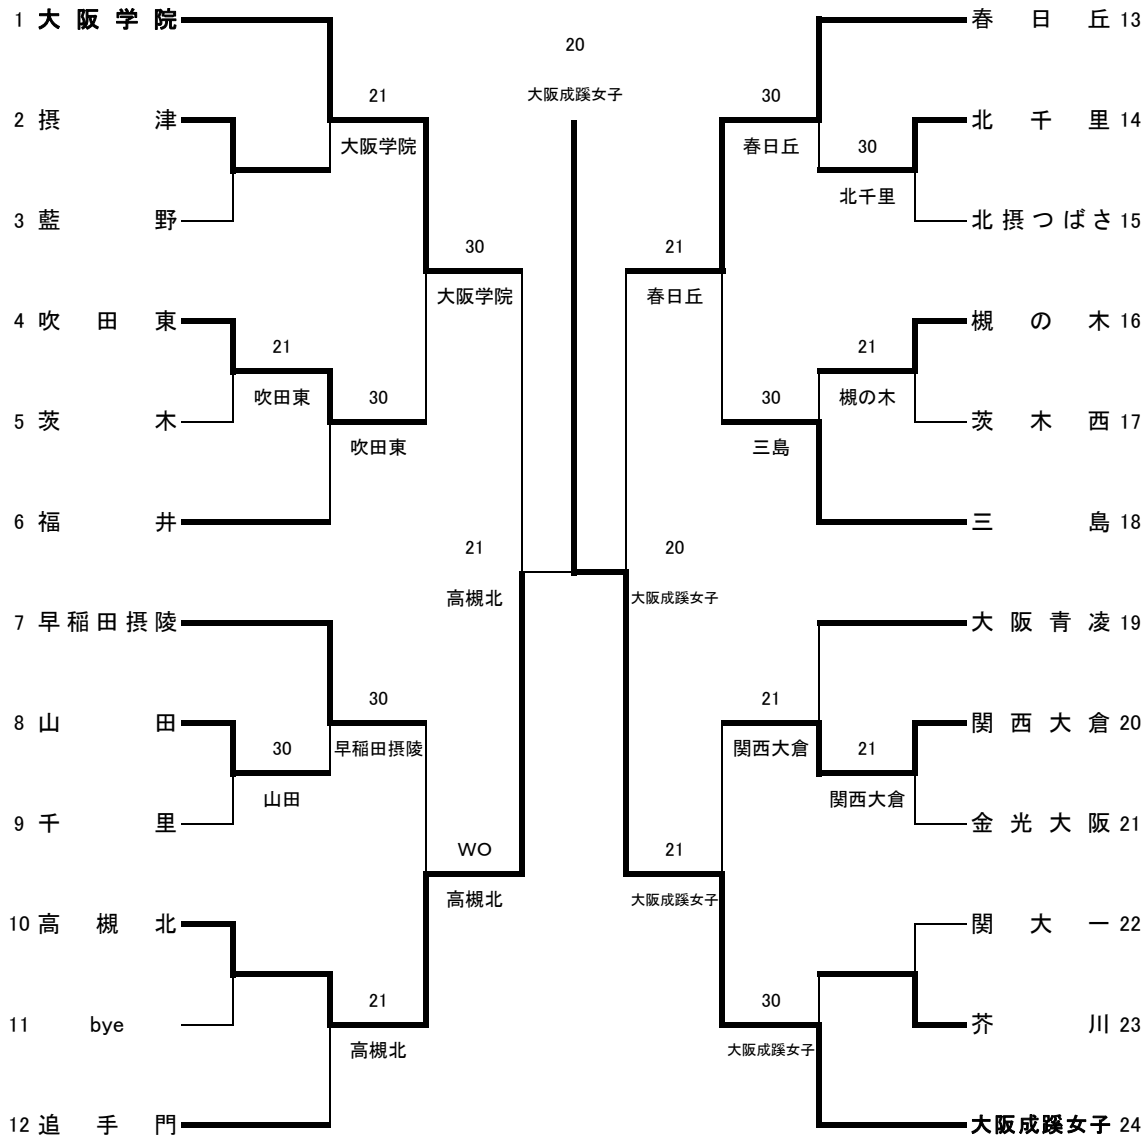

平成25年度 第1学区テニス大会(水口杯)秋季ダブルス

予選 平成25年11月17日(日) 会場:各学校テニスコート
 本戦 平成25年12月1日(日) 会場:大阪学院高等学校

男子ダブルス本戦(参加総数245組)

シード順位

- 1 澤田①・高橋①(関大北陽)
- 2 山下②・谷口①(大阪学院)
- 3 澤山②・竹村②(関大北陽)
- 4 中野②・佐伯①(早稲田摂陵)
- 5 椿原②・安田②(春日丘)
- 6 田中①・西田①(関大北陽)
- 7 安積②・山田②(関大一)
- 8 島田②・吉田②(関大一)

平成25年度 第1学区テニス大会(水口杯)秋季ダブルス

予選 平成25年11月17日(日) 会場:各学校テニスコート
 本戦 平成25年12月1日(日) 会場:早稲田摂陵高校

女子ダブルス本戦(参加総数151組)

シード順位

- 1 柳②・浅田①(大阪学院)
- 2 岡田②・富田①(大阪学院)
- 3 松田②・井上②(大阪成蹊女子)
- 4 鬼頭②・貝崎①(早稲田摂陵)
- 5 小野寺②・泉谷②(三島)
- 6 山本②・石川②(大阪成蹊女子)
- 7 三好②・西野②(早稲田摂陵)
- 8 藪田②・片山②(春日丘)

平成25年度 第1学区テニス大会(水口杯)秋季団体戦

QF以降 平成25年11月24日(日) 会場:千里アクアテニスコート

男子団体(参加総数27校)

シード順位

- | | |
|--------|-------|
| 1 関大北陽 | 5 追手門 |
| 2 春日丘 | 6 摂津 |
| 3 大阪学院 | 7 槻の木 |
| 4 関大一 | 8 高槻北 |

平成25年度 第1学区テニス大会(水口杯)秋季団体戦

QF以降 平成25年11月24日(日) 会場:千里アクアテニスコート

女子団体(参加総数23校)

シード順位

- 1 大阪学院
- 2 大阪成蹊女子
- 3 早稲田摂陵
- 4 三島