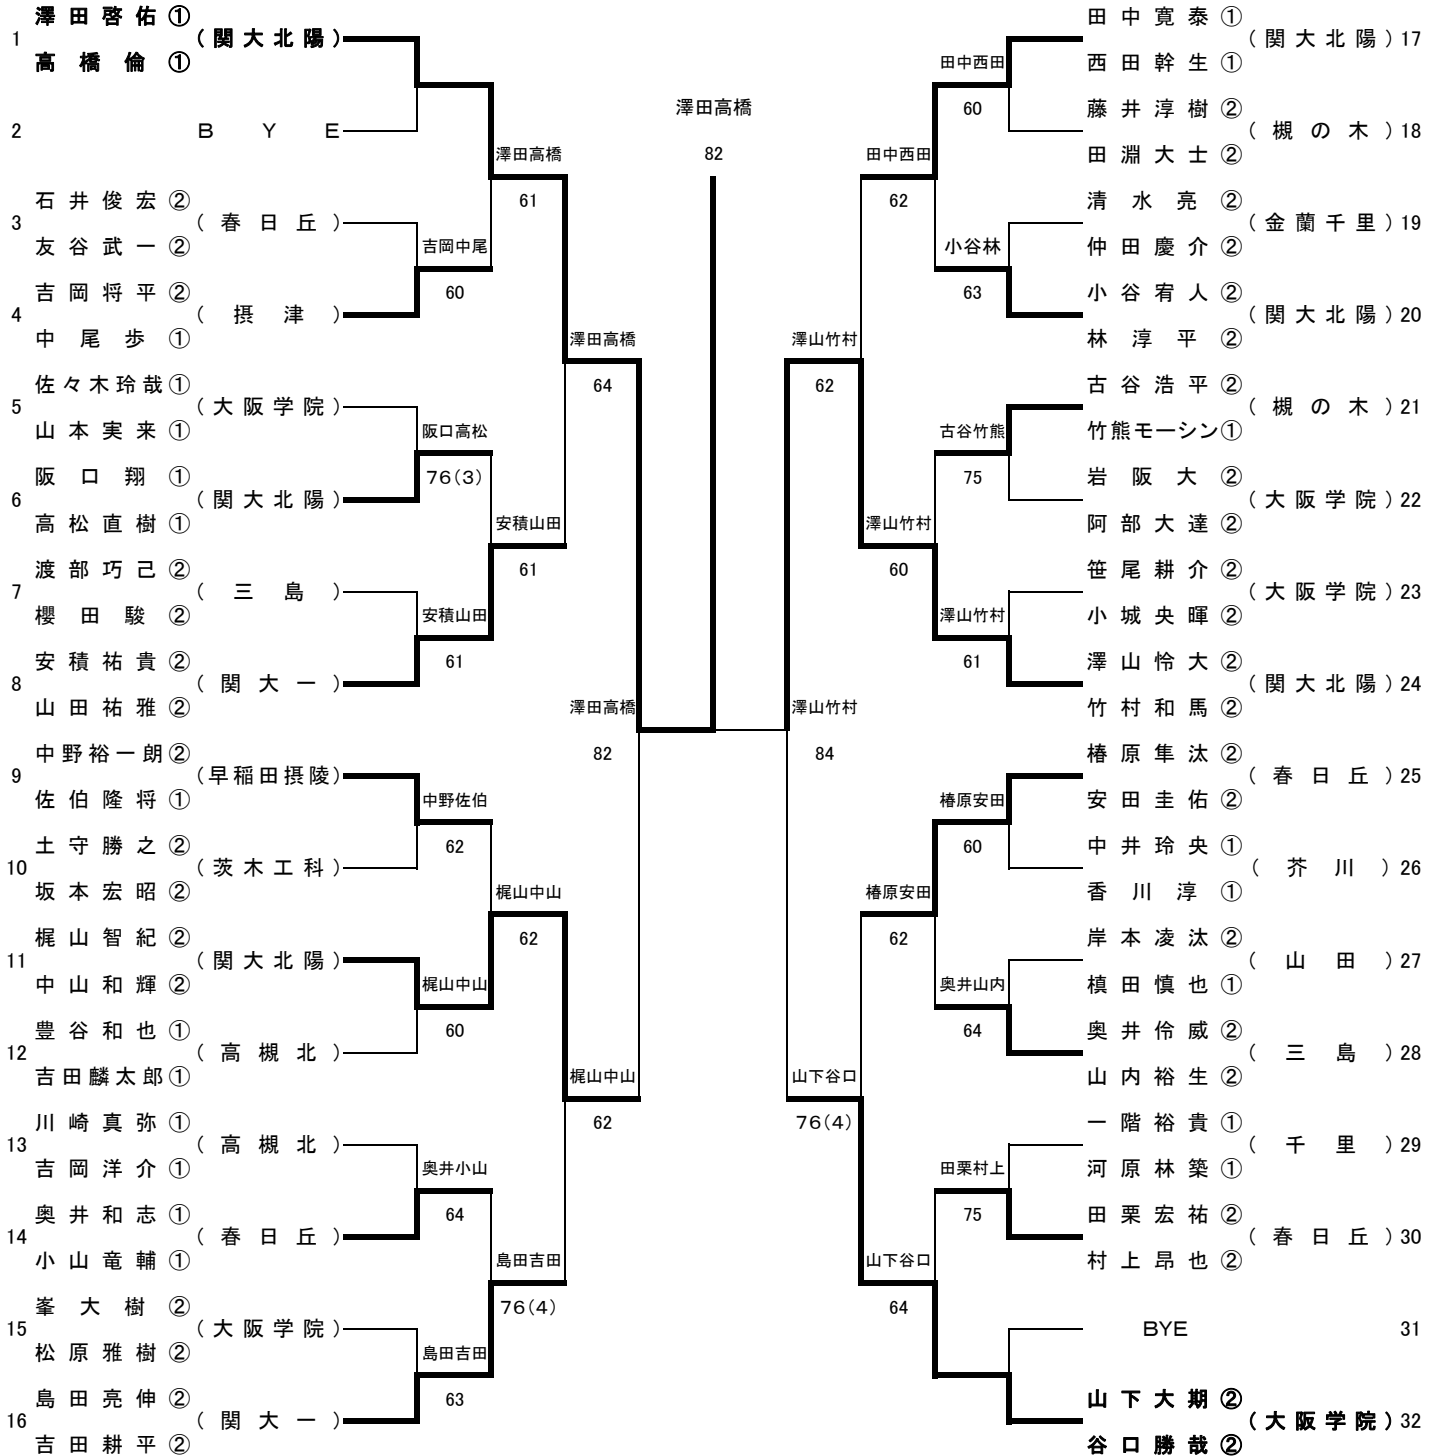

平成25年度 第1学区テニス大会(水口杯)秋季ダブルス

予選 平成25年11月17日(日) 会場:各学校テニスコート
 本戦 平成25年12月1日(日) 会場:大阪学院高等学校

男子ダブルス本戦(参加総数245組)

シード順位

- 1 澤田①・高橋①(関大北陽)
- 2 山下②・谷口①(大阪学院)
- 3 澤山②・竹村②(関大北陽)
- 4 中野②・佐伯①(早稲田摂陵)
- 5 椿原②・安田②(春日丘)
- 6 田中①・西田①(関大北陽)
- 7 安積②・山田②(関大一)
- 8 島田②・吉田②(関大一)

平成25年度 第1学区テニス大会(水口杯)秋季ダブルス

予選 平成25年11月17日(日) 会場:各学校テニスコート
 本戦 平成25年12月1日(日) 会場:早稲田摂陵高校

女子ダブルス本戦(参加総数151組)

シード順位

- 1 柳②・浅田①(大阪学院)
- 2 岡田②・富田①(大阪学院)
- 3 松田②・井上②(大阪成蹊女子)
- 4 鬼頭②・貝崎①(早稲田摂陵)
- 5 小野寺②・泉谷②(三島)
- 6 山本②・石川②(大阪成蹊女子)
- 7 三好②・西野②(早稲田摂陵)
- 8 藪田②・片山②(春日丘)

平成25年度 第1学区テニス大会(水口杯)秋季団体戦

QF以降 平成25年11月24日(日) 会場:千里アクアテニスコート

男子団体(参加総数27校)

シード順位

- | | |
|--------|-------|
| 1 関大北陽 | 5 追手門 |
| 2 春日丘 | 6 摂津 |
| 3 大阪学院 | 7 槻の木 |
| 4 関大一 | 8 高槻北 |

平成25年度 第1学区テニス大会(水口杯)秋季団体戦

QF以降 平成25年11月24日(日) 会場:千里アクアテニスコート

女子団体(参加総数23校)

シード順位

- 1 大阪学院
- 2 大阪成蹊女子
- 3 早稲田摂陵
- 4 三島