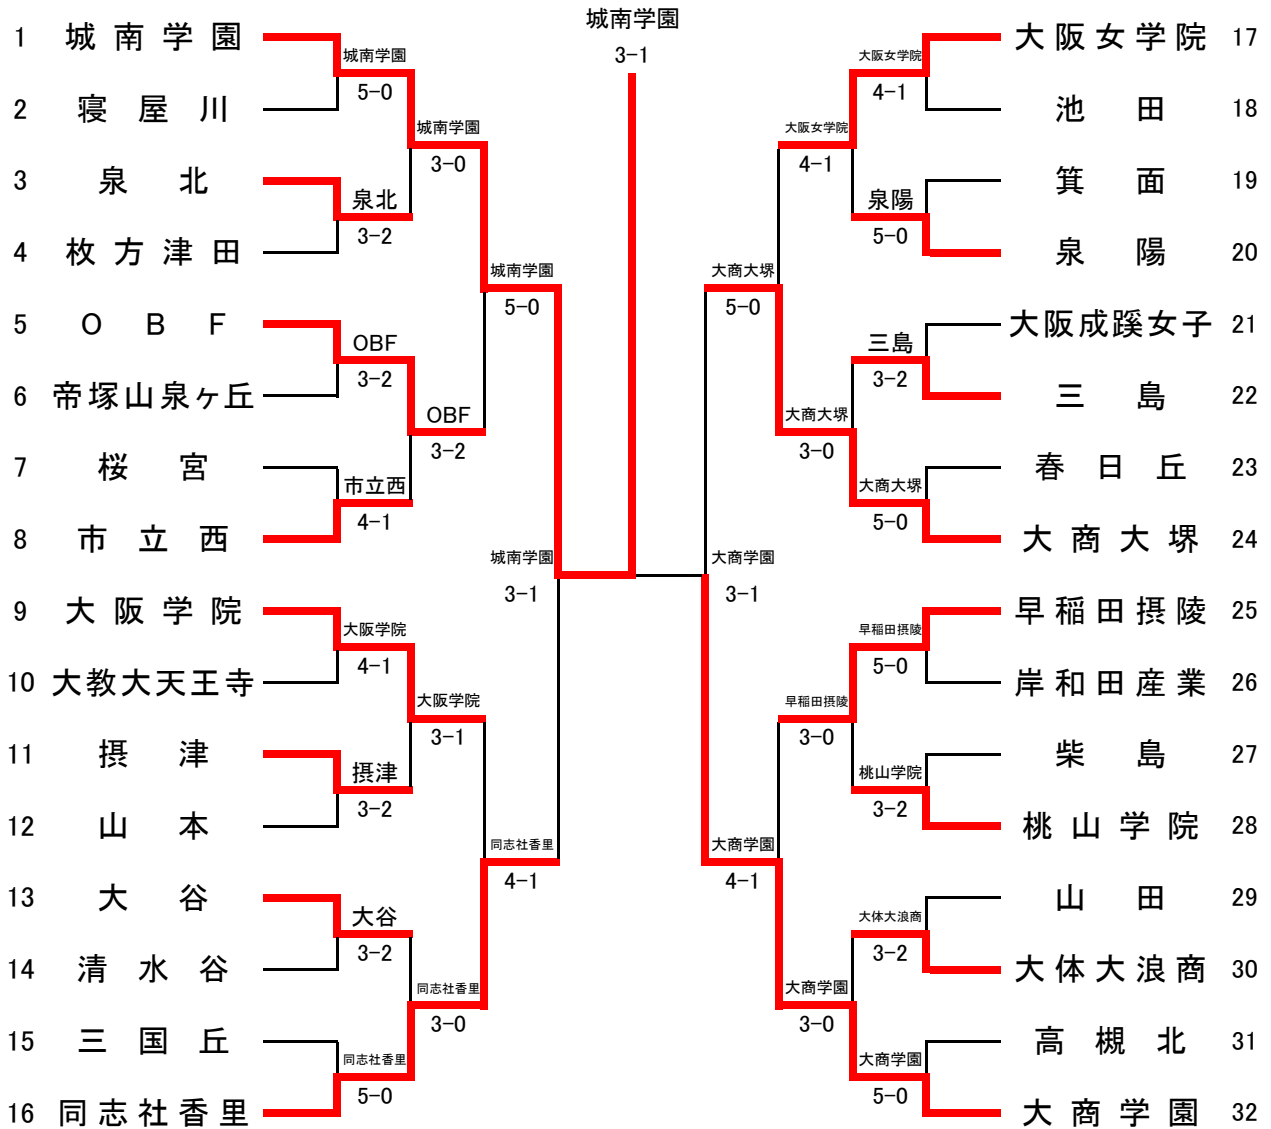

第2代表決定戦①

	関大北陽	● 2-3 ○	近大附
S1	澤田 啓佑 ② No.1	● 28	○ 小川 裕之 ② No.1
D1	高橋 倫 ② No.2	○ 85	鈴木 琢哉 ① No.4
	板垣 玲偉 ① No.8		國政 幸佑 ① No.9
S2	西田 幹生 ② No.4	○ 80	● 足立 知啓 ② No.2
D2	田中 寛泰 ② No.3	● 58	中澤 大輝 ② No.5
	高松 直樹 ② No.7		岡林 風翔 ② No.8
S3	阪口 翔 ② No.5	● 08	○ 安積 豊 ① No.3

第2代表決定戦②

	履正社	○ 本戦結果による ●	近大附
S1			
D1			
S2			
D2			
S3			

平成26年度大阪高等学校秋季テニス大会(1部)兼近畿高等学校テニス大会(団体の部)大阪府予選
 本戦：平成26年9月27日～10月18日
 各学校テニスコート・蜻蛉池公園

女子団体本戦

シード順位

- 1 城南学園
- 2 大商学園
- 3 大商大塚
- 4 大阪学院
- 5 同志社香里
- 6 早稲田摂陵
- 7 市立西
- 8 大阪女学院