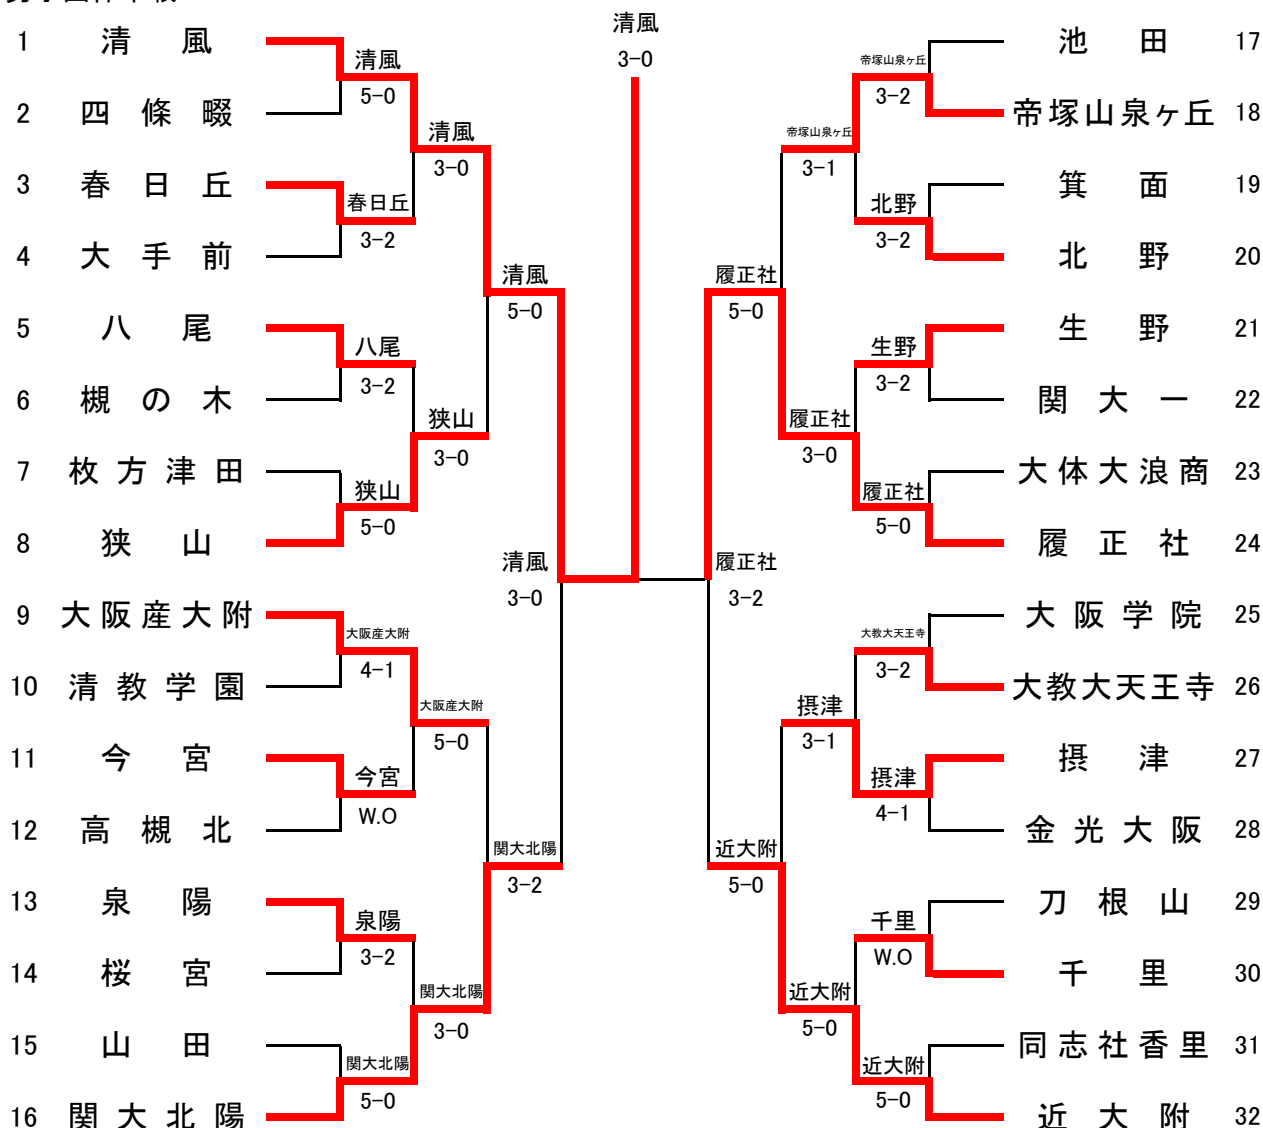

平成26年度大阪高等学校秋季テニス大会(1部)兼近畿高等学校テニス大会(団体の部)大阪府予選

本戦：平成26年9月28日～10月18日

各学校テニスコート・蜻蛉池公園

男子団体本戦

シード順位

- 1 清風
- 2 近大附
- 3 大阪産大附
- 4 履正社
- 5 関大北陽
- 6 狭山
- 7 池田
- 8 大阪学院

本戦結果

優勝	清風	第5位	狭山
準優勝	履正社		大阪産大附
第3位	関大北陽		帝塚山泉ヶ丘
	近大附		摂津

第2代表決定戦

近畿大会出場校

第1代表	清風高等学校
第2代表	履正社高等学校

平成26年度 大阪高等学校秋季テニス大会 本戦結果詳細

男子

1回戦

	清風	○ 5-0 ●	四條畷
S1	今村 昌倫 ① No.2	○ 60	● 西川 文太 ② No.1
D1	望月 勇希 ② No.1	○ 60	● 西村 海人 ② No.3
	田口 魁人 ① No.5		● 真田 順平 ② No.4
S2	小清水 拓生 ① No.3	○ 61	● 柴田 和樹 ① No.2
D2	岡村 拓人 ① No.6	○ 60	● 大西 亮 ② No.5
	浦嶋 大和 ② No.7		● 森本 賢 ② No.7
S3	春原 康佑 ② No.4	○ 60	● 北垣 翔 ② No.6